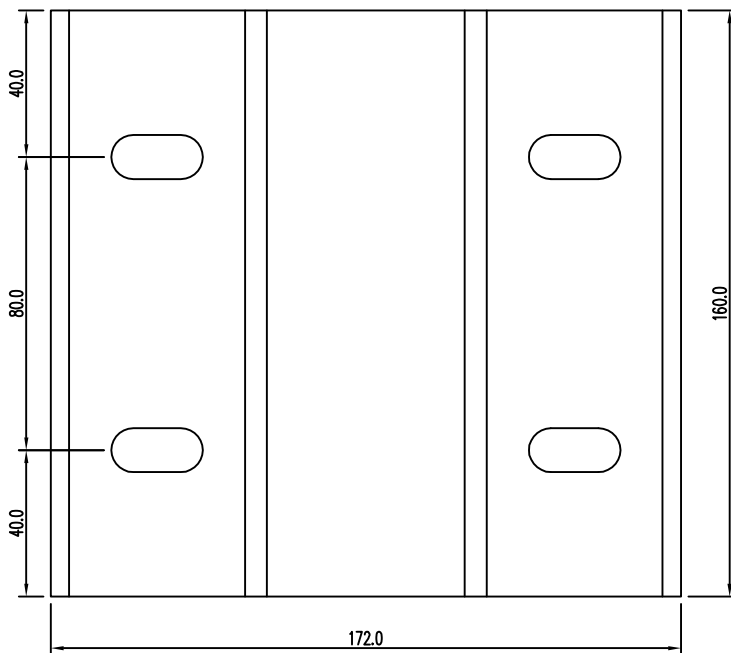

Konsola UKS

KONSOLA	B
ABP55	80
ABP60	100
ABP65	120
ABP70	140
ABP75	160

Tłoczone konsoly aluminiowe UKF zostały zaprojektowane w celu mocowania aluminiowych fasad słupowo-ryglowych