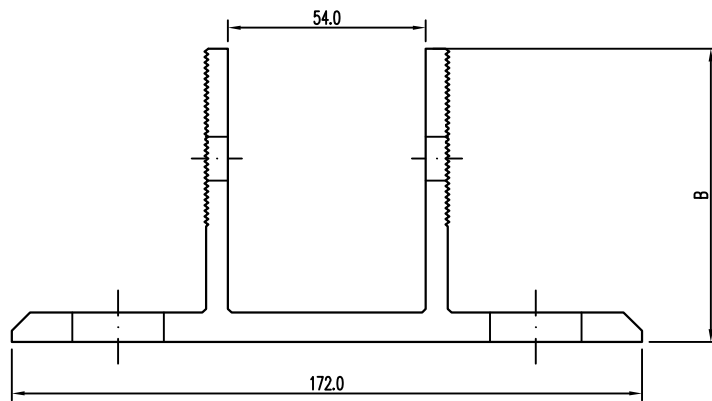

Konsola UKS

KONSOLA	B
ABP55	80
ABP60	100
ABP65	120
ABP70	140
ABP75	160

Tłoczone konsoly aluminiowe UKF zostały zaprojektowane w celu mocowania aluminiowych fasad słupowo-ryglowych