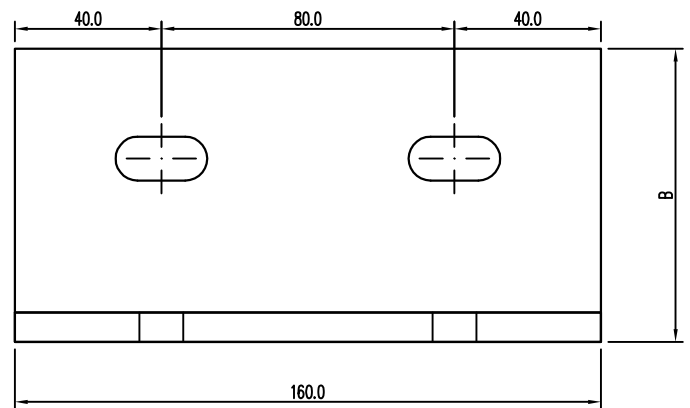

Konsola UKS

KONSOLA	B
ABP55	80
ABP60	100
ABP65	120
ABP70	140
ABP75	160

Tłoczone konsoly aluminiowe UKF zostały zaprojektowane w celu mocowania aluminiowych fasad słupowo-ryglowych