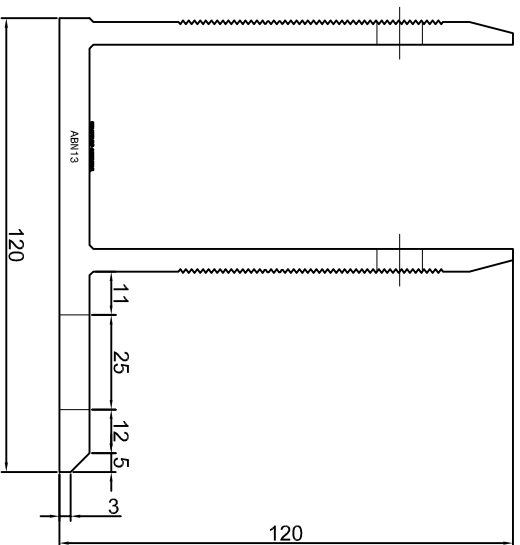

KONSOLA ABN13

Projekt Design:	ABPROJEKT
Biurowo: Główna siedziba: Osiedle 32-600, ul. Stanisławy Leszczyńskiej 7, www.abprojekt-glownice.com.pl	
Projektant/ Designer:	Adam Brociek
Nazwa rysunku / Sheet name:	Konsola ABN13
Skala / Scale:	
Data / Date:	2023 01 10
Numer rys. / Draw No.:	ABN13