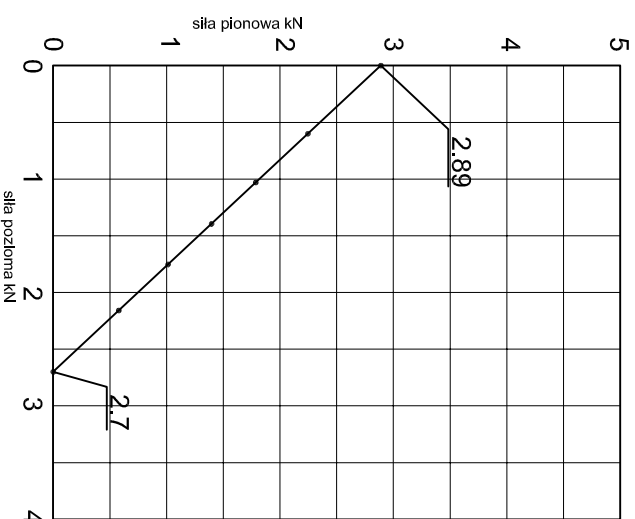

KONSOLA ABN1

Projekt: Design:	ABPROJEKT
Biuro: Gliwice 44-100, ul. Żwirki i Wigury 99/20, Hala produkcyjna, Osiedle 32-600, ul. Stanisławy Leszczyńskiej 7, www.abprojekt-gliwice.com.pl	
Projektant/ Designer:	Adam Brociek
Nazwa rysunku / Sheet name:	Konsola ABN1
Skala / Scale:	1:2
Data / Date:	2023 01 10
Numer rys. / Draw No.:	ABN1