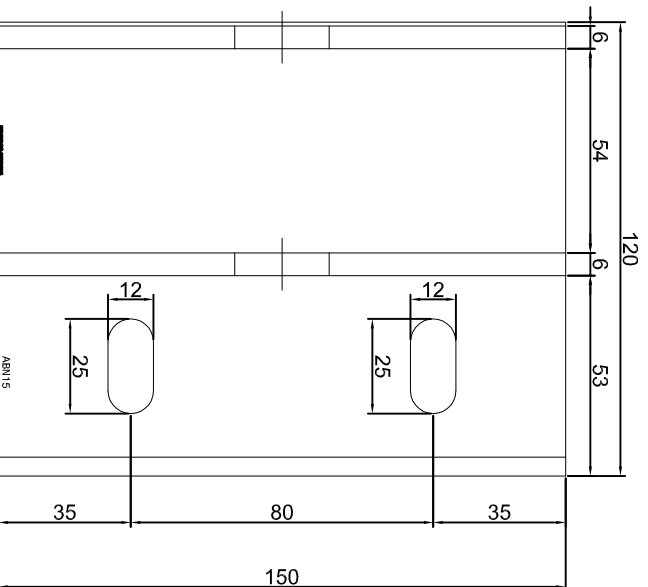

KONSOLA ABN14

Projekt / Design: **ABPROJEKT**

Biuro: Gliwice 44-100, ul. Żwirki i Wigury 99/20,
Hala produkcyjna: Oswiecim 32-600, ul. Stanisławy Leszczyńskiej 7,
www.abprojekt-gliwice.com.pl

Projektant / Designer: Adam Brociek

Nazwa rysunku / Sheet name: Konsola ABN14

Skala / Scale:	Data / Date:	Numer rys. / Draw No.:
1:2	2023 01 10	ABN14

KONSOLA ABN15

ABPROJEKT Projekt / Design: Biuro: Gliwice 44-100, ul. Żwirki i Wigury 99/20, Hala produkcyjna: Oswiecim 32-600, ul. Stanisławy Leszczyńskiej 7, www.abprojekt-gliwice.com.pl		
Projektant / Designer: Adam Brociek		
Nazwa rysunku / Sheet name: Konsola ABN15		
Skala / Scale: 1:2	Data / Date: 2023 01 10	Numer rys. / Draw No.: ABN15