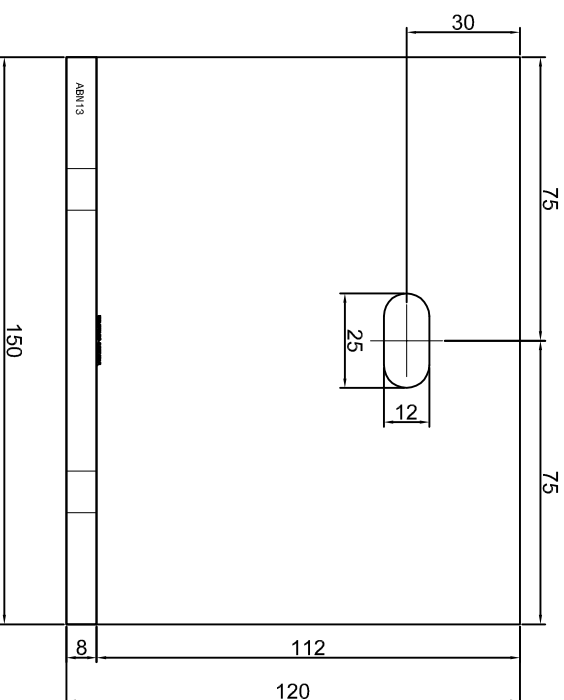

KONSOLA ABN13

Projekt Design:	ABPROJEKT
Biurowo: Główna siedziba: Osiedle 32-600, ul. Stanisławy Leszczyńskiej 7, www.abprojekt-glownice.com.pl	
Projektant/ Designer:	Adam Brociek
Nazwa rysunku / Sheet name:	Konsola ABN13
Skala / Scale:	
Data / Date:	2023 01 10
Numer rys. / Draw No.:	ABN13