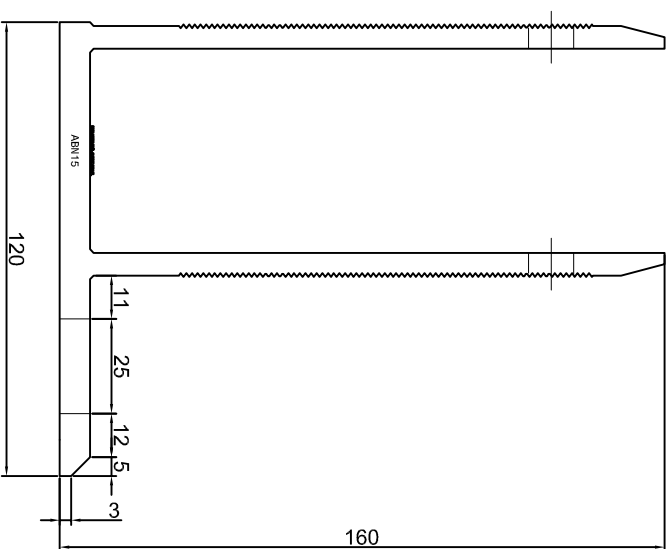

KONSOLA ABN15

ABPROJEKT Projekt / Design: Biuro: Gliwice 44-100, ul. Żwirki i Wigury 99/20, Hala produkcyjna: Oswiecim 32-600, ul. Stanisławy Leszczyńskiej 7, www.abprojekt-gliwice.com.pl		
Projektant / Designer: Adam Brociek		
Nazwa rysunku / Sheet name: Konsola ABN15		
Skala / Scale: 1:2	Data / Date: 2023 01 10	Numer rys. / Draw No.: ABN15