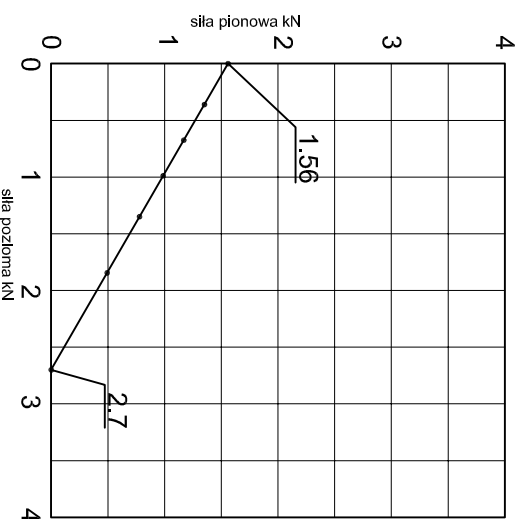

KONSOLA ABN15

ABPROJEKT Projekt / Design: Biuro: Gliwice 44-100, ul. Żwirki i Wigury 99/20, Hala produkcyjna: Oswiecim 32-600, ul. Stanisławy Leszczyńskiej 7, www.abprojekt-gliwice.com.pl		
Projektant / Designer: Adam Brociek		
Nazwa rysunku / Sheet name: Konsola ABN15		
Skala / Scale: 1:2	Data / Date: 2023 01 10	Numer rys. / Draw No.: ABN15