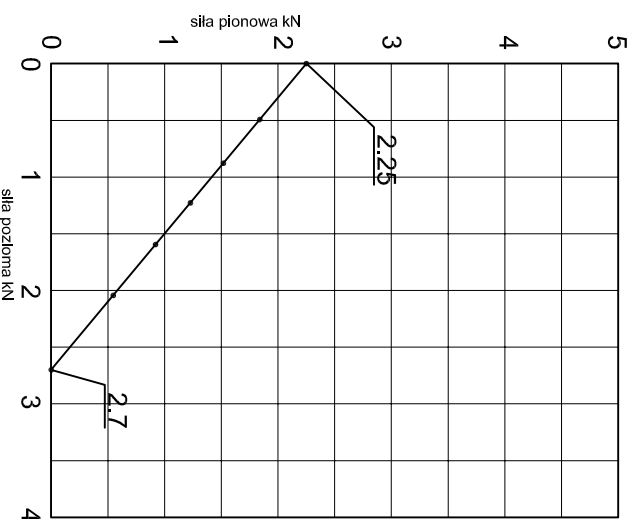

Projekt: Design:	ABPROJEKT
Biuro: Gliwice 44-100, ul. Żwirki i Wigury 99/20, Hala produkcyjna: Oswiecim 32-600, ul. Stanisławy Leszczyńskiej 7, www.abprojekt-gliwice.com.pl	
Projektant/ Designer:	Adam Brociek
Nazwa rysunku / Sheet name:	Konsola ABN3
Skala / Scale:	
Data / Date:	2023 01 10
Numer rys. / Draw No.:	ABN3