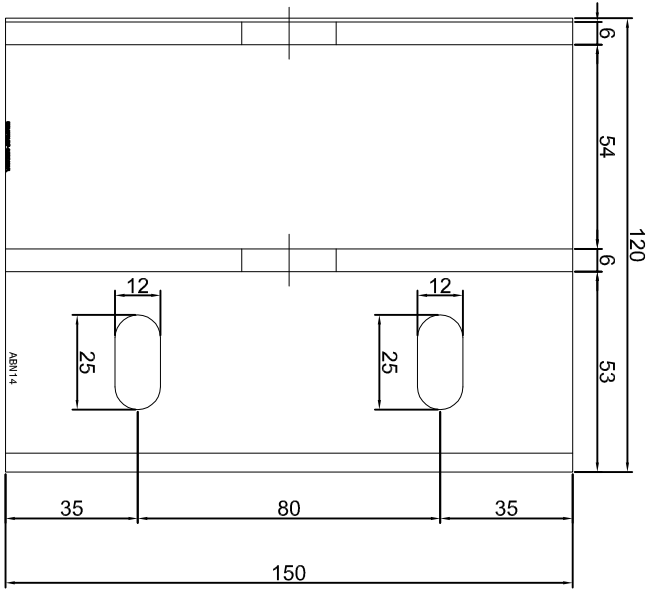

KONSOLA ABN14

Projekt / Design: **ABPROJEKT**

Biuro: Gliwice 44-100, ul. Żwirki i Wigury 99/20,
Hala produkcyjna: Oswiecim 32-600, ul. Stanisławy Leszczyńskiej 7,
www.abprojekt-gliwice.com.pl

Projektant / Designer: Adam Brociek

Nazwa rysunku / Sheet name: Konsola ABN14

Skala / Scale:	Data / Date:	Numer rys. / Draw No.:
1:2	2023 01 10	ABN14