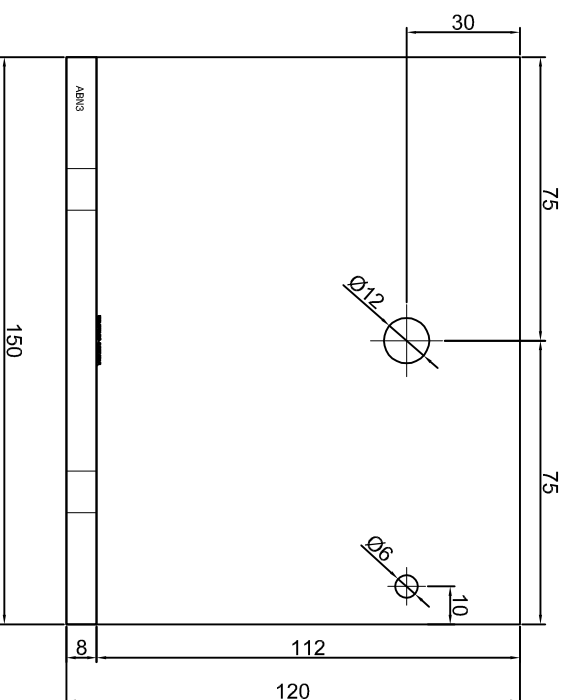

KONSOLA ABN3