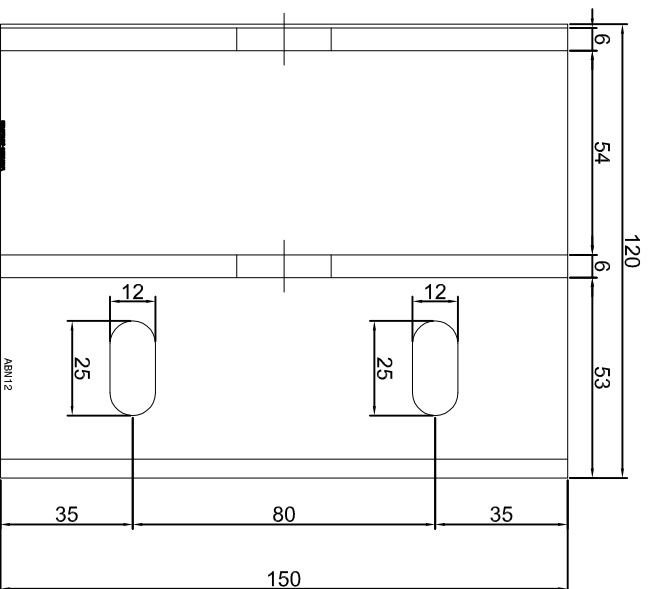

KONSOLA ABN12

Projekt: Design:	ABPROJEKT
Nazwa rysunku / Sheet name:	Konsola ABN12
Projektant/ Designer:	Adam Brociek
Biuro: Gliwice 44-100, ul. Żwirki i Wigury 99/20, Hala produkcyjna: Oswiecien 32-600, ul. Stanisławy Leszczyńskiej 7, www.abprojekt-gliwice.com.pl	
Skala / Scale:	1:2
Data / Date:	2023 01 10
Numer rys. / Draw No.:	ABN12