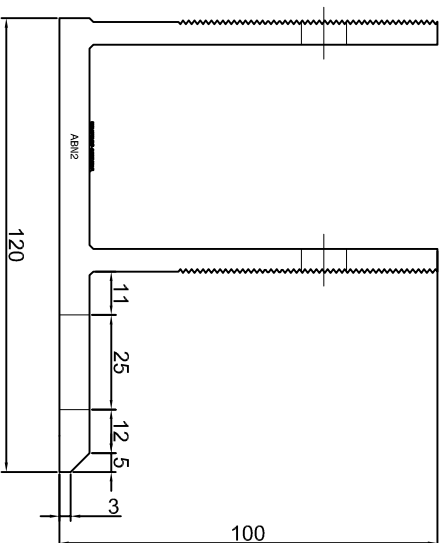

KONSOLA ABN1

Projekt: Design:	ABPROJEKT
Biuro: Gliwice 44-100, ul. Żwirki i Wigury 99/20, Hala produkcyjna, Osiedle 32-600, ul. Stanisławy Leszczyńskiej 7, www.abprojekt-gliwice.com.pl	
Projektant/ Designer:	Adam Brociek
Nazwa rysunku / Sheet name:	Konsola ABN1
Skala / Scale:	1:2
Data / Date:	2023 01 10
Numer rys. / Draw No.:	ABN1