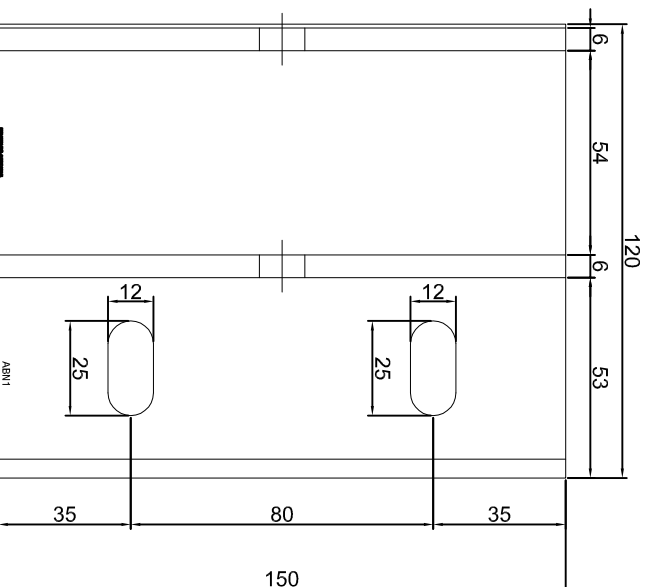

KONSOLA ABN1

Projekt: Design:	ABPROJEKT
Biuro: Gliwice 44-100, ul. Żwirki i Wigury 99/20, Hala produkcyjna, Osiedle 32-600, ul. Stanisławy Leszczyńskiej 7, www.abprojekt-gliwice.com.pl	
Projektant/ Designer:	Adam Brociek
Nazwa rysunku / Sheet name:	Konsola ABN1
Skala / Scale:	1:2
Data / Date:	2023 01 10
Numer rys. / Draw No.:	ABN1