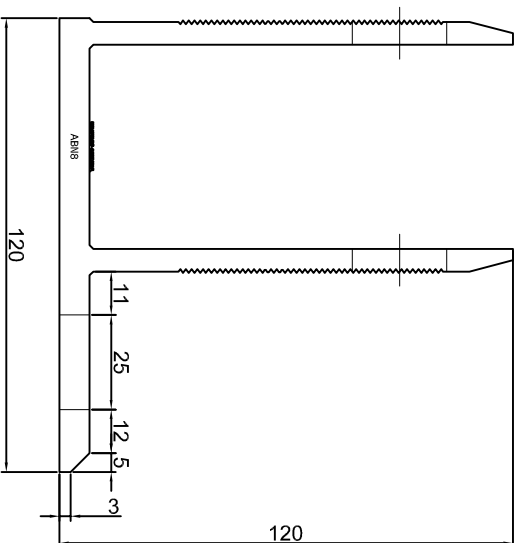

KONSOLA ABN8

Projekt:
Design:

Biuro: Gliwice 44-100, ul. Żwirki i Wigury 99/20,
Hala produkcyjna: Oswiecim 32-600, ul. Stanisławy Leszczyńskiej 7,
www.abprojekt-gliwice.com.pl

Projektant/
Designer:

Adam Brociek

Nazwa rysunku /
Sheet name:

Konsola ABN8

Skala / Scale:

1:2

Data / Date:

2023 01 10

Numer rys. / Draw No.:

ABN8