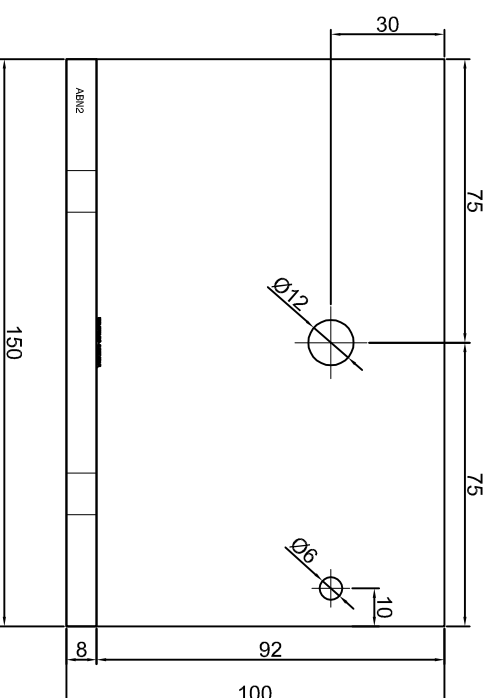

KONSOLA ABN1

Projekt: Design:	ABPROJEKT
Biuro: Gliwice 44-100, ul. Żwirki i Wigury 99/20, Hala produkcyjna, Osiedle 32-600, ul. Stanisławy Leszczyńskiej 7, www.abprojekt-gliwice.com.pl	
Projektant/ Designer:	Adam Brociek
Nazwa rysunku / Sheet name:	Konsola ABN1
Skala / Scale:	1:2
Data / Date:	2023 01 10
Numer rys. / Draw No.:	ABN1