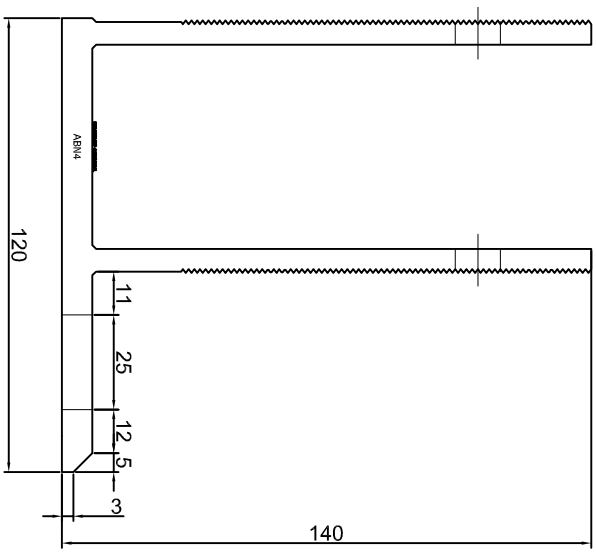

KONSOLA ABN4

Projekt:
Design:

ABPROJEKT
Biuro: Gliwice 44-100, ul. Żwirki i Wigury 99/20,
Hala produkcyjna, Osiedle nr 32-600, ul. Stanisławy Leszczyńskiej 7,
www.abprojekt-gliwice.com.pl

Projektant/
Designer:

Nazwa rysunku /
Sheet name:

Skala / Scale:

1:2

Data / Date:

2023 01 10

Numer rys. / Draw No.:

ABN4