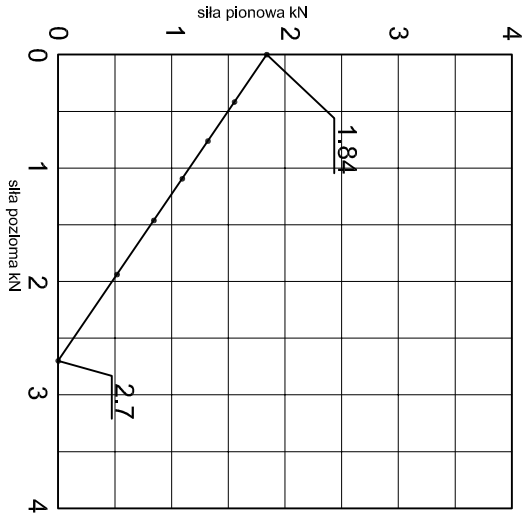

KONSOLA ABN14

Projekt / Design: **ABPROJEKT**

Biuro: Gliwice 44-100, ul. Żwirki i Wigury 99/20,
Hala produkcyjna: Oswiecim 32-600, ul. Stanisławy Leszczyńskiej 7,
www.abprojekt-gliwice.com.pl

Projektant / Designer: Adam Brociek

Nazwa rysunku / Sheet name: Konsola ABN14

Skala / Scale:	Data / Date:	Numer rys. / Draw No.:
1:2	2023 01 10	ABN14