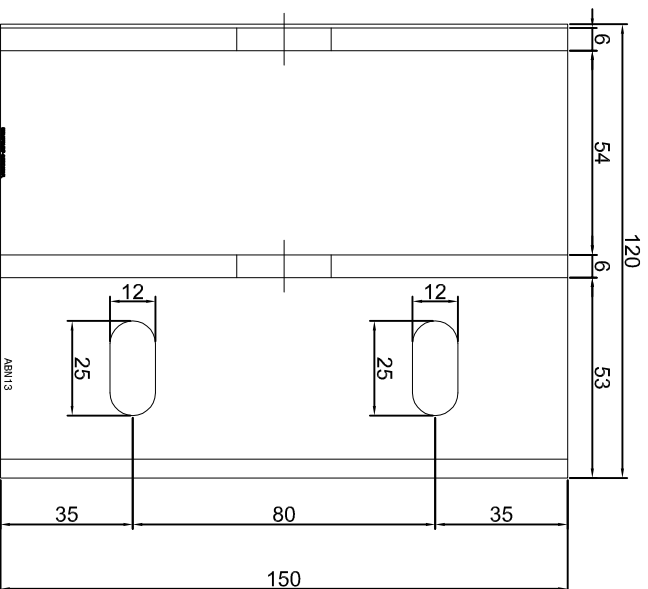

KONSOLA ABN13

Projekt Design:	ABPROJEKT
Biurowo: Główna siedziba: Osiedle 32-600, ul. Stanisławy Leszczyńskiej 7, www.abprojekt-glownice.com.pl	
Projektant/ Designer:	Adam Brociek
Nazwa rysunku / Sheet name:	Konsola ABN13
Skala / Scale:	
Data / Date:	2023 01 10
Numer rys. / Draw No.:	ABN13