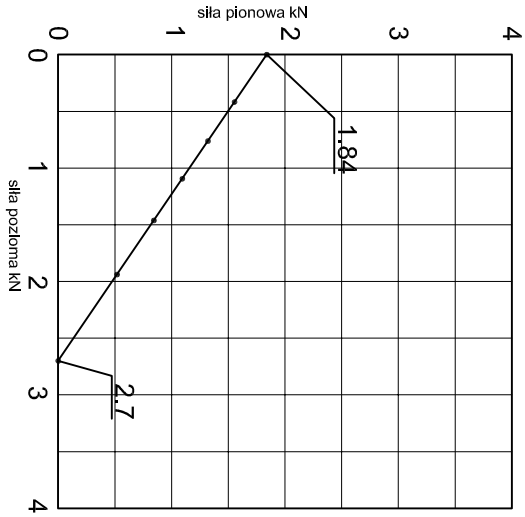

KONSOLA ABN4

Projekt:
Design:

ABPROJEKT
Biuro: Gliwice 44-100, ul. Żwirki i Wigury 99/20,
Hala produkcyjna, Osiedle nr 32-600, ul. Stanisławy Leszczyńskiej 7,
www.abprojekt-gliwice.com.pl

Projektant/
Designer:

Nazwa rysunku /
Sheet name:

Skala / Scale:

1:2

Data / Date:

2023 01 10

Numer rys. / Draw No.:

ABN4