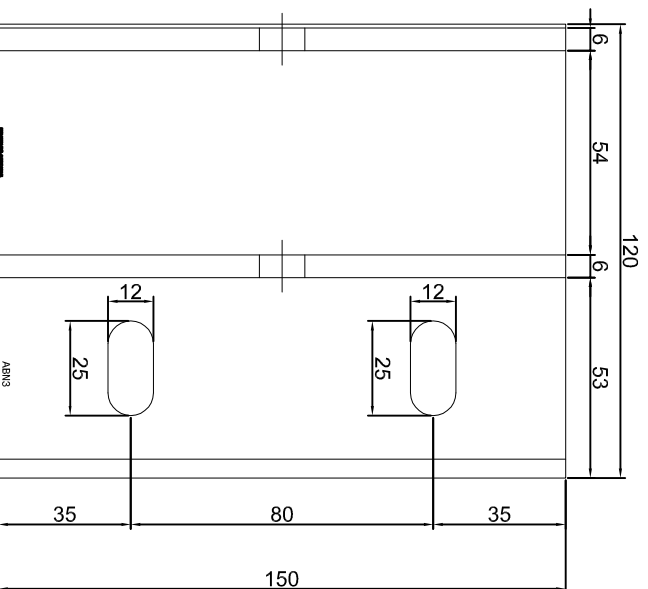

Projekt: Design:	ABPROJEKT
Biuro: Gliwice 44-100, ul. Żwirki i Wigury 99/20, Hala produkcyjna: Oswiecim 32-600, ul. Stanisławy Leszczyńskiej 7, www.abprojekt-gliwice.com.pl	
Projektant/ Designer:	Adam Brociek
Nazwa rysunku / Sheet name:	Konsola ABN3
Skala / Scale:	
Data / Date:	2023 01 10
Numer rys. / Draw No.:	ABN3