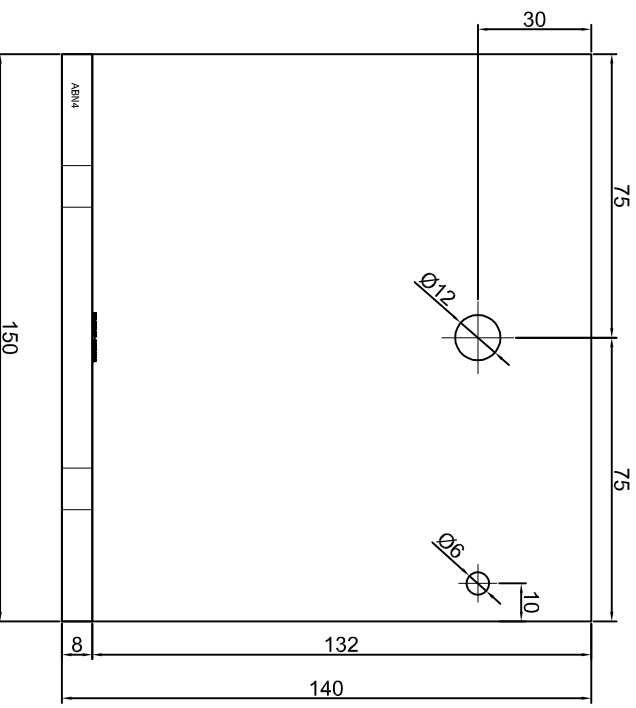

KONSOLA ABN4

Projekt:
Design:

ABPROJEKT
Biuro: Gliwice 44-100, ul. Żwirki i Wigury 99/20,
Hala produkcyjna, Osiedle nr 32-600, ul. Stanisławy Leszczyńskiej 7,
www.abprojekt-gliwice.com.pl

Projektant/
Designer:

Nazwa rysunku /
Sheet name:

Skala / Scale:

1:2

Data / Date:

2023 01 10

Numer rys. / Draw No.:

ABN4