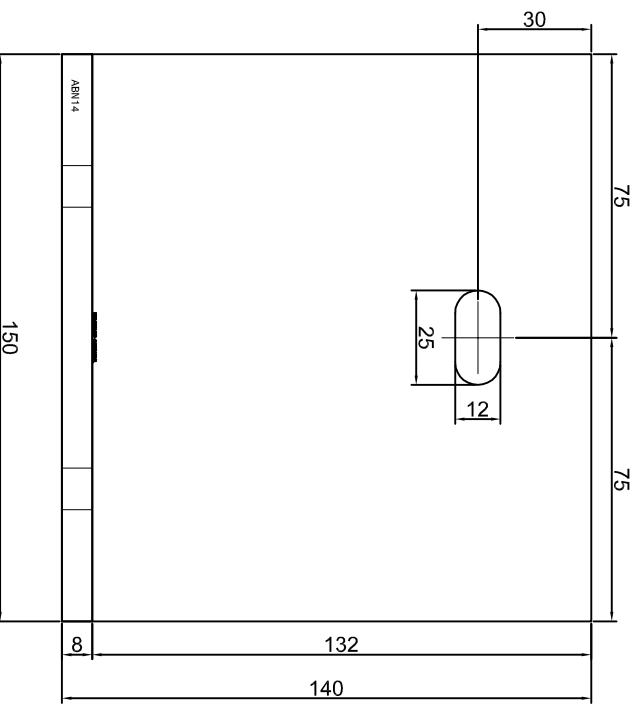

KONSOLA ABN14

Projekt / Design: **ABPROJEKT**

Biuro: Gliwice 44-100, ul. Żwirki i Wigury 99/20,
Hala produkcyjna: Oswiecim 32-600, ul. Stanisławy Leszczyńskiej 7,
www.abprojekt-gliwice.com.pl

Projektant / Designer: Adam Brociek

Nazwa rysunku / Sheet name: Konsola ABN14

Skala / Scale:	Data / Date:	Numer rys. / Draw No.:
1:2	2023 01 10	ABN14