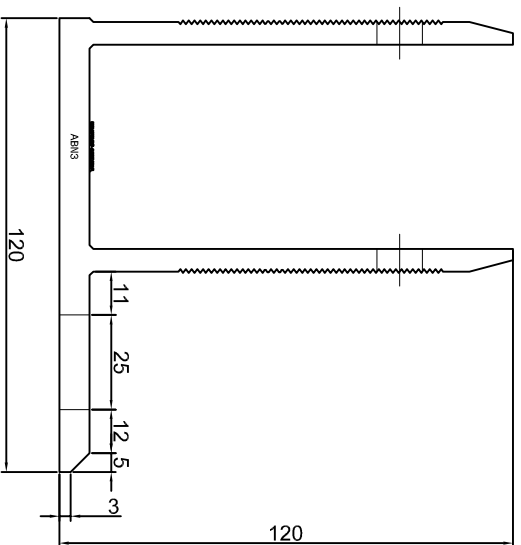

KONSOLA ABN3