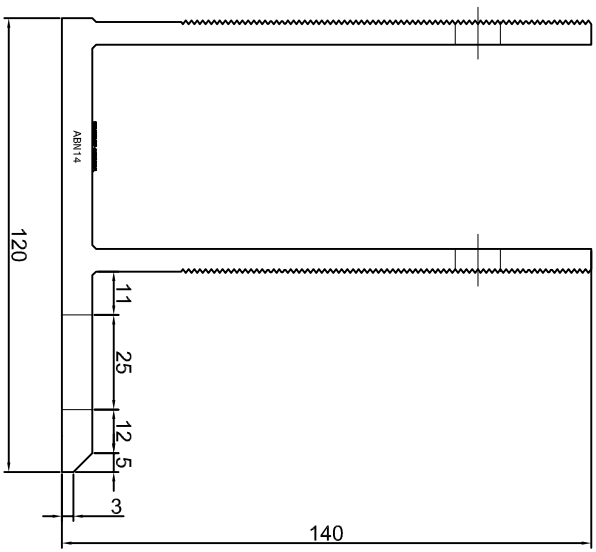

KONSOLA ABN14

Projekt / Design: **ABPROJEKT**

Biuro: Gliwice 44-100, ul. Żwirki i Wigury 99/20,
Hala produkcyjna: Oswiecim 32-600, ul. Stanisławy Leszczyńskiej 7,
www.abprojekt-gliwice.com.pl

Projektant / Designer: Adam Brociek

Nazwa rysunku / Sheet name: Konsola ABN14

Skala / Scale:	Data / Date:	Numer rys. / Draw No.:
1:2	2023 01 10	ABN14