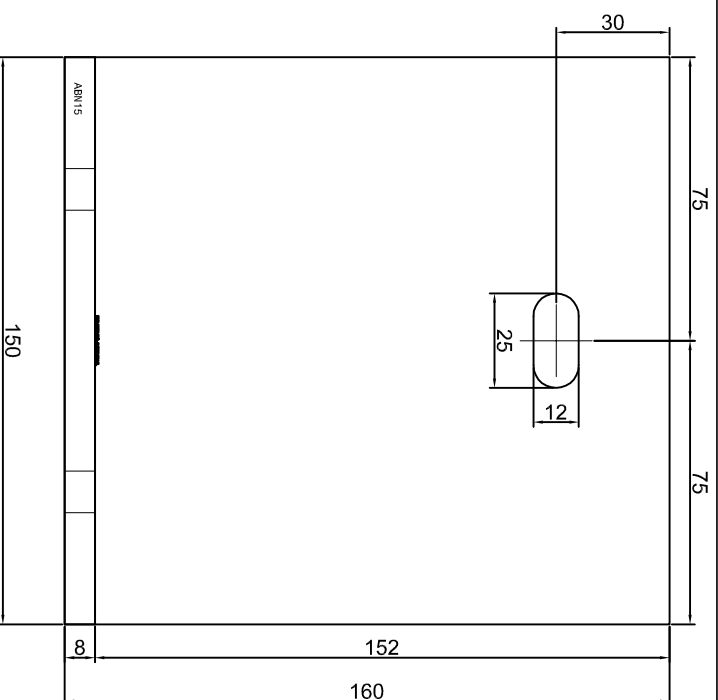

Nazwa rysunku / Sheet name: Konsola ABN14

Skala / Scale:	Data / Date:	Numer rys. / Draw No.:
1:2	2023 01 10	ABN14

KONSOLA ABN15

ABPROJEKT Projekt / Design: Biuro: Gliwice 44-100, ul. Żwirki i Wigury 99/20, Hala produkcyjna: Oswiecim 32-600, ul. Stanisławy Leszczyńskiej 7, www.abprojekt-gliwice.com.pl		
Projektant / Designer: Adam Brociek		
Nazwa rysunku / Sheet name: Konsola ABN15		
Skala / Scale: 1:2	Data / Date: 2023 01 10	Numer rys. / Draw No.: ABN15