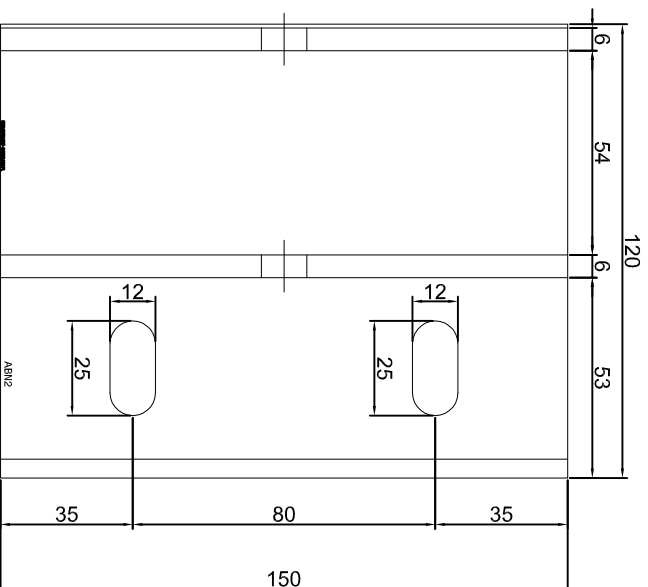

KONSOLA ABN1

Projekt: Design:	ABPROJEKT
Biuro: Gliwice 44-100, ul. Żwirki i Wigury 99/20, Hala produkcyjna, Osiedle 32-600, ul. Stanisławy Leszczyńskiej 7, www.abprojekt-gliwice.com.pl	
Projektant/ Designer:	Adam Brociek
Nazwa rysunku / Sheet name:	Konsola ABN1
Skala / Scale:	1:2
Data / Date:	2023 01 10
Numer rys. / Draw No.:	ABN1