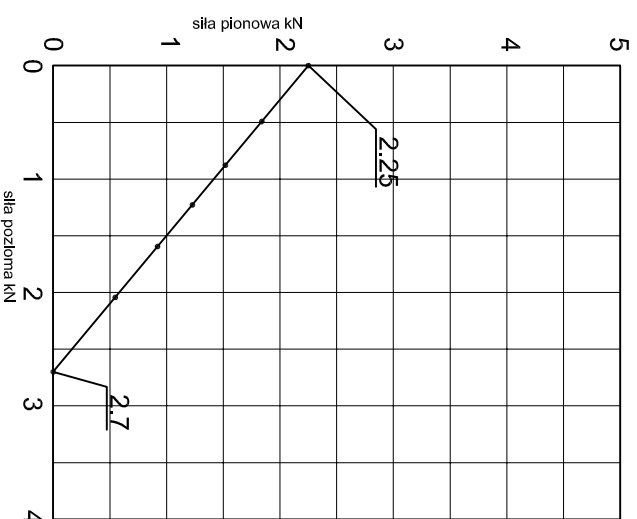

KONSOLA ABN8

Projekt:
Design:

Biuro: Gliwice 44-100, ul. Żwirki i Wigury 99/20,
Hala produkcyjna: Oswiecim 32-600, ul. Stanisławy Leszczyńskiej 7,
www.abprojekt-gliwice.com.pl

Projektant/
Designer:

Adam Brociek

Nazwa rysunku /
Sheet name:

Konsola ABN8

Skala / Scale:

1:2

Data / Date:

2023 01 10

Numer rys. / Draw No.:

ABN8