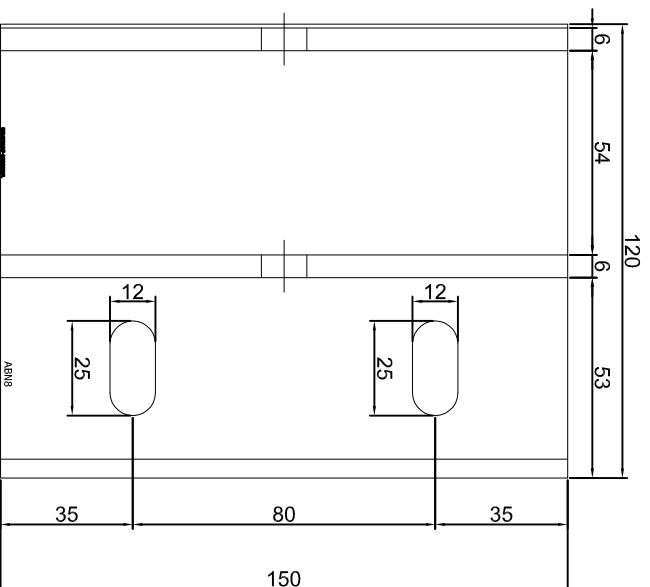

KONSOLA ABN8

Projekt:
Design:

Biuro: Gliwice 44-100, ul. Żwirki i Wigury 99/20,
Hala produkcyjna: Oswiecim 32-600, ul. Stanisławy Leszczyńskiej 7,
www.abprojekt-gliwice.com.pl

Projektant/
Designer:

Adam Brociek

Nazwa rysunku /
Sheet name:

Konsola ABN8

Skala / Scale:

1:2

Data / Date:

2023 01 10

Numer rys. / Draw No.:

ABN8