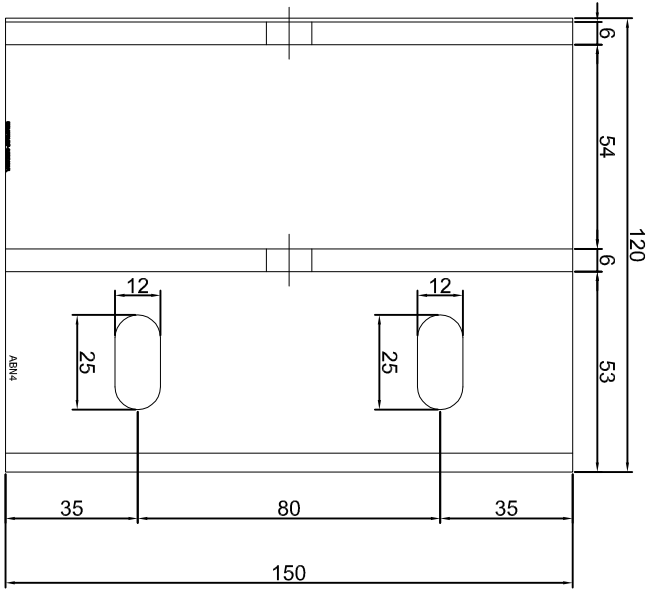

KONSOLA ABN4

Projekt:
Design:

ABPROJEKT
Biuro: Gliwice 44-100, ul. Żwirki i Wigury 99/20,
Hala produkcyjna, Osiedle nr 32-600, ul. Stanisławy Leszczyńskiej 7,
www.abprojekt-gliwice.com.pl

Projektant/
Designer:

Nazwa rysunku /
Sheet name:

Skala / Scale:

1:2

Data / Date:

2023 01 10

Numer rys. / Draw No.:

ABN4