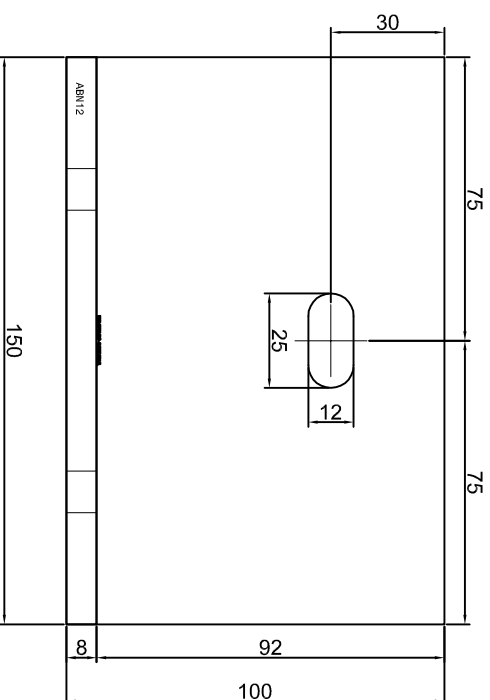

KONSOLA ABN12

Projekt: Design:	ABPROJEKT
Nazwa rysunku / Sheet name:	Konsola ABN12
Projektant/ Designer:	Adam Brociek
Biuro: Gliwice 44-100, ul. Żwirki i Wigury 99/20, Hala produkcyjna: Oswiecien 32-600, ul. Stanisławy Leszczyńskiej 7, www.abprojekt-gliwice.com.pl	
Skala / Scale:	1:2
Data / Date:	2023 01 10
Numer rys. / Draw No.:	ABN12