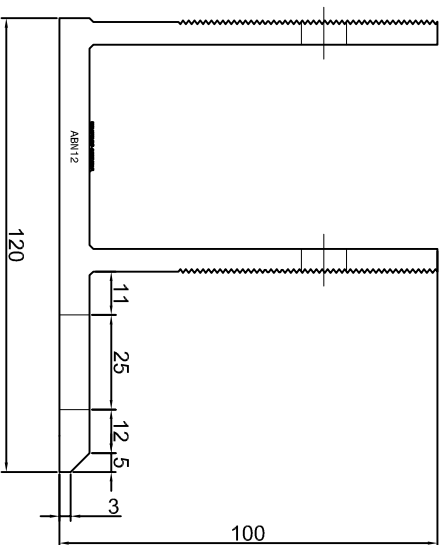

KONSOLA ABN12

Projekt: Design:	ABPROJEKT
Nazwa rysunku / Sheet name:	Konsola ABN12
Projektant/ Designer:	Adam Brociek
Biuro: Gliwice 44-100, ul. Żwirki i Wigury 99/20, Hala produkcyjna: Oswiecien 32-600, ul. Stanisławy Leszczyńskiej 7, www.abprojekt-gliwice.com.pl	
Skala / Scale:	1:2
Data / Date:	2023 01 10
Numer rys. / Draw No.:	ABN12