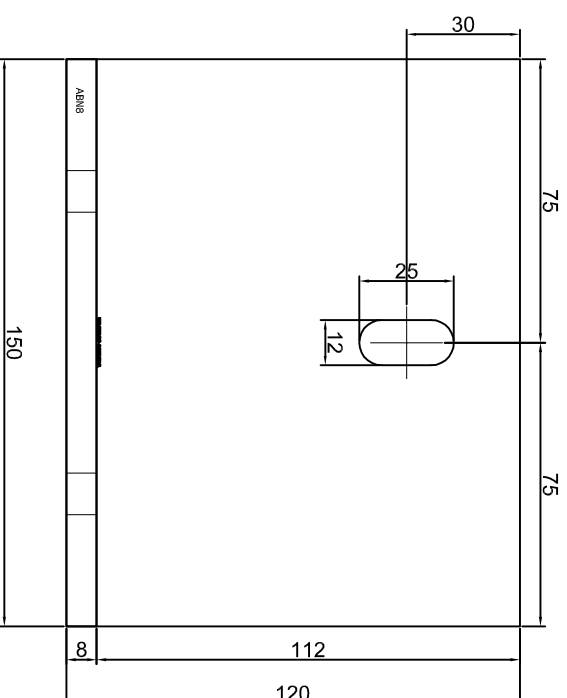

KONSOLA ABN8

Projekt:
Design:

Biuro: Gliwice 44-100, ul. Żwirki i Wigury 99/20,
Hala produkcyjna: Oswiecim 32-600, ul. Stanisławy Leszczyńskiej 7,
www.abprojekt-gliwice.com.pl

Projektant/
Designer:

Adam Brociek

Nazwa rysunku /
Sheet name:

Konsola ABN8

Skala / Scale:

1:2

Data / Date:

2023 01 10

Numer rys. / Draw No.:

ABN8