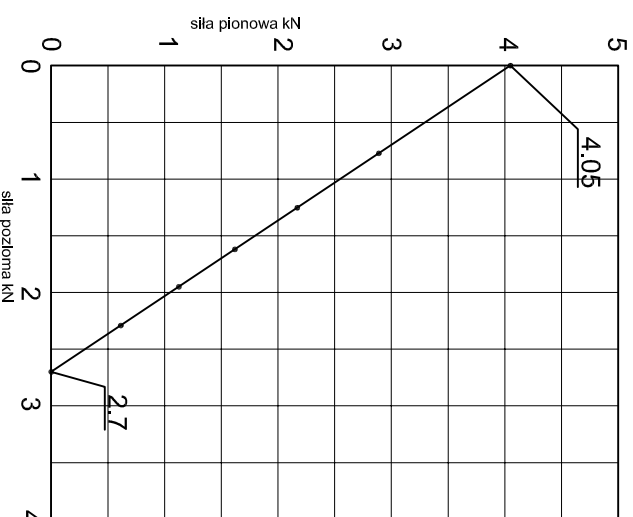

KONSOLA ABN1

Projekt: Design:	ABPROJEKT
Biuro: Gliwice 44-100, ul. Żwirki i Wigury 99/20, Hala produkcyjna, Osiedle 32-600, ul. Stanisławy Leszczyńskiej 7, www.abprojekt-gliwice.com.pl	
Projektant/ Designer:	Adam Brociek
Nazwa rysunku / Sheet name:	Konsola ABN1
Skala / Scale:	1:2
Data / Date:	2023 01 10
Numer rys. / Draw No.:	ABN1