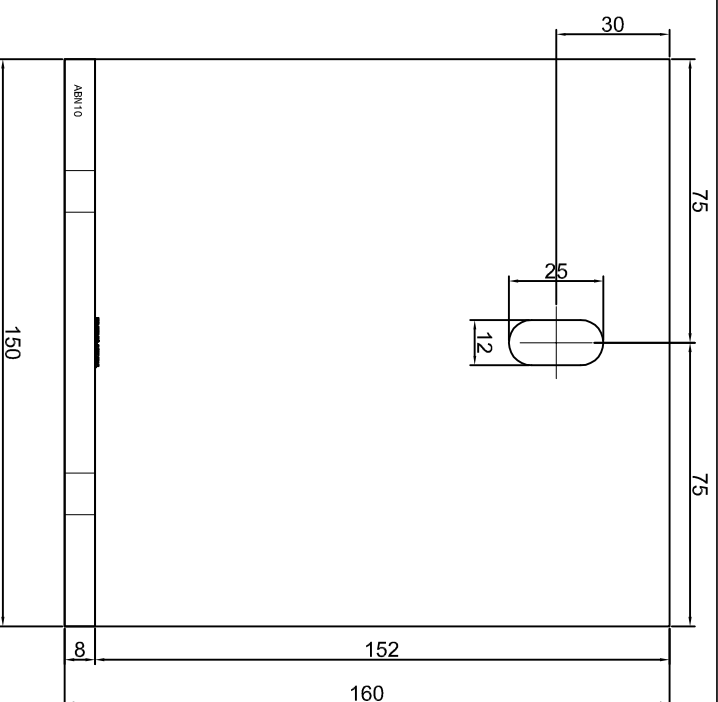

KONSOLA ABN10

ABPROJEKT Projekt / Design: Biuro: Gliwice 44-100, ul. Żwirki i Wigury 99/20, Hala produkcyjna: Oswiecim 32-600, ul. Stanisławy Leszczyńskiej 7, www.abprojekt-gliwice.com.pl		
Projektant / Designer: Adam Brociek		
Nazwa rysunku / Sheet name: Konsola ABN10		
Skala / Scale: 1:2	Data / Date: 2023 01 10	Numer rys. / Draw No.: ABN10