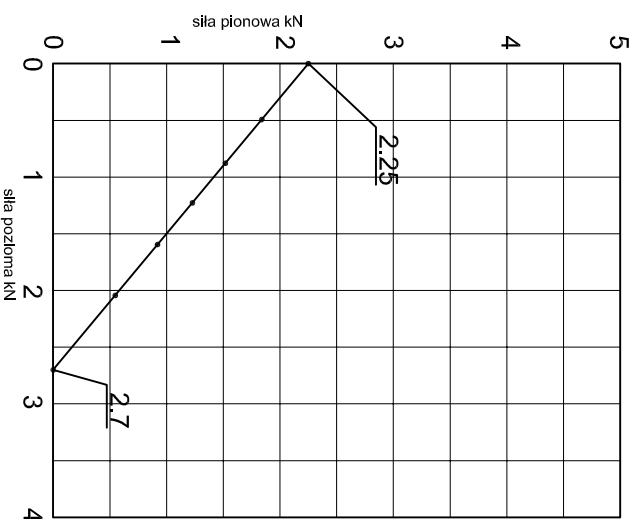

KONSOLA ABN13

Projekt Design:	ABPROJEKT
Biurowo: Główna siedziba: Osiedle 32-600, ul. Stanisławy Leszczyńskiej 7, www.abprojekt-glownice.com.pl	
Projektant/ Designer:	Adam Brociek
Nazwa rysunku / Sheet name:	Konsola ABN13
Skala / Scale:	
Data / Date:	2023 01 10
Numer rys. / Draw No.:	ABN13