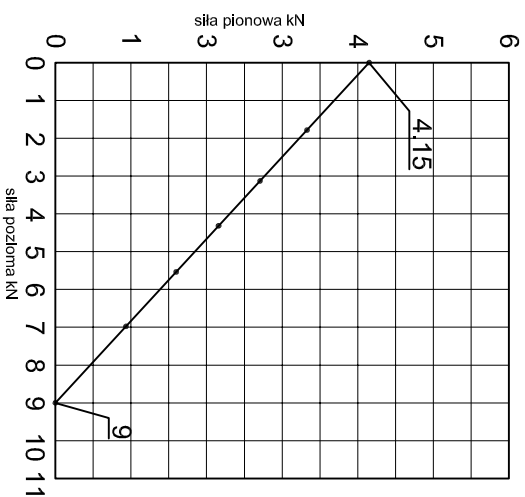

KONSOLA ABP23

Projekt:
Design: **ABPROJEKT**

Biuro: Gliwice 44-100, ul. Żwirki i Wigury 99/20,
Hala produkcyjna: Oswiecim 32-600, ul. Stanisławy Leszczyńskiej 7,
www.abprojekt-gliwice.com.pl

Projektant/
Designer: Adam Brociek

Nazwa rysunku /
Sheet name:

Konsola ABP23

Skala / Scale:

1:2

Data / Date:

2023 01 10

Numer rys. / Draw No.:

ABP23