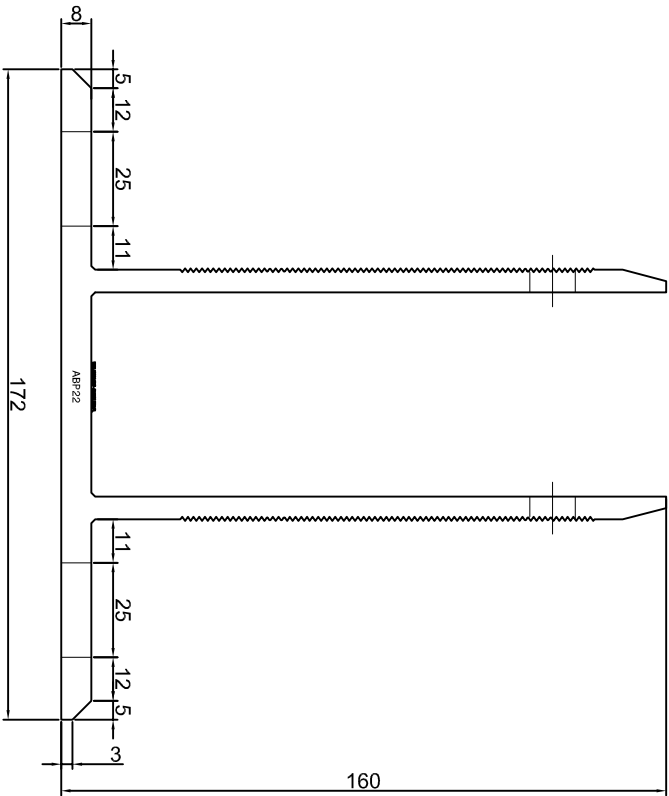

KONSOLA ABP22

Projekt: Design:			ABPROJEKT
Nazwa rysunku / Sheet name:			Konsola ABP22
Projektant/ Designer:			Adam Brociek
Biuro: Gliwice 44-100, ul. Żwirki i Wigury 99/20, Hala produkcyjna: Oswiecien 32-600, ul. Stanisławy Leszczyńskiej 7, www.abprojekt-gliwice.com.pl			
Skala / Scale:	Data / Date:	Numer rys. / Draw No.:	
1:2	2023 01 10	ABP22