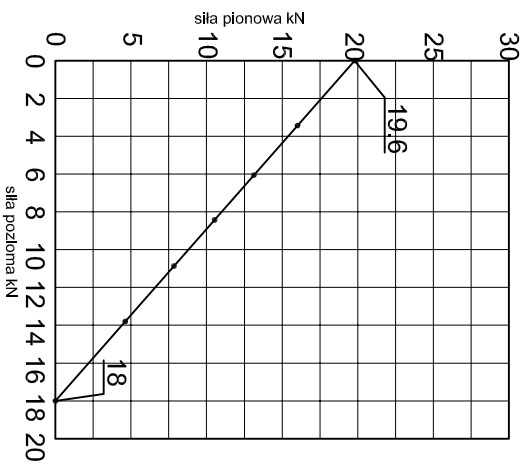

KONSOLA ABP70

Projekt:
Design:

ABPROJEKT

Biuro: Gliwice 44-100, ul. Żwirki i Wigury 99/20,
Hala produkcyjna: Osiedln 32-600, ul. Stanisławy Leszczyńskiej 7,
www.abprojekt-gliwice.com.pl

Projektant/
Designer:

Adam Brociek

Nazwa rysunku /
Sheet name:

Konsola ABP70

Skala / Scale:

1:2

Data / Date:

2023 01 10

Numer rys. / Draw No.:

ABP70