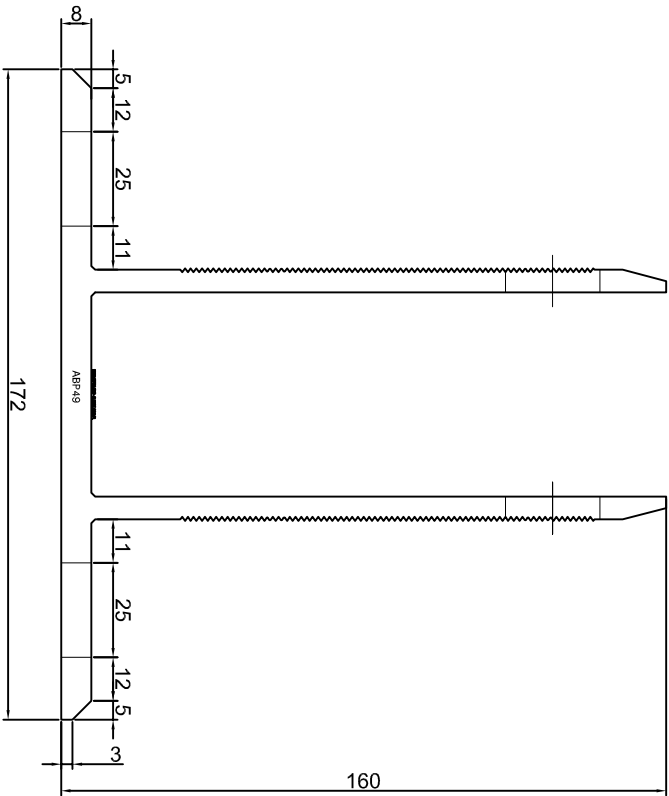

KONSOLA ABP49

Projekt / Designer:	ABPROJEKT
Nazwa rysunku / Sheet name:	Konsola ABP49
Projektant / Designer:	Adam Brociek
Biuro: Gliwice 44-100, ul. Żwirki i Wigury 99/20, Hala produkcyjna: Oswiecim 32-600, ul. Stanisławy Leszczyńskiej 7, www.abprojekt-gliwice.com.pl	
Skala / Scale:	1:2
Data / Date:	2023 01 10
Numer rys. / Draw No.:	ABP49