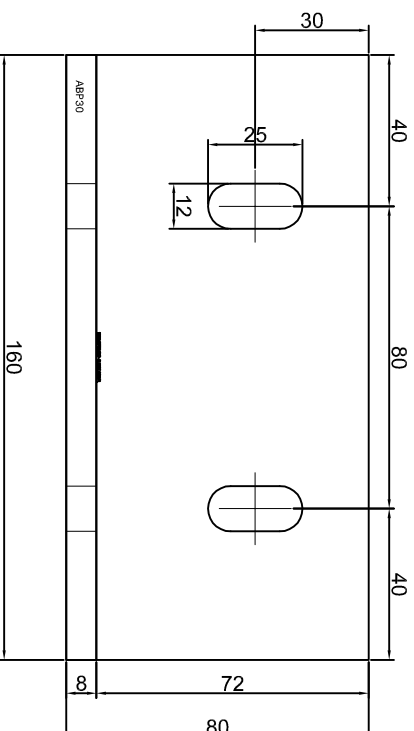

KONSOLA ABP30

Projekt
Design:

ABPROJEKT

Biuro: Gliwice 44-100, ul. Żwirki i Wigury 99/20,
Hala produkcyjna: Osiedln 32-600, ul. Stanisławy Leszczyńskiej 7,
www.abprojekt-gliwice.com.pl

Projektant/
Designer:

Adam Brociek

Nazwa rysunku /
Sheet name:

Konsola ABP30

Skala / Scale:

1:2

Data / Date:

2023 01 10

Numer rys. / Draw No.:

AB30