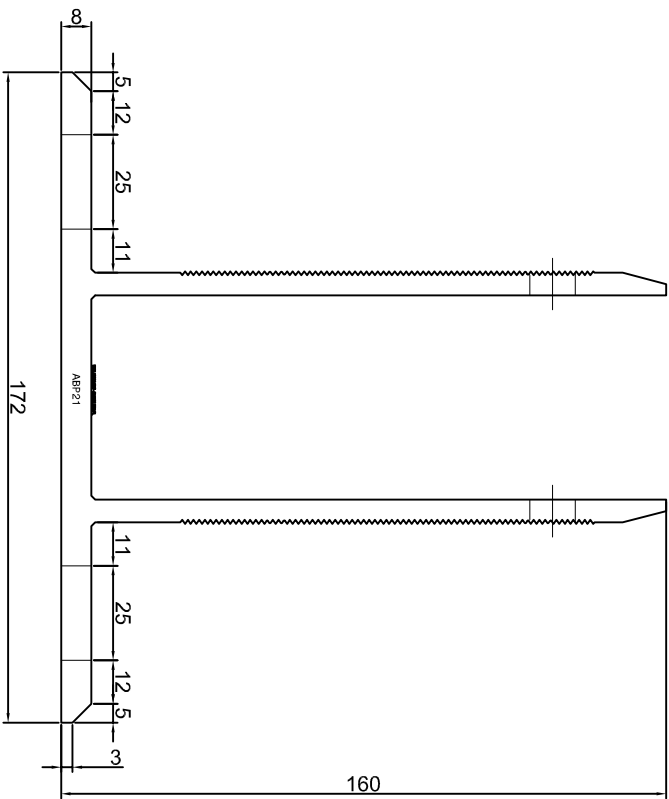

KONSOLA ABP21

Projekt		
Design: ABPROJEKT		
Biuro: Gliwice 44-100, ul. Żwirki i Wigury 99/20, Hala produkcyjna: Oswiecim 32-600, ul. Stanisławy Leszczyńskiej 7, www.abprojekt-gliwice.com.pl		
Projektant/ Designer: Adam Brociek		
Nazwa rysunku / Sheet name: Konsola ABP21		
Skala / Scale: 1:2	Data / Date: 2023 01 10	Numer rys. / Draw No.: ABP21