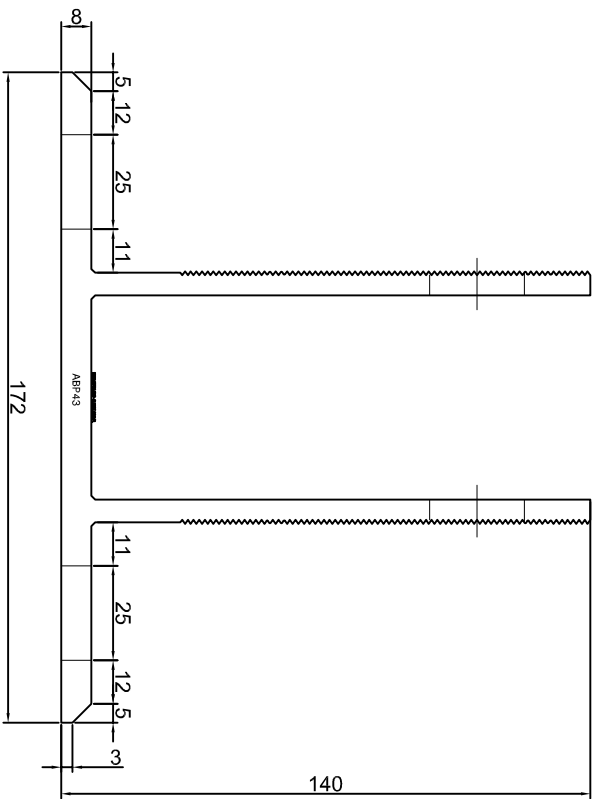

KONSOLA ABP43

Projekt	ABPROJEKT
Design:	Biuro: Gliwice 44-100, ul. Żwirki i Wigury 99/20, Hala produkcyjna: Oswiecim 32-600, ul. Stanisławy Leszczyńskiej 7, www.abprojekt-gliwice.com.pl
Projektant/Designer:	Adam Brociek
Nazwa rysunku / Sheet name:	Konsola ABP43
Skala / Scale:	1:2
Data / Date:	2023 01 10
Numer rys. / Draw No.:	ABP43