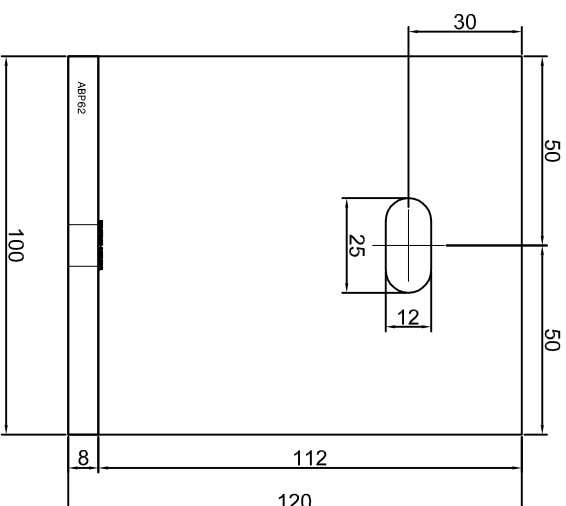

KONSOLA ABP62

Projekt	ABPROJEKT
Design:	Biuro: Gliwice 44-100, ul. Żwirki i Wigury 99/20, Hala produkcyjna: Oswiecim 32-600, ul. Stanisławy Leszczyńskiej 7, www.abprojekt-gliwice.com.pl
Projektant/Designer:	Adam Brociek
Nazwa rysunku / Sheet name:	Konsola ABP62
Skala / Scale:	1:2
Data / Date:	2023 01 10
Numer rys. / Draw No.:	ABP62