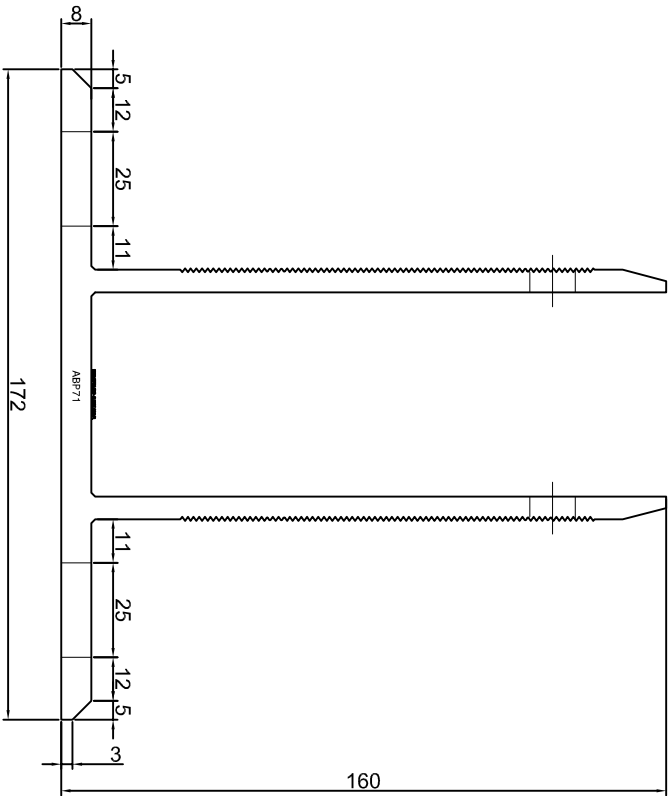

KONSOLA ABP71

ABPROJEKT Projekt / Design: Biuro: Gliwice 44-100, ul. Żwirki i Wigury 99/20, Hala produkcyjna: Oswiecim 32-600, ul. Stanisławy Leszczyńskiej 7, www.abprojekt-gliwice.com.pl		
Projektant / Designer: Adam Brociek		
Nazwa rysunku / Sheet name: Konsola ABP71		
Skala / Scale:	Data / Date:	Numer rys. / Draw No.:
1:2	2023 01 10	ABP71