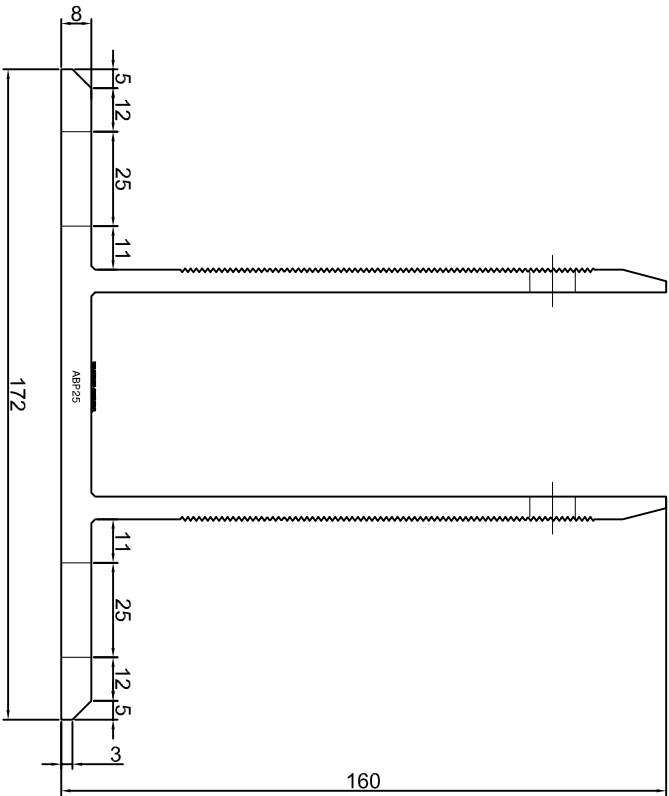

KONSOLA ABP25

Projekt:
Design:

ABPROJEKT
Biuro: Gliwice 44-100, ul. Żwirki i Wigury 99/20,
Hala produkcyjna: Oswiecim 32-600, ul. Stanisławy Leszczyńskiej 7,
www.abprojekt-gliwice.com.pl

Projektant/
Designer:

Adam Brociek

Nazwa rysunku /
Sheet name:

Konsola ABP25

Skala / Scale:

1:2

Data / Date:

2023 01 10

Numer rys. / Draw No.:

ABP25