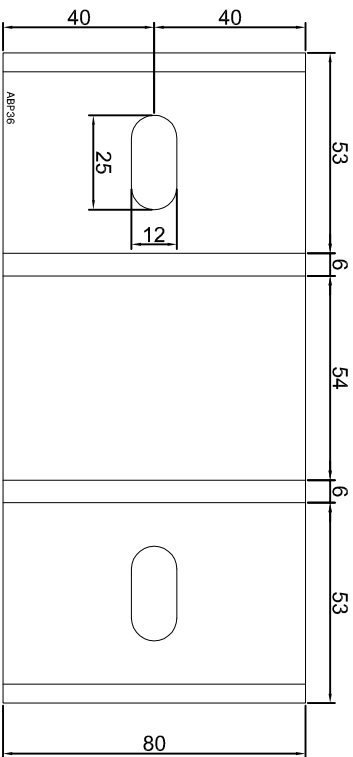

Nazwa rysunku /
Sheet name:

Konsola ABP35

Skala / Scale:

1:2

Data / Date:

2023 01 10

Numer rys. / Draw No.:

ABP35