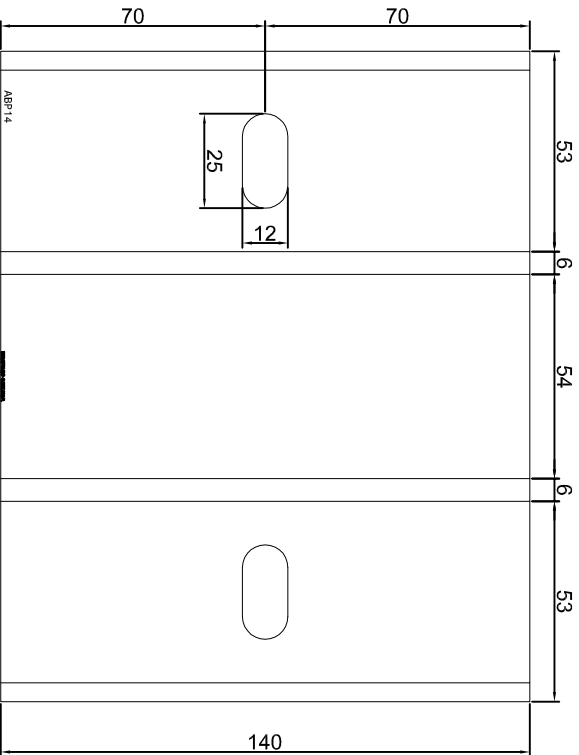

KONSOLA ABP14

Projekt		
Design: ABPROJEKT		
Biuro: Gliwice 44-100, ul. Żwirki i Wigury 99/20, Hala produkcyjna: Oswiecim 32-600, ul. Stanisławy Leszczyńskiej 7, www.abprojekt-gliwice.com.pl		
Projektant/ Designer: Adam Brociek		
Nazwa rysunku / Sheet name: Konsola ABP14		
Skala / Scale: 1:2	Data / Date: 2023 01 10	Numer rys. / Draw No.: ABP14