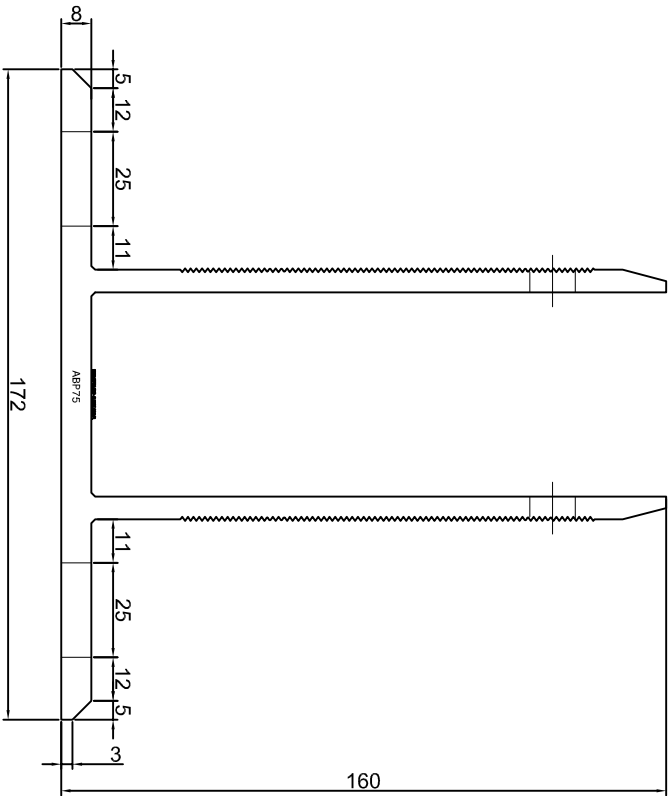

KONSOLA ABP75

Projekt:
Design:

ABPROJEKT

Biuro: Gliwice 44-100, ul. Żwirki i Wigury 99/20,
Hala produkcyjna: Osiedln 32-600, ul. Stanisławy Leszczyńskiej 7,
www.abprojekt-gliwice.com.pl

Projektant/
Designer:

Adam Brociek

Nazwa rysunku /
Sheet name:

Konsola ABP75

Skala / Scale:

1:2

Data / Date:

2023 01 10

Numer rys. / Draw No.:

ABP75