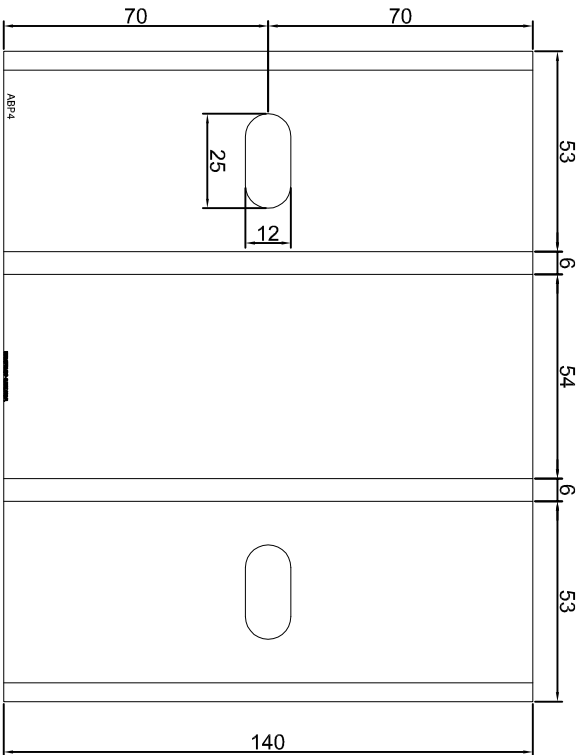

KONSOLA ABP4

Projekt
Design:

ABPROJEKT

Biurowo: Gliwice 44-100, ul. Żwirki i Wigury 99/20,
Hala produkcyjna: Oswiecim 32-600, ul. Stanisławy Leszczyńskiej 7,
www.abprojekt-gliwice.com.pl

Projektant/
Designer:

Adam Brociek

Nazwa rysunku /
Sheet name:

Konsola ABP4

Skala / Scale:

1:2

Data / Date:

2023 01 10

Numer rys. / Draw No.:

ABP4