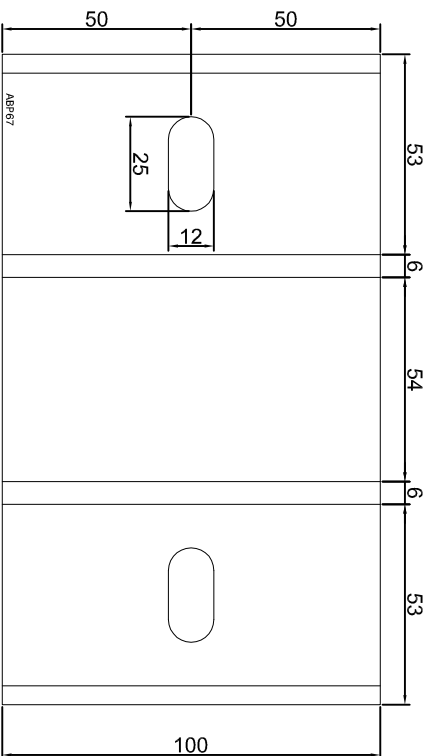

KONSOLA ABP67

Projekt		
Design: ABPROJEKT		
Biuro: Gliwice 44-100, ul. Żwirki i Wigury 99/20, Hala produkcyjna: Oswiecim 32-600, ul. Stanisławy Leszczyńskiej 7, www.abprojekt-gliwice.com.pl		
Projektant/ Designer: Adam Brociek		
Nazwa rysunku / Sheet name: Konsola ABP67		
Skala / Scale: 1:2	Data / Date: 2023 01 10	Numer rys. / Draw No.: ABP67