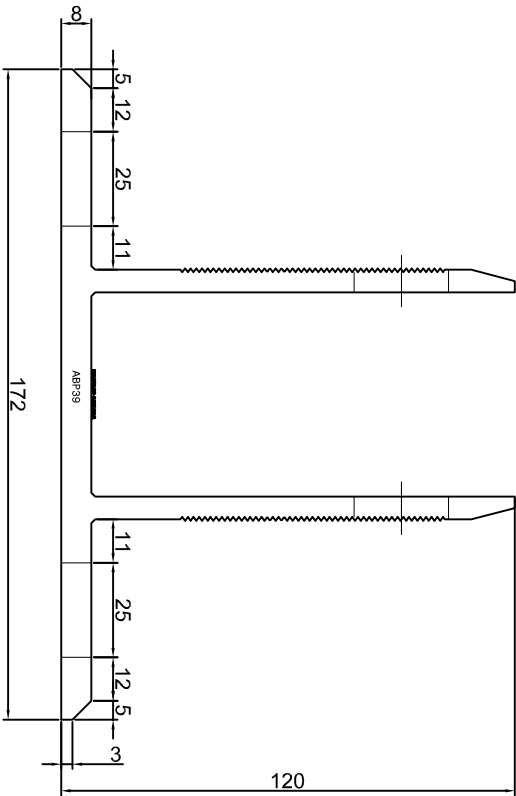

KONSOLA ABP39

Projekt		ABPROJEKT
Design:		
Biuro: Gliwice 44-100, ul. Żwirki i Wigury 99/20, Hala produkcyjna: Oswiecim 32-600, ul. Stanisławy Leszczyńskiej 7, www.abprojekt-gliwice.com.pl		
Projektant/ Designer:		Adam Brociek
Nazwa rysunku / Sheet name:		Konsola ABP39
Skala / Scale:	Data / Date:	Numer rys. / Draw No.:
1:2	2023 01 10	ABP39