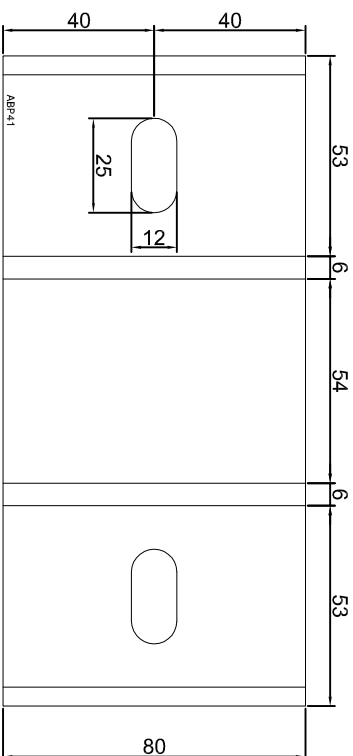

Nazwa rysunku /
Sheet name:

Konsola ABP40

Skala / Scale:

1:2

Data / Date:

2023 01 10

Numer rys. / Draw No.:

ABP40