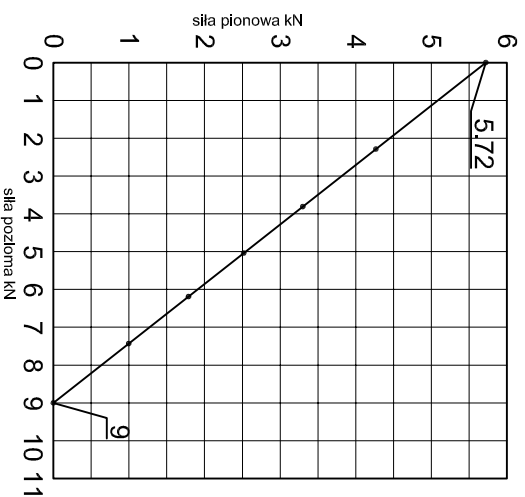

KONSOLA ABP19

ABPROJEKT Projekt / Designer: Biuro: Gliwice 44-100, ul. Żwirki i Wigury 99/20, Hala produkcyjna: Oswiecim 32-600, ul. Stanisławy Leszczyńskiej 7, www.abprojekt-gliwice.com.pl		
Projektant / Designer: Adam Brociek		
Nazwa rysunku / Sheet name: Konsola ABP19		
Skala / Scale:	Data / Date:	Numer rys. / Draw No.:
1:2	2023 01 10	ABP19