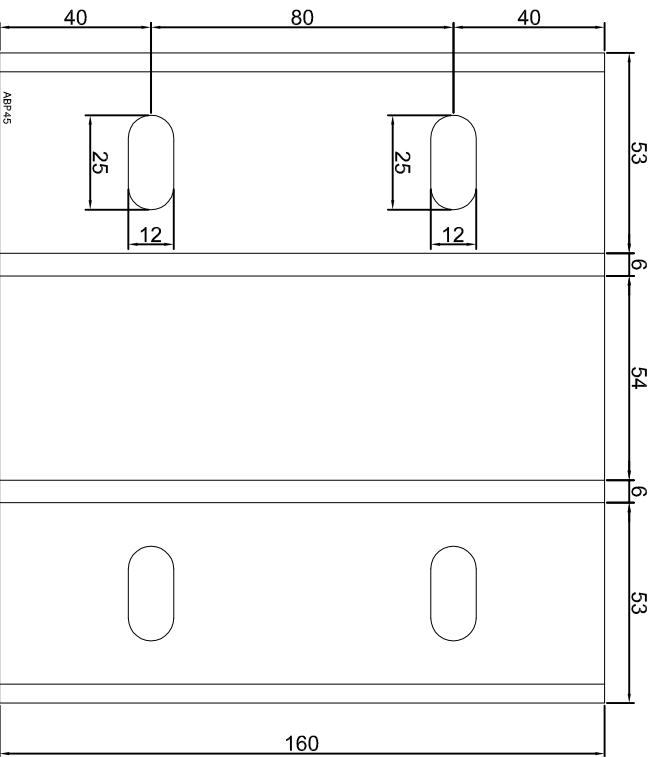

KONSOLA ABP45

Projekt / Design:	ABPROJEKT
Biurowo: Gliwice 44-100, ul. Zawirki i Wąguży 99/20, Hala produkcyjna: Oswiecím 32-600, ul. Stanisławy Leszczyńskiej 7, www.abprojekt-gliwice.com.pl	
Projektant / Designer:	Adam Brociek
Nazwa rysunku / Sheet name:	Konsola ABP45
Skala / Scale:	
Data / Date:	2023 01 10
Numer rys. / Draw No.:	ABP45