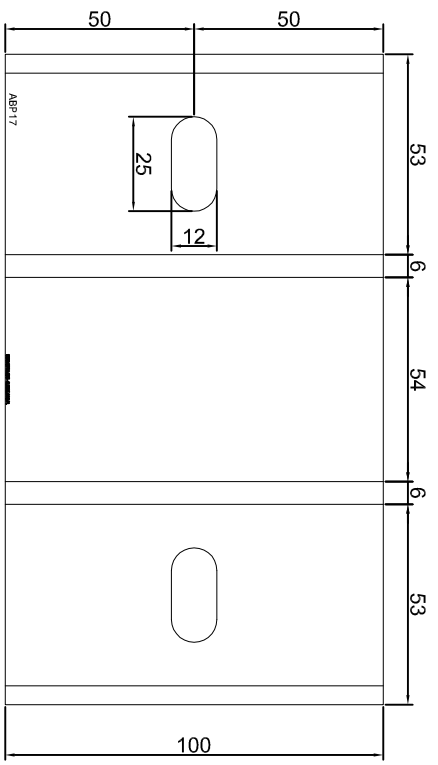

KONSOLA ABP17

Projekt: Design:			ABPROJEKT
Nazwa rysunku / Sheet name:			Konsola ABP17
Projektant/ Designer:			Adam Brociek
Biuro: Gliwice 44-100, ul. Żwirki i Wigury 99/20, Hala produkcyjna: Oswiecim 32-600, ul. Stanisławy Leszczyńskiej 7, www.abprojekt-gliwice.com.pl			
Skala / Scale:	Data / Date:	Numer rys. / Draw No.:	
1:2	2023 01 10	ABP17