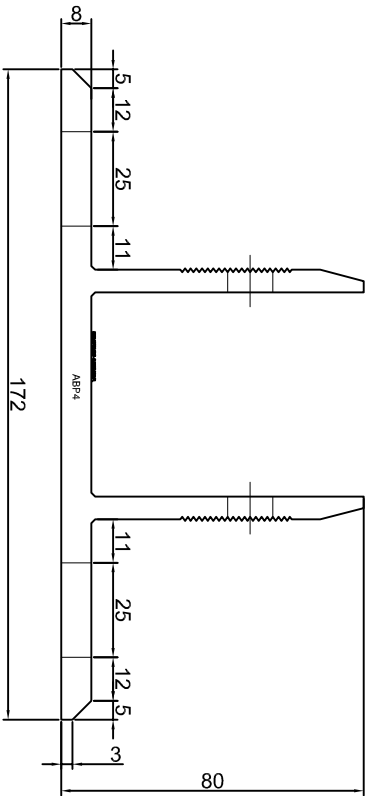

KONSOLA ABP4

Projekt
Design:

ABPROJEKT

Biurowo: Gliwice 44-100, ul. Żwirki i Wigury 99/20,
Hala produkcyjna: Oswiecim 32-600, ul. Stanisławy Leszczyńskiej 7,
www.abprojekt-gliwice.com.pl

Projektant/
Designer:

Adam Brociek

Nazwa rysunku /
Sheet name:

Konsola ABP4

Skala / Scale:

1:2

Data / Date:

2023 01 10

Numer rys. / Draw No.:

ABP4