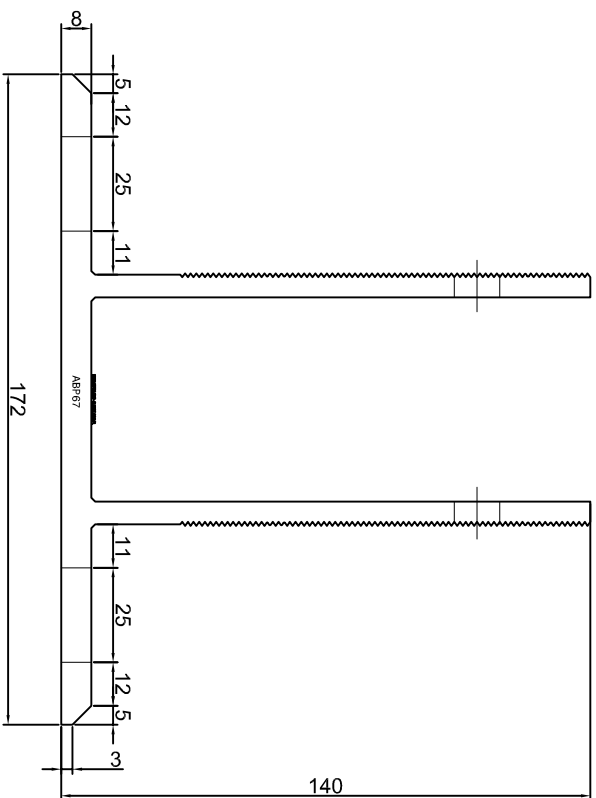

KONSOLA ABP67

Projekt		
Design: ABPROJEKT		
Biuro: Gliwice 44-100, ul. Żwirki i Wigury 99/20, Hala produkcyjna: Oswiecim 32-600, ul. Stanisławy Leszczyńskiej 7, www.abprojekt-gliwice.com.pl		
Projektant/ Designer: Adam Brociek		
Nazwa rysunku / Sheet name: Konsola ABP67		
Skala / Scale: 1:2	Data / Date: 2023 01 10	Numer rys. / Draw No.: ABP67