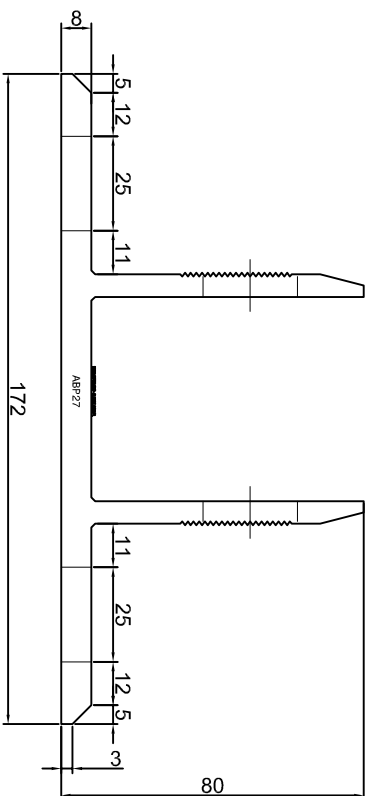

KONSOLA ABP27

Projekt Design:		ABPROJEKT	
Nazwa rysunku / Sheet name:		Konsola ABP27	
Projektant/ Designer:		Adam Brociek	
Biuro: Gliwice 44-100, ul. Żwirki i Wigury 99/20, Hala produkcyjna: Oswiecim 32-600, ul. Stanisławy Leszczyńskiej 7, www.abprojekt-gliwice.com.pl		Data / Date:	
1:2		2023 01 10	
Sala / Scale:		Numer rys. / Draw No.:	
		ABP27