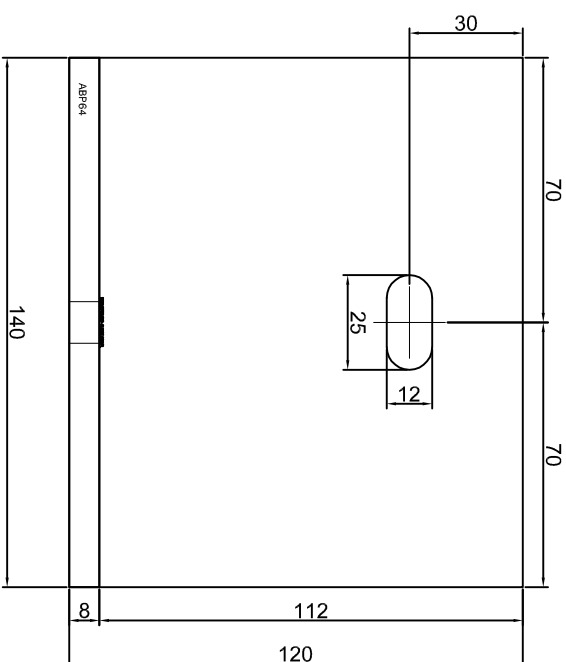

KONSOLA ABP64

Projekt Design:	ABPROJEKT
Nazwa rysunku / Sheet name:	Konsola ABP64
Projektant/ Designer:	Adam Brociek
Biurowo: Gliwice 44-100, ul. Żwirki i Wigury 99/20, Hala produkcyjna: Oswiecim 32-600, ul. Stanisławy Leszczyńskiej 7, www.abprojekt-gliwice.com.pl	
Skala / Scale:	1:2
Data / Date:	2023 01 10
Numer rys. / Draw No.:	ABP64