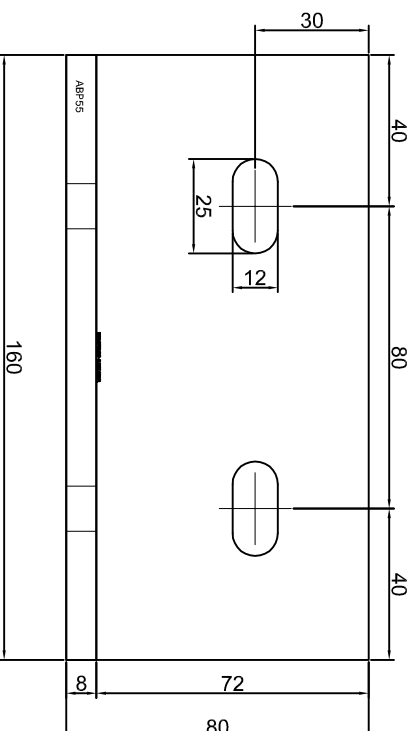

KONSOLA ABP55

Projekt Design:	ABPROJEKT
Biuro: Gliwice 44-100, ul. Żwirki i Wigury 99/20, Hala produkcyjna: Oswiecim 32-600, ul. Stanisławy Leszczyńskiej 7, www.abprojekt-gliwice.com.pl	
Projektant/ Designer:	Adam Brociek
Nazwa rysunku / Sheet name:	Konsola ABP55
Skala / Scale:	
Data / Date:	2023 01 10
Numer rys. / Draw No.:	ABP55