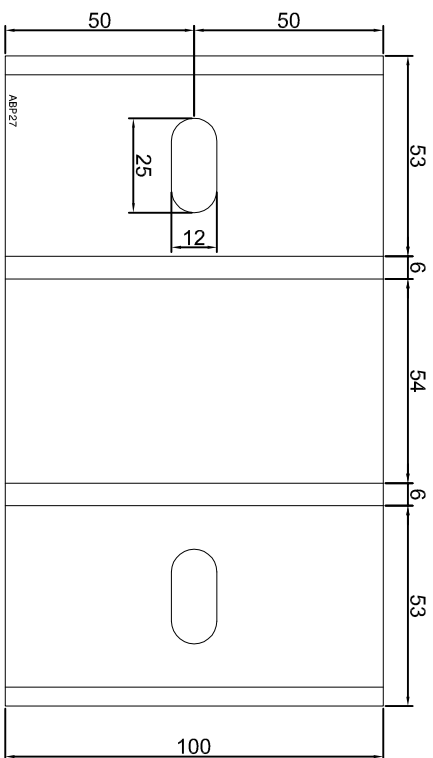

KONSOLA ABP27

Projekt Design:		ABPROJEKT	
Nazwa rysunku / Sheet name:		Konsola ABP27	
Projektant/ Designer:		Adam Brociek	
Biuro: Gliwice 44-100, ul. Żwirki i Wigury 99/20, Hala produkcyjna: Oswiecim 32-600, ul. Stanisławy Leszczyńskiej 7, www.abprojekt-gliwice.com.pl		Data / Date:	
1:2		2023 01 10	
Sala / Scale:		Numer rys. / Draw No.:	
		ABP27