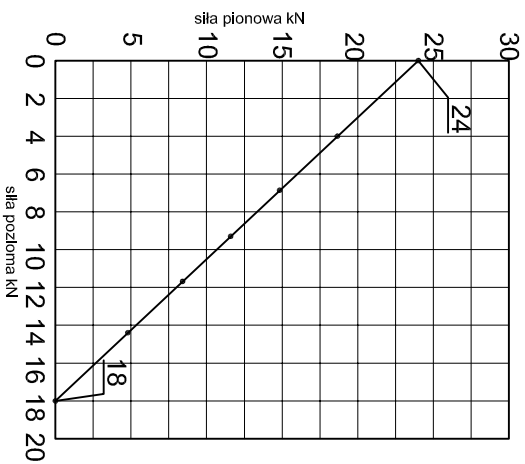

KONSOLA ABP15

Projekt:
Design:

ABPROJEKT

Biuro: Gliwice 44-100, ul. Żwirki i Wigury 99/20,
Hala produkcyjna: Oswiecim 32-600, ul. Stanisławy Leszczyńskiej 7,
www.abprojekt-gliwice.com.pl

Projektant/
Designer:

Adam Brociek

Nazwa rysunku /
Sheet name:

Konsola ABP15

Skala / Scale:

1:2

Data / Date:

2023 01 10

Numer rys. / Draw No.:

ABP15