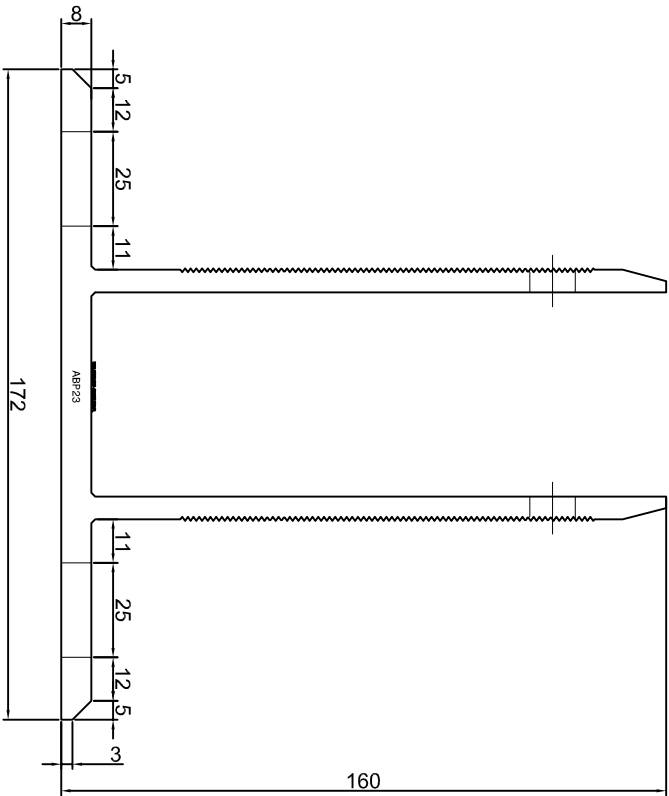

KONSOLA ABP23

Projekt:
Design: **ABPROJEKT**

Biuro: Gliwice 44-100, ul. Żwirki i Wigury 99/20,
Hala produkcyjna: Oswiecim 32-600, ul. Stanisławy Leszczyńskiej 7,
www.abprojekt-gliwice.com.pl

Projektant/
Designer: Adam Brociek

Nazwa rysunku /
Sheet name:

Konsola ABP23

Skala / Scale:

1:2

Data / Date:

2023 01 10

Numer rys. / Draw No.:

ABP23