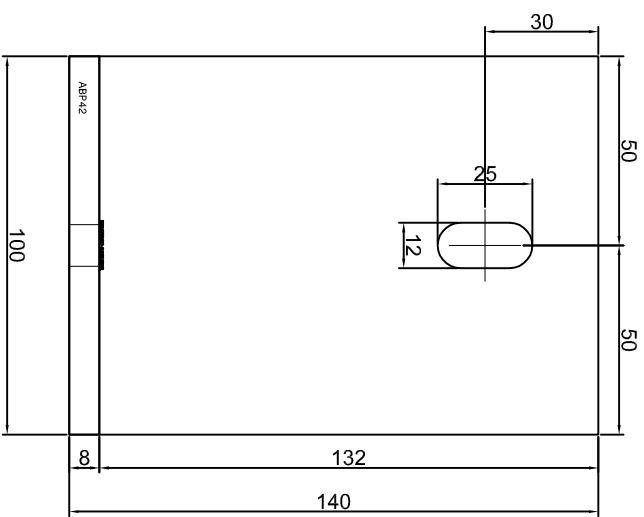

KONSOLA ABP42

ABPROJEKT Projekt / Designer: Biuro: Gliwice 44-100, ul. Żwirki i Wigury 99/20, Hala produkcyjna: Oswiecim 32-600, ul. Stanisławy Leszczyńskiej 7, www.abprojekt-gliwice.com.pl		
Projektant / Designer: Adam Brociek		
Nazwa rysunku / Sheet name: Konsola ABP42		
Skala / Scale:	Data / Date:	Numer rys. / Draw No.:
1:2	2023 01 10	ABP42