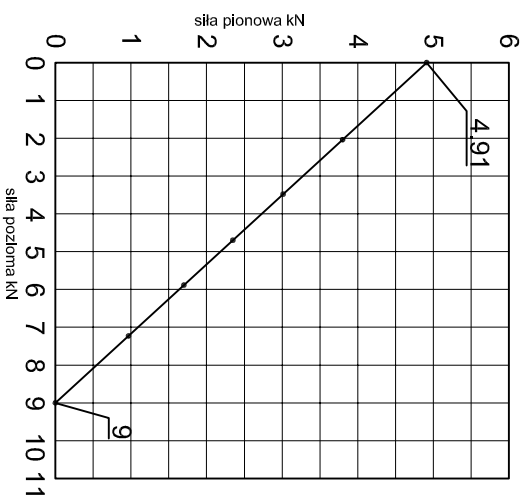

KONSOLA ABP68

Projekt Design:	ABPROJEKT
Nazwa rysunku / Sheet name:	Konsola ABP68
Projektant/ Designer:	Adam Brociek
Biurowo: Gliwice 44-100, ul. Żwirki i Wigury 99/20, Hala produkcyjna: Oswiecim 32-600, ul. Stanisławy Leszczyńskiej 7, www.abprojekt-gliwice.com.pl	
Skala / Scale:	1:2
Data / Date:	2023 01 10
Numer rys. / Draw No.:	ABP68