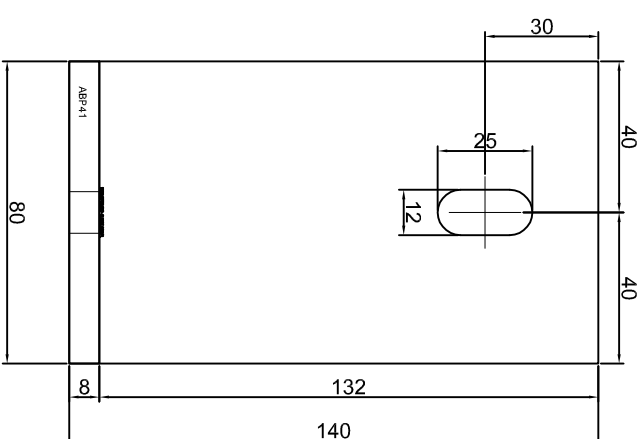

Nazwa rysunku /
Sheet name:

Konsola ABP40

Skala / Scale:

1:2

Data / Date:

2023 01 10

Numer rys. / Draw No.:

ABP40