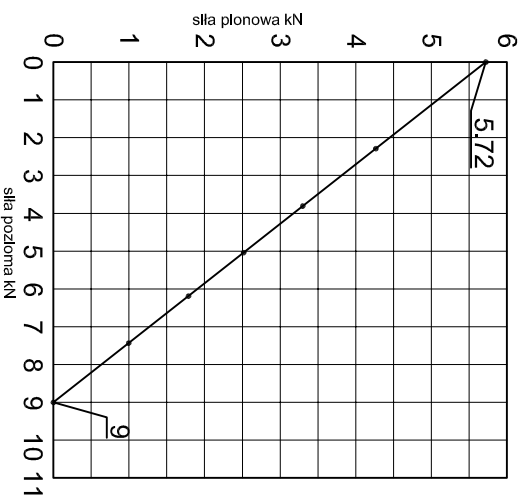

KONSOLA ABP44

Projekt	ABPROJEKT
Design:	Biuro: Gliwice 44-100, ul. Żwirki i Wigury 99/20, Hala produkcyjna: Osiedln 32-600, ul. Stanisławy Leszczyńskiej 7, www.abprojekt-gliwice.com.pl
Projektant/ Designer:	Adam Brociek
Nazwa rysunku / Sheet name:	Konsola ABP44
Skala / Scale:	
Data / Date:	2023 01 10
Numer rys. / Draw No.:	ABP44