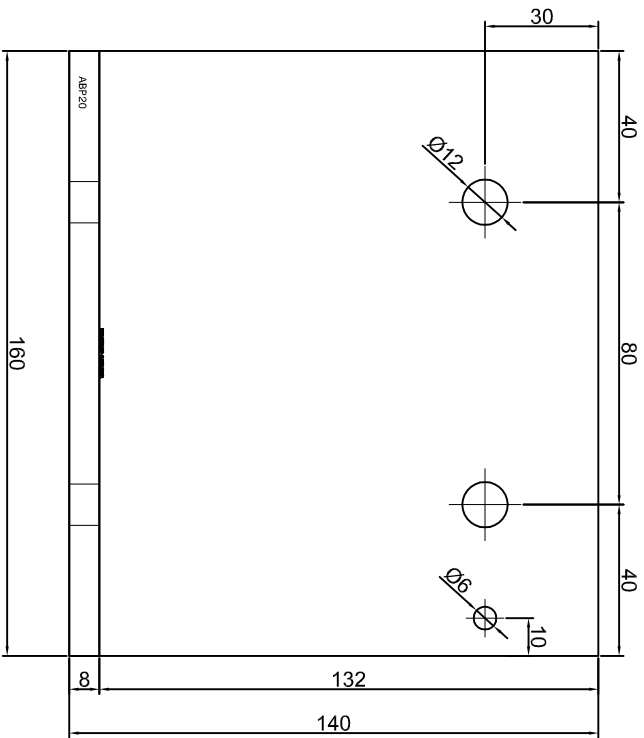

KONSOLA ABP20

Projekt
Design:

ABPROJEKT

Biuro: Gliwice 44-100, ul. Żwirki i Wigury 99/20,
Hala produkcyjna: Oswiecim 32-600, ul. Stanisławy Leszczyńskiej 7,
www.abprojekt-gliwice.com.pl

Projektant/
Designer:

Adam Brociek

Nazwa rysunku /
Sheet name:

Konsola ABP20

Skala / Scale:

1:2

Data / Date:

2023 01 10

Numer rys. / Draw No.:

ABP20