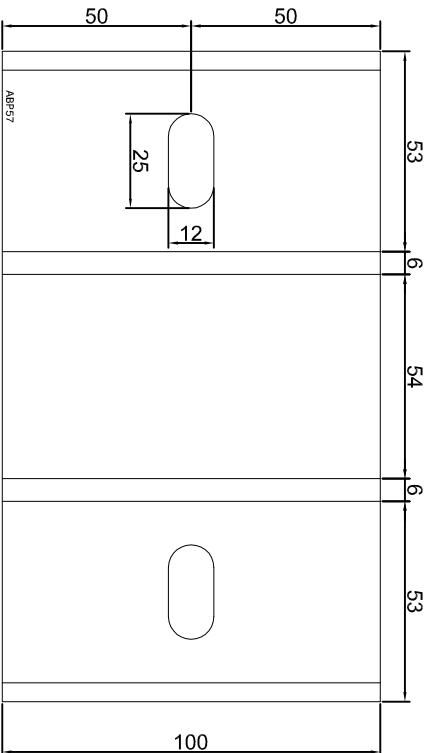

KONSOLA ABP57

Projekt Design:	ABPROJEKT
Biurowo: Głównice 44-100, ul. Żwirki i Wigury 99/20, Hala produkcyjna: Oswiecien 32-600, ul. Stanisławy Leszczyńskiej 7, www.abprojeckt-glowice.com.pl	
Projektant/ Designer:	Adam Brociek
Nazwa rysunku / Sheet name:	Konsola ABP57
Skala / Scale:	
Data / Date:	2023 01 10
Numer rys. / Draw No.:	ABP57