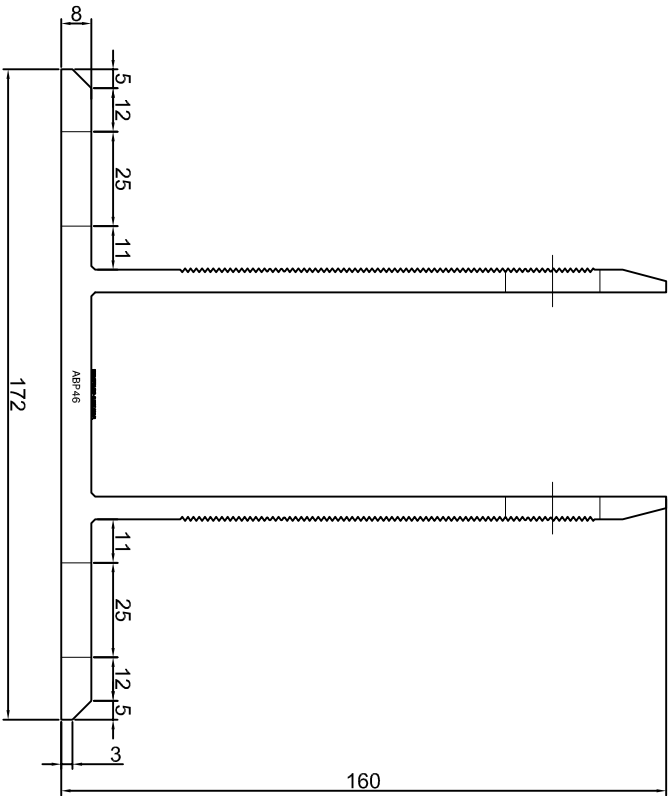

KONSOLA ABP46

Projekt / Design:	ABPROJEKT
Biurowo: Gliwice 44-100, ul. Zawirki i Wąguły 99/20, Hala produkcyjna: Oswiecien 32-600, ul. Stanisławy Leszczyńskiej 7, www.abprojekt-gliwice.com.pl	
Projektant / Designer:	Adam Brociek
Nazwa rysunku / Sheet name:	Konsola ABP46
Skala / Scale:	
Data / Date:	2023 01 10
Numer rys. / Draw No.:	ABP46