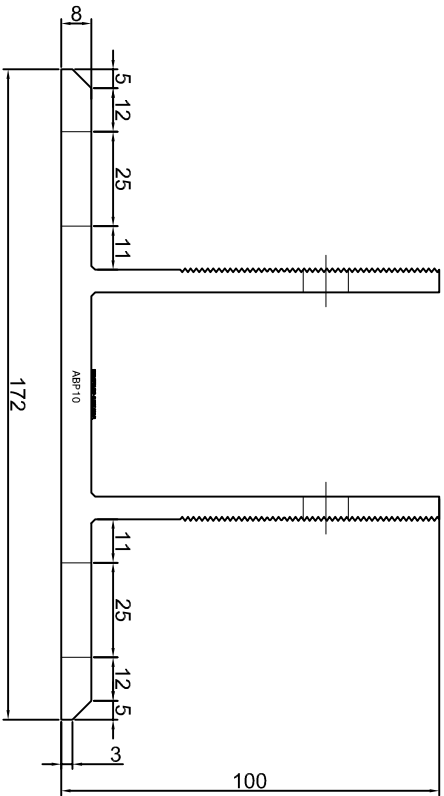

KONSOLA ABP10

Projekt Design:		ABPROJEKT	
Nazwa rysunku / Sheet name:		Konsola ABP10	
Projektant/ Designer:		Adam Brociek	
Biuro: Gliwice 44-100, ul. Żwirki i Wigury 99/20, Hala produkcyjna: Oswiecim 32-600, ul. Stanisławy Leszczyńskiej 7, www.abprojekt-gliwice.com.pl		Data / Date:	
Skala / Scale:		2023 01 10	
1:2		Numer rys. / Draw No.:	
ABP10