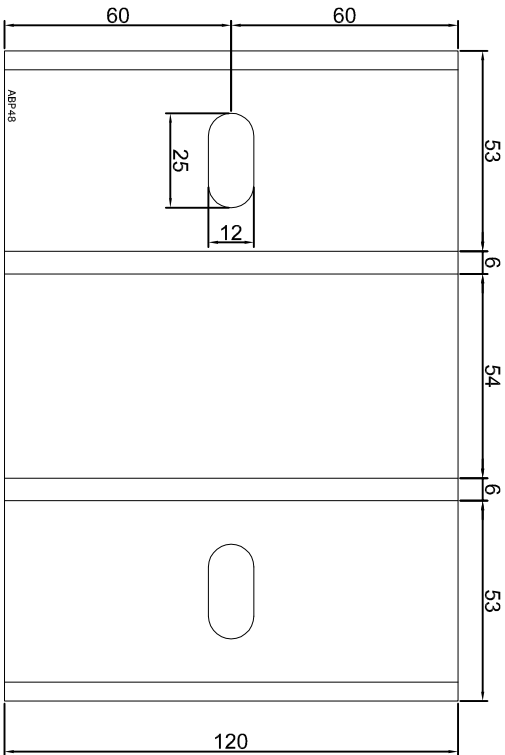

KONSOLA ABP48

Projekt	ABPROJEKT
Design:	Biuro: Gliwice 44-100, ul. Żwirki i Wigury 99/20, Hala produkcyjna: Oswiecim 32-600, ul. Stanisławy Leszczyńskiej 7, www.abprojekt-gliwice.com.pl
Projektant/Designer:	Adam Brociek
Nazwa rysunku / Sheet name:	Konsola ABP48
Skala / Scale:	1:2
Data / Date:	2023 01 10
Numer rys. / Draw No.:	ABP48