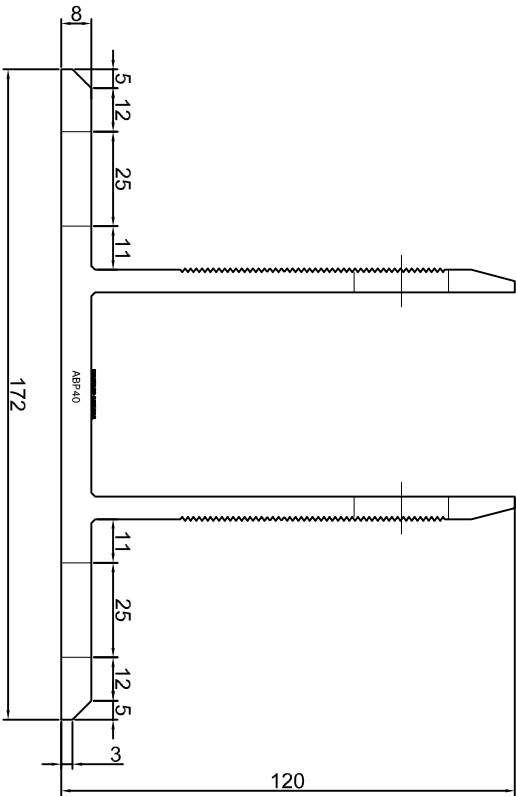

KONSOLA ABP40

Projekt:
Design:

Biuro: Gliwice 44-100, ul. Żwirki i Wigury 99/20,
Hala produkcyjna: Oswiecien 32-600, ul. Stanisławy Leszczyńskiej 7,
www.abprojekt-gliwice.com.pl

Projektant/
Designer:

Adam Brociek

Nazwa rysunku /
Sheet name:

Konsola ABP40

Skala / Scale:

1:2

Data / Date:

2023 01 10

Numer rys. / Draw No.:

ABP40