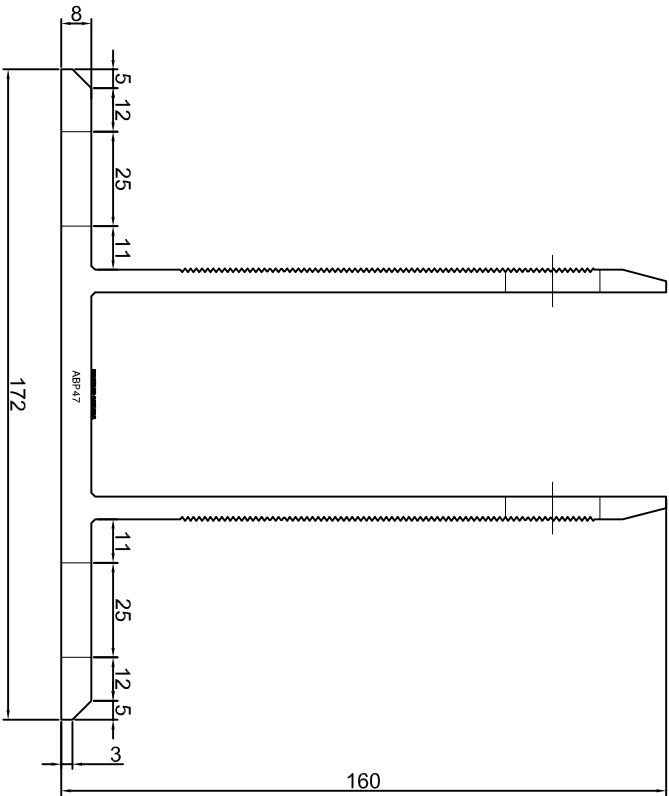

KONSOLA ABP47

Projekt / Design:	ABPROJEKT		
Nazwa rysunku / Sheet name:	Konsola ABP47		
Projektant / Designer:	Adam Brociek		
Biuro: Gliwice 44-100, ul. Żwirki i Wigury 99/20, Hala produkcyjna: Oswiecien 32-600, ul. Stanisławy Leszczyńskiej 7, www.abprojekt-gliwice.com.pl			
Skala / Scale:	Data / Date:	Numer rys. / Draw No.:	
1:2	2023 01 10	ABP47