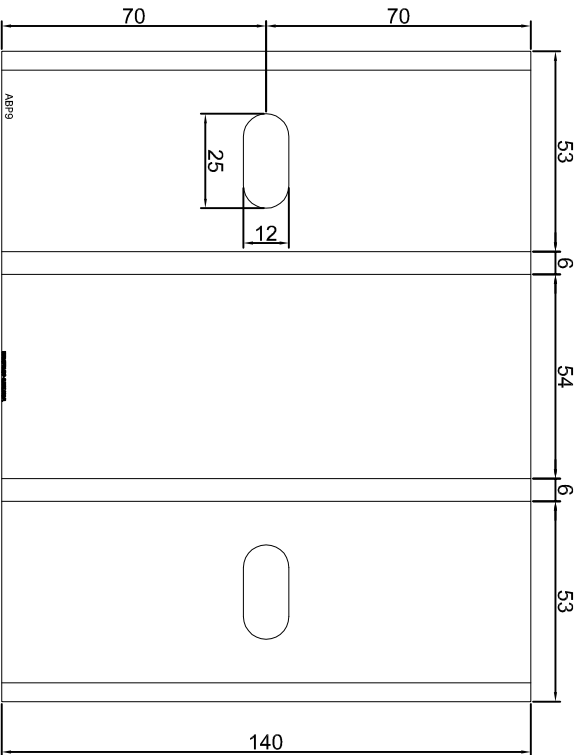

KONSOLA ABP9

Projekt Design:	ABPROJEKT
Nazwa rysunku / Sheet name:	Konsola ABP9
Projektant/ Designer:	Adam Brociek
Biurowo: Gliwice 44-100, ul. Żwirki i Wigury 99/20, Hala produkcyjna: Oswiecien 32-600, ul. Stanisławy Leszczyńskiej 7, www.abprojeckt-gliwice.com.pl	
Skala / Scale:	Data / Date:
1:2	2023 01 10
Numer rys. / Draw No.:	
ABP9