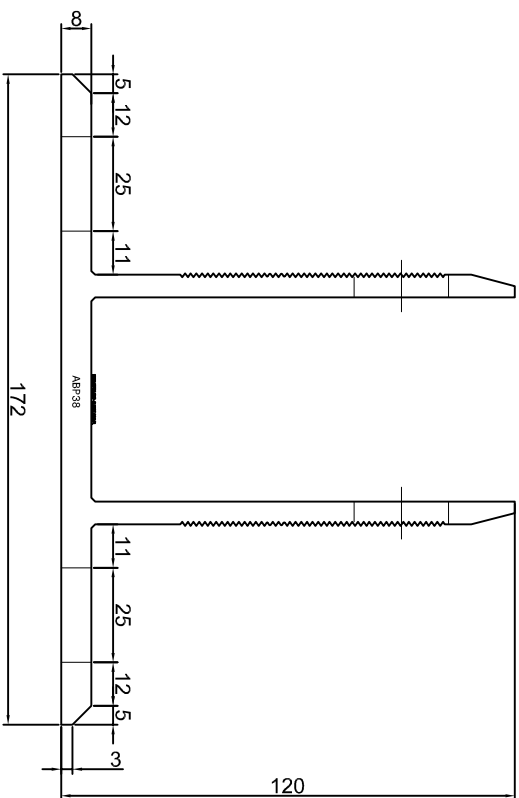

KONSOLA ABP38

Projekt		
Design:		
ABPROJEKT		
Biuro: Gliwice 44-100, ul. Żwirki i Wigury 99/20, Hala produkcyjna: Oswiecim 32-600, ul. Stanisławy Leszczyńskiej 7, www.abprojeckt-gliwice.com.pl		
Projektant/ Designer:		
Adam Brociek		
Nazwa rysunku / Sheet name:		
Konsola ABP38		
Skala / Scale:		Numer rys. / Draw No.:
1:2		2023 01 10
		ABP38