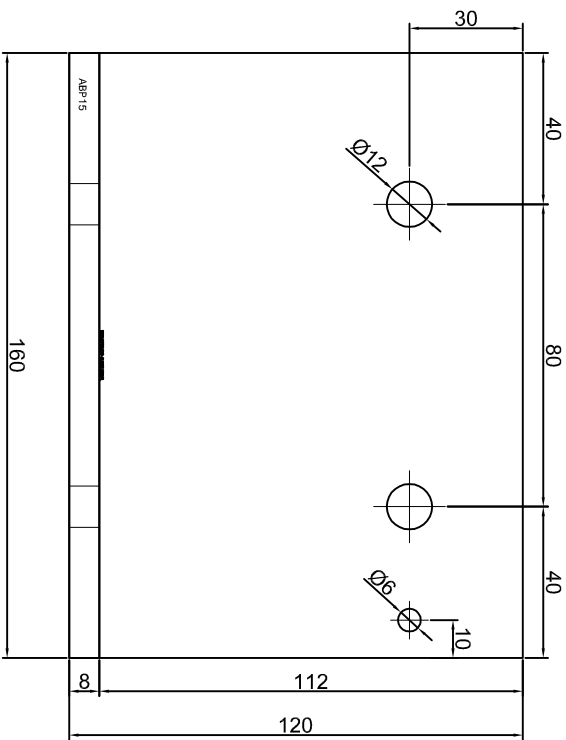

KONSOLA ABP15

Projekt:
Design:

ABPROJEKT

Biuro: Gliwice 44-100, ul. Żwirki i Wigury 99/20,
Hala produkcyjna: Oswiecim 32-600, ul. Stanisławy Leszczyńskiej 7,
www.abprojekt-gliwice.com.pl

Projektant/
Designer:

Adam Brociek

Nazwa rysunku /
Sheet name:

Konsola ABP15

Skala / Scale:

1:2

Data / Date:

2023 01 10

Numer rys. / Draw No.:

ABP15