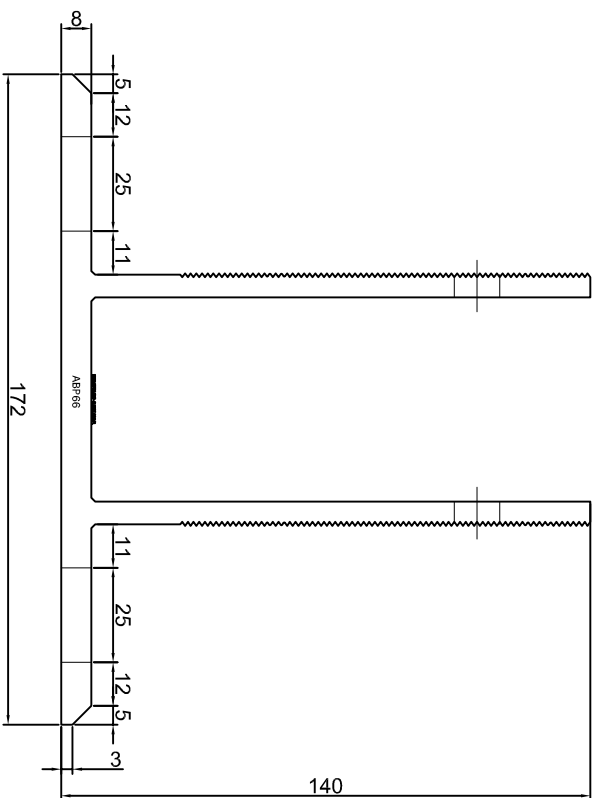

KONSOLA ABP66

ABPROJEKT Projekt / Designer: Biuro: Gliwice 44-100, ul. Żwirki i Wigury 99/20, Hala produkcyjna: Osiedln 32-600, ul. Stanisławy Leszczyńskiej 7, www.abprojekt-gliwice.com.pl		
Projektant / Designer: Adam Brociek		
Nazwa rysunku / Sheet name: Konsola ABP66		
Skala / Scale:	Data / Date:	Numer rys. / Draw No.:
1:2	2023 01 10	ABP66