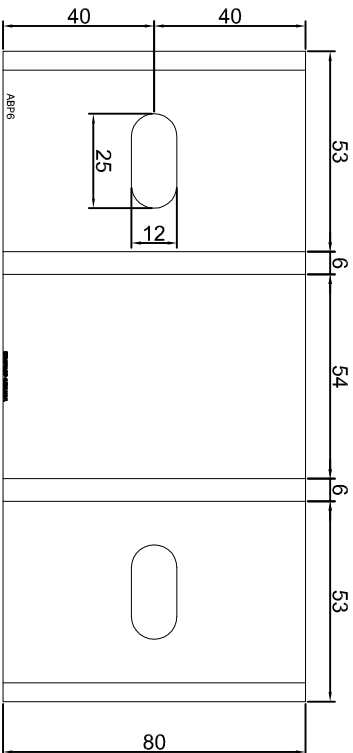

KONSOLA ABP6

Projekt
Design: **ABPROJEKT**
Biuro: Gliwice 44-100, ul. Żwirki i Wigury 99/20,
Hala produkcyjna: Oswiecim 32-600, ul. Stanisławy Leszczyńskiej 7,
www.abprojekt-gliwice.com.pl

Projektant/
Designer: Adam Brociek

Nazwa rysunku /
Sheet name:

Konsola ABP6

Skala / Scale:

1:2

Data / Date:

2023 01 10

Numer rys. / Draw No.:

ABP6