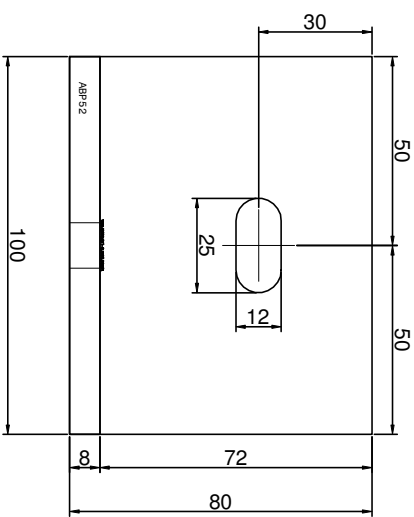

KONSOLA ABP52

Projekt Design:		ABPROJEKT	
Nazwa rysunku / Sheet name:		Konsola ABP52	
Projektant/ Designer:		Adam Brociek	
Skala / Scale:		1:2	
Data / Date:		2023 01 10	
Numer rys. / Dwg No.:		ABP52	
Biuro: Gliwice 44-100, ul. Żwirki i Wigury 99/20, Hala produkcyjna: Oswiecim 32-600, ul. Stanisławy Leszczyńskiej 7, www.abprojeckt-gliwice.com.pl