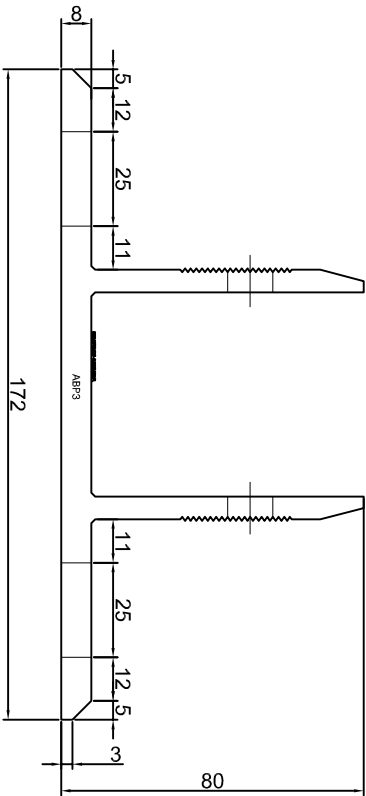

KONSOLA ABP3

Projekt Design:		
ABPROJEKT		
Biuro: Gliwice 44-100, ul. Żwirki i Wigury 99/20, Hala produkcyjna: Oswiecim 32-600, ul. Stanisławy Leszczyńskiej 7, www.abprojekt-gliwice.com.pl		
Projektant/ Designer:		
Adam Brociek		
Nazwa rysunku / Sheet name:		
Konsola ABP3		
Skala / Scale:	Data / Date:	Numer rys. / Draw No.:
1:2	2023 01 10	ABP3