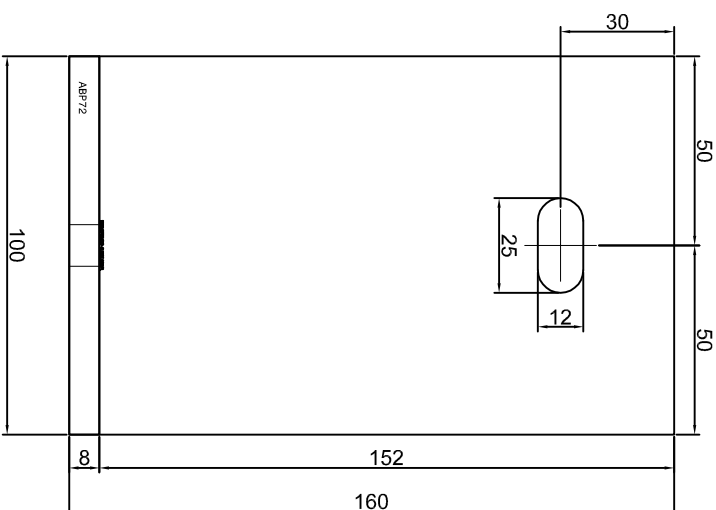

KONSOLA ABP72

Projekt Design:			ABPROJEKT
Nazwa rysunku / Sheet name:			Konsola ABP72
Projektant/ Designer:			Adam Brociek
Biuro: Gliwice 44-100, ul. Żwirki i Wigury 99/20, Hala produkcyjna: Oswiecim 32-600, ul. Stanisławy Leszczyńskiej 7, www.abprojekt-gliwice.com.pl			
Skala / Scale:	Data / Date:	Numer rys. / Draw No.:	
1:2	2023 01 10	ABP72