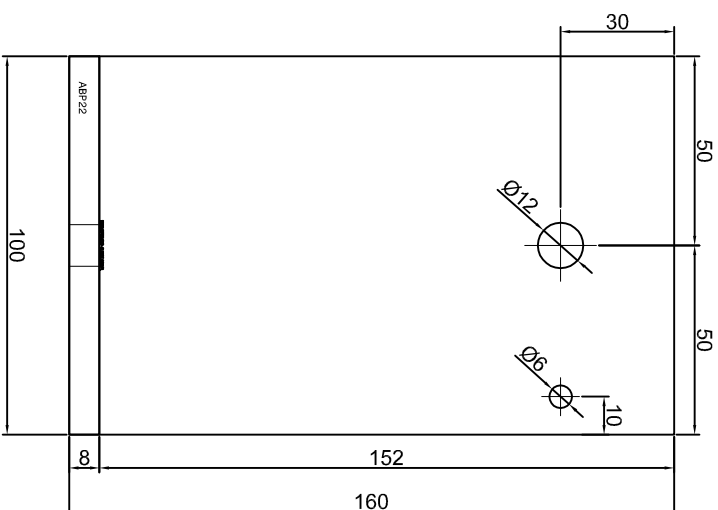

KONSOLA ABP22

Projekt: Design:			ABPROJEKT
Nazwa rysunku / Sheet name:			Konsola ABP22
Projektant/ Designer:			Adam Brociek
Biuro: Gliwice 44-100, ul. Żwirki i Wigury 99/20, Hala produkcyjna: Oswiecien 32-600, ul. Stanisławy Leszczyńskiej 7, www.abprojekt-gliwice.com.pl			
Skala / Scale:	Data / Date:	Numer rys. / Draw No.:	
1:2	2023 01 10	ABP22