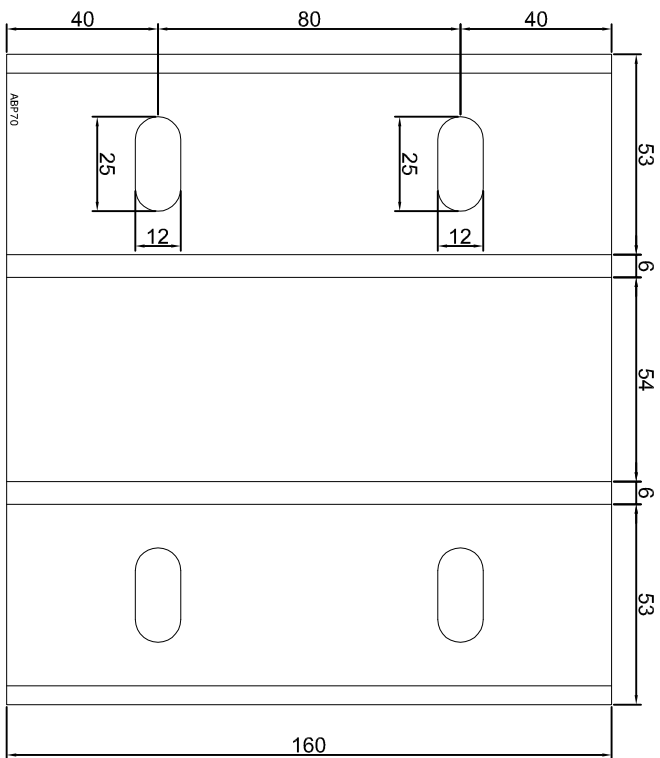

KONSOLA ABP70

Projekt:
Design:

ABPROJEKT

Biuro: Gliwice 44-100, ul. Żwirki i Wigury 99/20,
Hala produkcyjna: Osiedln 32-600, ul. Stanisławy Leszczyńskiej 7,
www.abprojekt-gliwice.com.pl

Projektant/
Designer:

Adam Brociek

Nazwa rysunku /
Sheet name:

Konsola ABP70

Skala / Scale:

1:2

Data / Date:

2023 01 10

Numer rys. / Draw No.:

ABP70