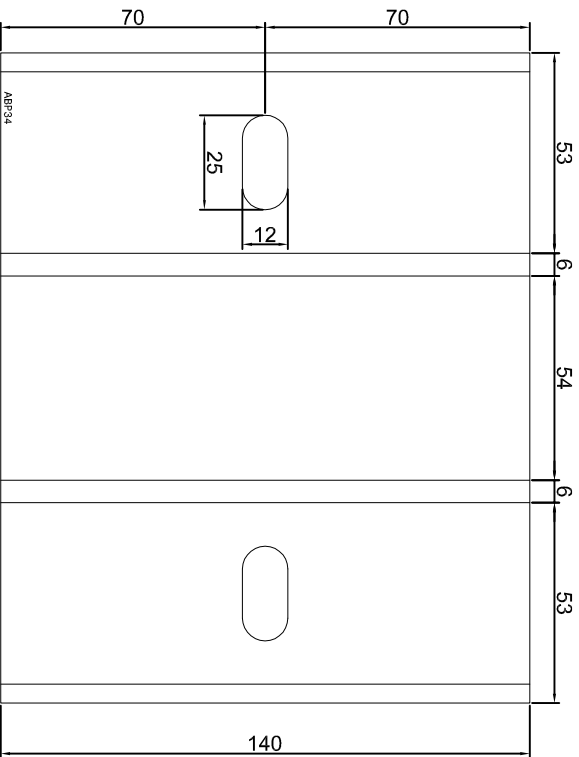

KONSOLA ABP34

Projekt Design:	ABPROJEKT	
Biurowo: Biuro: Gliwice 44-100, ul. Żwirki i Wigury 99/20, Hala produkcyjna: Osiedle 32-600, ul. Stanisławy Leszczyńskiej 7, www.abprojeckt-gliwice.com.pl		
Projektant/ Designer:	Adam Brociek	
Nazwa rysunku / Sheet name:	Konsola ABP34	
Skala / Scale:		
Data / Date:		
Numer rys. / Draw No.:		
1:2	2023 01 10	ABP34