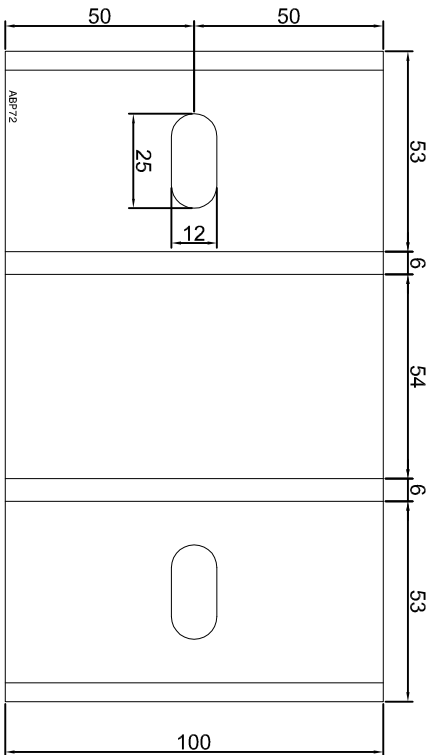

KONSOLA ABP72

Projekt Design:			ABPROJEKT
Nazwa rysunku / Sheet name:			Konsola ABP72
Projektant/ Designer:			Adam Brociek
Biuro: Gliwice 44-100, ul. Żwirki i Wigury 99/20, Hala produkcyjna: Oswiecim 32-600, ul. Stanisławy Leszczyńskiej 7, www.abprojekt-gliwice.com.pl			
Skala / Scale:	Data / Date:	Numer rys. / Draw No.:	
1:2	2023 01 10	ABP72