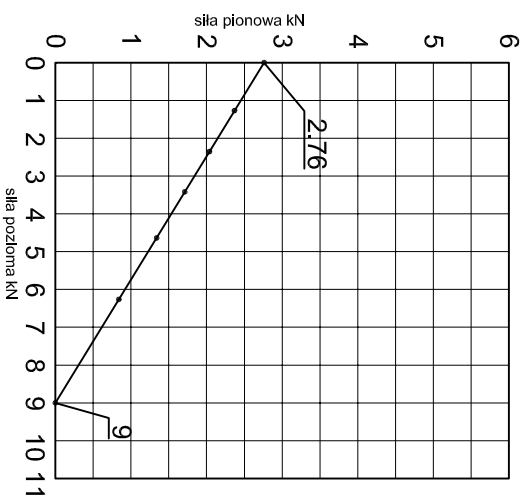

KONSOLA ABP71

ABPROJEKT Projekt / Design: Biuro: Gliwice 44-100, ul. Żwirki i Wigury 99/20, Hala produkcyjna: Oswiecim 32-600, ul. Stanisławy Leszczyńskiej 7, www.abprojekt-gliwice.com.pl		
Projektant / Designer: Adam Brociek		
Nazwa rysunku / Sheet name: Konsola ABP71		
Skala / Scale:	Data / Date:	Numer rys. / Draw No.:
1:2	2023 01 10	ABP71