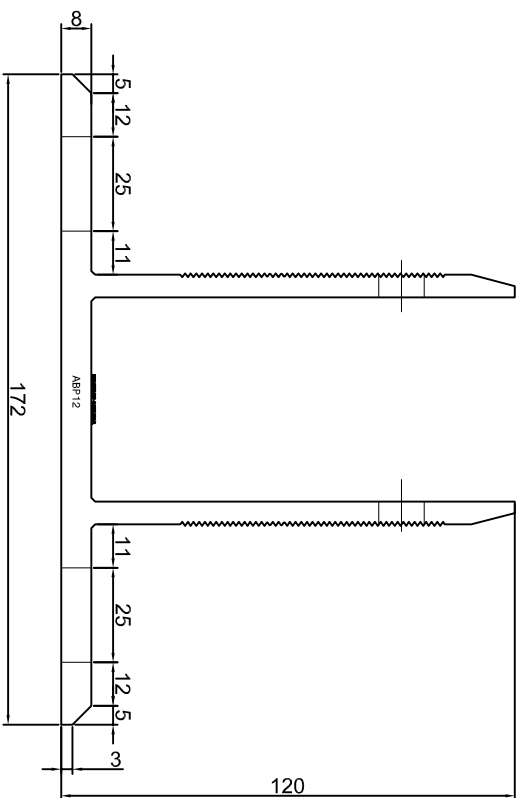

KONSOLA ABP12

Projekt Design:	ABPROJEKT
Nazwa rysunku / Sheet name:	Konsola ABP12
Projektant/ Designer:	Adam Brociek
Biuro: Gliwice 44-100, ul. Żwirki i Wigury 99/20, Hala produkcyjna: Oswiecim 32-600, ul. Stanisławy Leszczyńskiej 7, www.abprojekt-gliwice.com.pl	
Skala / Scale:	1:2
Data / Date:	2023 01 10
Numer rys. / Draw No.:	ABP12