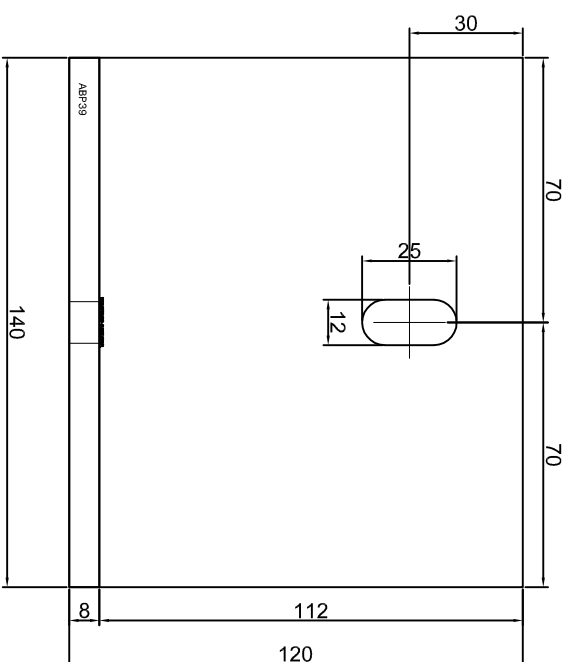

KONSOLA ABP39

Projekt		ABPROJEKT
Design:		
Biuro: Gliwice 44-100, ul. Żwirki i Wigury 99/20, Hala produkcyjna: Oswiecim 32-600, ul. Stanisławy Leszczyńskiej 7, www.abprojekt-gliwice.com.pl		
Projektant/ Designer:		Adam Brociek
Nazwa rysunku / Sheet name:		Konsola ABP39
Skala / Scale:	Data / Date:	Numer rys. / Draw No.:
1:2	2023 01 10	ABP39