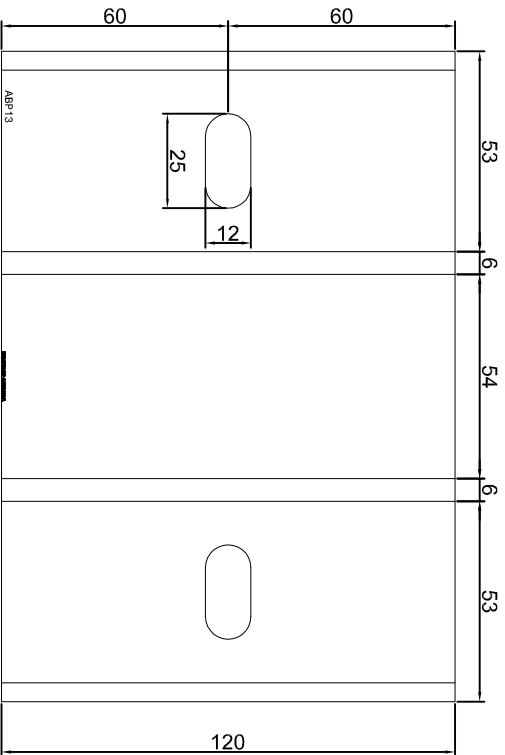

KONSOLA ABP13

ABPROJEKT Projekt / Design: Biuro: Gliwice 44-100, ul. Żwirki i Wigury 99/20, Hala produkcyjna: Oswiecim 32-600, ul. Stanisławy Leszczyńskiej 7, www.abprojekt-gliwice.com.pl		
Projektant / Designer: Adam Brociek		
Nazwa rysunku / Sheet name: Konsola ABP13		
Skala / Scale:	Data / Date:	Numer rys. / Draw No.:
1:2	2023 01 10	ABP13