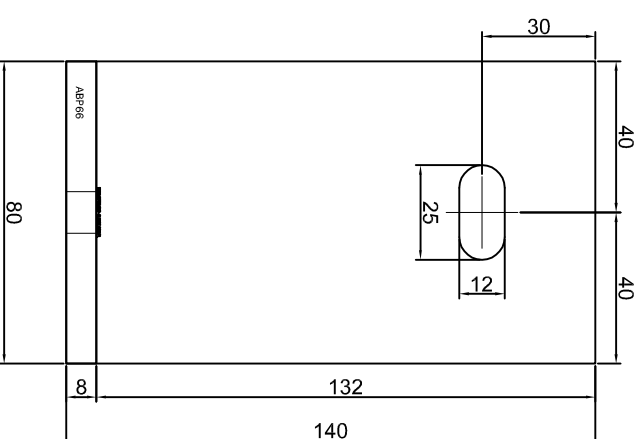

KONSOLA ABP66

ABPROJEKT Projekt / Designer: Biuro: Gliwice 44-100, ul. Żwirki i Wigury 99/20, Hala produkcyjna: Osiedln 32-600, ul. Stanisławy Leszczyńskiej 7, www.abprojekt-gliwice.com.pl		
Projektant / Designer: Adam Brociek		
Nazwa rysunku / Sheet name: Konsola ABP66		
Skala / Scale:	Data / Date:	Numer rys. / Draw No.:
1:2	2023 01 10	ABP66