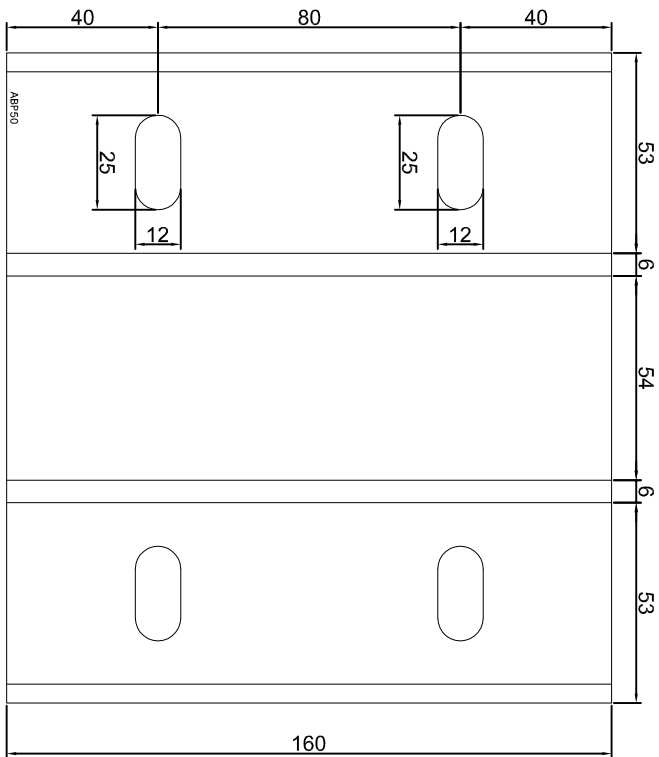

KONSOLA ABP50

Projekt:
Design:

ABPROJEKT

Biuro: Gliwice 44-100, ul. Żwirki i Wigury 99/20,
Hala produkcyjna: Osiedln 32-600, ul. Stanisławy Leszczyńskiej 7,
www.abprojekt-gliwice.com.pl

Projektant/
Designer:

Adam Brociek

Nazwa rysunku /
Sheet name:

Konsola ABP50

Skala / Scale:

1:2

Data / Date:

2023 01 10

Numer rys. / Draw No.:

ABP50