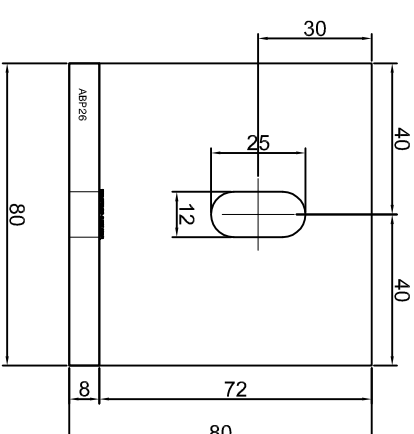

KONSOLA ABP26

ABPROJEKT Projekt / Design: Biuro: Gliwice 44-100, ul. Żwirki i Wigury 99/20, Hala produkcyjna: Oswiecim 32-600, ul. Stanisławy Leszczyńskiej 7, www.abprojekt-gliwice.com.pl		
Projektant / Designer: Adam Brociek		
Nazwa rysunku / Sheet name: Konsola ABP26		
Skala / Scale:	Data / Date:	Numer rys. / Draw No.:
1:2	2023 01 10	ABP26