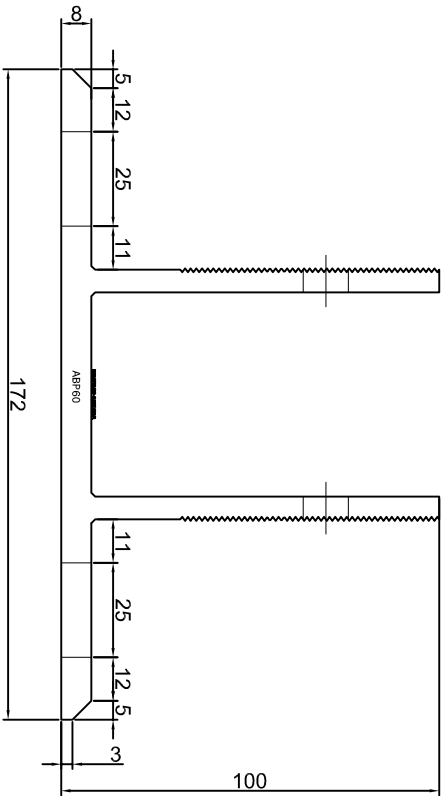

KONSOLA ABP60

Projekt:
Design:

ABPROJEKT

Biuro: Gliwice 44-100, ul. Żwirki i Wigury 99/20,
Hala produkcyjna: Oswiecim 32-600, ul. Stanisławy Leszczyńskiej 7,
www.abprojekt-gliwice.com.pl

Projektant/
Designer:

Adam Brociek

Nazwa rysunku /
Sheet name:

Konsola ABP60

Skala / Scale:

1:2

Data / Date:

2023 01 10

Numer rys. / Draw No.:

ABP60