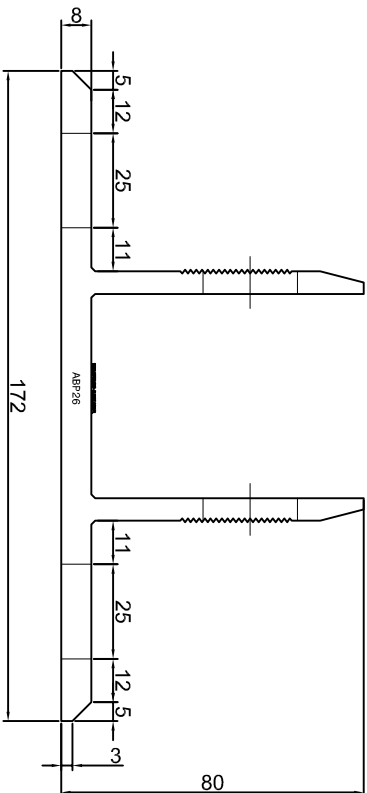

KONSOLA ABP26

ABPROJEKT Projekt / Design: Biuro: Gliwice 44-100, ul. Żwirki i Wigury 99/20, Hala produkcyjna: Oswiecim 32-600, ul. Stanisławy Leszczyńskiej 7, www.abprojekt-gliwice.com.pl		
Projektant / Designer: Adam Brociek		
Nazwa rysunku / Sheet name: Konsola ABP26		
Skala / Scale:	Data / Date:	Numer rys. / Draw No.:
1:2	2023 01 10	ABP26