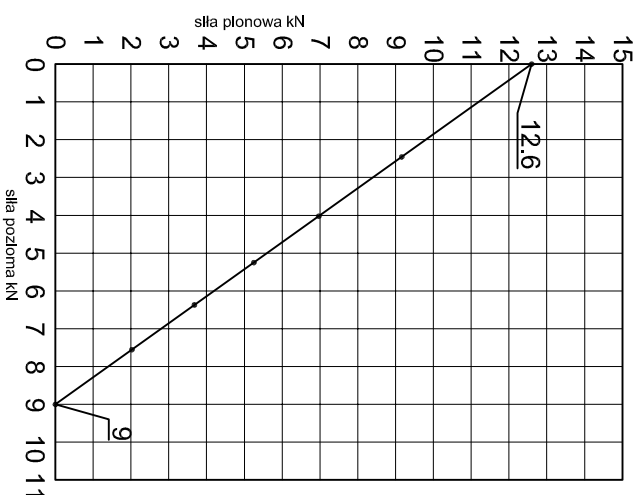

KONSOLA ABP29

Projekt / Design:	ABPROJEKT		
Biuro:	Gliwice 44-100, ul. Żwirki i Wigury 99/20,		
Hala produkcyjna:	Oświęcim 32-600, ul. Stanisławy Leszczyńskiej 7,		
www.abprojekt-gliwice.com.pl			
Projektant / Designer:	Adam Brociek		
Nazwa rysunku / Sheet name:	Konsola ABP29		
Skala / Scale:	Data / Date:	Numer rys. / Draw No.:	
1:2	2023 01 10	ABP29