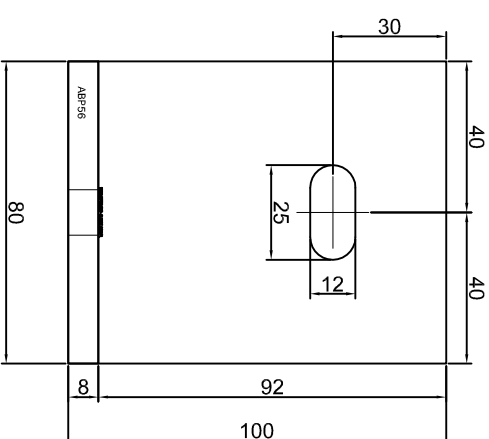

KONSOLA ABP56

Projekt Design:	ABPROJEKT
Biurowo: Głównice 44-100, ul. Żwirki i Wigury 99/20, Hala produkcyjna: Oswiecim 32-600, ul. Stanisławy Leszczyńskiej 7, www.abprojekt-glownice.com.pl	
Projektant/ Designer:	Adam Brociek
Nazwa rysunku / Sheet name:	Konsola ABP56
Skala / Scale:	
Data / Date:	2023 01 10
Numer rys. / Draw No.:	ABP56