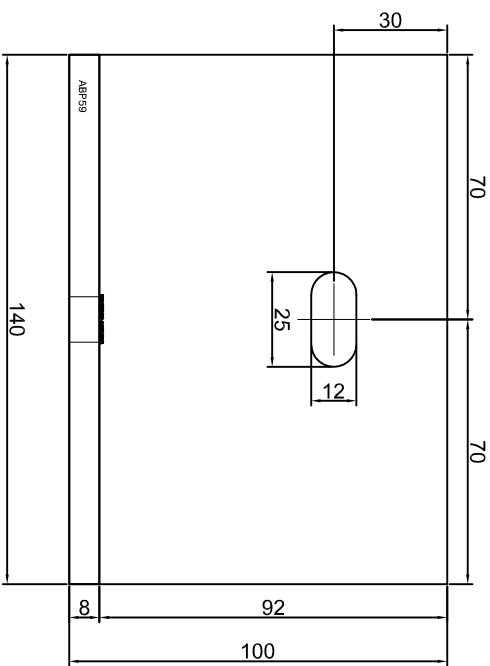

KONSOLA ABP59

Projekt:
Design:

ABPROJEKT
Biuro: Gliwice 44-100, ul. Żwirki i Wigury 99/20,
Hala produkcyjna: Oswiecim 32-600, ul. Stanisławy Leszczyńskiej 7,
www.abprojekt-gliwice.com.pl

Projektant/
Designer:

Adam Brociek

Nazwa rysunku /
Sheet name:

Konsola ABP59

Skala / Scale:

1:2

Data / Date:

2023 01 10

Numer rys. / Draw No.:

ABP59