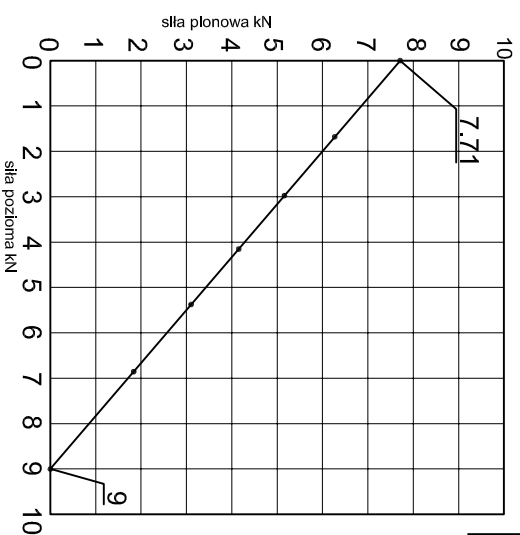

KONSOLA ABP58

Projekt Design:	ABPROJEKT
Nazwa rysunku / Sheet name:	Konsola ABP58
Projektant/ Designer:	Adam Brociek
Biurowo: Gliwice 44-100, ul. Żwirki i Wigury 99/20, Hala produkcyjna: Osiedle 32-600, ul. Stanisławy Leszczyńskiej 7, www.abprojeckt-gliwice.com.pl	
Skala / Scale:	Data / Date:
1:2	2022 05 20
Numer rys. / Draw No.:	
ABP58