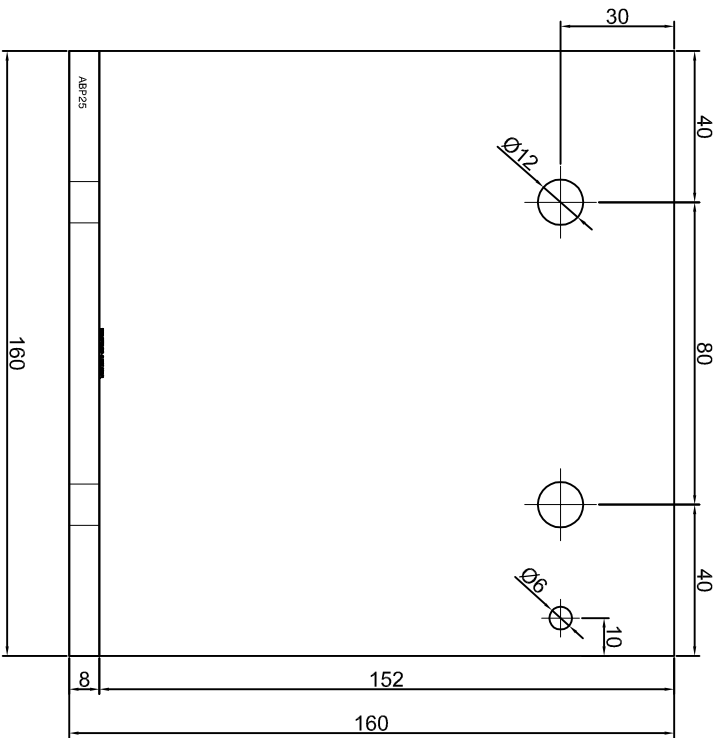

KONSOLA ABP25

Projekt:
Design:

ABPROJEKT
Biuro: Gliwice 44-100, ul. Żwirki i Wigury 99/20,
Hala produkcyjna: Oswiecim 32-600, ul. Stanisławy Leszczyńskiej 7,
www.abprojekt-gliwice.com.pl

Projektant/
Designer:

Adam Brociek

Nazwa rysunku /
Sheet name:

Konsola ABP25

Skala / Scale:

1:2

Data / Date:

2023 01 10

Numer rys. / Draw No.:

ABP25