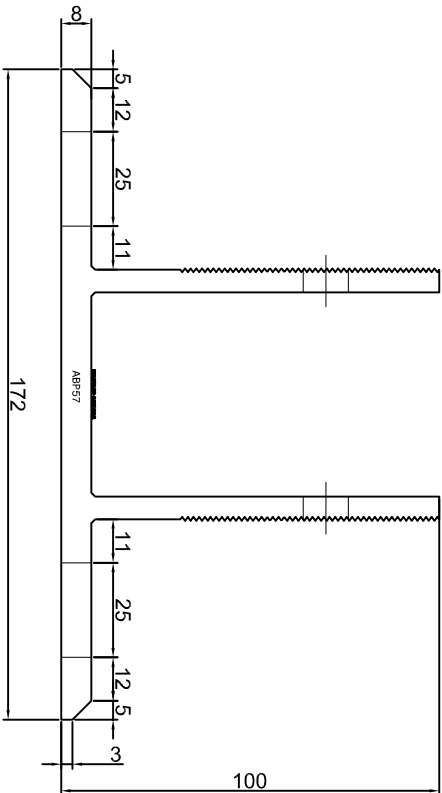

KONSOLA ABP57

Projekt Design:	ABPROJEKT
Biurowo: Głównice 44-100, ul. Żwirki i Wigury 99/20, Hala produkcyjna: Oswiecien 32-600, ul. Stanisławy Leszczyńskiej 7, www.abprojeckt-glowice.com.pl	
Projektant/ Designer:	Adam Brociek
Nazwa rysunku / Sheet name:	Konsola ABP57
Skala / Scale:	
Data / Date:	2023 01 10
Numer rys. / Draw No.:	ABP57