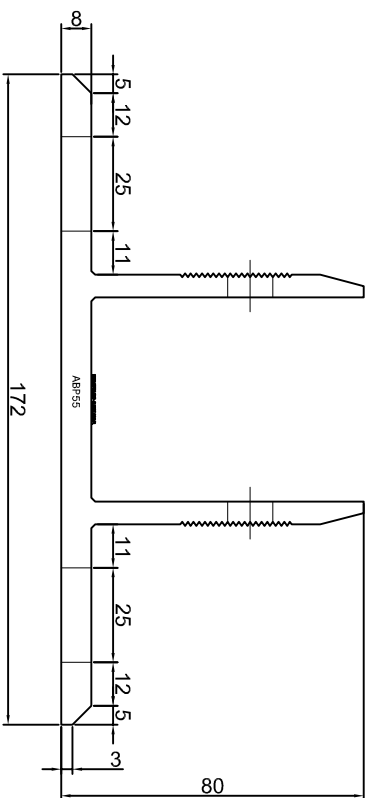

KONSOLA ABP55

Projekt Design:	ABPROJEKT
Biuro: Gliwice 44-100, ul. Żwirki i Wigury 99/20, Hala produkcyjna: Oswiecim 32-600, ul. Stanisławy Leszczyńskiej 7, www.abprojekt-gliwice.com.pl	
Projektant/ Designer:	Adam Brociek
Nazwa rysunku / Sheet name:	Konsola ABP55
Skala / Scale:	
Data / Date:	2023 01 10
Numer rys. / Draw No.:	ABP55