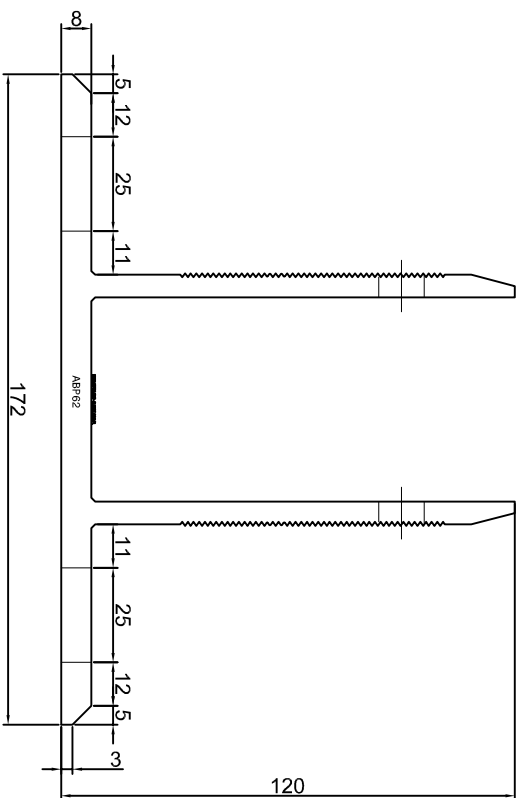

KONSOLA ABP62

Projekt	ABPROJEKT
Design:	Biuro: Gliwice 44-100, ul. Żwirki i Wigury 99/20, Hala produkcyjna: Oswiecim 32-600, ul. Stanisławy Leszczyńskiej 7, www.abprojekt-gliwice.com.pl
Projektant/Designer:	Adam Brociek
Nazwa rysunku / Sheet name:	Konsola ABP62
Skala / Scale:	1:2
Data / Date:	2023 01 10
Numer rys. / Draw No.:	ABP62