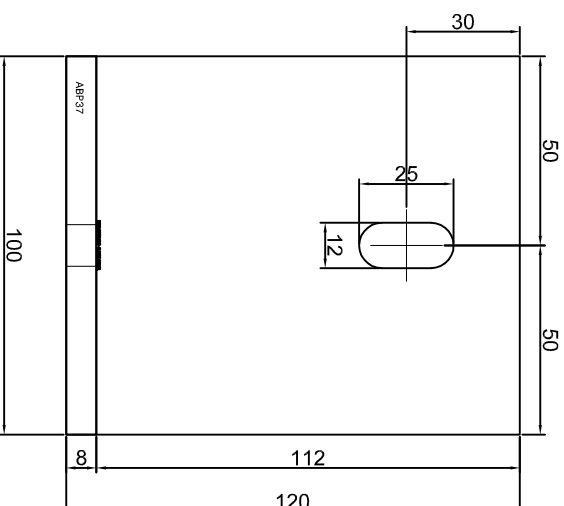

KONSOLA ABP37

Projekt / Design:	ABPROJEKT
Biuro: Gliwice 44-100, ul. Żwirki i Wigury 99/20, Hala produkcyjna: Oswiecim 32-600, ul. Stanisławy Leszczyńskiej 7, www.abprojekt-gliwice.com.pl	
Projektant / Designer:	Adam Brociek
Nazwa rysunku / Sheet name:	Konsola ABP37
Skala / Scale:	1:2
Data / Date:	2023 01 10
Numer rys. / Draw No.:	ABP37