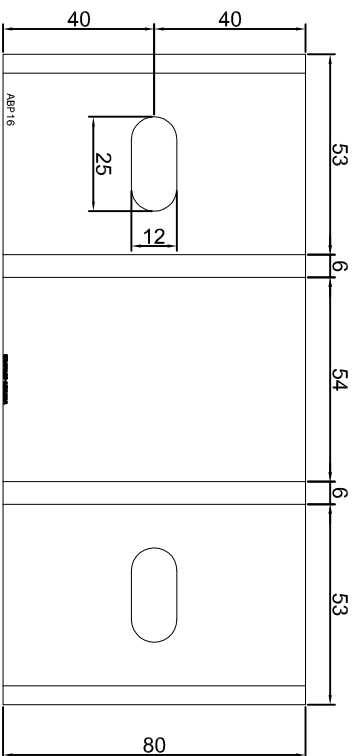

KONSOLA ABP16

Projekt / Designer: ABPROJEKT		
Biuro: Gliwice 44-100, ul. Żwirki i Wigury 99/20, Hala produkcyjna: Oswiecien 32-600, ul. Stanisławy Leszczyńskiej 7, www.abprojekt-gliwice.com.pl		
Projektant / Designer: Adam Brociek		
Nazwa rysunku / Sheet name: Konsola ABP16		
Skala / Scale: 1:2	Data / Date: 2023 01 10	Numer rys. / Draw No.: ABP16