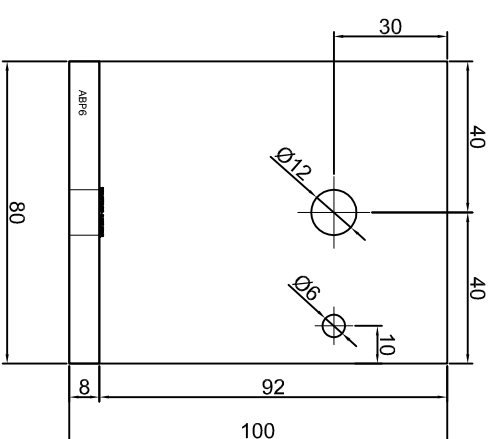

KONSOLA ABP6

Projekt
Design: **ABPROJEKT**
Biuro: Gliwice 44-100, ul. Żwirki i Wigury 99/20,
Hala produkcyjna: Oswiecim 32-600, ul. Stanisławy Leszczyńskiej 7,
www.abprojekt-gliwice.com.pl

Projektant/
Designer: Adam Brociek

Nazwa rysunku /
Sheet name:

Konsola ABP6

Skala / Scale:

1:2

Data / Date:

2023 01 10

Numer rys. / Draw No.:

ABP6