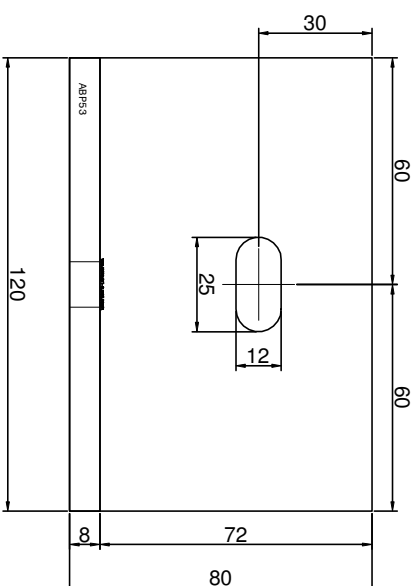

KONSOLA ABP53

Projekt Design:		ABPROJEKT	
Nazwa rysunku / Sheet name:		Konsola ABP53	
Projektant / Designer:		Adam Brociek	
Biuro: Gliwice 44-100, ul. Żwirki i Wigury 99/20, Hala produkcyjna: Oświęcim 32-600, ul. Stanisławy Leszczyńskiej 7, www.abprojekt-gliwice.com.pl		Data / Date:	
Skala / Scale:		2023 01 10	
1:2		Numer rys. / Dwg No.:	
		ABP53