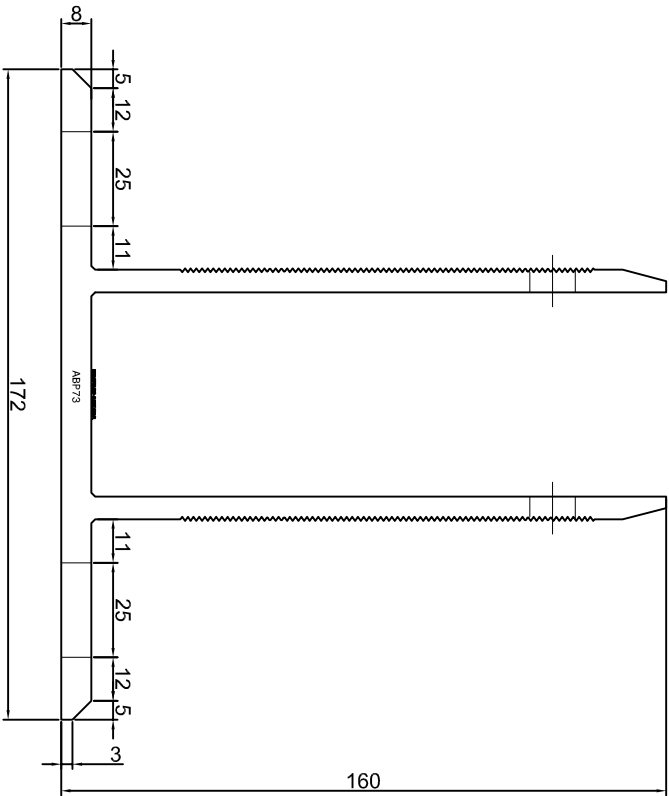

KONSOLA ABP73

Projekt		
Design: ABPROJEKT		
Biuro: Gliwice 44-100, ul. Żwirki i Wigury 99/20, Hala produkcyjna: Oswiecim 32-600, ul. Stanisławy Leszczyńskiej 7, www.abprojekt-gliwice.com.pl		
Projektant/ Designer: Adam Brociek		
Nazwa rysunku / Sheet name: Konsola ABP73		
Skala / Scale: 1:2	Data / Date: 2023 01 10	Numer rys. / Draw No.: ABP73