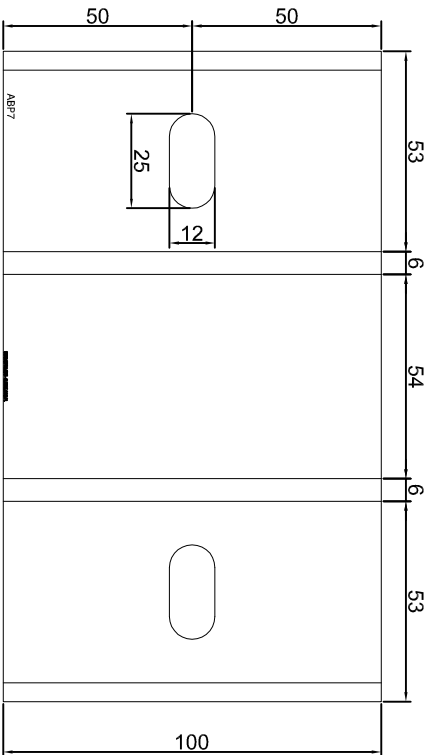

Nazwa rysunku /
 Sheet name:

Konsola ABP6

Skala / Scale:

1:2

Data / Date:

2023 01 10

Numer rys. / Draw No.:

ABP6