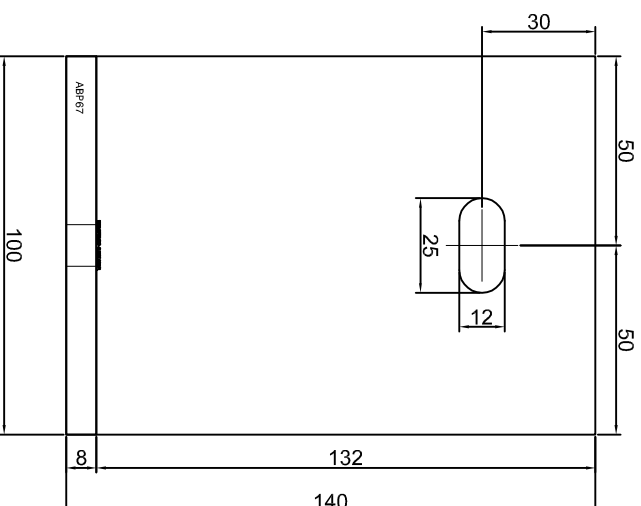

KONSOLA ABP67

Projekt		
Design: ABPROJEKT		
Biuro: Gliwice 44-100, ul. Żwirki i Wigury 99/20, Hala produkcyjna: Oswiecim 32-600, ul. Stanisławy Leszczyńskiej 7, www.abprojekt-gliwice.com.pl		
Projektant/ Designer: Adam Brociek		
Nazwa rysunku / Sheet name: Konsola ABP67		
Skala / Scale: 1:2	Data / Date: 2023 01 10	Numer rys. / Draw No.: ABP67