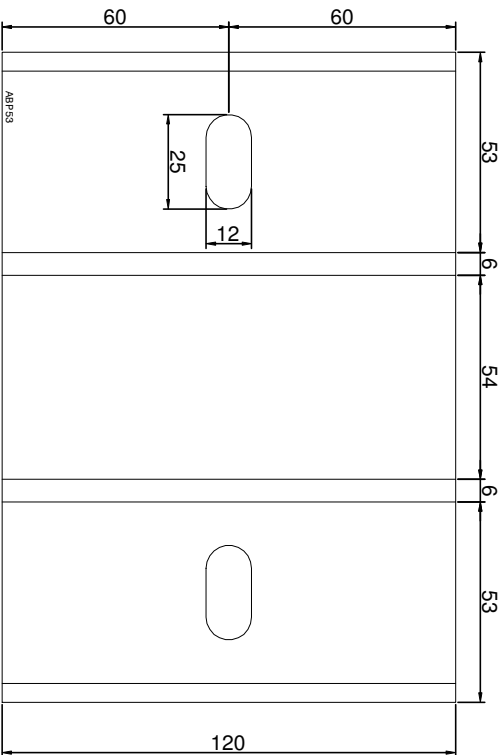

KONSOLA ABP53

Projekt Design:		ABPROJEKT	
Nazwa rysunku / Sheet name:		Konsola ABP53	
Projektant / Designer:		Adam Brociek	
Biuro: Gliwice 44-100, ul. Żwirki i Wigury 99/20, Hala produkcyjna: Oświęcim 32-600, ul. Stanisławy Leszczyńskiej 7, www.abprojekt-gliwice.com.pl		Data / Date:	
Skala / Scale:		2023 01 10	
1:2		Numer rys. / Dwg No.:	
		ABP53