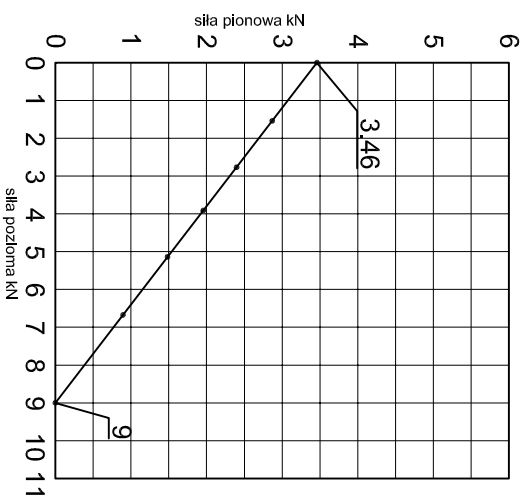

KONSOLA ABP72

Projekt Design:			ABPROJEKT
Nazwa rysunku / Sheet name:			Konsola ABP72
Projektant/ Designer:			Adam Brociek
Biuro: Gliwice 44-100, ul. Żwirki i Wigury 99/20, Hala produkcyjna: Oswiecim 32-600, ul. Stanisławy Leszczyńskiej 7, www.abprojekt-gliwice.com.pl			
Skala / Scale:	Data / Date:	Numer rys. / Draw No.:	
1:2	2023 01 10	ABP72