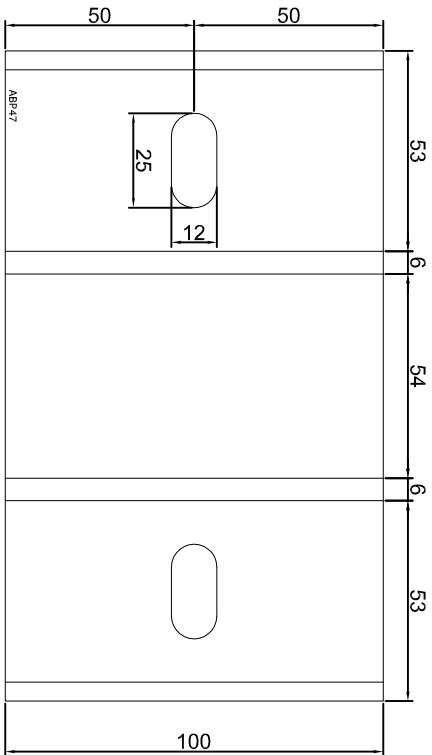

KONSOLA ABP47

Projekt / Design:	ABPROJEKT		
Nazwa rysunku / Sheet name:	Konsola ABP47		
Projektant / Designer:	Adam Brociek		
Biuro: Gliwice 44-100, ul. Żwirki i Wigury 99/20, Hala produkcyjna: Oswiecien 32-600, ul. Stanisławy Leszczyńskiej 7, www.abprojekt-gliwice.com.pl			
Skala / Scale:	Data / Date:	Numer rys. / Draw No.:	
1:2	2023 01 10	ABP47