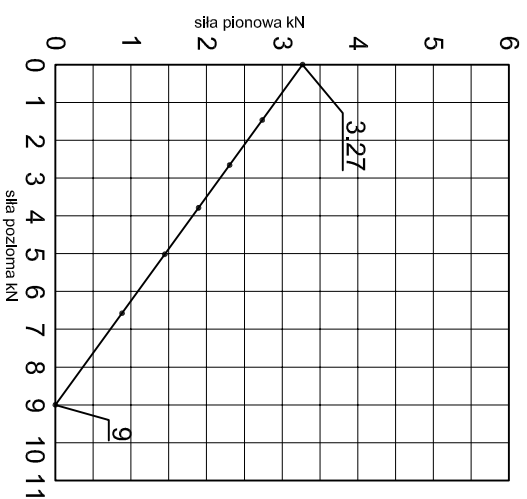

KONSOLA ABP16

Projekt / Designer: ABPROJEKT		
Biuro: Gliwice 44-100, ul. Żwirki i Wigury 99/20, Hala produkcyjna: Oswiecien 32-600, ul. Stanisławy Leszczyńskiej 7, www.abprojekt-gliwice.com.pl		
Projektant / Designer: Adam Brociek		
Nazwa rysunku / Sheet name: Konsola ABP16		
Skala / Scale: 1:2	Data / Date: 2023 01 10	Numer rys. / Draw No.: ABP16