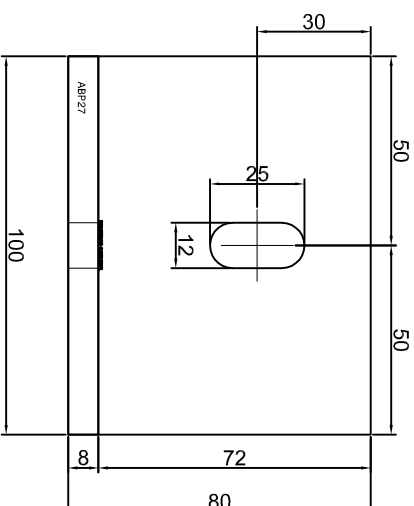

KONSOLA ABP27

Projekt Design:		ABPROJEKT	
Nazwa rysunku / Sheet name:		Konsola ABP27	
Projektant/ Designer:		Adam Brociek	
Biuro: Gliwice 44-100, ul. Żwirki i Wigury 99/20, Hala produkcyjna: Oswiecim 32-600, ul. Stanisławy Leszczyńskiej 7, www.abprojekt-gliwice.com.pl		Data / Date:	
1:2		2023 01 10	
Sala / Scale:		Numer rys. / Draw No.:	
		ABP27