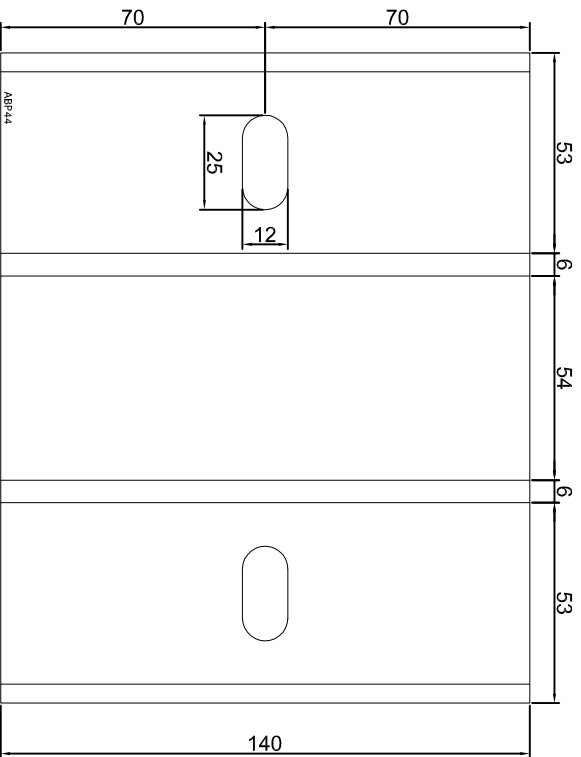

KONSOLA ABP44

Projekt	ABPROJEKT
Design:	Biuro: Gliwice 44-100, ul. Żwirki i Wigury 99/20, Hala produkcyjna: Osiedln 32-600, ul. Stanisławy Leszczyńskiej 7, www.abprojekt-gliwice.com.pl
Projektant/ Designer:	Adam Brociek
Nazwa rysunku / Sheet name:	Konsola ABP44
Skala / Scale:	
Data / Date:	2023 01 10
Numer rys. / Draw No.:	ABP44