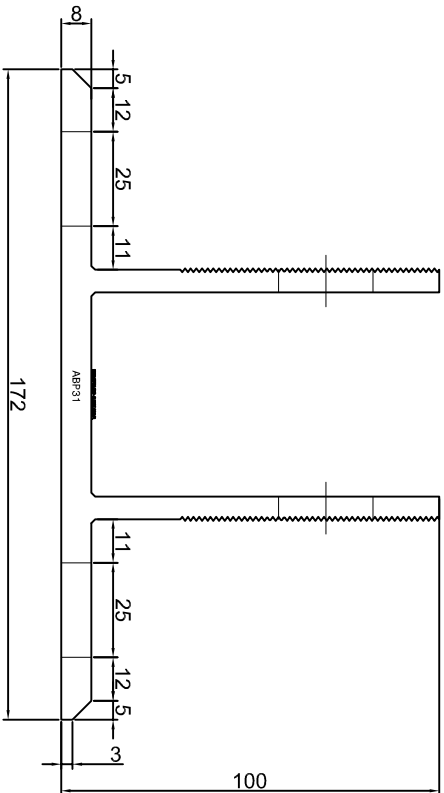

Nazwa rysunku /
 Sheet name:

Konsola ABP32

Skala / Scale:

1:2

Data / Date:

2023 01 10

Numer rys. / Draw No.:

ABP32