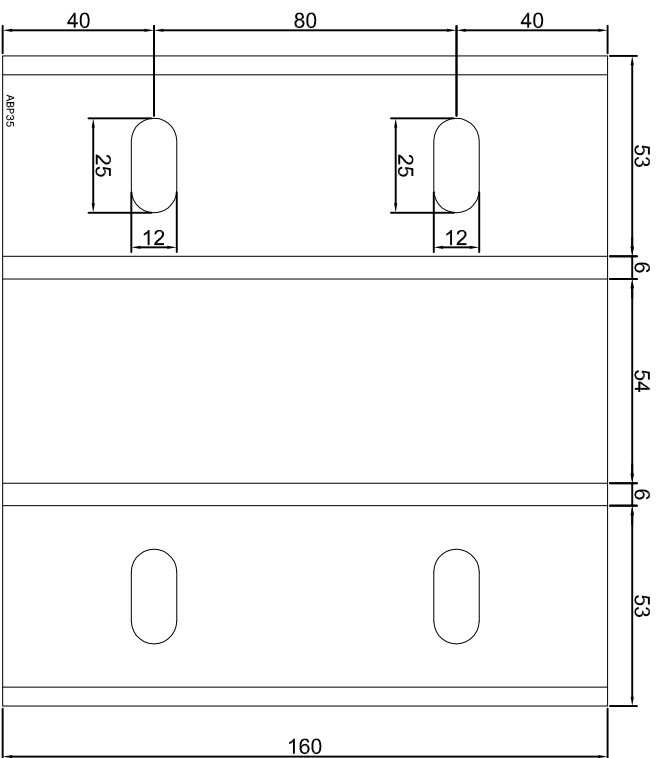

KONSOLA ABP35

Projekt
Design:

Biuro: Gliwice 44-100, ul. Żwirki i Wigury 99/20,
Hala produkcyjna: Osiedln 32-600, ul. Stanisławy Leszczyńskiej 7,
www.abprojekt-gliwice.com.pl

Projektant/
Designer:

Adam Brociek

Nazwa rysunku /
Sheet name:

Konsola ABP35

Skala / Scale:

1:2

Data / Date:

2023 01 10

Numer rys. / Draw No.:

ABP35