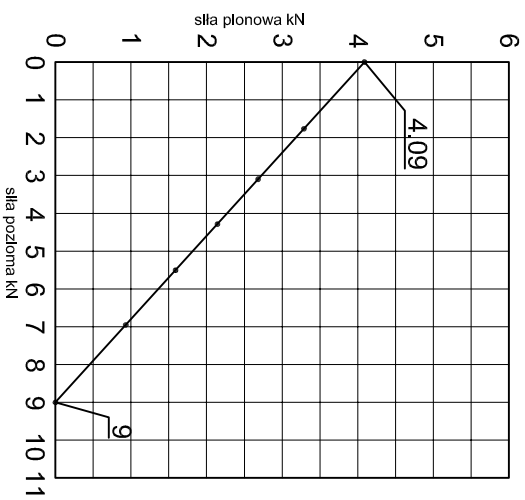

KONSOLA ABP42

ABPROJEKT Projekt / Designer: Biuro: Gliwice 44-100, ul. Żwirki i Wigury 99/20, Hala produkcyjna: Oswiecim 32-600, ul. Stanisławy Leszczyńskiej 7, www.abprojekt-gliwice.com.pl		
Projektant / Designer: Adam Brociek		
Nazwa rysunku / Sheet name: Konsola ABP42		
Skala / Scale:	Data / Date:	Numer rys. / Draw No.:
1:2	2023 01 10	ABP42