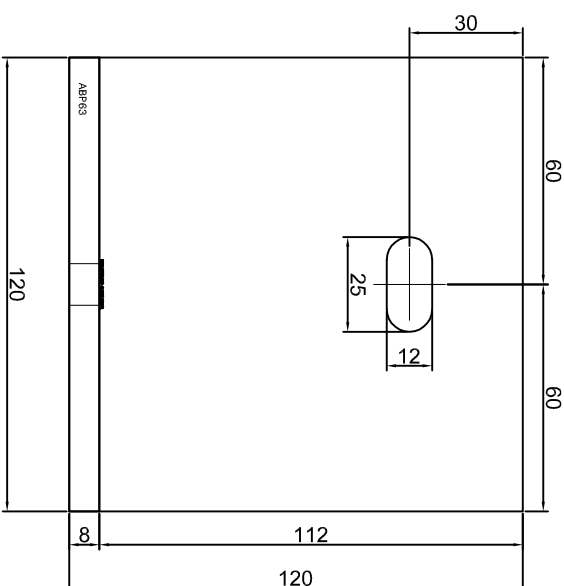

KONSOLA ABP63

Projekt:
Design:

ABPROJEKT
Biuro: Gliwice 44-100, ul. Żwirki i Wigury 99/20,
Hala produkcyjna: Oswiecim 32-600, ul. Stanisławy Leszczyńskiej 7,
www.abprojekt-gliwice.com.pl

Projektant/
Designer:

Adam Brociek

Nazwa rysunku /
Sheet name:

Konsola ABP63

Skala / Scale:

1:2

Data / Date:

2023 01 10

Numer rys. / Draw No.:

ABP63