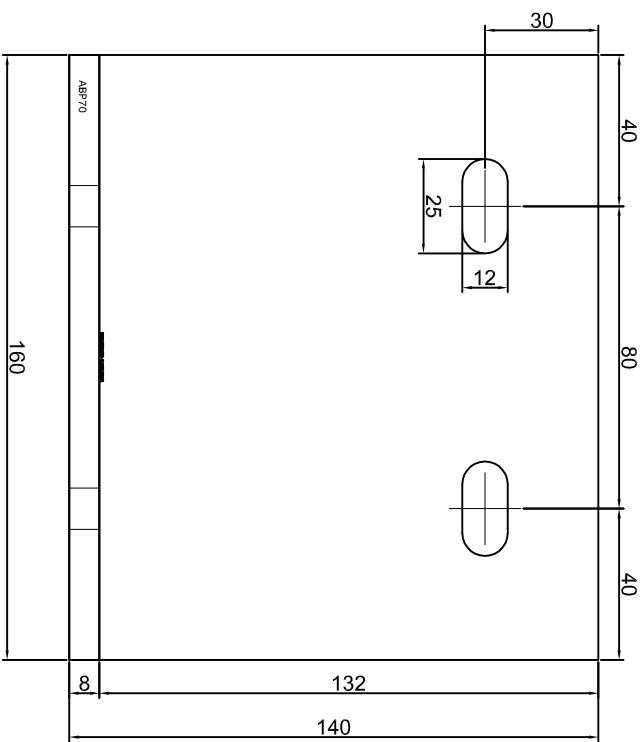

KONSOLA ABP70

Projekt:
Design:

ABPROJEKT

Biuro: Gliwice 44-100, ul. Żwirki i Wigury 99/20,
Hala produkcyjna: Osiedln 32-600, ul. Stanisławy Leszczyńskiej 7,
www.abprojekt-gliwice.com.pl

Projektant/
Designer:

Adam Brociek

Nazwa rysunku /
Sheet name:

Konsola ABP70

Skala / Scale:

1:2

Data / Date:

2023 01 10

Numer rys. / Draw No.:

ABP70