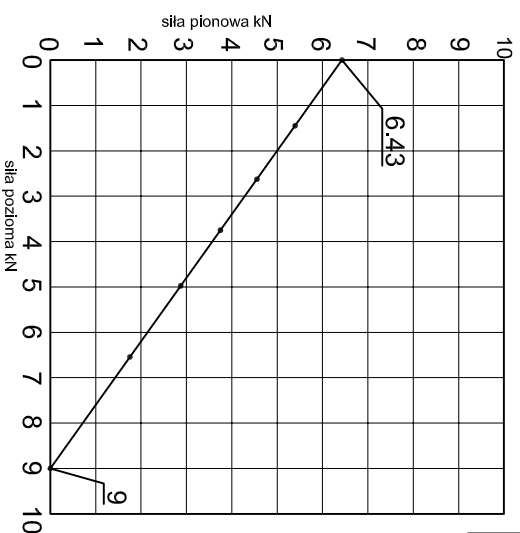

KONSOLA ABP32

Projekt: **ABPROJEKT**
Design:
Biuro: Gliwice 44-100, ul. Żwirki i Wigury 99/20,
Hala produkcyjna: Oswiecim 32-600, ul. Stanisławy Leszczyńskiej 7,
www.abprojekt-gliwice.com.pl

Projektant/
Designer:
Adam Brociek

Nazwa rysunku /
Sheet name:

Konsola ABP32

Skala / Scale:

1:2

Data / Date:

2023 01 10

Numer rys. / Draw No.:

ABP32