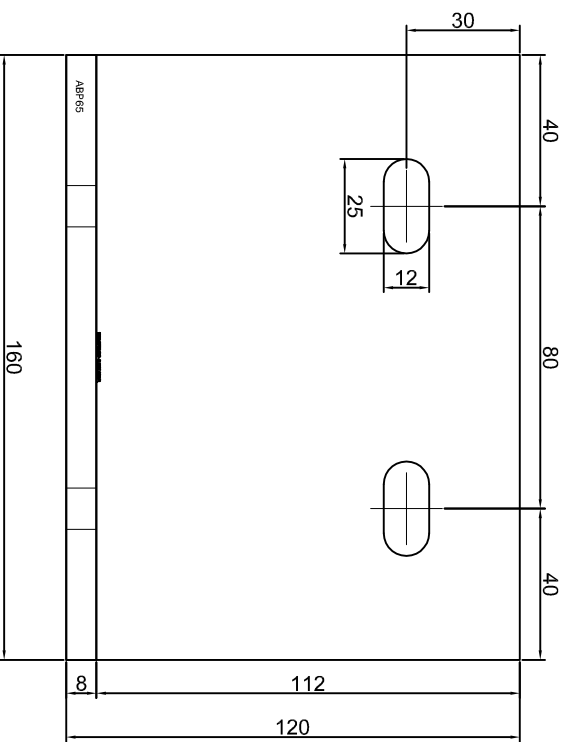

KONSOLA ABP65

Projekt:
Design:

ABPROJEKT

Biuro: Gliwice 44-100, ul. Żwirki i Wigury 99/20,
Hala produkcyjna: Oswiecim 32-600, ul. Stanisławy Leszczyńskiej 7,
www.abprojekt-gliwice.com.pl

Projektant/
Designer:

Adam Brociek

Nazwa rysunku /
Sheet name:

Konsola ABP65

Skala / Scale:

1:2

Data / Date:

2023 01 10

Numer rys. / Draw No.:

ABP65