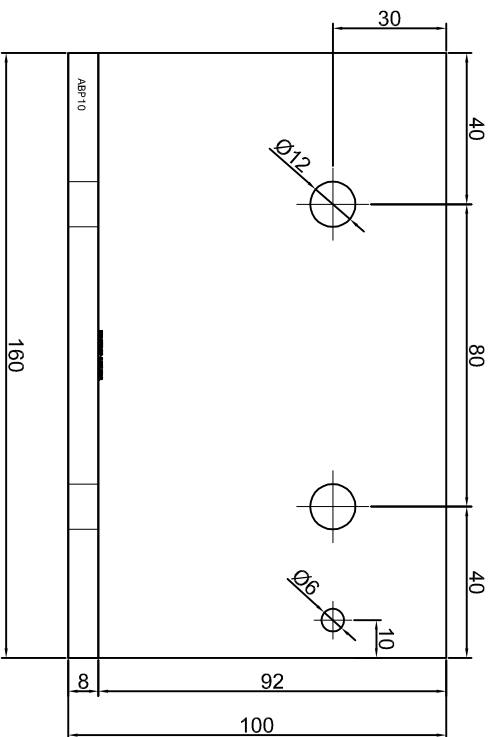

KONSOLA ABP10

Projekt Design:		ABPROJEKT	
Nazwa rysunku / Sheet name:		Konsola ABP10	
Projektant/ Designer:		Adam Brociek	
Biuro: Gliwice 44-100, ul. Żwirki i Wigury 99/20, Hala produkcyjna: Oswiecim 32-600, ul. Stanisławy Leszczyńskiej 7, www.abprojekt-gliwice.com.pl		Data / Date:	
Skala / Scale:		2023 01 10	
1:2		Numer rys. / Draw No.:	
ABP10