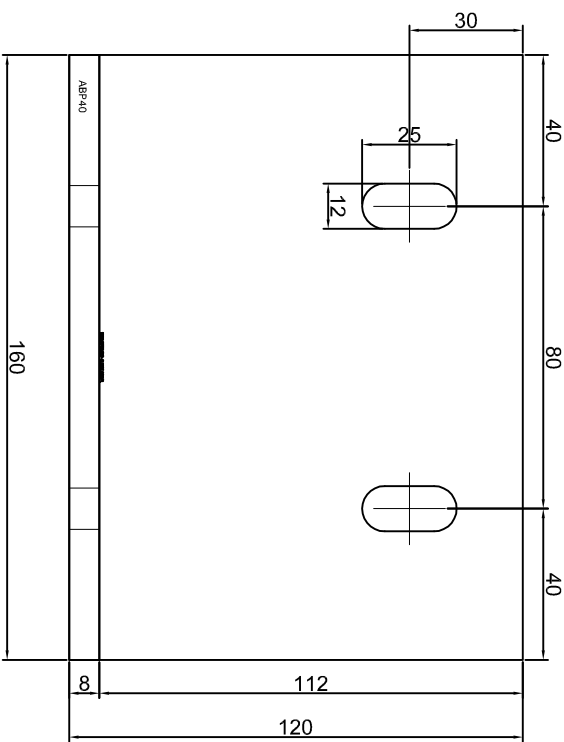

KONSOLA ABP40

Projekt:
Design:

Biuro: Gliwice 44-100, ul. Żwirki i Wigury 99/20,
Hala produkcyjna: Oswiecien 32-600, ul. Stanisławy Leszczyńskiej 7,
www.abprojekt-gliwice.com.pl

Projektant/
Designer:

Adam Brociek

Nazwa rysunku /
Sheet name:

Konsola ABP40

Skala / Scale:

1:2

Data / Date:

2023 01 10

Numer rys. / Draw No.:

ABP40