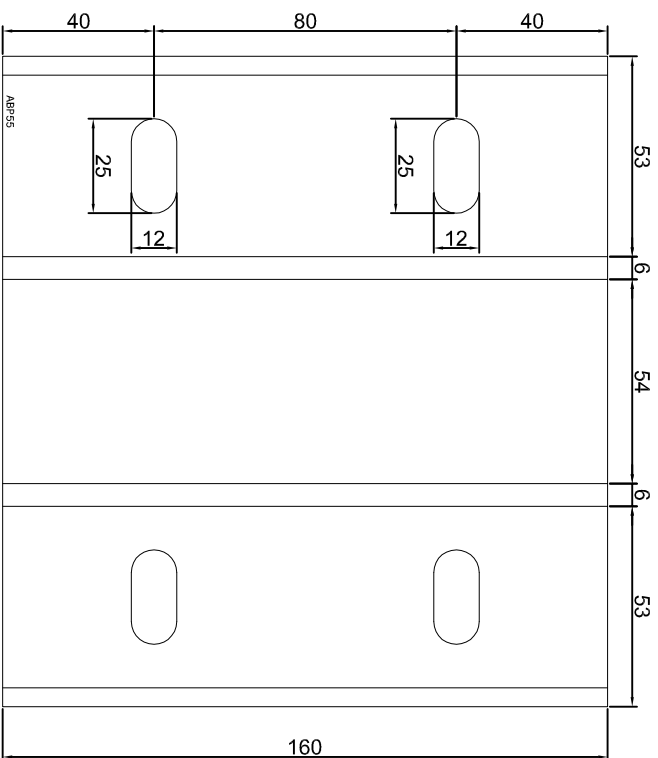

KONSOLA ABP55

Projekt Design:	ABPROJEKT
Biuro: Gliwice 44-100, ul. Żwirki i Wigury 99/20, Hala produkcyjna: Oswiecim 32-600, ul. Stanisławy Leszczyńskiej 7, www.abprojekt-gliwice.com.pl	
Projektant/ Designer:	Adam Brociek
Nazwa rysunku / Sheet name:	Konsola ABP55
Skala / Scale:	
Data / Date:	2023 01 10
Numer rys. / Draw No.:	ABP55