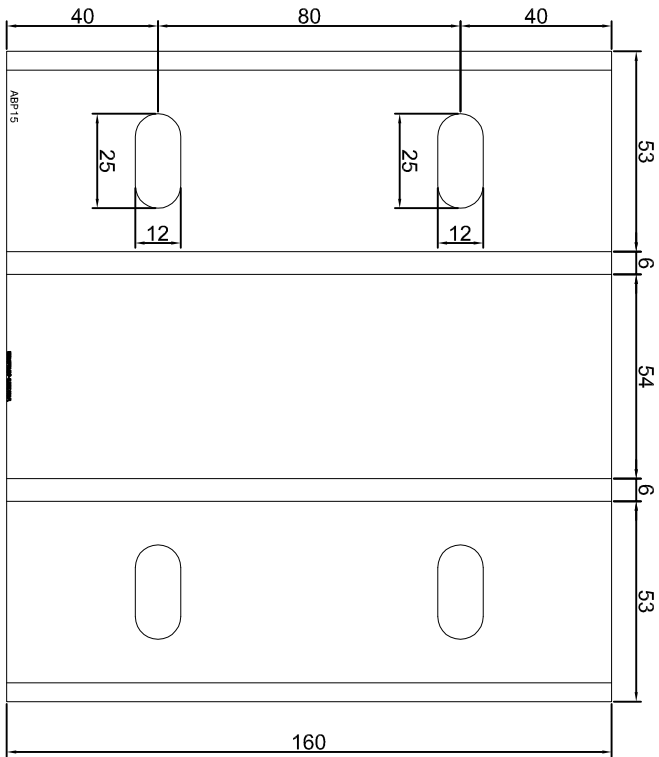

KONSOLA ABP15

Projekt:
Design:

ABPROJEKT

Biuro: Gliwice 44-100, ul. Żwirki i Wigury 99/20,
Hala produkcyjna: Oswiecim 32-600, ul. Stanisławy Leszczyńskiej 7,
www.abprojekt-gliwice.com.pl

Projektant/
Designer:

Adam Brociek

Nazwa rysunku /
Sheet name:

Konsola ABP15

Skala / Scale:

1:2

Data / Date:

2023 01 10

Numer rys. / Draw No.:

ABP15