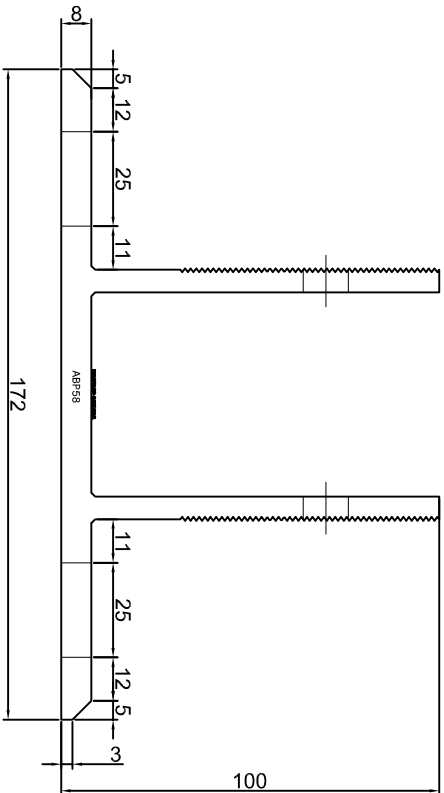

KONSOLA ABP58

Projekt Design:	ABPROJEKT
Nazwa rysunku / Sheet name:	Konsola ABP58
Projektant/ Designer:	Adam Brociek
Biurowo: Gliwice 44-100, ul. Żwirki i Wigury 99/20, Hala produkcyjna: Osiedle 32-600, ul. Stanisławy Leszczyńskiej 7, www.abprojeckt-gliwice.com.pl	
Skala / Scale:	Data / Date:
1:2	2022 05 20
Numer rys. / Draw No.:	
ABP58