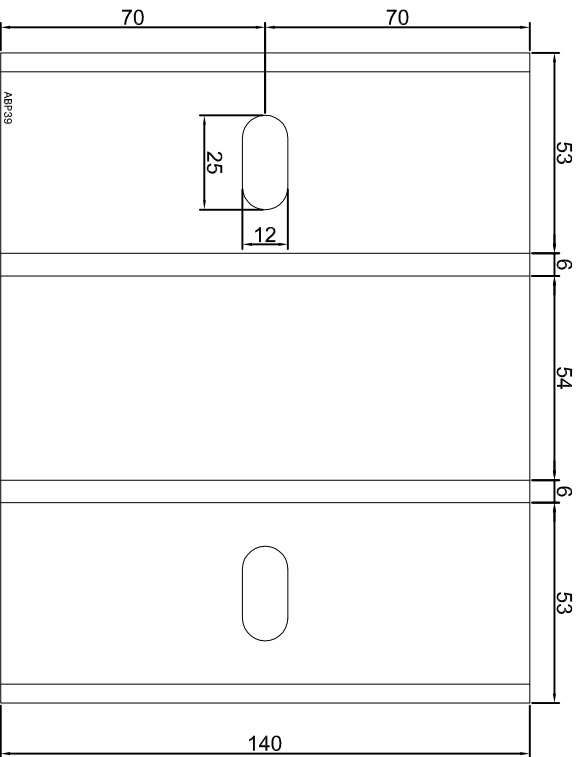

KONSOLA ABP39

Projekt		ABPROJEKT
Design:		
Biuro: Gliwice 44-100, ul. Żwirki i Wigury 99/20, Hala produkcyjna: Oswiecim 32-600, ul. Stanisławy Leszczyńskiej 7, www.abprojekt-gliwice.com.pl		
Projektant/ Designer:		Adam Brociek
Nazwa rysunku / Sheet name:		Konsola ABP39
Skala / Scale:	Data / Date:	Numer rys. / Draw No.:
1:2	2023 01 10	ABP39