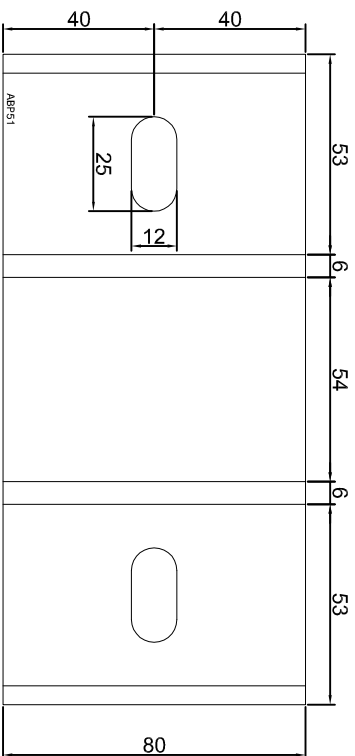

KONSOLA ABP51

Projekt / Designer:	ABPROJEKT
Nazwa rysunku / Sheet name:	Konsola ABP51
Projektant / Designer:	Adam Brociek
Biurowo: Gliwice 44-100, ul. Żwirki i Wigury 99/20, Hala produkcyjna: Oswiecim 32-600, ul. Stanisławy Leszczyńskiej 7, www.abprojekt-gliwice.com.pl	
Skala / Scale:	1:2
Data / Date:	2023 01 10
Numer rys. / Draw No.:	ABP51