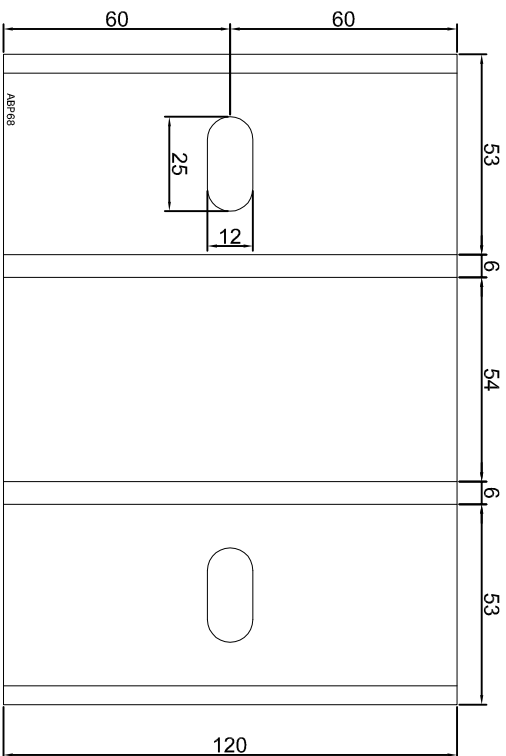

KONSOLA ABP68

Projekt Design:	ABPROJEKT
Nazwa rysunku / Sheet name:	Konsola ABP68
Projektant/ Designer:	Adam Brociek
Biurowo: Gliwice 44-100, ul. Żwirki i Wigury 99/20, Hala produkcyjna: Oswiecim 32-600, ul. Stanisławy Leszczyńskiej 7, www.abprojekt-gliwice.com.pl	
Skala / Scale:	1:2
Data / Date:	2023 01 10
Numer rys. / Draw No.:	ABP68