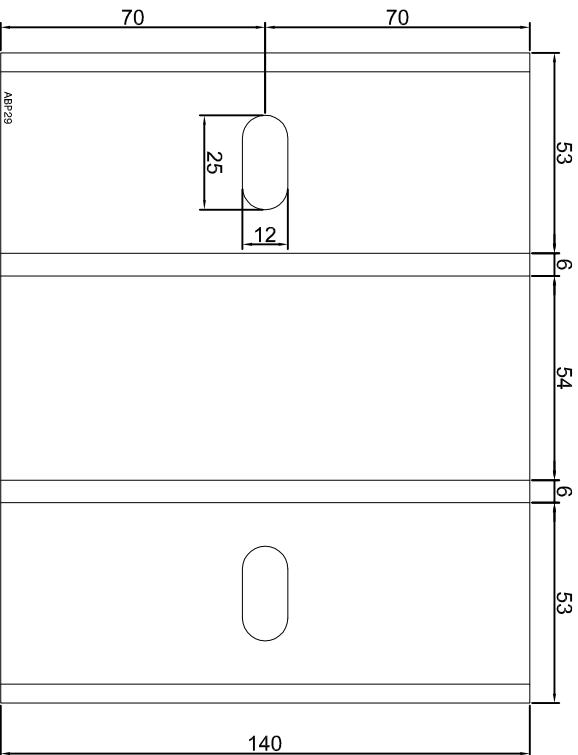

KONSOLA ABP29

Projekt / Design:	ABPROJEKT		
Biuro:	Gliwice 44-100, ul. Żwirki i Wigury 99/20,		
Hala produkcyjna:	Oświęcim 32-600, ul. Stanisławy Leszczyńskiej 7,		
www.abprojekt-gliwice.com.pl			
Projektant / Designer:	Adam Brociek		
Nazwa rysunku / Sheet name:	Konsola ABP29		
Skala / Scale:	Data / Date:	Numer rys. / Draw No.:	
1:2	2023 01 10	ABP29