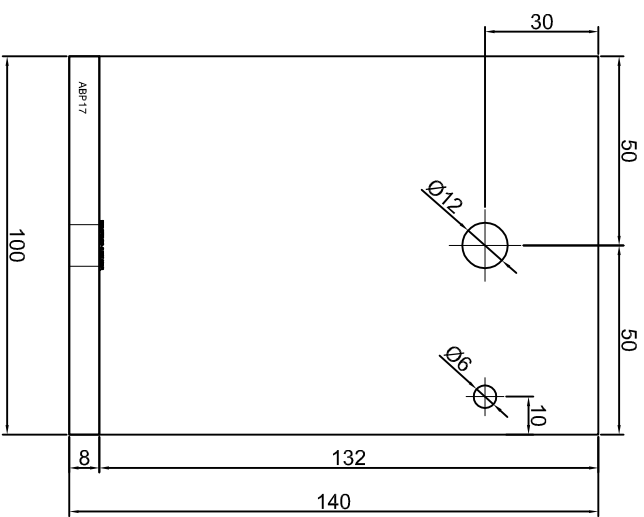

KONSOLA ABP17

Projekt: Design:			ABPROJEKT
Nazwa rysunku / Sheet name:			Konsola ABP17
Projektant/ Designer:			Adam Brociek
Biuro: Gliwice 44-100, ul. Żwirki i Wigury 99/20, Hala produkcyjna: Oswiecim 32-600, ul. Stanisławy Leszczyńskiej 7, www.abprojekt-gliwice.com.pl			
Skala / Scale:	Data / Date:	Numer rys. / Draw No.:	
1:2	2023 01 10	ABP17