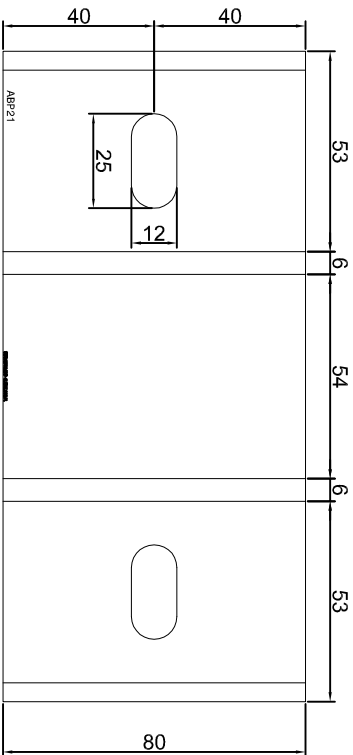

KONSOLA ABP21

Projekt		
Design: ABPROJEKT		
Biuro: Gliwice 44-100, ul. Żwirki i Wigury 99/20, Hala produkcyjna: Oswiecim 32-600, ul. Stanisławy Leszczyńskiej 7, www.abprojekt-gliwice.com.pl		
Projektant/ Designer: Adam Brociek		
Nazwa rysunku / Sheet name: Konsola ABP21		
Skala / Scale: 1:2	Data / Date: 2023 01 10	Numer rys. / Draw No.: ABP21