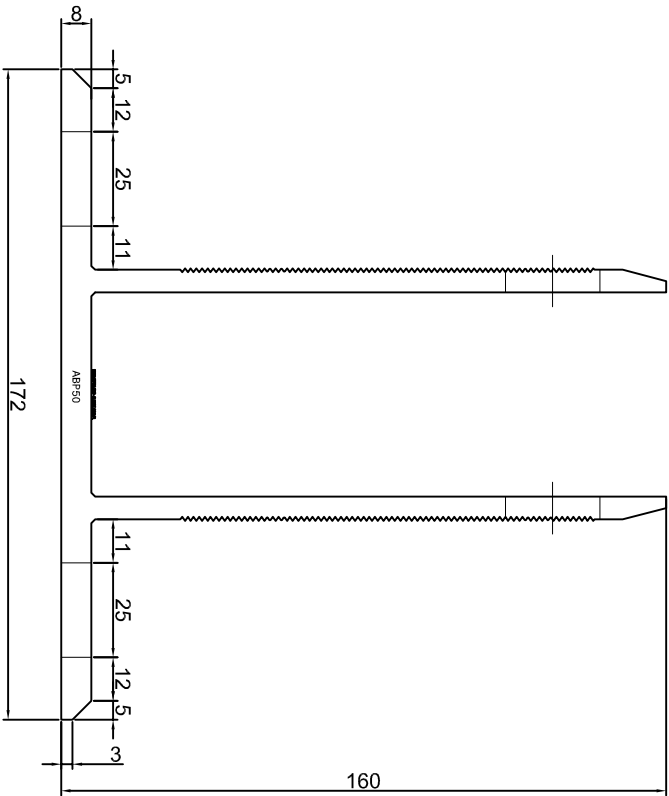

KONSOLA ABP50

Projekt:
Design:

ABPROJEKT

Biuro: Gliwice 44-100, ul. Żwirki i Wigury 99/20,
Hala produkcyjna: Osiedln 32-600, ul. Stanisławy Leszczyńskiej 7,
www.abprojekt-gliwice.com.pl

Projektant/
Designer:

Adam Brociek

Nazwa rysunku /
Sheet name:

Konsola ABP50

Skala / Scale:

1:2

Data / Date:

2023 01 10

Numer rys. / Draw No.:

ABP50