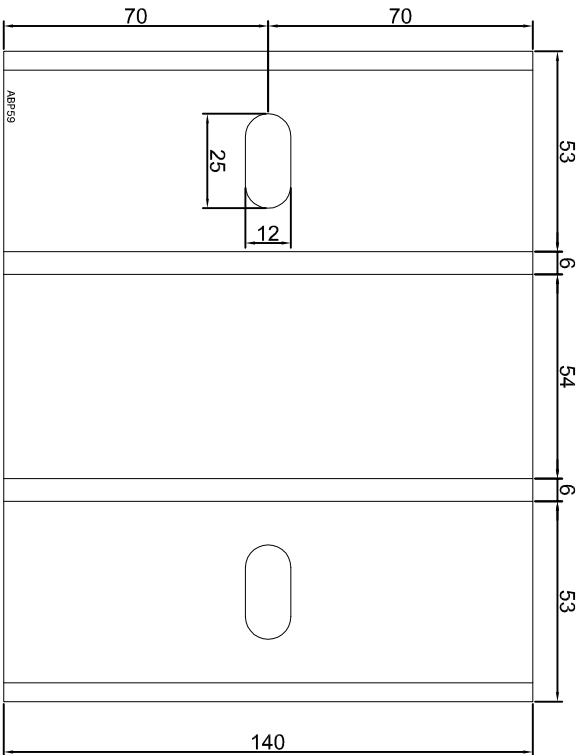

KONSOLA ABP59

Projekt:
Design:

ABPROJEKT
Biuro: Gliwice 44-100, ul. Żwirki i Wigury 99/20,
Hala produkcyjna: Oswiecim 32-600, ul. Stanisławy Leszczyńskiej 7,
www.abprojekt-gliwice.com.pl

Projektant/
Designer:

Adam Brociek

Nazwa rysunku /
Sheet name:

Konsola ABP59

Skala / Scale:

1:2

Data / Date:

2023 01 10

Numer rys. / Draw No.:

ABP59