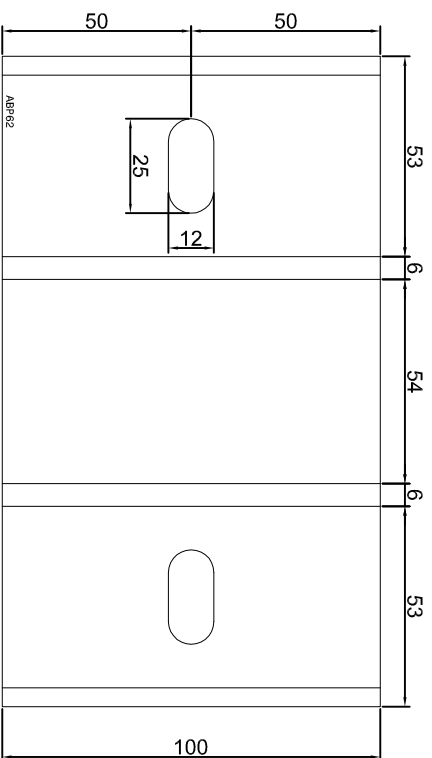

KONSOLA ABP62

Projekt	ABPROJEKT
Design:	Biuro: Gliwice 44-100, ul. Żwirki i Wigury 99/20, Hala produkcyjna: Oswiecim 32-600, ul. Stanisławy Leszczyńskiej 7, www.abprojekt-gliwice.com.pl
Projektant/Designer:	Adam Brociek
Nazwa rysunku / Sheet name:	Konsola ABP62
Skala / Scale:	1:2
Data / Date:	2023 01 10
Numer rys. / Draw No.:	ABP62