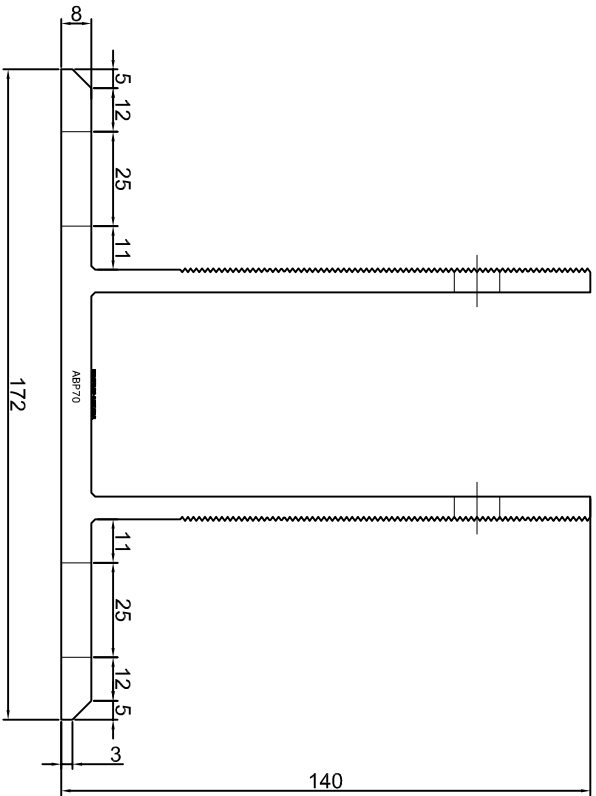

KONSOLA ABP70

Projekt:
Design:

ABPROJEKT

Biuro: Gliwice 44-100, ul. Żwirki i Wigury 99/20,
Hala produkcyjna: Osiedln 32-600, ul. Stanisławy Leszczyńskiej 7,
www.abprojekt-gliwice.com.pl

Projektant/
Designer:

Adam Brociek

Nazwa rysunku /
Sheet name:

Konsola ABP70

Skala / Scale:

1:2

Data / Date:

2023 01 10

Numer rys. / Draw No.:

ABP70