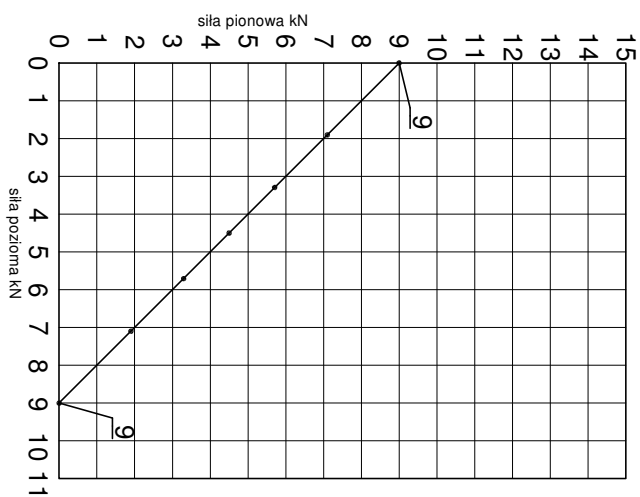

KONSOLA ABP52

Projekt Design:		ABPROJEKT	
Nazwa rysunku / Sheet name:		Konsola ABP52	
Projektant/ Designer:		Adam Brociek	
Skala / Scale:		1:2	
Data / Date:		2023 01 10	
Numer rys. / Dwg No.:		ABP52	
Biuro: Gliwice 44-100, ul. Żwirki i Wigury 99/20, Hala produkcyjna: Oswiecim 32-600, ul. Stanisławy Leszczyńskiej 7, www.abprojeckt-gliwice.com.pl