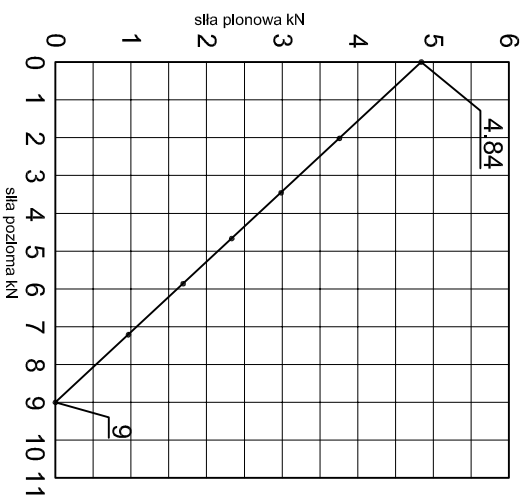

KONSOLA ABP49

Projekt / Designer:	ABPROJEKT
Nazwa rysunku / Sheet name:	Konsola ABP49
Projektant / Designer:	Adam Brociek
Biuro: Gliwice 44-100, ul. Żwirki i Wigury 99/20, Hala produkcyjna: Oswiecim 32-600, ul. Stanisławy Leszczyńskiej 7, www.abprojekt-gliwice.com.pl	
Skala / Scale:	1:2
Data / Date:	2023 01 10
Numer rys. / Draw No.:	ABP49