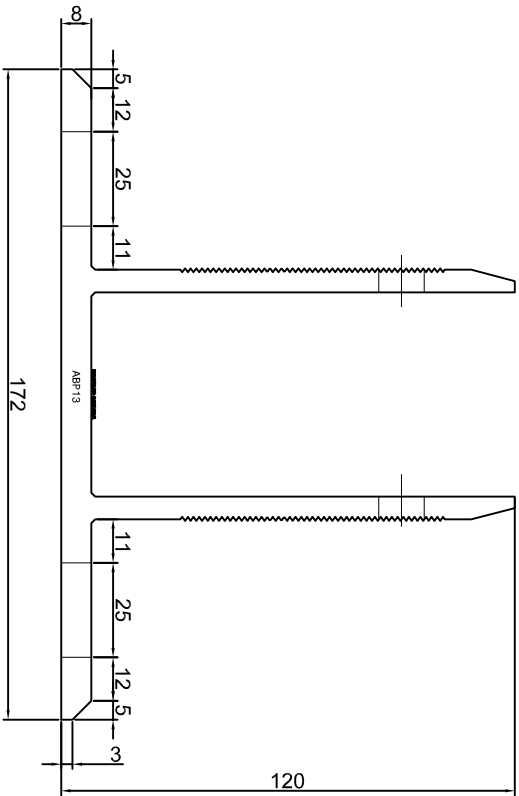

KONSOLA ABP13

ABPROJEKT Projekt / Design: Biuro: Gliwice 44-100, ul. Żwirki i Wigury 99/20, Hala produkcyjna: Oswiecim 32-600, ul. Stanisławy Leszczyńskiej 7, www.abprojekt-gliwice.com.pl		
Projektant / Designer: Adam Brociek		
Nazwa rysunku / Sheet name: Konsola ABP13		
Skala / Scale:	Data / Date:	Numer rys. / Draw No.:
1:2	2023 01 10	ABP13