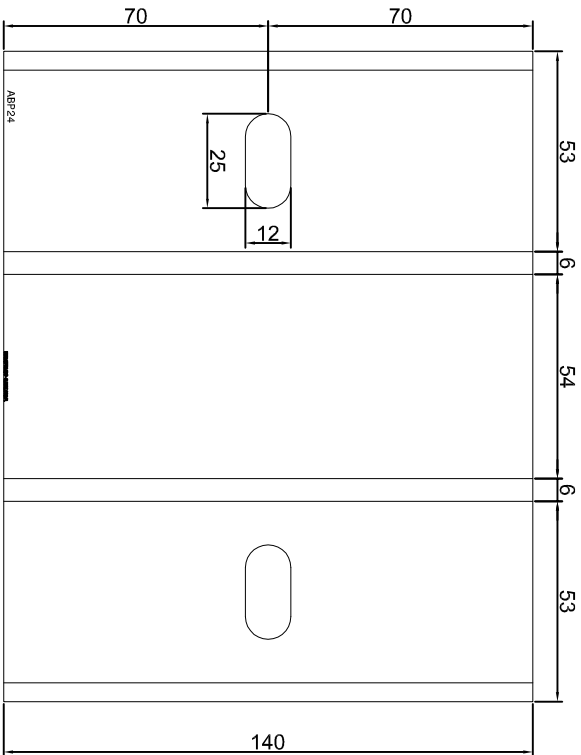

Nazwa rysunku /
Sheet name:

Konsola ABP23

Skala / Scale:

1:2

Data / Date:

2023 01 10

Numer rys. / Draw No.:

ABP23