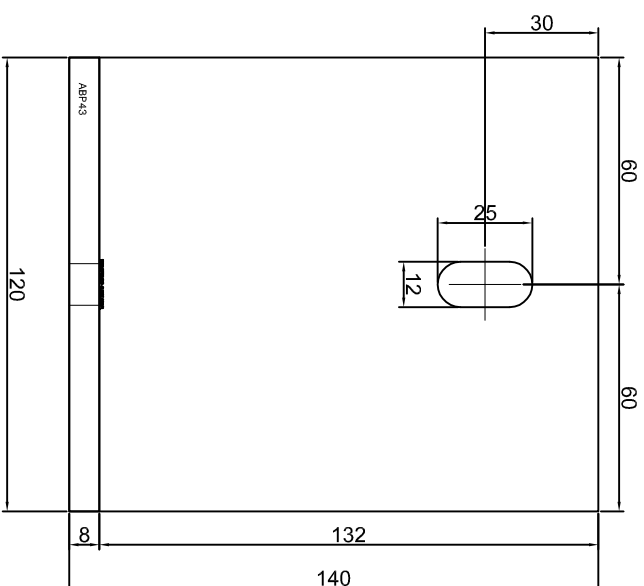

KONSOLA ABP43

Projekt	ABPROJEKT
Design:	Biuro: Gliwice 44-100, ul. Żwirki i Wigury 99/20, Hala produkcyjna: Oswiecim 32-600, ul. Stanisławy Leszczyńskiej 7, www.abprojekt-gliwice.com.pl
Projektant/Designer:	Adam Brociek
Nazwa rysunku / Sheet name:	Konsola ABP43
Skala / Scale:	1:2
Data / Date:	2023 01 10
Numer rys. / Draw No.:	ABP43