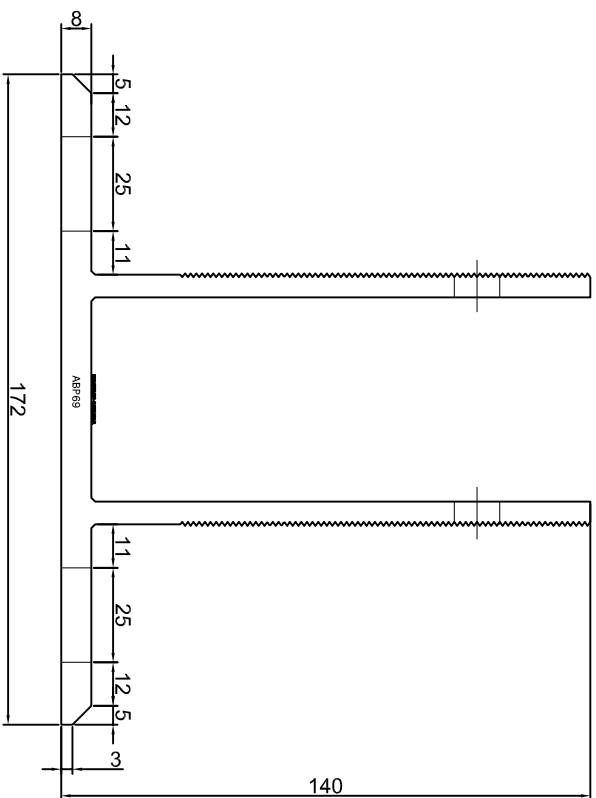

KONSOLA ABP69

ABPROJEKT Biuro: Gliwice 44-100, ul. Żwirki i Wigury 99/20, Hala produkcyjna: Oswiecim 32-600, ul. Stanisławy Leszczyńskiej 7, www.abprojekt-gliwice.com.pl		
Projekt / Designer:	Adam Brociek	
Nazwa rysunku / Sheet name:	Konsola ABP69	
Skala / Scale:	Data / Date:	Numer rys. / Draw No.:
1:2	2023 01 10	ABP69