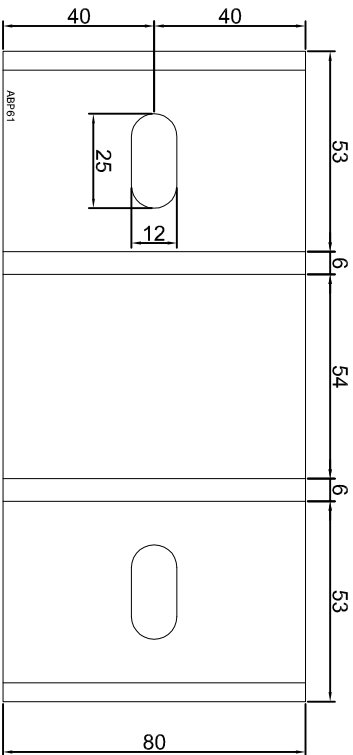

KONSOLA ABP61

Projekt / Designer: ABPROJEKT		
Biuro: Gliwice 44-100, ul. Żwirki i Wigury 99/20, Hala produkcyjna: Oswiecien 32-600, ul. Stanisławy Leszczyńskiej 7, www.abprojekt-gliwice.com.pl		
Projektant / Designer: Adam Brociek		
Nazwa rysunku / Sheet name: Konsola ABP61		
Skala / Scale: 1:2	Data / Date: 2023 01 10	Numer rys. / Draw No.: ABP61