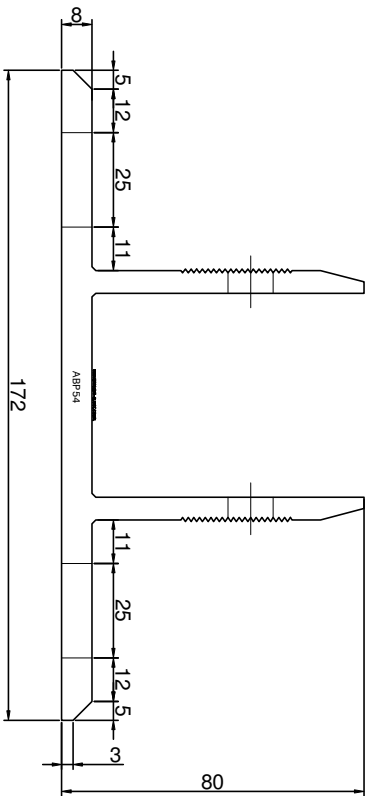

KONSOLA ABP54

Projekt Design:	ABPROJEKT
Nazwa rysunku / Sheet name:	Konsola ABP54
Projektant/ Designer:	Adam Brociek
Biuro: Gliwice 44-100, ul. Żwirki i Wigury 99/20, Hala produkcyjna: Oświęcim 32-600, ul. Stanisławy Leszczyńskiej 7, www.abprojeckt-gliwice.com.pl	
Skala / Scale:	1:2
Data / Date:	2023 01 10
Numer rys. / Dwg No.:	ABP54