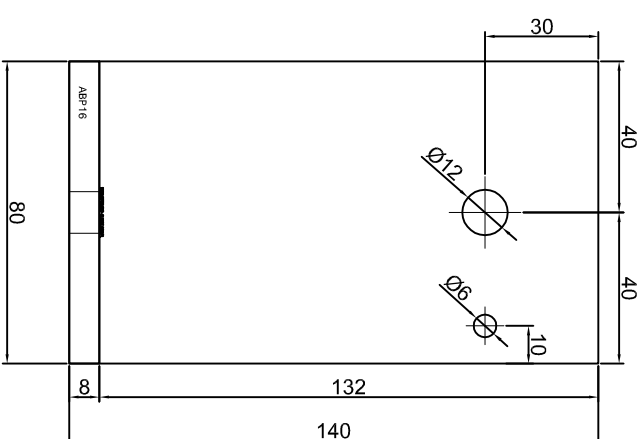

KONSOLA ABP16

Projekt / Designer: ABPROJEKT		
Biuro: Gliwice 44-100, ul. Żwirki i Wigury 99/20, Hala produkcyjna: Oswiecien 32-600, ul. Stanisławy Leszczyńskiej 7, www.abprojekt-gliwice.com.pl		
Projektant / Designer: Adam Brociek		
Nazwa rysunku / Sheet name: Konsola ABP16		
Skala / Scale: 1:2	Data / Date: 2023 01 10	Numer rys. / Draw No.: ABP16