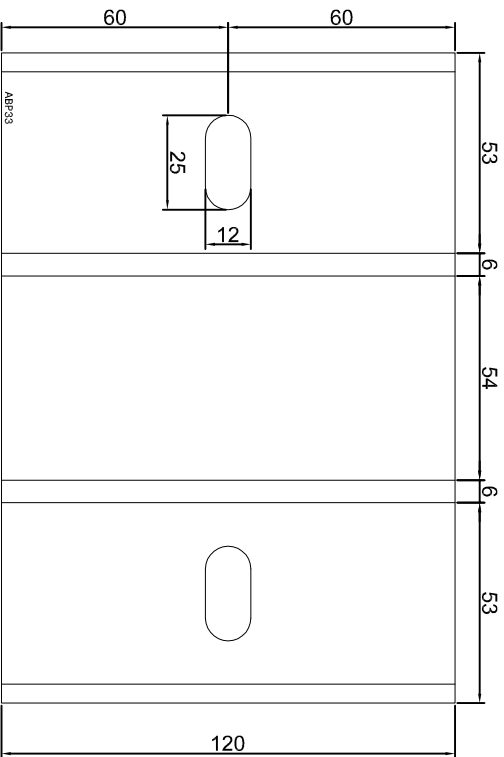

Nazwa rysunku /
 Sheet name:

Konsola ABP32

Skala / Scale:

1:2

Data / Date:

2023 01 10

Numer rys. / Draw No.:

ABP32