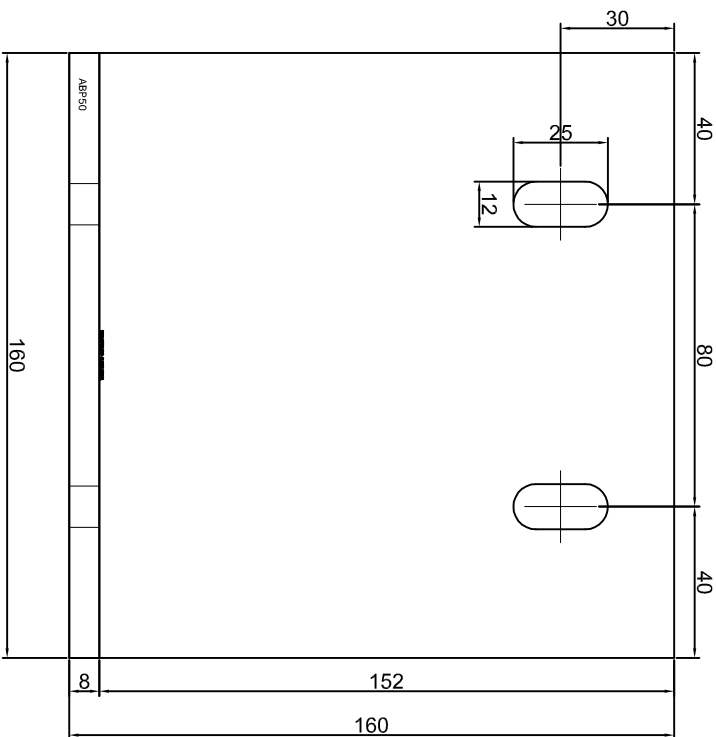

KONSOLA ABP50

Projekt:
Design:

ABPROJEKT

Biuro: Gliwice 44-100, ul. Żwirki i Wigury 99/20,
Hala produkcyjna: Osiedln 32-600, ul. Stanisławy Leszczyńskiej 7,
www.abprojekt-gliwice.com.pl

Projektant/
Designer:

Adam Brociek

Nazwa rysunku /
Sheet name:

Konsola ABP50

Skala / Scale:

1:2

Data / Date:

2023 01 10

Numer rys. / Draw No.:

ABP50