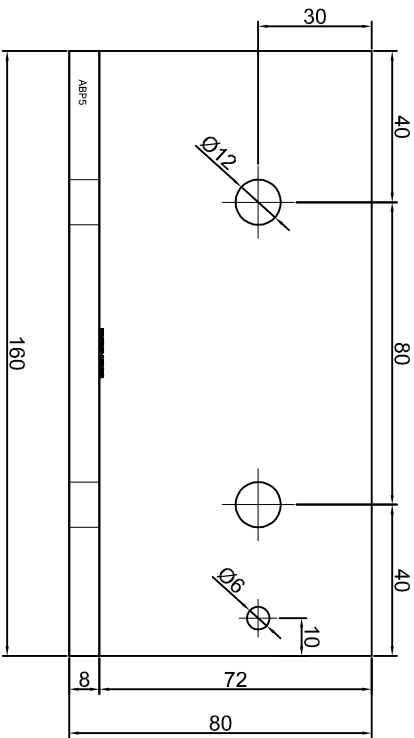

KONSOLA ABP5

Projekt:
Design:

ABPROJEKT
Biuro: Gliwice 44-100, ul. Żwirki i Wigury 99/20,
Hala produkcyjna: Oswiecim 32-600, ul. Stanisławy Leszczyńskiej 7,
www.abprojekt-gliwice.com.pl

Projektant/
Designer:

Adam Brociek

Nazwa rysunku /
Sheet name:

Konsola ABP5

Skala / Scale:

1:2

Data / Date:

2023 01 10

Numer rys. / Draw No.:

ABP5