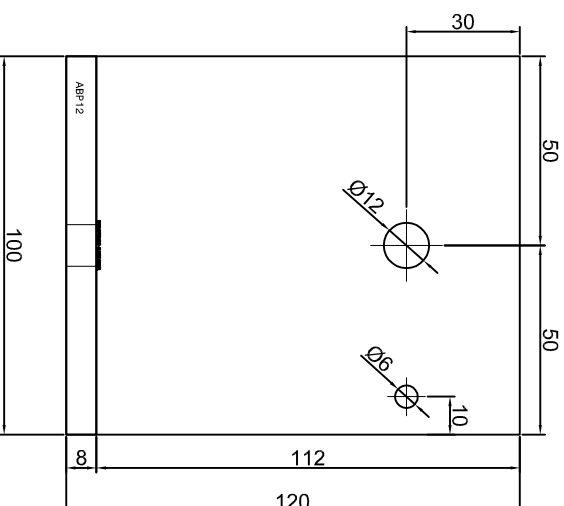

KONSOLA ABP12

Projekt Design:	ABPROJEKT
Nazwa rysunku / Sheet name:	Konsola ABP12
Projektant/ Designer:	Adam Brociek
Biuro: Gliwice 44-100, ul. Żwirki i Wigury 99/20, Hala produkcyjna: Oswiecim 32-600, ul. Stanisławy Leszczyńskiej 7, www.abprojekt-gliwice.com.pl	
Skala / Scale:	1:2
Data / Date:	2023 01 10
Numer rys. / Draw No.:	ABP12