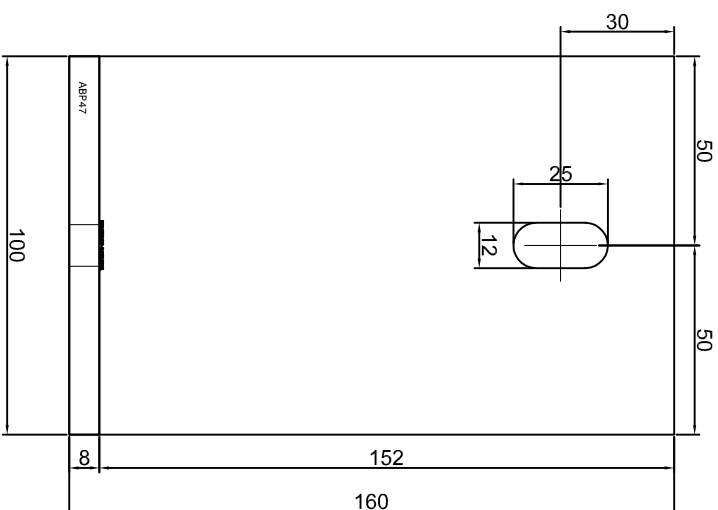

KONSOLA ABP47

Projekt / Design:	ABPROJEKT		
Nazwa rysunku / Sheet name:	Konsola ABP47		
Projektant / Designer:	Adam Brociek		
Biuro: Gliwice 44-100, ul. Żwirki i Wigury 99/20, Hala produkcyjna: Oswiecien 32-600, ul. Stanisławy Leszczyńskiej 7, www.abprojekt-gliwice.com.pl			
Skala / Scale:	Data / Date:	Numer rys. / Draw No.:	
1:2	2023 01 10	ABP47