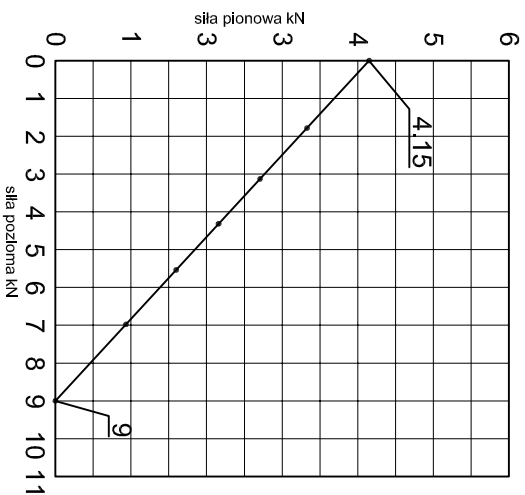

KONSOLA ABP73

Projekt		
Design: ABPROJEKT		
Biuro: Gliwice 44-100, ul. Żwirki i Wigury 99/20, Hala produkcyjna: Oswiecim 32-600, ul. Stanisławy Leszczyńskiej 7, www.abprojekt-gliwice.com.pl		
Projektant/ Designer: Adam Brociek		
Nazwa rysunku / Sheet name: Konsola ABP73		
Skala / Scale: 1:2	Data / Date: 2023 01 10	Numer rys. / Draw No.: ABP73