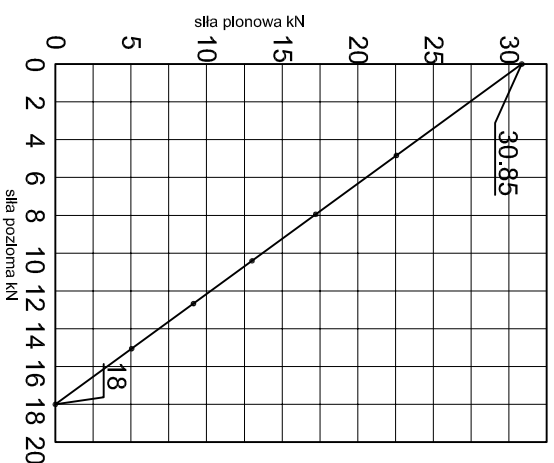

KONSOLA ABP35

Projekt
Design:

Biuro: Gliwice 44-100, ul. Żwirki i Wigury 99/20,
Hala produkcyjna: Osiedln 32-600, ul. Stanisławy Leszczyńskiej 7,
www.abprojekt-gliwice.com.pl

Projektant/
Designer:

Adam Brociek

Nazwa rysunku /
Sheet name:

Konsola ABP35

Skala / Scale:

1:2

Data / Date:

2023 01 10

Numer rys. / Draw No.:

ABP35