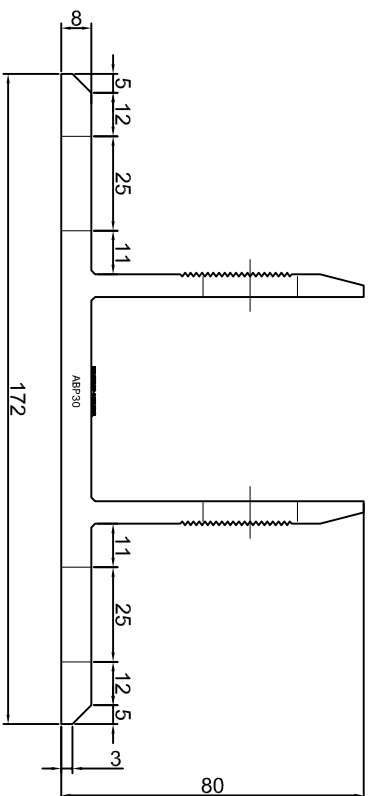

KONSOLA ABP30

Projekt
Design:

ABPROJEKT

Biuro: Gliwice 44-100, ul. Żwirki i Wigury 99/20,
Hala produkcyjna: Osiedln 32-600, ul. Stanisławy Leszczyńskiej 7,
www.abprojekt-gliwice.com.pl

Projektant/
Designer:

Adam Brociek

Nazwa rysunku /
Sheet name:

Konsola ABP30

Skala / Scale:

1:2

Data / Date:

2023 01 10

Numer rys. / Draw No.:

AB30