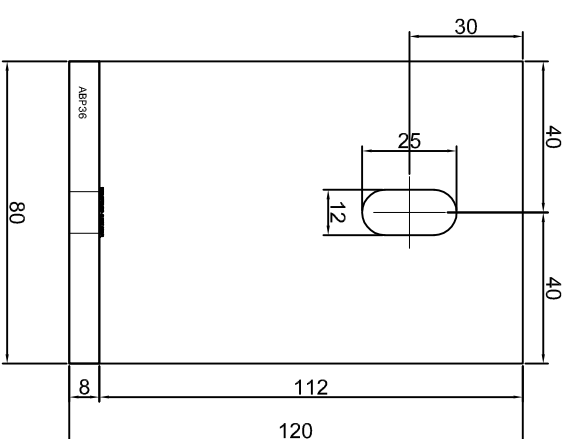

Nazwa rysunku /
Sheet name:

Konsola ABP35

Skala / Scale:

1:2

Data / Date:

2023 01 10

Numer rys. / Draw No.:

ABP35