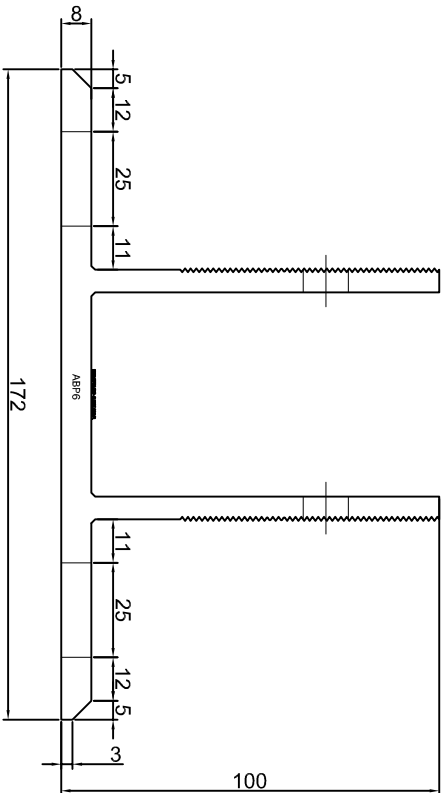

KONSOLA ABP6

Projekt
Design: **ABPROJEKT**
Biuro: Gliwice 44-100, ul. Żwirki i Wigury 99/20,
Hala produkcyjna: Oswiecim 32-600, ul. Stanisławy Leszczyńskiej 7,
www.abprojekt-gliwice.com.pl

Projektant/
Designer: Adam Brociek

Nazwa rysunku /
Sheet name:

Konsola ABP6

Skala / Scale:

1:2

Data / Date:

2023 01 10

Numer rys. / Draw No.:

ABP6