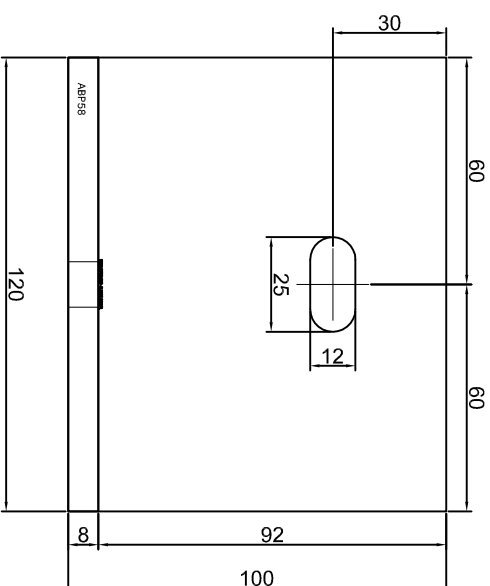

KONSOLA ABP58

Projekt Design:	ABPROJEKT
Nazwa rysunku / Sheet name:	Konsola ABP58
Projektant/ Designer:	Adam Brociek
Biurowo: Gliwice 44-100, ul. Żwirki i Wigury 99/20, Hala produkcyjna: Osiedle 32-600, ul. Stanisławy Leszczyńskiej 7, www.abprojeckt-gliwice.com.pl	
Skala / Scale:	Data / Date:
1:2	2022 05 20
Numer rys. / Draw No.:	
ABP58