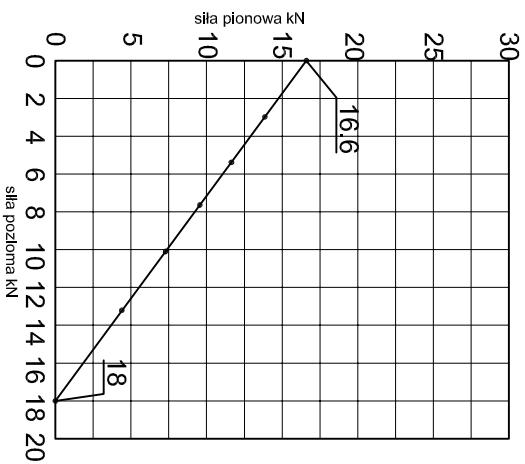

KONSOLA ABP75

Projekt:
Design:

ABPROJEKT

Biuro: Gliwice 44-100, ul. Żwirki i Wigury 99/20,
Hala produkcyjna: Osiedln 32-600, ul. Stanisławy Leszczyńskiej 7,
www.abprojekt-gliwice.com.pl

Projektant/
Designer:

Adam Brociek

Nazwa rysunku /
Sheet name:

Konsola ABP75

Skala / Scale:

1:2

Data / Date:

2023 01 10

Numer rys. / Draw No.:

ABP75