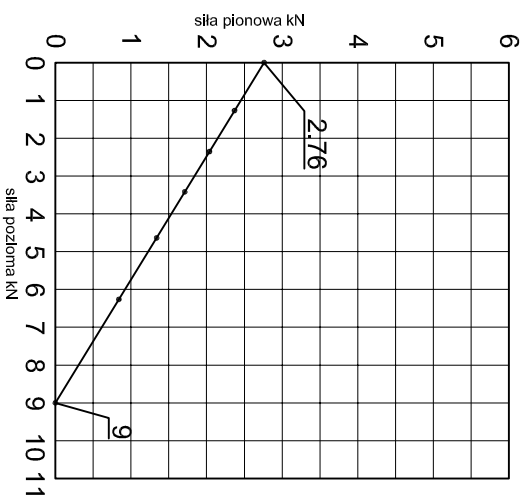

KONSOLA ABP21

Projekt		
Design: ABPROJEKT		
Biuro: Gliwice 44-100, ul. Żwirki i Wigury 99/20, Hala produkcyjna: Oswiecim 32-600, ul. Stanisławy Leszczyńskiej 7, www.abprojekt-gliwice.com.pl		
Projektant/ Designer: Adam Brociek		
Nazwa rysunku / Sheet name: Konsola ABP21		
Skala / Scale: 1:2	Data / Date: 2023 01 10	Numer rys. / Draw No.: ABP21