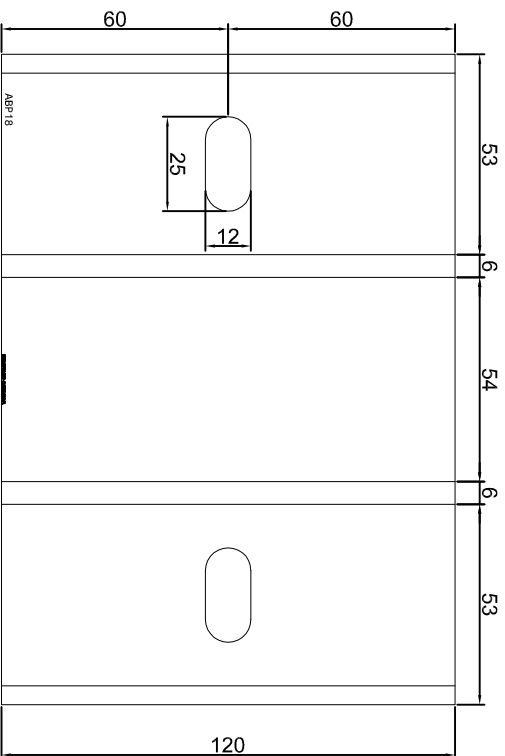

KONSOLA ABP18

ABPROJEKT Projekt / Design: Biuro: Gliwice 44-100, ul. Żwirki i Wigury 99/20, Hala produkcyjna: Oswiecim 32-600, ul. Stanisławy Leszczyńskiej 7, www.abprojekt-gliwice.com.pl		
Projektant / Designer: Adam Brociek		
Nazwa rysunku / Sheet name: Konsola ABP18		
Skala / Scale:	Data / Date:	Numer rys. / Draw No.:
1:2	2023 01 10	ABP18