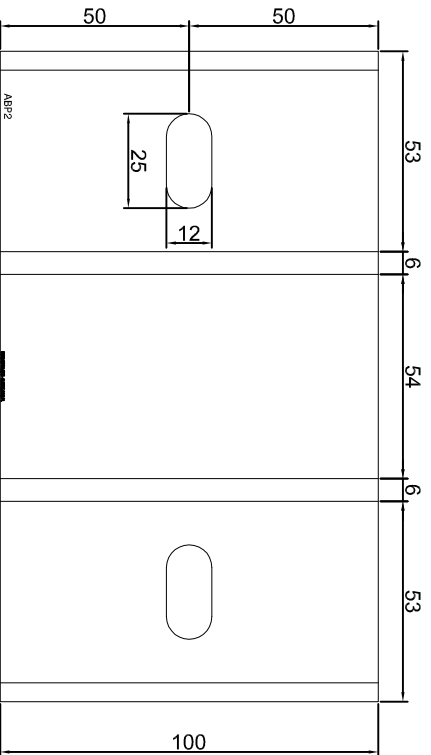

KONSOLA ABP1

Projekt / Designer:	ABPROJEKT
Nazwa rysunku / Sheet name:	Konsola ABP1
Projektant / Designer:	Adam Brociek
Biurowo: Gliwice 44-100, ul. Żwirki i Wigury 99/20, Hala produkcyjna: Oswiecim 32-600, ul. Stanisławy Leszczyńskiej 7, www.abprojekt-gliwice.com.pl	
Skala / Scale:	1:2
Data / Date:	2021 01 10
Numer rys. / Draw No.:	ABP1