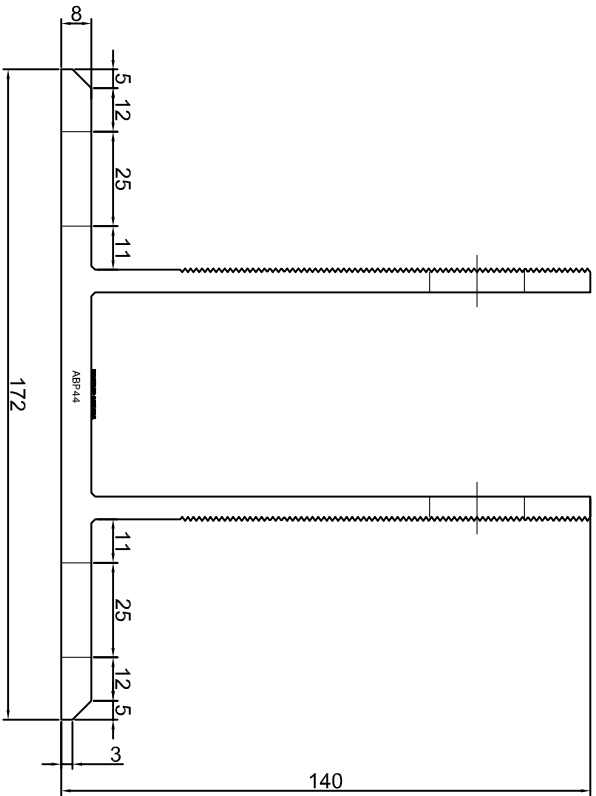

KONSOLA ABP44

Projekt	ABPROJEKT
Design:	Biuro: Gliwice 44-100, ul. Żwirki i Wigury 99/20, Hala produkcyjna: Osiedln 32-600, ul. Stanisławy Leszczyńskiej 7, www.abprojekt-gliwice.com.pl
Projektant/ Designer:	Adam Brociek
Nazwa rysunku / Sheet name:	Konsola ABP44
Skala / Scale:	
Data / Date:	2023 01 10
Numer rys. / Draw No.:	ABP44