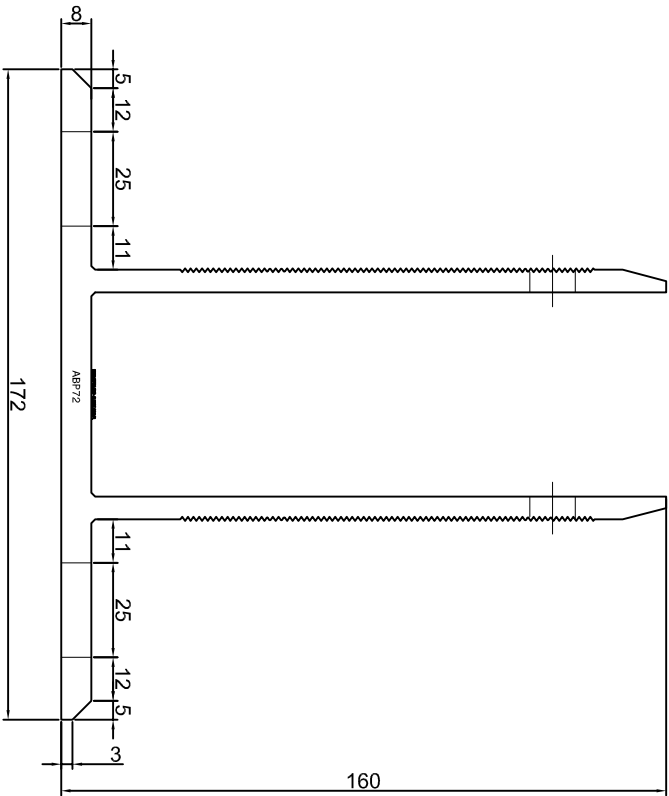

KONSOLA ABP72

Projekt Design:			ABPROJEKT
Nazwa rysunku / Sheet name:			Konsola ABP72
Projektant/ Designer:			Adam Brociek
Biuro: Gliwice 44-100, ul. Żwirki i Wigury 99/20, Hala produkcyjna: Oswiecim 32-600, ul. Stanisławy Leszczyńskiej 7, www.abprojekt-gliwice.com.pl			
Skala / Scale:	Data / Date:	Numer rys. / Draw No.:	
1:2	2023 01 10	ABP72