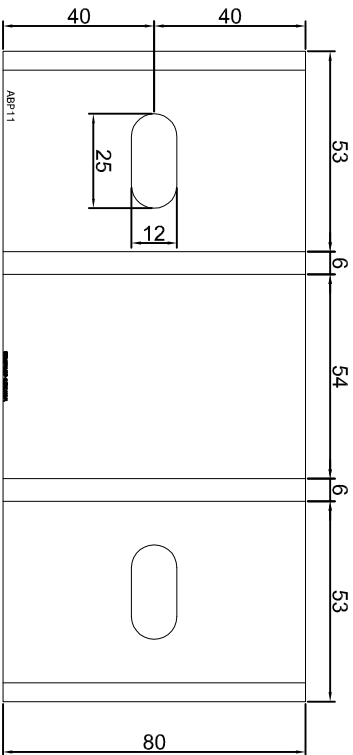

KONSOLA ABP11

Projekt: **ABPROJEKT**
Design:
Biuro: Gliwice 44-100, ul. Żwirki i Wigury 99/20,
Hala produkcyjna: Oswiecim 32-600, ul. Stanisławy Leszczyńskiej 7,
www.abprojekt-gliwice.com.pl

Projektant/
Designer:
Adam Brociek

Nazwa rysunku /
Sheet name:
Konsola ABP11

Skala / Scale:	Data / Date:	Numer rys. / Draw No.:
1:2	2023 01 10	ABP11