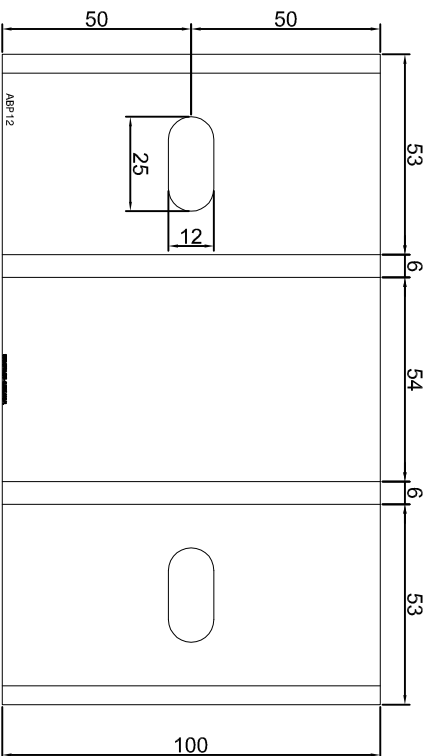

KONSOLA ABP12

Projekt Design:	ABPROJEKT
Nazwa rysunku / Sheet name:	Konsola ABP12
Projektant/ Designer:	Adam Brociek
Biuro: Gliwice 44-100, ul. Żwirki i Wigury 99/20, Hala produkcyjna: Oswiecim 32-600, ul. Stanisławy Leszczyńskiej 7, www.abprojekt-gliwice.com.pl	
Skala / Scale:	1:2
Data / Date:	2023 01 10
Numer rys. / Draw No.:	ABP12