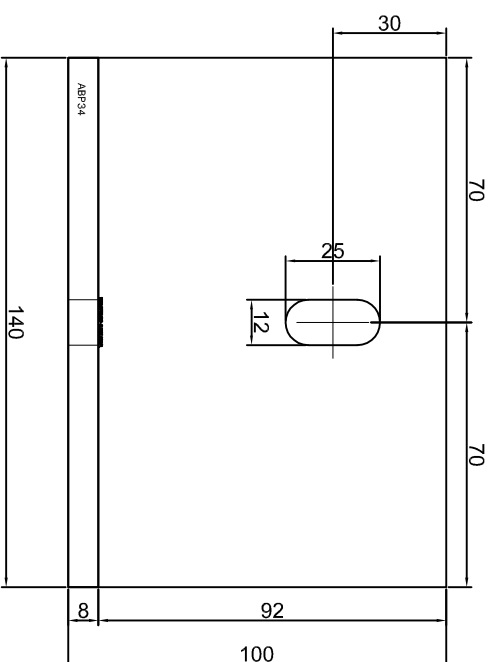

KONSOLA ABP34

Projekt Design:	ABPROJEKT	
Biurowo: Biuro: Gliwice 44-100, ul. Żwirki i Wigury 99/20, Hala produkcyjna: Osiedle 32-600, ul. Stanisławy Leszczyńskiej 7, www.abprojeckt-gliwice.com.pl		
Projektant/ Designer:	Adam Brociek	
Nazwa rysunku / Sheet name:	Konsola ABP34	
Skala / Scale:		
Data / Date:		
Numer rys. / Draw No.:		
1:2	2023 01 10	ABP34