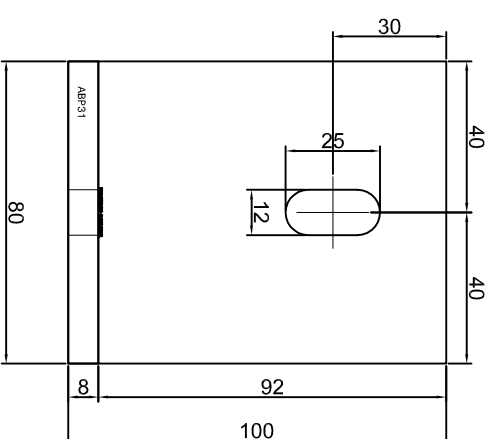

KONSOLA ABP31

Projekt Design:		ABPROJEKT	
Biuro: Gliwice 44-100, ul. Żwirki i Wigury 99/20, Hala produkcyjna: Oswiecim 32-600, ul. Stanisławy Leszczyńskiej 7, www.abprojekt-gliwice.com.pl			
Projektant/ Designer:		Adam Brociek	
Nazwa rysunku / Sheet name:		Konsola ABP31	
Skala / Scale:	Data / Date:	Numer rys. / Draw No.:	
1:2	2023 01 10	AB31