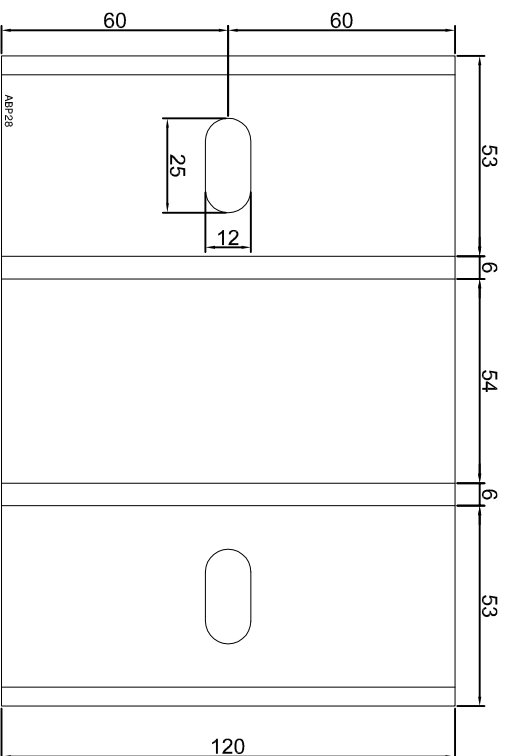

KONSOLA ABP28

Projekt Design:	ABPROJEKT
Nazwa rysunku / Sheet name:	Konsola ABP28
Projektant/ Designer:	Adam Brociek
Biuro: Gliwice 44-100, ul. Żwirki i Wigury 99/20, Hala produkcyjna: Oswiecim 32-600, ul. Stanisławy Leszczyńskiej 7, www.abprojekt-gliwice.com.pl	
Skala / Scale:	1:2
Data / Date:	2023 01 10
Numer rys. / Draw No.:	ABP28