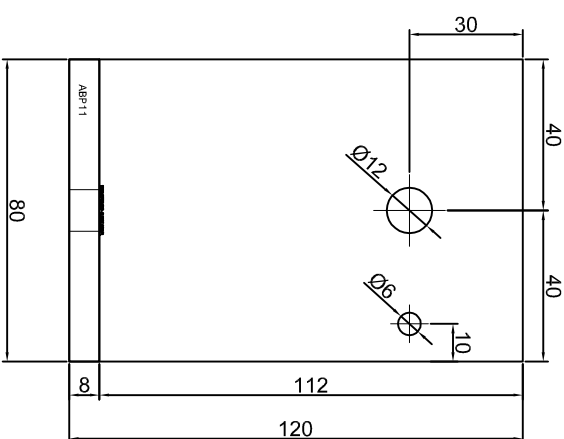

KONSOLA ABP11

Projekt: **ABPROJEKT**
Design:
Biuro: Gliwice 44-100, ul. Żwirki i Wigury 99/20,
Hala produkcyjna: Oswiecim 32-600, ul. Stanisławy Leszczyńskiej 7,
www.abprojekt-gliwice.com.pl

Projektant/
Designer:
Adam Brociek

Nazwa rysunku /
Sheet name:
Konsola ABP11

Skala / Scale:	Data / Date:	Numer rys. / Draw No.:
1:2	2023 01 10	ABP11