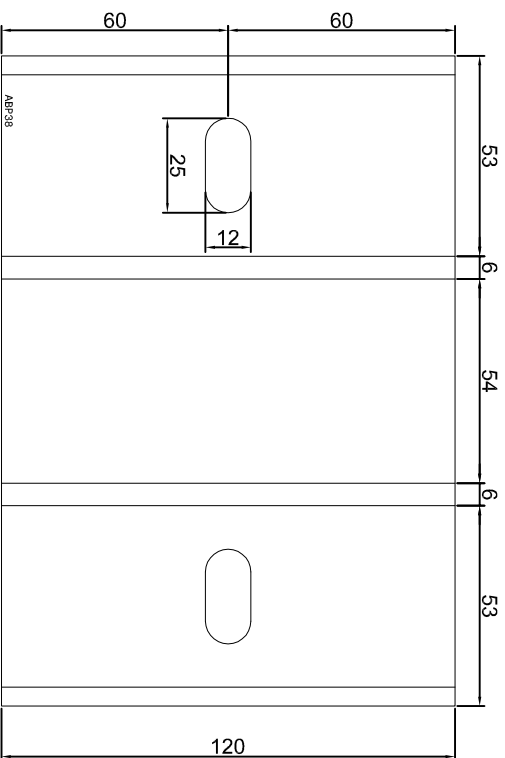

KONSOLA ABP38

Projekt		
Design:		
ABPROJEKT		
Biuro: Gliwice 44-100, ul. Żwirki i Wigury 99/20, Hala produkcyjna: Oswiecim 32-600, ul. Stanisławy Leszczyńskiej 7, www.abprojeckt-gliwice.com.pl		
Projektant/ Designer:		
Adam Brociek		
Nazwa rysunku / Sheet name:		
Konsola ABP38		
Skala / Scale:		Numer rys. / Draw No.:
1:2		2023 01 10
		ABP38