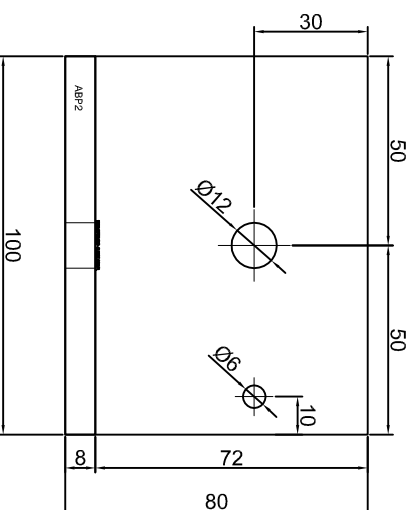

KONSOLA ABP1

Projekt / Designer:	ABPROJEKT
Nazwa rysunku / Sheet name:	Konsola ABP1
Projektant / Designer:	Adam Brociek
Biurowo: Gliwice 44-100, ul. Żwirki i Wigury 99/20, Hala produkcyjna: Oswiecim 32-600, ul. Stanisławy Leszczyńskiej 7, www.abprojekt-gliwice.com.pl	
Skala / Scale:	1:2
Data / Date:	2021 01 10
Numer rys. / Draw No.:	ABP1