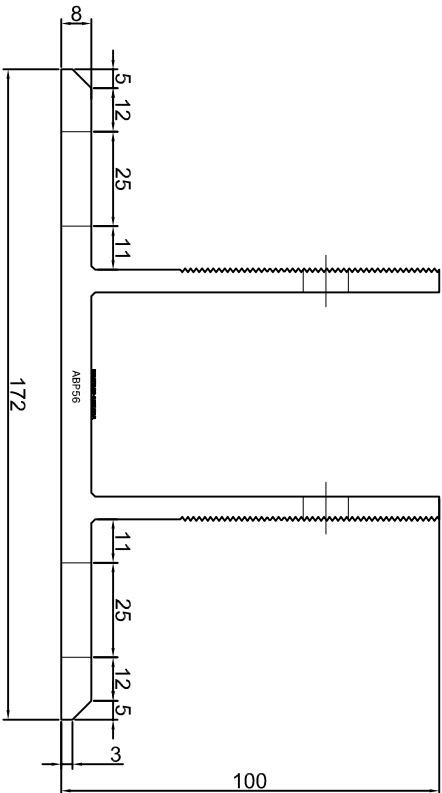

KONSOLA ABP56

Projekt Design:	ABPROJEKT
Biurowo: Głównice 44-100, ul. Żwirki i Wigury 99/20, Hala produkcyjna: Oswiecim 32-600, ul. Stanisławy Leszczyńskiej 7, www.abprojekt-glownice.com.pl	
Projektant/ Designer:	Adam Brociek
Nazwa rysunku / Sheet name:	Konsola ABP56
Skala / Scale:	
Data / Date:	2023 01 10
Numer rys. / Draw No.:	ABP56