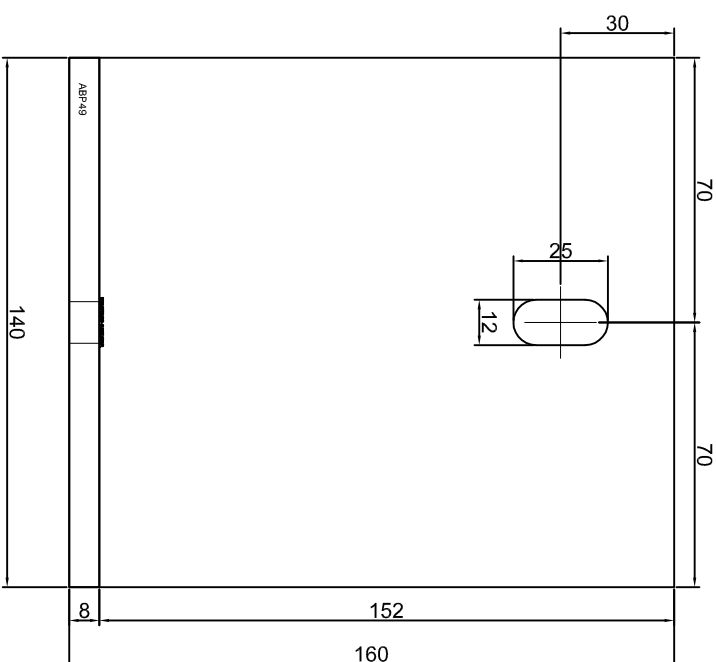

KONSOLA ABP49

Projekt / Designer:	ABPROJEKT
Nazwa rysunku / Sheet name:	Konsola ABP49
Projektant / Designer:	Adam Brociek
Biuro: Gliwice 44-100, ul. Żwirki i Wigury 99/20, Hala produkcyjna: Oswiecim 32-600, ul. Stanisławy Leszczyńskiej 7, www.abprojekt-gliwice.com.pl	
Skala / Scale:	1:2
Data / Date:	2023 01 10
Numer rys. / Draw No.:	ABP49