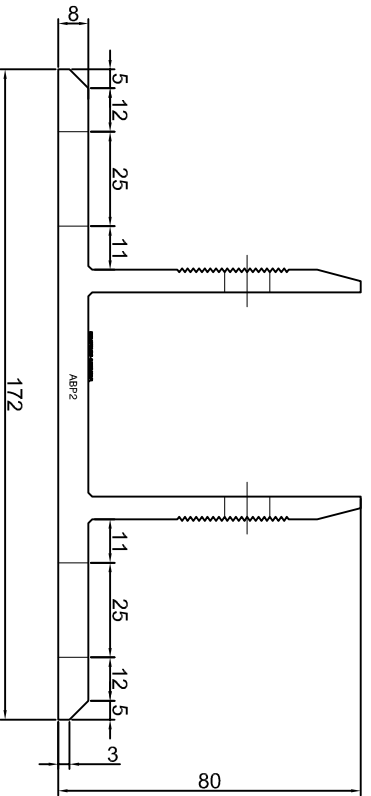

KONSOLA ABP1

Projekt / Designer:	ABPROJEKT
Nazwa rysunku / Sheet name:	Konsola ABP1
Projektant / Designer:	Adam Brociek
Biurowo: Gliwice 44-100, ul. Żwirki i Wigury 99/20, Hala produkcyjna: Oswiecim 32-600, ul. Stanisławy Leszczyńskiej 7, www.abprojekt-gliwice.com.pl	
Skala / Scale:	1:2
Data / Date:	2021 01 10
Numer rys. / Draw No.:	ABP1