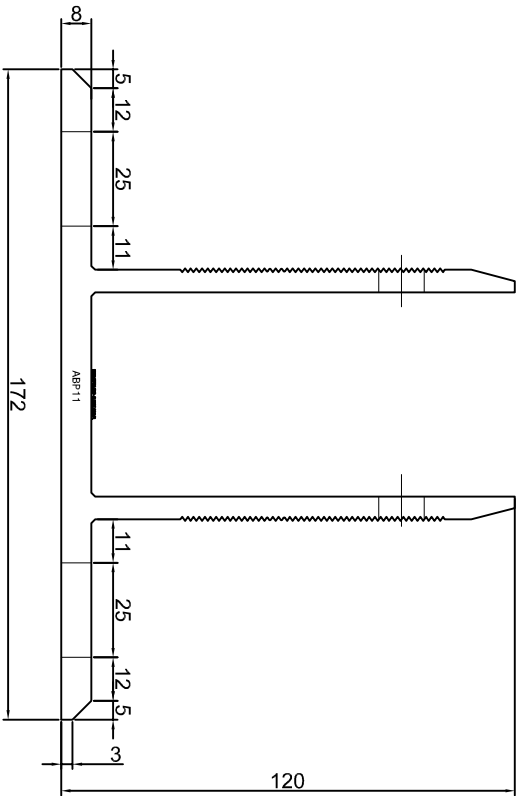

KONSOLA ABP11

Projekt: **ABPROJEKT**
Design:
Biuro: Gliwice 44-100, ul. Żwirki i Wigury 99/20,
Hala produkcyjna: Oswiecim 32-600, ul. Stanisławy Leszczyńskiej 7,
www.abprojekt-gliwice.com.pl

Projektant/
Designer:
Adam Brociek

Nazwa rysunku /
Sheet name:
Konsola ABP11

Skala / Scale:	Data / Date:	Numer rys. / Draw No.:
1:2	2023 01 10	ABP11