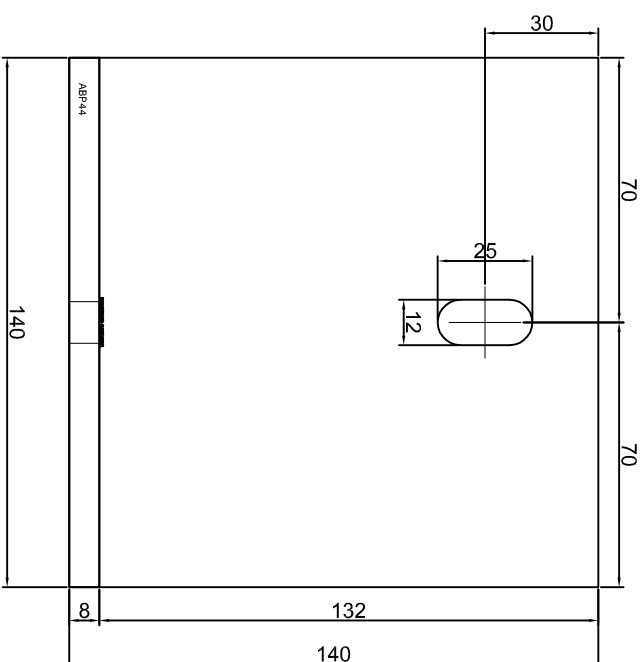

KONSOLA ABP44

Projekt	ABPROJEKT
Design:	Biuro: Gliwice 44-100, ul. Żwirki i Wigury 99/20, Hala produkcyjna: Osiedln 32-600, ul. Stanisławy Leszczyńskiej 7, www.abprojekt-gliwice.com.pl
Projektant/ Designer:	Adam Brociek
Nazwa rysunku / Sheet name:	Konsola ABP44
Skala / Scale:	
Data / Date:	2023 01 10
Numer rys. / Draw No.:	ABP44