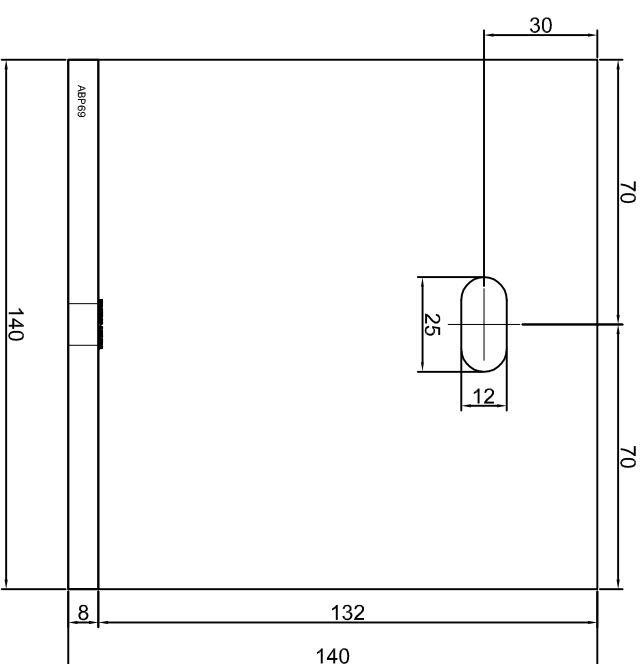

KONSOLA ABP69

ABPROJEKT Biuro: Gliwice 44-100, ul. Żwirki i Wigury 99/20, Hala produkcyjna: Oswiecim 32-600, ul. Stanisławy Leszczyńskiej 7, www.abprojekt-gliwice.com.pl		
Projekt / Designer:	Adam Brociek	
Nazwa rysunku / Sheet name:	Konsola ABP69	
Skala / Scale:	Data / Date:	Numer rys. / Draw No.:
1:2	2023 01 10	ABP69