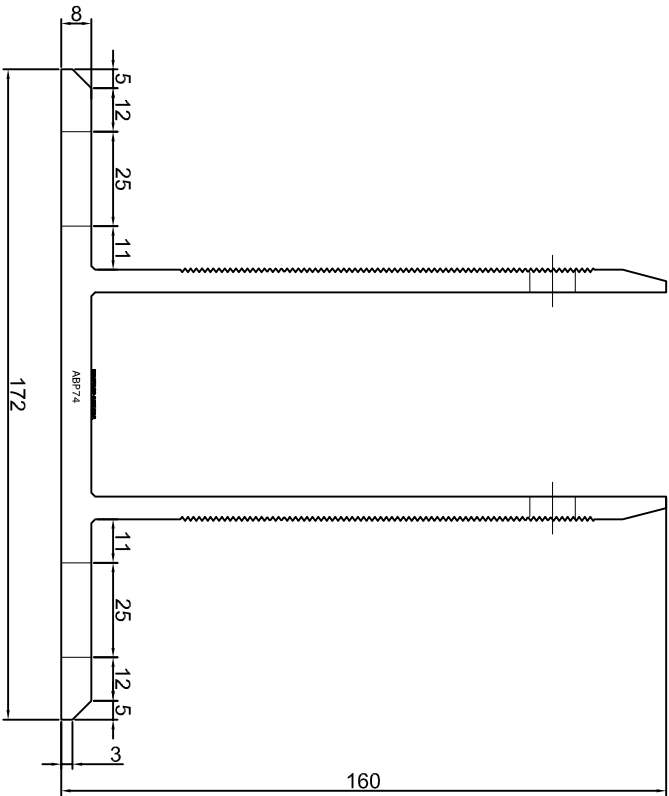

KONSOLA ABP74

Projekt:
Design:

ABPROJEKT

Biuro: Gliwice 44-100, ul. Żwirki i Wigury 99/20,
Hala produkcyjna: Oswiecim 32-600, ul. Stanisławy Leszczyńskiej 7,
www.abprojekt-gliwice.com.pl

Projektant/
Designer:

Adam Brociek

Nazwa rysunku /
Sheet name:

Konsola ABP74

Skala / Scale:

1:2

Data / Date:

2023 01 10

Numer rys. / Draw No.:

ABP74