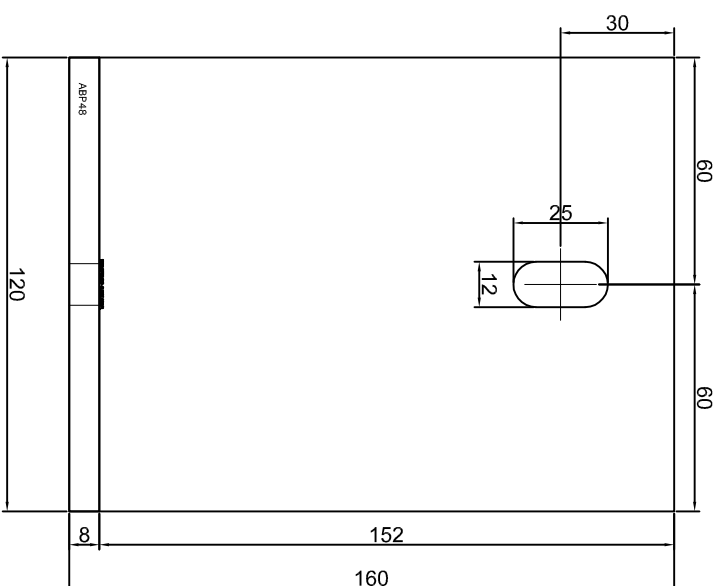

KONSOLA ABP48

Projekt	ABPROJEKT
Design:	Biuro: Gliwice 44-100, ul. Żwirki i Wigury 99/20, Hala produkcyjna: Oswiecim 32-600, ul. Stanisławy Leszczyńskiej 7, www.abprojekt-gliwice.com.pl
Projektant/Designer:	Adam Brociek
Nazwa rysunku / Sheet name:	Konsola ABP48
Skala / Scale:	1:2
Data / Date:	2023 01 10
Numer rys. / Draw No.:	ABP48