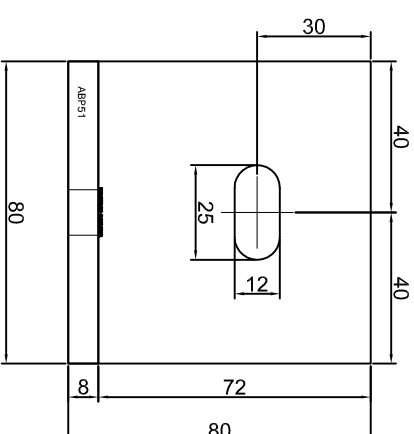

KONSOLA ABP51

Projekt / Designer:	ABPROJEKT
Nazwa rysunku / Sheet name:	Konsola ABP51
Projektant / Designer:	Adam Brociek
Biurowo: Gliwice 44-100, ul. Żwirki i Wigury 99/20, Hala produkcyjna: Oswiecim 32-600, ul. Stanisławy Leszczyńskiej 7, www.abprojekt-gliwice.com.pl	
Skala / Scale:	1:2
Data / Date:	2023 01 10
Numer rys. / Draw No.:	ABP51