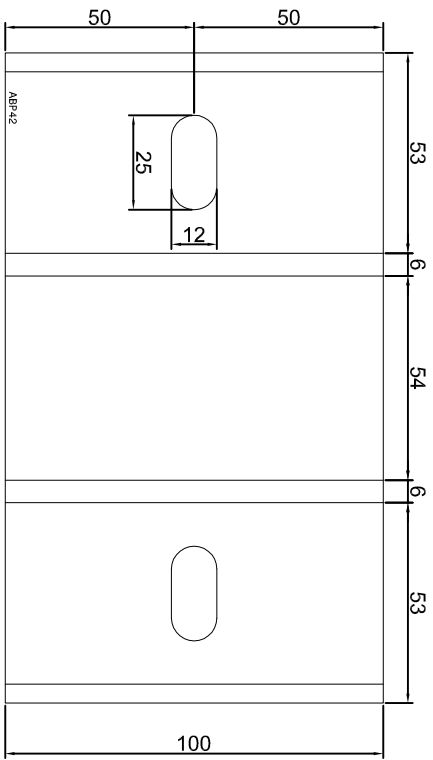

KONSOLA ABP42

ABPROJEKT Projekt / Designer: Biuro: Gliwice 44-100, ul. Żwirki i Wigury 99/20, Hala produkcyjna: Oswiecim 32-600, ul. Stanisławy Leszczyńskiej 7, www.abprojekt-gliwice.com.pl		
Projektant / Designer: Adam Brociek		
Nazwa rysunku / Sheet name: Konsola ABP42		
Skala / Scale:	Data / Date:	Numer rys. / Draw No.:
1:2	2023 01 10	ABP42