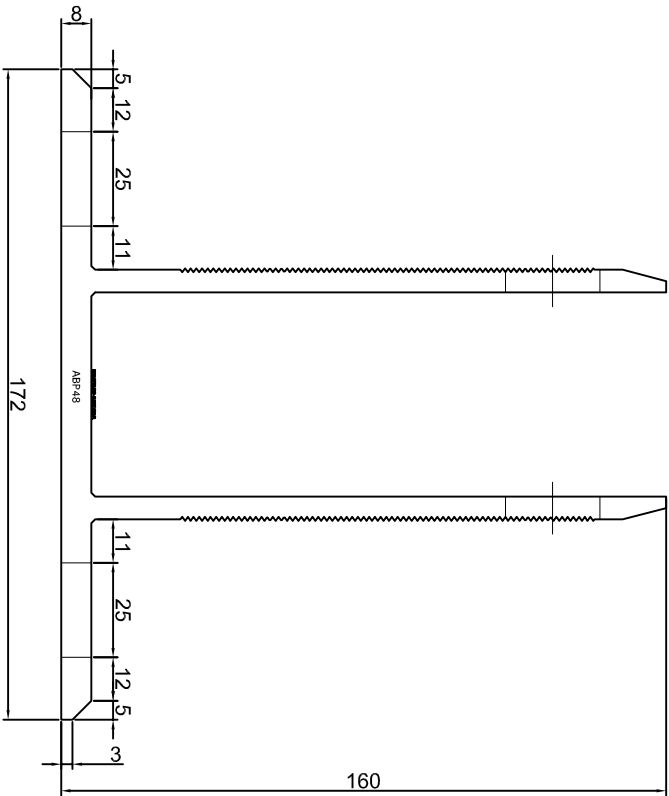

KONSOLA ABP48

Projekt	ABPROJEKT
Design:	Biuro: Gliwice 44-100, ul. Żwirki i Wigury 99/20, Hala produkcyjna: Oswiecim 32-600, ul. Stanisławy Leszczyńskiej 7, www.abprojekt-gliwice.com.pl
Projektant/Designer:	Adam Brociek
Nazwa rysunku / Sheet name:	Konsola ABP48
Skala / Scale:	1:2
Data / Date:	2023 01 10
Numer rys. / Draw No.:	ABP48