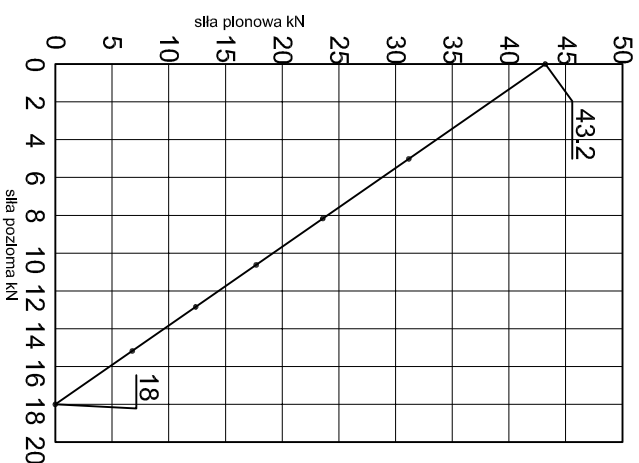

KONSOLA ABP30

Projekt
Design:

ABPROJEKT

Biuro: Gliwice 44-100, ul. Żwirki i Wigury 99/20,
Hala produkcyjna: Osiedln 32-600, ul. Stanisławy Leszczyńskiej 7,
www.abprojekt-gliwice.com.pl

Projektant/
Designer:

Adam Brociek

Nazwa rysunku /
Sheet name:

Konsola ABP30

Skala / Scale:

1:2

Data / Date:

2023 01 10

Numer rys. / Draw No.:

AB30