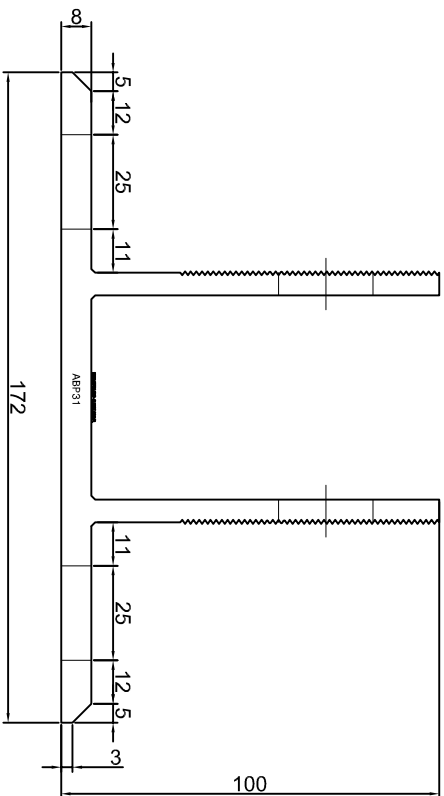

KONSOLA ABP35

Projekt
Design:

Biuro: Gliwice 44-100, ul. Żwirki i Wigury 99/20,
Hala produkcyjna: Osiedln 32-600, ul. Stanisławy Leszczyńskiej 7,
www.abprojekt-gliwice.com.pl

Projektant/
Designer:

Adam Brociek

Nazwa rysunku /
Sheet name:

Konsola ABP35

Skala / Scale:

1:2

Data / Date:

2023 01 10

Numer rys. / Draw No.:

ABP35