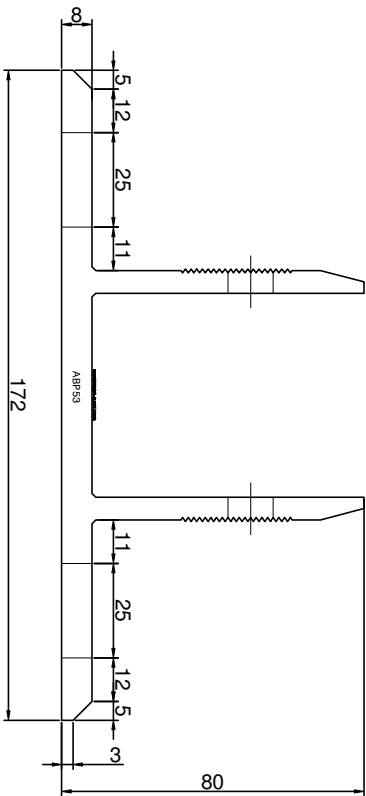

KONSOLA ABP53

Projekt Design:		ABPROJEKT	
Nazwa rysunku / Sheet name:		Konsola ABP53	
Projektant / Designer:		Adam Brociek	
Biuro: Gliwice 44-100, ul. Żwirki i Wigury 99/20, Hala produkcyjna: Oświęcim 32-600, ul. Stanisławy Leszczyńskiej 7, www.abprojekt-gliwice.com.pl		Data / Date:	
Skala / Scale:		2023 01 10	
1:2		Numer rys. / Dwg No.:	
		ABP53