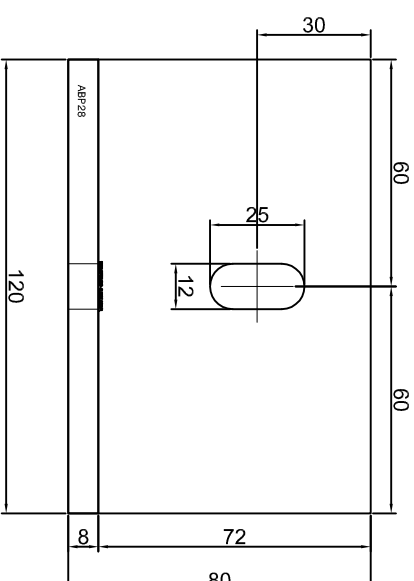

KONSOLA ABP28

Projekt Design:	ABPROJEKT
Nazwa rysunku / Sheet name:	Konsola ABP28
Projektant/ Designer:	Adam Brociek
Biuro: Gliwice 44-100, ul. Żwirki i Wigury 99/20, Hala produkcyjna: Oswiecim 32-600, ul. Stanisławy Leszczyńskiej 7, www.abprojekt-gliwice.com.pl	
Skala / Scale:	1:2
Data / Date:	2023 01 10
Numer rys. / Draw No.:	ABP28