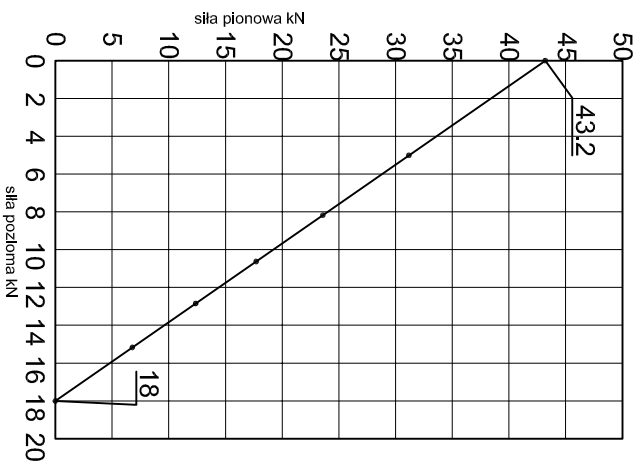

KONSOLA ABP5

Projekt:
Design:

ABPROJEKT
Biuro: Gliwice 44-100, ul. Żwirki i Wigury 99/20,
Hala produkcyjna: Oswiecim 32-600, ul. Stanisławy Leszczyńskiej 7,
www.abprojekt-gliwice.com.pl

Projektant/
Designer:

Adam Brociek

Nazwa rysunku /
Sheet name:

Konsola ABP5

Skala / Scale:

1:2

Data / Date:

2023 01 10

Numer rys. / Draw No.:

ABP5