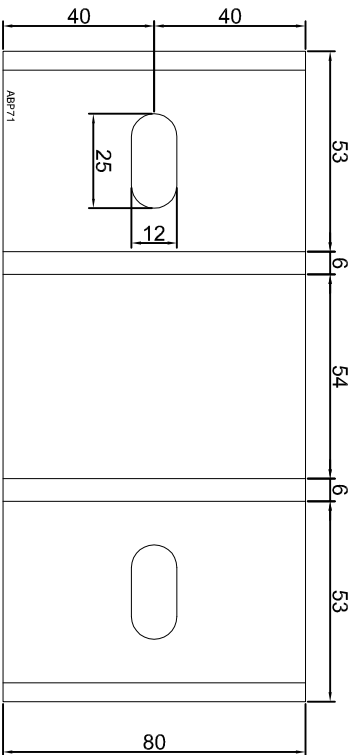

KONSOLA ABP71

ABPROJEKT Projekt / Design: Biuro: Gliwice 44-100, ul. Żwirki i Wigury 99/20, Hala produkcyjna: Oswiecim 32-600, ul. Stanisławy Leszczyńskiej 7, www.abprojekt-gliwice.com.pl		
Projektant / Designer: Adam Brociek		
Nazwa rysunku / Sheet name: Konsola ABP71		
Skala / Scale:	Data / Date:	Numer rys. / Draw No.:
1:2	2023 01 10	ABP71