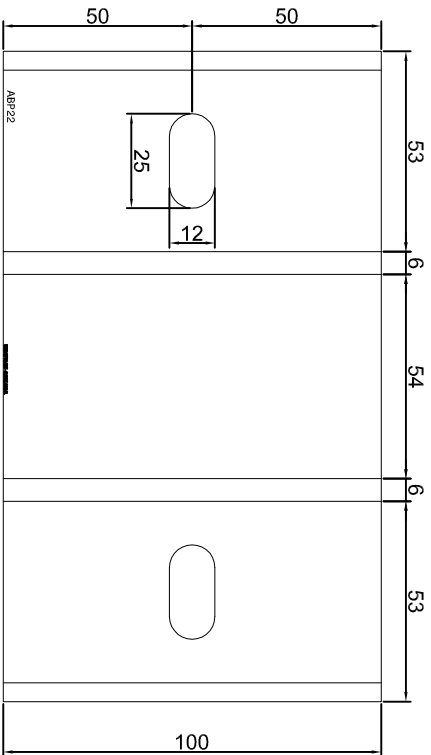

KONSOLA ABP22

Projekt: Design:			ABPROJEKT
Nazwa rysunku / Sheet name:			Konsola ABP22
Projektant/ Designer:			Adam Brociek
Biuro: Gliwice 44-100, ul. Żwirki i Wigury 99/20, Hala produkcyjna: Oswiecien 32-600, ul. Stanisławy Leszczyńskiej 7, www.abprojekt-gliwice.com.pl			
Skala / Scale:	Data / Date:	Numer rys. / Draw No.:	
1:2	2023 01 10	ABP22