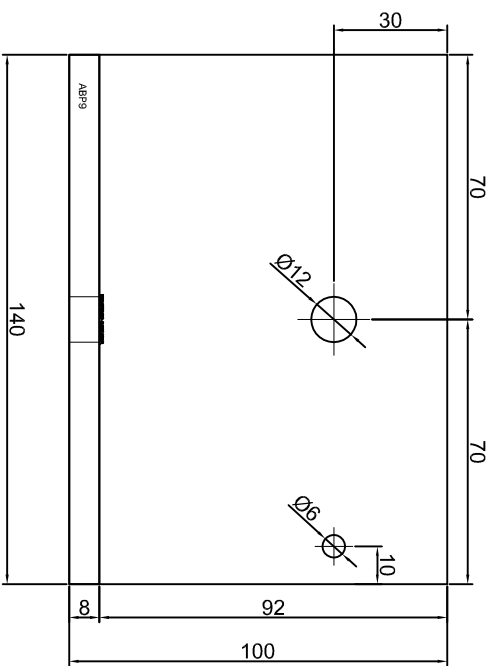

KONSOLA ABP9

Projekt Design:	ABPROJEKT
Nazwa rysunku / Sheet name:	Konsola ABP9
Projektant/ Designer:	Adam Brociek
Biurowo: Gliwice 44-100, ul. Żwirki i Wigury 99/20, Hala produkcyjna: Oswiecien 32-600, ul. Stanisławy Leszczyńskiej 7, www.abprojeckt-gliwice.com.pl	
Skala / Scale:	Data / Date:
1:2	2023 01 10
Numer rys. / Draw No.:	
ABP9