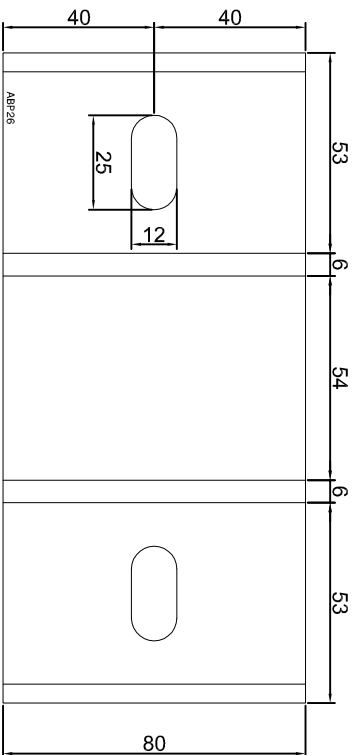

KONSOLA ABP26

ABPROJEKT Projekt / Design: Biuro: Gliwice 44-100, ul. Żwirki i Wigury 99/20, Hala produkcyjna: Oswiecim 32-600, ul. Stanisławy Leszczyńskiej 7, www.abprojekt-gliwice.com.pl		
Projektant / Designer: Adam Brociek		
Nazwa rysunku / Sheet name: Konsola ABP26		
Skala / Scale:	Data / Date:	Numer rys. / Draw No.:
1:2	2023 01 10	ABP26