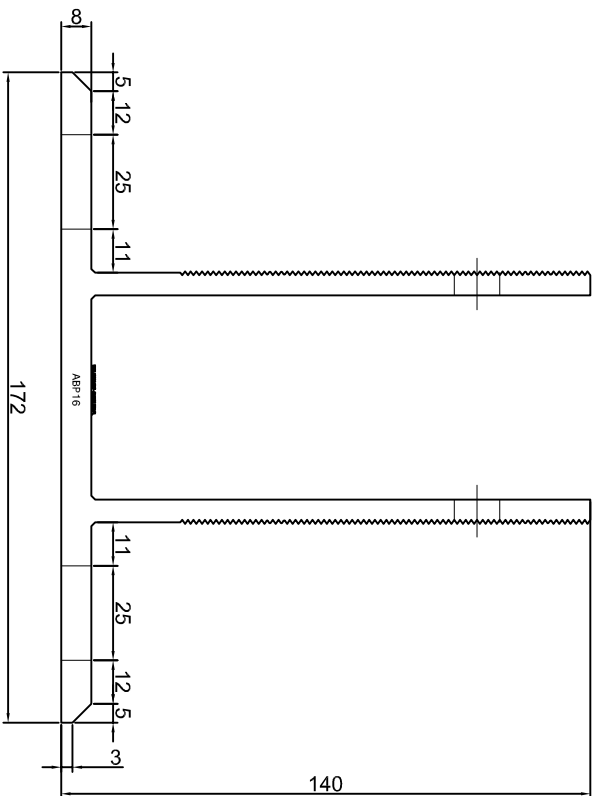

KONSOLA ABP16

Projekt / Designer: ABPROJEKT		
Biuro: Gliwice 44-100, ul. Żwirki i Wigury 99/20, Hala produkcyjna: Oswiecien 32-600, ul. Stanisławy Leszczyńskiej 7, www.abprojekt-gliwice.com.pl		
Projektant / Designer: Adam Brociek		
Nazwa rysunku / Sheet name: Konsola ABP16		
Skala / Scale: 1:2	Data / Date: 2023 01 10	Numer rys. / Draw No.: ABP16