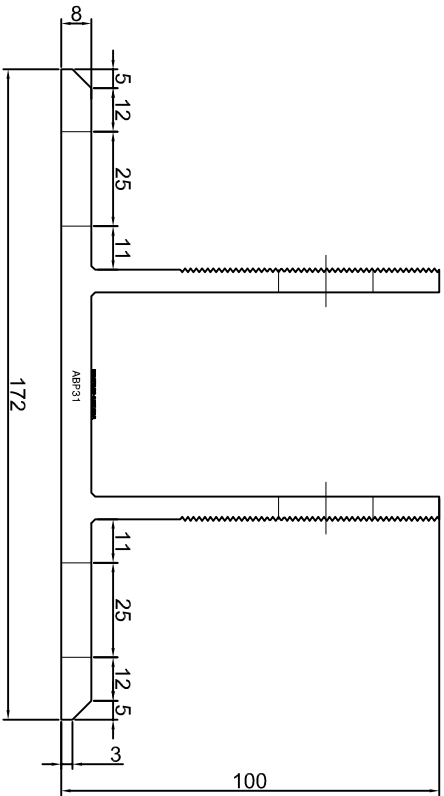

KONSOLA ABP34

Projekt Design:	ABPROJEKT	
Biurowo: Biuro: Gliwice 44-100, ul. Żwirki i Wigury 99/20, Hala produkcyjna: Osiedle 32-600, ul. Stanisławy Leszczyńskiej 7, www.abprojeckt-gliwice.com.pl		
Projektant/ Designer:	Adam Brociek	
Nazwa rysunku / Sheet name:	Konsola ABP34	
Skala / Scale:		
Data / Date:		
Numer rys. / Draw No.:		
1:2	2023 01 10	ABP34