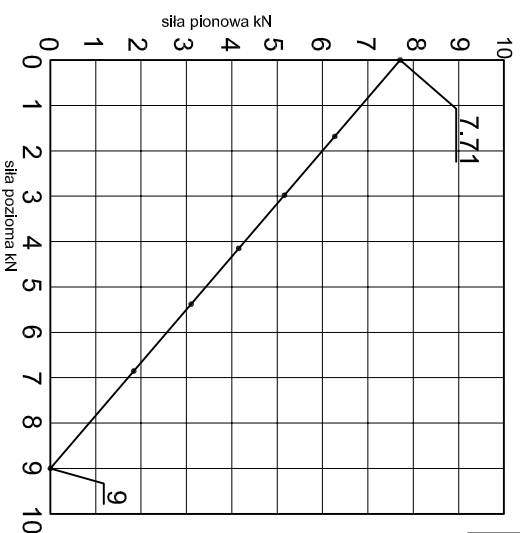

Nazwa rysunku /
 Sheet name:

Konsola ABP32

Skala / Scale:

1:2

Data / Date:

2023 01 10

Numer rys. / Draw No.:

ABP32