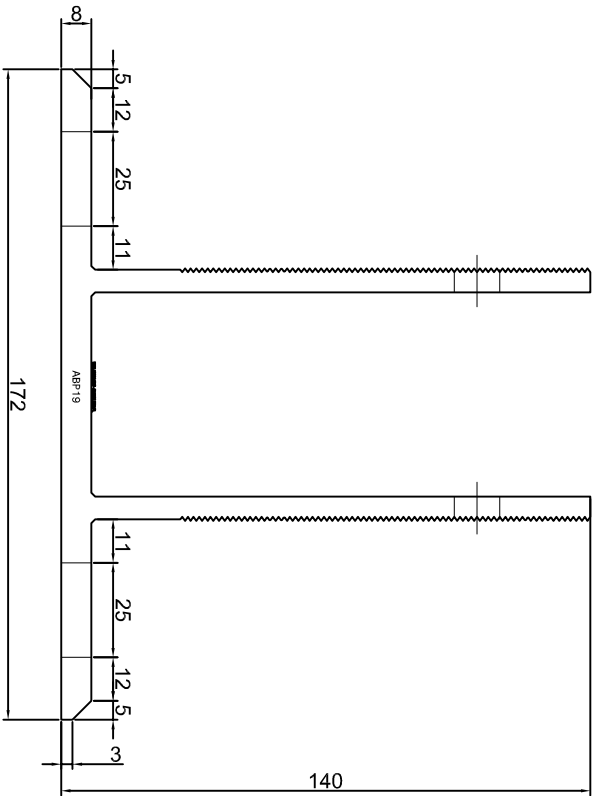

KONSOLA ABP19

ABPROJEKT Projekt / Designer: Biuro: Gliwice 44-100, ul. Żwirki i Wigury 99/20, Hala produkcyjna: Oswiecim 32-600, ul. Stanisławy Leszczyńskiej 7, www.abprojekt-gliwice.com.pl		
Projektant / Designer: Adam Brociek		
Nazwa rysunku / Sheet name: Konsola ABP19		
Skala / Scale:	Data / Date:	Numer rys. / Draw No.:
1:2	2023 01 10	ABP19