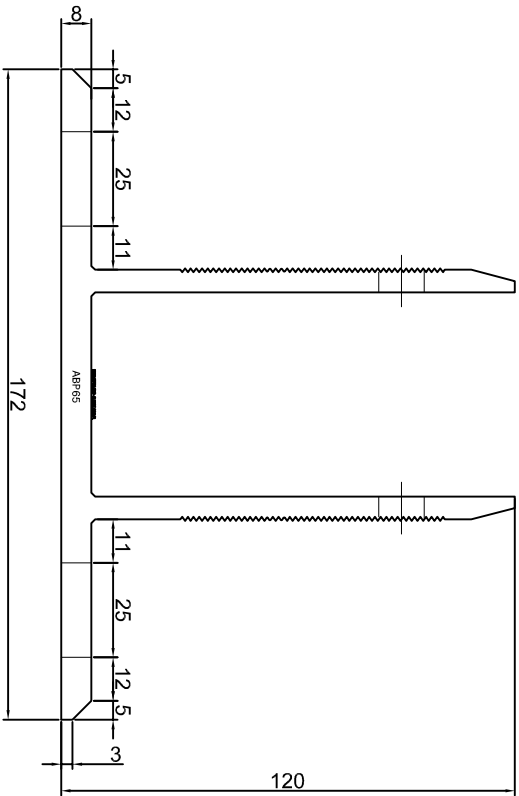

KONSOLA ABP65

Projekt:
Design:

ABPROJEKT

Biuro: Gliwice 44-100, ul. Żwirki i Wigury 99/20,
Hala produkcyjna: Oswiecim 32-600, ul. Stanisławy Leszczyńskiej 7,
www.abprojekt-gliwice.com.pl

Projektant/
Designer:

Adam Brociek

Nazwa rysunku /
Sheet name:

Konsola ABP65

Skala / Scale:

1:2

Data / Date:

2023 01 10

Numer rys. / Draw No.:

ABP65