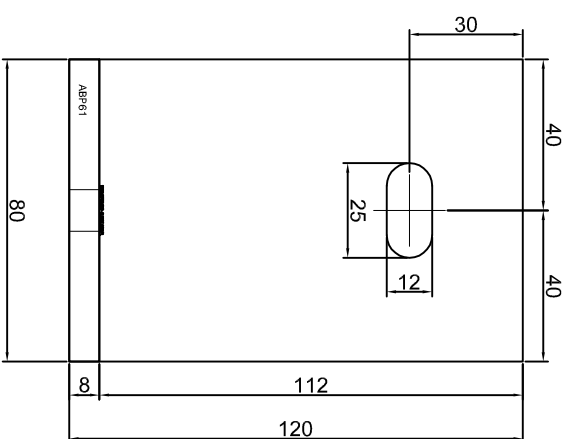

KONSOLA ABP61

Projekt / Designer: ABPROJEKT		
Biuro: Gliwice 44-100, ul. Żwirki i Wigury 99/20, Hala produkcyjna: Oswiecien 32-600, ul. Stanisławy Leszczyńskiej 7, www.abprojekt-gliwice.com.pl		
Projektant / Designer: Adam Brociek		
Nazwa rysunku / Sheet name: Konsola ABP61		
Skala / Scale: 1:2	Data / Date: 2023 01 10	Numer rys. / Draw No.: ABP61