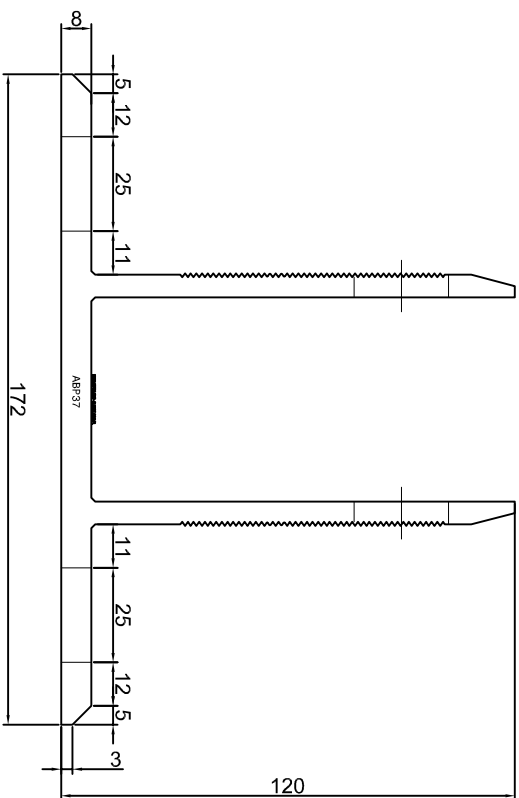

KONSOLA ABP37

Projekt / Design:	ABPROJEKT
Biuro: Gliwice 44-100, ul. Żwirki i Wigury 99/20, Hala produkcyjna: Oswiecim 32-600, ul. Stanisławy Leszczyńskiej 7, www.abprojekt-gliwice.com.pl	
Projektant / Designer:	Adam Brociek
Nazwa rysunku / Sheet name:	Konsola ABP37
Skala / Scale:	1:2
Data / Date:	2023 01 10
Numer rys. / Draw No.:	ABP37