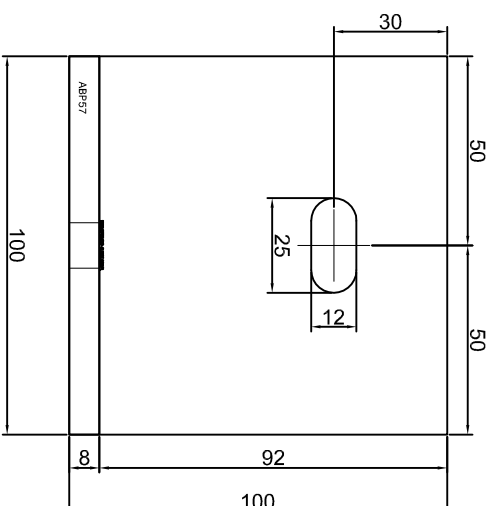

KONSOLA ABP57

Projekt Design:	ABPROJEKT
Biurowo: Głównice 44-100, ul. Żwirki i Wigury 99/20, Hala produkcyjna: Oswiecien 32-600, ul. Stanisławy Leszczyńskiej 7, www.abprojeckt-glowice.com.pl	
Projektant/ Designer:	Adam Brociek
Nazwa rysunku / Sheet name:	Konsola ABP57
Skala / Scale:	
Data / Date:	2023 01 10
Numer rys. / Draw No.:	ABP57