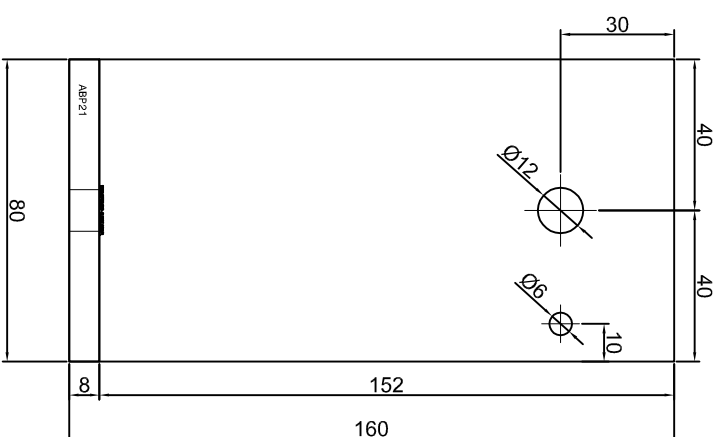

KONSOLA ABP21

Projekt		
Design: ABPROJEKT		
Biuro: Gliwice 44-100, ul. Żwirki i Wigury 99/20, Hala produkcyjna: Oswiecim 32-600, ul. Stanisławy Leszczyńskiej 7, www.abprojekt-gliwice.com.pl		
Projektant/ Designer: Adam Brociek		
Nazwa rysunku / Sheet name: Konsola ABP21		
Skala / Scale: 1:2	Data / Date: 2023 01 10	Numer rys. / Draw No.: ABP21