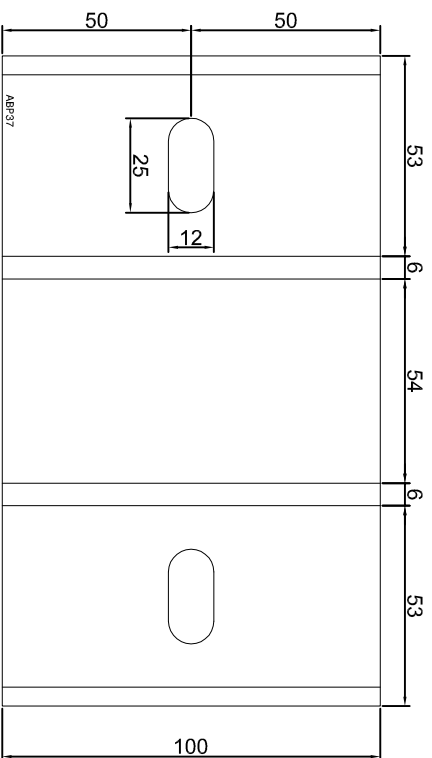

KONSOLA ABP37

Projekt / Design:	ABPROJEKT
Biuro: Gliwice 44-100, ul. Żwirki i Wigury 99/20, Hala produkcyjna: Oswiecim 32-600, ul. Stanisławy Leszczyńskiej 7, www.abprojekt-gliwice.com.pl	
Projektant / Designer:	Adam Brociek
Nazwa rysunku / Sheet name:	Konsola ABP37
Skala / Scale:	1:2
Data / Date:	2023 01 10
Numer rys. / Draw No.:	ABP37