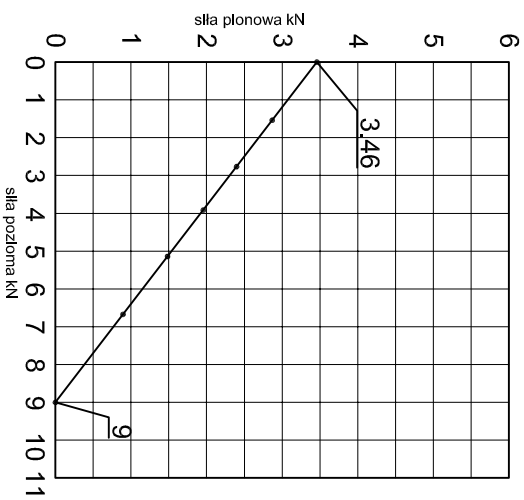

KONSOLA ABP47

Projekt / Design:	ABPROJEKT		
Nazwa rysunku / Sheet name:	Konsola ABP47		
Projektant / Designer:	Adam Brociek		
Biuro: Gliwice 44-100, ul. Żwirki i Wigury 99/20, Hala produkcyjna: Oswiecien 32-600, ul. Stanisławy Leszczyńskiej 7, www.abprojekt-gliwice.com.pl			
Skala / Scale:	Data / Date:	Numer rys. / Draw No.:	
1:2	2023 01 10	ABP47