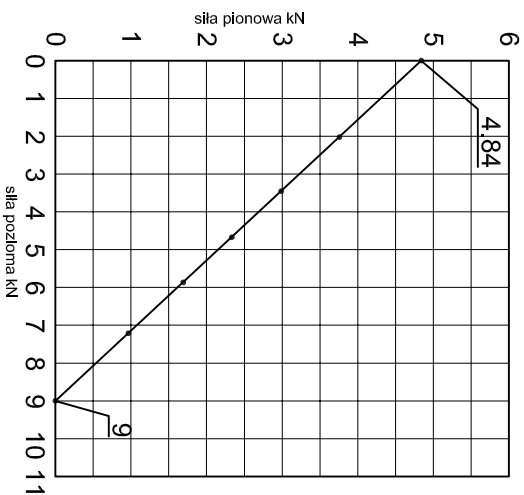

KONSOLA ABP74

Projekt:
Design:

ABPROJEKT

Biuro: Gliwice 44-100, ul. Żwirki i Wigury 99/20,
Hala produkcyjna: Oswiecim 32-600, ul. Stanisławy Leszczyńskiej 7,
www.abprojekt-gliwice.com.pl

Projektant/
Designer:

Adam Brociek

Nazwa rysunku /
Sheet name:

Konsola ABP74

Skala / Scale:

1:2

Data / Date:

2023 01 10

Numer rys. / Draw No.:

ABP74