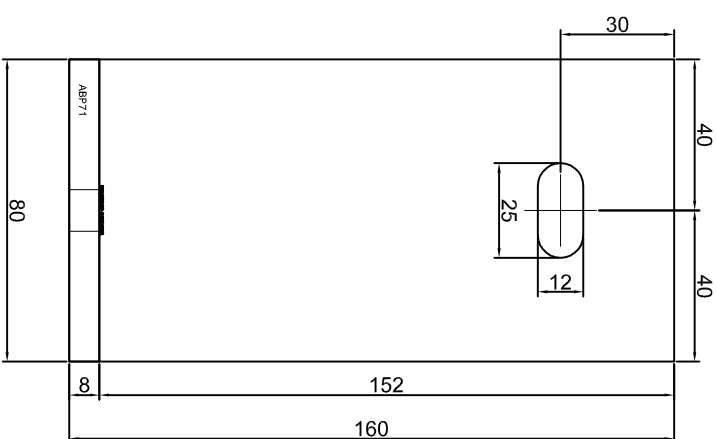

KONSOLA ABP71

ABPROJEKT Projekt / Design: Biuro: Gliwice 44-100, ul. Żwirki i Wigury 99/20, Hala produkcyjna: Oswiecim 32-600, ul. Stanisławy Leszczyńskiej 7, www.abprojekt-gliwice.com.pl		
Projektant / Designer: Adam Brociek		
Nazwa rysunku / Sheet name: Konsola ABP71		
Skala / Scale:	Data / Date:	Numer rys. / Draw No.:
1:2	2023 01 10	ABP71