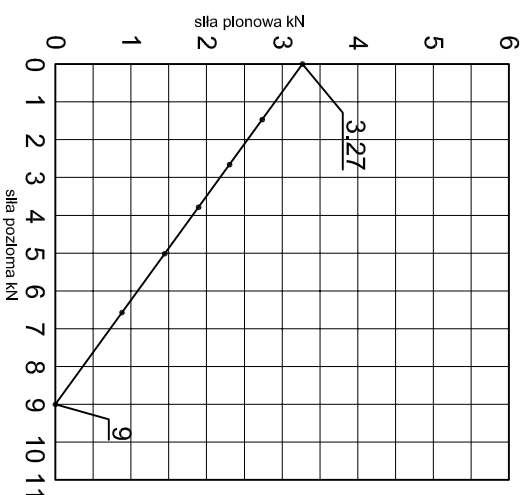

Nazwa rysunku /
Sheet name:

Konsola ABP40

Skala / Scale:

1:2

Data / Date:

2023 01 10

Numer rys. / Draw No.:

ABP40