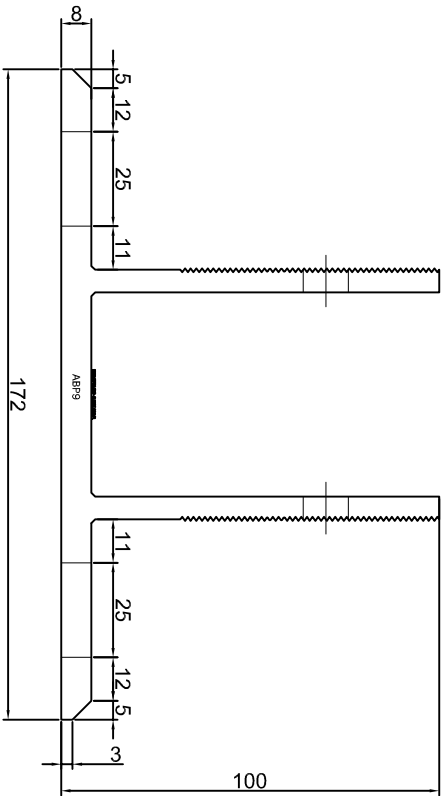

KONSOLA ABP9

Projekt Design:	ABPROJEKT
Nazwa rysunku / Sheet name:	Konsola ABP9
Projektant/ Designer:	Adam Brociek
Biurowo: Gliwice 44-100, ul. Żwirki i Wigury 99/20, Hala produkcyjna: Oswiecien 32-600, ul. Stanisławy Leszczyńskiej 7, www.abprojeckt-gliwice.com.pl	
Skala / Scale:	Data / Date:
1:2	2023 01 10
Numer rys. / Draw No.:	
ABP9