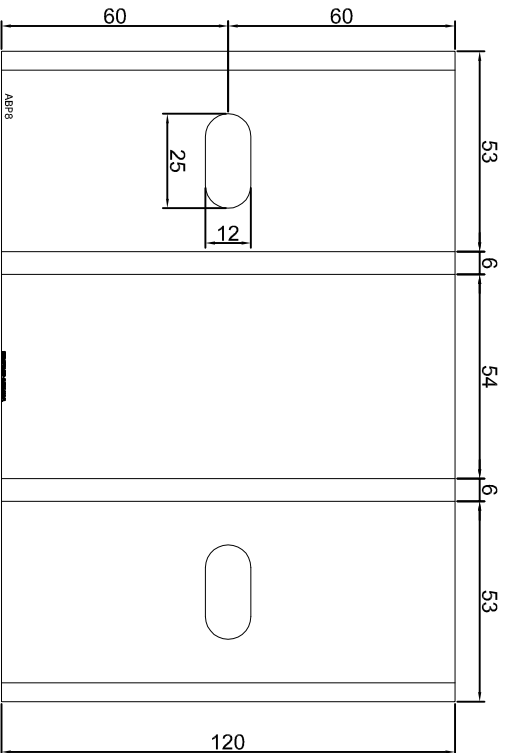

KONSOLA ABP8

Projekt
Design: **ABPROJEKT**

Biurowo: Gliwice 44-100, ul. Żwirki i Wigury 99/20,
Hala produkcyjna: Oswiecim 32-600, ul. Stanisławy Leszczyńskiej 7,
www.abprojekt-gliwice.com.pl

Projektant/
Designer:

Adam Brociek

Nazwa rysunku /
Sheet name:

Konsola ABP8

Skala / Scale:

1:2

Data / Date:

2023 01 10

Numer rys. / Draw No.:

ABP8