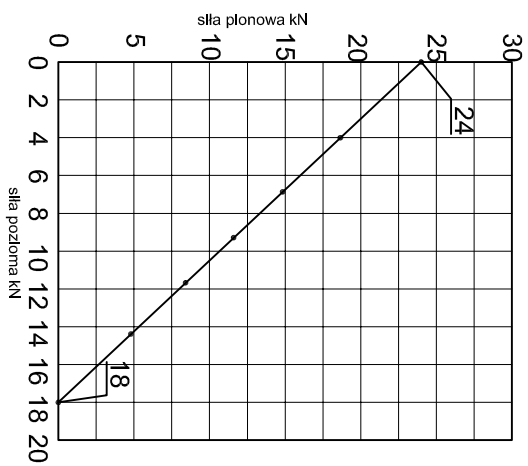

KONSOLA ABP40

Projekt:
Design:

Biuro: Gliwice 44-100, ul. Żwirki i Wigury 99/20,
Hala produkcyjna: Oswiecien 32-600, ul. Stanisławy Leszczyńskiej 7,
www.abprojekt-gliwice.com.pl

Projektant/
Designer:

Adam Brociek

Nazwa rysunku /
Sheet name:

Konsola ABP40

Skala / Scale:

1:2

Data / Date:

2023 01 10

Numer rys. / Draw No.:

ABP40