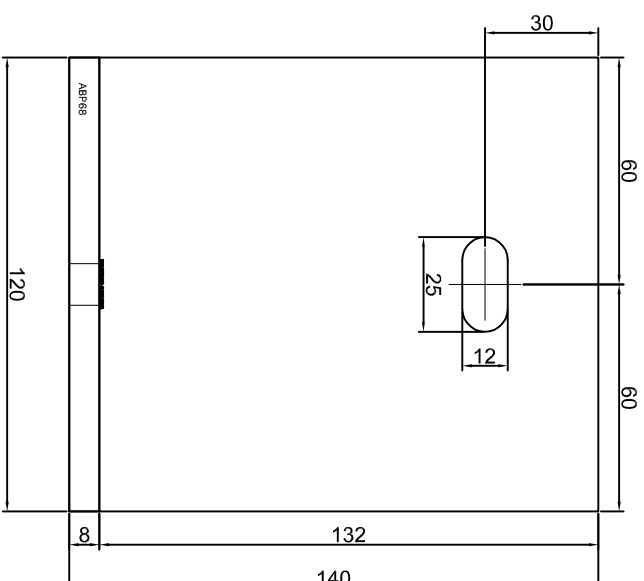

KONSOLA ABP68

Projekt Design:	ABPROJEKT
Nazwa rysunku / Sheet name:	Konsola ABP68
Projektant/ Designer:	Adam Brociek
Biurowo: Gliwice 44-100, ul. Żwirki i Wigury 99/20, Hala produkcyjna: Oswiecim 32-600, ul. Stanisławy Leszczyńskiej 7, www.abprojekt-gliwice.com.pl	
Skala / Scale:	1:2
Data / Date:	2023 01 10
Numer rys. / Draw No.:	ABP68