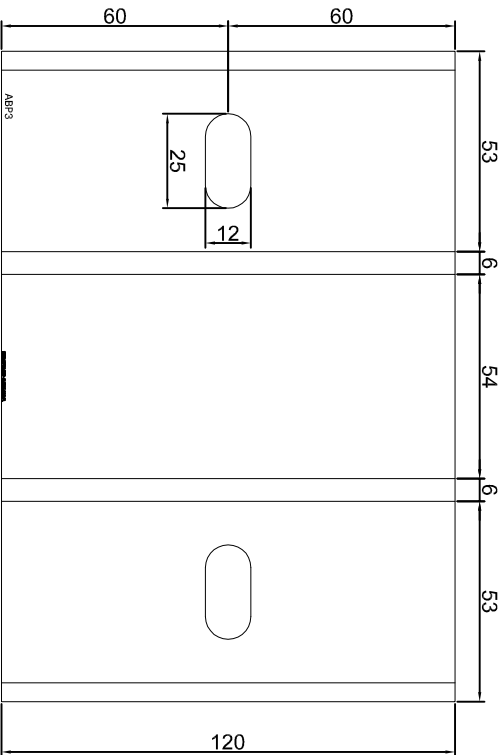

KONSOLA ABP3

Projekt Design:		
ABPROJEKT		
Biuro: Gliwice 44-100, ul. Żwirki i Wigury 99/20, Hala produkcyjna: Oswiecim 32-600, ul. Stanisławy Leszczyńskiej 7, www.abprojekt-gliwice.com.pl		
Projektant/ Designer:		
Adam Brociek		
Nazwa rysunku / Sheet name:		
Konsola ABP3		
Skala / Scale:	Data / Date:	Numer rys. / Draw No.:
1:2	2023 01 10	ABP3