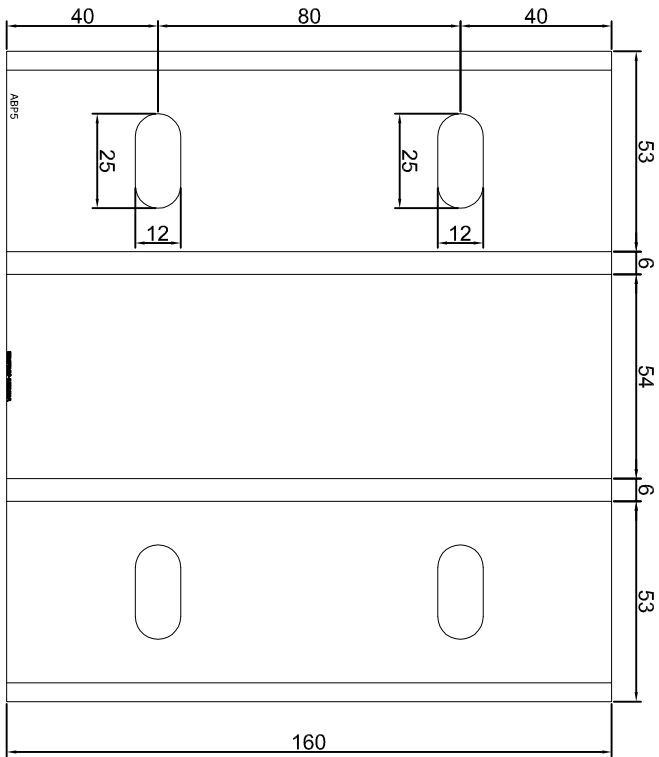

KONSOLA ABP5

Projekt:
Design:

ABPROJEKT
Biuro: Gliwice 44-100, ul. Żwirki i Wigury 99/20,
Hala produkcyjna: Oswiecim 32-600, ul. Stanisławy Leszczyńskiej 7,
www.abprojekt-gliwice.com.pl

Projektant/
Designer:

Adam Brociek

Nazwa rysunku /
Sheet name:

Konsola ABP5

Skala / Scale:

1:2

Data / Date:

2023 01 10

Numer rys. / Draw No.:

ABP5