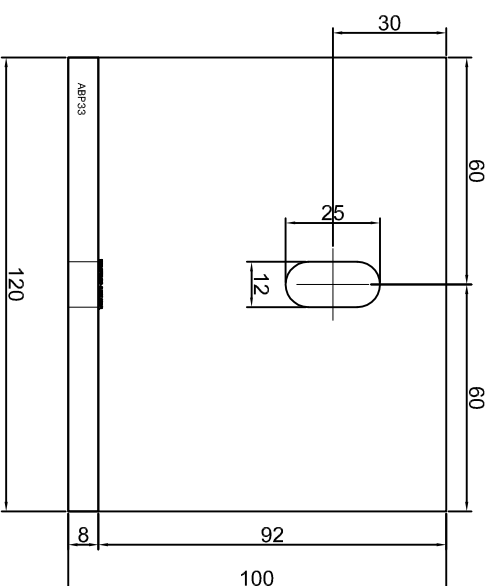

Nazwa rysunku /
 Sheet name:

Konsola ABP32

Skala / Scale:

1:2

Data / Date:

2023 01 10

Numer rys. / Draw No.:

ABP32