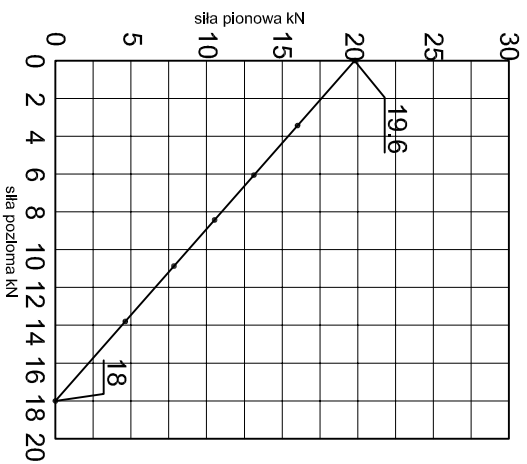

KONSOLA ABP20

Projekt
Design:

ABPROJEKT

Biuro: Gliwice 44-100, ul. Żwirki i Wigury 99/20,
Hala produkcyjna: Oswiecim 32-600, ul. Stanisławy Leszczyńskiej 7,
www.abprojekt-gliwice.com.pl

Projektant/
Designer:

Adam Brociek

Nazwa rysunku /
Sheet name:

Konsola ABP20

Skala / Scale:

1:2

Data / Date:

2023 01 10

Numer rys. / Draw No.:

ABP20