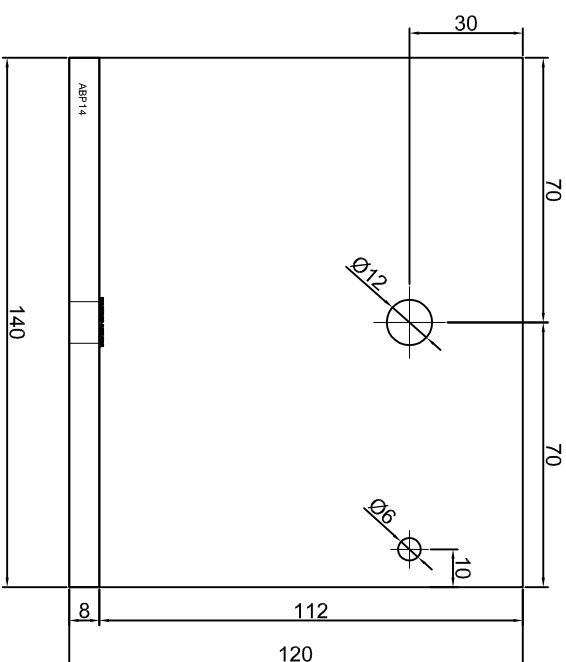

KONSOLA ABP14

Projekt		
Design: ABPROJEKT		
Biuro: Gliwice 44-100, ul. Żwirki i Wigury 99/20, Hala produkcyjna: Oswiecim 32-600, ul. Stanisławy Leszczyńskiej 7, www.abprojekt-gliwice.com.pl		
Projektant/ Designer: Adam Brociek		
Nazwa rysunku / Sheet name: Konsola ABP14		
Skala / Scale: 1:2	Data / Date: 2023 01 10	Numer rys. / Draw No.: ABP14