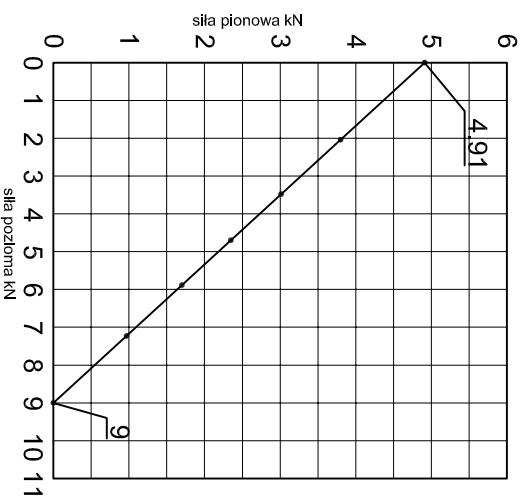

KONSOLA ABP18

ABPROJEKT Projekt / Design: Biuro: Gliwice 44-100, ul. Żwirki i Wigury 99/20, Hala produkcyjna: Oswiecim 32-600, ul. Stanisławy Leszczyńskiej 7, www.abprojekt-gliwice.com.pl		
Projektant / Designer: Adam Brociek		
Nazwa rysunku / Sheet name: Konsola ABP18		
Skala / Scale:	Data / Date:	Numer rys. / Draw No.:
1:2	2023 01 10	ABP18