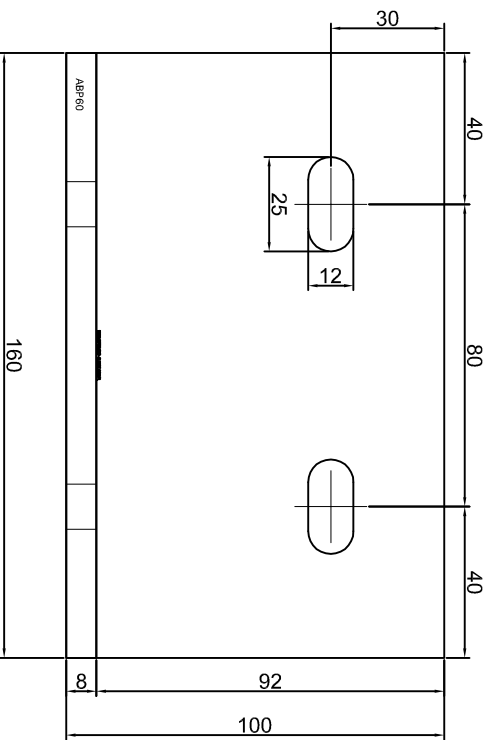

KONSOLA ABP60

Projekt:
Design:

ABPROJEKT

Biuro: Gliwice 44-100, ul. Żwirki i Wigury 99/20,
Hala produkcyjna: Oswiecim 32-600, ul. Stanisławy Leszczyńskiej 7,
www.abprojekt-gliwice.com.pl

Projektant/
Designer:

Adam Brociek

Nazwa rysunku /
Sheet name:

Konsola ABP60

Skala / Scale:

1:2

Data / Date:

2023 01 10

Numer rys. / Draw No.:

ABP60