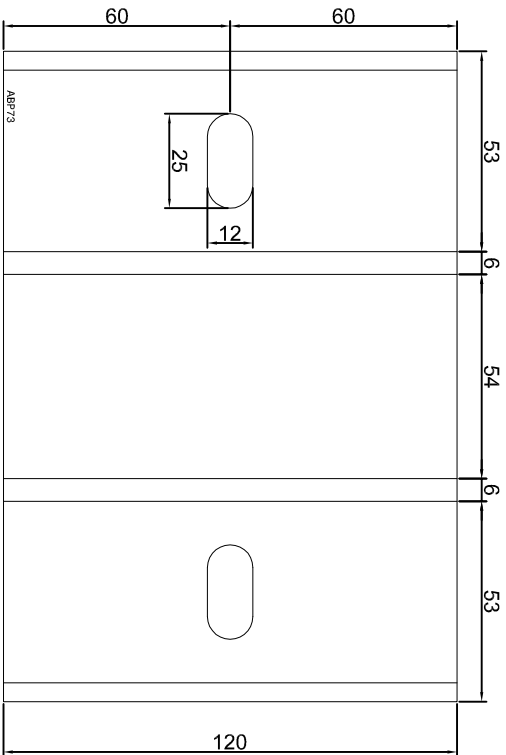

KONSOLA ABP73

Projekt		
Design: ABPROJEKT		
Biuro: Gliwice 44-100, ul. Żwirki i Wigury 99/20, Hala produkcyjna: Oswiecim 32-600, ul. Stanisławy Leszczyńskiej 7, www.abprojekt-gliwice.com.pl		
Projektant/ Designer: Adam Brociek		
Nazwa rysunku / Sheet name: Konsola ABP73		
Skala / Scale: 1:2	Data / Date: 2023 01 10	Numer rys. / Draw No.: ABP73