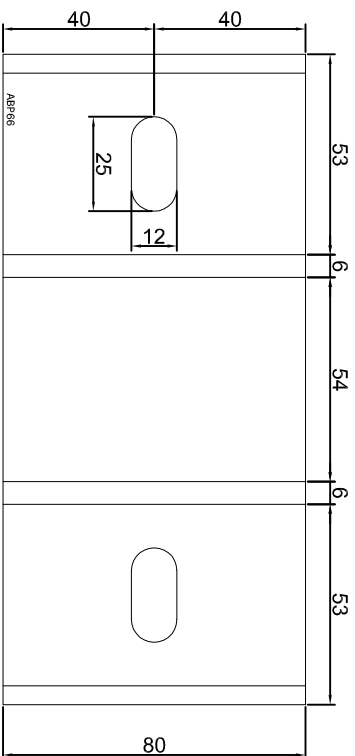

KONSOLA ABP66

ABPROJEKT Projekt / Designer: Biuro: Gliwice 44-100, ul. Żwirki i Wigury 99/20, Hala produkcyjna: Osiedln 32-600, ul. Stanisławy Leszczyńskiej 7, www.abprojekt-gliwice.com.pl		
Projektant / Designer: Adam Brociek		
Nazwa rysunku / Sheet name: Konsola ABP66		
Skala / Scale:	Data / Date:	Numer rys. / Draw No.:
1:2	2023 01 10	ABP66