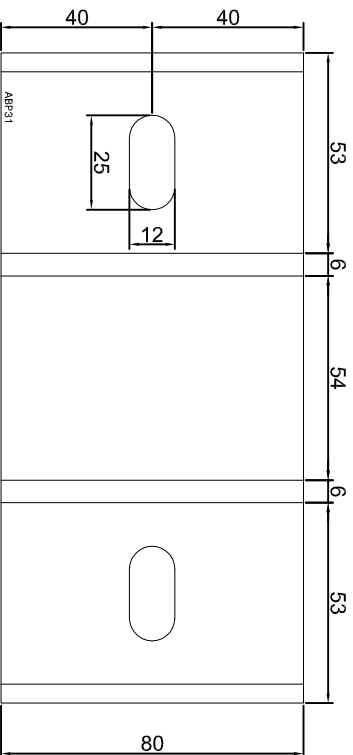

KONSOLA ABP31

Projekt Design:		ABPROJEKT	
Biuro: Gliwice 44-100, ul. Żwirki i Wigury 99/20, Hala produkcyjna: Oswiecim 32-600, ul. Stanisławy Leszczyńskiej 7, www.abprojekt-gliwice.com.pl			
Projektant/ Designer:		Adam Brociek	
Nazwa rysunku / Sheet name:		Konsola ABP31	
Skala / Scale:	Data / Date:	Numer rys. / Draw No.:	
1:2	2023 01 10	AB31