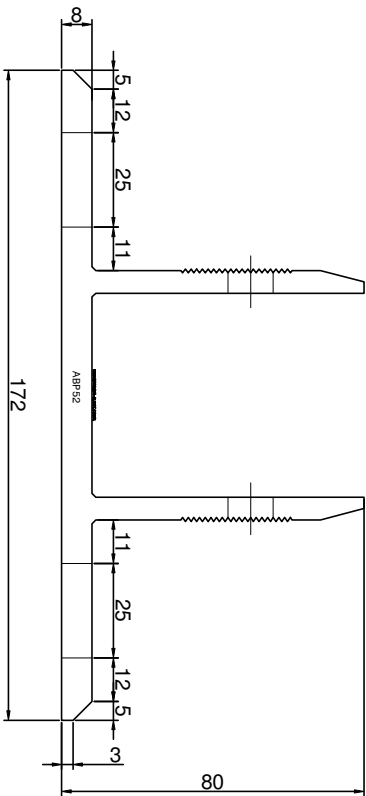

KONSOLA ABP52

Projekt Design:		ABPROJEKT	
Nazwa rysunku / Sheet name:		Konsola ABP52	
Projektant/ Designer:		Adam Brociek	
Skala / Scale:		1:2	
Data / Date:		2023 01 10	
Numer rys. / Dwg No.:		ABP52	
Biuro: Gliwice 44-100, ul. Żwirki i Wigury 99/20, Hala produkcyjna: Oswiecim 32-600, ul. Stanisławy Leszczyńskiej 7, www.abprojeckt-gliwice.com.pl