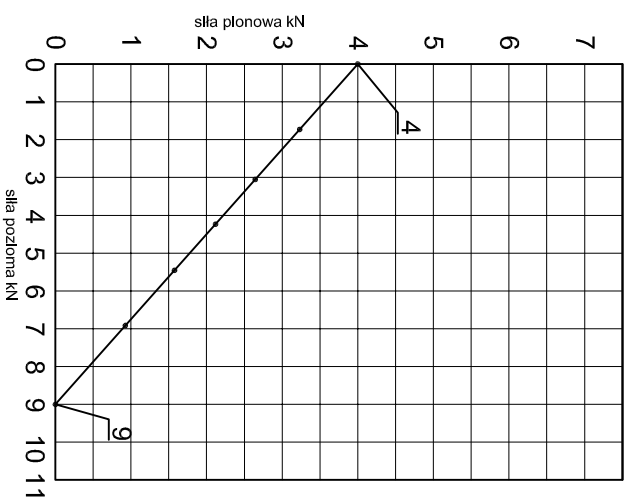

Nazwa rysunku /
Sheet name:

Konsola ABP35

Skala / Scale:

1:2

Data / Date:

2023 01 10

Numer rys. / Draw No.:

ABP35