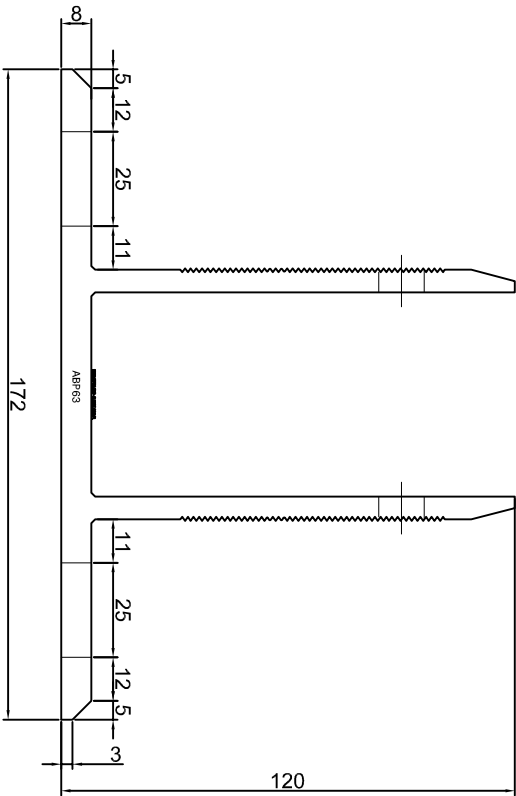

KONSOLA ABP63

Projekt:
Design:

ABPROJEKT
Biuro: Gliwice 44-100, ul. Żwirki i Wigury 99/20,
Hala produkcyjna: Oswiecim 32-600, ul. Stanisławy Leszczyńskiej 7,
www.abprojekt-gliwice.com.pl

Projektant/
Designer:

Adam Brociek

Nazwa rysunku /
Sheet name:

Konsola ABP63

Skala / Scale:

1:2

Data / Date:

2023 01 10

Numer rys. / Draw No.:

ABP63