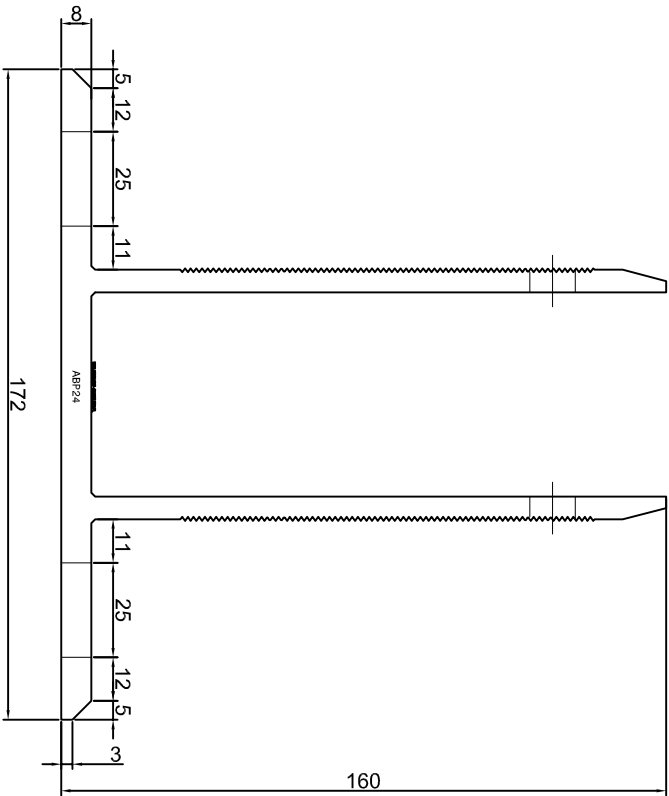

Nazwa rysunku /
Sheet name:

Konsola ABP23

Skala / Scale:

1:2

Data / Date:

2023 01 10

Numer rys. / Draw No.:

ABP23