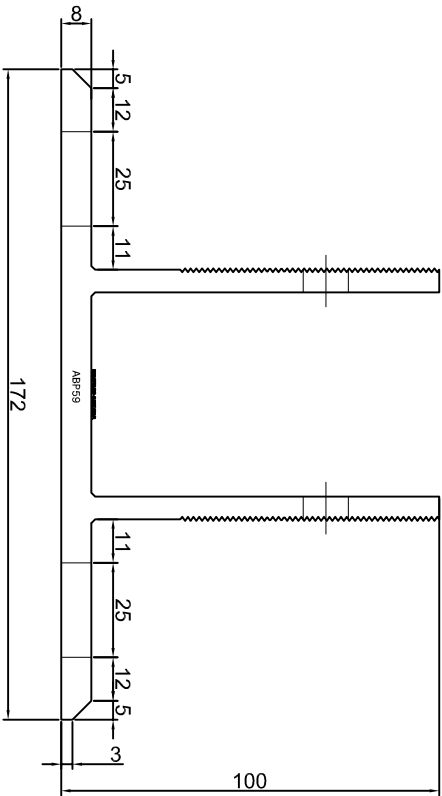

KONSOLA ABP59

Projekt:
Design:

ABPROJEKT
Biuro: Gliwice 44-100, ul. Żwirki i Wigury 99/20,
Hala produkcyjna: Oswiecim 32-600, ul. Stanisławy Leszczyńskiej 7,
www.abprojekt-gliwice.com.pl

Projektant/
Designer:

Adam Brociek

Nazwa rysunku /
Sheet name:

Konsola ABP59

Skala / Scale:

1:2

Data / Date:

2023 01 10

Numer rys. / Draw No.:

ABP59