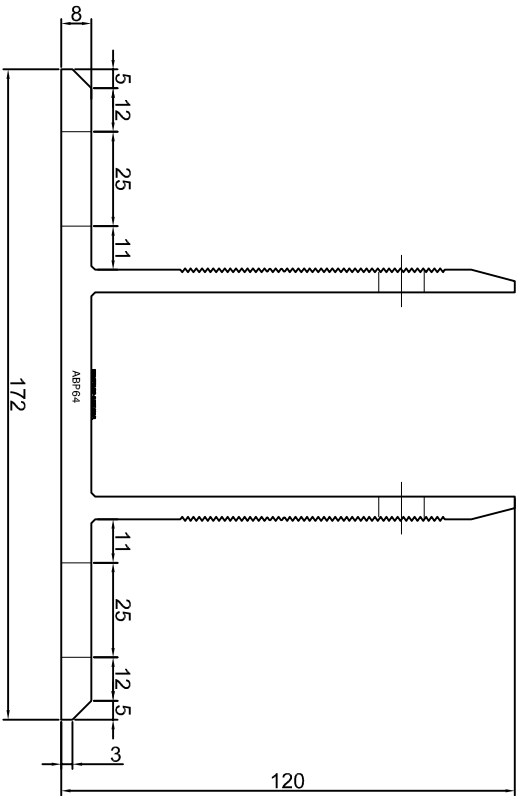

KONSOLA ABP64

Projekt Design:	ABPROJEKT
Nazwa rysunku / Sheet name:	Konsola ABP64
Projektant/ Designer:	Adam Brociek
Biurowo: Gliwice 44-100, ul. Żwirki i Wigury 99/20, Hala produkcyjna: Oswiecim 32-600, ul. Stanisławy Leszczyńskiej 7, www.abprojekt-gliwice.com.pl	
Skala / Scale:	1:2
Data / Date:	2023 01 10
Numer rys. / Draw No.:	ABP64