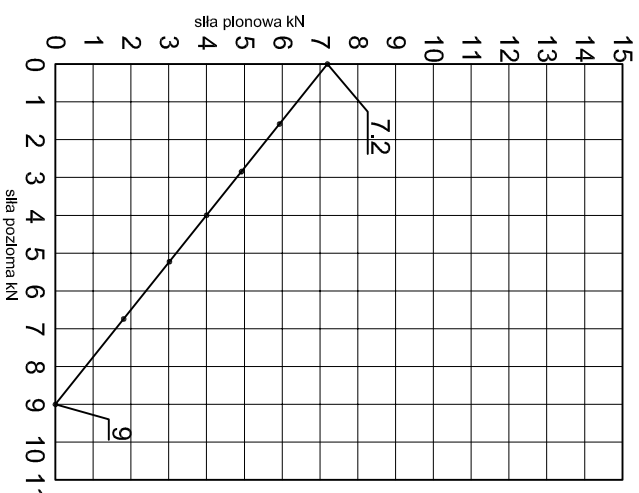

KONSOLA ABP26

ABPROJEKT Projekt / Design: Biuro: Gliwice 44-100, ul. Żwirki i Wigury 99/20, Hala produkcyjna: Oswiecim 32-600, ul. Stanisławy Leszczyńskiej 7, www.abprojekt-gliwice.com.pl		
Projektant / Designer: Adam Brociek		
Nazwa rysunku / Sheet name: Konsola ABP26		
Skala / Scale:	Data / Date:	Numer rys. / Draw No.:
1:2	2023 01 10	ABP26