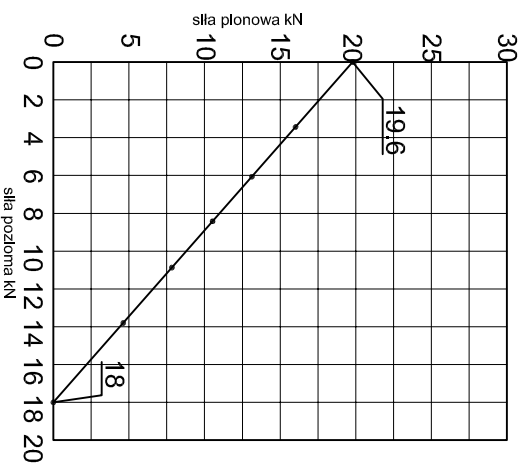

KONSOLA ABP45

Projekt / Design:	ABPROJEKT
Biurowo: Gliwice 44-100, ul. Zawirki i Wąguży 99/20, Hala produkcyjna: Oswiecím 32-600, ul. Stanisławy Leszczyńskiej 7, www.abprojekt-gliwice.com.pl	
Projektant / Designer:	Adam Brociek
Nazwa rysunku / Sheet name:	Konsola ABP45
Skala / Scale:	
Data / Date:	2023 01 10
Numer rys. / Draw No.:	ABP45