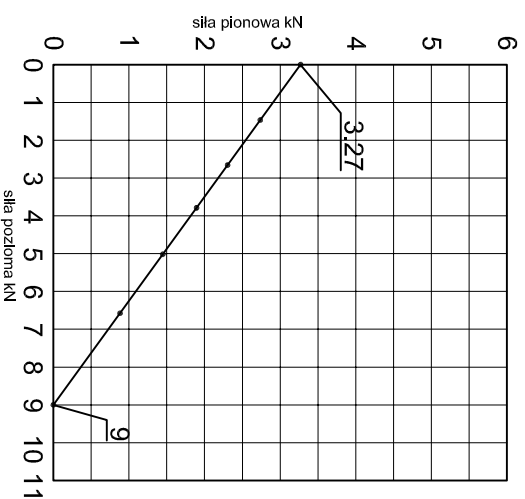

KONSOLA ABP66

ABPROJEKT Projekt / Designer: Biuro: Gliwice 44-100, ul. Żwirki i Wigury 99/20, Hala produkcyjna: Osiedln 32-600, ul. Stanisławy Leszczyńskiej 7, www.abprojekt-gliwice.com.pl		
Projektant / Designer: Adam Brociek		
Nazwa rysunku / Sheet name: Konsola ABP66		
Skala / Scale:	Data / Date:	Numer rys. / Draw No.:
1:2	2023 01 10	ABP66