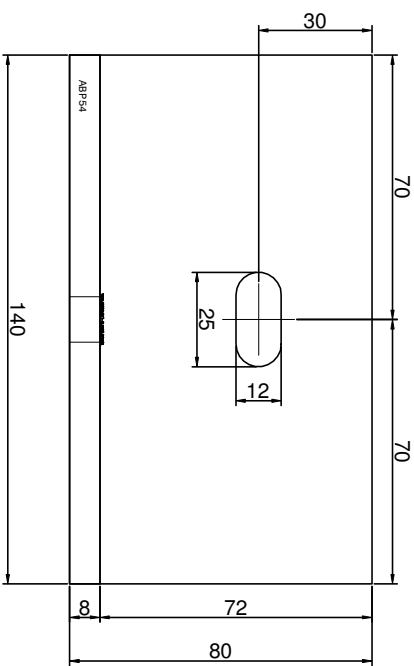

KONSOLA ABP54

Projekt Design:	ABPROJEKT
Nazwa rysunku / Sheet name:	Konsola ABP54
Projektant/ Designer:	Adam Brociek
Biuro: Gliwice 44-100, ul. Żwirki i Wigury 99/20, Hala produkcyjna: Oświęcim 32-600, ul. Stanisławy Leszczyńskiej 7, www.abprojeckt-gliwice.com.pl	
Skala / Scale:	1:2
Data / Date:	2023 01 10
Numer rys. / Dwg No.:	ABP54