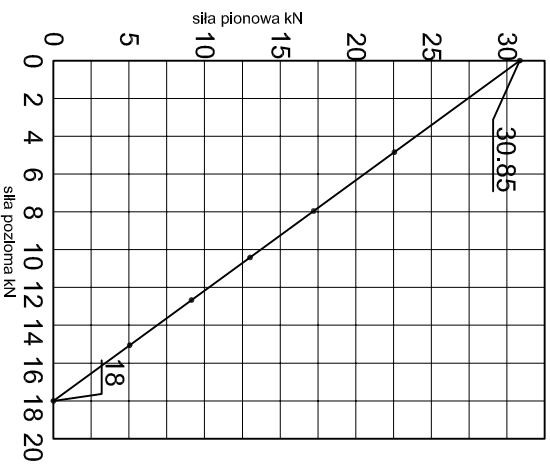

KONSOLA ABP10

Projekt Design:		ABPROJEKT	
Nazwa rysunku / Sheet name:		Konsola ABP10	
Projektant/ Designer:		Adam Brociek	
Biuro: Gliwice 44-100, ul. Żwirki i Wigury 99/20, Hala produkcyjna: Oswiecim 32-600, ul. Stanisławy Leszczyńskiej 7, www.abprojekt-gliwice.com.pl		Data / Date:	
Skala / Scale:		2023 01 10	
1:2		Numer rys. / Draw No.:	
ABP10