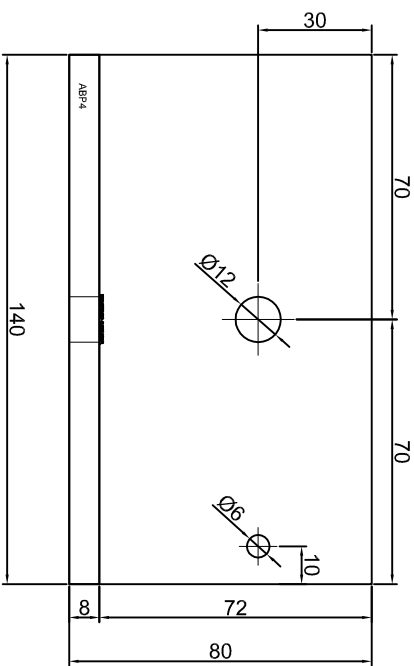

KONSOLA ABP4

Projekt
Design:

ABPROJEKT

Biurowo: Gliwice 44-100, ul. Żwirki i Wigury 99/20,
Hala produkcyjna: Oswiecim 32-600, ul. Stanisławy Leszczyńskiej 7,
www.abprojekt-gliwice.com.pl

Projektant/
Designer:

Adam Brociek

Nazwa rysunku /
Sheet name:

Konsola ABP4

Skala / Scale:

1:2

Data / Date:

2023 01 10

Numer rys. / Draw No.:

ABP4