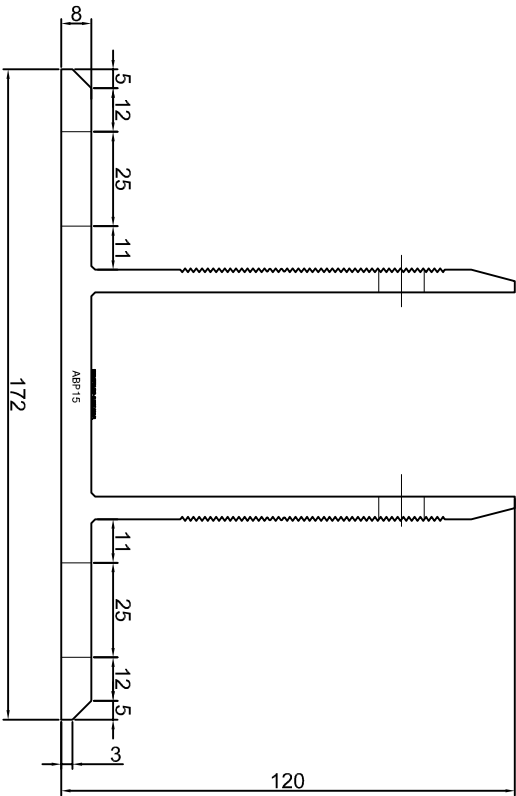

KONSOLA ABP15

Projekt:
Design:

ABPROJEKT

Biuro: Gliwice 44-100, ul. Żwirki i Wigury 99/20,
Hala produkcyjna: Oswiecim 32-600, ul. Stanisławy Leszczyńskiej 7,
www.abprojekt-gliwice.com.pl

Projektant/
Designer:

Adam Brociek

Nazwa rysunku /
Sheet name:

Konsola ABP15

Skala / Scale:

1:2

Data / Date:

2023 01 10

Numer rys. / Draw No.:

ABP15