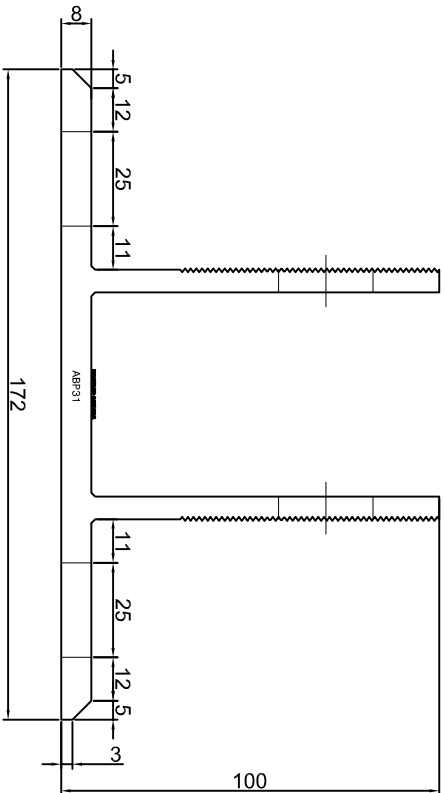

KONSOLA ABP31

Projekt Design:		ABPROJEKT	
Biuro: Gliwice 44-100, ul. Żwirki i Wigury 99/20, Hala produkcyjna: Oswiecim 32-600, ul. Stanisławy Leszczyńskiej 7, www.abprojekt-gliwice.com.pl			
Projektant/ Designer:		Adam Brociek	
Nazwa rysunku / Sheet name:		Konsola ABP31	
Skala / Scale:	Data / Date:	Numer rys. / Draw No.:	
1:2	2023 01 10	AB31