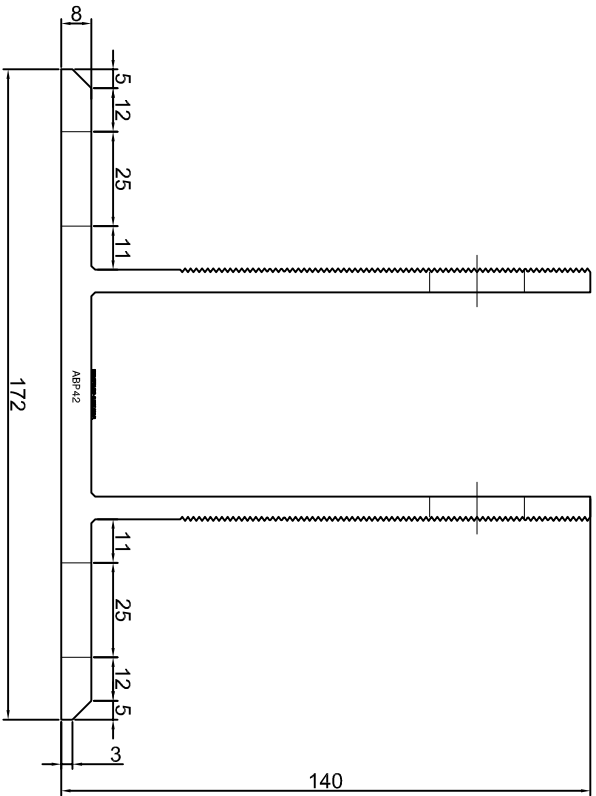

KONSOLA ABP42

ABPROJEKT Projekt / Designer: Biuro: Gliwice 44-100, ul. Żwirki i Wigury 99/20, Hala produkcyjna: Oswiecim 32-600, ul. Stanisławy Leszczyńskiej 7, www.abprojekt-gliwice.com.pl		
Projektant / Designer: Adam Brociek		
Nazwa rysunku / Sheet name: Konsola ABP42		
Skala / Scale:	Data / Date:	Numer rys. / Draw No.:
1:2	2023 01 10	ABP42