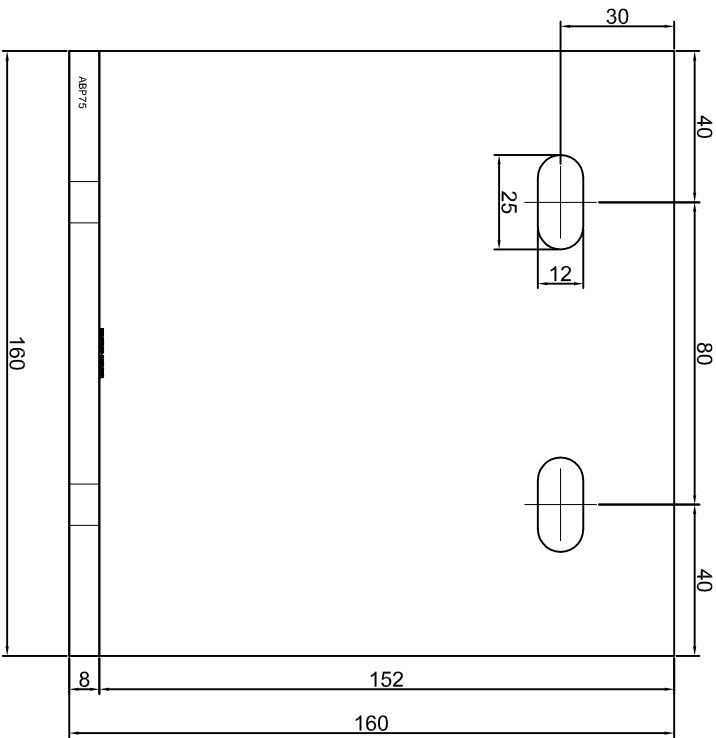

KONSOLA ABP75

Projekt:
Design:

ABPROJEKT

Biuro: Gliwice 44-100, ul. Żwirki i Wigury 99/20,
Hala produkcyjna: Osiedln 32-600, ul. Stanisławy Leszczyńskiej 7,
www.abprojekt-gliwice.com.pl

Projektant/
Designer:

Adam Brociek

Nazwa rysunku /
Sheet name:

Konsola ABP75

Skala / Scale:

1:2

Data / Date:

2023 01 10

Numer rys. / Draw No.:

ABP75