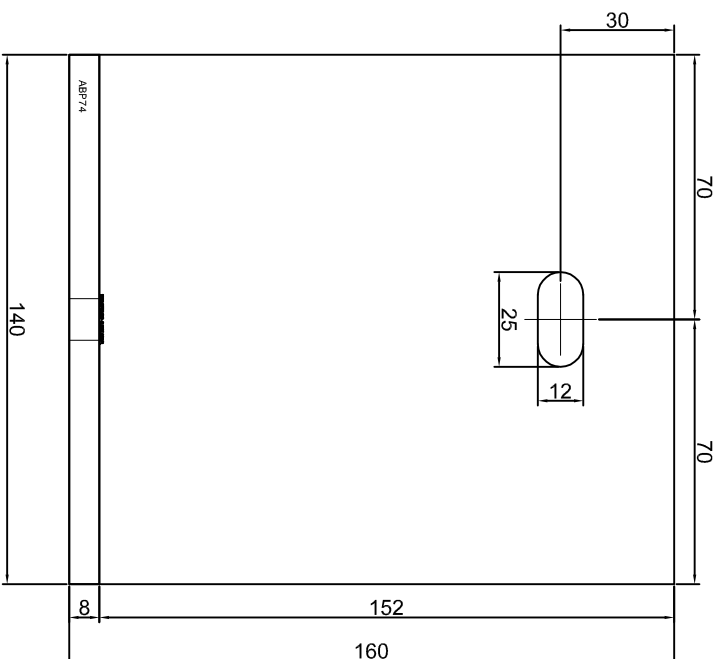

KONSOLA ABP74

Projekt:
Design:

ABPROJEKT

Biuro: Gliwice 44-100, ul. Żwirki i Wigury 99/20,
Hala produkcyjna: Oswiecim 32-600, ul. Stanisławy Leszczyńskiej 7,
www.abprojekt-gliwice.com.pl

Projektant/
Designer:

Adam Brociek

Nazwa rysunku /
Sheet name:

Konsola ABP74

Skala / Scale:

1:2

Data / Date:

2023 01 10

Numer rys. / Draw No.:

ABP74