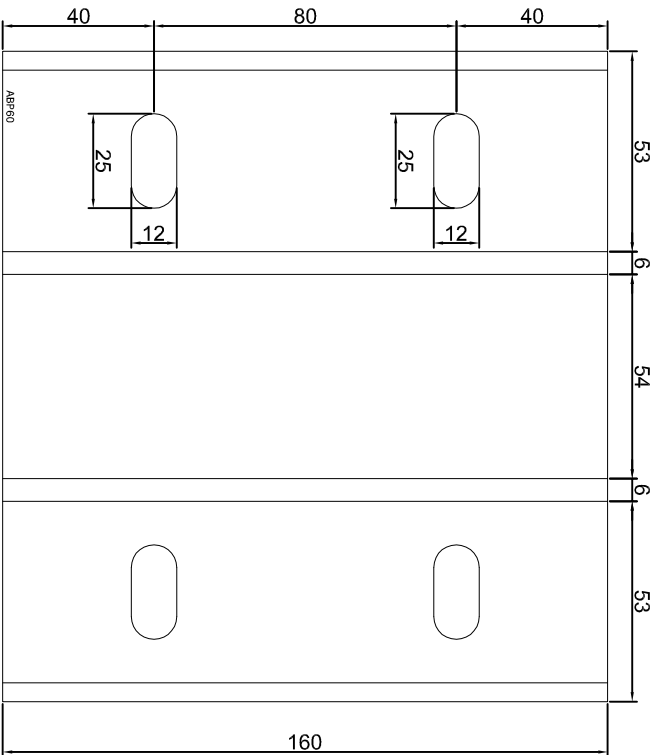

KONSOLA ABP60

Projekt:
Design:

ABPROJEKT

Biuro: Gliwice 44-100, ul. Żwirki i Wigury 99/20,
Hala produkcyjna: Oswiecim 32-600, ul. Stanisławy Leszczyńskiej 7,
www.abprojekt-gliwice.com.pl

Projektant/
Designer:

Adam Brociek

Nazwa rysunku /
Sheet name:

Konsola ABP60

Skala / Scale:

1:2

Data / Date:

2023 01 10

Numer rys. / Draw No.:

ABP60