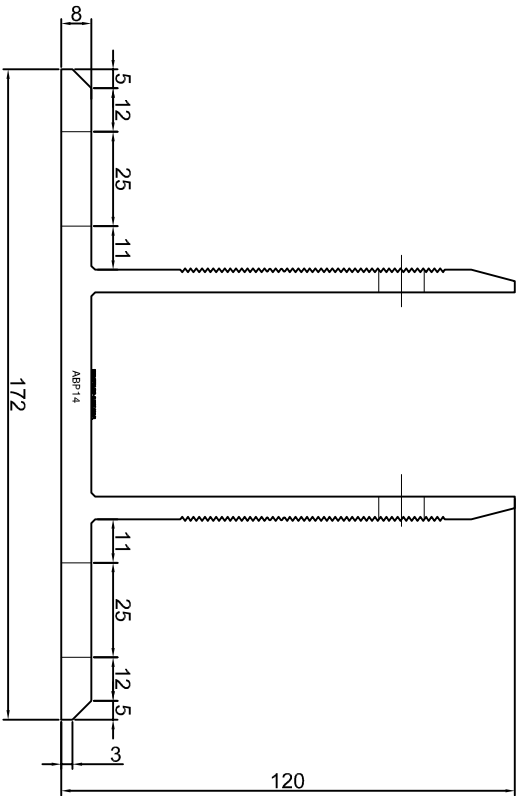

KONSOLA ABP14

Projekt		
Design: ABPROJEKT		
Biuro: Gliwice 44-100, ul. Żwirki i Wigury 99/20, Hala produkcyjna: Oswiecim 32-600, ul. Stanisławy Leszczyńskiej 7, www.abprojekt-gliwice.com.pl		
Projektant/ Designer: Adam Brociek		
Nazwa rysunku / Sheet name: Konsola ABP14		
Skala / Scale: 1:2	Data / Date: 2023 01 10	Numer rys. / Draw No.: ABP14