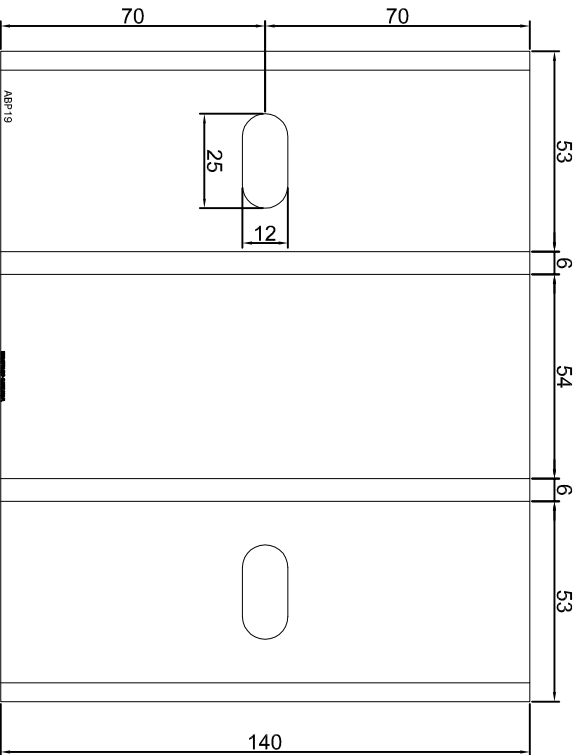

KONSOLA ABP19

ABPROJEKT Projekt / Designer: Biuro: Gliwice 44-100, ul. Żwirki i Wigury 99/20, Hala produkcyjna: Oswiecim 32-600, ul. Stanisławy Leszczyńskiej 7, www.abprojekt-gliwice.com.pl		
Projektant / Designer: Adam Brociek		
Nazwa rysunku / Sheet name: Konsola ABP19		
Skala / Scale:	Data / Date:	Numer rys. / Draw No.:
1:2	2023 01 10	ABP19