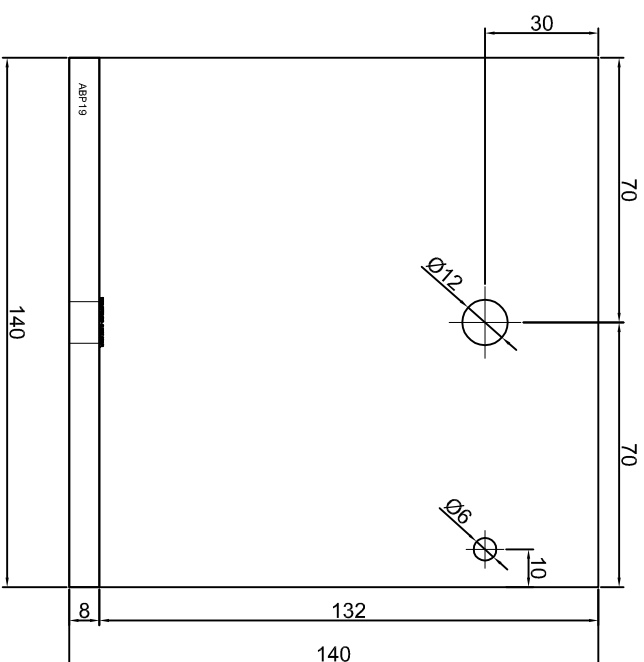

KONSOLA ABP19

ABPROJEKT Projekt / Designer: Biuro: Gliwice 44-100, ul. Żwirki i Wigury 99/20, Hala produkcyjna: Oswiecim 32-600, ul. Stanisławy Leszczyńskiej 7, www.abprojekt-gliwice.com.pl		
Projektant / Designer: Adam Brociek		
Nazwa rysunku / Sheet name: Konsola ABP19		
Skala / Scale:	Data / Date:	Numer rys. / Draw No.:
1:2	2023 01 10	ABP19