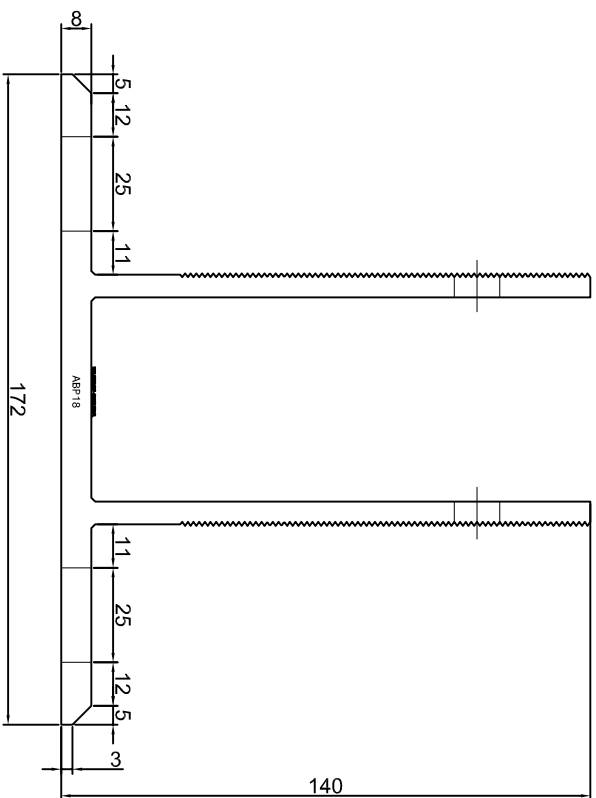

KONSOLA ABP18

ABPROJEKT Projekt / Design: Biuro: Gliwice 44-100, ul. Żwirki i Wigury 99/20, Hala produkcyjna: Oswiecim 32-600, ul. Stanisławy Leszczyńskiej 7, www.abprojekt-gliwice.com.pl		
Projektant / Designer: Adam Brociek		
Nazwa rysunku / Sheet name: Konsola ABP18		
Skala / Scale:	Data / Date:	Numer rys. / Draw No.:
1:2	2023 01 10	ABP18