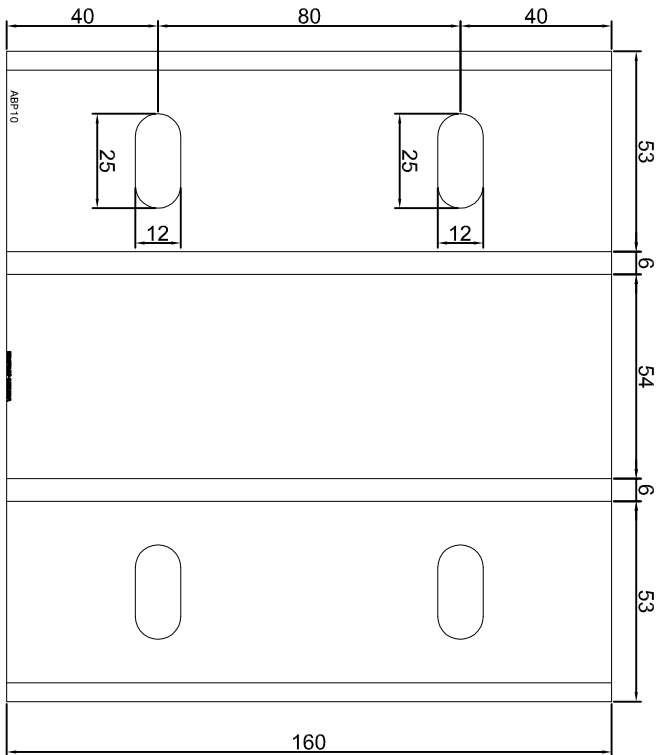

KONSOLA ABP10

Projekt Design:		ABPROJEKT	
Nazwa rysunku / Sheet name:		Konsola ABP10	
Projektant/ Designer:		Adam Brociek	
Biuro: Gliwice 44-100, ul. Żwirki i Wigury 99/20, Hala produkcyjna: Oswiecim 32-600, ul. Stanisławy Leszczyńskiej 7, www.abprojekt-gliwice.com.pl		Data / Date:	
Skala / Scale:		2023 01 10	
1:2		Numer rys. / Draw No.:	
ABP10