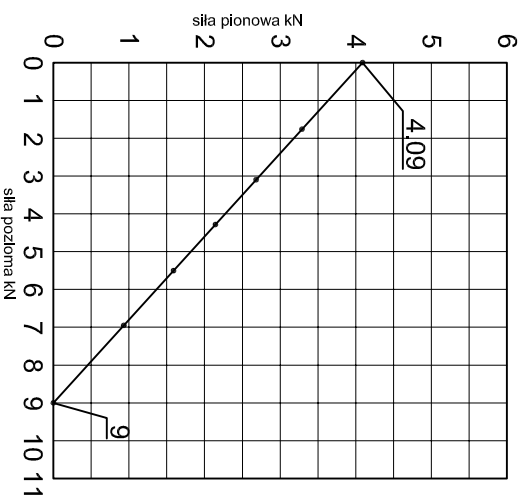

KONSOLA ABP67

Projekt		
Design: ABPROJEKT		
Biuro: Gliwice 44-100, ul. Żwirki i Wigury 99/20, Hala produkcyjna: Oswiecim 32-600, ul. Stanisławy Leszczyńskiej 7, www.abprojekt-gliwice.com.pl		
Projektant/ Designer: Adam Brociek		
Nazwa rysunku / Sheet name: Konsola ABP67		
Skala / Scale: 1:2	Data / Date: 2023 01 10	Numer rys. / Draw No.: ABP67