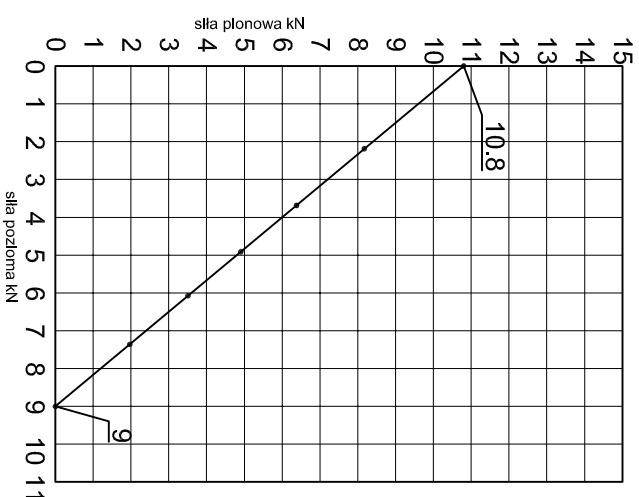

KONSOLA ABP28

Projekt Design:	ABPROJEKT
Nazwa rysunku / Sheet name:	Konsola ABP28
Projektant/ Designer:	Adam Brociek
Biuro: Gliwice 44-100, ul. Żwirki i Wigury 99/20, Hala produkcyjna: Oswiecim 32-600, ul. Stanisławy Leszczyńskiej 7, www.abprojekt-gliwice.com.pl	
Skala / Scale:	1:2
Data / Date:	2023 01 10
Numer rys. / Draw No.:	ABP28