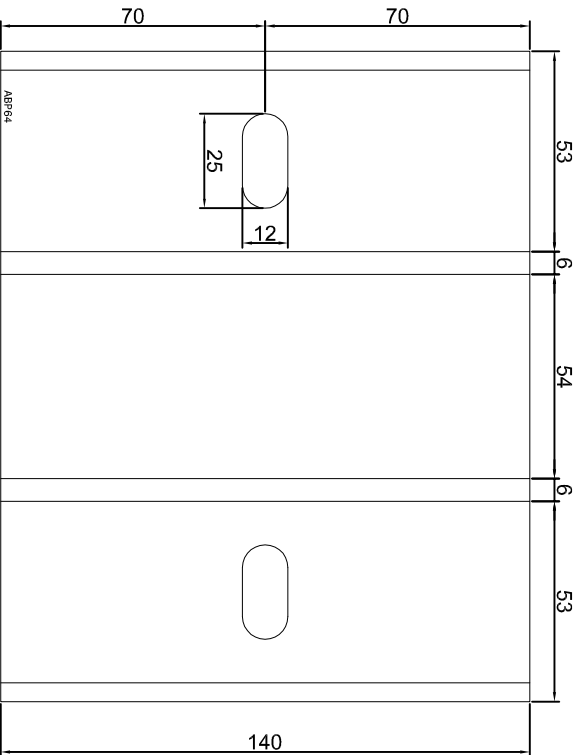

KONSOLA ABP64

Projekt Design:	ABPROJEKT
Nazwa rysunku / Sheet name:	Konsola ABP64
Projektant/ Designer:	Adam Brociek
Biurowo: Gliwice 44-100, ul. Żwirki i Wigury 99/20, Hala produkcyjna: Oswiecim 32-600, ul. Stanisławy Leszczyńskiej 7, www.abprojekt-gliwice.com.pl	
Skala / Scale:	1:2
Data / Date:	2023 01 10
Numer rys. / Draw No.:	ABP64