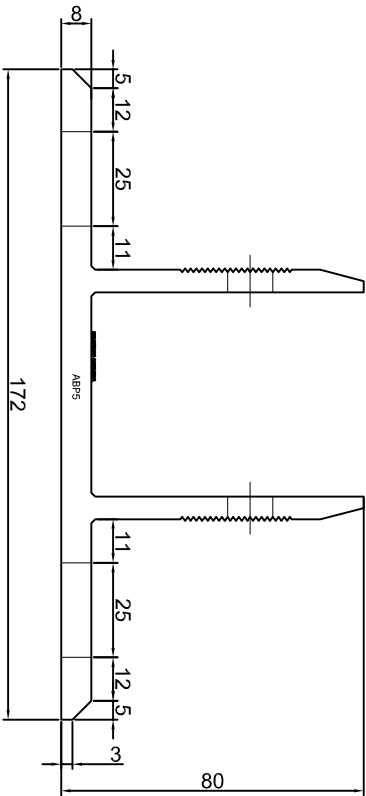

KONSOLA ABP5

Projekt:
Design:

ABPROJEKT
Biuro: Gliwice 44-100, ul. Żwirki i Wigury 99/20,
Hala produkcyjna: Oswiecim 32-600, ul. Stanisławy Leszczyńskiej 7,
www.abprojekt-gliwice.com.pl

Projektant/
Designer:

Adam Brociek

Nazwa rysunku /
Sheet name:

Konsola ABP5

Skala / Scale:

1:2

Data / Date:

2023 01 10

Numer rys. / Draw No.:

ABP5