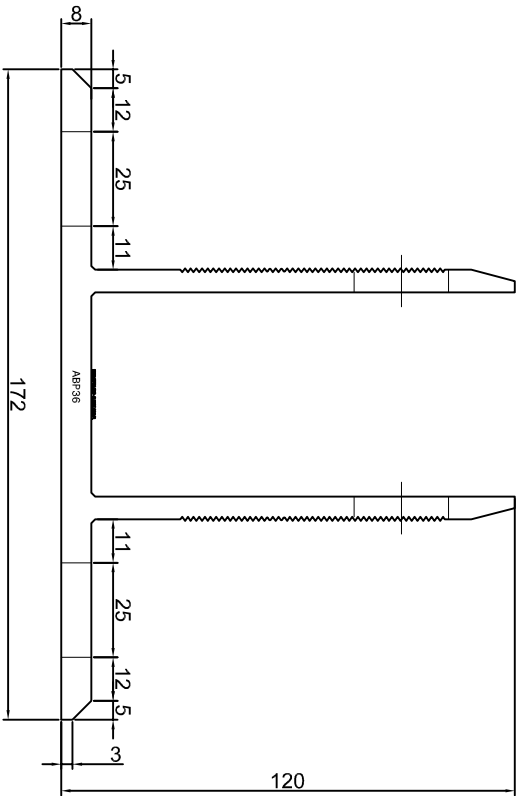

Nazwa rysunku /
Sheet name:

Konsola ABP35

Skala / Scale:

1:2

Data / Date:

2023 01 10

Numer rys. / Draw No.:

ABP35