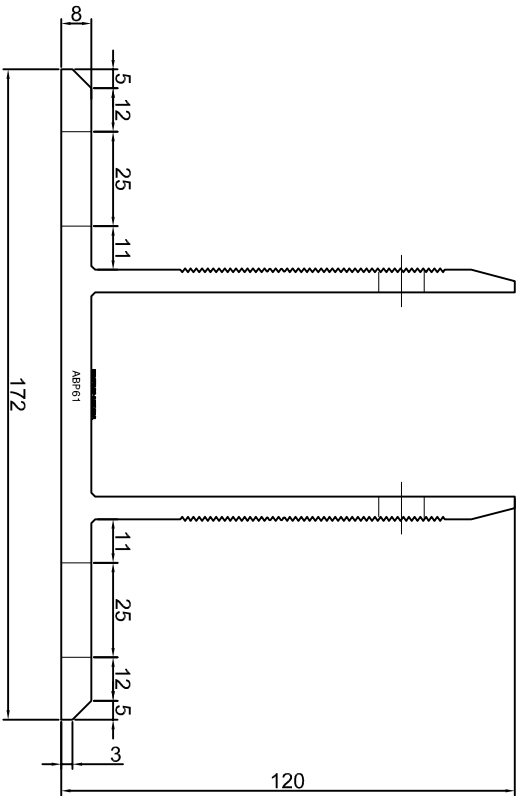

KONSOLA ABP61

Projekt / Designer: ABPROJEKT		
Biuro: Gliwice 44-100, ul. Żwirki i Wigury 99/20, Hala produkcyjna: Oswiecien 32-600, ul. Stanisławy Leszczyńskiej 7, www.abprojekt-gliwice.com.pl		
Projektant / Designer: Adam Brociek		
Nazwa rysunku / Sheet name: Konsola ABP61		
Skala / Scale: 1:2	Data / Date: 2023 01 10	Numer rys. / Draw No.: ABP61