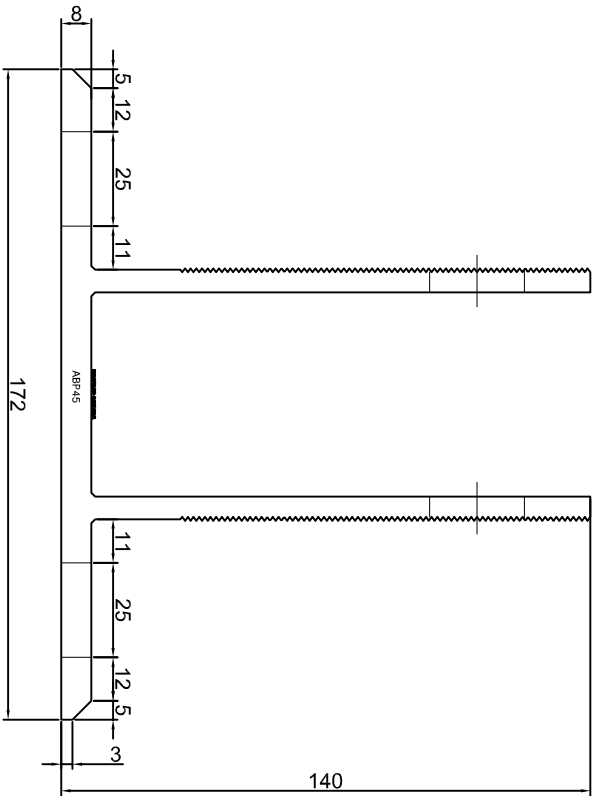

KONSOLA ABP45

Projekt / Design:	ABPROJEKT
Biurowo: Gliwice 44-100, ul. Zawirki i Wąguży 99/20, Hala produkcyjna: Oswiecím 32-600, ul. Stanisławy Leszczyńskiej 7, www.abprojekt-gliwice.com.pl	
Projektant / Designer:	Adam Brociek
Nazwa rysunku / Sheet name:	Konsola ABP45
Skala / Scale:	
Data / Date:	2023 01 10
Numer rys. / Draw No.:	ABP45