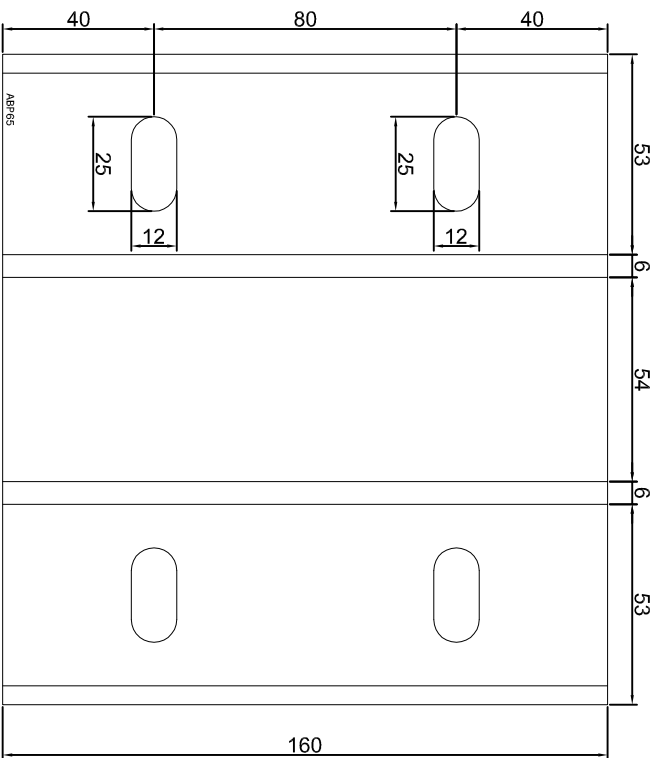

KONSOLA ABP65

Projekt:
Design:

ABPROJEKT

Biuro: Gliwice 44-100, ul. Żwirki i Wigury 99/20,
Hala produkcyjna: Oswiecim 32-600, ul. Stanisławy Leszczyńskiej 7,
www.abprojekt-gliwice.com.pl

Projektant/
Designer:

Adam Brociek

Nazwa rysunku /
Sheet name:

Konsola ABP65

Skala / Scale:

1:2

Data / Date:

2023 01 10

Numer rys. / Draw No.:

ABP65