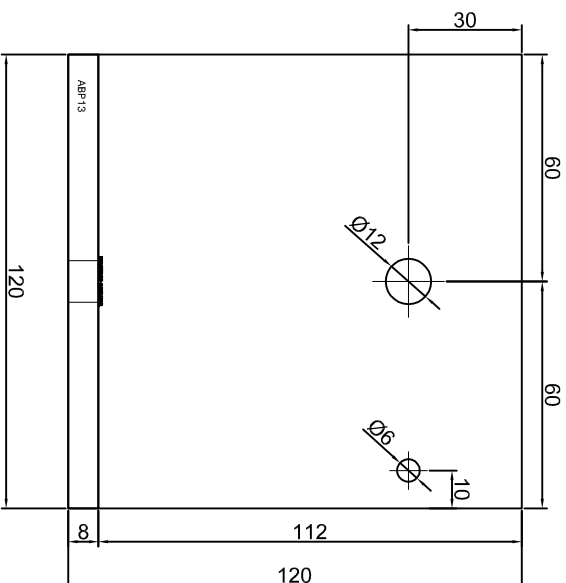

KONSOLA ABP13

ABPROJEKT Projekt / Design: Biuro: Gliwice 44-100, ul. Żwirki i Wigury 99/20, Hala produkcyjna: Oswiecim 32-600, ul. Stanisławy Leszczyńskiej 7, www.abprojekt-gliwice.com.pl		
Projektant / Designer: Adam Brociek		
Nazwa rysunku / Sheet name: Konsola ABP13		
Skala / Scale:	Data / Date:	Numer rys. / Draw No.:
1:2	2023 01 10	ABP13