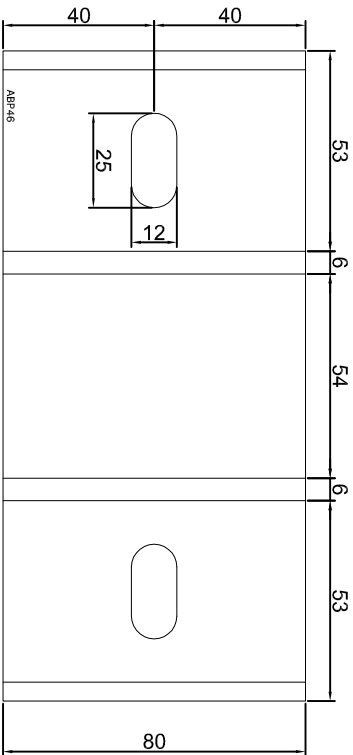

KONSOLA ABP46

Projekt / Design:	ABPROJEKT
Biurowo: Gliwice 44-100, ul. Zawirki i Wąguły 99/20, Hala produkcyjna: Oswiecien 32-600, ul. Stanisławy Leszczyńskiej 7, www.abprojekt-gliwice.com.pl	
Projektant / Designer:	Adam Brociek
Nazwa rysunku / Sheet name:	Konsola ABP46
Skala / Scale:	
Data / Date:	2023 01 10
Numer rys. / Draw No.:	ABP46