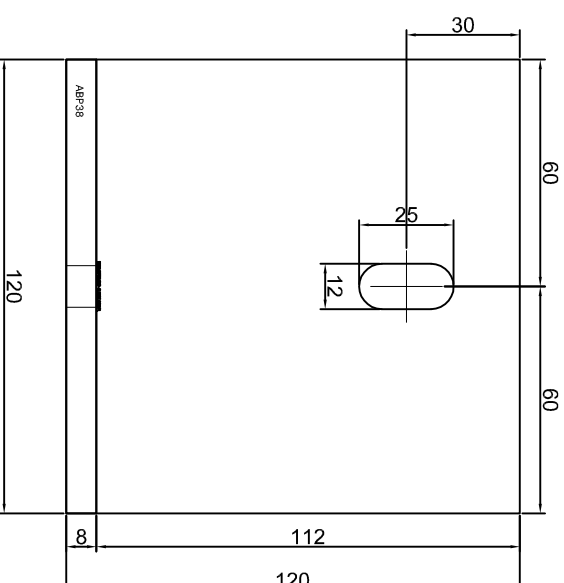

KONSOLA ABP38

Projekt		
Design:		
ABPROJEKT		
Biuro: Gliwice 44-100, ul. Żwirki i Wigury 99/20, Hala produkcyjna: Oswiecim 32-600, ul. Stanisławy Leszczyńskiej 7, www.abprojeckt-gliwice.com.pl		
Projektant/ Designer:		
Adam Brociek		
Nazwa rysunku / Sheet name:		
Konsola ABP38		
Skala / Scale:		Numer rys. / Draw No.:
1:2		2023 01 10
		ABP38