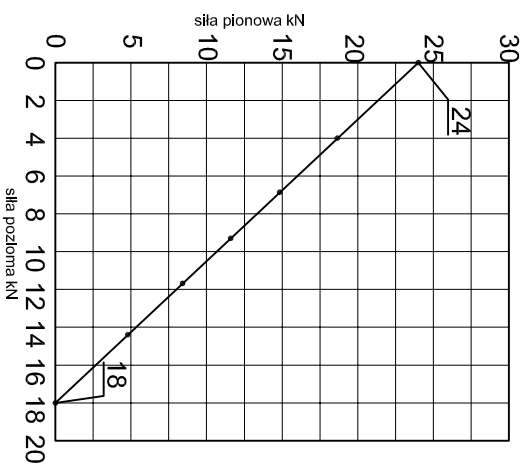

KONSOLA ABP65

Projekt:
Design:

ABPROJEKT

Biuro: Gliwice 44-100, ul. Żwirki i Wigury 99/20,
Hala produkcyjna: Oswiecim 32-600, ul. Stanisławy Leszczyńskiej 7,
www.abprojekt-gliwice.com.pl

Projektant/
Designer:

Adam Brociek

Nazwa rysunku /
Sheet name:

Konsola ABP65

Skala / Scale:

1:2

Data / Date:

2023 01 10

Numer rys. / Draw No.:

ABP65