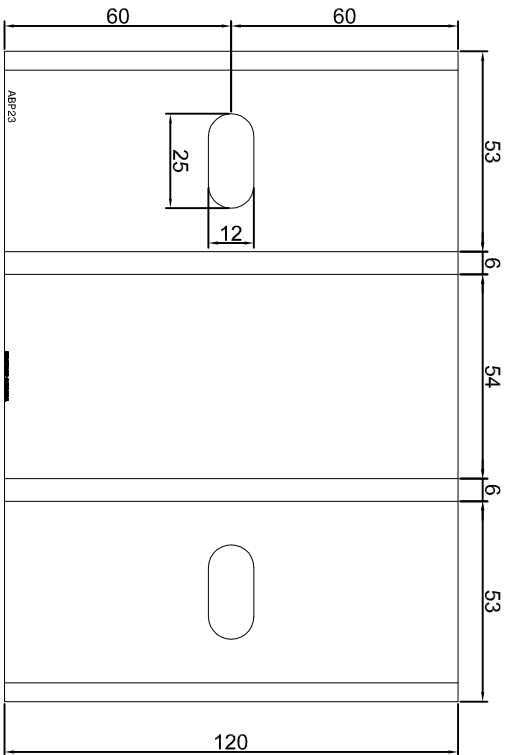

KONSOLA ABP23

Projekt:
Design: **ABPROJEKT**

Biuro: Gliwice 44-100, ul. Żwirki i Wigury 99/20,
Hala produkcyjna: Oswiecim 32-600, ul. Stanisławy Leszczyńskiej 7,
www.abprojekt-gliwice.com.pl

Projektant/
Designer: Adam Brociek

Nazwa rysunku /
Sheet name:

Konsola ABP23

Skala / Scale:

1:2

Data / Date:

2023 01 10

Numer rys. / Draw No.:

ABP23