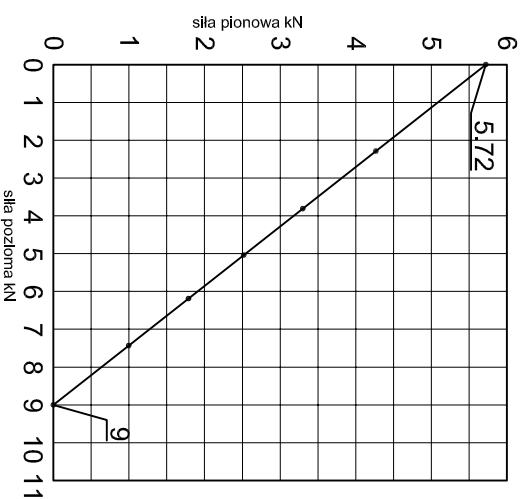

KONSOLA ABP69

ABPROJEKT Biuro: Gliwice 44-100, ul. Żwirki i Wigury 99/20, Hala produkcyjna: Oswiecim 32-600, ul. Stanisławy Leszczyńskiej 7, www.abprojekt-gliwice.com.pl		
Projekt / Designer:	Adam Brociek	
Nazwa rysunku / Sheet name:	Konsola ABP69	
Skala / Scale:	Data / Date:	Numer rys. / Draw No.:
1:2	2023 01 10	ABP69