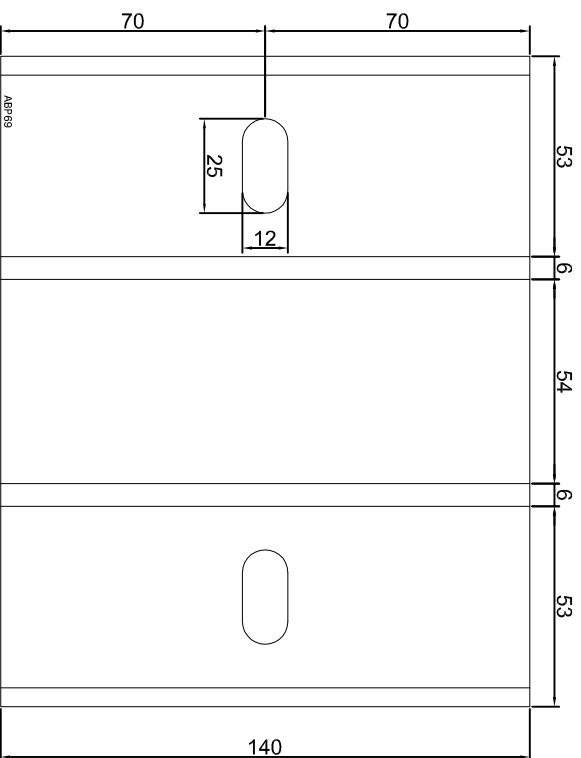

KONSOLA ABP69

ABPROJEKT Biuro: Gliwice 44-100, ul. Żwirki i Wigury 99/20, Hala produkcyjna: Oswiecim 32-600, ul. Stanisławy Leszczyńskiej 7, www.abprojekt-gliwice.com.pl		
Projekt / Designer:	Adam Brociek	
Nazwa rysunku / Sheet name:	Konsola ABP69	
Skala / Scale:	Data / Date:	Numer rys. / Draw No.:
1:2	2023 01 10	ABP69