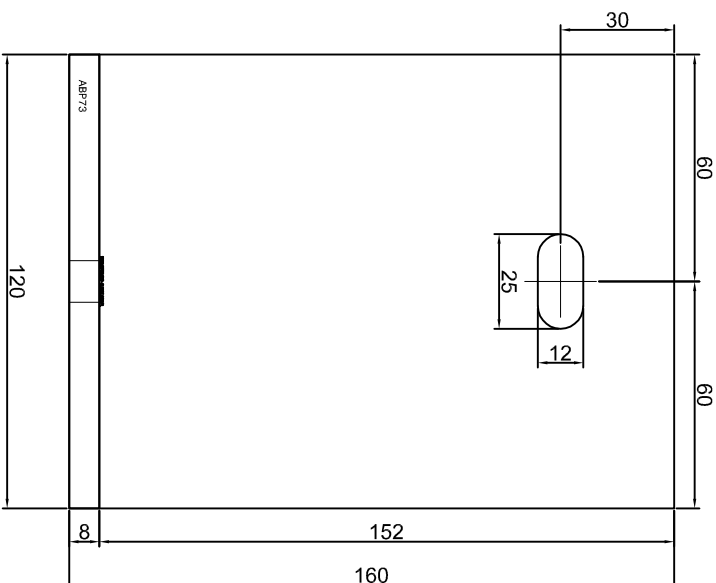

KONSOLA ABP73

Projekt		
Design: ABPROJEKT		
Biuro: Gliwice 44-100, ul. Żwirki i Wigury 99/20, Hala produkcyjna: Oswiecim 32-600, ul. Stanisławy Leszczyńskiej 7, www.abprojekt-gliwice.com.pl		
Projektant/ Designer: Adam Brociek		
Nazwa rysunku / Sheet name: Konsola ABP73		
Skala / Scale: 1:2	Data / Date: 2023 01 10	Numer rys. / Draw No.: ABP73