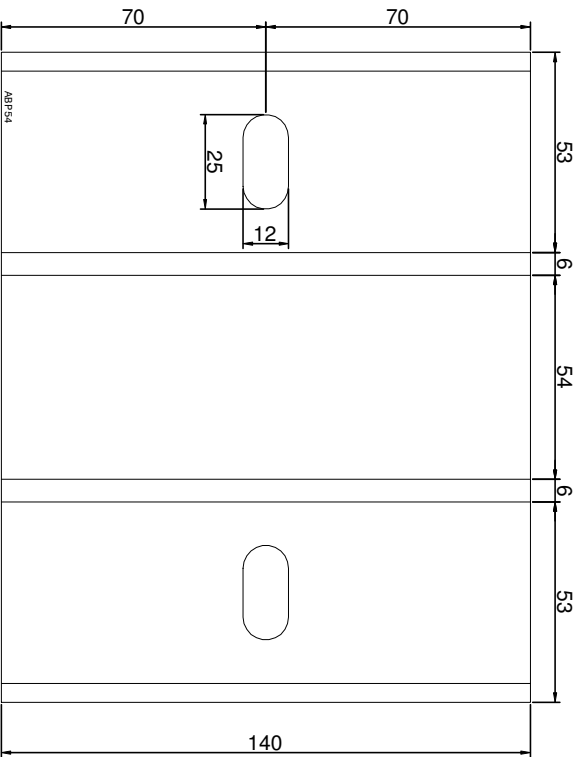

KONSOLA ABP54

Projekt Design:	ABPROJEKT
Nazwa rysunku / Sheet name:	Konsola ABP54
Projektant/ Designer:	Adam Brociek
Biuro: Gliwice 44-100, ul. Żwirki i Wigury 99/20, Hala produkcyjna: Oświęcim 32-600, ul. Stanisławy Leszczyńskiej 7, www.abprojeckt-gliwice.com.pl	
Skala / Scale:	1:2
Data / Date:	2023 01 10
Numer rys. / Dwg No.:	ABP54