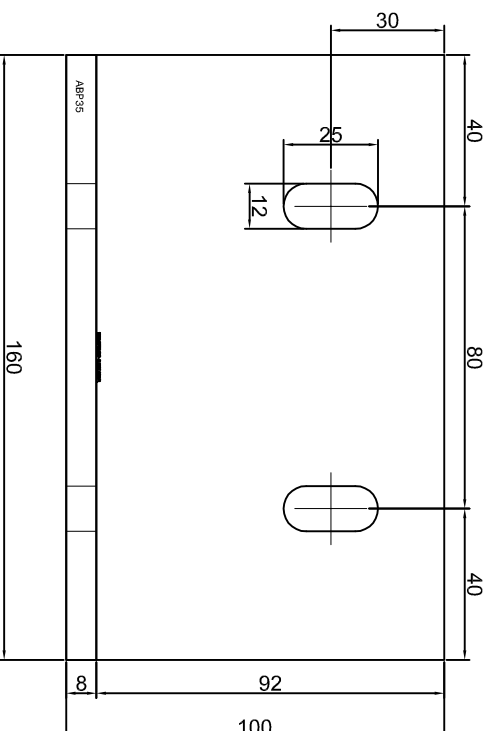

KONSOLA ABP35

Projekt
Design:

Biuro: Gliwice 44-100, ul. Żwirki i Wigury 99/20,
Hala produkcyjna: Osiedln 32-600, ul. Stanisławy Leszczyńskiej 7,
www.abprojekt-gliwice.com.pl

Projektant/
Designer:

Adam Brociek

Nazwa rysunku /
Sheet name:

Konsola ABP35

Skala / Scale:

1:2

Data / Date:

2023 01 10

Numer rys. / Draw No.:

ABP35