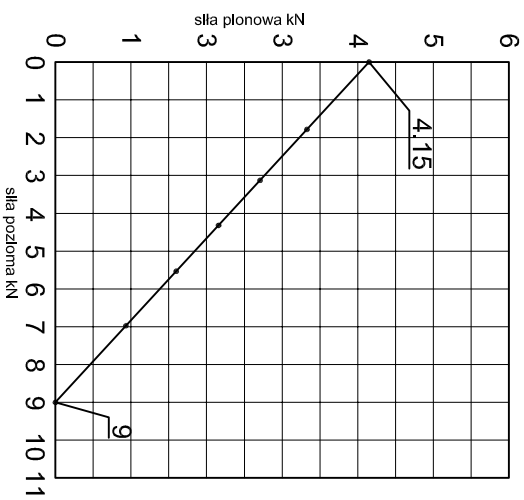

KONSOLA ABP48

Projekt	ABPROJEKT
Design:	Biuro: Gliwice 44-100, ul. Żwirki i Wigury 99/20, Hala produkcyjna: Oswiecim 32-600, ul. Stanisławy Leszczyńskiej 7, www.abprojekt-gliwice.com.pl
Projektant/Designer:	Adam Brociek
Nazwa rysunku / Sheet name:	Konsola ABP48
Skala / Scale:	1:2
Data / Date:	2023 01 10
Numer rys. / Draw No.:	ABP48