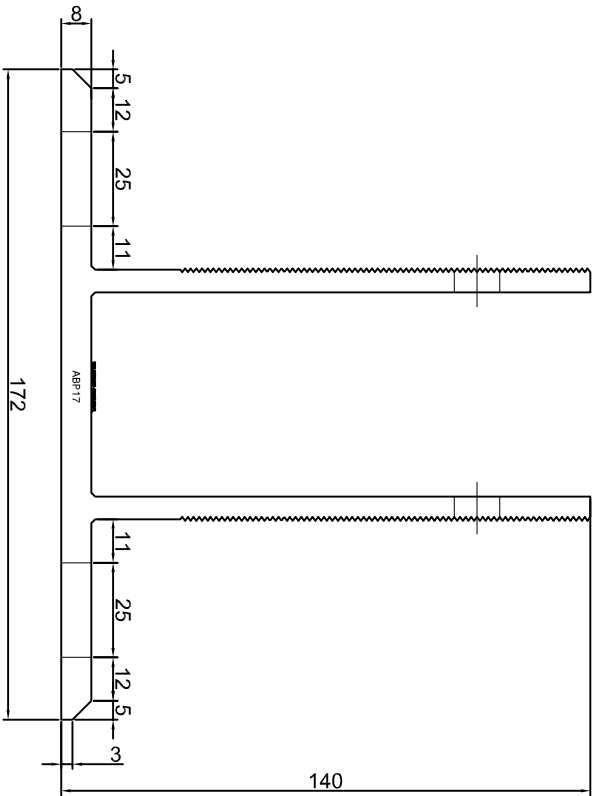

KONSOLA ABP17

Projekt: Design:			ABPROJEKT
Nazwa rysunku / Sheet name:			Konsola ABP17
Projektant/ Designer:			Adam Brociek
Biuro: Gliwice 44-100, ul. Żwirki i Wigury 99/20, Hala produkcyjna: Oswiecim 32-600, ul. Stanisławy Leszczyńskiej 7, www.abprojekt-gliwice.com.pl			
Skala / Scale:	Data / Date:	Numer rys. / Draw No.:	
1:2	2023 01 10	ABP17