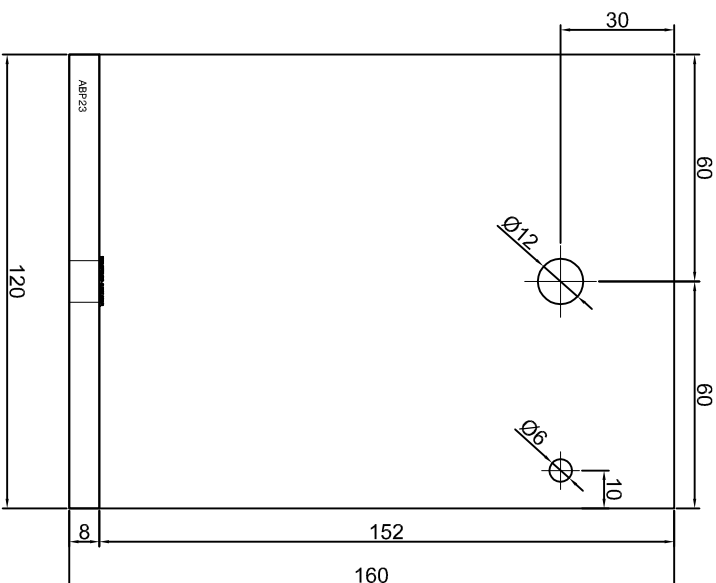

KONSOLA ABP23

Projekt:
Design: **ABPROJEKT**

Biuro: Gliwice 44-100, ul. Żwirki i Wigury 99/20,
Hala produkcyjna: Oswiecim 32-600, ul. Stanisławy Leszczyńskiej 7,
www.abprojekt-gliwice.com.pl

Projektant/
Designer: Adam Brociek

Nazwa rysunku /
Sheet name:

Konsola ABP23

Skala / Scale:

1:2

Data / Date:

2023 01 10

Numer rys. / Draw No.:

ABP23