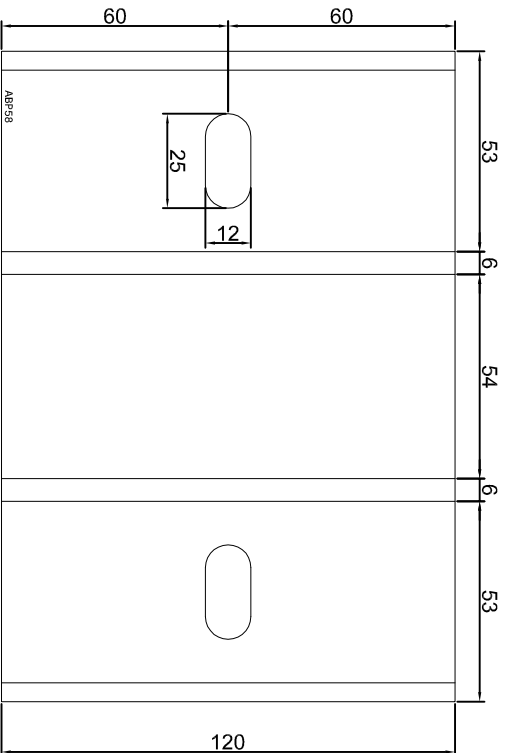

KONSOLA ABP58

Projekt Design:	ABPROJEKT
Nazwa rysunku / Sheet name:	Konsola ABP58
Projektant/ Designer:	Adam Brociek
Biurowo: Gliwice 44-100, ul. Żwirki i Wigury 99/20, Hala produkcyjna: Osiedle 32-600, ul. Stanisławy Leszczyńskiej 7, www.abprojeckt-gliwice.com.pl	
Skala / Scale:	Data / Date:
1:2	2022 05 20
Numer rys. / Draw No.:	
ABP58