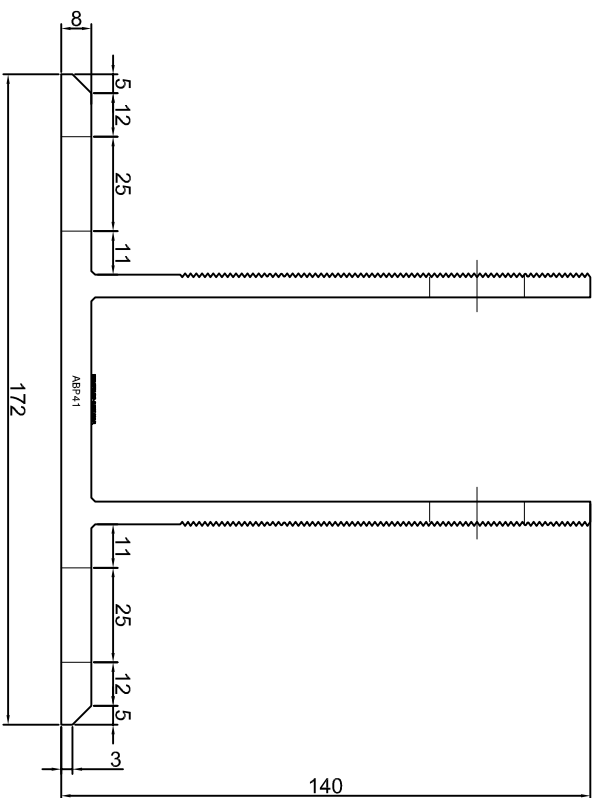

Nazwa rysunku /
Sheet name:

Konsola ABP40

Skala / Scale:

1:2

Data / Date:

2023 01 10

Numer rys. / Draw No.:

ABP40