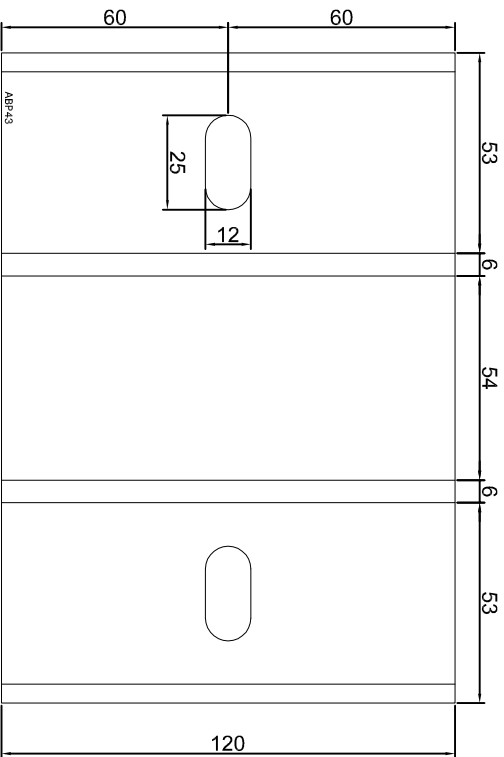

KONSOLA ABP43

Projekt	ABPROJEKT
Design:	Biuro: Gliwice 44-100, ul. Żwirki i Wigury 99/20, Hala produkcyjna: Oswiecim 32-600, ul. Stanisławy Leszczyńskiej 7, www.abprojekt-gliwice.com.pl
Projektant/Designer:	Adam Brociek
Nazwa rysunku / Sheet name:	Konsola ABP43
Skala / Scale:	1:2
Data / Date:	2023 01 10
Numer rys. / Draw No.:	ABP43