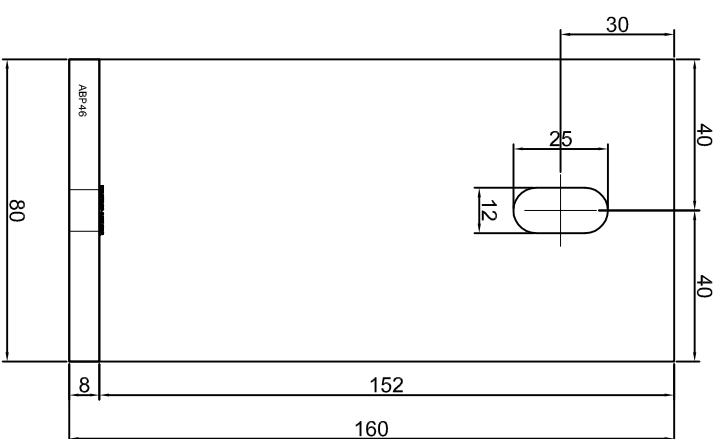

KONSOLA ABP46

Projekt / Design:	ABPROJEKT
Biurowo: Gliwice 44-100, ul. Zawirki i Wąguły 99/20, Hala produkcyjna: Oswiecien 32-600, ul. Stanisławy Leszczyńskiej 7, www.abprojekt-gliwice.com.pl	
Projektant / Designer:	Adam Brociek
Nazwa rysunku / Sheet name:	Konsola ABP46
Skala / Scale:	
Data / Date:	2023 01 10
Numer rys. / Draw No.:	ABP46