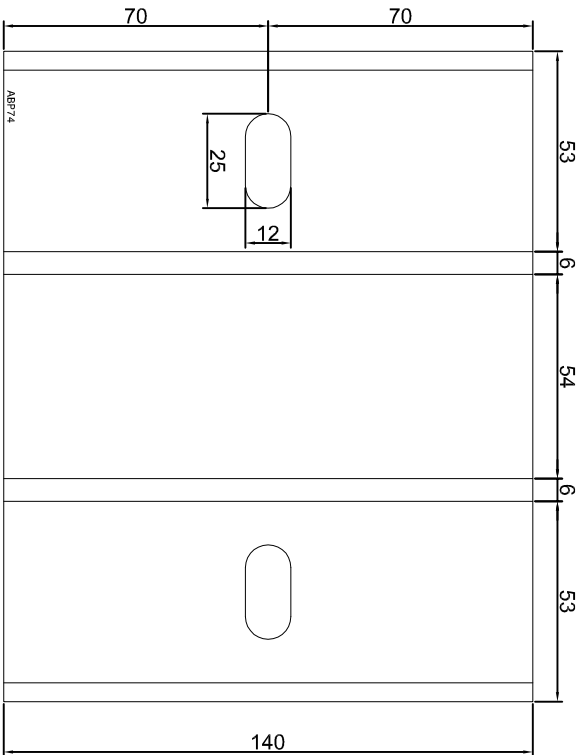

KONSOLA ABP74

Projekt:
Design:

ABPROJEKT

Biuro: Gliwice 44-100, ul. Żwirki i Wigury 99/20,
Hala produkcyjna: Oswiecim 32-600, ul. Stanisławy Leszczyńskiej 7,
www.abprojekt-gliwice.com.pl

Projektant/
Designer:

Adam Brociek

Nazwa rysunku /
Sheet name:

Konsola ABP74

Skala / Scale:

1:2

Data / Date:

2023 01 10

Numer rys. / Draw No.:

ABP74