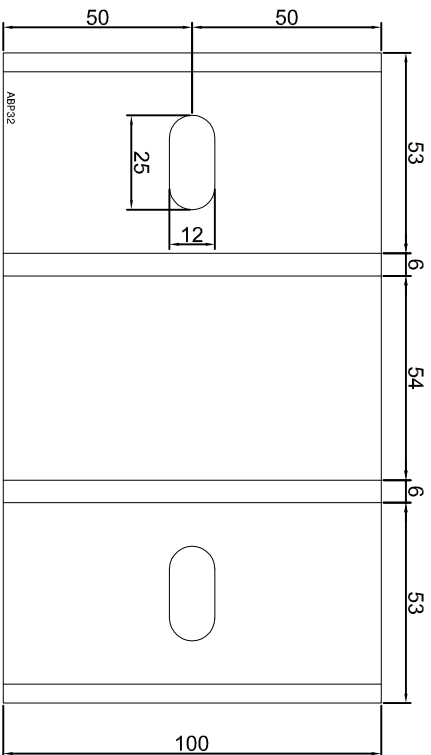

KONSOLA ABP32

Projekt: **ABPROJEKT**
Design:
Biuro: Gliwice 44-100, ul. Żwirki i Wigury 99/20,
Hala produkcyjna: Oswiecim 32-600, ul. Stanisławy Leszczyńskiej 7,
www.abprojekt-gliwice.com.pl

Projektant/
Designer:
Adam Brociek

Nazwa rysunku /
Sheet name:

Konsola ABP32

Skala / Scale:

1:2

Data / Date:

2023 01 10

Numer rys. / Draw No.:

ABP32