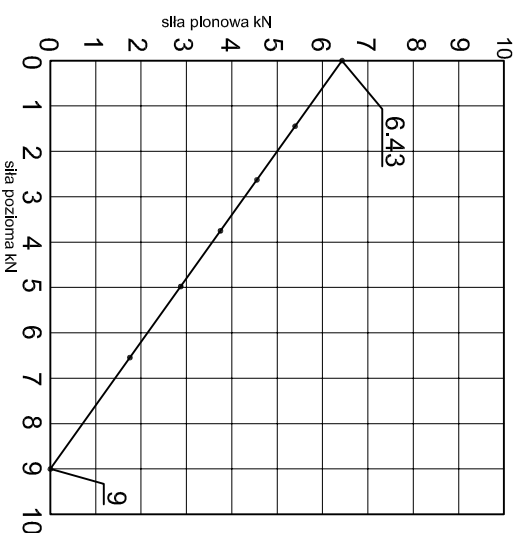

KONSOLA ABP57

Projekt Design:	ABPROJEKT
Biurowo: Głównice 44-100, ul. Żwirki i Wigury 99/20, Hala produkcyjna: Oswiecien 32-600, ul. Stanisławy Leszczyńskiej 7, www.abprojeckt-glowice.com.pl	
Projektant/ Designer:	Adam Brociek
Nazwa rysunku / Sheet name:	Konsola ABP57
Skala / Scale:	
Data / Date:	2023 01 10
Numer rys. / Draw No.:	ABP57