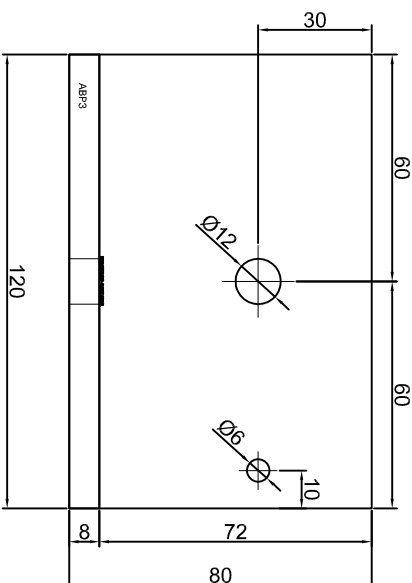

KONSOLA ABP3

Projekt Design:		
ABPROJEKT		
Biuro: Gliwice 44-100, ul. Żwirki i Wigury 99/20, Hala produkcyjna: Oswiecim 32-600, ul. Stanisławy Leszczyńskiej 7, www.abprojekt-gliwice.com.pl		
Projektant/ Designer:		
Adam Brociek		
Nazwa rysunku / Sheet name:		
Konsola ABP3		
Skala / Scale:	Data / Date:	Numer rys. / Draw No.:
1:2	2023 01 10	ABP3