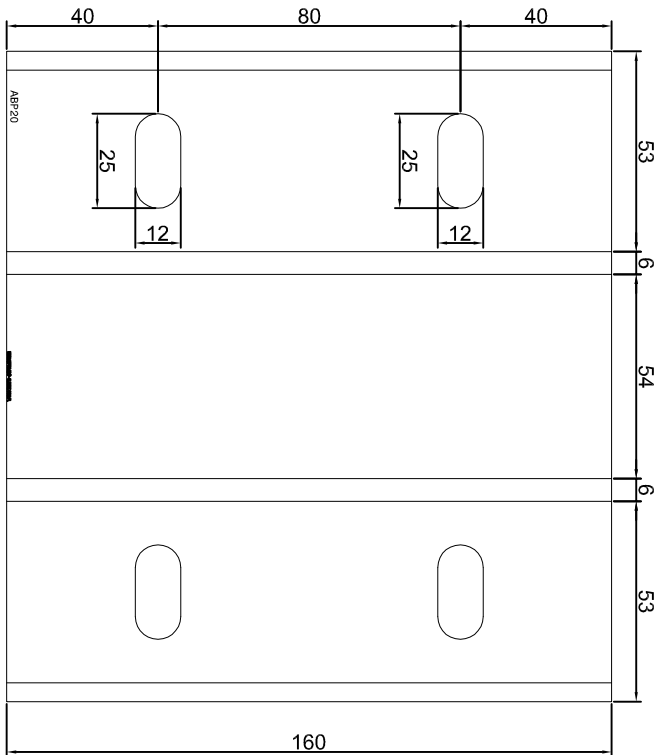

KONSOLA ABP20

Projekt
Design:

ABPROJEKT

Biuro: Gliwice 44-100, ul. Żwirki i Wigury 99/20,
Hala produkcyjna: Oswiecim 32-600, ul. Stanisławy Leszczyńskiej 7,
www.abprojekt-gliwice.com.pl

Projektant/
Designer:

Adam Brociek

Nazwa rysunku /
Sheet name:

Konsola ABP20

Skala / Scale:

1:2

Data / Date:

2023 01 10

Numer rys. / Draw No.:

ABP20