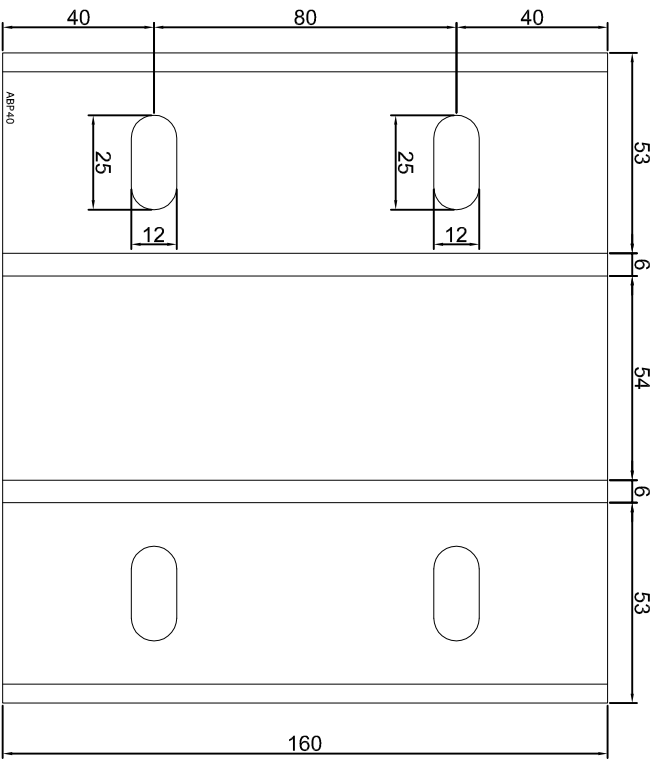

KONSOLA ABP40

Projekt:
Design:

Biuro: Gliwice 44-100, ul. Żwirki i Wigury 99/20,
Hala produkcyjna: Oswiecien 32-600, ul. Stanisławy Leszczyńskiej 7,
www.abprojekt-gliwice.com.pl

Projektant/
Designer:

Adam Brociek

Nazwa rysunku /
Sheet name:

Konsola ABP40

Skala / Scale:

1:2

Data / Date:

2023 01 10

Numer rys. / Draw No.:

ABP40