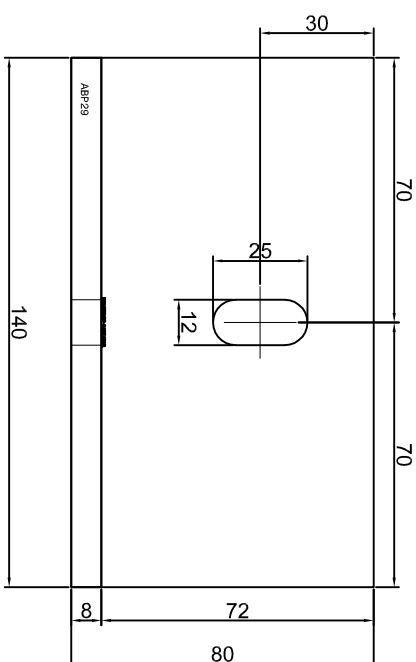

KONSOLA ABP29

Projekt / Design:	ABPROJEKT		
Biuro:	Gliwice 44-100, ul. Żwirki i Wigury 99/20,		
Hala produkcyjna:	Oświęcim 32-600, ul. Stanisławy Leszczyńskiej 7,		
www.abprojekt-gliwice.com.pl			
Projektant / Designer:	Adam Brociek		
Nazwa rysunku / Sheet name:	Konsola ABP29		
Skala / Scale:	Data / Date:	Numer rys. / Draw No.:	
1:2	2023 01 10	ABP29