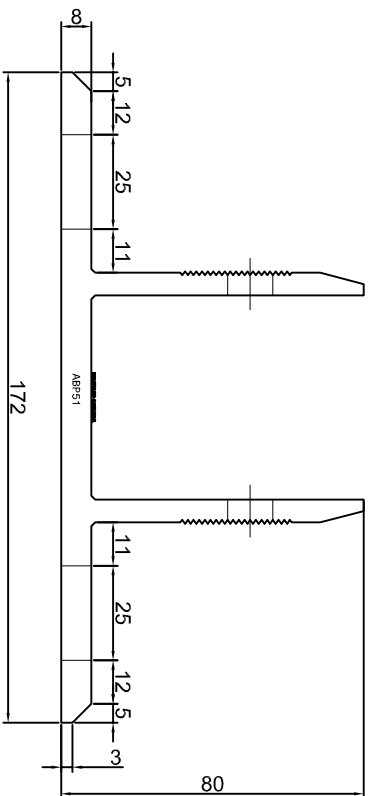

KONSOLA ABP51

Projekt / Designer:	ABPROJEKT
Nazwa rysunku / Sheet name:	Konsola ABP51
Projektant / Designer:	Adam Brociek
Biurowo: Gliwice 44-100, ul. Żwirki i Wigury 99/20, Hala produkcyjna: Oswiecim 32-600, ul. Stanisławy Leszczyńskiej 7, www.abprojekt-gliwice.com.pl	
Skala / Scale:	1:2
Data / Date:	2023 01 10
Numer rys. / Draw No.:	ABP51