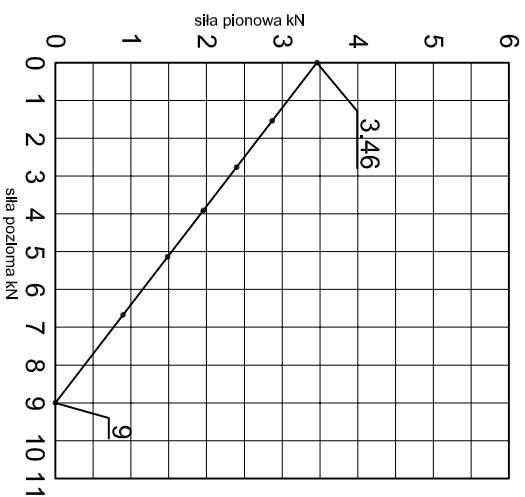

KONSOLA ABP22

Projekt: Design:			ABPROJEKT
Nazwa rysunku / Sheet name:			Konsola ABP22
Projektant/ Designer:			Adam Brociek
Biuro: Gliwice 44-100, ul. Żwirki i Wigury 99/20, Hala produkcyjna: Oswiecien 32-600, ul. Stanisławy Leszczyńskiej 7, www.abprojekt-gliwice.com.pl			
Skala / Scale:	Data / Date:	Numer rys. / Draw No.:	
1:2	2023 01 10	ABP22