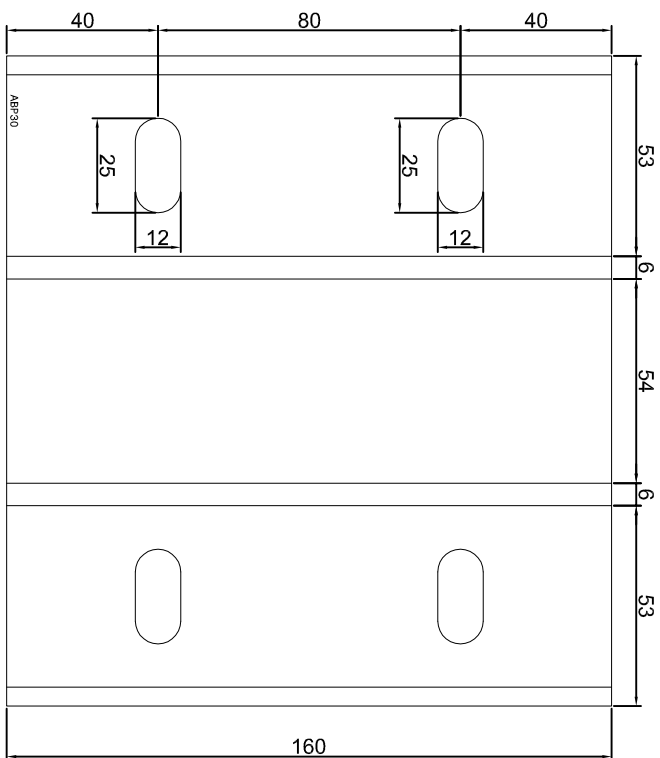

KONSOLA ABP30

Projekt
Design:

ABPROJEKT

Biuro: Gliwice 44-100, ul. Żwirki i Wigury 99/20,
Hala produkcyjna: Osiedln 32-600, ul. Stanisławy Leszczyńskiej 7,
www.abprojekt-gliwice.com.pl

Projektant/
Designer:

Adam Brociek

Nazwa rysunku /
Sheet name:

Konsola ABP30

Skala / Scale:

1:2

Data / Date:

2023 01 10

Numer rys. / Draw No.:

AB30