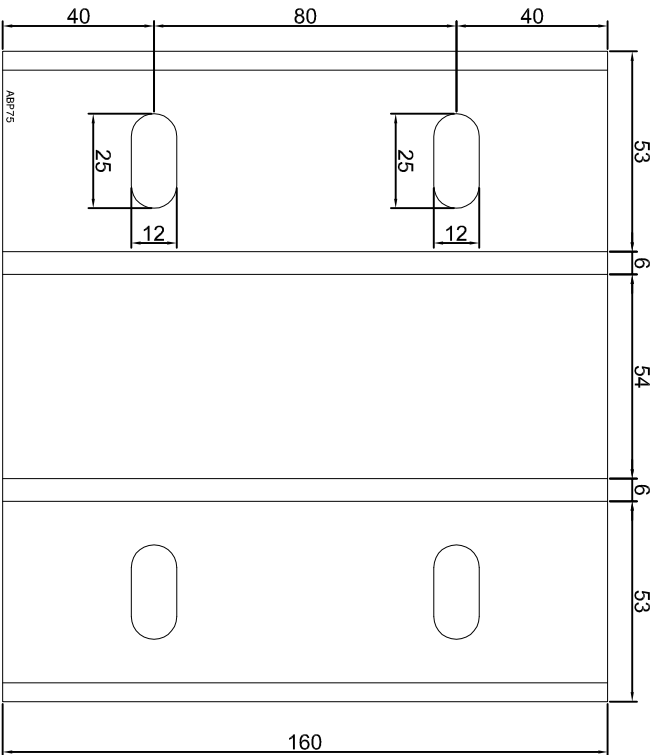

KONSOLA ABP75

Projekt:
Design:

ABPROJEKT

Biuro: Gliwice 44-100, ul. Żwirki i Wigury 99/20,
Hala produkcyjna: Osiedln 32-600, ul. Stanisławy Leszczyńskiej 7,
www.abprojekt-gliwice.com.pl

Projektant/
Designer:

Adam Brociek

Nazwa rysunku /
Sheet name:

Konsola ABP75

Skala / Scale:

1:2

Data / Date:

2023 01 10

Numer rys. / Draw No.:

ABP75