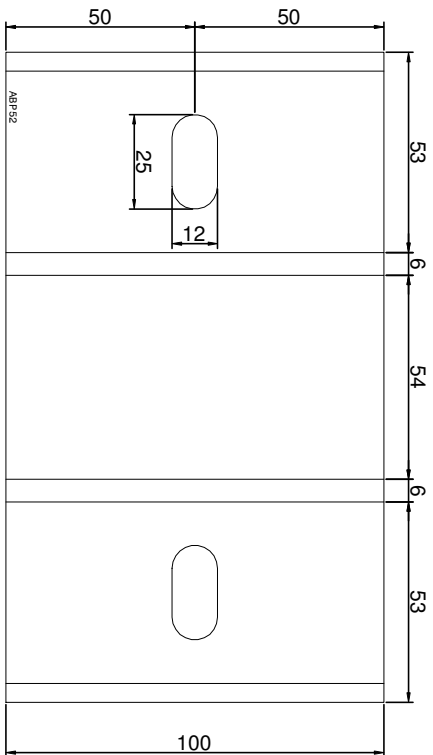

KONSOLA ABP52

Projekt Design:		ABPROJEKT	
Nazwa rysunku / Sheet name:		Konsola ABP52	
Projektant/ Designer:		Adam Brociek	
Skala / Scale:		1:2	
Data / Date:		2023 01 10	
Numer rys. / Dwg No.:		ABP52	
Biuro: Gliwice 44-100, ul. Żwirki i Wigury 99/20, Hala produkcyjna: Oswiecim 32-600, ul. Stanisławy Leszczyńskiej 7, www.abprojeckt-gliwice.com.pl