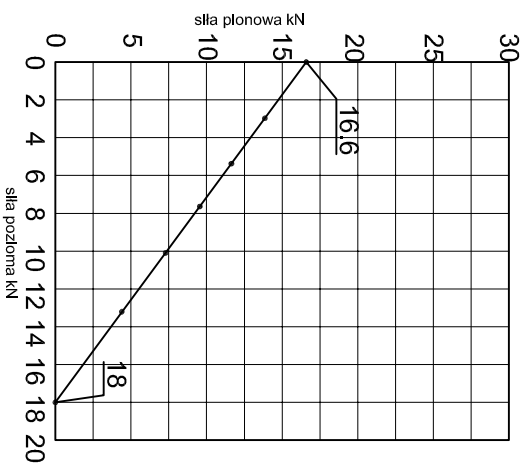

KONSOLA ABP50

Projekt:
Design:

ABPROJEKT

Biuro: Gliwice 44-100, ul. Żwirki i Wigury 99/20,
Hala produkcyjna: Osiedln 32-600, ul. Stanisławy Leszczyńskiej 7,
www.abprojekt-gliwice.com.pl

Projektant/
Designer:

Adam Brociek

Nazwa rysunku /
Sheet name:

Konsola ABP50

Skala / Scale:

1:2

Data / Date:

2023 01 10

Numer rys. / Draw No.:

ABP50