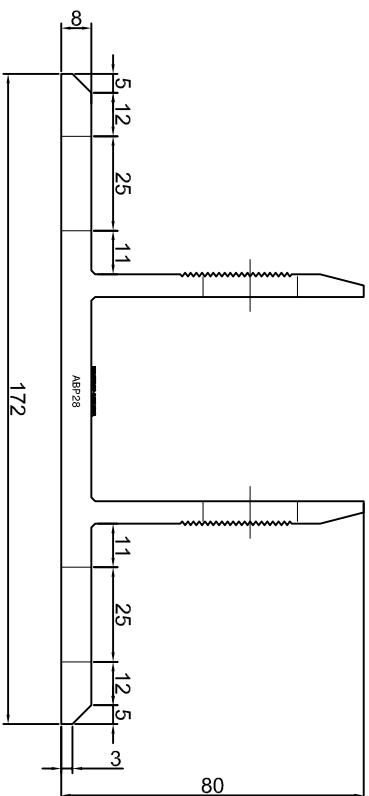

KONSOLA ABP28

Projekt Design:	ABPROJEKT
Nazwa rysunku / Sheet name:	Konsola ABP28
Projektant/ Designer:	Adam Brociek
Biuro: Gliwice 44-100, ul. Żwirki i Wigury 99/20, Hala produkcyjna: Oswiecim 32-600, ul. Stanisławy Leszczyńskiej 7, www.abprojekt-gliwice.com.pl	
Skala / Scale:	1:2
Data / Date:	2023 01 10
Numer rys. / Draw No.:	ABP28