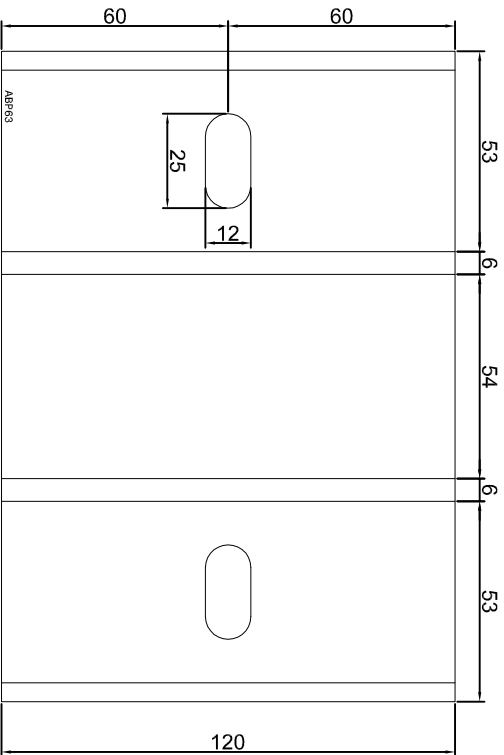

KONSOLA ABP63

Projekt:
Design:

ABPROJEKT
Biuro: Gliwice 44-100, ul. Żwirki i Wigury 99/20,
Hala produkcyjna: Oswiecim 32-600, ul. Stanisławy Leszczyńskiej 7,
www.abprojekt-gliwice.com.pl

Projektant/
Designer:

Adam Brociek

Nazwa rysunku /
Sheet name:

Konsola ABP63

Skala / Scale:

1:2

Data / Date:

2023 01 10

Numer rys. / Draw No.:

ABP63