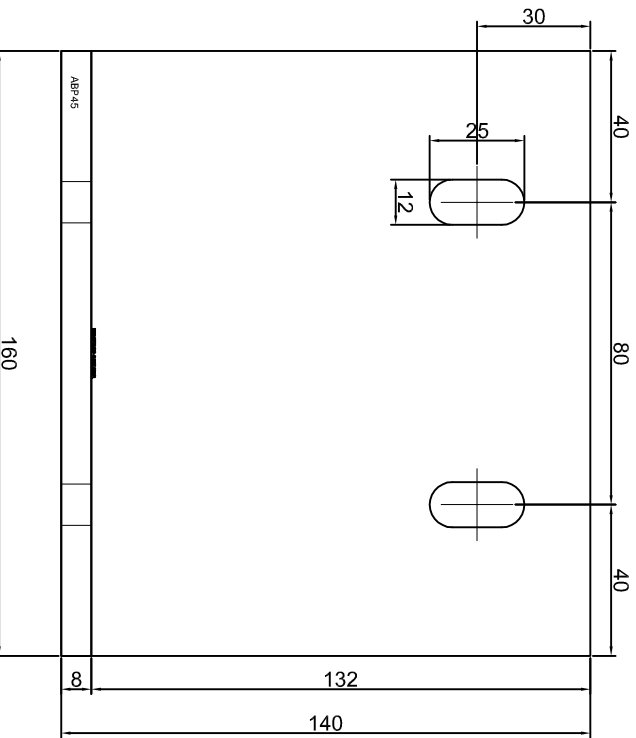

KONSOLA ABP45

Projekt / Design:	ABPROJEKT
Biurowo: Gliwice 44-100, ul. Zawirki i Wąguży 99/20, Hala produkcyjna: Oswiecím 32-600, ul. Stanisławy Leszczyńskiej 7, www.abprojekt-gliwice.com.pl	
Projektant / Designer:	Adam Brociek
Nazwa rysunku / Sheet name:	Konsola ABP45
Skala / Scale:	
Data / Date:	2023 01 10
Numer rys. / Draw No.:	ABP45