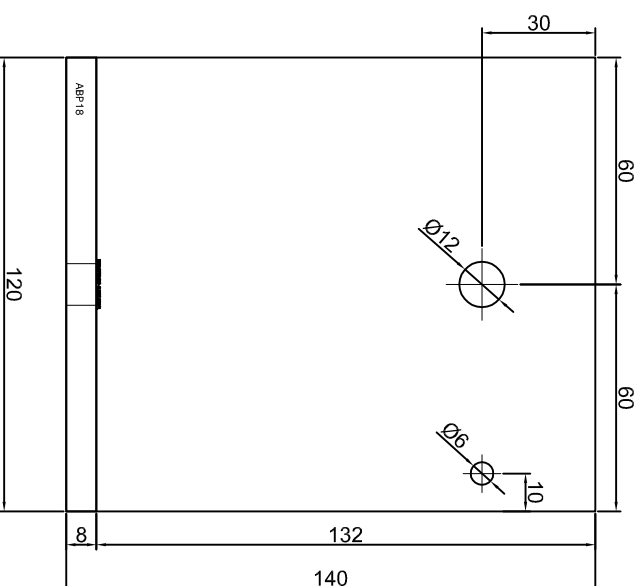

KONSOLA ABP18

ABPROJEKT Projekt / Design: Biuro: Gliwice 44-100, ul. Żwirki i Wigury 99/20, Hala produkcyjna: Oswiecim 32-600, ul. Stanisławy Leszczyńskiej 7, www.abprojekt-gliwice.com.pl		
Projektant / Designer: Adam Brociek		
Nazwa rysunku / Sheet name: Konsola ABP18		
Skala / Scale:	Data / Date:	Numer rys. / Draw No.:
1:2	2023 01 10	ABP18