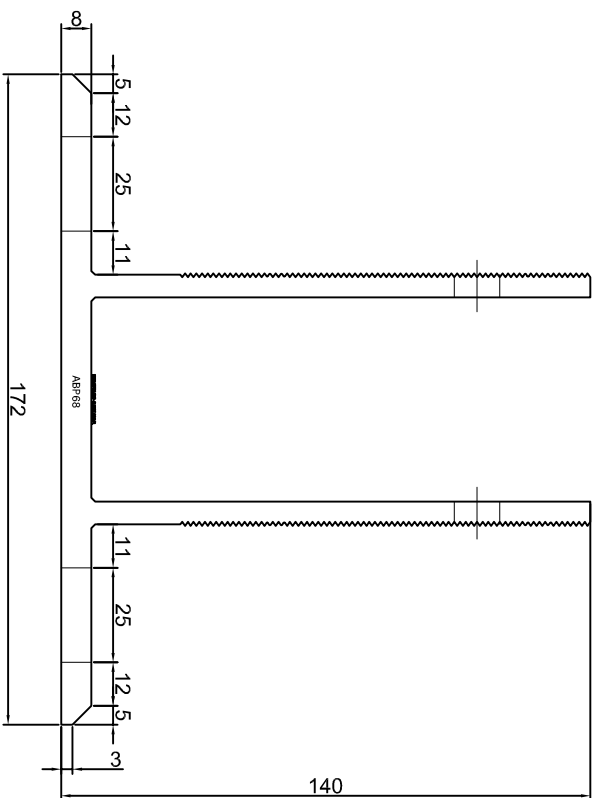

KONSOLA ABP68

Projekt Design:	ABPROJEKT
Nazwa rysunku / Sheet name:	Konsola ABP68
Projektant/ Designer:	Adam Brociek
Biurowo: Gliwice 44-100, ul. Żwirki i Wigury 99/20, Hala produkcyjna: Oswiecim 32-600, ul. Stanisławy Leszczyńskiej 7, www.abprojekt-gliwice.com.pl	
Skala / Scale:	1:2
Data / Date:	2023 01 10
Numer rys. / Draw No.:	ABP68