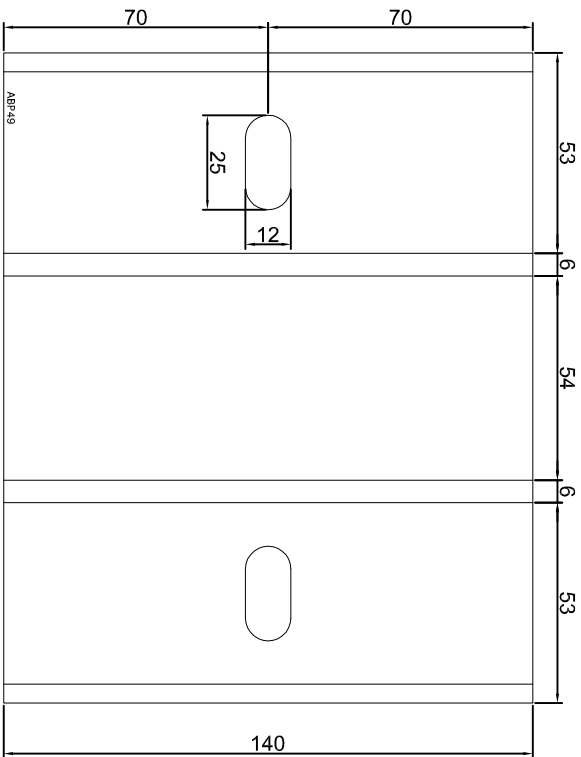

KONSOLA ABP49

Projekt / Designer:	ABPROJEKT
Nazwa rysunku / Sheet name:	Konsola ABP49
Projektant / Designer:	Adam Brociek
Biuro: Gliwice 44-100, ul. Żwirki i Wigury 99/20, Hala produkcyjna: Oswiecim 32-600, ul. Stanisławy Leszczyńskiej 7, www.abprojekt-gliwice.com.pl	
Skala / Scale:	1:2
Data / Date:	2023 01 10
Numer rys. / Draw No.:	ABP49