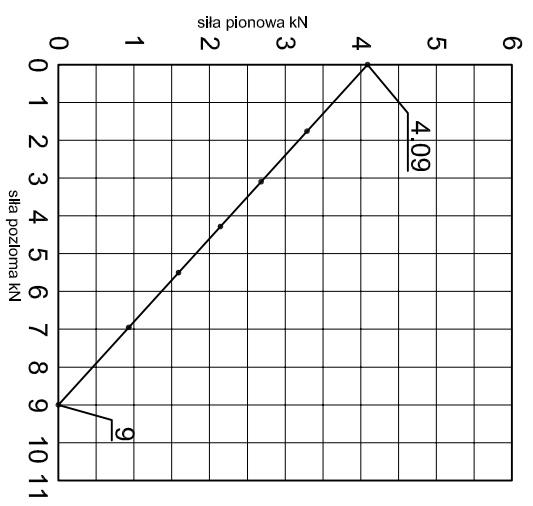

KONSOLA ABP17

Projekt: Design:			ABPROJEKT
Nazwa rysunku / Sheet name:			Konsola ABP17
Projektant/ Designer:			Adam Brociek
Biuro: Gliwice 44-100, ul. Żwirki i Wigury 99/20, Hala produkcyjna: Oswiecim 32-600, ul. Stanisławy Leszczyńskiej 7, www.abprojekt-gliwice.com.pl			
Skala / Scale:	Data / Date:	Numer rys. / Draw No.:	
1:2	2023 01 10	ABP17