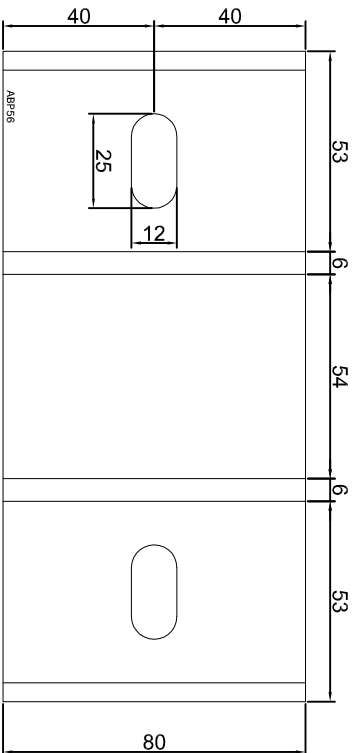

KONSOLA ABP56

Projekt Design:	ABPROJEKT
Biurowo: Głównice 44-100, ul. Żwirki i Wigury 99/20, Hala produkcyjna: Oswiecim 32-600, ul. Stanisławy Leszczyńskiej 7, www.abprojekt-glownice.com.pl	
Projektant/ Designer:	Adam Brociek
Nazwa rysunku / Sheet name:	Konsola ABP56
Skala / Scale:	
Data / Date:	2023 01 10
Numer rys. / Draw No.:	ABP56