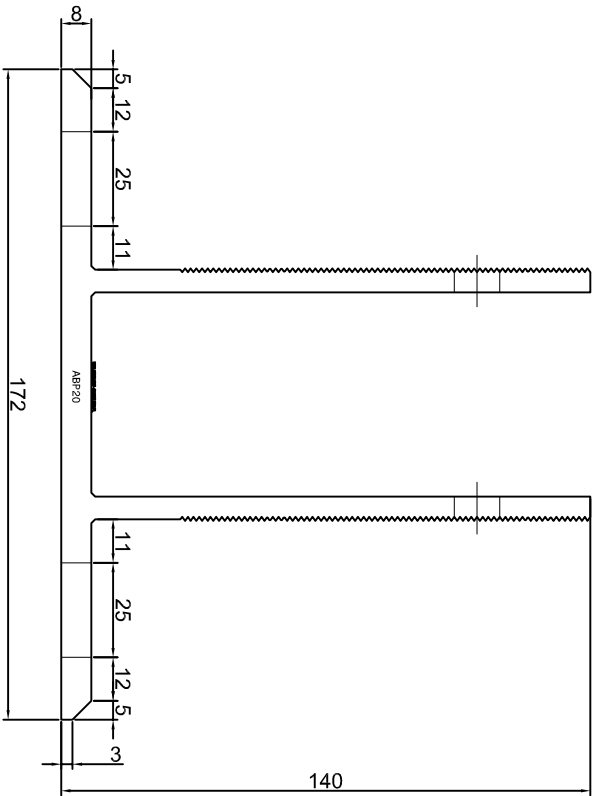

KONSOLA ABP20

Projekt
Design:

ABPROJEKT

Biuro: Gliwice 44-100, ul. Żwirki i Wigury 99/20,
Hala produkcyjna: Oswiecim 32-600, ul. Stanisławy Leszczyńskiej 7,
www.abprojekt-gliwice.com.pl

Projektant/
Designer:

Adam Brociek

Nazwa rysunku /
Sheet name:

Konsola ABP20

Skala / Scale:

1:2

Data / Date:

2023 01 10

Numer rys. / Draw No.:

ABP20