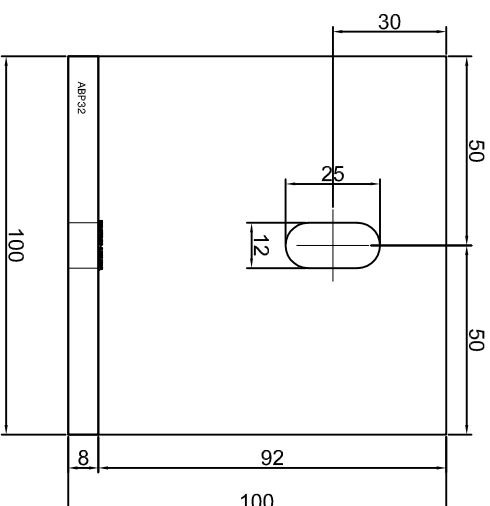

KONSOLA ABP32

Projekt: **ABPROJEKT**
Design:
Biuro: Gliwice 44-100, ul. Żwirki i Wigury 99/20,
Hala produkcyjna: Oswiecim 32-600, ul. Stanisławy Leszczyńskiej 7,
www.abprojekt-gliwice.com.pl

Projektant/
Designer:
Adam Brociek

Nazwa rysunku /
Sheet name:

Konsola ABP32

Skala / Scale:

1:2

Data / Date:

2023 01 10

Numer rys. / Draw No.:

ABP32