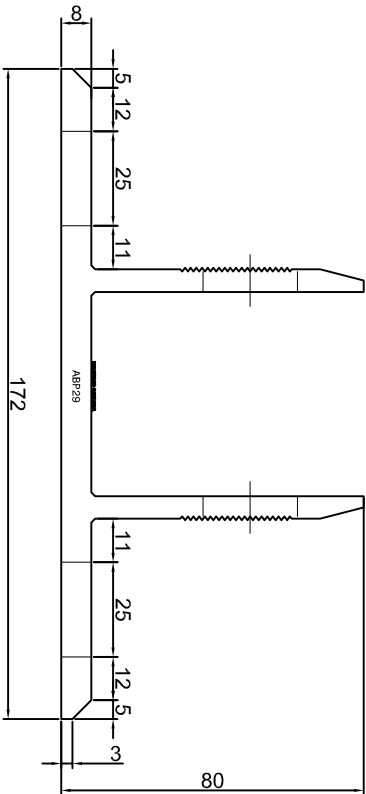

KONSOLA ABP29

Projekt / Design:	ABPROJEKT		
Biuro:	Gliwice 44-100, ul. Żwirki i Wigury 99/20,		
Hala produkcyjna:	Oświęcim 32-600, ul. Stanisławy Leszczyńskiej 7,		
www.abprojekt-gliwice.com.pl			
Projektant / Designer:	Adam Brociek		
Nazwa rysunku / Sheet name:	Konsola ABP29		
Skala / Scale:	Data / Date:	Numer rys. / Draw No.:	
1:2	2023 01 10	ABP29