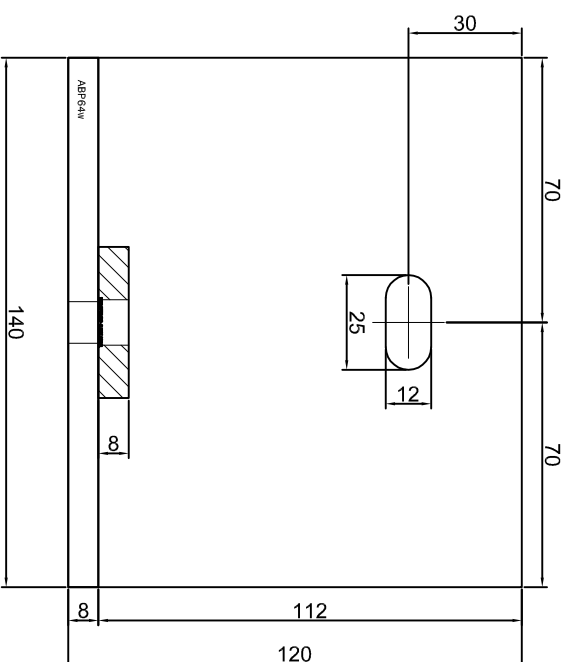

KONSOLA ABP64W

Projektant: Design:	ABPROJEKT
Biuro: Gliwice 44-100, ul. Żwirki i Wigury 99/20, Hala produkcyjna: Oswiecim 32-600, ul. Stanisławy Leszczyńskiej 7, www.abprojekt-gliwice.com.pl	
Projektant/ Designer:	Adam Brociek
Nazwa rysunku / Sheet name:	Konsola ABP64W
Skala / Scale:	
Data / Date:	2023 01 10
Numer rys. / Draw No.:	ABP64W