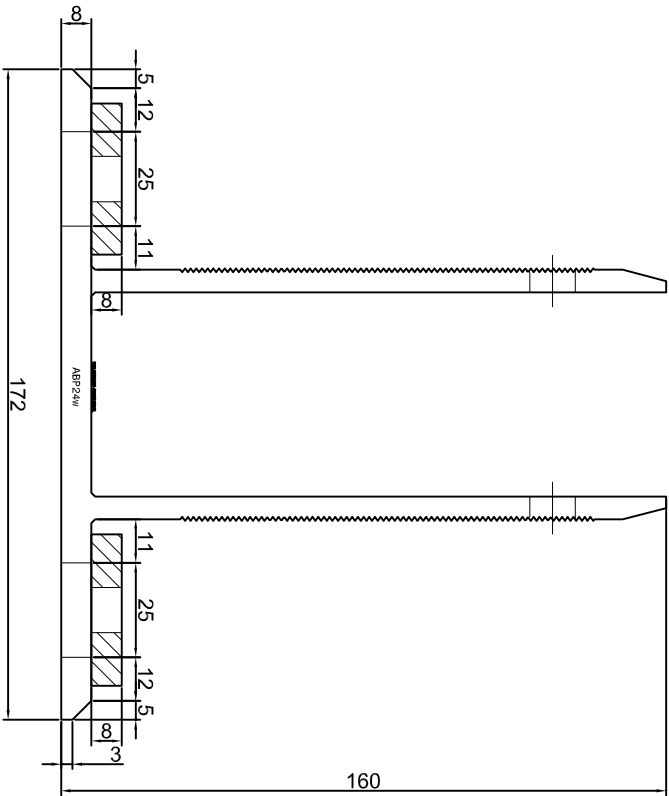

KONSOLA ABP24W

Projekt:
Design:

ABPROJEKT
Biuro: Gliwice 44-100, ul. Żwirki i Wigury 99/20,
Hala produkcyjna: Oswiecim 32-600, ul. Stanisławy Leszczyńskiej 7,
www.abprojekt-gliwice.com.pl

Projektant/
Designer:

Adam Brociek

Nazwa rysunku /
Sheet name:

Konsola ABP24W

Skala / Scale:

1:2

Data / Date:

2023 01 10

Numer rys. / Draw No.:

ABP24W