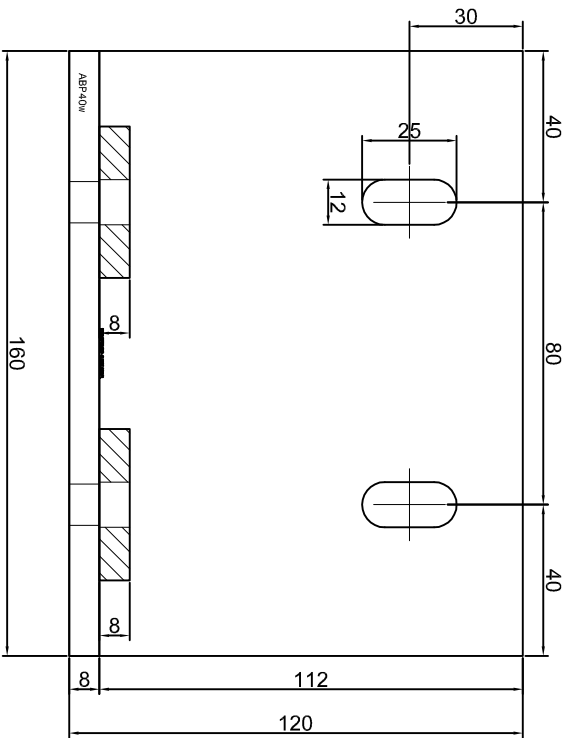

KONSOLA ABP40W

Projekt		ABPROJEKT	
Design:		Biurowo: Gliwice 44-100, ul. Zawirki i Wąguiry 99/20, Hala produkcyjna: Oswiecimy 32-600, ul. Stanisławy Leszczyńskiej 7, www.abprojeckt-gliwice.com.pl	
Projektant/ Designer:		Adam Brociek	
Nazwa rysunku / Sheet name:		Konsola ABP40W	
Skala / Scale:	Data / Date:	Numer rys. / Draw No.:	
1:2	2023 01 10	ABP40W