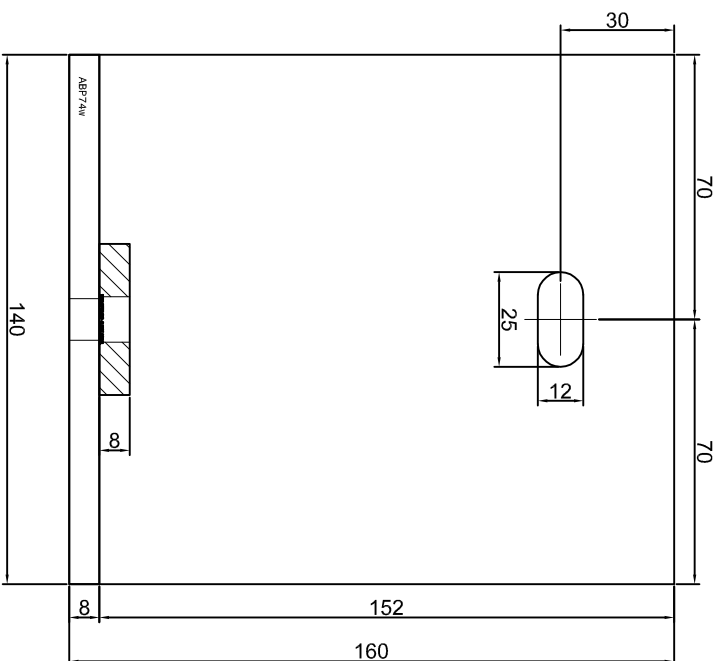

KONSOLA ABP74W

Projekt:
Design:

ABPROJEKT
Biuro: Gliwice 44-100, ul. Żwirki i Wigury 99/20,
Hala produkcyjna: Oswiecim 32-600, ul. Stanisławy Leszczyńskiej 7,
www.abprojekt-gliwice.com.pl

Projektant/
Designer:

Adam Brociek

Nazwa rysunku /
Sheet name:

Konsola ABP74W

Skala / Scale:

1:2

Data / Date:

2023 01 10

Numer rys. / Draw No.:

ABP74W