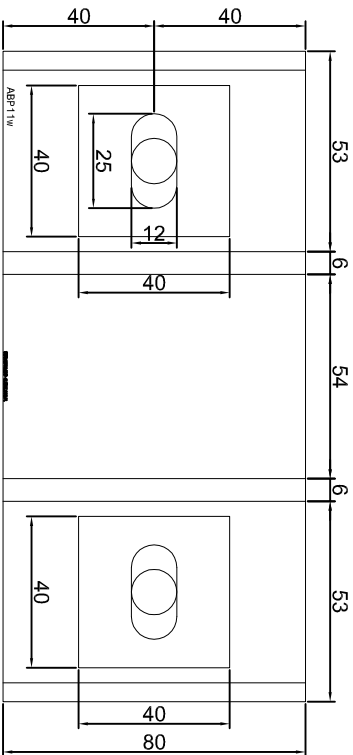

KONSOLA ABP11w

Projekt: Design:		
ABPROJEKT		
Biuro: Gliwice 44-100, ul. Żwirki i Wigury 99/20, Hala produkcyjna: Oswiecim 32-600, ul. Stanisławy Leszczyńskiej 7, www.abprojekt-gliwice.com.pl		
Projektant/ Designer:		
Adam Brociek		
Nazwa rysunku / Sheet name:		
Konsola ABP11w		
Skala / Scale:	Data / Date:	Numer rys. / Draw No.:
1:2	2023 01 10	ABP11w