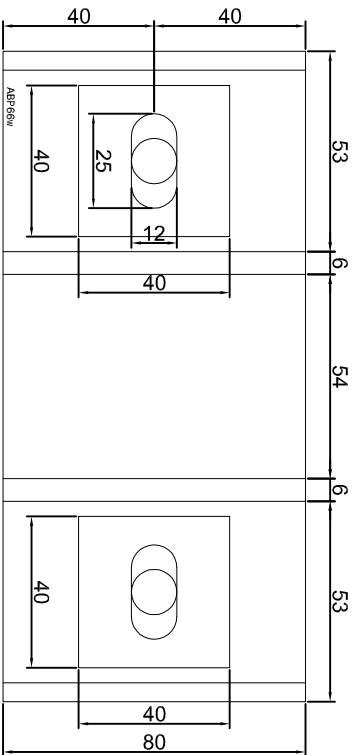

KONSOLA ABP66W

Projekt: ABPROJEKT Design: ABPROJEKT Biuro: Gliwice 44-100, ul. Żwirki i Wigury 99/20, Hala produkcyjna: Oswiecim 32-600, ul. Stanisławy Leszczyńskiej 7, www.abprojekt-gliwice.com.pl		
Projektant/ Designer: Adam Brociek		
Nazwa rysunku / Sheet name: Konsola ABP66W		
Skala / Scale:	Data / Date:	Numer rys. / Draw No.:
1:2	2023 01 10	ABP66W