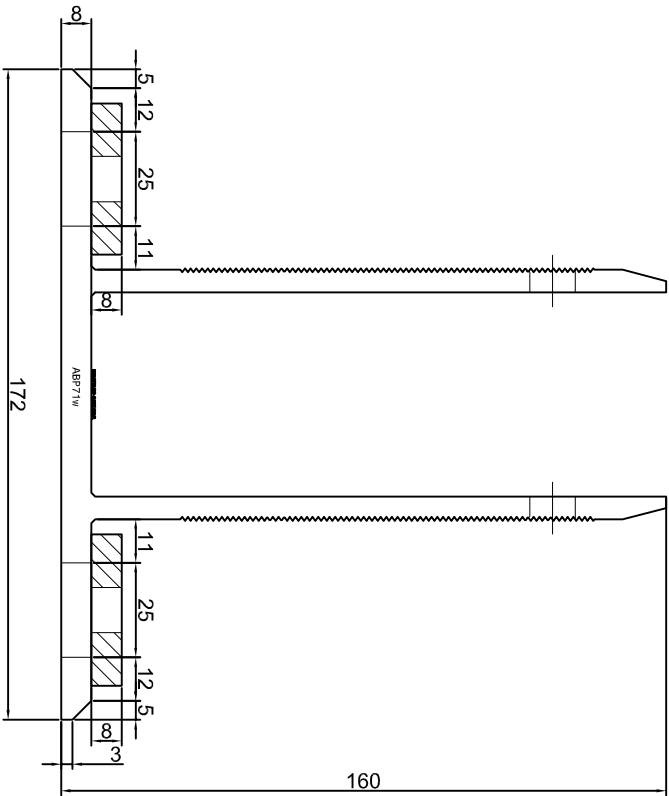

KONSOLA ABP71W

ABPROJEKT Projekt / Designer: Biuro: Gliwice 44-100, ul. Żwirki i Wigury 99/20, Hala produkcyjna: Oswiecim 32-600, ul. Stanisławy Leszczyńskiej 7, www.abprojekt-gliwice.com.pl		
Projektant / Designer: Adam Brociek		
Nazwa rysunku / Sheet name: Konsola ABP71W		
Skala / Scale:	Data / Date:	Numer rys. / Draw No.:
1:2	2023 01 10	ABP71W