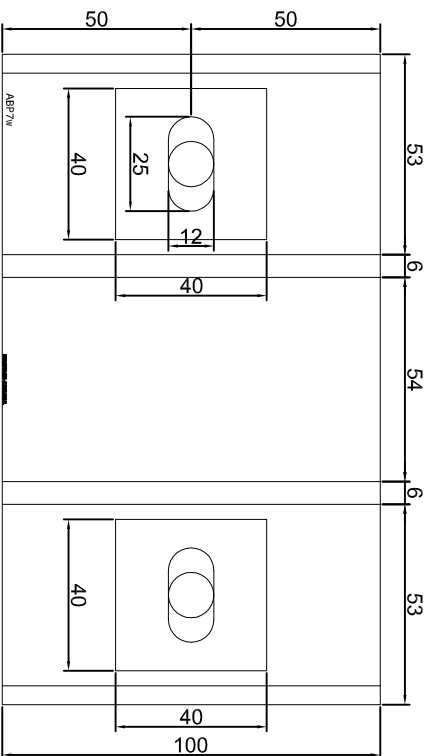

KONSOLA ABP7W

Projekt / Designer:	ABPROJEKT
Nazwa rysunku / Sheet name:	Konsola ABP7W
Projektant / Designer:	Adam Brociek
Biuro: Gliwice 44-100, ul. Żwirki i Wigury 99/20, Hala produkcyjna: Oswiecim 32-600, ul. Stanisławy Leszczyńskiej 7, www.abprojekt-gliwice.com.pl	
Skala / Scale:	1:2
Data / Date:	2023 01 10
Numer rys. / Draw No.:	ABP7W