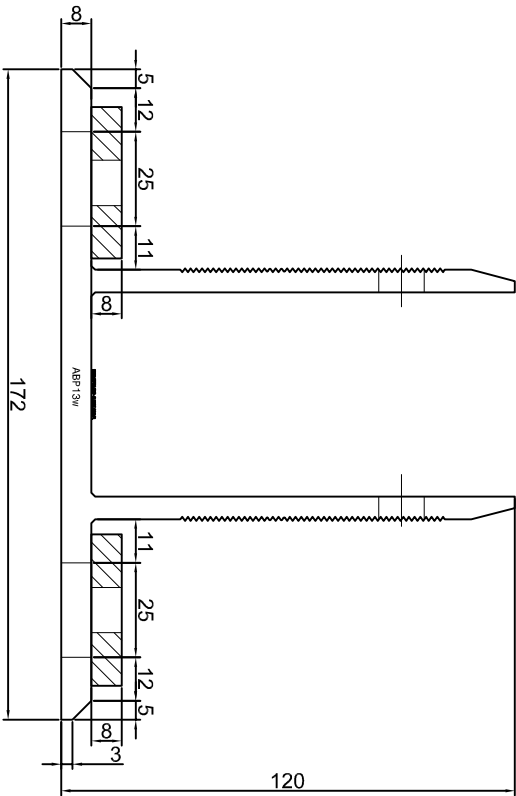

KONSOLA ABP13W

Projekt: **ABPROJEKT**
Design:
Biuro: Gliwice 44-100, ul. Żwirki i Wigury 99/20,
Hala produkcyjna: Oswiecim 32-600, ul. Stanisławy Leszczyńskiej 7,
www.abprojekt-gliwice.com.pl

Projektant/
Designer:
Adam Brociek

Nazwa rysunku /
Sheet name:
Konsola ABP13W

Skala / Scale:	Data / Date:	Numer rys. / Draw No.:
1:2	2023 01 10	ABP13W