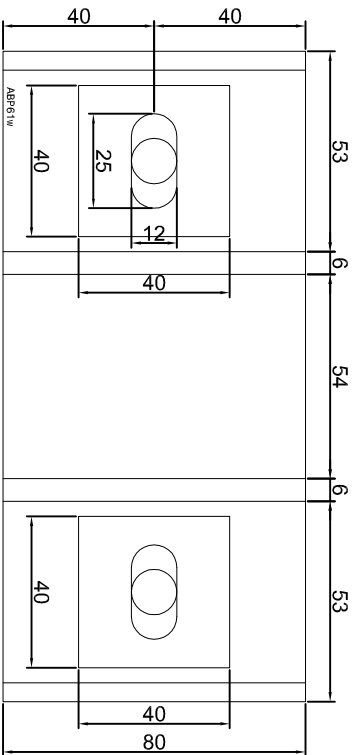

KONSOLA ABP61W

Projekt: **ABPROJEKT**
Designer: **ABPROJEKT**
Biuro: Gliwice 44-100, ul. Żwirki i Wigury 99/20,
Hala produkcyjna: Oswiecien 32-600, ul. Stanisławy Leszczyńskiej 7,
www.abprojekt-gliwice.com.pl

Projektant/
Designer: **Adam Brociek**

Nazwa rysunku /
Sheet name: **Konsola ABP61W**

Skala / Scale:	Data / Date:	Numer rys. / Draw No.:
1:2	2023 01 10	ABP61W