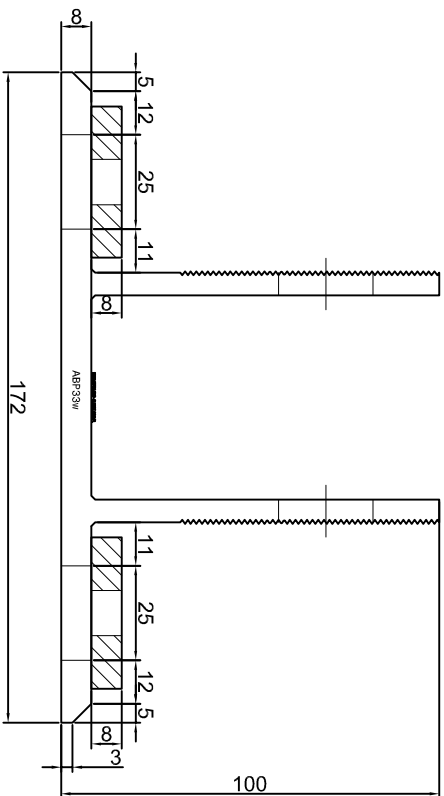

KONSOLA ABP33W

ABPROJEKT Projekt / Design: Biuro: Gliwice 44-100, ul. Żwirki i Wigury 99/20, Hala produkcyjna: Oswiecim 32-600, ul. Stanisławy Leszczyńskiej 7, www.abprojekt-gliwice.com.pl		
Projektant / Designer: Adam Brociek		
Nazwa rysunku / Sheet name: Konsola ABP33W		
Skala / Scale:	Data / Date:	Numer rys. / Draw No.:
1:2	2023 01 10	ABP33W