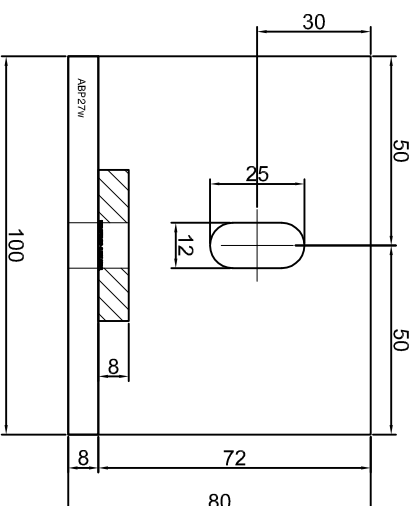

KONSOLA ABP27W

Projekt: Design:	ABPROJEKT
Nazwa rysunku / Sheet name:	Konsola ABP27W
Projektant/ Designer:	Adam Brociek
Biuro: Gliwice 44-100, ul. Żwirki i Wigury 99/20, Hala produkcyjna: Oswiecim 32-600, ul. Stanisławy Leszczyńskiej 7, www.abprojekt-gliwice.com.pl	
Skala / Scale:	1:2
Data / Date:	2023 01 10
Numer rys. / Draw No.:	ABP27W