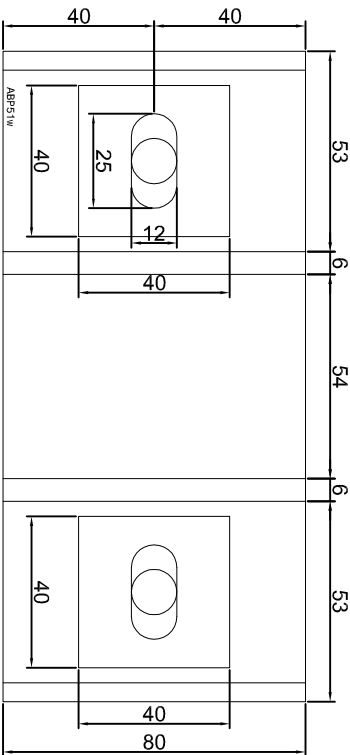

KONSOLA ABP51w

Projekt Design:		ABPROJEKT	
Nazwa rysunku / Sheet name:		Konsola ABP51w	
Projektant/ Designer:		Adam Brociek	
Biuro: Gliwice 44-100, ul. Żwirki i Wigury 99/20, Hala produkcyjna: Oswiecim 32-600, ul. Stanisławy Leszczyńskiej 7, www.abprojekt-gliwice.com.pl		Data / Date:	
Skala / Scale:		2023 01 10	
Numer rys. / Draw No.:		ABP51w