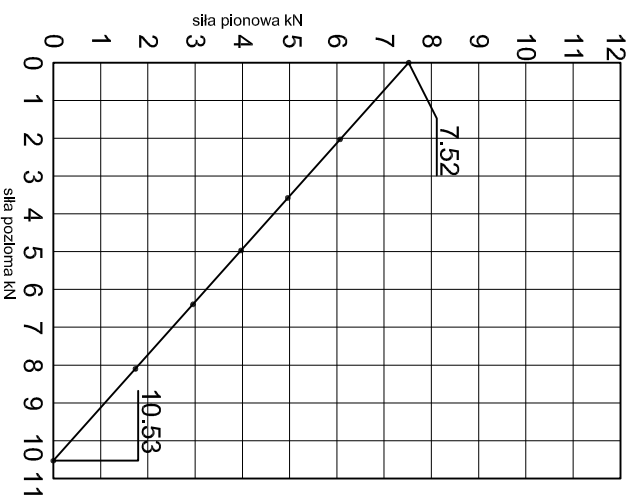

KONSOLA ABP57W

Projekt: **ABPROJEKT**
Design:
Biuro: Gliwice 44-100, ul. Żwirki i Wigury 99/20,
Hala produkcyjna: Oswiecim 32-600, ul. Stanisławy Leszczyńskiej 7,
www.abprojekt-gliwice.com.pl

Projektant/
Designer:
Adam Brociek

Nazwa rysunku /
Sheet name:
Konsola ABP57W

Skala / Scale:	Data / Date:	Numer rys. / Draw No.:
1:2	2023 01 10	ABP57W