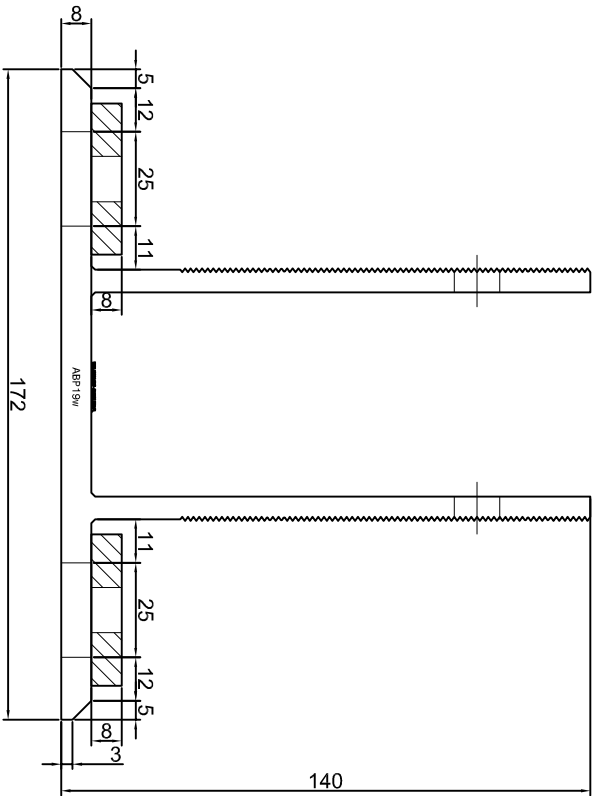

KONSOLA ABP19W

Projektant: Design:	ABPROJEKT
Biuro: Gliwice 44-100, ul. Żwirki i Wigury 99/20, Hala produkcyjna: Oswiecim 32-600, ul. Stanisławy Leszczyńskiej 7, www.abprojekt-gliwice.com.pl	
Projektant/ Designer:	Adam Brociek
Nazwa rysunku / Sheet name:	Konsola ABP19W
Skala / Scale:	
Data / Date:	2023 01 10
Numer rys. / Draw No.:	ABP19W

1:2

2023 01 10

ABP19W