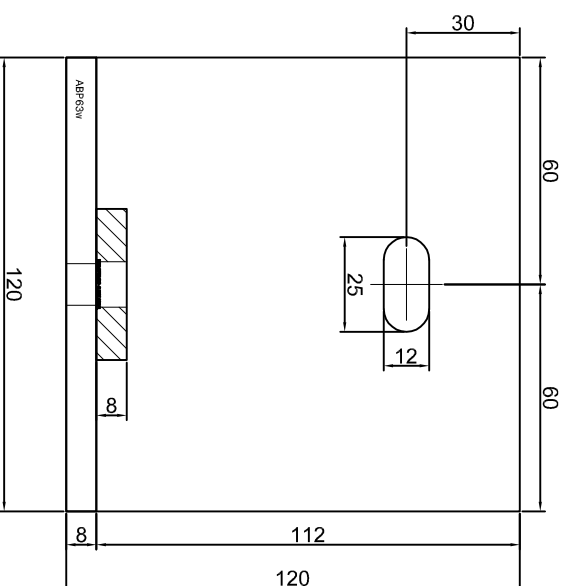

Projektant/
 Designer: **Adam Brociek**

Nazwa rysunku /
 Sheet name: **Konsola ABP61W**

Skala / Scale:	Data / Date:	Numer rys. / Draw No.:
1:2	2023 01 10	ABP61W

KONSOLA ABP62W

Projekt: Design:	ABPROJEKT
Biuro: Gliwice 44-100, ul. Żwirki i Wigury 99/20, Hala produkcyjna: Oswiecien 32-600, ul. Stanisławy Leszczyńskiej 7, www.abprojekt-gliwice.com.pl	
Projektant/ Designer:	Adam Brociek
Nazwa rysunku / Sheet name:	Konsola ABP62W
Skala / Scale:	
Data / Date:	2023 01 10
Numer rys. / Draw No.:	ABP62W