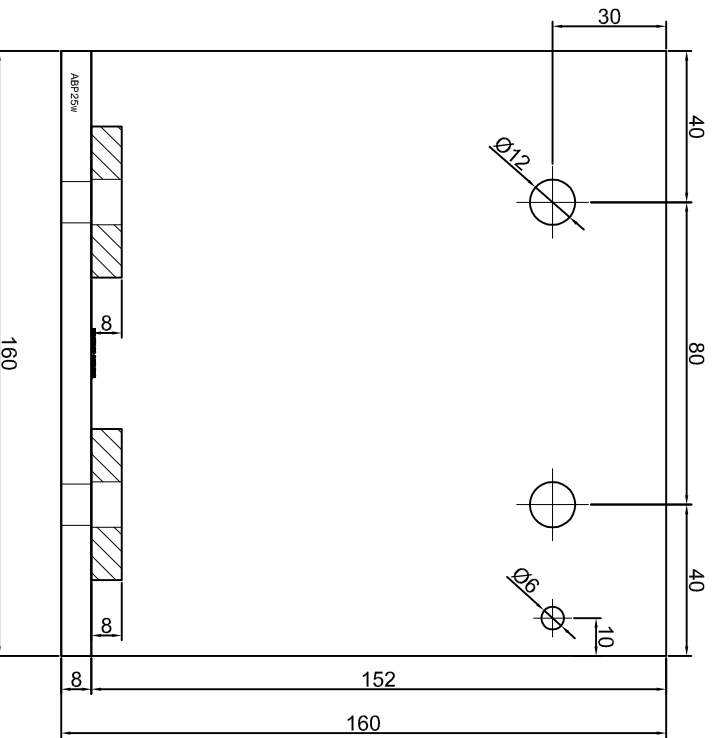

KONSOLA ABP25W

Projekt Design:	ABPROJEKT
Biuro: Gliwice 44-100, ul. Żwirki i Wigury 99/20, Hala produkcyjna: Oswiecim 32-600, ul. Stanisławy Leszczyńskiej 7, www.abprojekt-gliwice.com.pl	
Projektant/ Designer:	Adam Brociek
Nazwa rysunku / Sheet name:	Konsola ABP25W
Skala / Scale:	
Data / Date:	2023 01 10
Numer rys. / Draw No.:	ABP25W