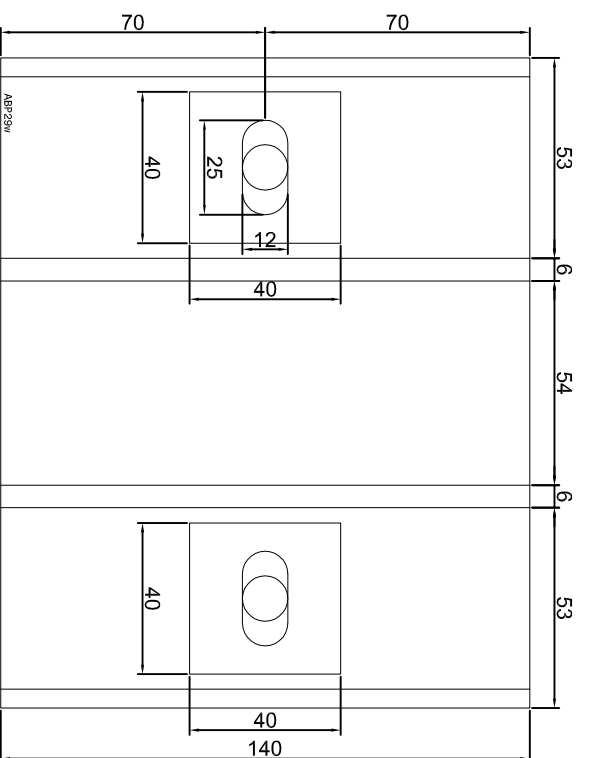

KONSOLA ABP29W

ABPROJEKT Projekt / Design: Biuro: Gliwice 44-100, ul. Żwirki i Wigury 99/20, Hala produkcyjna: Oswiecim 32-600, ul. Stanisławy Leszczyńskiej 7, www.abprojekt-gliwice.com.pl		
Projektant / Designer: Adam Brociek		
Nazwa rysunku / Sheet name: Konsola ABP29W		
Skala / Scale:	Data / Date:	Numer rys. / Draw No.:
1:2	2023 01 10	ABP29W