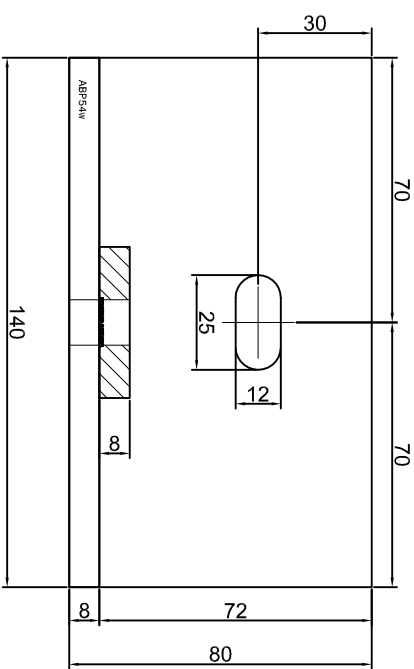

KONSOLA ABP54W

Projekt Design:	ABPROJEKT
Nazwa rysunku / Sheet name:	Konsola ABP54W
Projektant/ Designer:	Adam Brociek
Biuro: Gliwice 44-100, ul. Żwirki i Wigury 99/20, Hala produkcyjna: Oswiecim 32-600, ul. Stanisławy Leszczyńskiej 7, www.abprojekt-gliwice.com.pl	
Skala / Scale:	1:2
Data / Date:	2023 01 10
Numer rys. / Draw No.:	ABP54W