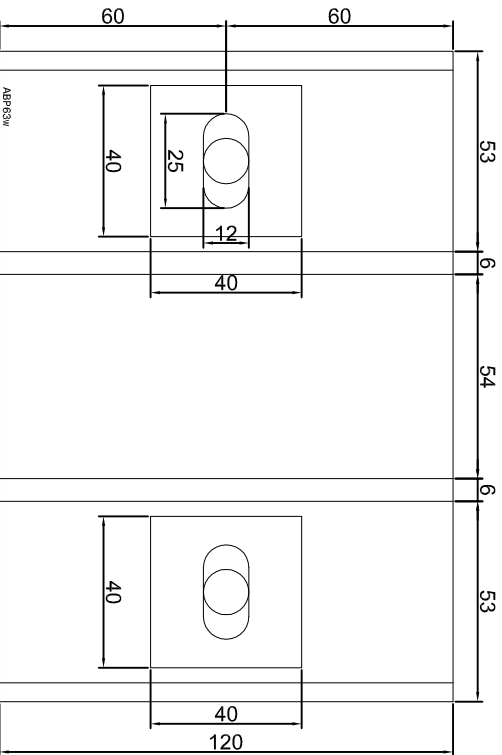

Projektant/
 Designer: **Adam Brociek**

Nazwa rysunku /
 Sheet name: **Konsola ABP61W**

Skala / Scale:	Data / Date:	Numer rys. / Draw No.:
1:2	2023 01 10	ABP61W

KONSOLA ABP62W

Projekt: Design:	ABPROJEKT
Biuro: Gliwice 44-100, ul. Żwirki i Wigury 99/20, Hala produkcyjna: Oswiecien 32-600, ul. Stanisławy Leszczyńskiej 7, www.abprojekt-gliwice.com.pl	
Projektant/ Designer:	Adam Brociek
Nazwa rysunku / Sheet name:	Konsola ABP62W
Skala / Scale:	
Data / Date:	2023 01 10
Numer rys. / Draw No.:	ABP62W