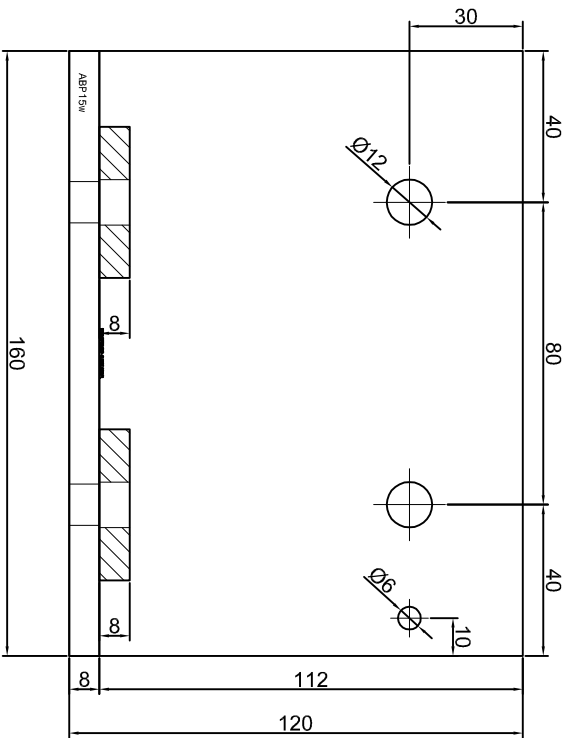

Projektant/
 Designer:
 Adam Brociek

Nazwa rysunku /
 Sheet name:
 Konsola ABP13W

Skala / Scale:	Data / Date:	Numer rys. / Draw No.:
1:2	2023 01 10	ABP13W

KONSOLA ABP14W

ABPROJEKT Projekt / Design: Biuro: Gliwice 44-100, ul. Żwirki i Wigury 99/20, Hala produkcyjna: Oswiecim 32-600, ul. Stanisławy Leszczyńskiej 7, www.abprojekt-gliwice.com.pl		
Projektant / Designer: Adam Brociek		
Nazwa rysunku / Sheet name: Konsola ABP14W		
Skala / Scale:	Data / Date:	Numer rys. / Draw No.:
1:2	2023 01 10	ABP14W