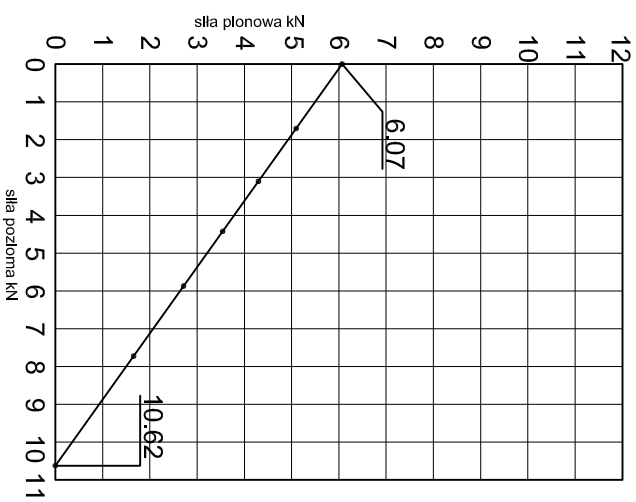

KONSOLA ABP31W

Projekt: Design:		ABPROJEKT	
Nazwa rysunku / Sheet name:		Konsola ABP31W	
Projektant/ Designer:		Adam Brociek	
Biuro: Gliwice 44-100, ul. Żwirki i Wigury 99/20, Hala produkcyjna: Oswiecim 32-600, ul. Stanisławy Leszczyńskiej 7, www.abprojekt-gliwice.com.pl			
Skala / Scale:	Data / Date:	Numer rys. / Draw No.:	
1:2	2023 01 10	AB31W