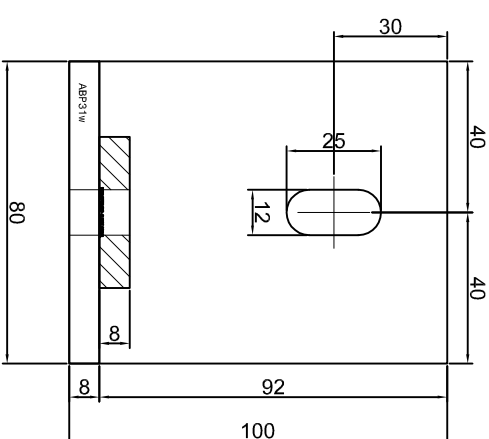

KONSOLA ABP31W

Projekt: Design:		ABPROJEKT	
Nazwa rysunku / Sheet name:		Konsola ABP31W	
Projektant/ Designer:		Adam Brociek	
Biuro: Gliwice 44-100, ul. Żwirki i Wigury 99/20, Hala produkcyjna: Oswiecim 32-600, ul. Stanisławy Leszczyńskiej 7, www.abprojekt-gliwice.com.pl			
Skala / Scale:	Data / Date:	Numer rys. / Draw No.:	
1:2	2023 01 10	AB31W