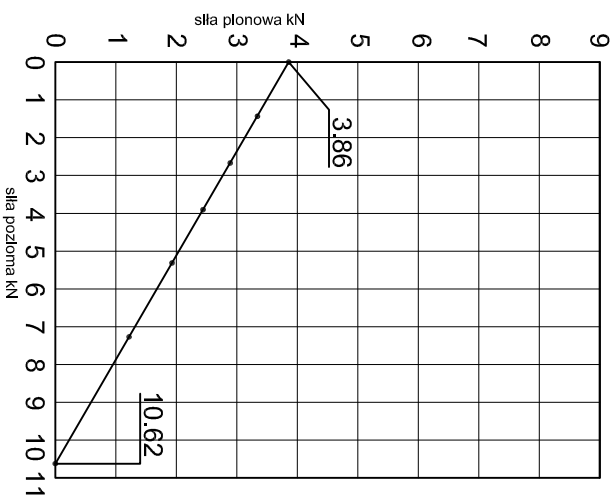

KONSOLA ABP41W

ABPROJEKT Projekt / Designer: Biuro: Gliwice 44-100, ul. Żwirki i Wigury 99/20, Hala produkcyjna: Oswiecim 32-600, ul. Stanisławy Leszczyńskiej 7, www.abprojekt-gliwice.com.pl		
Projektant / Designer: Adam Brociek		
Nazwa rysunku / Sheet name: Konsola ABP41W		
Skala / Scale:	Data / Date:	Numer rys. / Draw No.:
1:2	2023 01 10	ABP41W