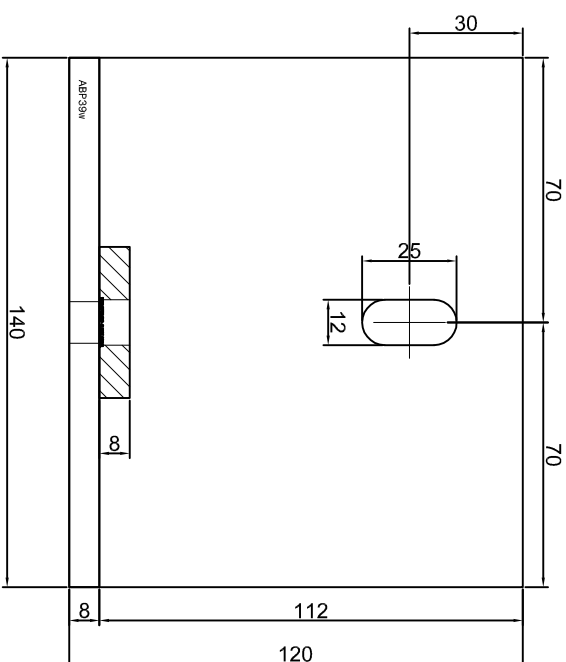

KONSOLA ABP39W

ABPROJEKT Projekt / Design: Biuro: Gliwice 44-100, ul. Żwirki i Wigury 99/20, Hala produkcyjna: Oswiecim 32-600, ul. Stanisławy Leszczyńskiej 7, www.abprojekt-gliwice.com.pl		
Projektant / Designer: Adam Brociek		
Nazwa rysunku / Sheet name: Konsola ABP39W		
Skala / Scale:	Data / Date:	Numer rys. / Draw No.:
1:2	2023 01 10	ABP39W