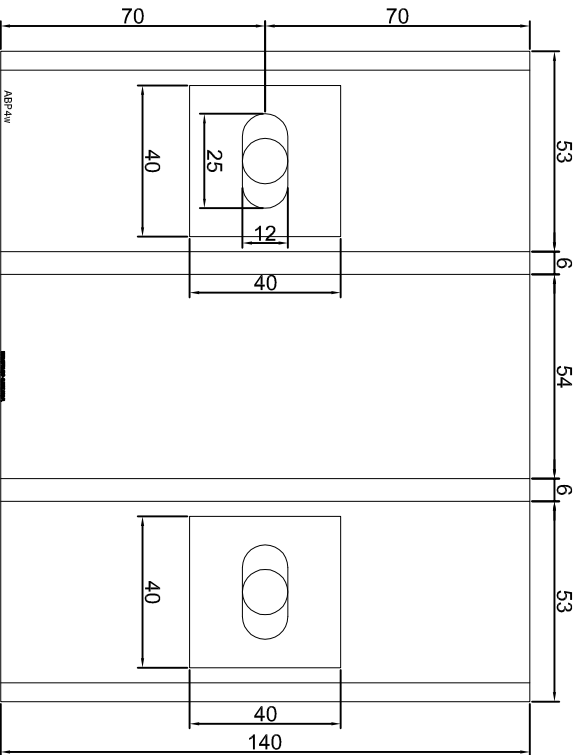

Nazwa rysunku /
Sheet name: Konsola ABP2w

Skala / Scale:	Data / Date:	Numer rys. / Dwg No.:
1:2	2023 01 10	ABP2w

KONSOLA ABP3W

Projekt / Designer:	ABPROJEKT
Nazwa rysunku / Sheet name:	Konsola ABP3W
Projektant / Designer:	Adam Brociek
Biurowo: Gliwice 44-100, ul. Żwirki i Wigury 99/20, Hala produkcyjna: Oswiecim 32-600, ul. Stanisławy Leszczyńskiej 7, www.abprojekt-gliwice.com.pl	
Skala / Scale:	1:2
Data / Date:	2023 01 10
Numer rys. / Draw No.:	ABP3W