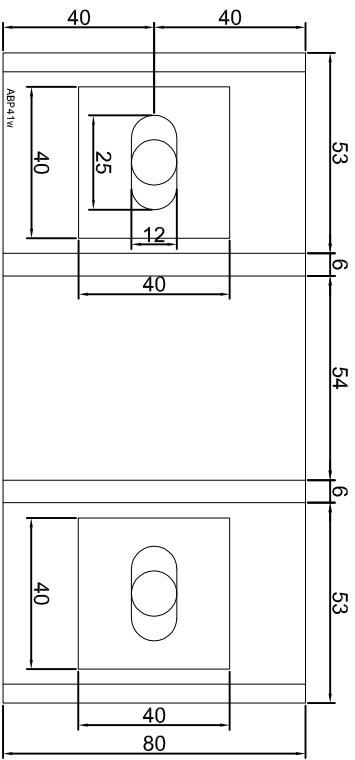

KONSOLA ABP41W

ABPROJEKT Projekt / Designer: Biuro: Gliwice 44-100, ul. Żwirki i Wigury 99/20, Hala produkcyjna: Oswiecim 32-600, ul. Stanisławy Leszczyńskiej 7, www.abprojekt-gliwice.com.pl		
Projektant / Designer: Adam Brociek		
Nazwa rysunku / Sheet name: Konsola ABP41W		
Skala / Scale:	Data / Date:	Numer rys. / Draw No.:
1:2	2023 01 10	ABP41W