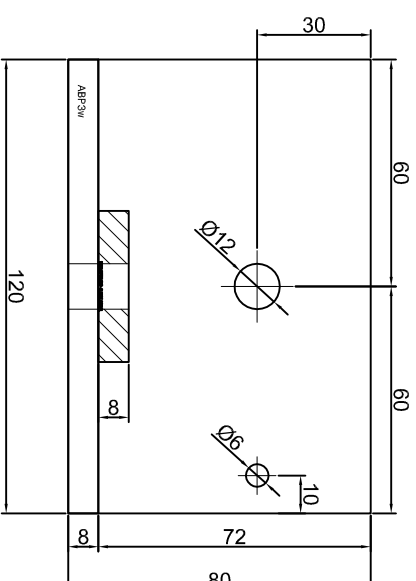

Nazwa rysunku /
Sheet name: Konsola ABP2w

Skala / Scale:	Data / Date:	Numer rys. / Dwg No.:
1:2	2023 01 10	ABP2w

KONSOLA ABP3W

Projekt / Designer:	ABPROJEKT
Nazwa rysunku / Sheet name:	Konsola ABP3W
Projektant / Designer:	Adam Brociek
Biurowo: Gliwice 44-100, ul. Żwirki i Wigury 99/20, Hala produkcyjna: Oswiecim 32-600, ul. Stanisławy Leszczyńskiej 7, www.abprojekt-gliwice.com.pl	
Skala / Scale:	1:2
Data / Date:	2023 01 10
Numer rys. / Draw No.:	ABP3W