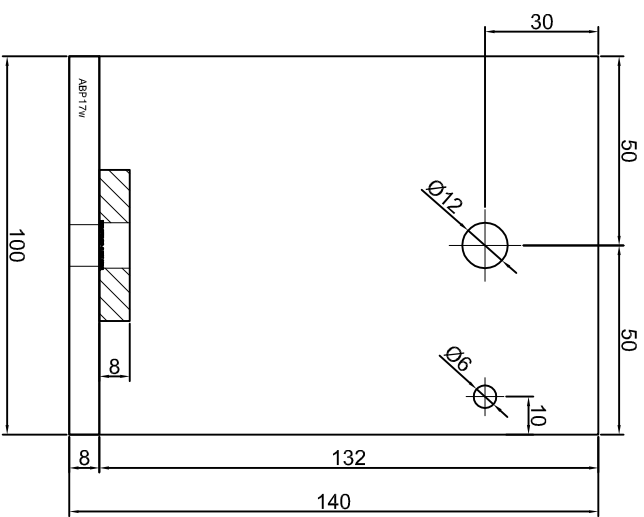

KONSOLA ABP17W

Projekt: Design:	ABPROJEKT
Biurowo: Główna siedziba:	Główna siedziba: 44-100, ul. Żwirki i Wigury 99/20, Hala produkcyjna: Oswiecimy: 32-600, ul. Stanisławy Leszczyńskiej 7, www.abprojekt-glownice.com.pl
Projektant/ Designer:	Adam Brociek
Nazwa rysunku / Sheet name:	Konsola ABP17W
Skala / Scale:	1:2
Data / Date:	2023 01 10
Numer rys. / Draw No.:	ABP17W