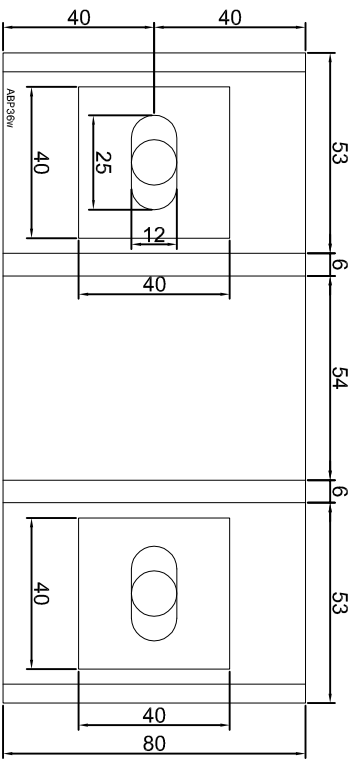

KONSOLA ABP36W

ABPROJEKT Projekt / Designer: Biuro: Gliwice 44-100, ul. Żwirki i Wigury 99/20, Hala produkcyjna: Osiedle 32-600, ul. Stanisławy Leszczyńskiej 7, www.abprojekt-gliwice.com.pl		
Projektant / Designer: Adam Brociek		
Nazwa rysunku / Sheet name: Konsola ABP36W		
Skala / Scale:	Data / Date:	Numer rys. / Draw No.:
1:2	2023 01 10	ABP36W