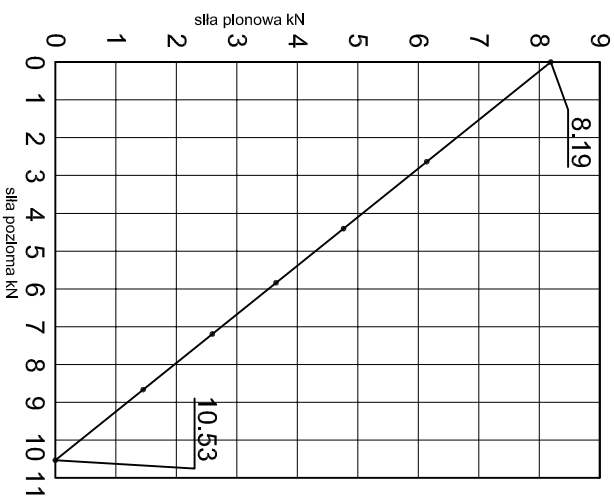

KONSOLA ABP39W

ABPROJEKT Projekt / Design: Biuro: Gliwice 44-100, ul. Żwirki i Wigury 99/20, Hala produkcyjna: Oswiecim 32-600, ul. Stanisławy Leszczyńskiej 7, www.abprojekt-gliwice.com.pl		
Projektant / Designer: Adam Brociek		
Nazwa rysunku / Sheet name: Konsola ABP39W		
Skala / Scale:	Data / Date:	Numer rys. / Draw No.:
1:2	2023 01 10	ABP39W