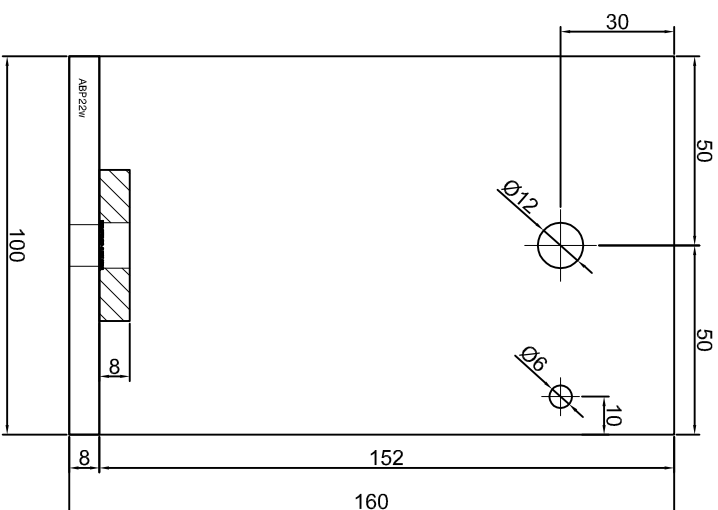

KONSOLA ABP22W

Projekt Design:		
ABPROJEKT		
Biuro: Gliwice 44-100, ul. Żwirki i Wigury 99/20, Hala produkcyjna: Oswiecim 32-600, ul. Stanisławy Leszczyńskiej 7, www.abprojekt-gliwice.com.pl		
Projektant/ Designer:		
Adam Brociek		
Nazwa rysunku / Sheet name:		
Konsola ABP22W		
Skala / Scale:	Data / Date:	Numer rys. / Draw No.:
1:2	2023 01 10	ABP22W