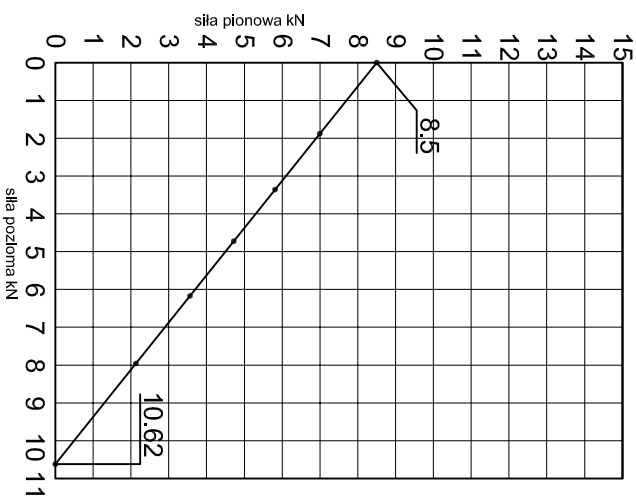

KONSOLA ABP51w

Projekt Design:		ABPROJEKT	
Nazwa rysunku / Sheet name:		Konsola ABP51w	
Projektant/ Designer:		Adam Brociek	
Biuro: Gliwice 44-100, ul. Żwirki i Wigury 99/20, Hala produkcyjna: Oswiecim 32-600, ul. Stanisławy Leszczyńskiej 7, www.abprojekt-gliwice.com.pl		Data / Date:	
Skala / Scale:		2023 01 10	
Numer rys. / Draw No.:		ABP51w