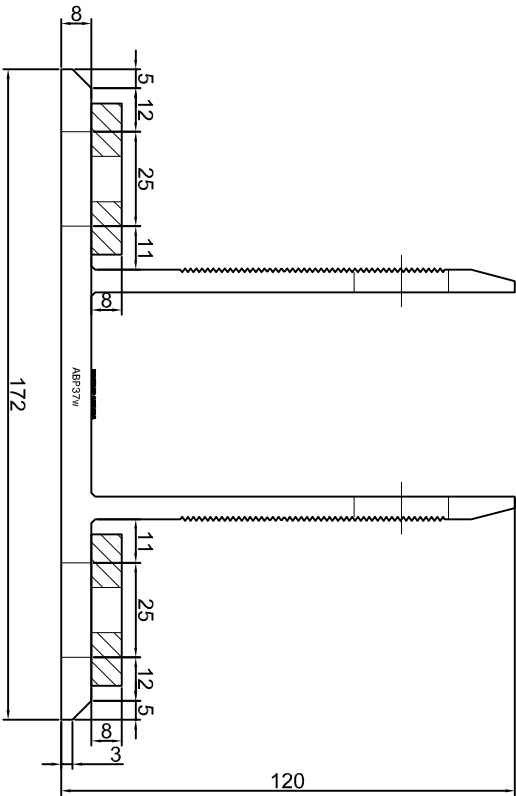

KONSOLA ABP37W

Projekt:
Design:

ABPROJEKT
Biuro: Gliwice 44-100, ul. Żwirki i Wigury 99/20,
Hala produkcyjna: Oswiecien 32-600, ul. Stanisławy Leszczyńskiej 7,
www.abprojekt-gliwice.com.pl

Projektant/
Designer:

Adam Brociek

Nazwa rysunku /
Sheet name:

Konsola ABP37W

Skala / Scale:

1:2

Data / Date:

2023 01 10

Numer rys. / Draw No.:

ABP37W