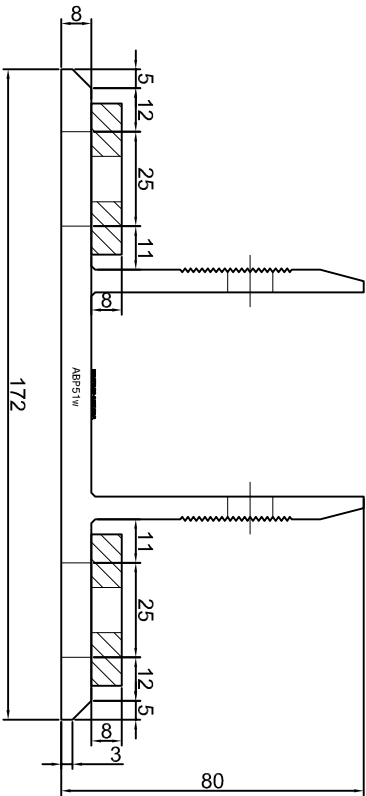

KONSOLA ABP51w

Projekt Design:		ABPROJEKT	
Nazwa rysunku / Sheet name:		Konsola ABP51w	
Projektant/ Designer:		Adam Brociek	
Biuro: Gliwice 44-100, ul. Żwirki i Wigury 99/20, Hala produkcyjna: Oswiecim 32-600, ul. Stanisławy Leszczyńskiej 7, www.abprojekt-gliwice.com.pl		Data / Date:	
Skala / Scale:		2023 01 10	
Numer rys. / Draw No.:		ABP51w