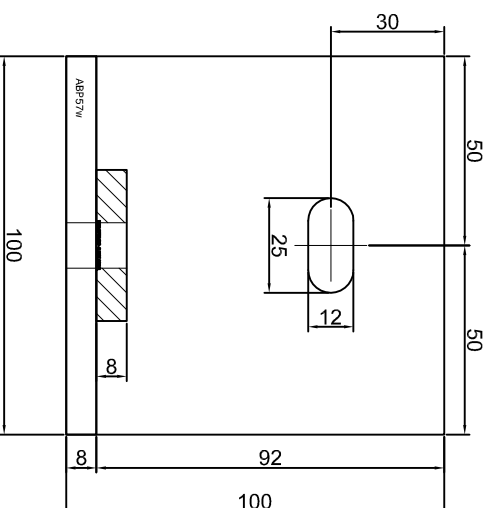

KONSOLA ABP57W

Projekt: **ABPROJEKT**
Design:
Biuro: Gliwice 44-100, ul. Żwirki i Wigury 99/20,
Hala produkcyjna: Oswiecim 32-600, ul. Stanisławy Leszczyńskiej 7,
www.abprojekt-gliwice.com.pl

Projektant/
Designer:
Adam Brociek

Nazwa rysunku /
Sheet name:
Konsola ABP57W

Skala / Scale:	Data / Date:	Numer rys. / Draw No.:
1:2	2023 01 10	ABP57W