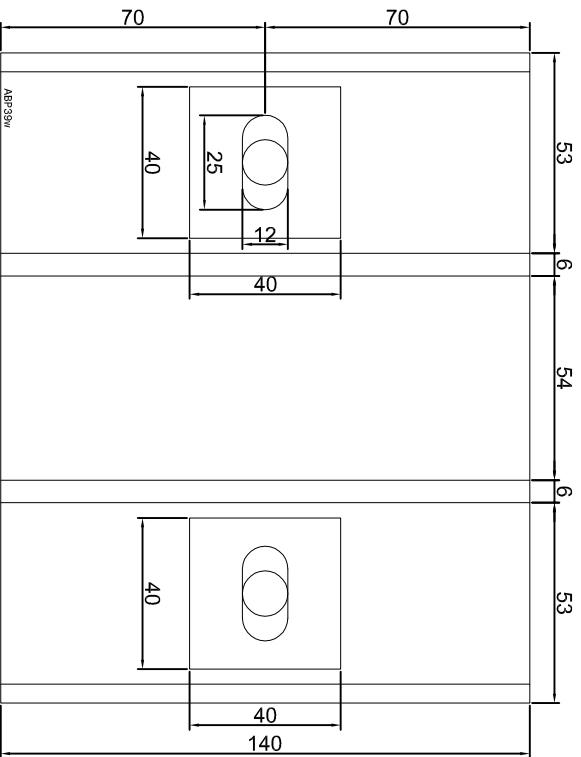

KONSOLA ABP39W

ABPROJEKT Projekt / Design: Biuro: Gliwice 44-100, ul. Żwirki i Wigury 99/20, Hala produkcyjna: Oswiecim 32-600, ul. Stanisławy Leszczyńskiej 7, www.abprojekt-gliwice.com.pl		
Projektant / Designer: Adam Brociek		
Nazwa rysunku / Sheet name: Konsola ABP39W		
Skala / Scale:	Data / Date:	Numer rys. / Draw No.:
1:2	2023 01 10	ABP39W