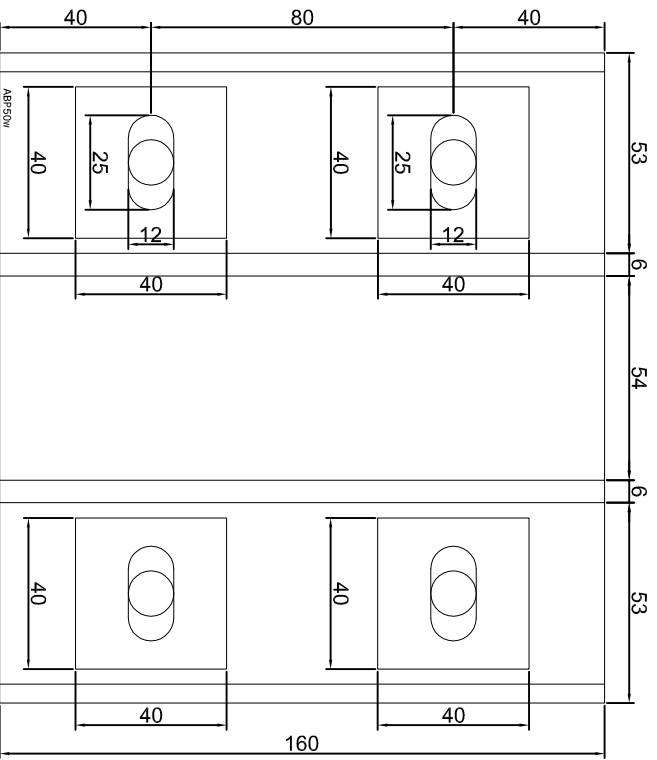

KONSOLA ABP50W

Projekt / Designer:	ABPROJEKT
Nazwa rysunku / Sheet name:	Konsola ABP50W
Projektant / Designer:	Adam Brociek
Biuro: Gliwice 44-100, ul. Żwirki i Wigury 99/20, Hala produkcyjna: Osiedle 32-600, ul. Stanisławy Leszczyńskiej 7, www.abprojekt-gliwice.com.pl	
Skala / Scale:	1:2
Data / Date:	2023 01 10
Numer rys. / Draw No.:	ABP50W