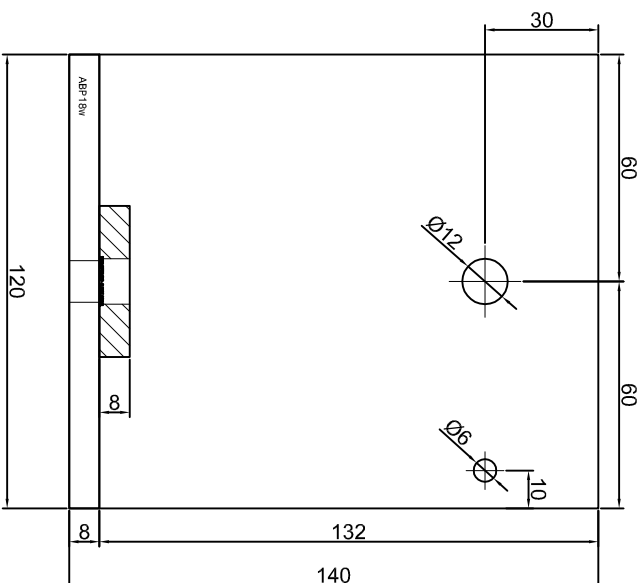

Nazwa rysunku /
Sheet name: Konsola ABP15W

Skala / Scale:	Data / Date:	Numer rys. / Draw No.:
1:2	2023 01 10	ABP15W

KONSOLA ABP17W

Projekt: Design:	ABPROJEKT
Biurowo: Główna siedziba:	Główna siedziba: 44-100, ul. Żwirki i Wigury 99/20, Hala produkcyjna: Oswiecimy: 32-600, ul. Stanisławy Leszczyńskiej 7, www.abprojekt-glownice.com.pl
Projektant/ Designer:	Adam Brociek
Nazwa rysunku / Sheet name:	Konsola ABP17W
Skala / Scale:	1:2
Data / Date:	2023 01 10
Numer rys. / Draw No.:	ABP17W