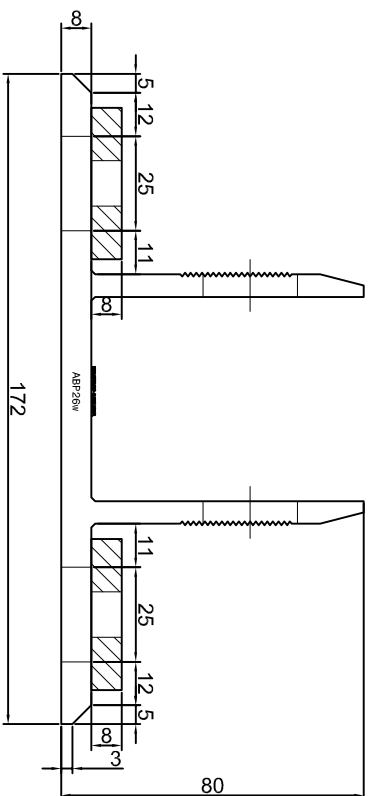

KONSOLA ABP26W

Projekt: ABPROJEKT Design: Biuro: Gliwice 44-100, ul. Żwirki i Wigury 99/20, Hala produkcyjna: Oswiecim 32-600, ul. Stanisławy Leszczyńskiej 7, www.abprojekt-gliwice.com.pl	
Projektant/ Designer: Adam Brociek	
Nazwa rysunku / Sheet name: Konsola ABP26W	
Skala / Scale: 1:2	Data / Date: 2023 01 10
Numer rys. / Draw No.: ABP26W