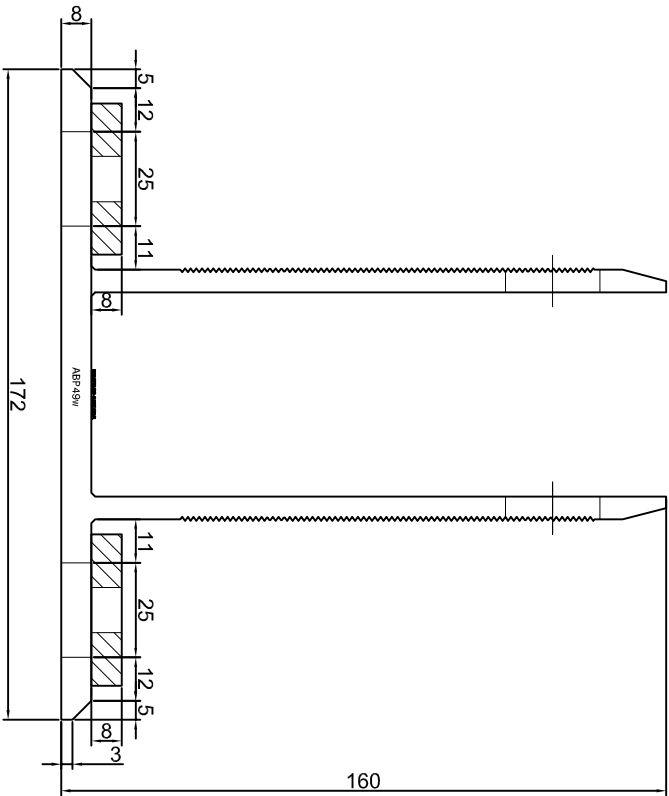

KONSOLA ABP49W

Projekt
Design:

ABPROJEKT

Biuro: Gliwice 44-100, ul. Żwirki i Wigury 99/20,
Hala produkcyjna: Oswiecim 32-600, ul. Stanisławy Leszczyńskiej 7,
www.abprojekt-gliwice.com.pl

Projektant/
Designer:

Adam Brociek

Nazwa rysunku /
Sheet name:

Konsola ABP49W

Skala / Scale:

1:2

Data / Date:

2023 01 10

Numer rys. / Draw No.:

ABP49W