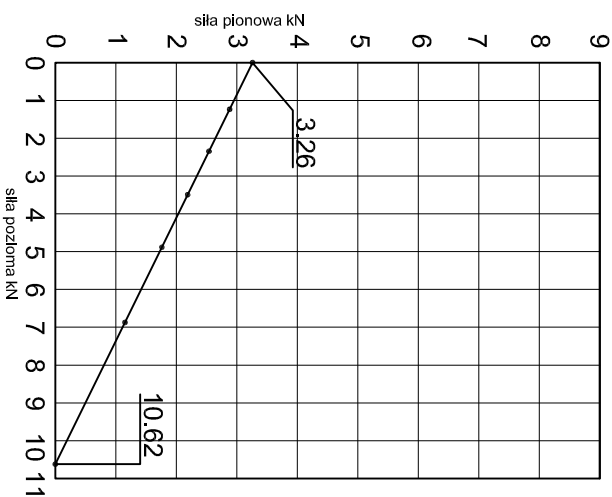

KONSOLA ABP21W

ABPROJEKT Projekt / Design: Biuro: Gliwice 44-100, ul. Żwirki i Wigury 99/20, Hala produkcyjna: Oswiecim 32-600, ul. Stanisławy Leszczyńskiej 7, www.abprojekt-gliwice.com.pl		
Projektant / Designer: Adam Brociek		
Nazwa rysunku / Sheet name: Konsola ABP21W		
Skala / Scale:	Data / Date:	Numer rys. / Draw No.:
1:2	2023 01 10	ABP21W