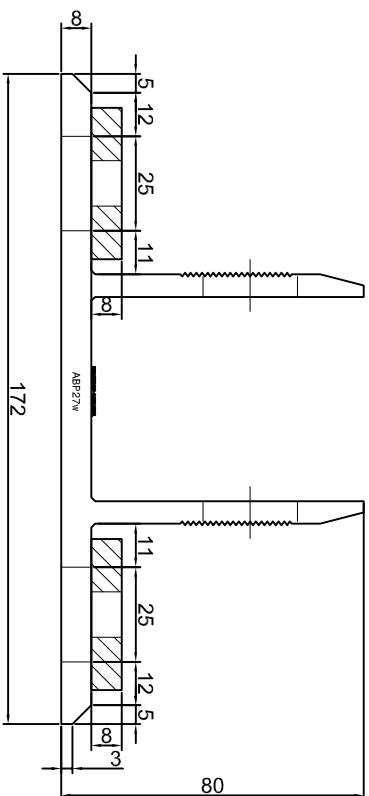

ABP24W

KONSOLA ABP25W

Projekt Design:	ABPROJEKT
Biuro: Gliwice 44-100, ul. Żwirki i Wigury 99/20, Hala produkcyjna: Oswiecim 32-600, ul. Stanisławy Leszczyńskiej 7, www.abprojekt-gliwice.com.pl	
Projektant/ Designer:	Adam Brociek
Nazwa rysunku / Sheet name:	Konsola ABP25W
Skala / Scale:	
Data / Date:	2023 01 10
Numer rys. / Draw No.:	ABP25W

KONSOLA ABP26W

Projekt: ABPROJEKT Design: Biuro: Gliwice 44-100, ul. Żwirki i Wigury 99/20, Hala produkcyjna: Oswiecim 32-600, ul. Stanisławy Leszczyńskiej 7, www.abprojekt-gliwice.com.pl	
Projektant/ Designer: Adam Brociek	
Nazwa rysunku / Sheet name: Konsola ABP26W	
Skala / Scale: 1:2	Data / Date: 2023 01 10
Numer rys. / Draw No.: ABP26W	