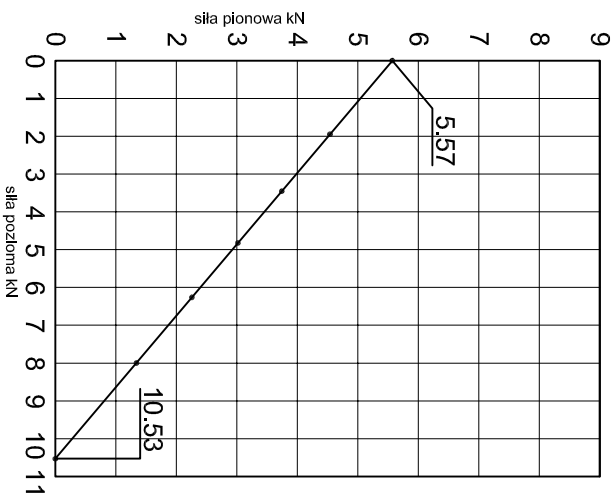

KONSOLA ABP74W

Projekt:
Design:

ABPROJEKT
Biuro: Gliwice 44-100, ul. Żwirki i Wigury 99/20,
Hala produkcyjna: Oswiecim 32-600, ul. Stanisławy Leszczyńskiej 7,
www.abprojekt-gliwice.com.pl

Projektant/
Designer:

Adam Brociek

Nazwa rysunku /
Sheet name:

Konsola ABP74W

Skala / Scale:

1:2

Data / Date:

2023 01 10

Numer rys. / Draw No.:

ABP74W