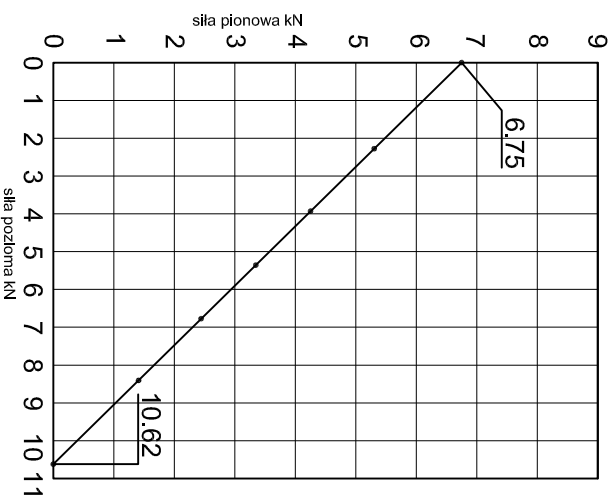

KONSOLA ABP19W

Projektant: Design:	ABPROJEKT
Biuro: Gliwice 44-100, ul. Żwirki i Wigury 99/20, Hala produkcyjna: Oswiecim 32-600, ul. Stanisławy Leszczyńskiej 7, www.abprojekt-gliwice.com.pl	
Projektant/ Designer:	Adam Brociek
Nazwa rysunku / Sheet name:	Konsola ABP19W
Skala / Scale:	
Data / Date:	2023 01 10
Numer rys. / Draw No.:	ABP19W

1:2

2023 01 10

ABP19W