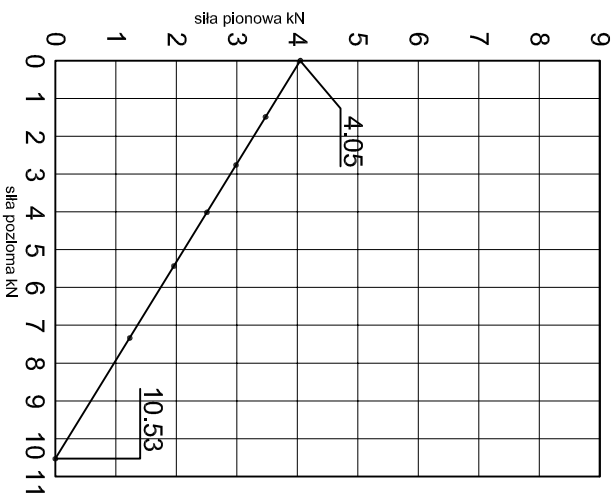

KONSOLA ABP22W

Projekt Design:		
ABPROJEKT		
Biuro: Gliwice 44-100, ul. Żwirki i Wigury 99/20, Hala produkcyjna: Oswiecim 32-600, ul. Stanisławy Leszczyńskiej 7, www.abprojekt-gliwice.com.pl		
Projektant/ Designer:		
Adam Brociek		
Nazwa rysunku / Sheet name:		
Konsola ABP22W		
Skala / Scale:	Data / Date:	Numer rys. / Draw No.:
1:2	2023 01 10	ABP22W