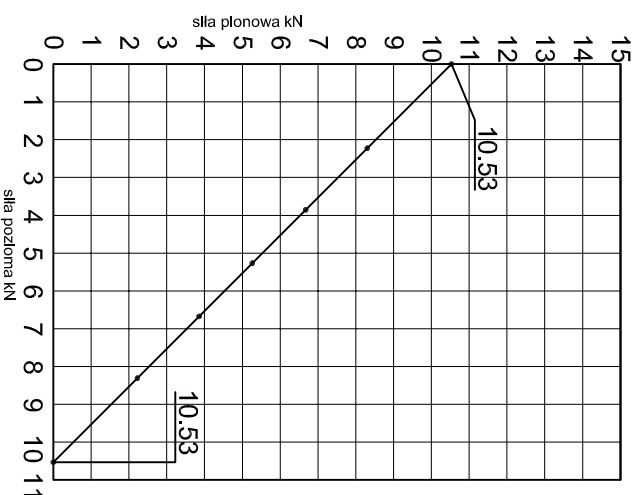

KONSOLA ABP27W

Projekt: Design:	ABPROJEKT
Nazwa rysunku / Sheet name:	Konsola ABP27W
Projektant/ Designer:	Adam Brociek
Biuro: Gliwice 44-100, ul. Żwirki i Wigury 99/20, Hala produkcyjna: Oswiecim 32-600, ul. Stanisławy Leszczyńskiej 7, www.abprojekt-gliwice.com.pl	
Skala / Scale:	1:2
Data / Date:	2023 01 10
Numer rys. / Draw No.:	ABP27W