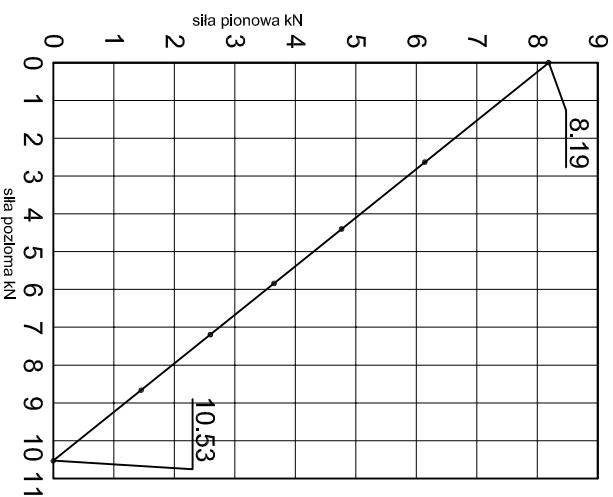

KONSOLA ABP64W

Projektant: Design:	ABPROJEKT
Biuro: Gliwice 44-100, ul. Żwirki i Wigury 99/20, Hala produkcyjna: Oswiecim 32-600, ul. Stanisławy Leszczyńskiej 7, www.abprojekt-gliwice.com.pl	
Projektant/ Designer:	Adam Brociek
Nazwa rysunku / Sheet name:	Konsola ABP64W
Skala / Scale:	
Data / Date:	2023 01 10
Numer rys. / Draw No.:	ABP64W