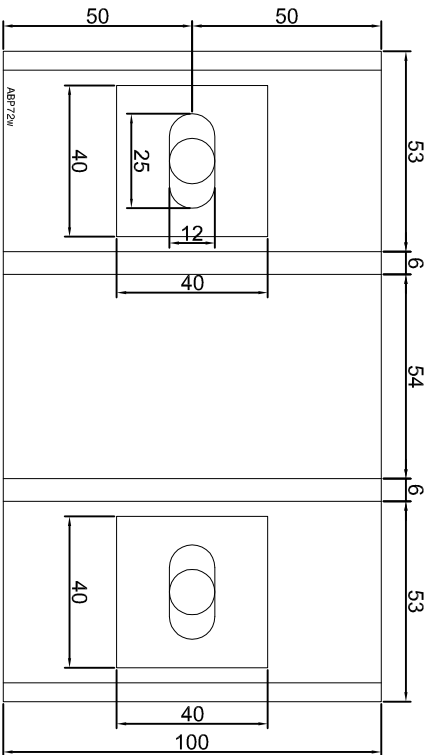

KONSOLA ABP72W

Projekt: Design:		ABPROJEKT	
Nazwa rysunku / Sheet name:		Konsola ABP72W	
Projektant/ Designer:		Adam Brociek	
Biuro: Gliwice 44-100, ul. Żwirki i Wigury 99/20, Hala produkcyjna: Oswiecien 32-600, ul. Stanisławy Leszczyńskiej 7, www.abprojekt-gliwice.com.pl		Numer rys. / Draw No.:	
Skala / Scale:		Data / Date:	
1:2		2023 01 10	
		Numer rys. / Draw No.:	
		ABP72W