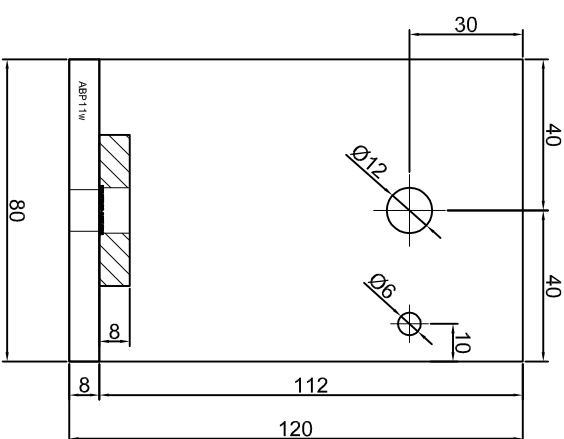

KONSOLA ABP11w

Projekt: Design:		
ABPROJEKT		
Biuro: Gliwice 44-100, ul. Żwirki i Wigury 99/20, Hala produkcyjna: Oswiecim 32-600, ul. Stanisławy Leszczyńskiej 7, www.abprojekt-gliwice.com.pl		
Projektant/ Designer:		
Adam Brociek		
Nazwa rysunku / Sheet name:		
Konsola ABP11w		
Skala / Scale:	Data / Date:	Numer rys. / Draw No.:
1:2	2023 01 10	ABP11w