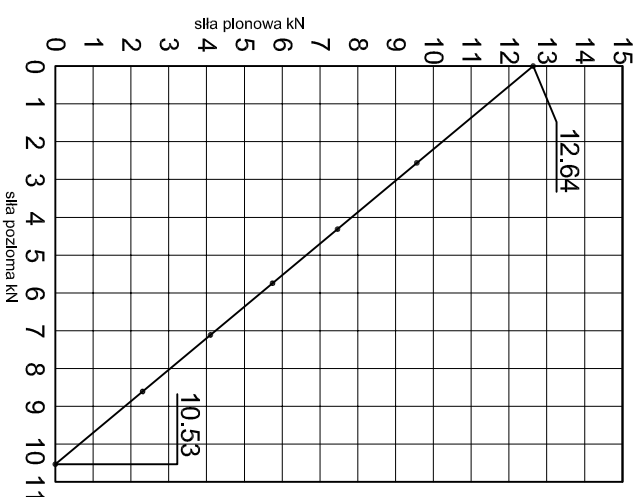

KONSOLA ABP28W

Projekt / Design: **ABPROJEKT**
Biuro: Gliwice 44-100, ul. Żwirki i Wigury 99/20,
Hala produkcyjna: Oswiecim 32-600, ul. Stanisławy Leszczyńskiej 7,
www.abprojekt-gliwice.com.pl

Projektant / Designer:
Adam Brociek

Nazwa rysunku / Sheet name:
Konsola ABP28W

Skala / Scale:	Data / Date:	Numer rys. / Draw No.:
1:2	2023 01 10	ABP28W