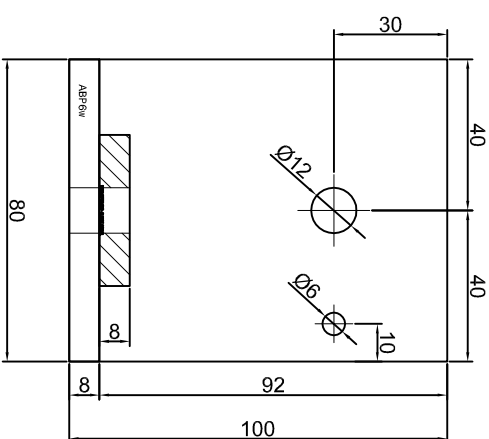

KONSOLA ABP6W

Projekt Design:		ABPROJEKT	
Nazwa rysunku / Sheet name:		Konsola ABP6W	
Projektant/ Designer:		Adam Brociek	
Biuro: Gliwice 44-100, ul. Żwirki i Wigury 99/20, Hala produkcyjna: Oswiecien 32-600, ul. Stanisławy Leszczyńskiej 7, www.abprojekt-gliwice.com.pl		Data / Date:	
Skala / Scale:		2023 01 10	
1:2		Numer rys. / Draw No.:	
ABP6W