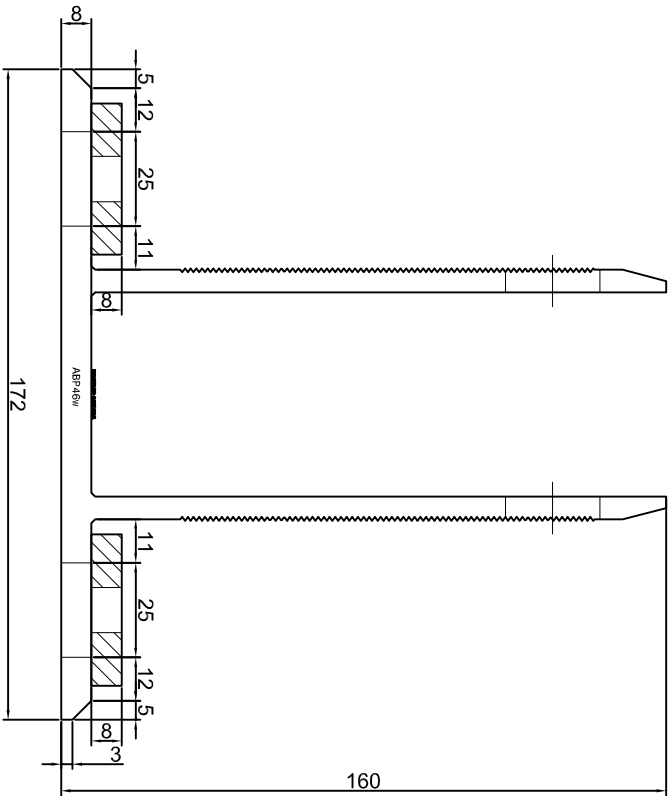

KONSOLA ABP46W

Projekt:
Design: **ABPROJEKT**
Biuro: Gliwice 44-100, ul. Żwirki i Wigury 99/20,
Hala produkcyjna: Osiedln 32-600, ul. Stanisławy Leszczyńskiej 7,
www.abprojekt-gliwice.com.pl

Projektant/
Designer: Adam Brociek

Nazwa rysunku /
Sheet name: Konsola ABP46W

Skala / Scale:	Data / Date:	Numer rys. / Draw No.:
1:2	2023 01 10	ABP46W