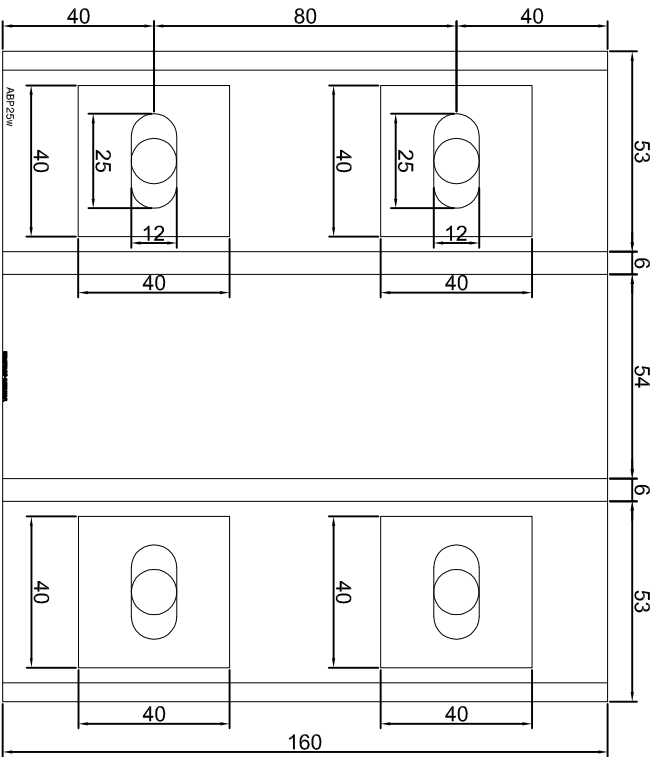

KONSOLA ABP25W

Projekt Design:	ABPROJEKT
Biuro: Gliwice 44-100, ul. Żwirki i Wigury 99/20, Hala produkcyjna: Oswiecim 32-600, ul. Stanisławy Leszczyńskiej 7, www.abprojekt-gliwice.com.pl	
Projektant/ Designer:	Adam Brociek
Nazwa rysunku / Sheet name:	Konsola ABP25W
Skala / Scale:	
Data / Date:	2023 01 10
Numer rys. / Draw No.:	ABP25W