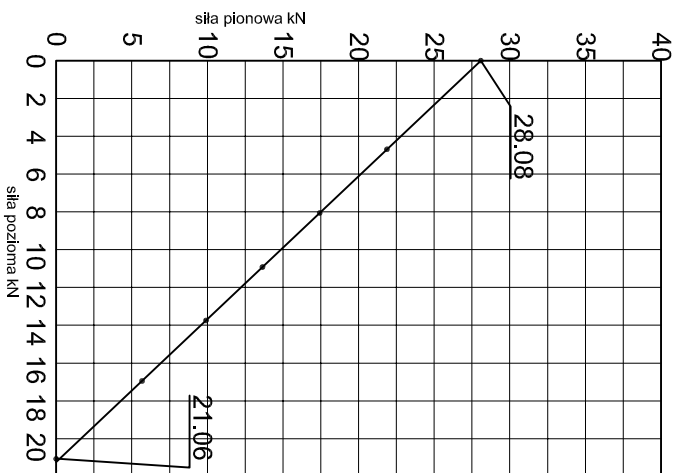

Projektant/
 Designer:
 Adam Brociek

Nazwa rysunku /
 Sheet name:
 Konsola ABP13W

Skala / Scale:	Data / Date:	Numer rys. / Draw No.:
1:2	2023 01 10	ABP13W

KONSOLA ABP14W

ABPROJEKT Projekt / Design: Biuro: Gliwice 44-100, ul. Żwirki i Wigury 99/20, Hala produkcyjna: Oswiecim 32-600, ul. Stanisławy Leszczyńskiej 7, www.abprojekt-gliwice.com.pl		
Projektant / Designer: Adam Brociek		
Nazwa rysunku / Sheet name: Konsola ABP14W		
Skala / Scale:	Data / Date:	Numer rys. / Draw No.:
1:2	2023 01 10	ABP14W