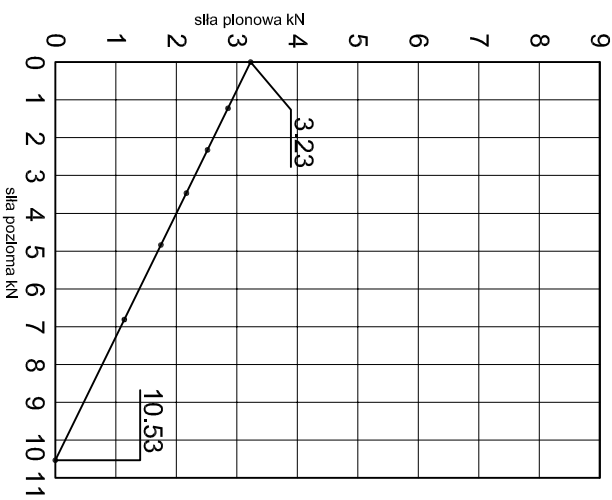

KONSOLA ABP46W

Projekt:
Design: **ABPROJEKT**
Biuro: Gliwice 44-100, ul. Żwirki i Wigury 99/20,
Hala produkcyjna: Osiedln 32-600, ul. Stanisławy Leszczyńskiej 7,
www.abprojekt-gliwice.com.pl

Projektant/
Designer: Adam Brociek

Nazwa rysunku /
Sheet name: Konsola ABP46W

Skala / Scale:	Data / Date:	Numer rys. / Draw No.:
1:2	2023 01 10	ABP46W