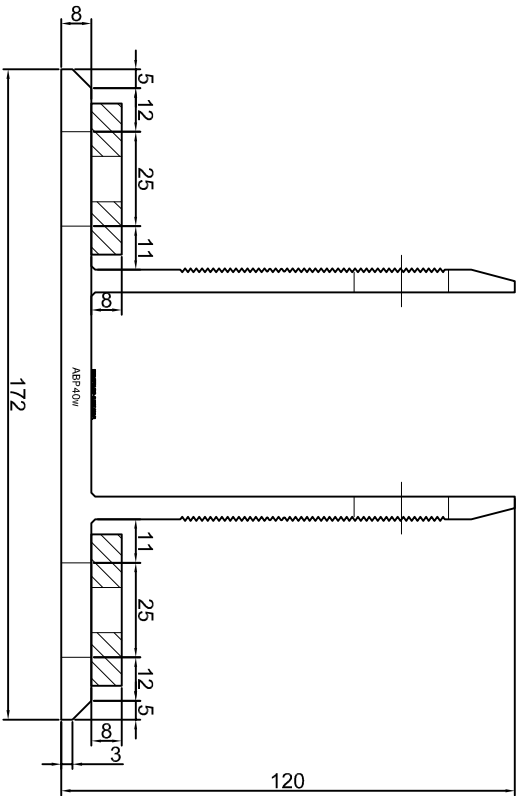

KONSOLA ABP40W

Projekt		ABPROJEKT	
Design:		Biurowo: Gliwice 44-100, ul. Zawirki i Wąguiry 99/20, Hala produkcyjna: Oswiecimy 32-600, ul. Stanisławy Leszczyńskiej 7, www.abprojeckt-gliwice.com.pl	
Projektant/ Designer:		Adam Brociek	
Nazwa rysunku / Sheet name:		Konsola ABP40W	
Skala / Scale:	Data / Date:	Numer rys. / Draw No.:	
1:2	2023 01 10	ABP40W