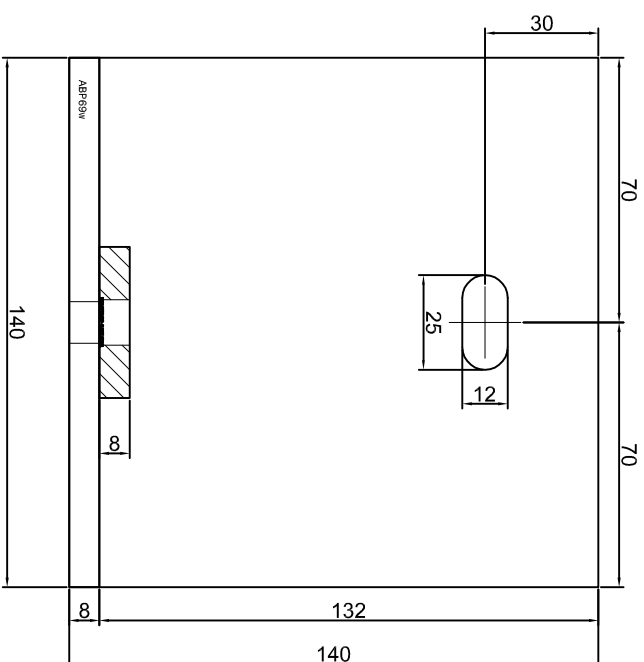

KONSOLA ABP69W

Projektant: Design:	ABPROJEKT
Biuro: Gliwice 44-100, ul. Żwirki i Wigury 99/20, Hala produkcyjna: Oswiecim 32-600, ul. Stanisławy Leszczyńskiej 7, www.abprojekt-gliwice.com.pl	
Projektant/ Designer:	Adam Brociek
Nazwa rysunku / Sheet name:	Konsola ABP69W
Skala / Scale:	
Data / Date:	2023 01 10
Numer rys. / Draw No.:	ABP69W