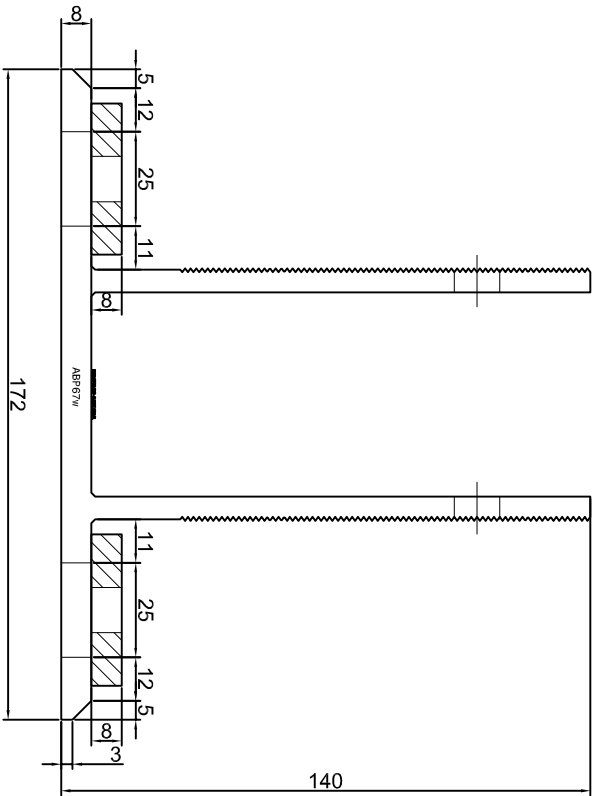

KONSOLA ABP67W

Projekt: Design:	ABPROJEKT
Biuro: Gliwice 44-100, ul. Żwirki i Wigury 99/20, Hala produkcyjna: Oswiecim 32-600, ul. Stanisławy Leszczyńskiej 7, www.abprojekt-gliwice.com.pl	
Projektant/ Designer:	Adam Brociek
Nazwa rysunku / Sheet name:	Konsola ABP67W
Skala / Scale:	
Data / Date:	2023 01 10
Numer rys. / Draw No.:	ABP67W