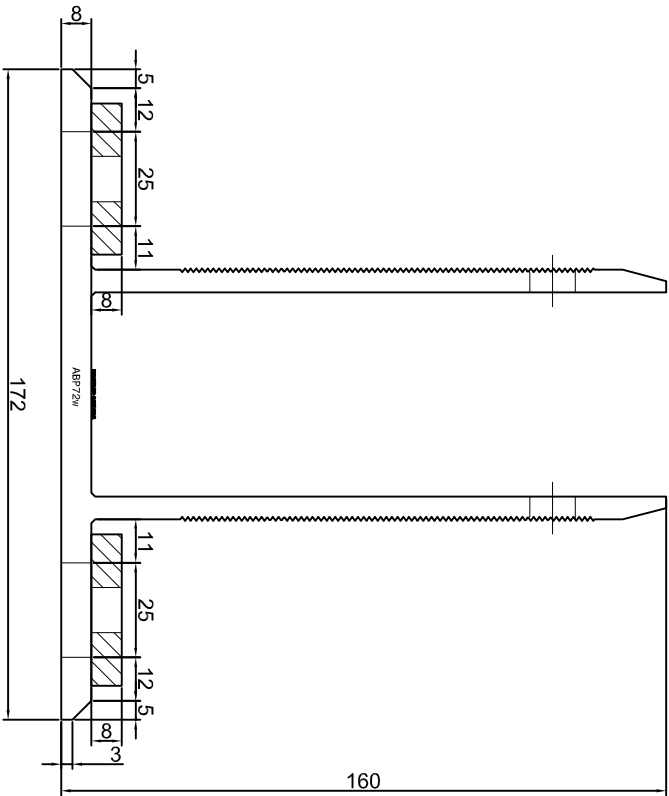

KONSOLA ABP72W

Projekt: Design:		ABPROJEKT	
Nazwa rysunku / Sheet name:		Konsola ABP72W	
Projektant/ Designer:		Adam Brociek	
Biuro: Gliwice 44-100, ul. Żwirki i Wigury 99/20, Hala produkcyjna: Oswiecien 32-600, ul. Stanisławy Leszczyńskiej 7, www.abprojekt-gliwice.com.pl		Numer rys. / Draw No.:	
Skala / Scale:		Data / Date:	
1:2		2023 01 10	
		Numer rys. / Draw No.:	
		ABP72W