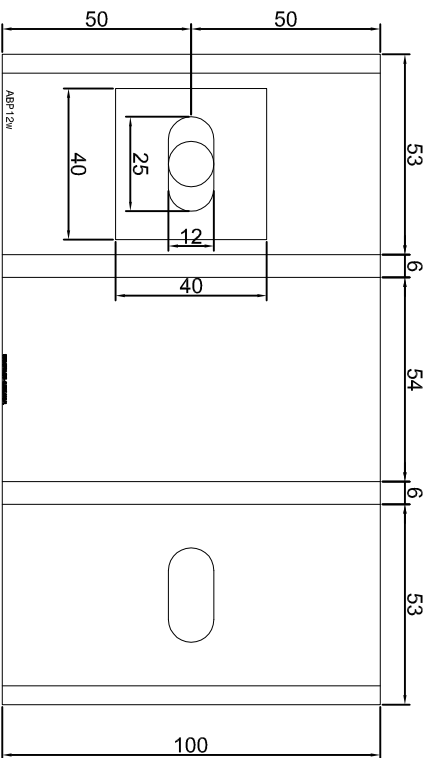

KONSOLA ABP12W

Projekt: **ABPROJEKT**
Design:
Biuro: Gliwice 44-100, ul. Żwirki i Wigury 99/20,
Hala produkcyjna: Oswiecim 32-600, ul. Stanisławy Leszczyńskiej 7,
www.abprojekt-gliwice.com.pl

Projektant/
Designer: Adam Brociek
Nazwa rysunku /
Sheet name: Konsola ABP12W

Skala / Scale:	Data / Date:	Numer rys. / Draw No.:
1:2	2023 01 10	ABP12W