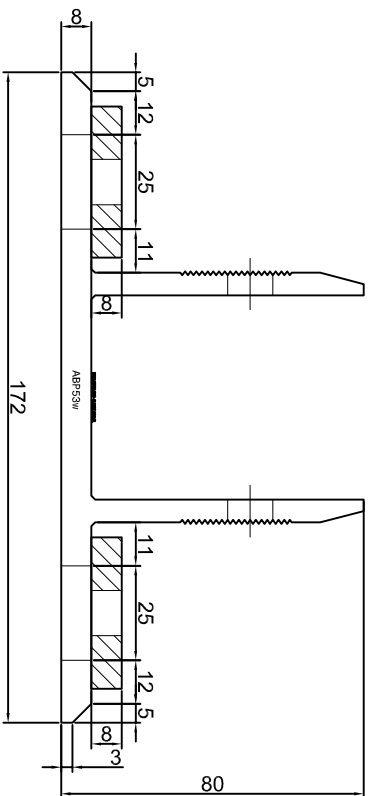

KONSOLA ABP53W

Projektant: Design:	ABPROJEKT
Biuro: Gliwice 44-100, ul. Żwirki i Wigury 99/20, Hala produkcyjna: Oswiecim 32-600, ul. Stanisławy Leszczyńskiej 7, www.abprojeckt-gliwice.com.pl	
Projektant/ Designer:	Adam Brociek
Nazwa rysunku / Sheet name:	Konsola ABP53W
Skala / Scale:	
Data / Date:	2023 01 10
Numer rys. / Draw No.:	ABP53W