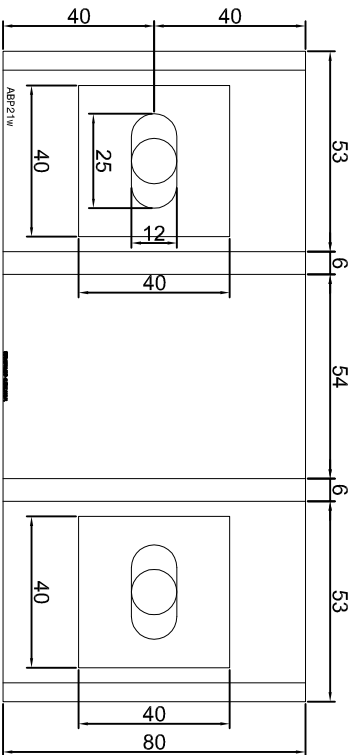

KONSOLA ABP21W

ABPROJEKT Projekt / Design: Biuro: Gliwice 44-100, ul. Żwirki i Wigury 99/20, Hala produkcyjna: Oswiecim 32-600, ul. Stanisławy Leszczyńskiej 7, www.abprojekt-gliwice.com.pl		
Projektant / Designer: Adam Brociek		
Nazwa rysunku / Sheet name: Konsola ABP21W		
Skala / Scale:	Data / Date:	Numer rys. / Draw No.:
1:2	2023 01 10	ABP21W