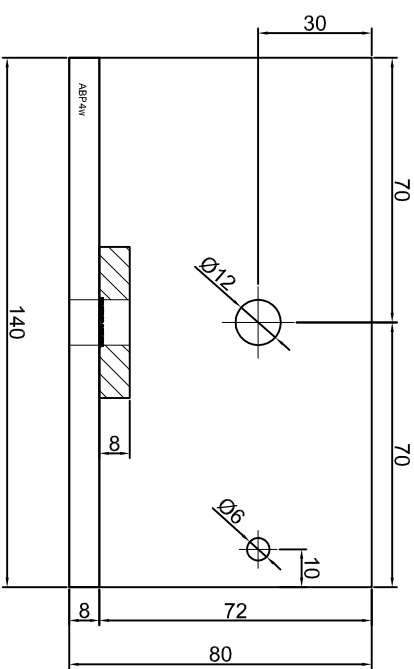

Nazwa rysunku /
Sheet name: Konsola ABP2w

Skala / Scale:	Data / Date:	Numer rys. / Dwg No.:
1:2	2023 01 10	ABP2w

KONSOLA ABP3W

Projekt / Designer:	ABPROJEKT
Nazwa rysunku / Sheet name:	Konsola ABP3W
Projektant / Designer:	Adam Brociek
Biurowo: Gliwice 44-100, ul. Żwirki i Wigury 99/20, Hala produkcyjna: Oswiecim 32-600, ul. Stanisławy Leszczyńskiej 7, www.abprojekt-gliwice.com.pl	
Skala / Scale:	1:2
Data / Date:	2023 01 10
Numer rys. / Draw No.:	ABP3W