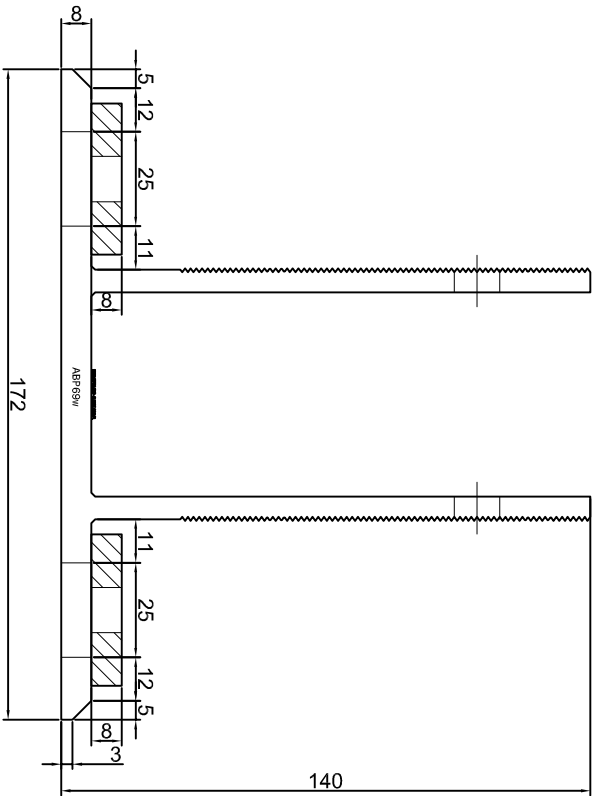

KONSOLA ABP69W

Projektant: Design:	ABPROJEKT
Biuro: Gliwice 44-100, ul. Żwirki i Wigury 99/20, Hala produkcyjna: Oswiecim 32-600, ul. Stanisławy Leszczyńskiej 7, www.abprojekt-gliwice.com.pl	
Projektant/ Designer:	Adam Brociek
Nazwa rysunku / Sheet name:	Konsola ABP69W
Skala / Scale:	
Data / Date:	2023 01 10
Numer rys. / Draw No.:	ABP69W