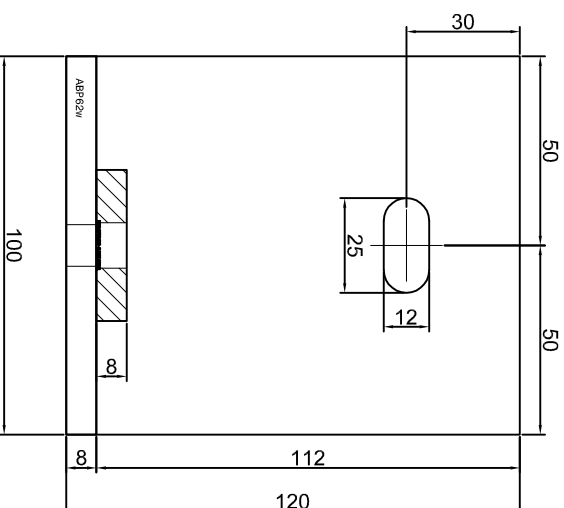

KONSOLA ABP62W

Projekt: Design:	ABPROJEKT
Biuro: Gliwice 44-100, ul. Żwirki i Wigury 99/20, Hala produkcyjna: Oswiecien 32-600, ul. Stanisławy Leszczyńskiej 7, www.abprojekt-gliwice.com.pl	
Projektant/ Designer:	Adam Brociek
Nazwa rysunku / Sheet name:	Konsola ABP62W
Skala / Scale:	
Data / Date:	2023 01 10
Numer rys. / Draw No.:	ABP62W