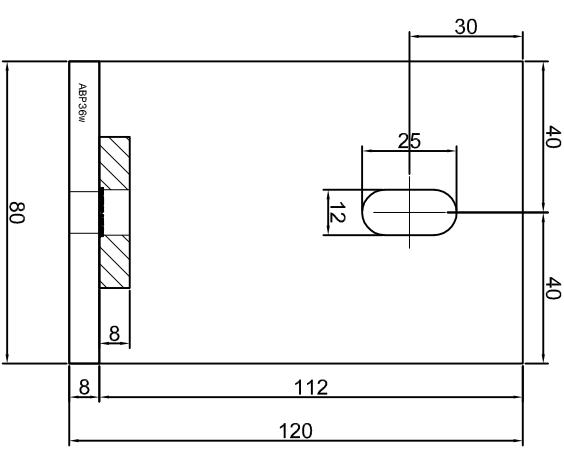

KONSOLA ABP36W

ABPROJEKT Projekt / Designer: Biuro: Gliwice 44-100, ul. Żwirki i Wigury 99/20, Hala produkcyjna: Osiedle 32-600, ul. Stanisławy Leszczyńskiej 7, www.abprojekt-gliwice.com.pl		
Projektant / Designer: Adam Brociek		
Nazwa rysunku / Sheet name: Konsola ABP36W		
Skala / Scale:	Data / Date:	Numer rys. / Draw No.:
1:2	2023 01 10	ABP36W