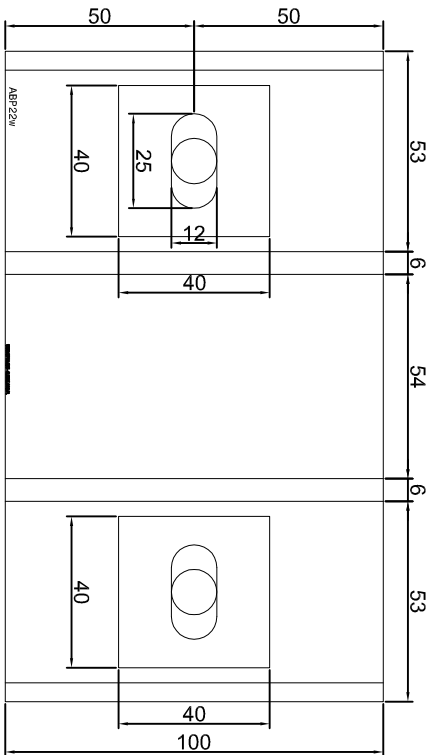

KONSOLA ABP22W

Projekt Design:		
ABPROJEKT		
Biuro: Gliwice 44-100, ul. Żwirki i Wigury 99/20, Hala produkcyjna: Oswiecim 32-600, ul. Stanisławy Leszczyńskiej 7, www.abprojekt-gliwice.com.pl		
Projektant/ Designer:		
Adam Brociek		
Nazwa rysunku / Sheet name:		
Konsola ABP22W		
Skala / Scale:	Data / Date:	Numer rys. / Draw No.:
1:2	2023 01 10	ABP22W