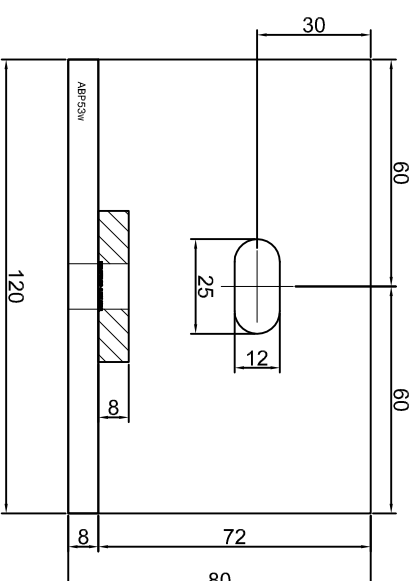

KONSOLA ABP53W

Projektant: Design:	ABPROJEKT
Biuro: Gliwice 44-100, ul. Żwirki i Wigury 99/20, Hala produkcyjna: Oswiecim 32-600, ul. Stanisławy Leszczyńskiej 7, www.abprojeckt-gliwice.com.pl	
Projektant/ Designer:	Adam Brociek
Nazwa rysunku / Sheet name:	Konsola ABP53W
Skala / Scale:	
Data / Date:	2023 01 10
Numer rys. / Draw No.:	ABP53W