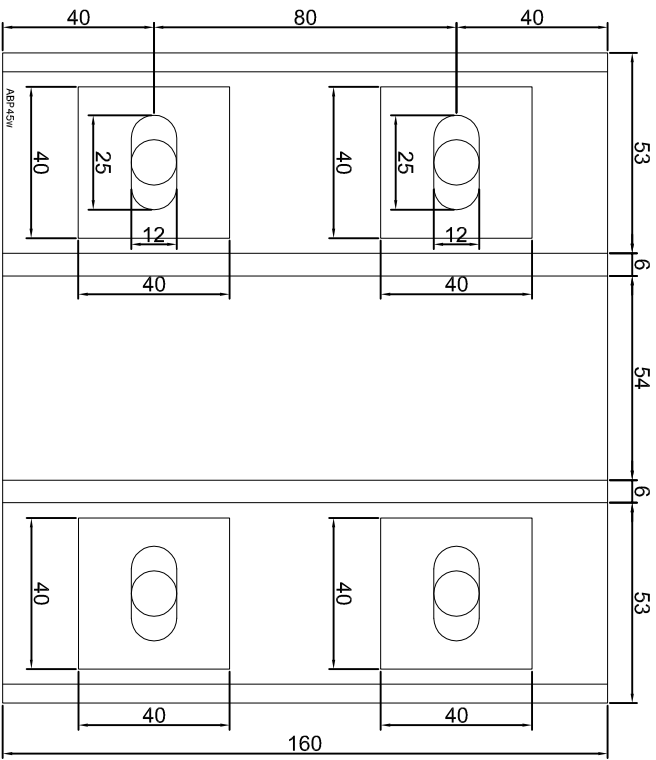

KONSOLA ABP45W

Projekt / Designer:	ABPROJEKT
Biurowo: Gliwice 44-100, ul. Żwirki i Wigury 99/20, Hala produkcyjna: Oswiecim 32-600, ul. Stanisławy Leszczyńskiej 7, www.abprojeckt-gliwice.com.pl	
Projektant / Designer:	Adam Brociek
Nazwa rysunku / Sheet name:	Konsola ABP45W
Skala / Scale:	1:2
Data / Date:	2023 01 10
Numer rys. / Draw No.:	ABP45W