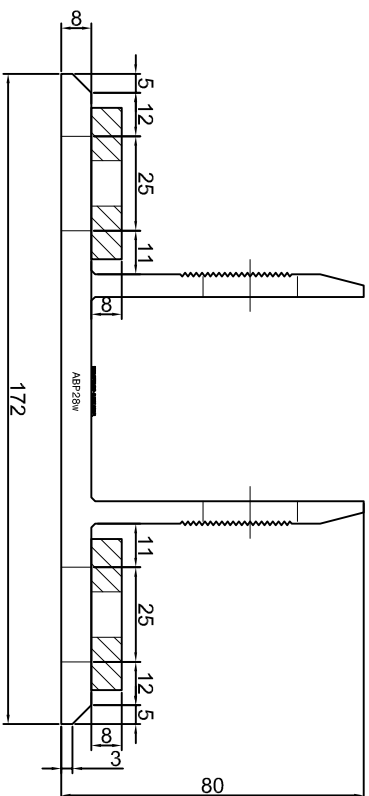

KONSOLA ABP28W

Projekt / Design: **ABPROJEKT**
Biuro: Gliwice 44-100, ul. Żwirki i Wigury 99/20,
Hala produkcyjna: Oswiecim 32-600, ul. Stanisławy Leszczyńskiej 7,
www.abprojekt-gliwice.com.pl

Projektant / Designer:
Adam Brociek

Nazwa rysunku / Sheet name:
Konsola ABP28W

Skala / Scale:	Data / Date:	Numer rys. / Draw No.:
1:2	2023 01 10	ABP28W