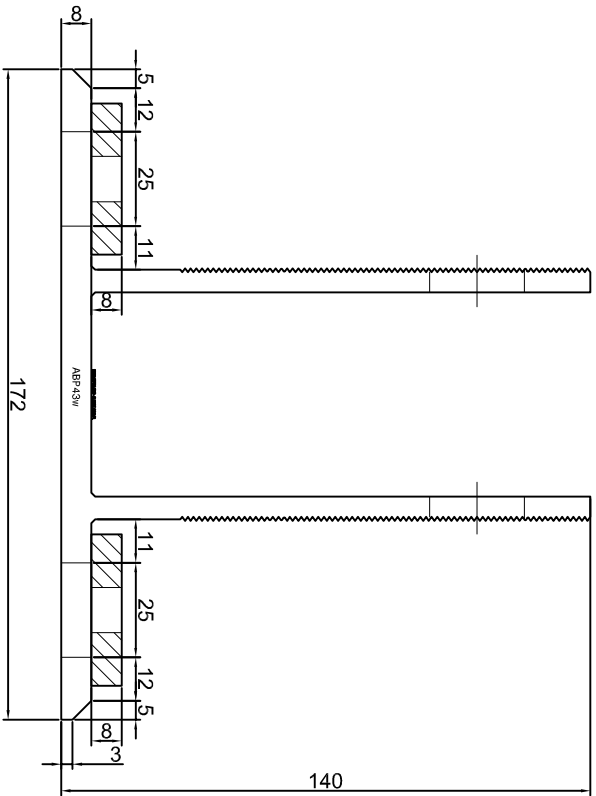

KONSOLA ABP43W

Projekt		
Design: ABPROJEKT		
Biuro: Gliwice 44-100, ul. Żwirki i Wigury 99/20, Hala produkcyjna: Oswiecim 32-600, ul. Stanisławy Leszczyńskiej 7, www.abprojekt-gliwice.com.pl		
Projektant/ Designer: Adam Brociek		
Nazwa rysunku / Sheet name: Konsola ABP43W		
Skala / Scale: 1:2	Data / Date: 2023 01 10	Numer rys. / Draw No.: ABP43W