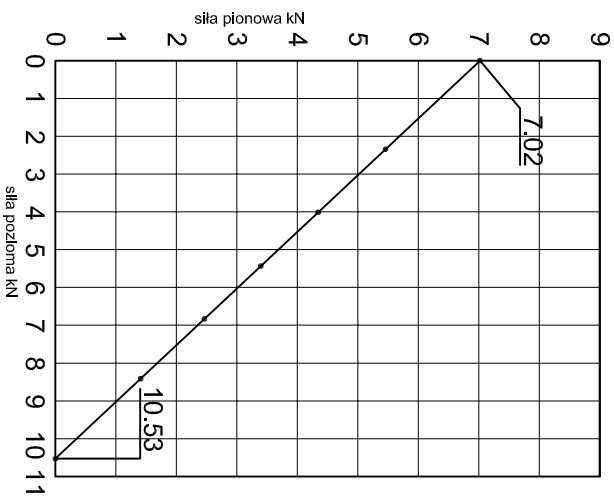

KONSOLA ABP13W

Projekt: **ABPROJEKT**
Design:
Biuro: Gliwice 44-100, ul. Żwirki i Wigury 99/20,
Hala produkcyjna: Oswiecim 32-600, ul. Stanisławy Leszczyńskiej 7,
www.abprojekt-gliwice.com.pl

Projektant/
Designer:
Adam Brociek

Nazwa rysunku /
Sheet name:
Konsola ABP13W

Skala / Scale:	Data / Date:	Numer rys. / Draw No.:
1:2	2023 01 10	ABP13W