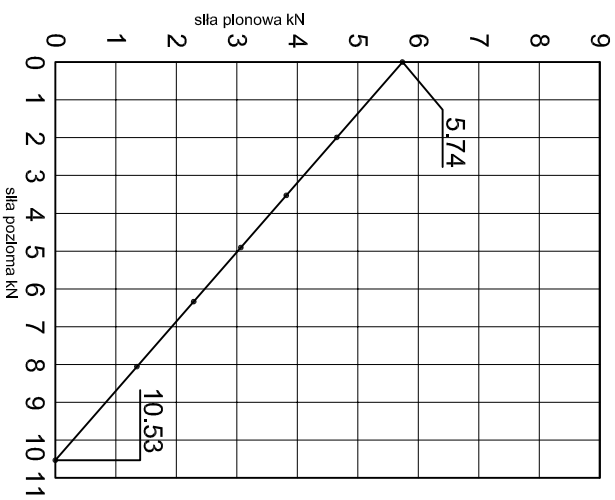

KONSOLA ABP43W

Projekt		
Design: ABPROJEKT		
Biuro: Gliwice 44-100, ul. Żwirki i Wigury 99/20, Hala produkcyjna: Oswiecim 32-600, ul. Stanisławy Leszczyńskiej 7, www.abprojekt-gliwice.com.pl		
Projektant/ Designer: Adam Brociek		
Nazwa rysunku / Sheet name: Konsola ABP43W		
Skala / Scale: 1:2	Data / Date: 2023 01 10	Numer rys. / Draw No.: ABP43W