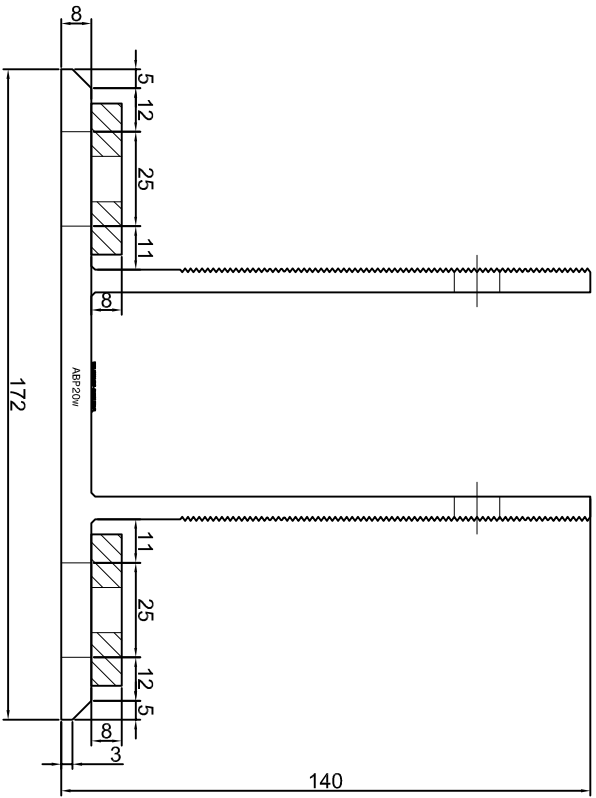

KONSOLA ABP20W

Projekt:
Design:

ABPROJEKT

Biuro: Gliwice 44-100, ul. Żwirki i Wigury 99/20,
Hala produkcyjna: Oswiecim 32-600, ul. Stanisławy Leszczyńskiej 7,
www.abprojekt-gliwice.com.pl

Projektant/
Designer:

Adam Brociek

Nazwa rysunku /
Sheet name:

Konsola ABP20W

Skala / Scale:

1:2

Data / Date:

2023 01 10

Numer rys. / Draw No.:

ABP20W