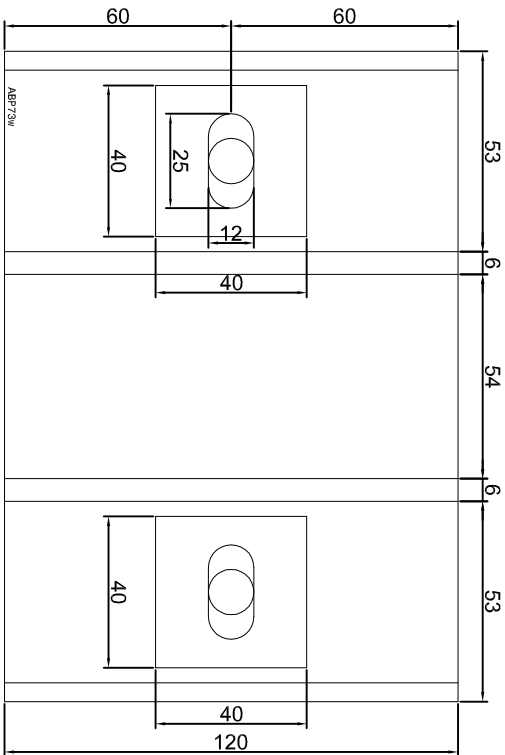

KONSOLA ABP73W

Projekt: Design:		ABPROJEKT	
Nazwa rysunku / Sheet name:		Konsola ABP73W	
Projektant/ Designer:		Adam Brociek	
Biuro: Gliwice 44-100, ul. Żwirki i Wigury 99/20, Hala produkcyjna: Oswiecien 32-600, ul. Stanisławy Leszczyńskiej 7, www.abprojekt-gliwice.com.pl		Data / Date:	
Skala / Scale:		2023 01 10	
1:2		Numer rys. / Draw No.:	
		ABP73W