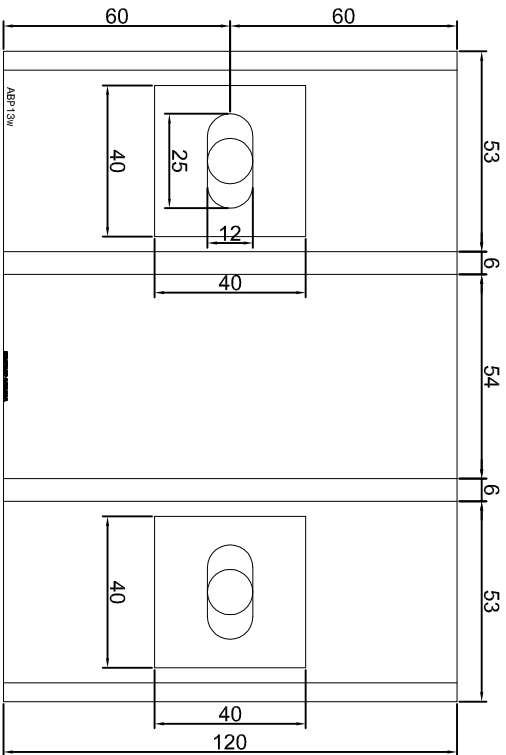

KONSOLA ABP13W

Projekt: **ABPROJEKT**
Design:
Biuro: Gliwice 44-100, ul. Żwirki i Wigury 99/20,
Hala produkcyjna: Oswiecim 32-600, ul. Stanisławy Leszczyńskiej 7,
www.abprojekt-gliwice.com.pl

Projektant/
Designer:
Adam Brociek

Nazwa rysunku /
Sheet name:
Konsola ABP13W

Skala / Scale:	Data / Date:	Numer rys. / Draw No.:
1:2	2023 01 10	ABP13W