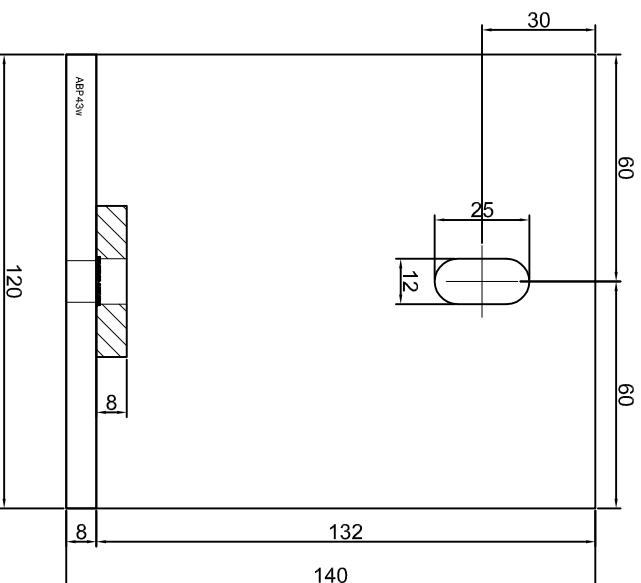

KONSOLA ABP43W

Projekt		
Design: ABPROJEKT		
Biuro: Gliwice 44-100, ul. Żwirki i Wigury 99/20, Hala produkcyjna: Oswiecim 32-600, ul. Stanisławy Leszczyńskiej 7, www.abprojekt-gliwice.com.pl		
Projektant/ Designer: Adam Brociek		
Nazwa rysunku / Sheet name: Konsola ABP43W		
Skala / Scale: 1:2	Data / Date: 2023 01 10	Numer rys. / Draw No.: ABP43W