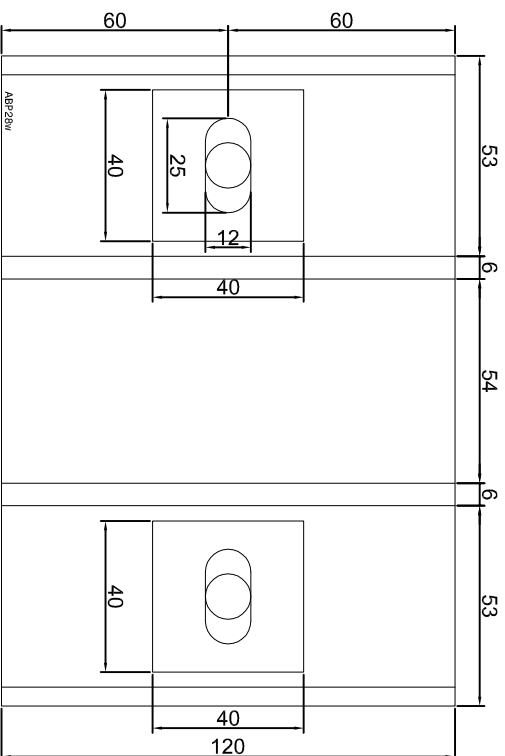

KONSOLA ABP28W

Projekt / Design: **ABPROJEKT**
Biuro: Gliwice 44-100, ul. Żwirki i Wigury 99/20,
Hala produkcyjna: Oswiecim 32-600, ul. Stanisławy Leszczyńskiej 7,
www.abprojekt-gliwice.com.pl

Projektant / Designer:
Adam Brociek

Nazwa rysunku / Sheet name:
Konsola ABP28W

Skala / Scale:	Data / Date:	Numer rys. / Draw No.:
1:2	2023 01 10	ABP28W