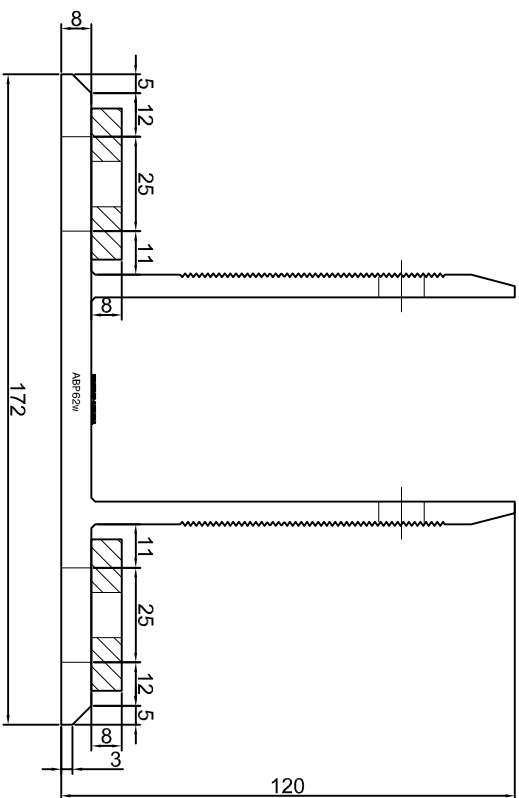

KONSOLA ABP62W

Projekt: Design:	ABPROJEKT
Biuro: Gliwice 44-100, ul. Żwirki i Wigury 99/20, Hala produkcyjna: Oswiecien 32-600, ul. Stanisławy Leszczyńskiej 7, www.abprojekt-gliwice.com.pl	
Projektant/ Designer:	Adam Brociek
Nazwa rysunku / Sheet name:	Konsola ABP62W
Skala / Scale:	
Data / Date:	2023 01 10
Numer rys. / Draw No.:	ABP62W