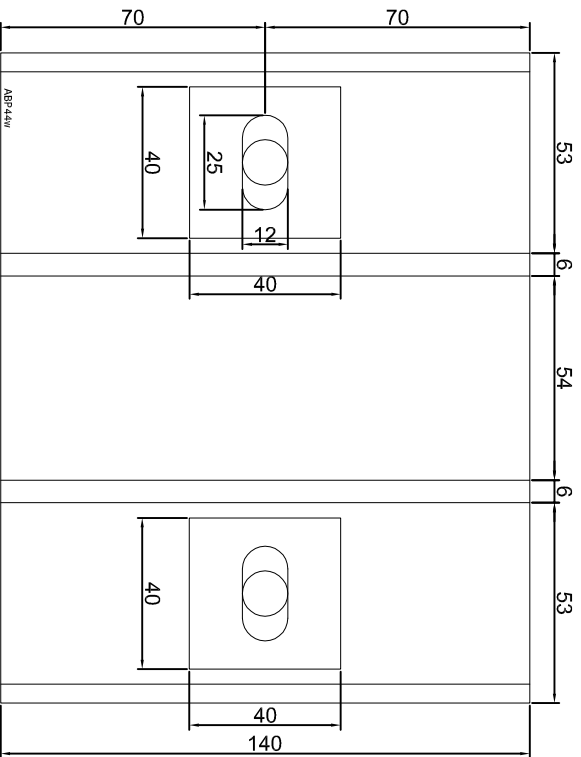

KONSOLA ABP44W

Projekt Design:		ABPROJEKT	
Biuro: Gliwice 44-100, ul. Żwirki i Wigury 99/20, Hala produkcyjna: Oswiecim 32-600, ul. Stanisławy Leszczyńskiej 7, www.abprojeckt-gliwice.com.pl			
Projektant/ Designer:		Adam Brociek	
Nazwa rysunku / Sheet name:		Konsola ABP44W	
Skala / Scale:	Data / Date:	Numer rys. / Draw No.:	
1:2	2023 01 10	ABP44W