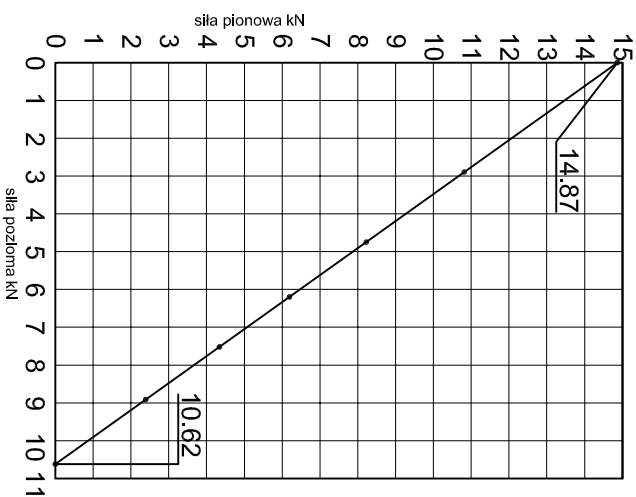

Nazwa rysunku /
Sheet name: Konsola ABP2w

Skala / Scale:	Data / Date:	Numer rys. / Dwg No.:
1:2	2023 01 10	ABP2w

KONSOLA ABP3W

Projekt / Designer:	ABPROJEKT
Nazwa rysunku / Sheet name:	Konsola ABP3W
Projektant / Designer:	Adam Brociek
Biurowo: Gliwice 44-100, ul. Żwirki i Wigury 99/20, Hala produkcyjna: Oswiecim 32-600, ul. Stanisławy Leszczyńskiej 7, www.abprojekt-gliwice.com.pl	
Skala / Scale:	1:2
Data / Date:	2023 01 10
Numer rys. / Draw No.:	ABP3W