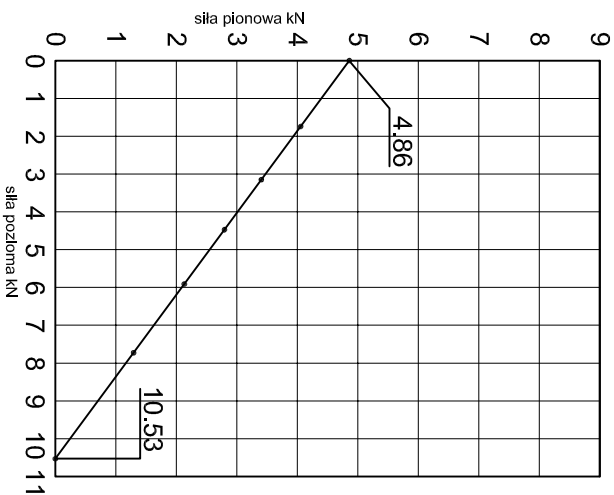

KONSOLA ABP23W

Projekt Design:		
ABPROJEKT		
Biuro: Gliwice 44-100, ul. Żwirki i Wigury 99/20, Hala produkcyjna: Oswiecien 32-600, ul. Stanisławy Leszczyńskiej 7, www.abprojekt-gliwice.com.pl		
Projektant/ Designer:		
Adam Brociek		
Nazwa rysunku / Sheet name:		
Konsola ABP23W		
Skala / Scale:	Data / Date:	Numer rys. / Draw No.:
1:2	2023 01 10	ABP23W