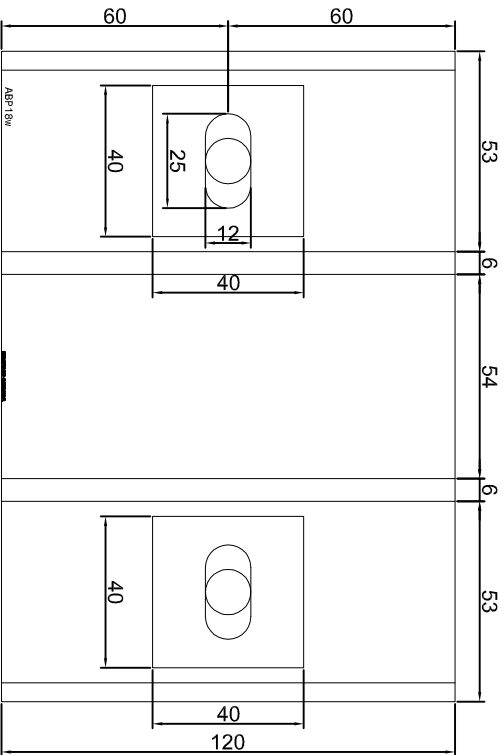

KONSOLA ABP18W

Projekt:
Design: **ABPROJEKT**
Biuro: Gliwice 44-100, ul. Żwirki i Wigury 99/20,
Hala produkcyjna: Oswiecim 32-600, ul. Stanisławy Leszczyńskiej 7,
www.abprojekt-gliwice.com.pl

Projektant/
Designer: Adam Brociek

Nazwa rysunku /
Sheet name: Konsola ABP18W

Skala / Scale:	Data / Date:	Numer rys. / Draw No.:
1:2	2023 01 10	ABP18W