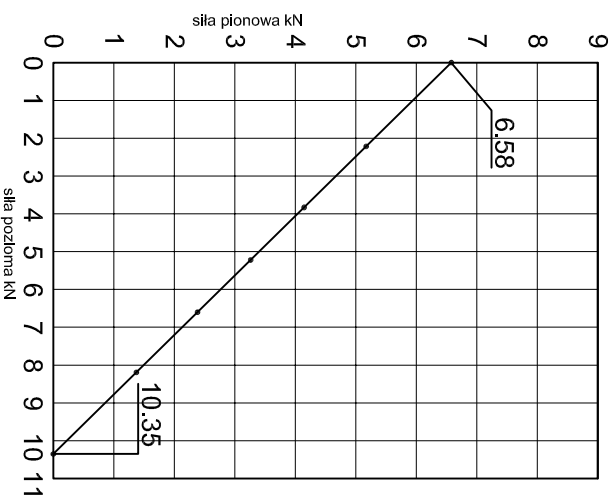

KONSOLA ABP69W

Projektant: Design:	ABPROJEKT
Biuro: Gliwice 44-100, ul. Żwirki i Wigury 99/20, Hala produkcyjna: Oswiecim 32-600, ul. Stanisławy Leszczyńskiej 7, www.abprojekt-gliwice.com.pl	
Projektant/ Designer:	Adam Brociek
Nazwa rysunku / Sheet name:	Konsola ABP69W
Skala / Scale:	
Data / Date:	2023 01 10
Numer rys. / Draw No.:	ABP69W