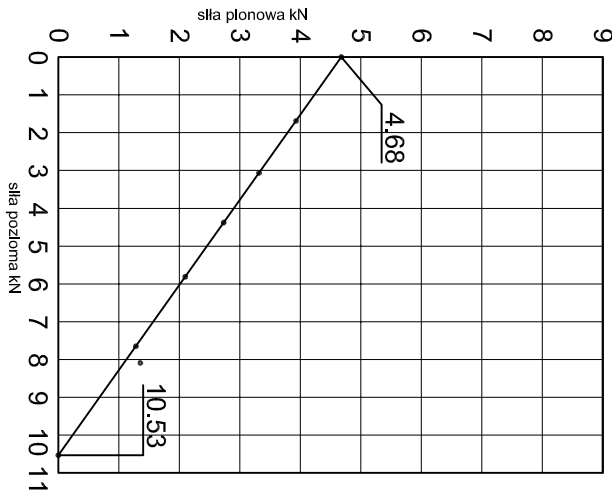

KONSOLA ABP36W

ABPROJEKT Projekt / Designer: Biuro: Gliwice 44-100, ul. Żwirki i Wigury 99/20, Hala produkcyjna: Osiedle 32-600, ul. Stanisławy Leszczyńskiej 7, www.abprojekt-gliwice.com.pl		
Projektant / Designer: Adam Brociek		
Nazwa rysunku / Sheet name: Konsola ABP36W		
Skala / Scale:	Data / Date:	Numer rys. / Draw No.:
1:2	2023 01 10	ABP36W