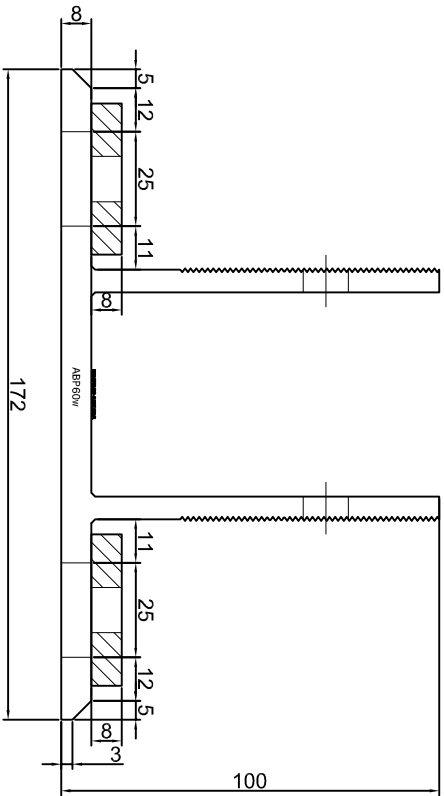

Projektant/
 Designer:
 Adam Brociek

Nazwa rysunku /
 Sheet name:
 Konsola ABP58W

Skala / Scale:	Data / Date:	Numer rys. / Draw No.:
1:2	2023 01 10	ABP58W

KONSOLA ABP59W

ABPROJEKT Projekt / Design: Biuro: Gliwice 44-100, ul. Żwirki i Wigury 99/20, Hala produkcyjna: Osiedln 32-600, ul. Stanisławy Leszczyńskiej 7, www.abprojekt-gliwice.com.pl		
Projektant / Designer: Adam Brociek		
Nazwa rysunku / Sheet name: Konsola ABP59W		
Skala / Scale:	Data / Date:	Numer rys. / Draw No.:
1:2	2023 01 10	ABP59W