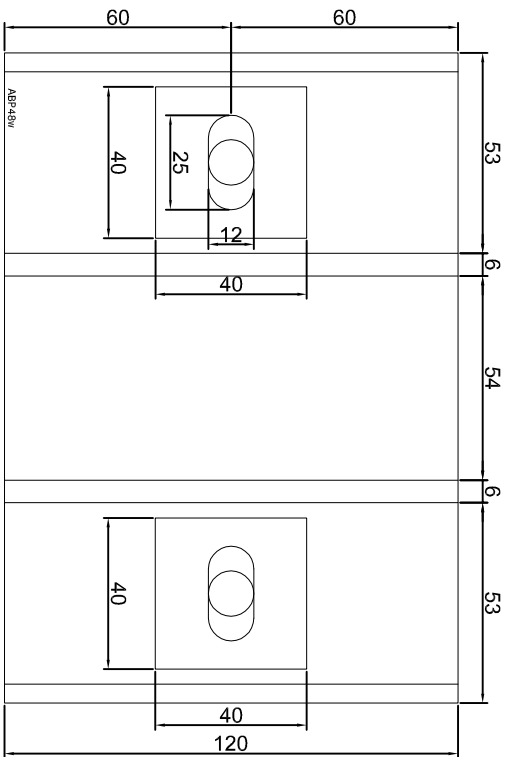

Nazwa rysunku /
 Sheet name: Konsola ABP46W

Skala / Scale:	Data / Date:	Numer rys. / Draw No.:
1:2	2023 01 10	ABP46W

KONSOLA ABP47W

Projekt Design:		ABPROJEKT	
Nazwa rysunku / Sheet name:		Konsola ABP47W	
Projektant/ Designer:		Adam Brociek	
Biuro: Gliwice 44-100, ul. Żwirki i Wigury 99/20, Hala produkcyjna: Oswiecim 32-600, ul. Stanisławy Leszczyńskiej 7, www.abprojekt-gliwice.com.pl		Data / Date:	
Skala / Scale:		2023 01 10	
1:2		Numer rys. / Draw No.:	
		ABP47W	