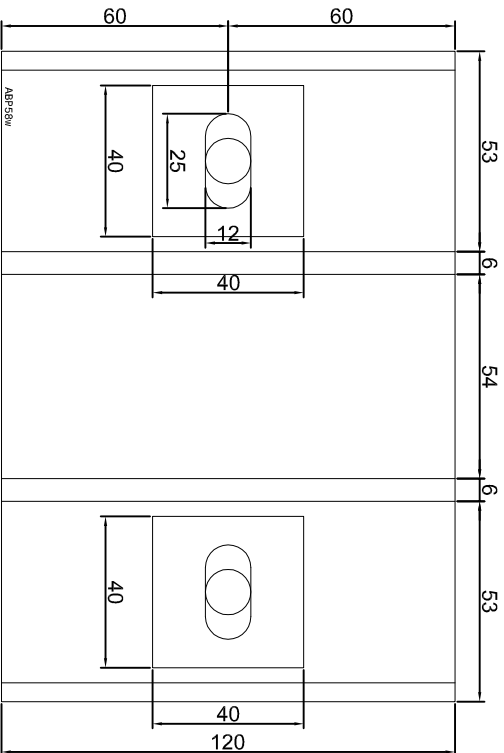

KONSOLA ABP58W

Projekt: **ABPROJEKT**
Design:
Biuro: Gliwice 44-100, ul. Żwirki i Wigury 99/20,
Hala produkcyjna: Osiedln 32-600, ul. Stanisławy Leszczyńskiej 7,
www.abprojekt-gliwice.com.pl

Projektant/
Designer:
Adam Brociek

Nazwa rysunku /
Sheet name:
Konsola ABP58W

Skala / Scale:	Data / Date:	Numer rys. / Draw No.:
1:2	2023 01 10	ABP58W