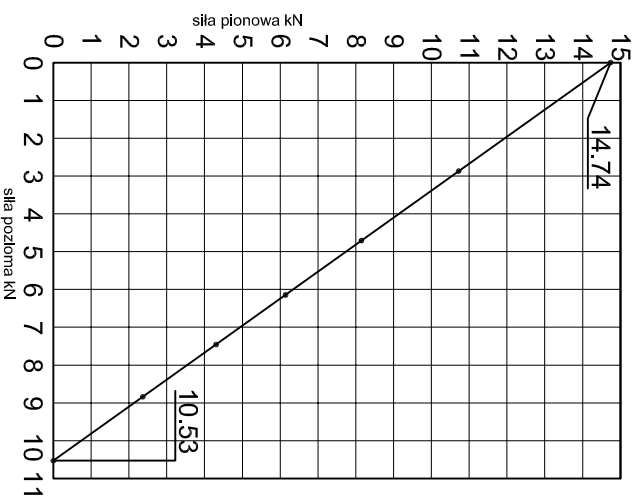

KONSOLA ABP54W

Projekt Design:	ABPROJEKT
Nazwa rysunku / Sheet name:	Konsola ABP54W
Projektant/ Designer:	Adam Brociek
Biuro: Gliwice 44-100, ul. Żwirki i Wigury 99/20, Hala produkcyjna: Oswiecim 32-600, ul. Stanisławy Leszczyńskiej 7, www.abprojekt-gliwice.com.pl	
Skala / Scale:	1:2
Data / Date:	2023 01 10
Numer rys. / Draw No.:	ABP54W