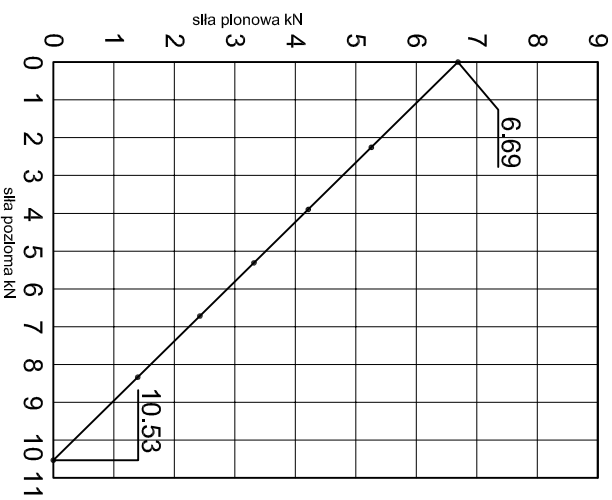

KONSOLA ABP44W

Projekt Design:		ABPROJEKT	
Biuro: Gliwice 44-100, ul. Żwirki i Wigury 99/20, Hala produkcyjna: Oswiecim 32-600, ul. Stanisławy Leszczyńskiej 7, www.abprojeckt-gliwice.com.pl			
Projektant/ Designer:		Adam Brociek	
Nazwa rysunku / Sheet name:		Konsola ABP44W	
Skala / Scale:	Data / Date:	Numer rys. / Draw No.:	
1:2	2023 01 10	ABP44W