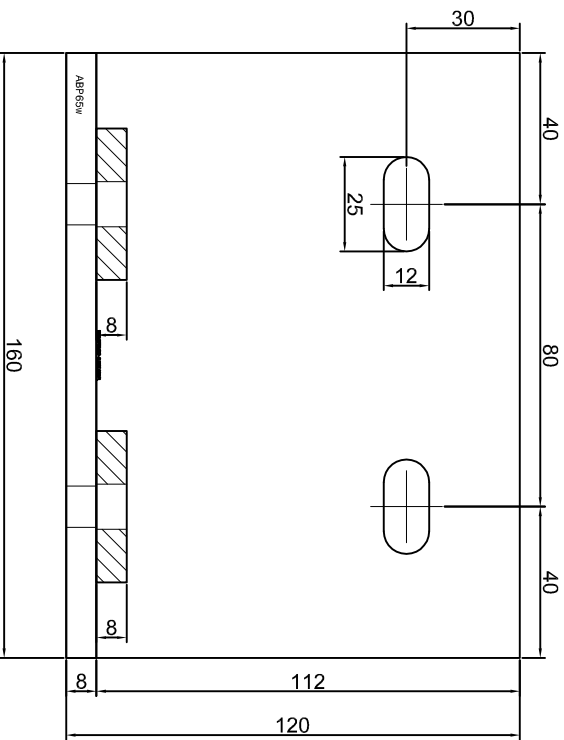

KONSOLA ABP65W

Projekt Design:	ABPROJEKT
Biurowo: Biuro: Gliwice 44-100, ul. Żwirki i Wigury 99/20, Hala produkcyjna: Oswiecien 32-600, ul. Stanisławy Leszczyńskiej 7, www.abprojekt-gliwice.com.pl	
Projektant/ Designer:	Adam Brociek
Nazwa rysunku / Sheet name:	Konsola ABP65W
Skala / Scale:	
Data / Date:	2023 01 10
Numer rys. / Draw No.:	ABP65W