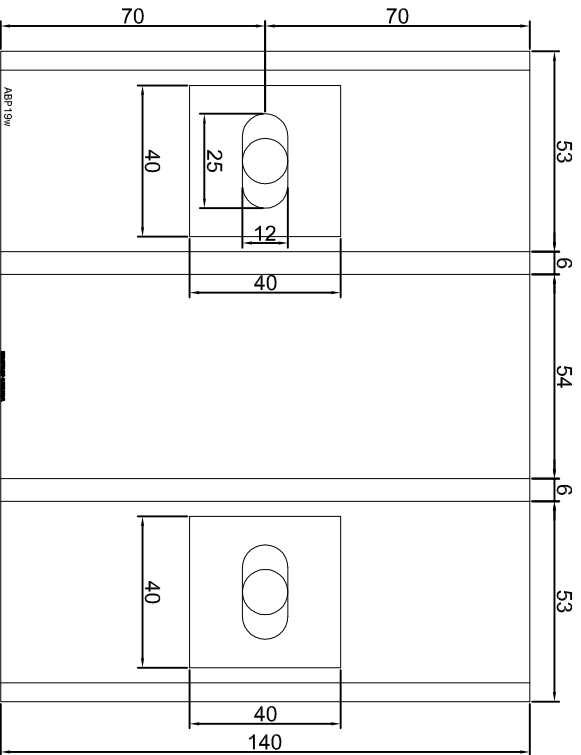

KONSOLA ABP19W

Projektant: Design:	ABPROJEKT
Biuro: Gliwice 44-100, ul. Żwirki i Wigury 99/20, Hala produkcyjna: Oswiecim 32-600, ul. Stanisławy Leszczyńskiej 7, www.abprojekt-gliwice.com.pl	
Projektant/ Designer:	Adam Brociek
Nazwa rysunku / Sheet name:	Konsola ABP19W
Skala / Scale:	
Data / Date:	2023 01 10
Numer rys. / Draw No.:	ABP19W

1:2

2023 01 10

ABP19W