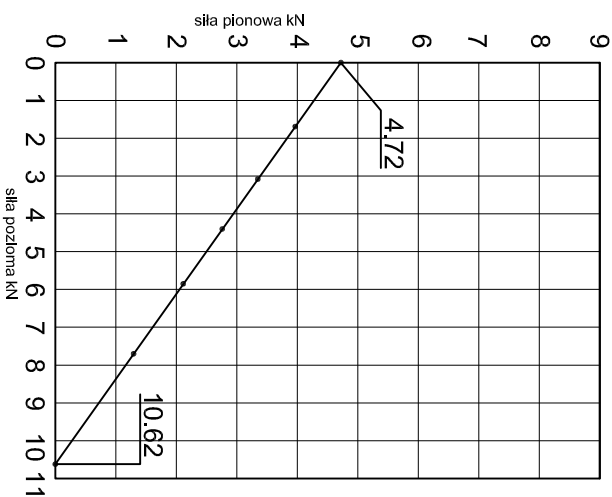

KONSOLA ABP11w

Projekt: Design:		
ABPROJEKT		
Biuro: Gliwice 44-100, ul. Żwirki i Wigury 99/20, Hala produkcyjna: Oswiecim 32-600, ul. Stanisławy Leszczyńskiej 7, www.abprojekt-gliwice.com.pl		
Projektant/ Designer:		
Adam Brociek		
Nazwa rysunku / Sheet name:		
Konsola ABP11w		
Skala / Scale:	Data / Date:	Numer rys. / Draw No.:
1:2	2023 01 10	ABP11w