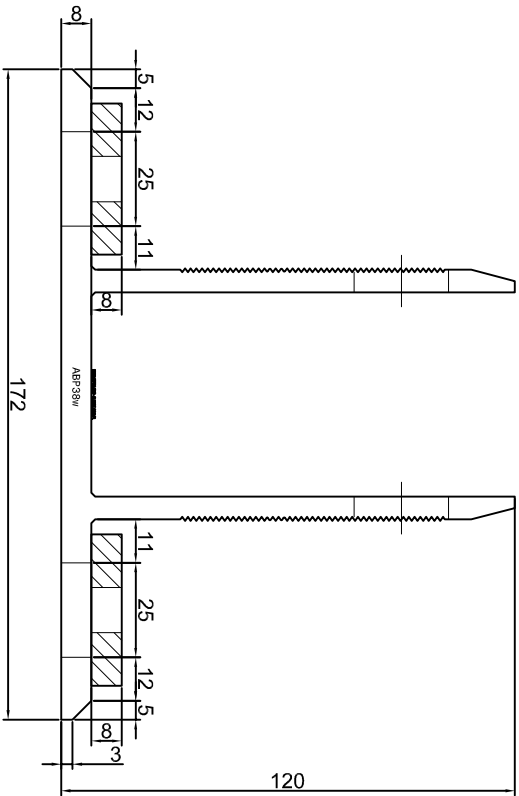

KONSOLA ABP38W

Projekt:
Design:

ABPROJEKT
Biuro: Gliwice 44-100, ul. Żwirki i Wigury 99/20,
Hala produkcyjna: Oswiecim 32-600, ul. Stanisławy Leszczyńskiej 7,
www.abprojeckt-gliwice.com.pl

Projektant/
Designer:

Adam Brociek

Nazwa rysunku /
Sheet name:

Konsola ABP38W

Skala / Scale:

1:2

Data / Date:

2023 01 10

Numer rys. / Draw No.:

ABP38W