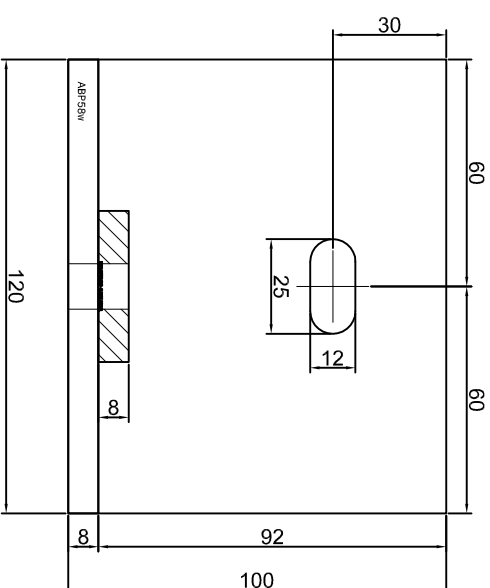

KONSOLA ABP58W

Projekt: **ABPROJEKT**
Design:
Biuro: Gliwice 44-100, ul. Żwirki i Wigury 99/20,
Hala produkcyjna: Osiedln 32-600, ul. Stanisławy Leszczyńskiej 7,
www.abprojekt-gliwice.com.pl

Projektant/
Designer:
Adam Brociek

Nazwa rysunku /
Sheet name:
Konsola ABP58W

Skala / Scale:	Data / Date:	Numer rys. / Draw No.:
1:2	2023 01 10	ABP58W