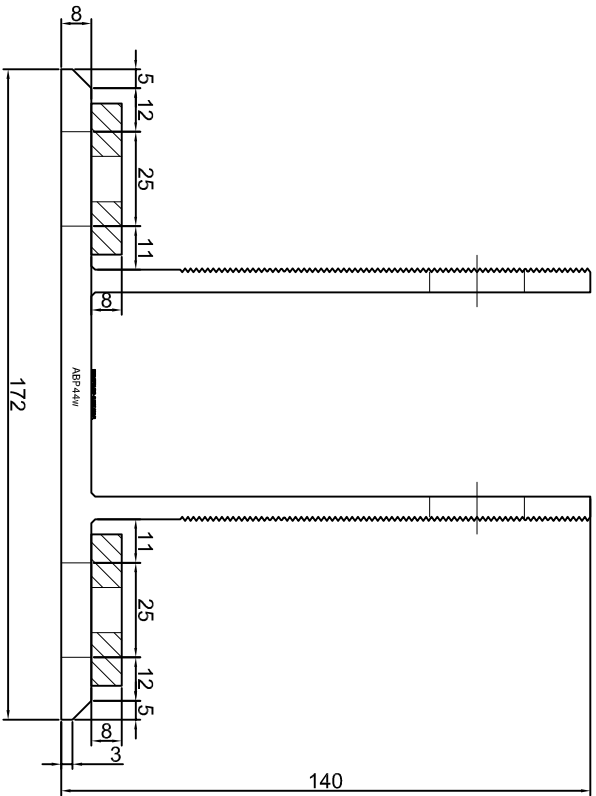

KONSOLA ABP44W

Projekt Design:		ABPROJEKT	
Biuro: Gliwice 44-100, ul. Żwirki i Wigury 99/20, Hala produkcyjna: Oswiecim 32-600, ul. Stanisławy Leszczyńskiej 7, www.abprojeckt-gliwice.com.pl			
Projektant/ Designer:		Adam Brociek	
Nazwa rysunku / Sheet name:		Konsola ABP44W	
Skala / Scale:	Data / Date:	Numer rys. / Draw No.:	
1:2	2023 01 10	ABP44W