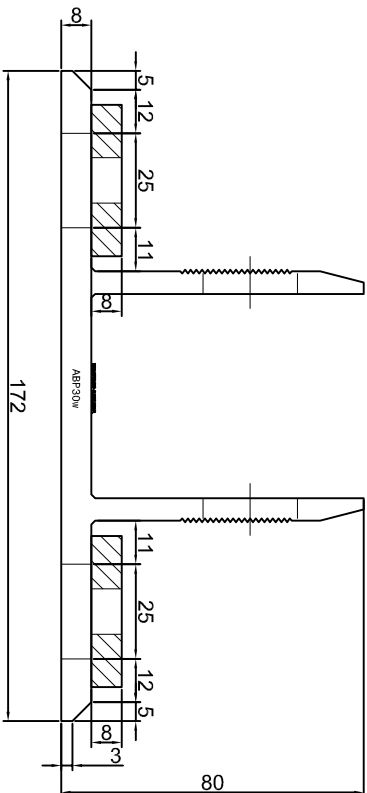

KONSOLA ABP28W

Projekt / Design: **ABPROJEKT**
 Biuro: Gliwice 44-100, ul. Żwirki i Wigury 99/20,
 Hala produkcyjna: Oswiecim 32-600, ul. Stanisławy Leszczyńskiej 7,
www.abprojekt-gliwice.com.pl

Projektant / Designer:
 Adam Brociek

Nazwa rysunku / Sheet name:
 Konsola ABP28W

Skala / Scale:	Data / Date:	Numer rys. / Draw No.:
1:2	2023 01 10	ABP28W

KONSOLA ABP29W

ABPROJEKT Projekt / Design: Biuro: Gliwice 44-100, ul. Żwirki i Wigury 99/20, Hala produkcyjna: Oswiecim 32-600, ul. Stanisławy Leszczyńskiej 7, www.abprojekt-gliwice.com.pl		
Projektant / Designer: Adam Brociek		
Nazwa rysunku / Sheet name: Konsola ABP29W		
Skala / Scale:	Data / Date:	Numer rys. / Draw No.:
1:2	2023 01 10	ABP29W