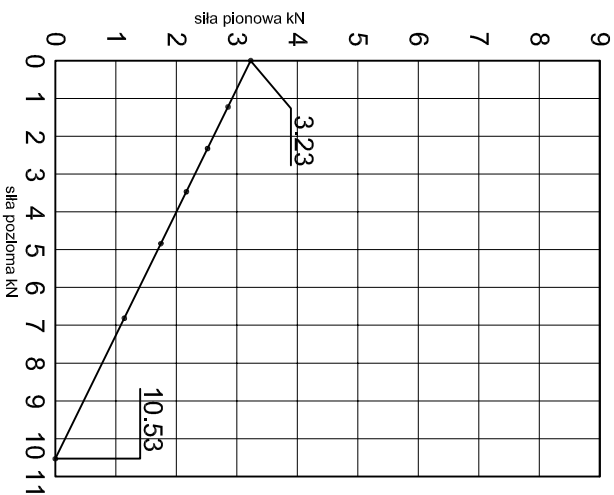

KONSOLA ABP71W

ABPROJEKT Projekt / Designer: Biuro: Gliwice 44-100, ul. Żwirki i Wigury 99/20, Hala produkcyjna: Oswiecim 32-600, ul. Stanisławy Leszczyńskiej 7, www.abprojekt-gliwice.com.pl		
Projektant / Designer: Adam Brociek		
Nazwa rysunku / Sheet name: Konsola ABP71W		
Skala / Scale:	Data / Date:	Numer rys. / Draw No.:
1:2	2023 01 10	ABP71W