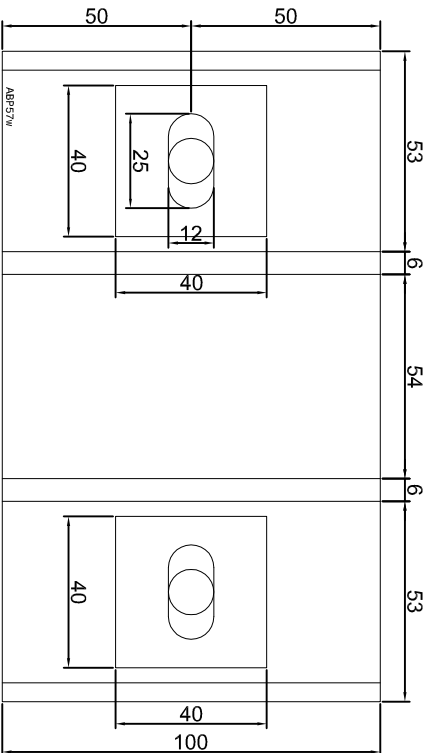

KONSOLA ABP57W

Projekt: **ABPROJEKT**
Design:
Biuro: Gliwice 44-100, ul. Żwirki i Wigury 99/20,
Hala produkcyjna: Oswiecim 32-600, ul. Stanisławy Leszczyńskiej 7,
www.abprojekt-gliwice.com.pl

Projektant/
Designer:
Adam Brociek

Nazwa rysunku /
Sheet name:
Konsola ABP57W

Skala / Scale:	Data / Date:	Numer rys. / Draw No.:
1:2	2023 01 10	ABP57W