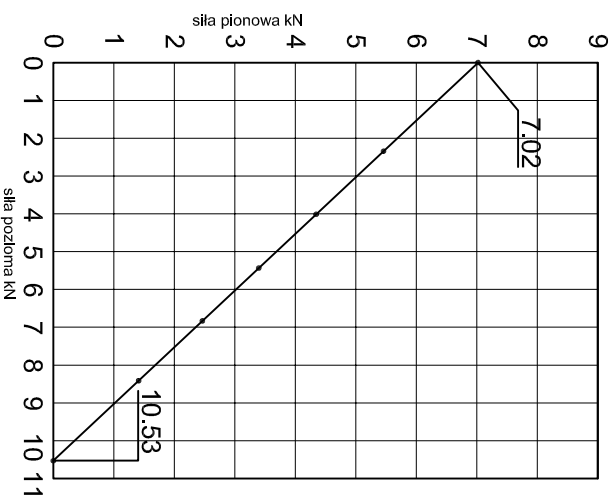

Projektant/
 Designer: **Adam Brociek**

Nazwa rysunku /
 Sheet name: **Konsola ABP61W**

Skala / Scale:	Data / Date:	Numer rys. / Draw No.:
1:2	2023 01 10	ABP61W

KONSOLA ABP62W

Projekt: Design:	ABPROJEKT
Biuro: Gliwice 44-100, ul. Żwirki i Wigury 99/20, Hala produkcyjna: Oswiecien 32-600, ul. Stanisławy Leszczyńskiej 7, www.abprojekt-gliwice.com.pl	
Projektant/ Designer:	Adam Brociek
Nazwa rysunku / Sheet name:	Konsola ABP62W
Skala / Scale:	
Data / Date:	2023 01 10
Numer rys. / Draw No.:	ABP62W