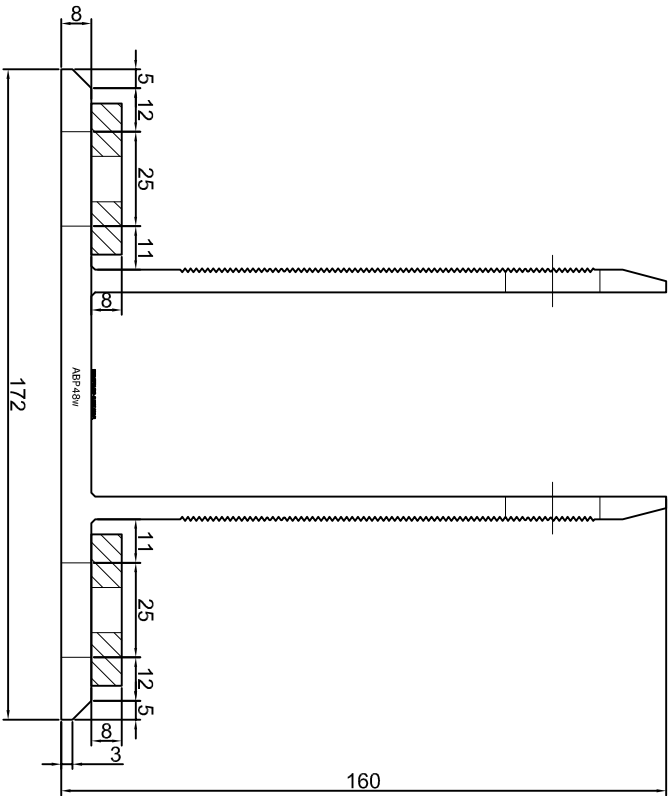

KONSOLA ABP48W

Projekt:
Design:

ABPROJEKT
Biuro: Gliwice 44-100, ul. Żwirki i Wigury 99/20,
Hala produkcyjna: Oswiecim 32-600, ul. Stanisławy Leszczyńskiej 7,
www.abprojeckt-gliwice.com.pl

Projektant/
Designer:

Adam Brociek

Nazwa rysunku /
Sheet name:

Konsola ABP48W

Skala / Scale:

1:2

Data / Date:

2023 01 10

Numer rys. / Draw No.:

ABP48W