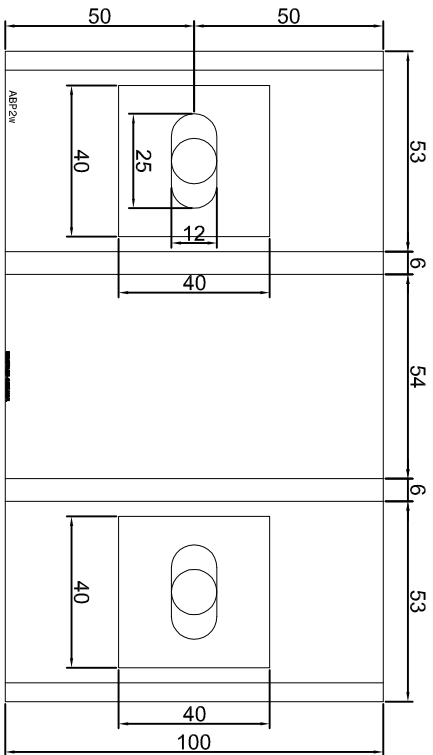

KONSOLA ABP1w

Projekt Design:		
ABPROJEKT		
Biuro: Gliwice 44-100, ul. Żwirki i Wigury 99/20, Hala produkcyjna: Oswiecim 32-600, ul. Stanisławy Leszczyńskiej 7, www.abprojekt-gliwice.com.pl		
Projektant/ Designer:		
Adam Brociek		
Nazwa rysunku / Sheet name:		
Konsola ABP1w		
Skala / Scale:		Numer rys. / Draw No.:
1:2		2023 01 10
		ABP1w