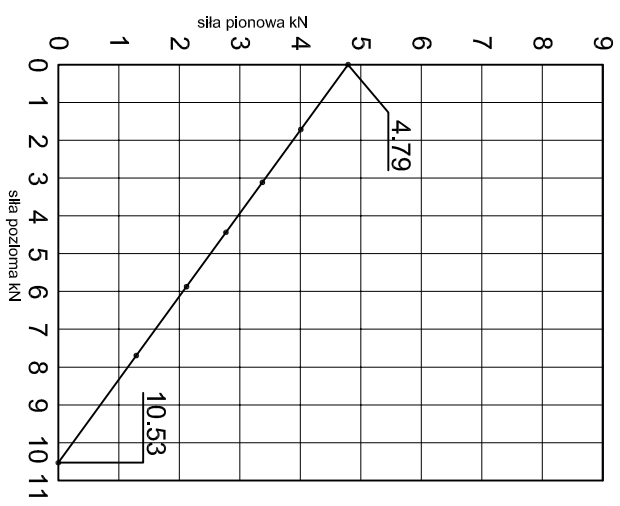

KONSOLA ABP17W

Projekt: Design:	ABPROJEKT
Biurowo: Główna siedziba:	Główna siedziba: 44-100, ul. Żwirki i Wigury 99/20, Hala produkcyjna: Oswiecimy: 32-600, ul. Stanisławy Leszczyńskiej 7, www.abprojekt-glownice.com.pl
Projektant/ Designer:	Adam Brociek
Nazwa rysunku / Sheet name:	Konsola ABP17W
Skala / Scale:	1:2
Data / Date:	2023 01 10
Numer rys. / Draw No.:	ABP17W