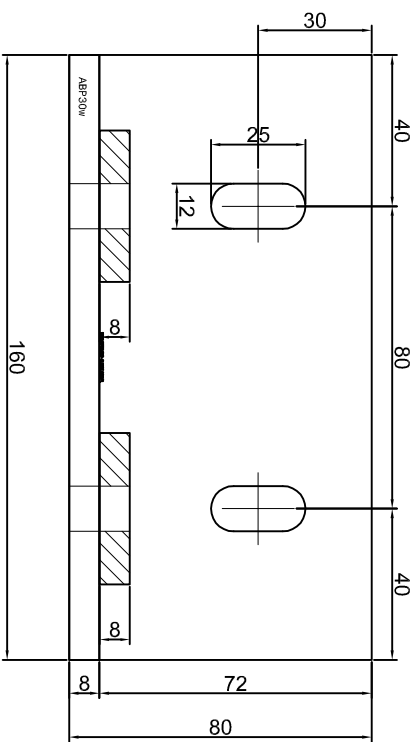

Nazwa rysunku / Sheet name:
 Konsola ABP28W

Skala / Scale:	Data / Date:	Numer rys. / Draw No.:
1:2	2023 01 10	ABP28W

KONSOLA ABP29W

ABPROJEKT Projekt / Design: Biuro: Gliwice 44-100, ul. Żwirki i Wigury 99/20, Hala produkcyjna: Oswiecim 32-600, ul. Stanisławy Leszczyńskiej 7, www.abprojekt-gliwice.com.pl		
Projektant / Designer: Adam Brociek		
Nazwa rysunku / Sheet name: Konsola ABP29W		
Skala / Scale:	Data / Date:	Numer rys. / Draw No.:
1:2	2023 01 10	ABP29W