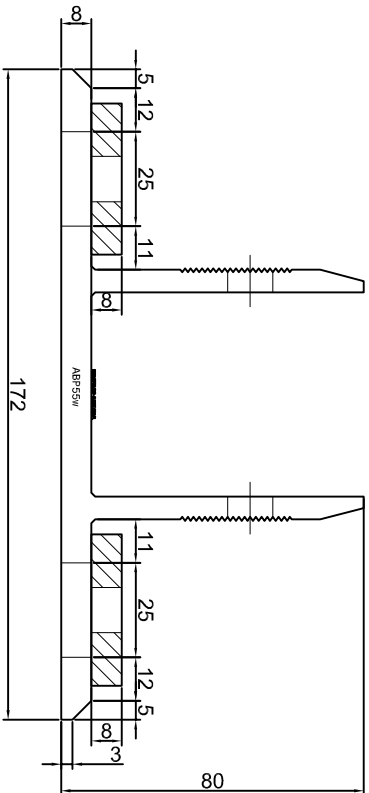

KONSOLA ABP55W

Projekt Design:	ABPROJEKT
Biuro: Gliwice 44-100, ul. Żwirki i Wigury 99/20, Hala produkcyjna: Oswiecien 32-600, ul. Stanisławy Leszczyńskiej 7, www.abprojeckt-gliwice.com.pl	
Projektant/ Designer:	Adam Brociek
Nazwa rysunku / Sheet name:	Konsola ABP55W
Skala / Scale:	1:2
Data / Date:	2023 01 10
Numer rys. / Draw No.:	ABP55W