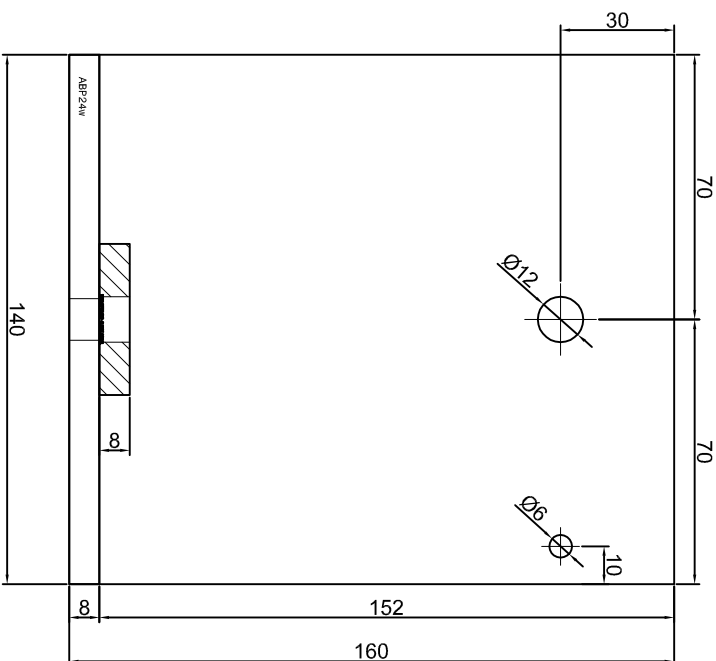

KONSOLA ABP24W

Projekt:
Design:

ABPROJEKT
Biuro: Gliwice 44-100, ul. Żwirki i Wigury 99/20,
Hala produkcyjna: Oswiecim 32-600, ul. Stanisławy Leszczyńskiej 7,
www.abprojekt-gliwice.com.pl

Projektant/
Designer:

Adam Brociek

Nazwa rysunku /
Sheet name:

Konsola ABP24W

Skala / Scale:

1:2

Data / Date:

2023 01 10

Numer rys. / Draw No.:

ABP24W