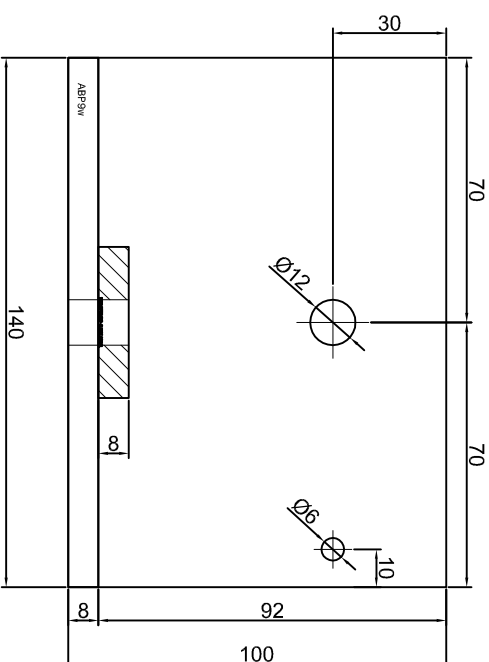

KONSOLA ABP9W

Projekt / Design:	ABPROJEKT		
Biurowo: Główna siedziba: 44-100, ul. Żwirki i Wigury 99/20, Hala produkcyjna: Oswiecim 32-600, ul. Stanisławy Leszczyńskiej 7, www.abprojekt-glowice.com.pl			
Projektant / Designer:	Adam Brociek		
Nazwa rysunku / Sheet name:	Konsola ABP9W		
Skala / Scale:	Data / Date:	Numer rys. / Draw No.:	
1:2	2023 01 10	ABP9W