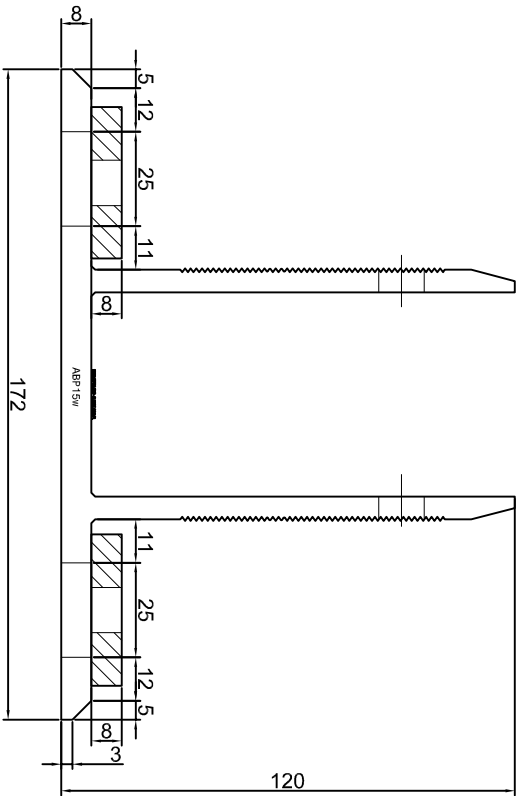

Projektant/
 Designer:
 Adam Brociek

Nazwa rysunku /
 Sheet name:
 Konsola ABP13W

Skala / Scale:	Data / Date:	Numer rys. / Draw No.:
1:2	2023 01 10	ABP13W

KONSOLA ABP14W

ABPROJEKT Projekt / Design: Biuro: Gliwice 44-100, ul. Żwirki i Wigury 99/20, Hala produkcyjna: Oswiecim 32-600, ul. Stanisławy Leszczyńskiej 7, www.abprojekt-gliwice.com.pl		
Projektant / Designer: Adam Brociek		
Nazwa rysunku / Sheet name: Konsola ABP14W		
Skala / Scale:	Data / Date:	Numer rys. / Draw No.:
1:2	2023 01 10	ABP14W