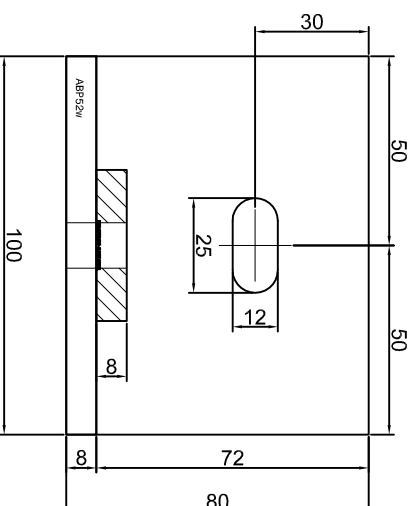

KONSOLA ABP52W

Projekt: Design:	ABPROJEKT
Biurowo: Główna siedziba:	Biuro: Gliwice 44-100, ul. Żwirki i Wigury 99/20, Hala produkcyjna: Oswiecim 32-600, ul. Stanisławy Leszczyńskiej 7, www.abprojekt-gliwice.com.pl
Projektant/ Designer:	Adam Brociek
Nazwa rysunku / Sheet name:	Konsola ABP52W
Skala / Scale:	
Data / Date:	2023 01 10
Numer rys. / Draw No.:	ABP52W