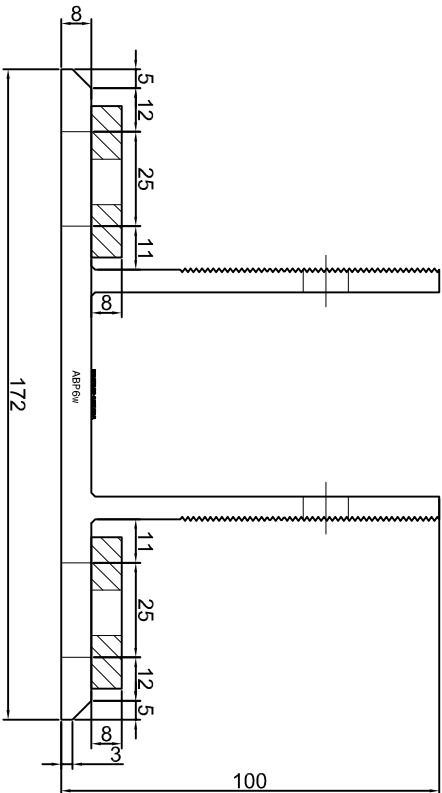

KONSOLA ABP6W

Projekt Design:		ABPROJEKT	
Nazwa rysunku / Sheet name:		Konsola ABP6W	
Projektant/ Designer:		Adam Brociek	
Biuro: Gliwice 44-100, ul. Żwirki i Wigury 99/20, Hala produkcyjna: Oswiecien 32-600, ul. Stanisławy Leszczyńskiej 7, www.abprojekt-gliwice.com.pl		Data / Date:	
Skala / Scale:		2023 01 10	
1:2		Numer rys. / Draw No.:	
ABP6W