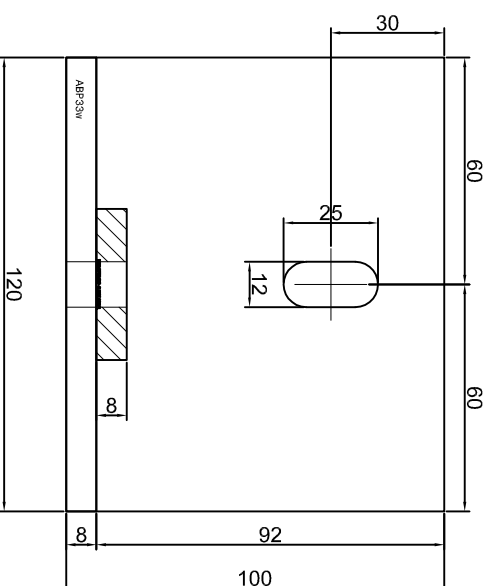

KONSOLA ABP33W

ABPROJEKT Projekt / Design: Biuro: Gliwice 44-100, ul. Żwirki i Wigury 99/20, Hala produkcyjna: Oswiecim 32-600, ul. Stanisławy Leszczyńskiej 7, www.abprojekt-gliwice.com.pl		
Projektant / Designer: Adam Brociek		
Nazwa rysunku / Sheet name: Konsola ABP33W		
Skala / Scale:	Data / Date:	Numer rys. / Draw No.:
1:2	2023 01 10	ABP33W