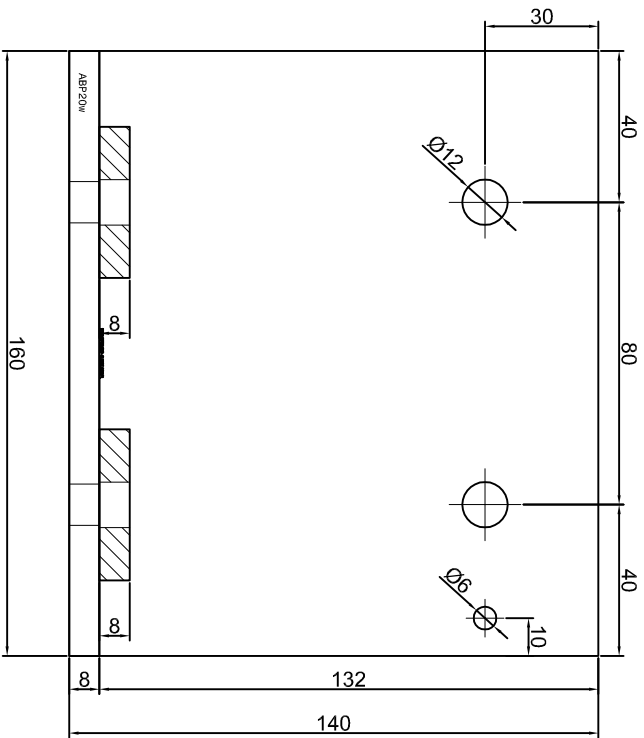

KONSOLA ABP20W

Projekt:
Design:

ABPROJEKT

Biuro: Gliwice 44-100, ul. Żwirki i Wigury 99/20,
Hala produkcyjna: Oswiecim 32-600, ul. Stanisławy Leszczyńskiej 7,
www.abprojekt-gliwice.com.pl

Projektant/
Designer:

Adam Brociek

Nazwa rysunku /
Sheet name:

Konsola ABP20W

Skala / Scale:

1:2

Data / Date:

2023 01 10

Numer rys. / Draw No.:

ABP20W