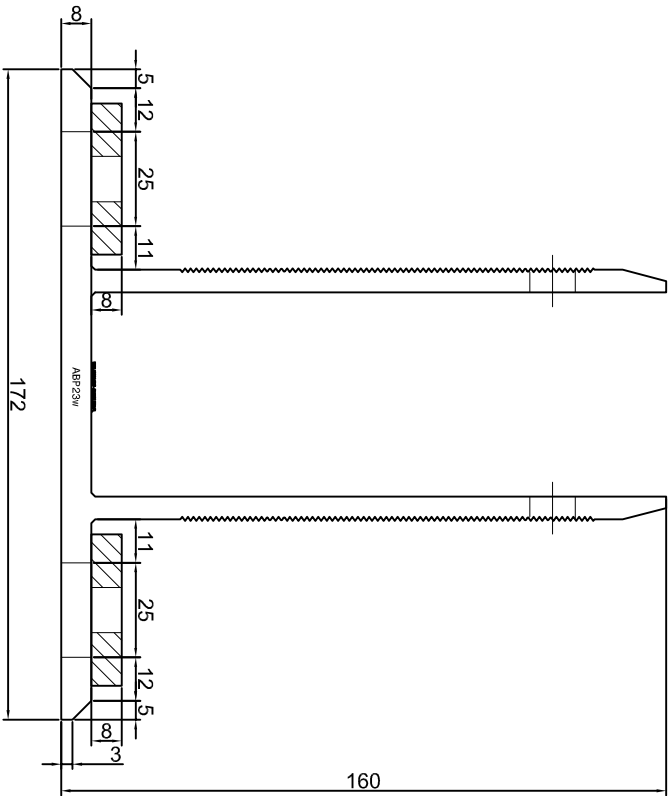

KONSOLA ABP23W

Projekt Design:		
ABPROJEKT		
Biuro: Gliwice 44-100, ul. Żwirki i Wigury 99/20, Hala produkcyjna: Oswiecien 32-600, ul. Stanisławy Leszczyńskiej 7, www.abprojekt-gliwice.com.pl		
Projektant/ Designer:		
Adam Brociek		
Nazwa rysunku / Sheet name:		
Konsola ABP23W		
Skala / Scale:	Data / Date:	Numer rys. / Draw No.:
1:2	2023 01 10	ABP23W