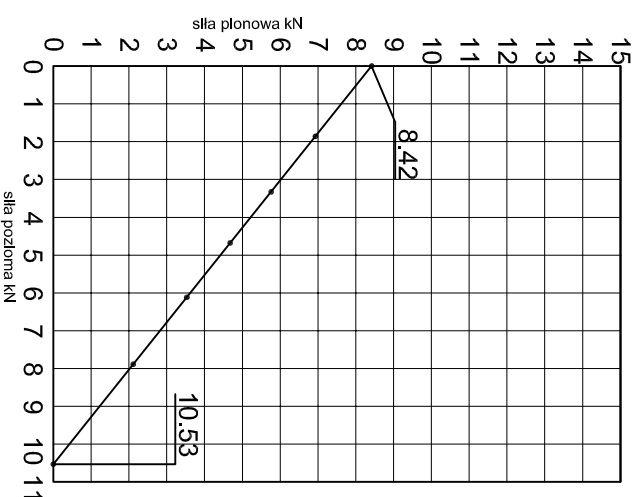

KONSOLA ABP26W

Projekt: ABPROJEKT Design: Biuro: Gliwice 44-100, ul. Żwirki i Wigury 99/20, Hala produkcyjna: Oswiecim 32-600, ul. Stanisławy Leszczyńskiej 7, www.abprojekt-gliwice.com.pl	
Projektant/ Designer: Adam Brociek	
Nazwa rysunku / Sheet name: Konsola ABP26W	
Skala / Scale: 1:2	Data / Date: 2023 01 10
Numer rys. / Draw No.: ABP26W