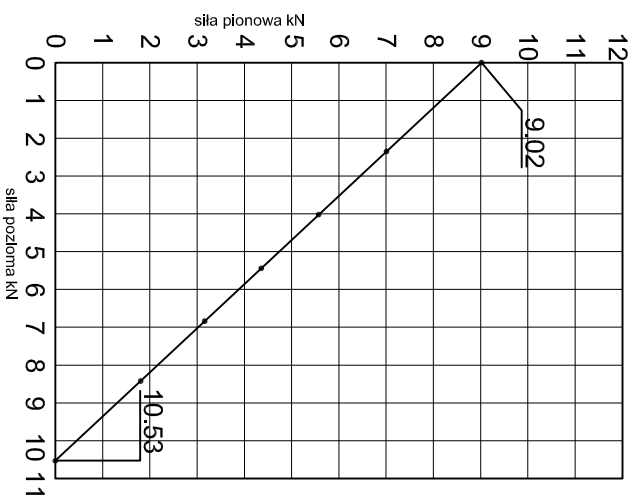

KONSOLA ABP58W

Projekt: **ABPROJEKT**
Design:
Biuro: Gliwice 44-100, ul. Żwirki i Wigury 99/20,
Hala produkcyjna: Osiedln 32-600, ul. Stanisławy Leszczyńskiej 7,
www.abprojekt-gliwice.com.pl

Projektant/
Designer:
Adam Brociek

Nazwa rysunku /
Sheet name:
Konsola ABP58W

Skala / Scale:	Data / Date:	Numer rys. / Draw No.:
1:2	2023 01 10	ABP58W