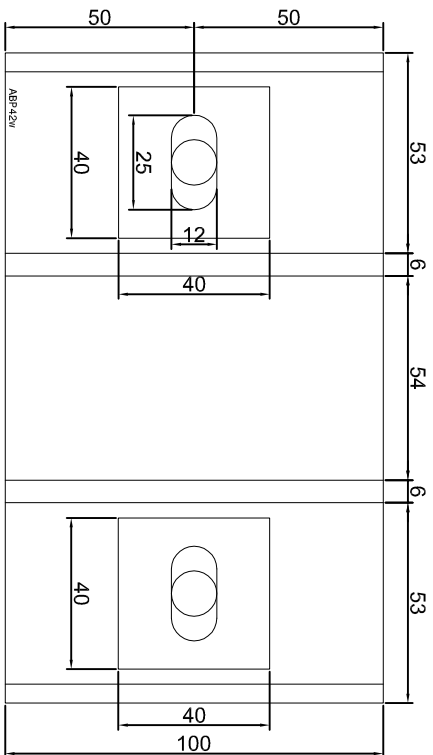

KONSOLA ABP42W

ABPROJEKT Projekt / Designer: Biuro: Gliwice 44-100, ul. Żwirki i Wigury 99/20, Hala produkcyjna: Oswiecim 32-600, ul. Stanisławy Leszczyńskiej 7, www.abprojeckt-gliwice.com.pl		
Projektant / Designer: Adam Brociek		
Nazwa rysunku / Sheet name: Konsola ABP42W		
Skala / Scale: 1:2	Data / Date: 2023 01 10	Numer rys. / Draw No.: ABP42W