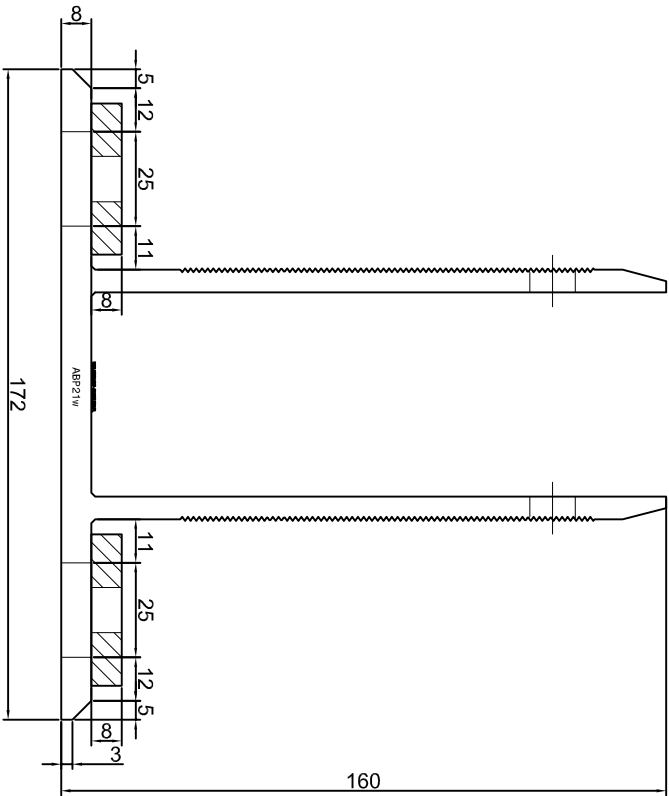

KONSOLA ABP21W

ABPROJEKT Projekt / Design: Biuro: Gliwice 44-100, ul. Żwirki i Wigury 99/20, Hala produkcyjna: Oswiecim 32-600, ul. Stanisławy Leszczyńskiej 7, www.abprojekt-gliwice.com.pl		
Projektant / Designer: Adam Brociek		
Nazwa rysunku / Sheet name: Konsola ABP21W		
Skala / Scale:	Data / Date:	Numer rys. / Draw No.:
1:2	2023 01 10	ABP21W