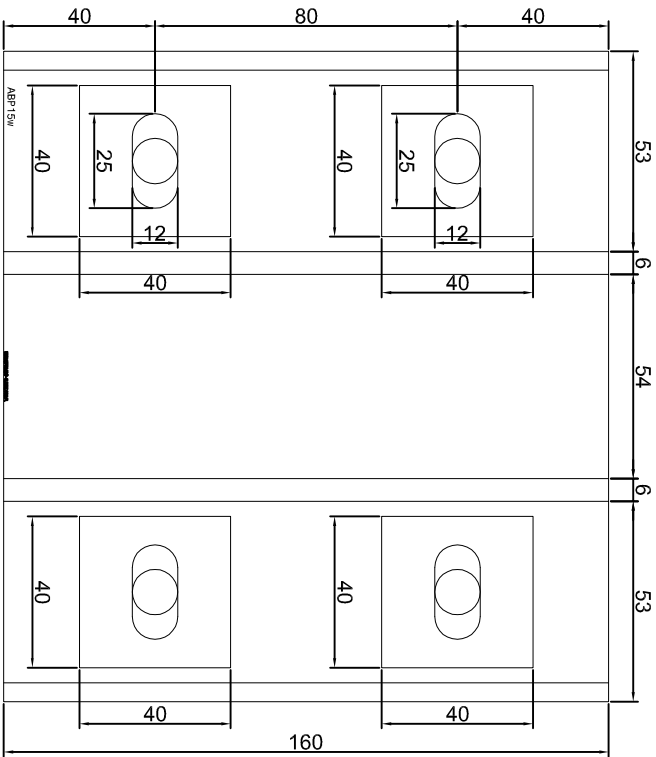

Projektant/
 Designer:
 Adam Brociek

Nazwa rysunku /
 Sheet name:
 Konsola ABP13W

Skala / Scale:	Data / Date:	Numer rys. / Draw No.:
1:2	2023 01 10	ABP13W

KONSOLA ABP14W

ABPROJEKT Projekt / Design: Biuro: Gliwice 44-100, ul. Żwirki i Wigury 99/20, Hala produkcyjna: Oswiecim 32-600, ul. Stanisławy Leszczyńskiej 7, www.abprojekt-gliwice.com.pl		
Projektant / Designer: Adam Brociek		
Nazwa rysunku / Sheet name: Konsola ABP14W		
Skala / Scale:	Data / Date:	Numer rys. / Draw No.:
1:2	2023 01 10	ABP14W