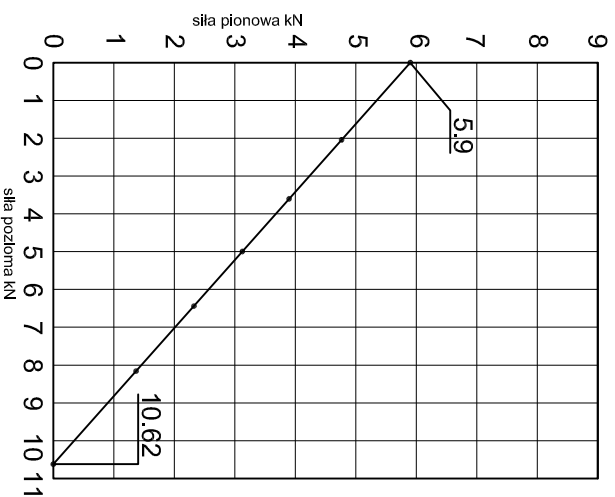

KONSOLA ABP62W

Projekt: Design:	ABPROJEKT
Biuro: Gliwice 44-100, ul. Żwirki i Wigury 99/20, Hala produkcyjna: Oswiecien 32-600, ul. Stanisławy Leszczyńskiej 7, www.abprojekt-gliwice.com.pl	
Projektant/ Designer:	Adam Brociek
Nazwa rysunku / Sheet name:	Konsola ABP62W
Skala / Scale:	
Data / Date:	2023 01 10
Numer rys. / Draw No.:	ABP62W