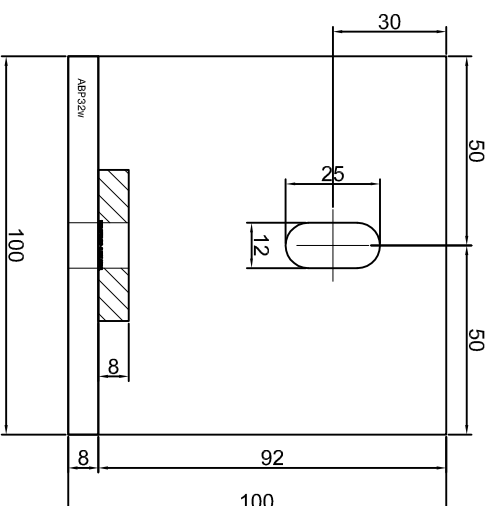

KONSOLA ABP32W

Projekt: Design:		
ABPROJEKT		
Biuro: Gliwice 44-100, ul. Żwirki i Wigury 99/20, Hala produkcyjna: Oswiecim 32-600, ul. Stanisławy Leszczyńskiej 7, www.abprojekt-gliwice.com.pl		
Projektant/ Designer:		
Adam Brociek		
Nazwa rysunku / Sheet name:		
Konsola ABP32W		
Skala / Scale:	Data / Date:	Numer rys. / Draw No.:
1:2	2023 01 10	ABP32W