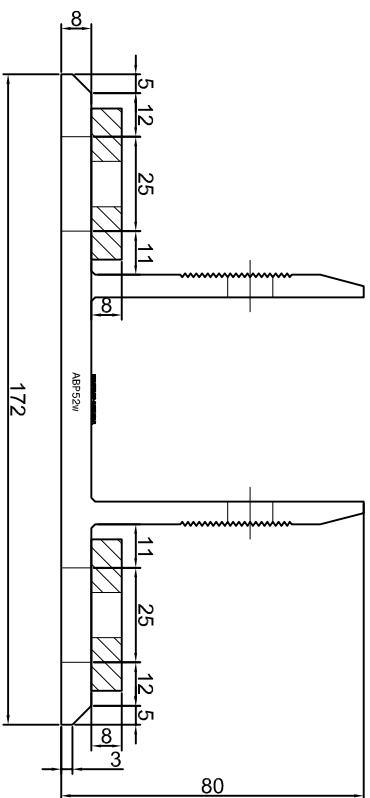

KONSOLA ABP52W

Projekt: Design:	ABPROJEKT
Biurowo: Główna siedziba:	Biuro: Gliwice 44-100, ul. Żwirki i Wigury 99/20, Hala produkcyjna: Oswiecim 32-600, ul. Stanisławy Leszczyńskiej 7, www.abprojekt-gliwice.com.pl
Projektant/ Designer:	Adam Brociek
Nazwa rysunku / Sheet name:	Konsola ABP52W
Skala / Scale:	
Data / Date:	2023 01 10
Numer rys. / Draw No.:	ABP52W