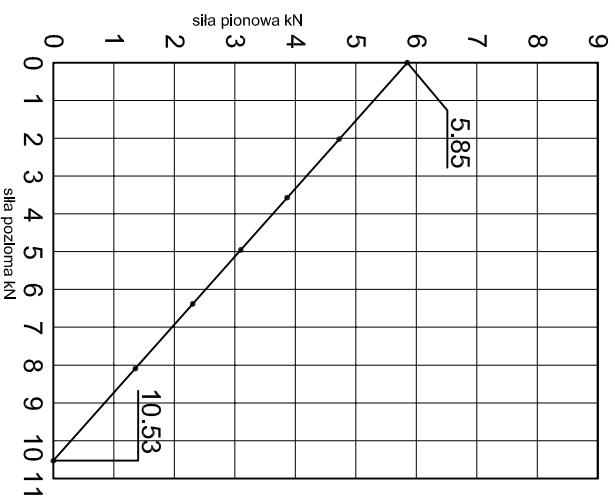

KONSOLA ABP12W

Projekt: **ABPROJEKT**
Design:
Biuro: Gliwice 44-100, ul. Żwirki i Wigury 99/20,
Hala produkcyjna: Oswiecim 32-600, ul. Stanisławy Leszczyńskiej 7,
www.abprojekt-gliwice.com.pl

Projektant/
Designer: Adam Brociek
Nazwa rysunku /
Sheet name: Konsola ABP12W

Skala / Scale:	Data / Date:	Numer rys. / Draw No.:
1:2	2023 01 10	ABP12W