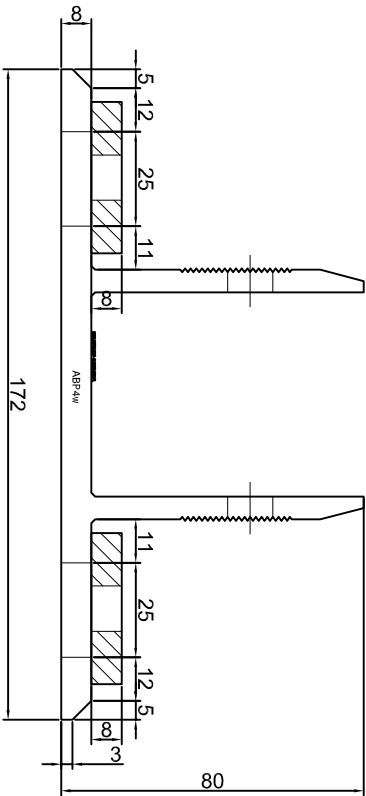

Nazwa rysunku /
Sheet name: Konsola ABP2w

Skala / Scale:	Data / Date:	Numer rys. / Dwg No.:
1:2	2023 01 10	ABP2w

KONSOLA ABP3W

Projekt / Designer:	ABPROJEKT
Nazwa rysunku / Sheet name:	Konsola ABP3W
Projektant / Designer:	Adam Brociek
Biurowo: Gliwice 44-100, ul. Żwirki i Wigury 99/20, Hala produkcyjna: Oswiecim 32-600, ul. Stanisławy Leszczyńskiej 7, www.abprojekt-gliwice.com.pl	
Skala / Scale:	1:2
Data / Date:	2023 01 10
Numer rys. / Draw No.:	ABP3W