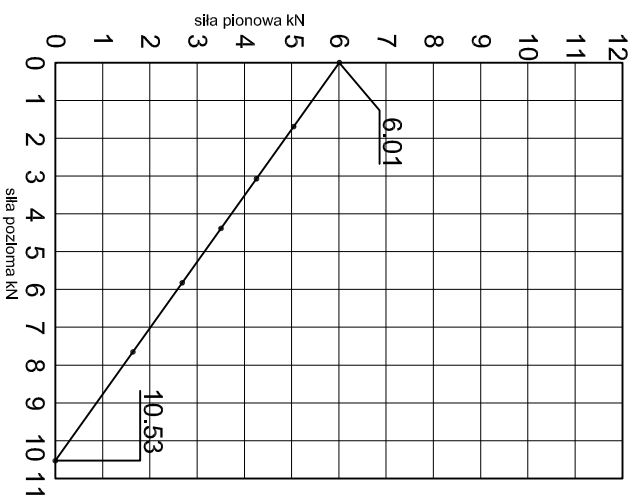

KONSOLA ABP6W

Projekt Design:		ABPROJEKT	
Nazwa rysunku / Sheet name:		Konsola ABP6W	
Projektant/ Designer:		Adam Brociek	
Biuro: Gliwice 44-100, ul. Żwirki i Wigury 99/20, Hala produkcyjna: Oswiecien 32-600, ul. Stanisławy Leszczyńskiej 7, www.abprojekt-gliwice.com.pl		Data / Date:	
Skala / Scale:		2023 01 10	
1:2		Numer rys. / Draw No.:	
ABP6W