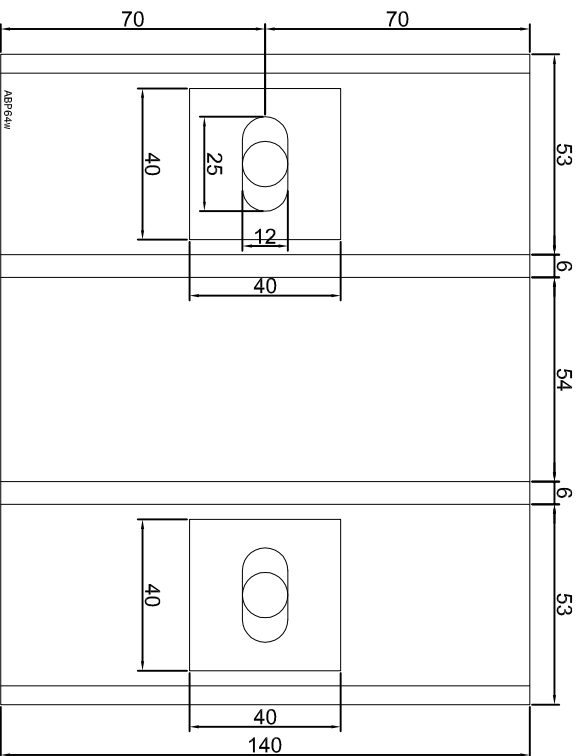

KONSOLA ABP64W

Projektant: Design:	ABPROJEKT
Biuro: Gliwice 44-100, ul. Żwirki i Wigury 99/20, Hala produkcyjna: Oswiecim 32-600, ul. Stanisławy Leszczyńskiej 7, www.abprojekt-gliwice.com.pl	
Projektant/ Designer:	Adam Brociek
Nazwa rysunku / Sheet name:	Konsola ABP64W
Skala / Scale:	
Data / Date:	2023 01 10
Numer rys. / Draw No.:	ABP64W