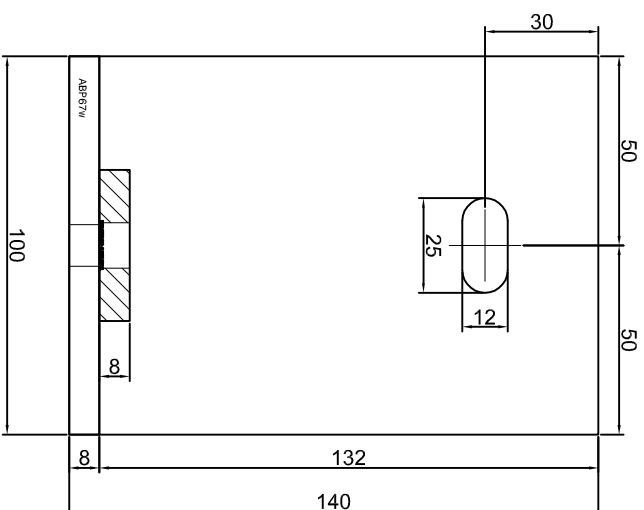

KONSOLA ABP67W

Projekt: Design:	ABPROJEKT
Biuro: Gliwice 44-100, ul. Żwirki i Wigury 99/20, Hala produkcyjna: Oswiecim 32-600, ul. Stanisławy Leszczyńskiej 7, www.abprojekt-gliwice.com.pl	
Projektant/ Designer:	Adam Brociek
Nazwa rysunku / Sheet name:	Konsola ABP67W
Skala / Scale:	
Data / Date:	2023 01 10
Numer rys. / Draw No.:	ABP67W