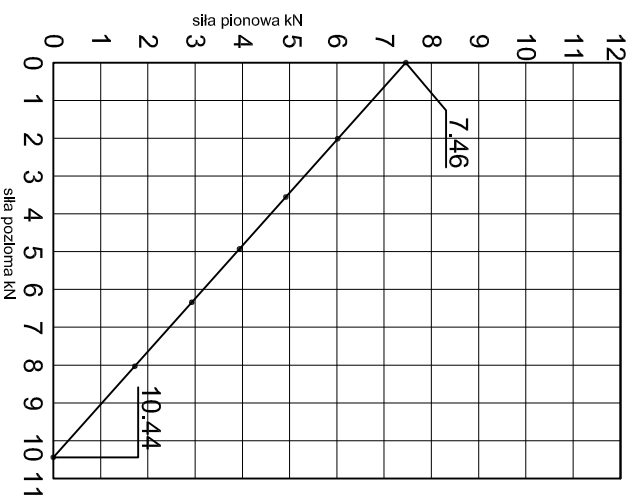

KONSOLA ABP7W

Projekt / Designer:	ABPROJEKT
Nazwa rysunku / Sheet name:	Konsola ABP7W
Projektant / Designer:	Adam Brociek
Biuro: Gliwice 44-100, ul. Żwirki i Wigury 99/20, Hala produkcyjna: Oswiecim 32-600, ul. Stanisławy Leszczyńskiej 7, www.abprojekt-gliwice.com.pl	
Skala / Scale:	1:2
Data / Date:	2023 01 10
Numer rys. / Draw No.:	ABP7W