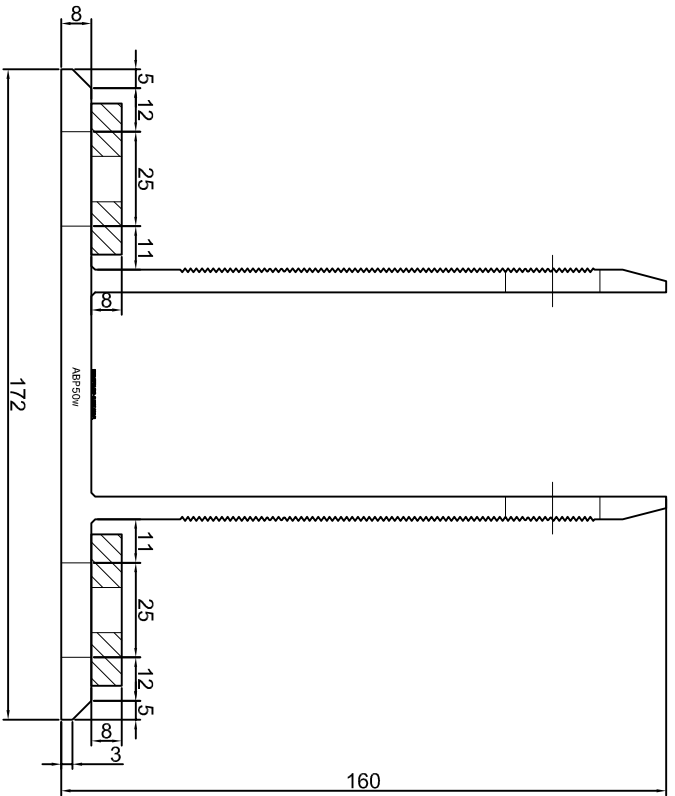

KONSOLA ABP50W

Projekt / Designer:	ABPROJEKT
Nazwa rysunku / Sheet name:	Konsola ABP50W
Projektant / Designer:	Adam Brociek
Biuro: Gliwice 44-100, ul. Żwirki i Wigury 99/20, Hala produkcyjna: Osiedle 32-600, ul. Stanisławy Leszczyńskiej 7, www.abprojekt-gliwice.com.pl	
Skala / Scale:	1:2
Data / Date:	2023 01 10
Numer rys. / Draw No.:	ABP50W