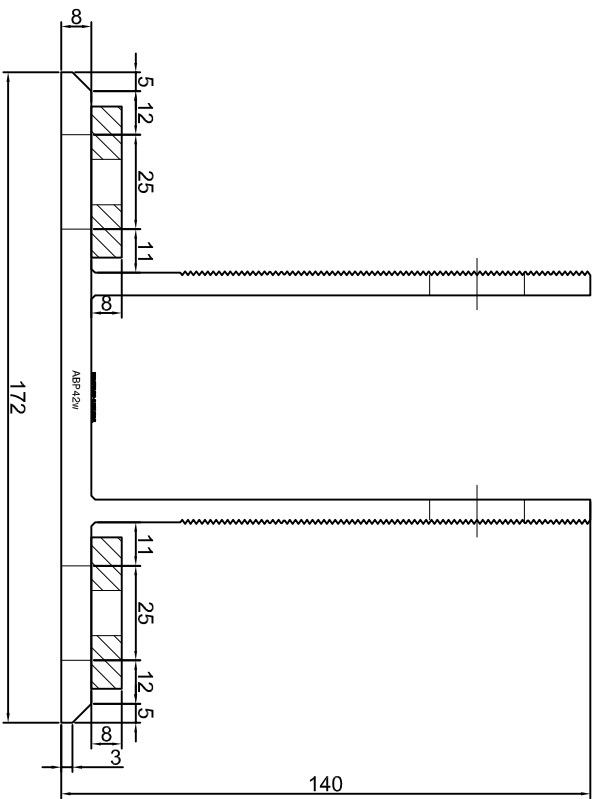

KONSOLA ABP42W

ABPROJEKT Projekt / Designer: Biuro: Gliwice 44-100, ul. Żwirki i Wigury 99/20, Hala produkcyjna: Oswiecim 32-600, ul. Stanisławy Leszczyńskiej 7, www.abprojeckt-gliwice.com.pl		
Projektant / Designer: Adam Brociek		
Nazwa rysunku / Sheet name: Konsola ABP42W		
Skala / Scale: 1:2	Data / Date: 2023 01 10	Numer rys. / Draw No.: ABP42W