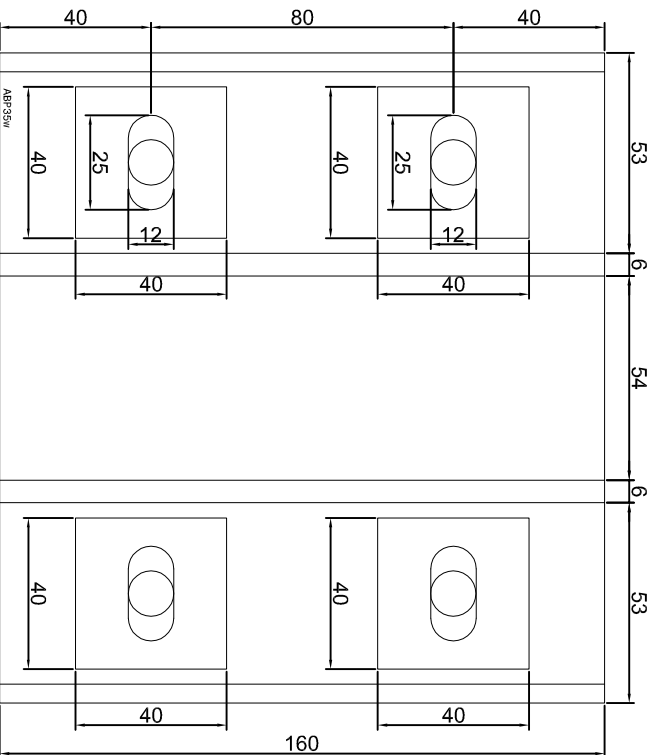

KONSOLA ABP35W

Projekt Design:	ABPROJEKT
Biuro: Gliwice 44-100, ul. Żwirki i Wigury 99/20, Hala produkcyjna: Oswiecien 32-600, ul. Stanisławy Leszczyńskiej 7, www.abprojekt-gliwice.com.pl	
Projektant/ Designer:	Adam Brociek
Nazwa rysunku / Sheet name:	Konsola ABP35W
Skala / Scale:	
Data / Date:	2023 01 10
Numer rys. / Draw No.:	ABP35W