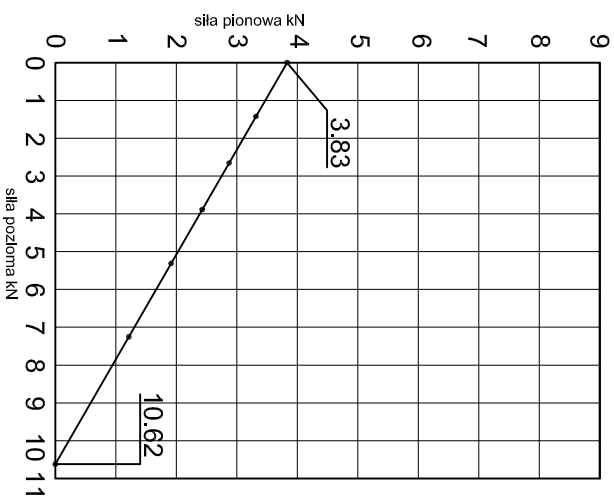

KONSOLA ABP66W

Projekt: ABPROJEKT Design: ABPROJEKT Biuro: Gliwice 44-100, ul. Żwirki i Wigury 99/20, Hala produkcyjna: Oswiecim 32-600, ul. Stanisławy Leszczyńskiej 7, www.abprojekt-gliwice.com.pl		
Projektant/ Designer: Adam Brociek		
Nazwa rysunku / Sheet name: Konsola ABP66W		
Skala / Scale:	Data / Date:	Numer rys. / Draw No.:
1:2	2023 01 10	ABP66W