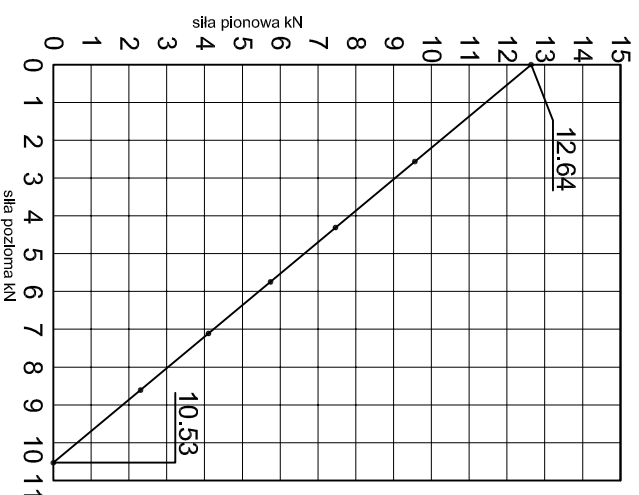

KONSOLA ABP53W

Projektant: Design:	ABPROJEKT
Biuro: Gliwice 44-100, ul. Żwirki i Wigury 99/20, Hala produkcyjna: Oswiecim 32-600, ul. Stanisławy Leszczyńskiej 7, www.abprojeckt-gliwice.com.pl	
Projektant/ Designer:	Adam Brociek
Nazwa rysunku / Sheet name:	Konsola ABP53W
Skala / Scale:	
Data / Date:	2023 01 10
Numer rys. / Draw No.:	ABP53W