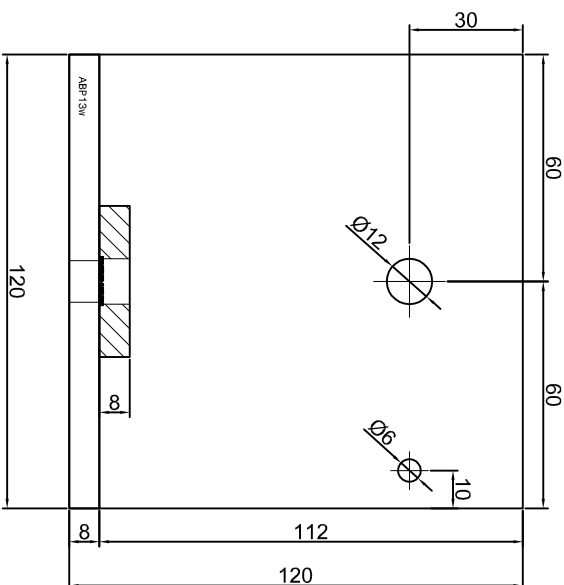

KONSOLA ABP13W

Projekt: **ABPROJEKT**
Design:
Biuro: Gliwice 44-100, ul. Żwirki i Wigury 99/20,
Hala produkcyjna: Oswiecim 32-600, ul. Stanisławy Leszczyńskiej 7,
www.abprojekt-gliwice.com.pl

Projektant/
Designer:
Adam Brociek

Nazwa rysunku /
Sheet name:
Konsola ABP13W

Skala / Scale:	Data / Date:	Numer rys. / Draw No.:
1:2	2023 01 10	ABP13W