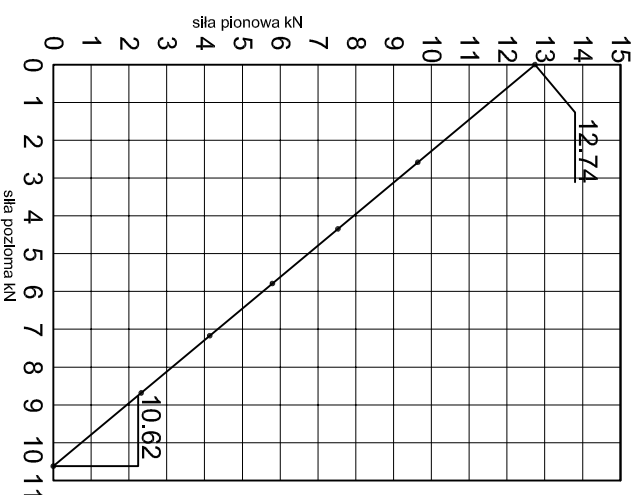

Nazwa rysunku /
Sheet name: Konsola ABP2w

Skala / Scale:	Data / Date:	Numer rys. / Dwg No.:
1:2	2023 01 10	ABP2w

KONSOLA ABP3W

Projekt / Designer:	ABPROJEKT
Nazwa rysunku / Sheet name:	Konsola ABP3W
Projektant / Designer:	Adam Brociek
Biurowo: Gliwice 44-100, ul. Żwirki i Wigury 99/20, Hala produkcyjna: Oswiecim 32-600, ul. Stanisławy Leszczyńskiej 7, www.abprojekt-gliwice.com.pl	
Skala / Scale:	1:2
Data / Date:	2023 01 10
Numer rys. / Draw No.:	ABP3W