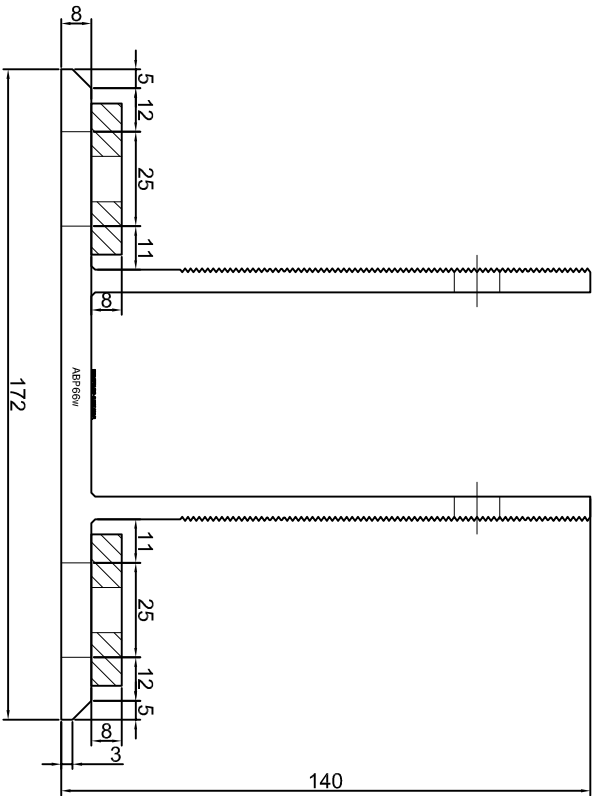

KONSOLA ABP66W

Projekt: ABPROJEKT Design: ABPROJEKT Biuro: Gliwice 44-100, ul. Żwirki i Wigury 99/20, Hala produkcyjna: Oswiecim 32-600, ul. Stanisławy Leszczyńskiej 7, www.abprojekt-gliwice.com.pl		
Projektant/ Designer: Adam Brociek		
Nazwa rysunku / Sheet name: Konsola ABP66W		
Skala / Scale:	Data / Date:	Numer rys. / Draw No.:
1:2	2023 01 10	ABP66W