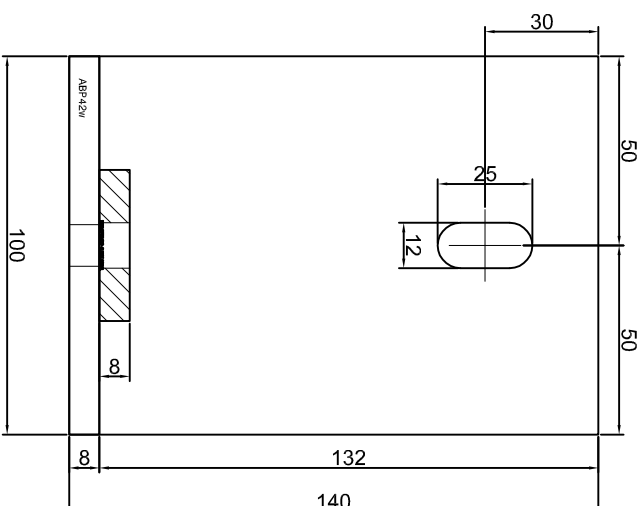

KONSOLA ABP42W

ABPROJEKT Projekt / Designer: Biuro: Gliwice 44-100, ul. Żwirki i Wigury 99/20, Hala produkcyjna: Oswiecim 32-600, ul. Stanisławy Leszczyńskiej 7, www.abprojeckt-gliwice.com.pl		
Projektant / Designer: Adam Brociek		
Nazwa rysunku / Sheet name: Konsola ABP42W		
Skala / Scale: 1:2	Data / Date: 2023 01 10	Numer rys. / Draw No.: ABP42W