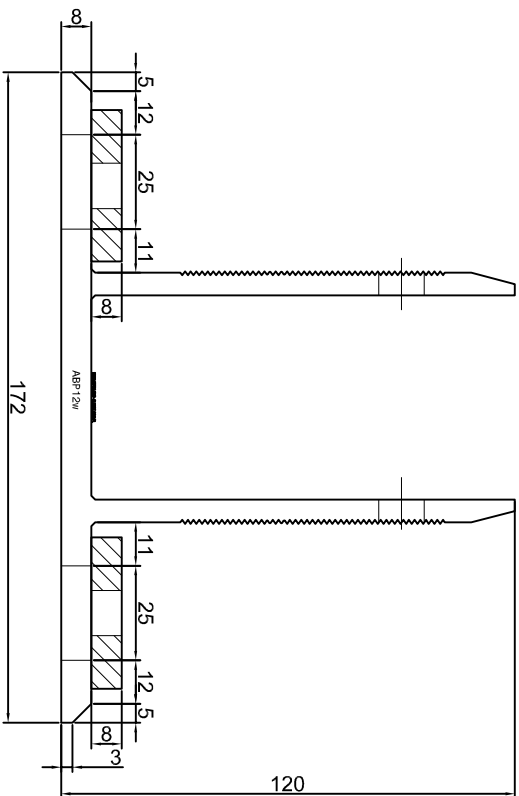

KONSOLA ABP12W

Projekt: **ABPROJEKT**
Design:
Biuro: Gliwice 44-100, ul. Żwirki i Wigury 99/20,
Hala produkcyjna: Oswiecim 32-600, ul. Stanisławy Leszczyńskiej 7,
www.abprojekt-gliwice.com.pl

Projektant/
Designer: Adam Brociek
Nazwa rysunku /
Sheet name: Konsola ABP12W

Skala / Scale:	Data / Date:	Numer rys. / Draw No.:
1:2	2023 01 10	ABP12W