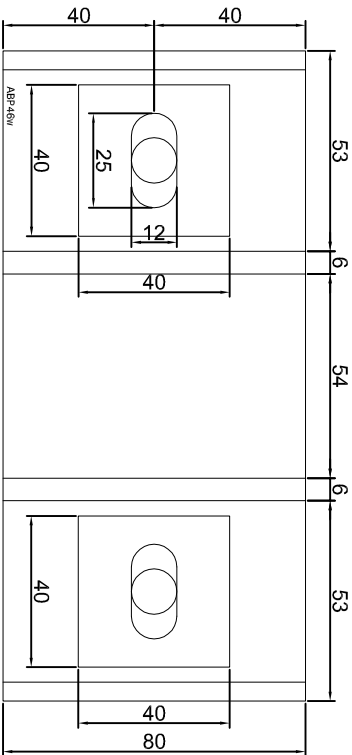

KONSOLA ABP46W

Projekt:
Design: **ABPROJEKT**
Biuro: Gliwice 44-100, ul. Żwirki i Wigury 99/20,
Hala produkcyjna: Osiedln 32-600, ul. Stanisławy Leszczyńskiej 7,
www.abprojekt-gliwice.com.pl

Projektant/
Designer: Adam Brociek

Nazwa rysunku /
Sheet name: Konsola ABP46W

Skala / Scale:	Data / Date:	Numer rys. / Draw No.:
1:2	2023 01 10	ABP46W