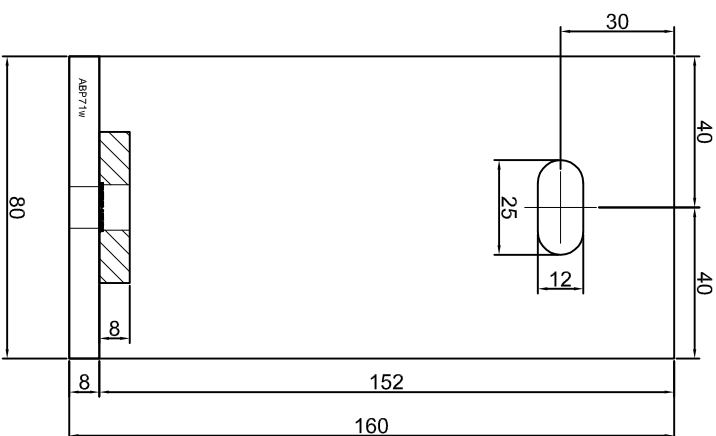

KONSOLA ABP71W

ABPROJEKT Projekt / Designer: Biuro: Gliwice 44-100, ul. Żwirki i Wigury 99/20, Hala produkcyjna: Oswiecim 32-600, ul. Stanisławy Leszczyńskiej 7, www.abprojekt-gliwice.com.pl		
Projektant / Designer: Adam Brociek		
Nazwa rysunku / Sheet name: Konsola ABP71W		
Skala / Scale:	Data / Date:	Numer rys. / Draw No.:
1:2	2023 01 10	ABP71W