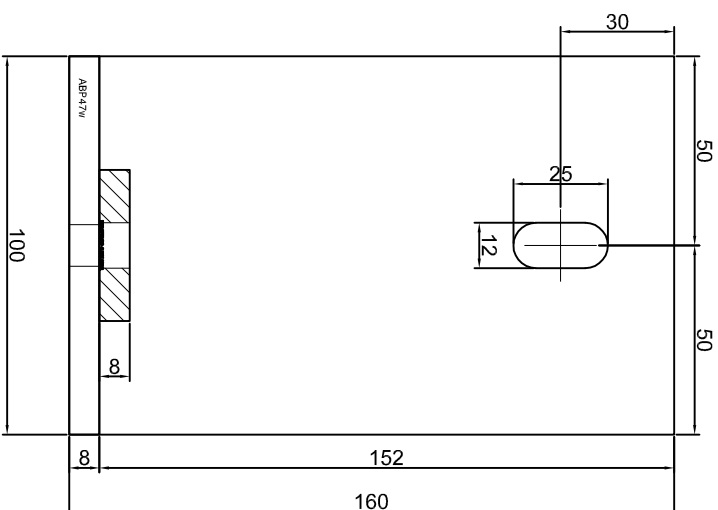

KONSOLA ABP47W

Projekt Design:		ABPROJEKT	
Nazwa rysunku / Sheet name:		Konsola ABP47W	
Projektant/ Designer:		Adam Brociek	
Biuro: Gliwice 44-100, ul. Żwirki i Wigury 99/20, Hala produkcyjna: Oswiecim 32-600, ul. Stanisławy Leszczyńskiej 7, www.abprojekt-gliwice.com.pl		Data / Date:	
Skala / Scale:		2023 01 10	
1:2		Numer rys. / Draw No.:	
		ABP47W