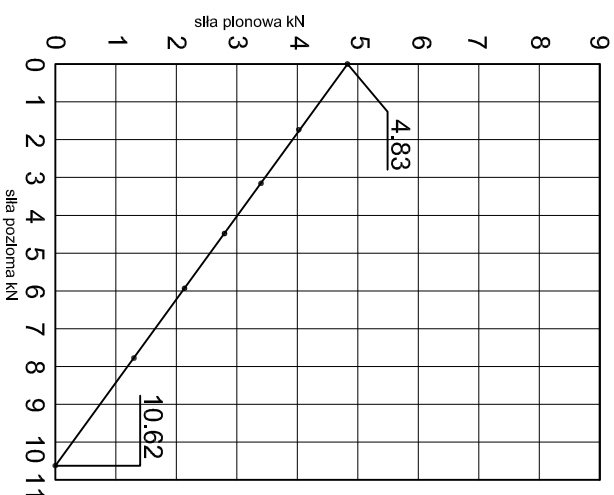

KONSOLA ABP42W

ABPROJEKT Projekt / Designer: Biuro: Gliwice 44-100, ul. Żwirki i Wigury 99/20, Hala produkcyjna: Oswiecim 32-600, ul. Stanisławy Leszczyńskiej 7, www.abprojeckt-gliwice.com.pl		
Projektant / Designer: Adam Brociek		
Nazwa rysunku / Sheet name: Konsola ABP42W		
Skala / Scale: 1:2	Data / Date: 2023 01 10	Numer rys. / Draw No.: ABP42W