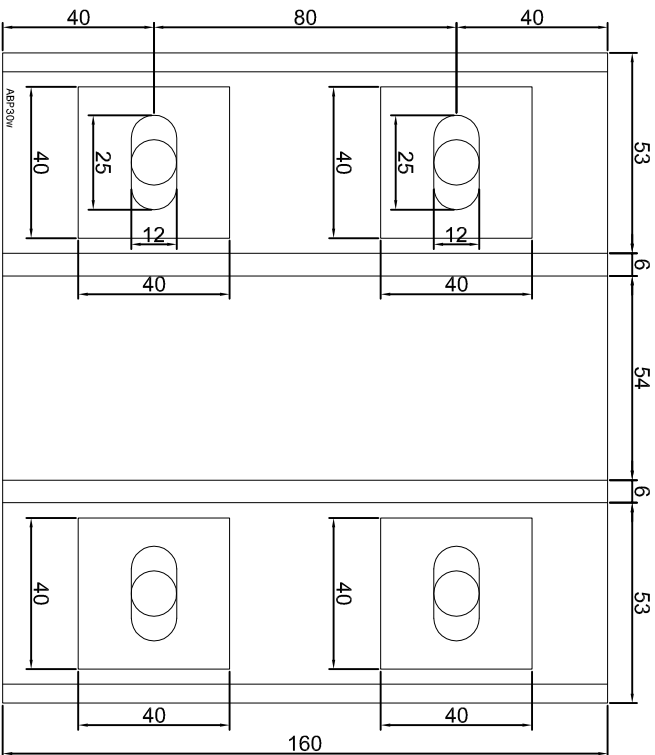

Nazwa rysunku / Sheet name:
 Konsola ABP28W

Skala / Scale:	Data / Date:	Numer rys. / Draw No.:
1:2	2023 01 10	ABP28W

KONSOLA ABP29W

ABPROJEKT Projekt / Design: Biuro: Gliwice 44-100, ul. Żwirki i Wigury 99/20, Hala produkcyjna: Oswiecim 32-600, ul. Stanisławy Leszczyńskiej 7, www.abprojekt-gliwice.com.pl		
Projektant / Designer: Adam Brociek		
Nazwa rysunku / Sheet name: Konsola ABP29W		
Skala / Scale:	Data / Date:	Numer rys. / Draw No.:
1:2	2023 01 10	ABP29W