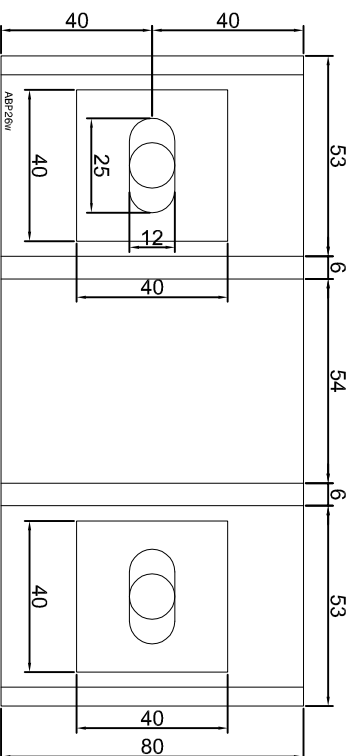

KONSOLA ABP26W

Projekt: ABPROJEKT Design: Biuro: Gliwice 44-100, ul. Żwirki i Wigury 99/20, Hala produkcyjna: Oswiecim 32-600, ul. Stanisławy Leszczyńskiej 7, www.abprojekt-gliwice.com.pl	
Projektant/ Designer: Adam Brociek	
Nazwa rysunku / Sheet name: Konsola ABP26W	
Skala / Scale: 1:2	Data / Date: 2023 01 10
Numer rys. / Draw No.: ABP26W