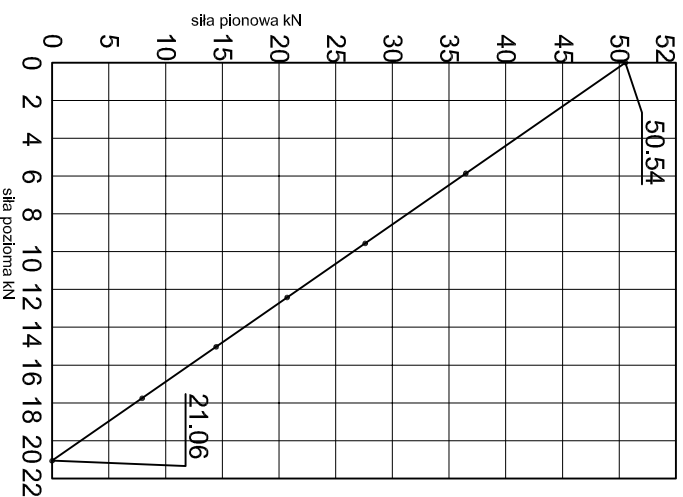

KONSOLA ABP55W

Projekt Design:	ABPROJEKT
Biuro: Gliwice 44-100, ul. Żwirki i Wigury 99/20, Hala produkcyjna: Oswiecien 32-600, ul. Stanisławy Leszczyńskiej 7, www.abprojeckt-gliwice.com.pl	
Projektant/ Designer:	Adam Brociek
Nazwa rysunku / Sheet name:	Konsola ABP55W
Skala / Scale:	1:2
Data / Date:	2023 01 10
Numer rys. / Draw No.:	ABP55W