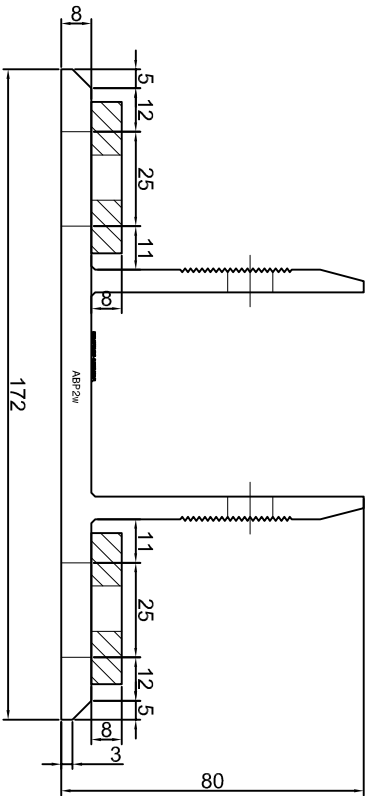

KONSOLA ABP1w

Projekt Design:		
ABPROJEKT		
Biuro: Gliwice 44-100, ul. Żwirki i Wigury 99/20, Hala produkcyjna: Oswiecim 32-600, ul. Stanisławy Leszczyńskiej 7, www.abprojekt-gliwice.com.pl		
Projektant/ Designer:		
Adam Brociek		
Nazwa rysunku / Sheet name:		
Konsola ABP1w		
Skala / Scale:		Numer rys. / Draw No.:
1:2		2023 01 10
		ABP1w