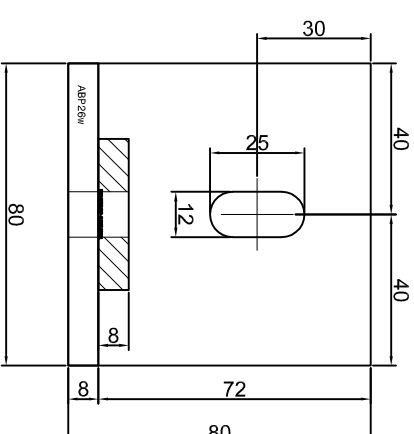

KONSOLA ABP26W

Projekt: ABPROJEKT Design: Biuro: Gliwice 44-100, ul. Żwirki i Wigury 99/20, Hala produkcyjna: Oswiecim 32-600, ul. Stanisławy Leszczyńskiej 7, www.abprojekt-gliwice.com.pl	
Projektant/ Designer: Adam Brociek	
Nazwa rysunku / Sheet name: Konsola ABP26W	
Skala / Scale: 1:2	Data / Date: 2023 01 10
Numer rys. / Draw No.: ABP26W