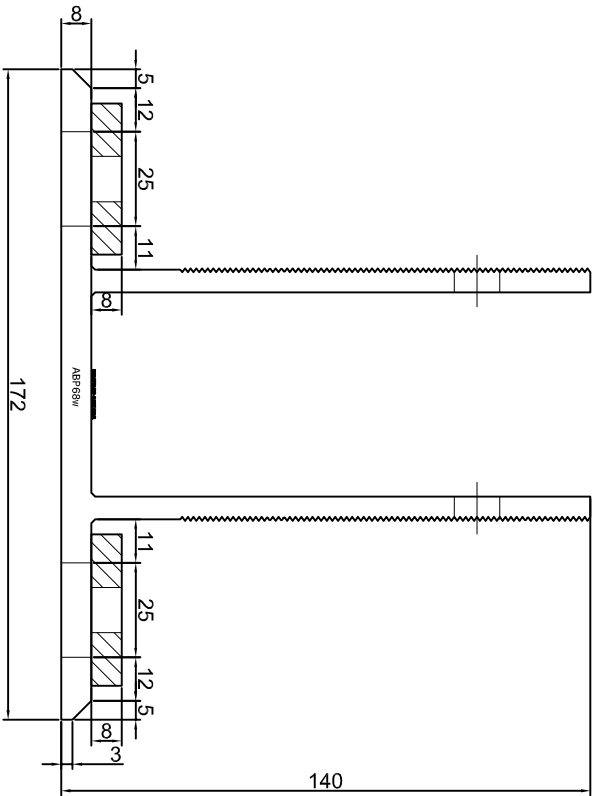

KONSOLA ABP68W

Projekt: **ABPROJEKT**
Design:
Biuro: Gliwice 44-100, ul. Żwirki i Wigury 99/20,
Hala produkcyjna: Oswiecim 32-600, ul. Stanisławy Leszczyńskiej 7,
www.abprojekt-gliwice.com.pl

Projektant/
Designer:
Adam Brociek

Nazwa rysunku /
Sheet name:
Konsola ABP68W

Skala / Scale:	Data / Date:	Numer rys. / Draw No.:
1:2	2022 05 20	ABP68W