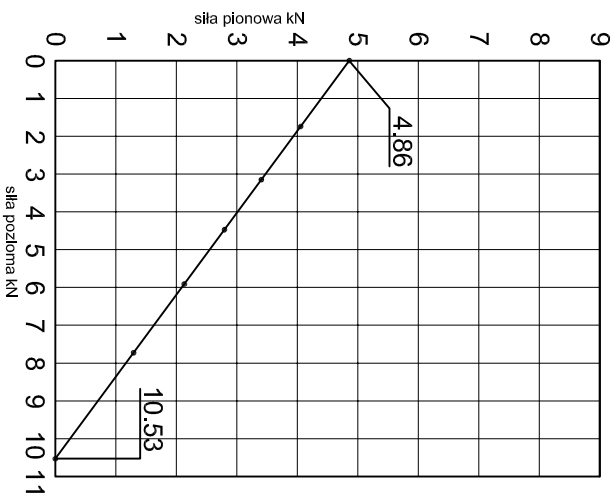

KONSOLA ABP73W

Projekt: Design:		ABPROJEKT	
Nazwa rysunku / Sheet name:		Konsola ABP73W	
Projektant/ Designer:		Adam Brociek	
Biuro: Gliwice 44-100, ul. Żwirki i Wigury 99/20, Hala produkcyjna: Oswiecien 32-600, ul. Stanisławy Leszczyńskiej 7, www.abprojekt-gliwice.com.pl		Data / Date:	
Skala / Scale:		2023 01 10	
1:2		Numer rys. / Draw No.:	
		ABP73W