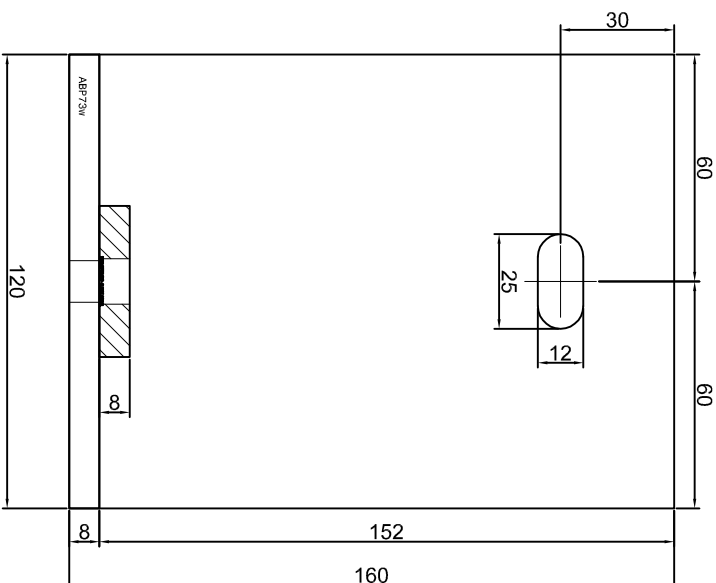

KONSOLA ABP73W

Projekt: Design:		ABPROJEKT	
Nazwa rysunku / Sheet name:		Konsola ABP73W	
Projektant/ Designer:		Adam Brociek	
Biuro: Gliwice 44-100, ul. Żwirki i Wigury 99/20, Hala produkcyjna: Oswiecien 32-600, ul. Stanisławy Leszczyńskiej 7, www.abprojekt-gliwice.com.pl		Data / Date:	
Skala / Scale:		2023 01 10	
1:2		Numer rys. / Draw No.:	
		ABP73W