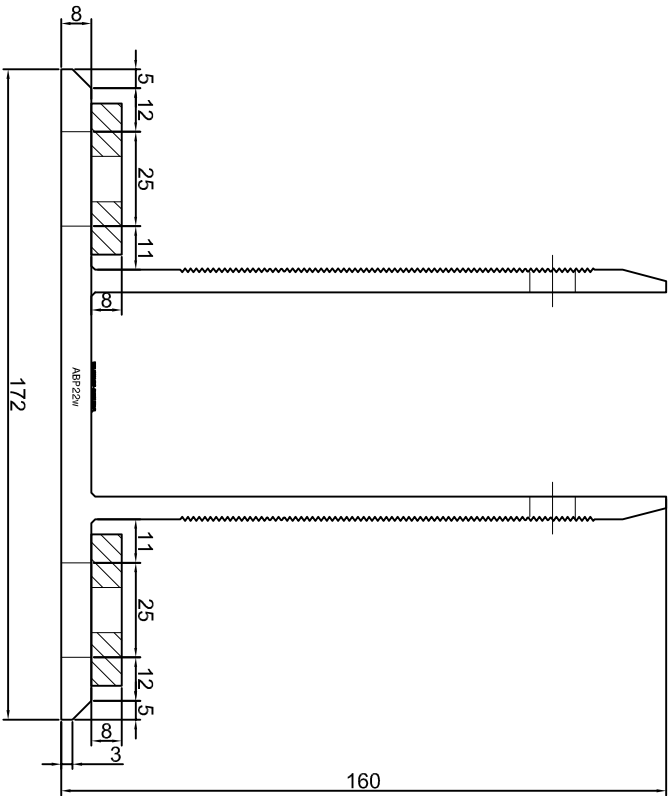

KONSOLA ABP22W

Projekt Design:		
ABPROJEKT		
Biuro: Gliwice 44-100, ul. Żwirki i Wigury 99/20, Hala produkcyjna: Oswiecim 32-600, ul. Stanisławy Leszczyńskiej 7, www.abprojekt-gliwice.com.pl		
Projektant/ Designer:		
Adam Brociek		
Nazwa rysunku / Sheet name:		
Konsola ABP22W		
Skala / Scale:	Data / Date:	Numer rys. / Draw No.:
1:2	2023 01 10	ABP22W