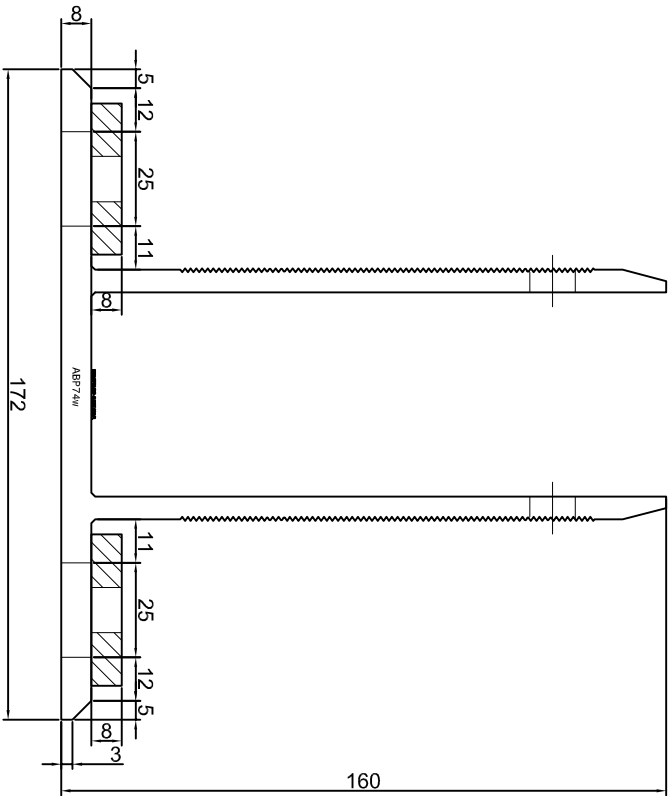

KONSOLA ABP74W

Projekt:
Design:

ABPROJEKT
Biuro: Gliwice 44-100, ul. Żwirki i Wigury 99/20,
Hala produkcyjna: Oswiecim 32-600, ul. Stanisławy Leszczyńskiej 7,
www.abprojekt-gliwice.com.pl

Projektant/
Designer:

Adam Brociek

Nazwa rysunku /
Sheet name:

Konsola ABP74W

Skala / Scale:

1:2

Data / Date:

2023 01 10

Numer rys. / Draw No.:

ABP74W