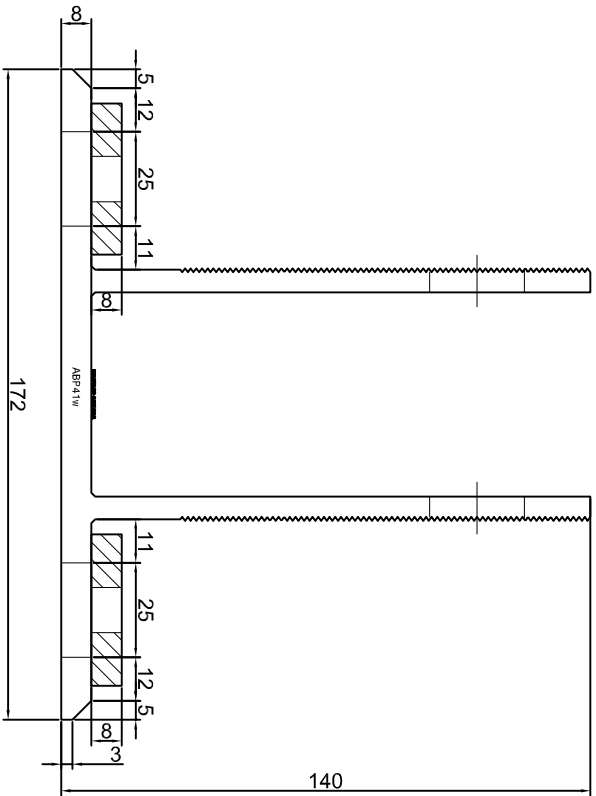

KONSOLA ABP41W

ABPROJEKT Projekt / Designer: Biuro: Gliwice 44-100, ul. Żwirki i Wigury 99/20, Hala produkcyjna: Oswiecim 32-600, ul. Stanisławy Leszczyńskiej 7, www.abprojekt-gliwice.com.pl		
Projektant / Designer: Adam Brociek		
Nazwa rysunku / Sheet name: Konsola ABP41W		
Skala / Scale:	Data / Date:	Numer rys. / Draw No.:
1:2	2023 01 10	ABP41W