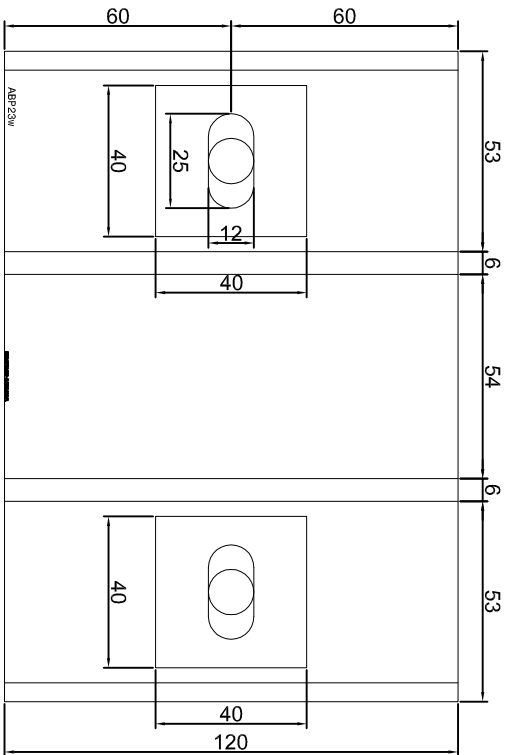

KONSOLA ABP23W

Projekt Design:		
ABPROJEKT		
Biuro: Gliwice 44-100, ul. Żwirki i Wigury 99/20, Hala produkcyjna: Oswiecien 32-600, ul. Stanisławy Leszczyńskiej 7, www.abprojekt-gliwice.com.pl		
Projektant/ Designer:		
Adam Brociek		
Nazwa rysunku / Sheet name:		
Konsola ABP23W		
Skala / Scale:	Data / Date:	Numer rys. / Draw No.:
1:2	2023 01 10	ABP23W