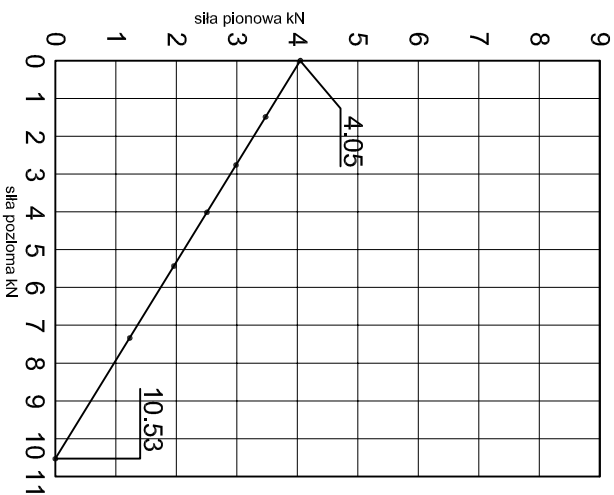

KONSOLA ABP72W

Projekt: Design:		ABPROJEKT	
Nazwa rysunku / Sheet name:		Konsola ABP72W	
Projektant/ Designer:		Adam Brociek	
Biuro: Gliwice 44-100, ul. Żwirki i Wigury 99/20, Hala produkcyjna: Oswiecien 32-600, ul. Stanisławy Leszczyńskiej 7, www.abprojekt-gliwice.com.pl		Numer rys. / Draw No.:	
Skala / Scale:		Data / Date:	
1:2		2023 01 10	
		Numer rys. / Draw No.:	
		ABP72W