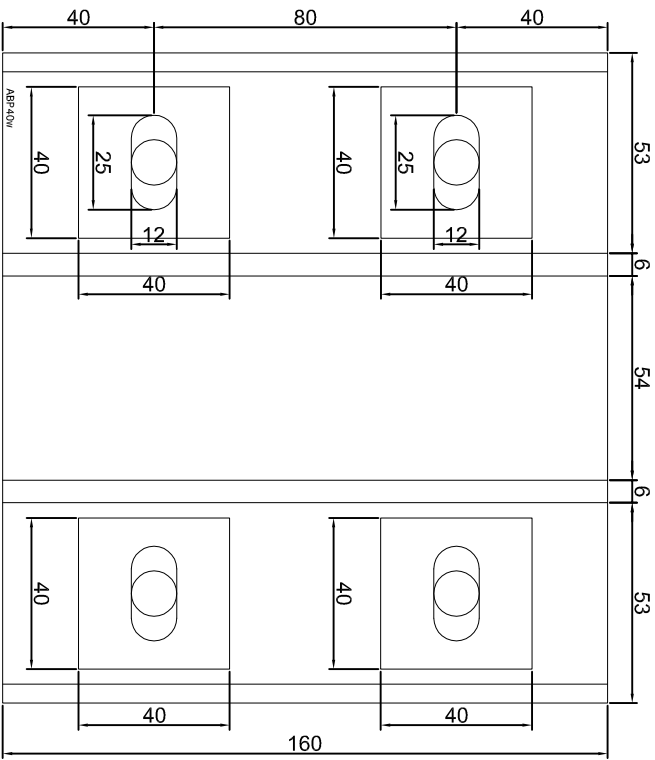

KONSOLA ABP40W

Projekt		ABPROJEKT	
Design:		Biurowo: Gliwice 44-100, ul. Zawirki i Wąguiry 99/20, Hala produkcyjna: Oswiecimy 32-600, ul. Stanisławy Leszczyńskiej 7, www.abprojeckt-gliwice.com.pl	
Projektant/ Designer:		Adam Brociek	
Nazwa rysunku / Sheet name:		Konsola ABP40W	
Skala / Scale:	Data / Date:	Numer rys. / Draw No.:	
1:2	2023 01 10	ABP40W