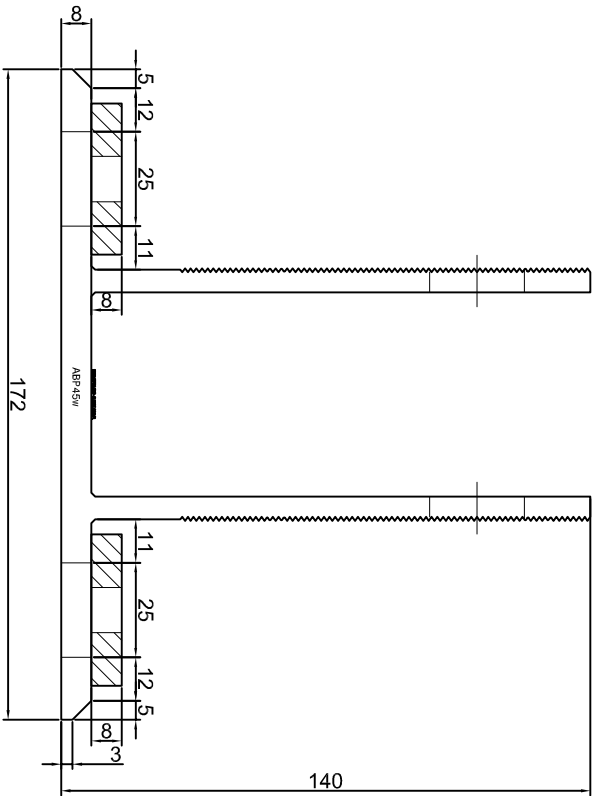

KONSOLA ABP45W

Projekt / Designer:	ABPROJEKT
Biurowo: Gliwice 44-100, ul. Żwirki i Wigury 99/20, Hala produkcyjna: Oswiecim 32-600, ul. Stanisławy Leszczyńskiej 7, www.abprojeckt-gliwice.com.pl	
Projektant / Designer:	Adam Brociek
Nazwa rysunku / Sheet name:	Konsola ABP45W
Skala / Scale:	1:2
Data / Date:	2023 01 10
Numer rys. / Draw No.:	ABP45W