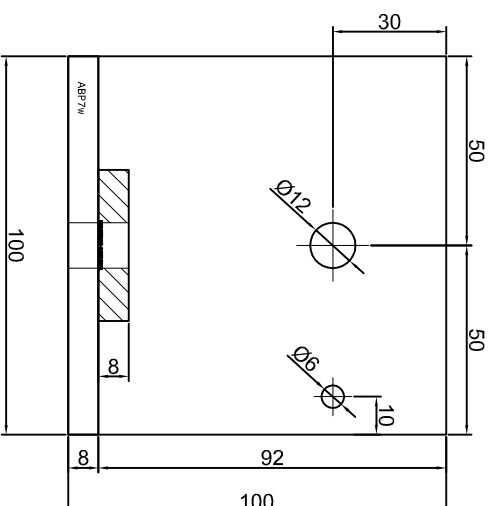

KONSOLA ABP7W

Projekt / Designer:	ABPROJEKT
Nazwa rysunku / Sheet name:	Konsola ABP7W
Projektant / Designer:	Adam Brociek
Biuro: Gliwice 44-100, ul. Żwirki i Wigury 99/20, Hala produkcyjna: Oswiecim 32-600, ul. Stanisławy Leszczyńskiej 7, www.abprojekt-gliwice.com.pl	
Skala / Scale:	1:2
Data / Date:	2023 01 10
Numer rys. / Draw No.:	ABP7W