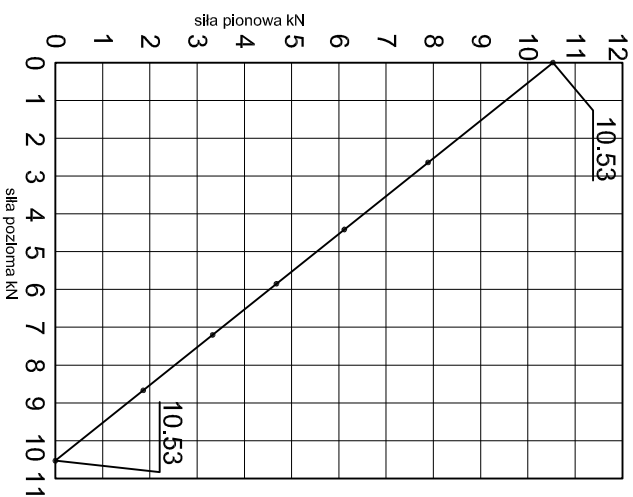

KONSOLA ABP59W

ABPROJEKT Projekt / Design: Biuro: Gliwice 44-100, ul. Żwirki i Wigury 99/20, Hala produkcyjna: Osiedln 32-600, ul. Stanisławy Leszczyńskiej 7, www.abprojekt-gliwice.com.pl		
Projektant / Designer: Adam Brociek		
Nazwa rysunku / Sheet name: Konsola ABP59W		
Skala / Scale:	Data / Date:	Numer rys. / Draw No.:
1:2	2023 01 10	ABP59W