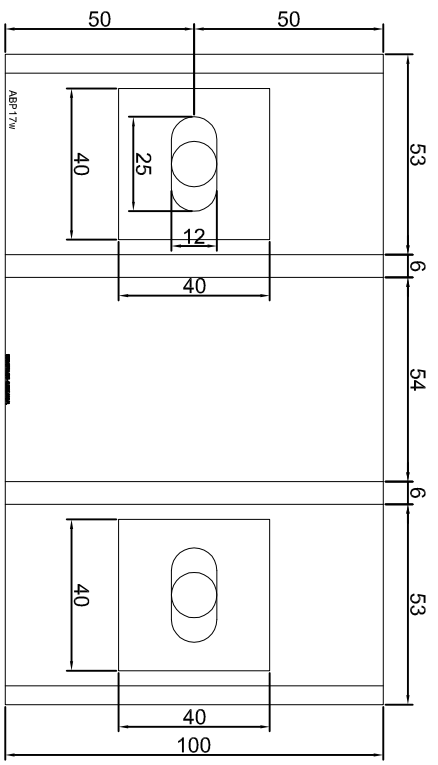

KONSOLA ABP17W

Projekt: Design:	ABPROJEKT
Biurowo: Główna siedziba:	Główna siedziba: 44-100, ul. Żwirki i Wigury 99/20, Hala produkcyjna: Oswiecimy: 32-600, ul. Stanisławy Leszczyńskiej 7, www.abprojekt-glownice.com.pl
Projektant/ Designer:	Adam Brociek
Nazwa rysunku / Sheet name:	Konsola ABP17W
Skala / Scale:	1:2
Data / Date:	2023 01 10
Numer rys. / Draw No.:	ABP17W