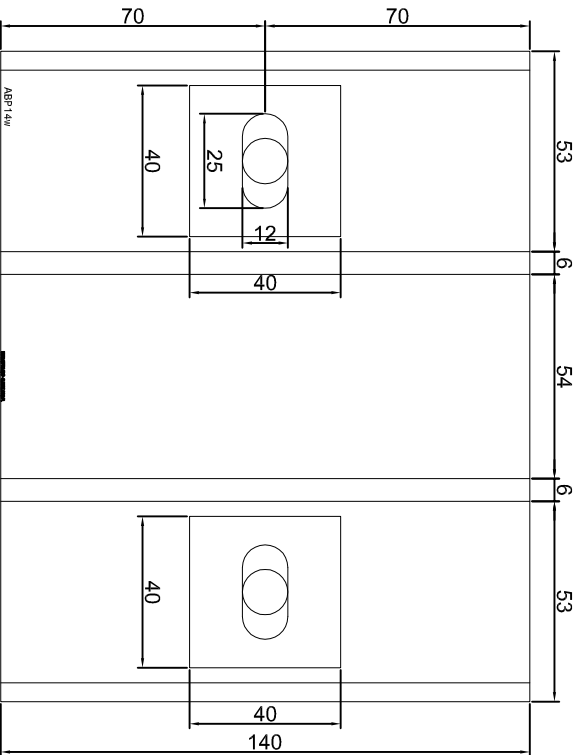

KONSOLA ABP14W

ABPROJEKT Projekt / Design: Biuro: Gliwice 44-100, ul. Żwirki i Wigury 99/20, Hala produkcyjna: Oswiecim 32-600, ul. Stanisławy Leszczyńskiej 7, www.abprojekt-gliwice.com.pl		
Projektant / Designer: Adam Brociek		
Nazwa rysunku / Sheet name: Konsola ABP14W		
Skala / Scale:	Data / Date:	Numer rys. / Draw No.:
1:2	2023 01 10	ABP14W