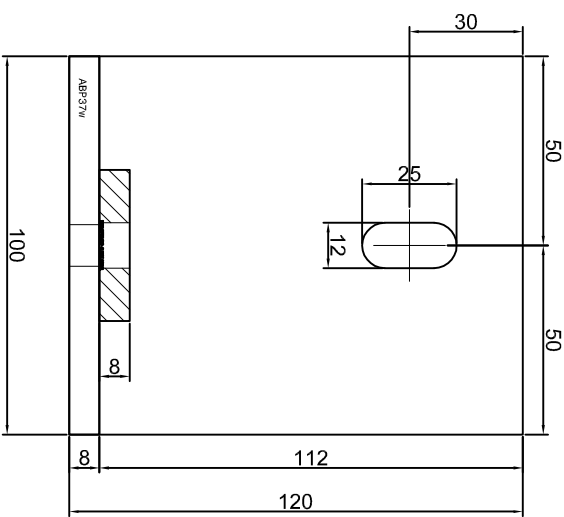

KONSOLA ABP37W

Projekt:
Design:

ABPROJEKT
Biuro: Gliwice 44-100, ul. Żwirki i Wigury 99/20,
Hala produkcyjna: Oswiecien 32-600, ul. Stanisławy Leszczyńskiej 7,
www.abprojekt-gliwice.com.pl

Projektant/
Designer:

Adam Brociek

Nazwa rysunku /
Sheet name:

Konsola ABP37W

Skala / Scale:

1:2

Data / Date:

2023 01 10

Numer rys. / Draw No.:

ABP37W