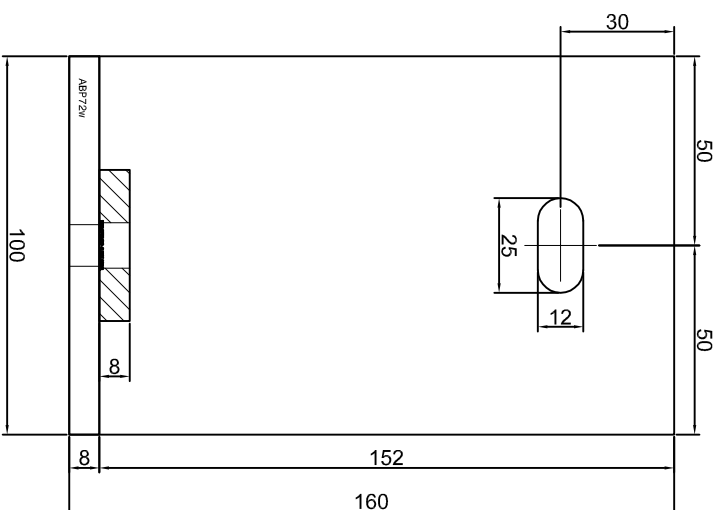

KONSOLA ABP72W

Projekt: Design:		ABPROJEKT	
Nazwa rysunku / Sheet name:		Konsola ABP72W	
Projektant/ Designer:		Adam Brociek	
Biuro: Gliwice 44-100, ul. Żwirki i Wigury 99/20, Hala produkcyjna: Oswiecien 32-600, ul. Stanisławy Leszczyńskiej 7, www.abprojekt-gliwice.com.pl		Numer rys. / Draw No.:	
Skala / Scale:		Data / Date:	
1:2		2023 01 10	
		Numer rys. / Draw No.:	
		ABP72W