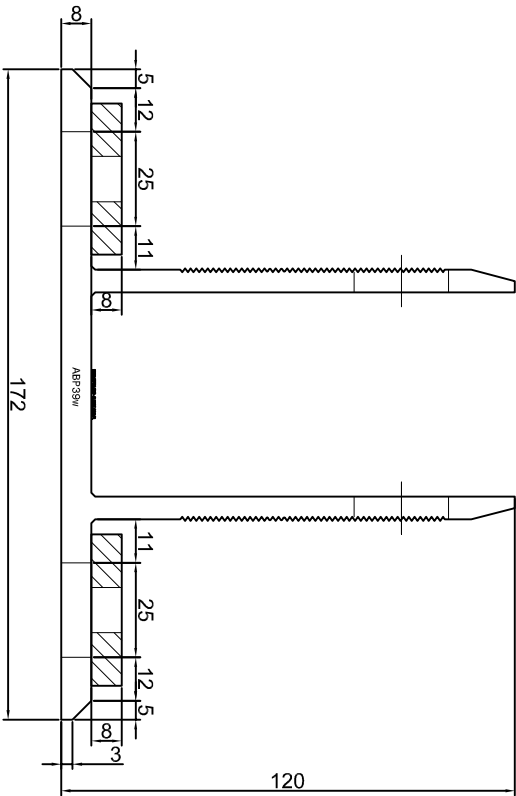

KONSOLA ABP39W

ABPROJEKT Projekt / Design: Biuro: Gliwice 44-100, ul. Żwirki i Wigury 99/20, Hala produkcyjna: Oswiecim 32-600, ul. Stanisławy Leszczyńskiej 7, www.abprojekt-gliwice.com.pl		
Projektant / Designer: Adam Brociek		
Nazwa rysunku / Sheet name: Konsola ABP39W		
Skala / Scale:	Data / Date:	Numer rys. / Draw No.:
1:2	2023 01 10	ABP39W