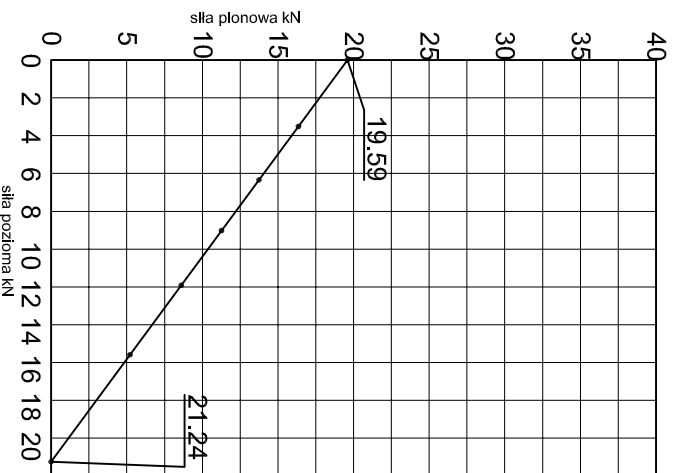

KONSOLA ABP50W

Projekt / Designer:	ABPROJEKT
Nazwa rysunku / Sheet name:	Konsola ABP50W
Projektant / Designer:	Adam Brociek
Biuro: Gliwice 44-100, ul. Żwirki i Wigury 99/20, Hala produkcyjna: Osiedle 32-600, ul. Stanisławy Leszczyńskiej 7, www.abprojekt-gliwice.com.pl	
Skala / Scale:	1:2
Data / Date:	2023 01 10
Numer rys. / Draw No.:	ABP50W