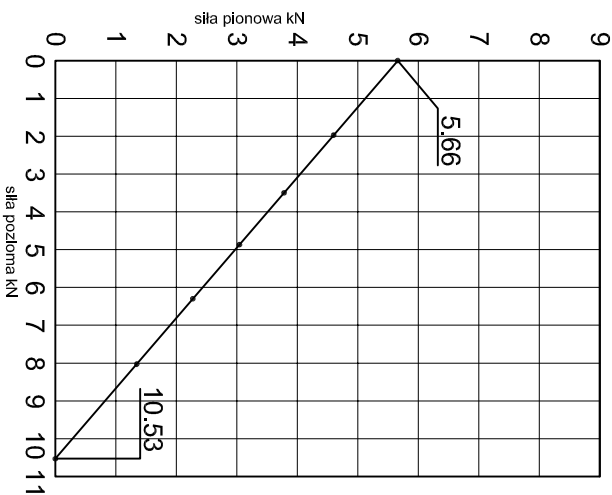

KONSOLA ABP24W

Projekt:
Design:

ABPROJEKT
Biuro: Gliwice 44-100, ul. Żwirki i Wigury 99/20,
Hala produkcyjna: Oswiecim 32-600, ul. Stanisławy Leszczyńskiej 7,
www.abprojekt-gliwice.com.pl

Projektant/
Designer:

Adam Brociek

Nazwa rysunku /
Sheet name:

Konsola ABP24W

Skala / Scale:

1:2

Data / Date:

2023 01 10

Numer rys. / Draw No.:

ABP24W