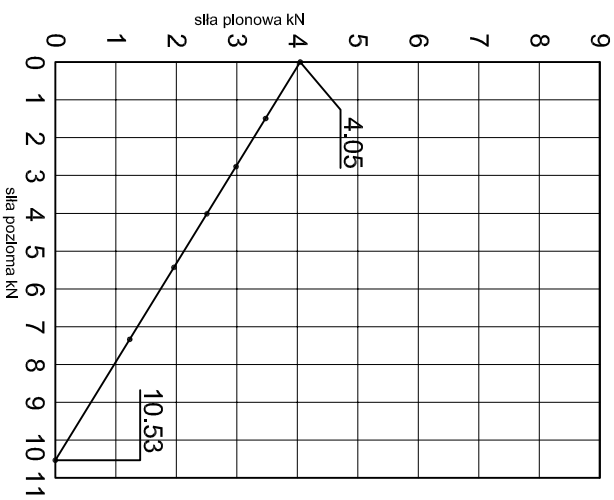

KONSOLA ABP47W

Projekt Design:		ABPROJEKT	
Nazwa rysunku / Sheet name:		Konsola ABP47W	
Projektant/ Designer:		Adam Brociek	
Biuro: Gliwice 44-100, ul. Żwirki i Wigury 99/20, Hala produkcyjna: Oswiecim 32-600, ul. Stanisławy Leszczyńskiej 7, www.abprojekt-gliwice.com.pl		Data / Date:	
Skala / Scale:		2023 01 10	
1:2		Numer rys. / Draw No.:	
		ABP47W