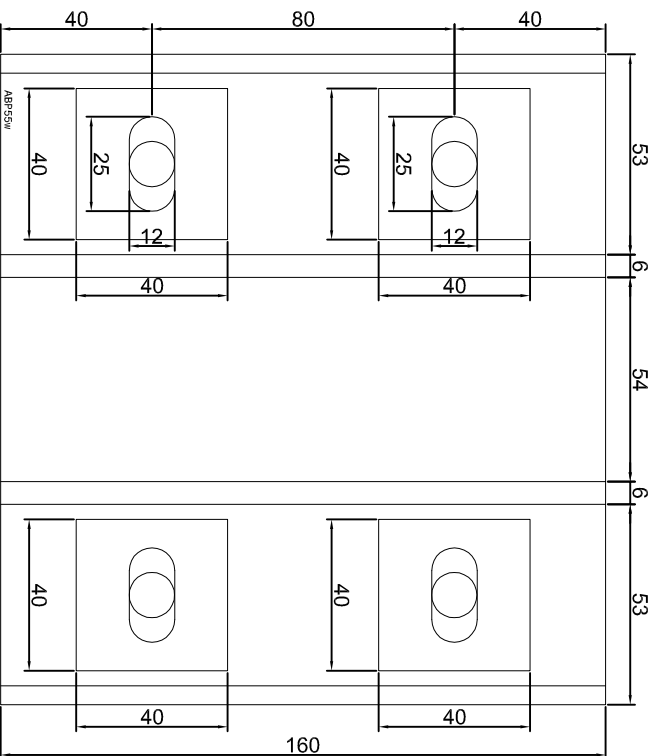

KONSOLA ABP55W

Projekt Design:	ABPROJEKT
Biuro: Gliwice 44-100, ul. Żwirki i Wigury 99/20, Hala produkcyjna: Oswiecien 32-600, ul. Stanisławy Leszczyńskiej 7, www.abprojeckt-gliwice.com.pl	
Projektant/ Designer:	Adam Brociek
Nazwa rysunku / Sheet name:	Konsola ABP55W
Skala / Scale:	1:2
Data / Date:	2023 01 10
Numer rys. / Draw No.:	ABP55W