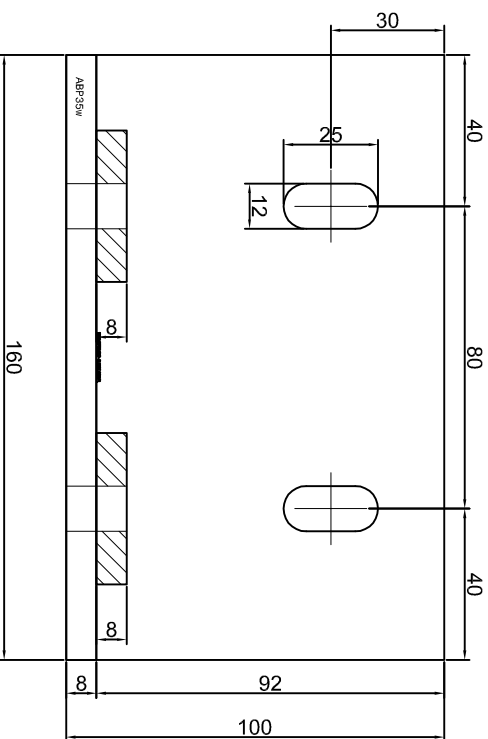

KONSOLA ABP35W

Projekt Design:	ABPROJEKT
Biuro: Gliwice 44-100, ul. Żwirki i Wigury 99/20, Hala produkcyjna: Oswiecien 32-600, ul. Stanisławy Leszczyńskiej 7, www.abprojekt-gliwice.com.pl	
Projektant/ Designer:	Adam Brociek
Nazwa rysunku / Sheet name:	Konsola ABP35W
Skala / Scale:	
Data / Date:	2023 01 10
Numer rys. / Draw No.:	ABP35W