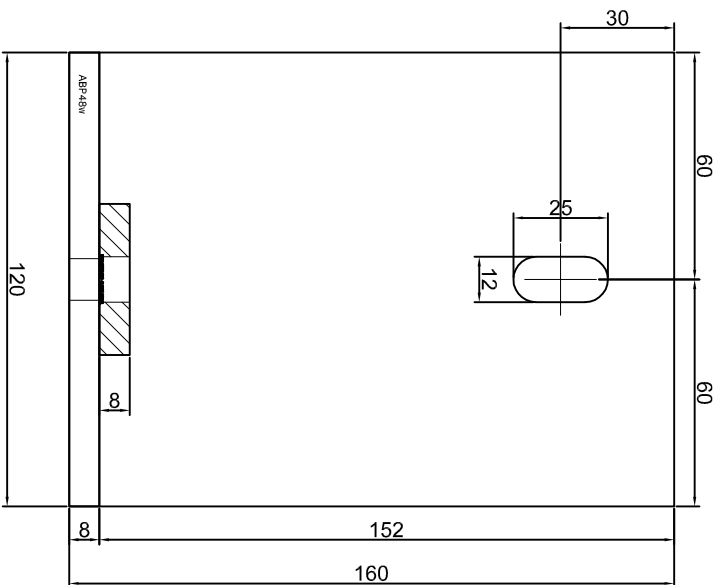

Nazwa rysunku /
 Sheet name: Konsola ABP46W

Skala / Scale:	Data / Date:	Numer rys. / Draw No.:
1:2	2023 01 10	ABP46W

KONSOLA ABP47W

Projekt Design:		ABPROJEKT	
Nazwa rysunku / Sheet name:		Konsola ABP47W	
Projektant/ Designer:		Adam Brociek	
Biuro: Gliwice 44-100, ul. Żwirki i Wigury 99/20, Hala produkcyjna: Oswiecim 32-600, ul. Stanisławy Leszczyńskiej 7, www.abprojekt-gliwice.com.pl		Data / Date:	
Skala / Scale:		2023 01 10	
1:2		Numer rys. / Draw No.:	
		ABP47W	