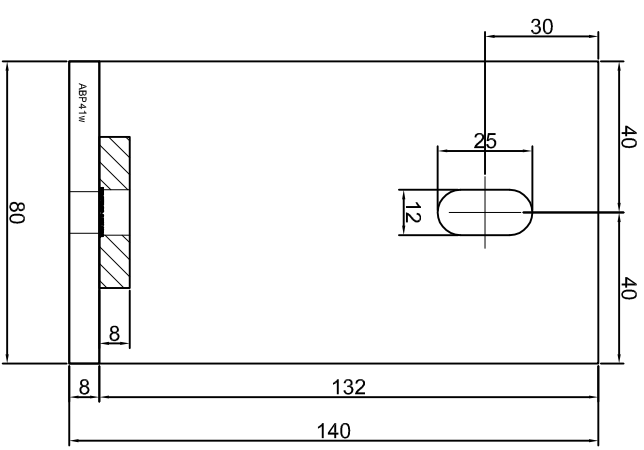

KONSOLA ABP41W

ABPROJEKT Projekt / Designer: Biuro: Gliwice 44-100, ul. Żwirki i Wigury 99/20, Hala produkcyjna: Oswiecim 32-600, ul. Stanisławy Leszczyńskiej 7, www.abprojekt-gliwice.com.pl		
Projektant / Designer: Adam Brociek		
Nazwa rysunku / Sheet name: Konsola ABP41W		
Skala / Scale:	Data / Date:	Numer rys. / Draw No.:
1:2	2023 01 10	ABP41W