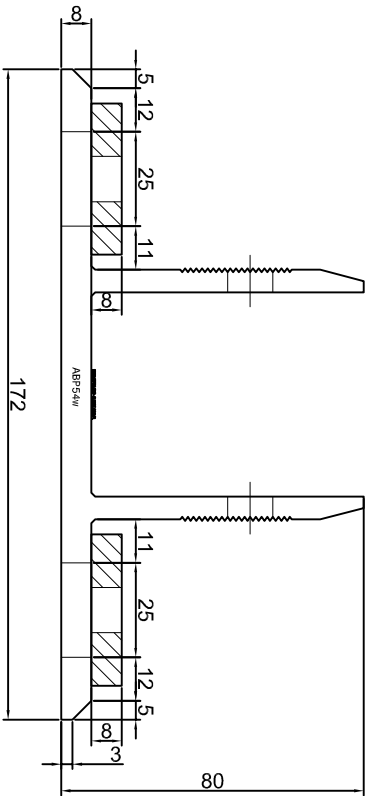

KONSOLA ABP54W

Projekt Design:	ABPROJEKT
Nazwa rysunku / Sheet name:	Konsola ABP54W
Projektant/ Designer:	Adam Brociek
Biuro: Gliwice 44-100, ul. Żwirki i Wigury 99/20, Hala produkcyjna: Oswiecim 32-600, ul. Stanisławy Leszczyńskiej 7, www.abprojekt-gliwice.com.pl	
Skala / Scale:	1:2
Data / Date:	2023 01 10
Numer rys. / Draw No.:	ABP54W