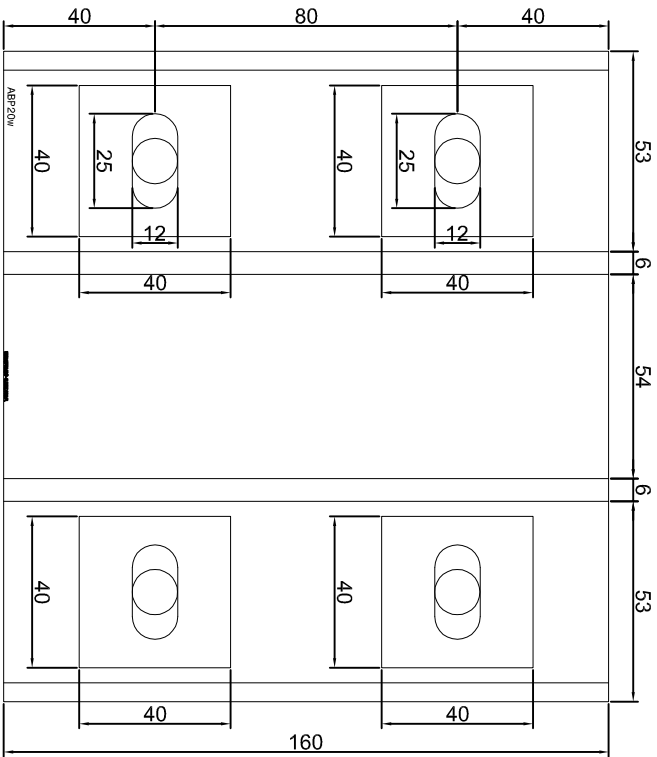

KONSOLA ABP20W

Projekt:
Design:

ABPROJEKT

Biuro: Gliwice 44-100, ul. Żwirki i Wigury 99/20,
Hala produkcyjna: Oswiecim 32-600, ul. Stanisławy Leszczyńskiej 7,
www.abprojekt-gliwice.com.pl

Projektant/
Designer:

Adam Brociek

Nazwa rysunku /
Sheet name:

Konsola ABP20W

Skala / Scale:

1:2

Data / Date:

2023 01 10

Numer rys. / Draw No.:

ABP20W