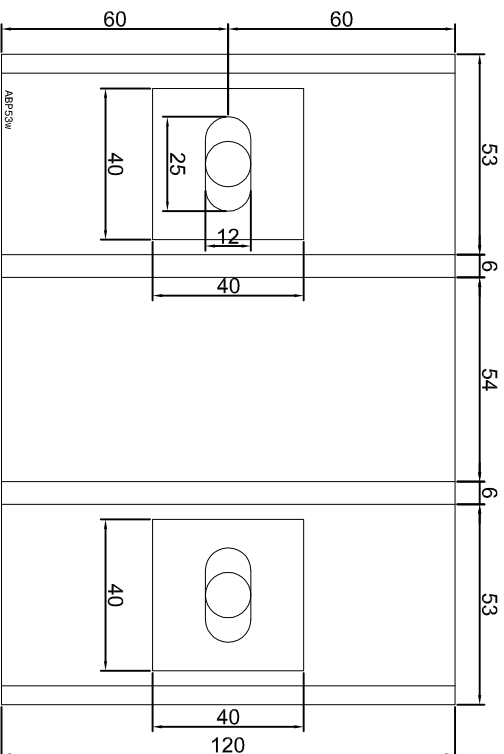

KONSOLA ABP53W

Projektant: Design:	ABPROJEKT
Biuro: Gliwice 44-100, ul. Żwirki i Wigury 99/20, Hala produkcyjna: Oswiecim 32-600, ul. Stanisławy Leszczyńskiej 7, www.abprojeckt-gliwice.com.pl	
Projektant/ Designer:	Adam Brociek
Nazwa rysunku / Sheet name:	Konsola ABP53W
Skala / Scale:	
Data / Date:	2023 01 10
Numer rys. / Draw No.:	ABP53W