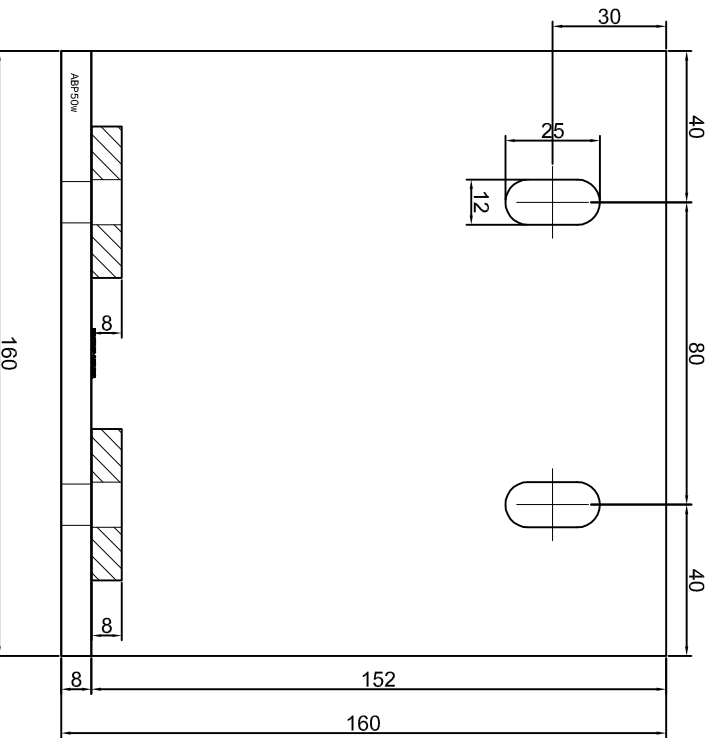

KONSOLA ABP50W

Projekt / Designer:	ABPROJEKT
Nazwa rysunku / Sheet name:	Konsola ABP50W
Projektant / Designer:	Adam Brociek
Biuro: Gliwice 44-100, ul. Żwirki i Wigury 99/20, Hala produkcyjna: Osiedle 32-600, ul. Stanisławy Leszczyńskiej 7, www.abprojekt-gliwice.com.pl	
Skala / Scale:	1:2
Data / Date:	2023 01 10
Numer rys. / Draw No.:	ABP50W