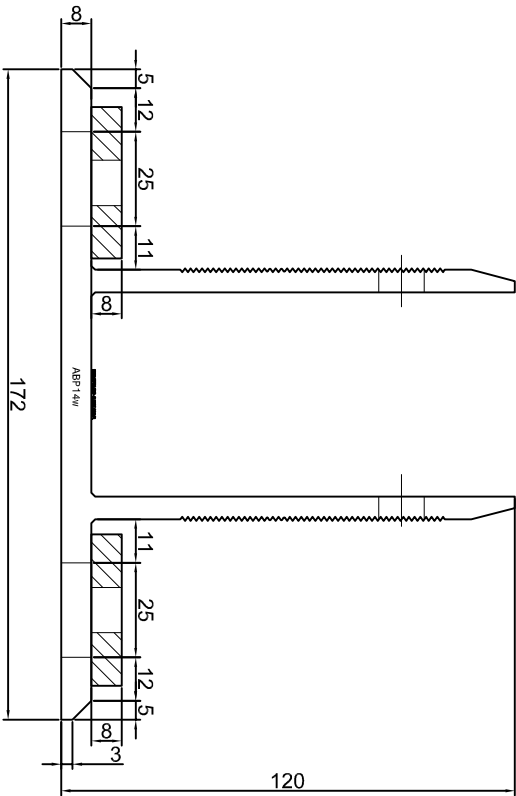

KONSOLA ABP14W

ABPROJEKT Projekt / Design: Biuro: Gliwice 44-100, ul. Żwirki i Wigury 99/20, Hala produkcyjna: Oswiecim 32-600, ul. Stanisławy Leszczyńskiej 7, www.abprojekt-gliwice.com.pl		
Projektant / Designer: Adam Brociek		
Nazwa rysunku / Sheet name: Konsola ABP14W		
Skala / Scale:	Data / Date:	Numer rys. / Draw No.:
1:2	2023 01 10	ABP14W