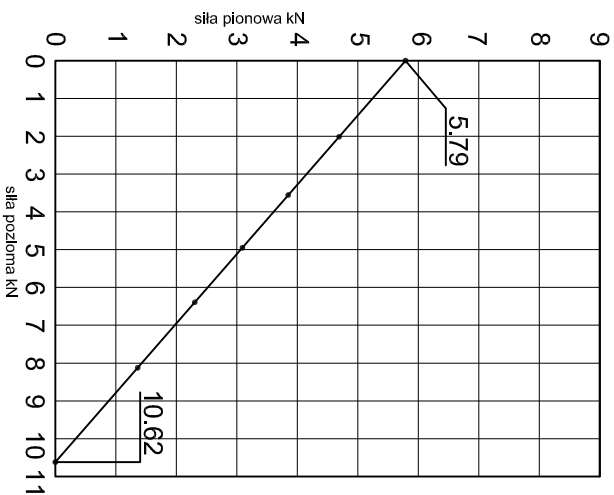

KONSOLA ABP68W

Projekt: **ABPROJEKT**
Design:
Biuro: Gliwice 44-100, ul. Żwirki i Wigury 99/20,
Hala produkcyjna: Oswiecim 32-600, ul. Stanisławy Leszczyńskiej 7,
www.abprojekt-gliwice.com.pl

Projektant/
Designer:
Adam Brociek

Nazwa rysunku /
Sheet name:
Konsola ABP68W

Skala / Scale:	Data / Date:	Numer rys. / Draw No.:
1:2	2022 05 20	ABP68W