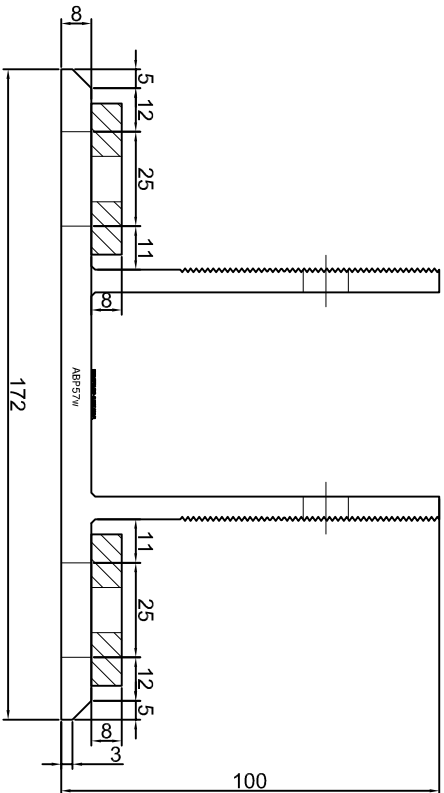

KONSOLA ABP57W

Projekt: **ABPROJEKT**
Design:
Biuro: Gliwice 44-100, ul. Żwirki i Wigury 99/20,
Hala produkcyjna: Oswiecim 32-600, ul. Stanisławy Leszczyńskiej 7,
www.abprojekt-gliwice.com.pl

Projektant/
Designer:
Adam Brociek

Nazwa rysunku /
Sheet name:
Konsola ABP57W

Skala / Scale:	Data / Date:	Numer rys. / Draw No.:
1:2	2023 01 10	ABP57W