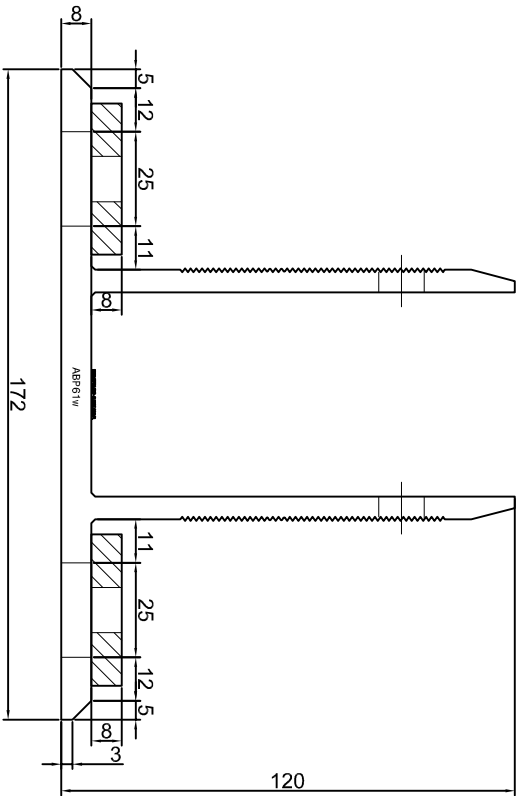

KONSOLA ABP61W

Projekt: **ABPROJEKT**
Designer: **ABPROJEKT**
Biuro: Gliwice 44-100, ul. Żwirki i Wigury 99/20,
Hala produkcyjna: Oswiecien 32-600, ul. Stanisławy Leszczyńskiej 7,
www.abprojekt-gliwice.com.pl

Projektant/
Designer: **Adam Brociek**

Nazwa rysunku /
Sheet name: **Konsola ABP61W**

Skala / Scale:	Data / Date:	Numer rys. / Draw No.:
1:2	2023 01 10	ABP61W