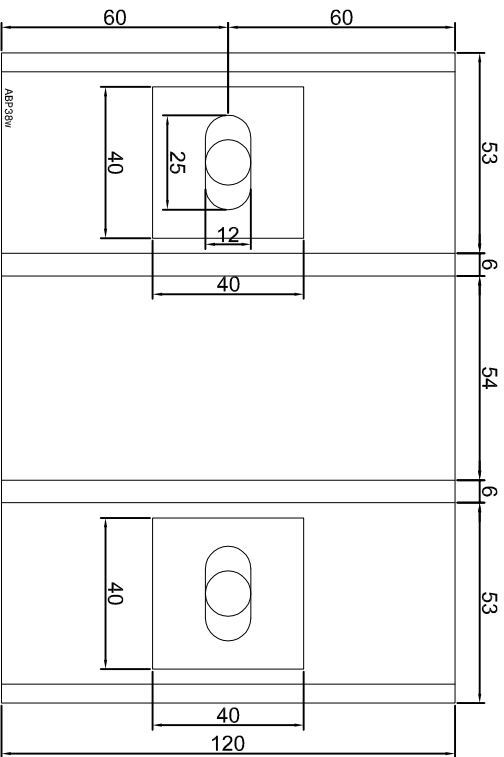

KONSOLA ABP38W

Projekt:
Design:

ABPROJEKT
Biuro: Gliwice 44-100, ul. Żwirki i Wigury 99/20,
Hala produkcyjna: Oswiecim 32-600, ul. Stanisławy Leszczyńskiej 7,
www.abprojeckt-gliwice.com.pl

Projektant/
Designer:

Adam Brociek

Nazwa rysunku /
Sheet name:

Konsola ABP38W

Skala / Scale:

1:2

Data / Date:

2023 01 10

Numer rys. / Draw No.:

ABP38W