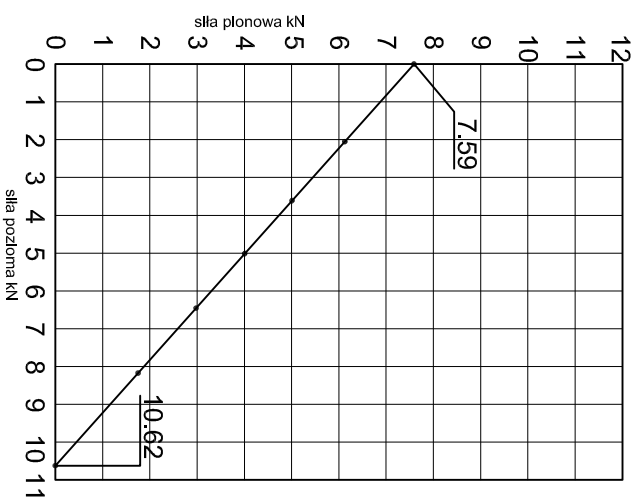

KONSOLA ABP32W

Projekt: Design:		
ABPROJEKT		
Biuro: Gliwice 44-100, ul. Żwirki i Wigury 99/20, Hala produkcyjna: Oswiecim 32-600, ul. Stanisławy Leszczyńskiej 7, www.abprojekt-gliwice.com.pl		
Projektant/ Designer:		
Adam Brociek		
Nazwa rysunku / Sheet name:		
Konsola ABP32W		
Skala / Scale:	Data / Date:	Numer rys. / Draw No.:
1:2	2023 01 10	ABP32W