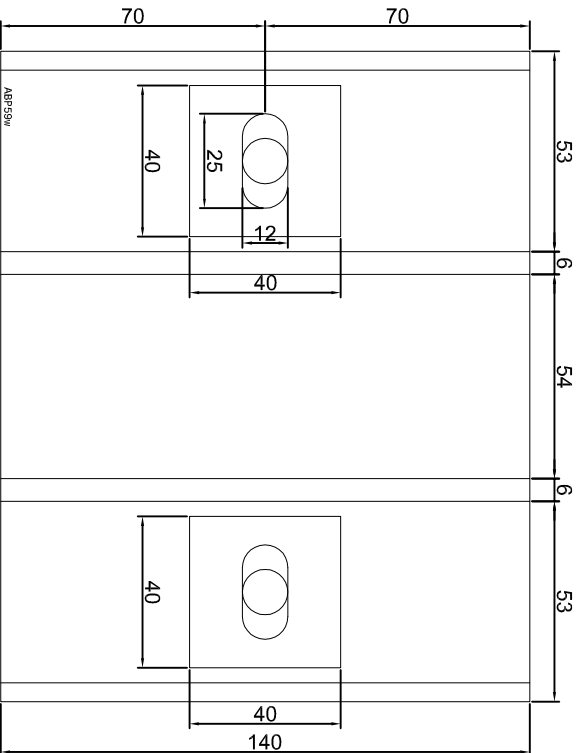

KONSOLA ABP59W

ABPROJEKT Projekt / Design: Biuro: Gliwice 44-100, ul. Żwirki i Wigury 99/20, Hala produkcyjna: Osiedln 32-600, ul. Stanisławy Leszczyńskiej 7, www.abprojekt-gliwice.com.pl		
Projektant / Designer: Adam Brociek		
Nazwa rysunku / Sheet name: Konsola ABP59W		
Skala / Scale:	Data / Date:	Numer rys. / Draw No.:
1:2	2023 01 10	ABP59W