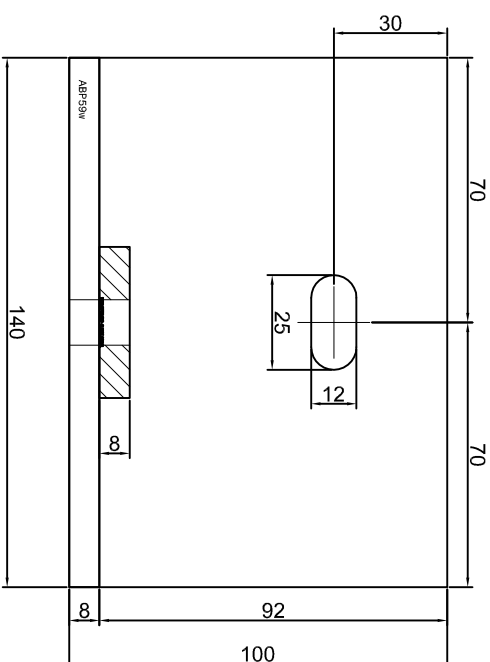

KONSOLA ABP59W

ABPROJEKT Projekt / Design: Biuro: Gliwice 44-100, ul. Żwirki i Wigury 99/20, Hala produkcyjna: Osiedln 32-600, ul. Stanisławy Leszczyńskiej 7, www.abprojekt-gliwice.com.pl		
Projektant / Designer: Adam Brociek		
Nazwa rysunku / Sheet name: Konsola ABP59W		
Skala / Scale:	Data / Date:	Numer rys. / Draw No.:
1:2	2023 01 10	ABP59W