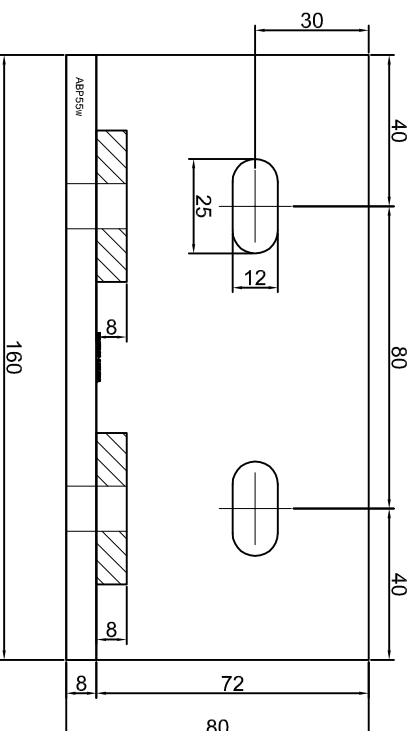

KONSOLA ABP55W

Projekt Design:	ABPROJEKT
Biuro: Gliwice 44-100, ul. Żwirki i Wigury 99/20, Hala produkcyjna: Oswiecien 32-600, ul. Stanisławy Leszczyńskiej 7, www.abprojeckt-gliwice.com.pl	
Projektant/ Designer:	Adam Brociek
Nazwa rysunku / Sheet name:	Konsola ABP55W
Skala / Scale:	1:2
Data / Date:	2023 01 10
Numer rys. / Draw No.:	ABP55W