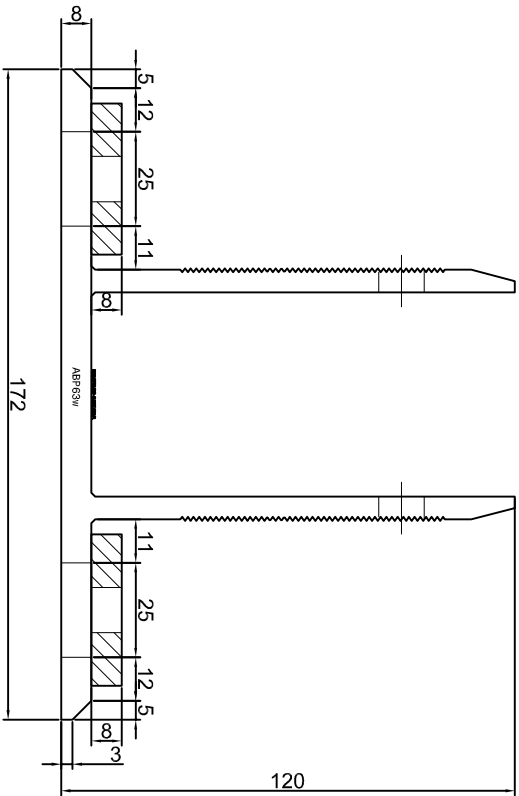

Projektant/
 Designer: **Adam Brociek**

Nazwa rysunku /
 Sheet name: **Konsola ABP61W**

Skala / Scale:	Data / Date:	Numer rys. / Draw No.:
1:2	2023 01 10	ABP61W

KONSOLA ABP62W

Projekt: Design:	ABPROJEKT
Biuro: Gliwice 44-100, ul. Żwirki i Wigury 99/20, Hala produkcyjna: Oswiecien 32-600, ul. Stanisławy Leszczyńskiej 7, www.abprojekt-gliwice.com.pl	
Projektant/ Designer:	Adam Brociek
Nazwa rysunku / Sheet name:	Konsola ABP62W
Skala / Scale:	
Data / Date:	2023 01 10
Numer rys. / Draw No.:	ABP62W