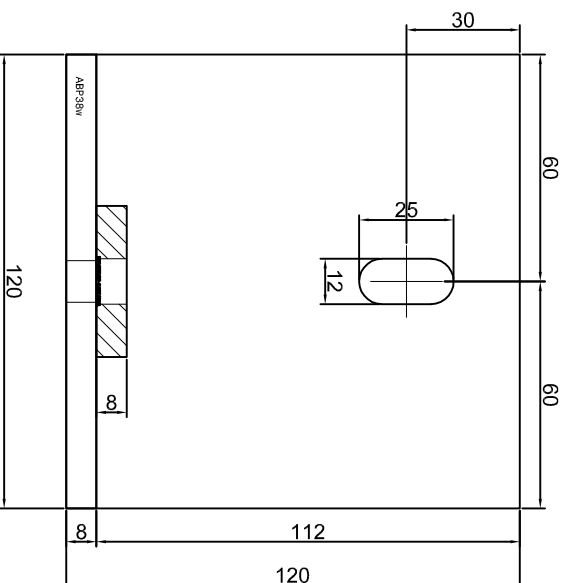

KONSOLA ABP38W

Projekt:
Design:

ABPROJEKT
Biuro: Gliwice 44-100, ul. Żwirki i Wigury 99/20,
Hala produkcyjna: Oswiecim 32-600, ul. Stanisławy Leszczyńskiej 7,
www.abprojeckt-gliwice.com.pl

Projektant/
Designer:

Adam Brociek

Nazwa rysunku /
Sheet name:

Konsola ABP38W

Skala / Scale:

1:2

Data / Date:

2023 01 10

Numer rys. / Draw No.:

ABP38W