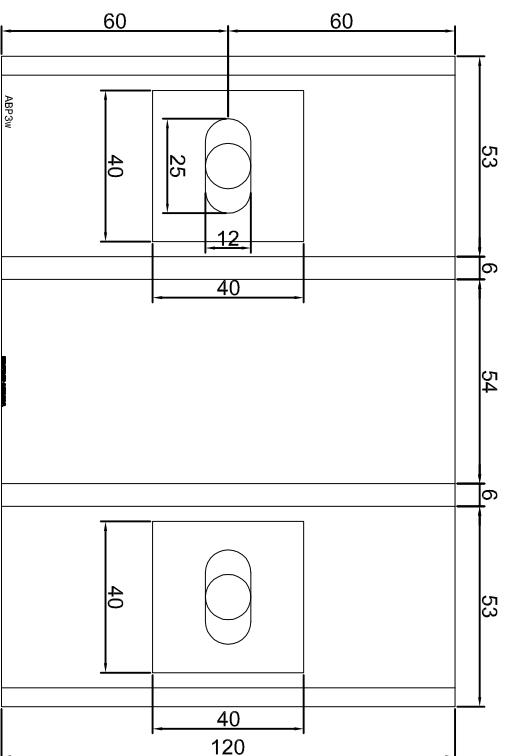

Nazwa rysunku /
Sheet name: Konsola ABP2w

Skala / Scale:	Data / Date:	Numer rys. / Dwg No.:
1:2	2023 01 10	ABP2w

KONSOLA ABP3W

Projekt / Designer:	ABPROJEKT
Nazwa rysunku / Sheet name:	Konsola ABP3W
Projektant / Designer:	Adam Brociek
Biurowo: Gliwice 44-100, ul. Żwirki i Wigury 99/20, Hala produkcyjna: Oswiecim 32-600, ul. Stanisławy Leszczyńskiej 7, www.abprojekt-gliwice.com.pl	
Skala / Scale:	1:2
Data / Date:	2023 01 10
Numer rys. / Draw No.:	ABP3W