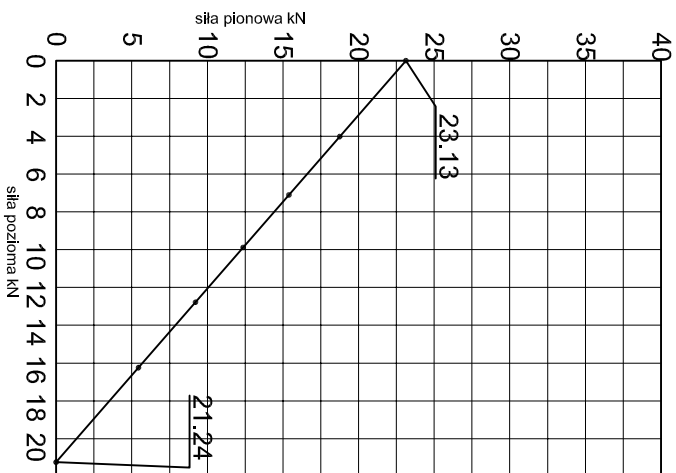

KONSOLA ABP20W

Projekt:
Design:

ABPROJEKT

Biuro: Gliwice 44-100, ul. Żwirki i Wigury 99/20,
Hala produkcyjna: Oswiecim 32-600, ul. Stanisławy Leszczyńskiej 7,
www.abprojekt-gliwice.com.pl

Projektant/
Designer:

Adam Brociek

Nazwa rysunku /
Sheet name:

Konsola ABP20W

Skala / Scale:

1:2

Data / Date:

2023 01 10

Numer rys. / Draw No.:

ABP20W