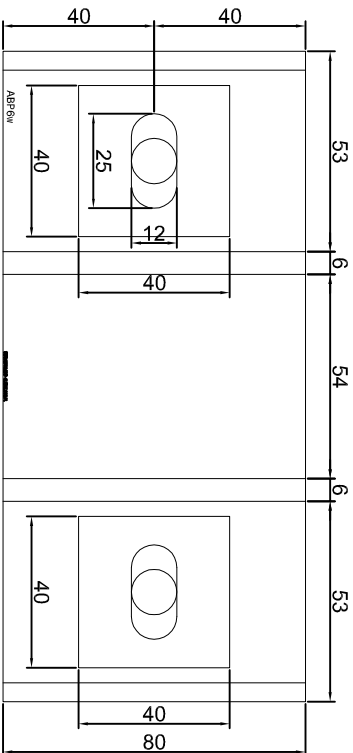

KONSOLA ABP6W

Projekt Design:		ABPROJEKT	
Nazwa rysunku / Sheet name:		Konsola ABP6W	
Projektant/ Designer:		Adam Brociek	
Biuro: Gliwice 44-100, ul. Żwirki i Wigury 99/20, Hala produkcyjna: Oswiecien 32-600, ul. Stanisławy Leszczyńskiej 7, www.abprojekt-gliwice.com.pl		Data / Date:	
Skala / Scale:		2023 01 10	
1:2		Numer rys. / Draw No.:	
ABP6W