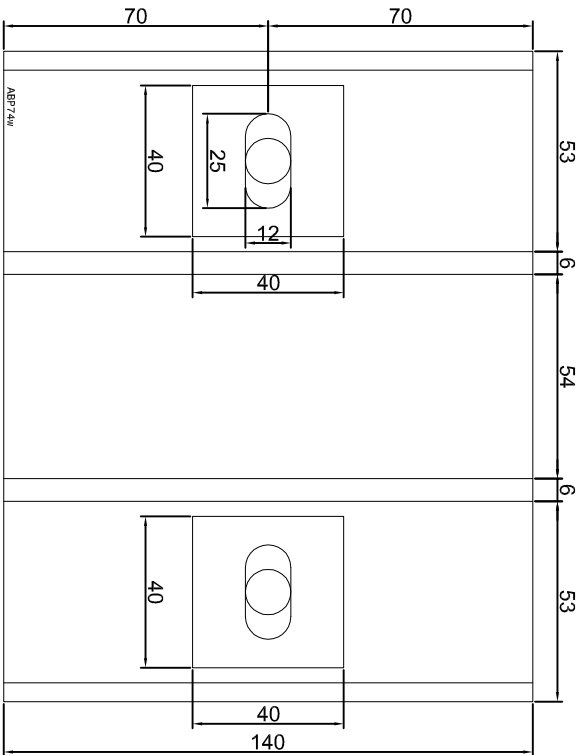

KONSOLA ABP74W

Projekt:
Design:

ABPROJEKT
Biuro: Gliwice 44-100, ul. Żwirki i Wigury 99/20,
Hala produkcyjna: Oswiecim 32-600, ul. Stanisławy Leszczyńskiej 7,
www.abprojekt-gliwice.com.pl

Projektant/
Designer:

Adam Brociek

Nazwa rysunku /
Sheet name:

Konsola ABP74W

Skala / Scale:

1:2

Data / Date:

2023 01 10

Numer rys. / Draw No.:

ABP74W