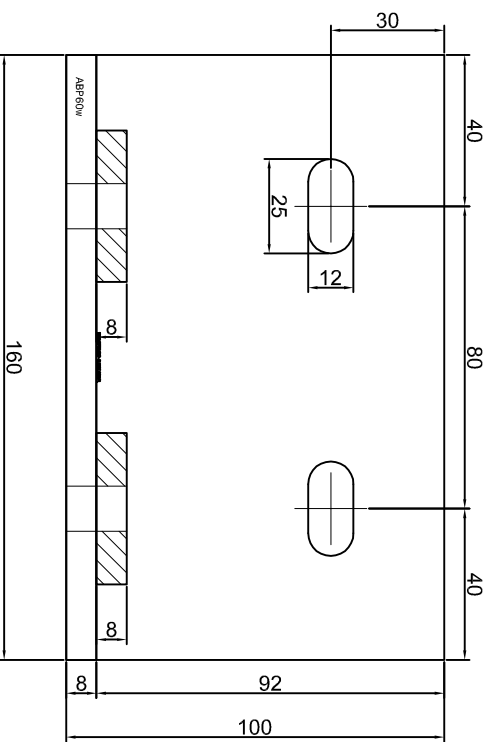

Projektant/
 Designer:
 Adam Brociek

Nazwa rysunku /
 Sheet name:
 Konsola ABP58W

Skala / Scale:	Data / Date:	Numer rys. / Draw No.:
1:2	2023 01 10	ABP58W

KONSOLA ABP59W

ABPROJEKT Projekt / Design: Biuro: Gliwice 44-100, ul. Żwirki i Wigury 99/20, Hala produkcyjna: Osiedln 32-600, ul. Stanisławy Leszczyńskiej 7, www.abprojekt-gliwice.com.pl		
Projektant / Designer: Adam Brociek		
Nazwa rysunku / Sheet name: Konsola ABP59W		
Skala / Scale:	Data / Date:	Numer rys. / Draw No.:
1:2	2023 01 10	ABP59W