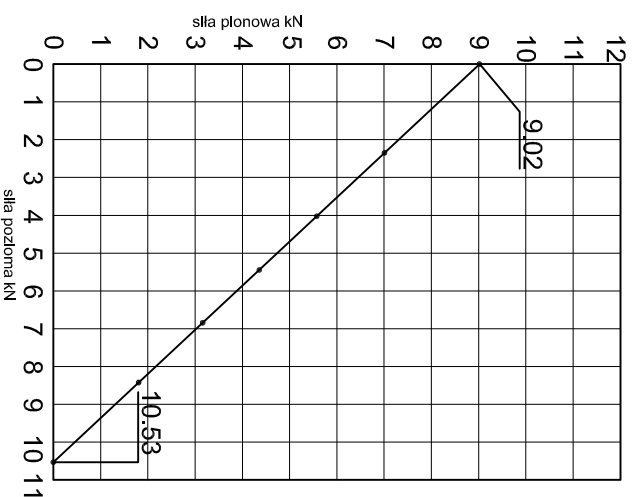

KONSOLA ABP33W

ABPROJEKT Projekt / Design: Biuro: Gliwice 44-100, ul. Żwirki i Wigury 99/20, Hala produkcyjna: Oswiecim 32-600, ul. Stanisławy Leszczyńskiej 7, www.abprojekt-gliwice.com.pl		
Projektant / Designer: Adam Brociek		
Nazwa rysunku / Sheet name: Konsola ABP33W		
Skala / Scale:	Data / Date:	Numer rys. / Draw No.:
1:2	2023 01 10	ABP33W