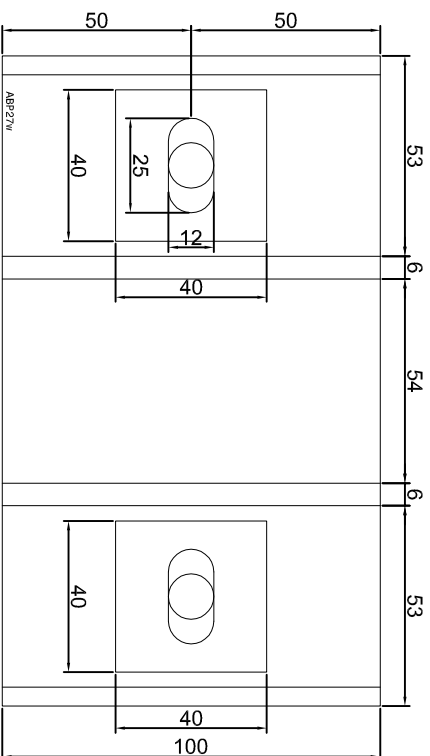

KONSOLA ABP27W

Projekt: Design:	ABPROJEKT
Nazwa rysunku / Sheet name:	Konsola ABP27W
Projektant/ Designer:	Adam Brociek
Biuro: Gliwice 44-100, ul. Żwirki i Wigury 99/20, Hala produkcyjna: Oswiecim 32-600, ul. Stanisławy Leszczyńskiej 7, www.abprojekt-gliwice.com.pl	
Skala / Scale:	1:2
Data / Date:	2023 01 10
Numer rys. / Draw No.:	ABP27W