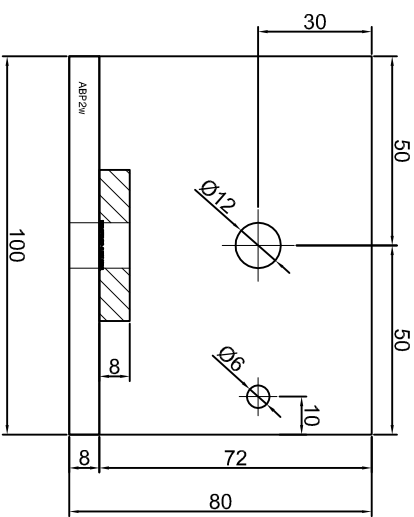

KONSOLA ABP1w

Projekt Design:		
ABPROJEKT		
Biuro: Gliwice 44-100, ul. Żwirki i Wigury 99/20, Hala produkcyjna: Oswiecim 32-600, ul. Stanisławy Leszczyńskiej 7, www.abprojekt-gliwice.com.pl		
Projektant/ Designer:		
Adam Brociek		
Nazwa rysunku / Sheet name:		
Konsola ABP1w		
Skala / Scale:		Numer rys. / Draw No.:
1:2		2023 01 10
		ABP1w