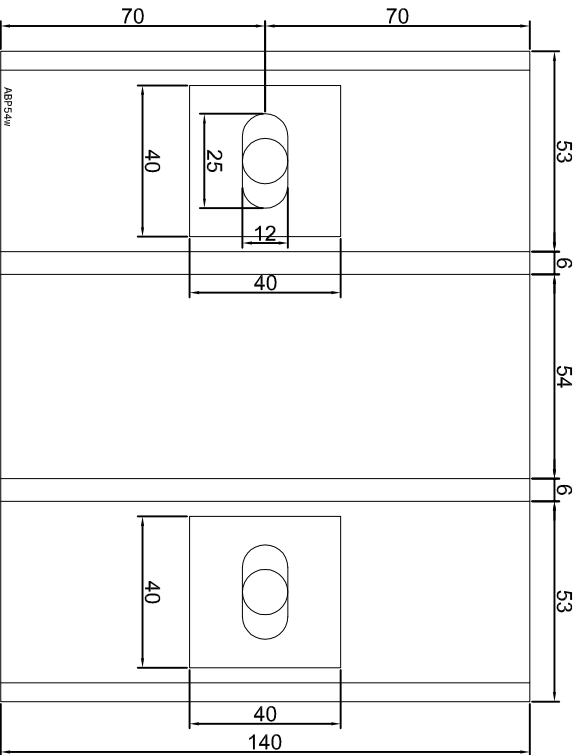

KONSOLA ABP54W

Projekt Design:	ABPROJEKT
Nazwa rysunku / Sheet name:	Konsola ABP54W
Projektant/ Designer:	Adam Brociek
Biuro: Gliwice 44-100, ul. Żwirki i Wigury 99/20, Hala produkcyjna: Oswiecim 32-600, ul. Stanisławy Leszczyńskiej 7, www.abprojekt-gliwice.com.pl	
Skala / Scale:	1:2
Data / Date:	2023 01 10
Numer rys. / Draw No.:	ABP54W