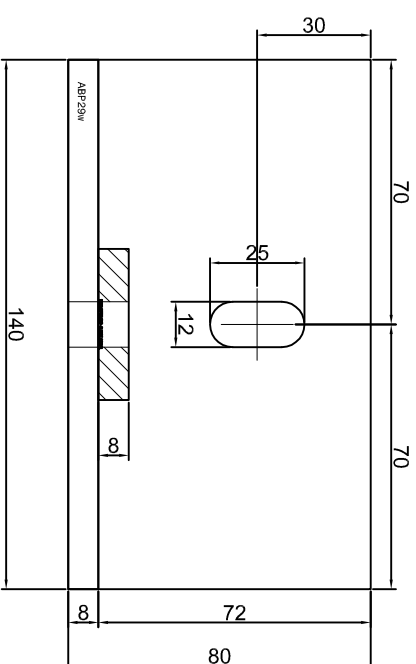

KONSOLA ABP29W

ABPROJEKT Projekt / Design: Biuro: Gliwice 44-100, ul. Żwirki i Wigury 99/20, Hala produkcyjna: Oswiecim 32-600, ul. Stanisławy Leszczyńskiej 7, www.abprojekt-gliwice.com.pl		
Projektant / Designer: Adam Brociek		
Nazwa rysunku / Sheet name: Konsola ABP29W		
Skala / Scale:	Data / Date:	Numer rys. / Draw No.:
1:2	2023 01 10	ABP29W