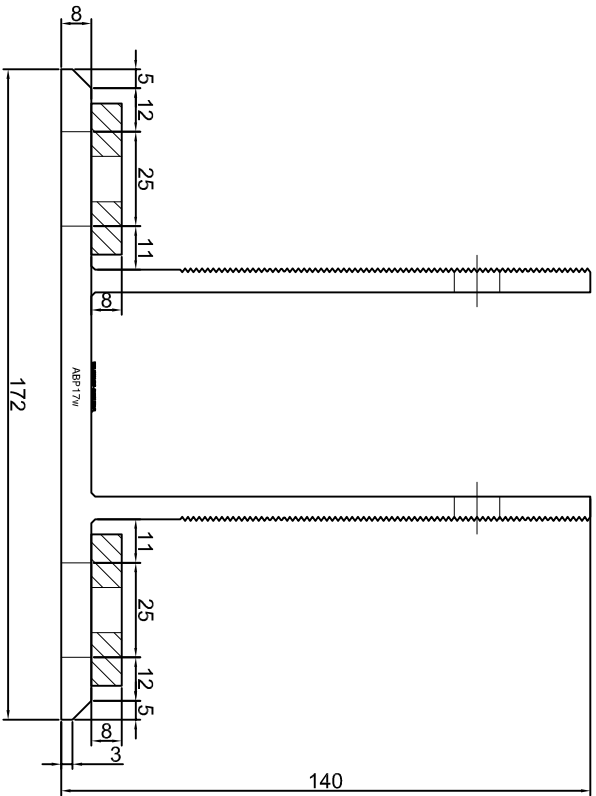

Nazwa rysunku /
Sheet name: Konsola ABP15W

Skala / Scale:	Data / Date:	Numer rys. / Draw No.:
1:2	2023 01 10	ABP15W

KONSOLA ABP17W

Projekt: Design:	ABPROJEKT
Biurowo: Główna siedziba:	Główna siedziba: 44-100, ul. Żwirki i Wigury 99/20, Hala produkcyjna: Oswiecimy: 32-600, ul. Stanisławy Leszczyńskiej 7, www.abprojekt-glownice.com.pl
Projektant/ Designer:	Adam Brociek
Nazwa rysunku / Sheet name:	Konsola ABP17W
Skala / Scale:	1:2
Data / Date:	2023 01 10
Numer rys. / Draw No.:	ABP17W