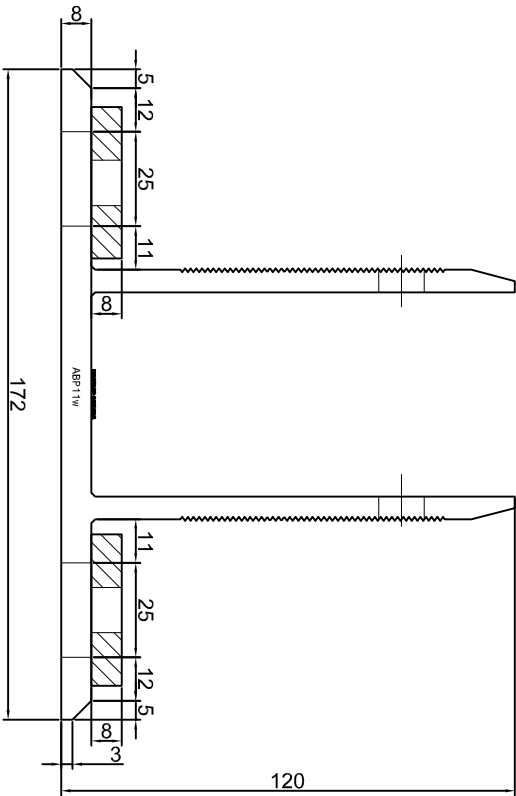

KONSOLA ABP11w

Projekt: Design:		
ABPROJEKT		
Biuro: Gliwice 44-100, ul. Żwirki i Wigury 99/20, Hala produkcyjna: Oswiecim 32-600, ul. Stanisławy Leszczyńskiej 7, www.abprojekt-gliwice.com.pl		
Projektant/ Designer:		
Adam Brociek		
Nazwa rysunku / Sheet name:		
Konsola ABP11w		
Skala / Scale:	Data / Date:	Numer rys. / Draw No.:
1:2	2023 01 10	ABP11w