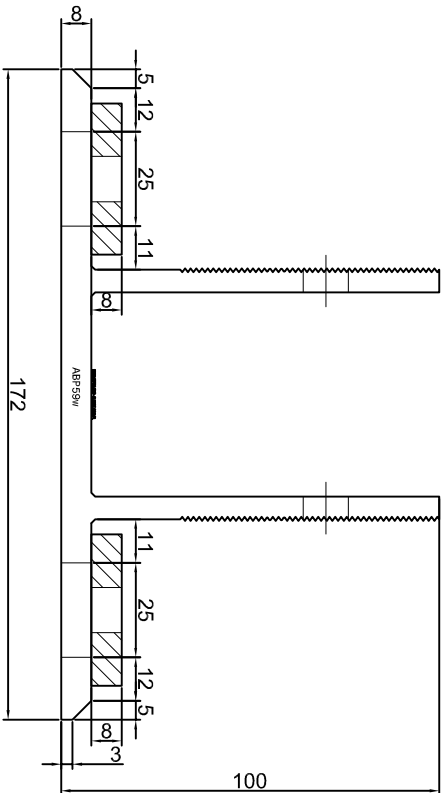

KONSOLA ABP59W

ABPROJEKT Projekt / Design: Biuro: Gliwice 44-100, ul. Żwirki i Wigury 99/20, Hala produkcyjna: Osiedln 32-600, ul. Stanisławy Leszczyńskiej 7, www.abprojekt-gliwice.com.pl		
Projektant / Designer: Adam Brociek		
Nazwa rysunku / Sheet name: Konsola ABP59W		
Skala / Scale:	Data / Date:	Numer rys. / Draw No.:
1:2	2023 01 10	ABP59W