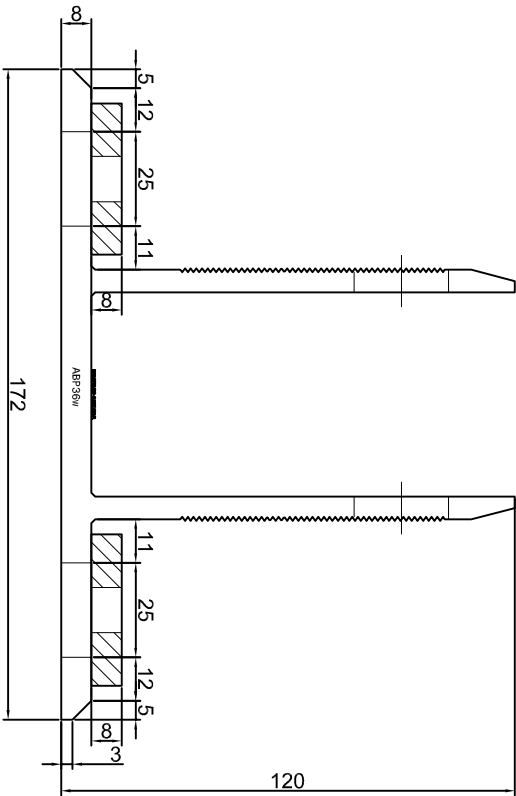

KONSOLA ABP36W

ABPROJEKT Projekt / Designer: Biuro: Gliwice 44-100, ul. Żwirki i Wigury 99/20, Hala produkcyjna: Osiedle 32-600, ul. Stanisławy Leszczyńskiej 7, www.abprojekt-gliwice.com.pl		
Projektant / Designer: Adam Brociek		
Nazwa rysunku / Sheet name: Konsola ABP36W		
Skala / Scale:	Data / Date:	Numer rys. / Draw No.:
1:2	2023 01 10	ABP36W