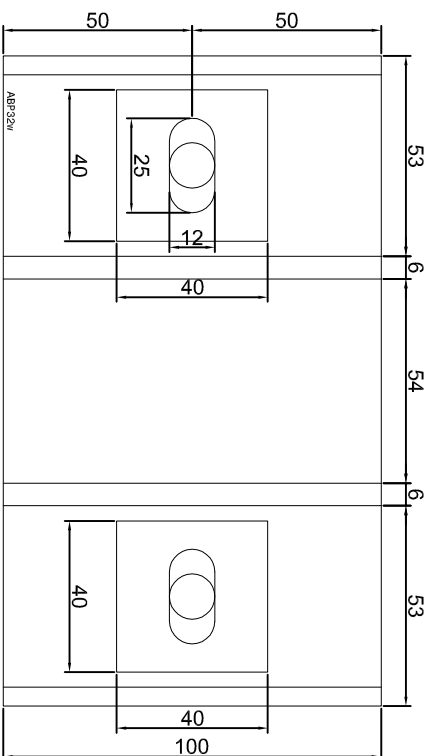

KONSOLA ABP32W

Projekt: Design:		
ABPROJEKT		
Biuro: Gliwice 44-100, ul. Żwirki i Wigury 99/20, Hala produkcyjna: Oswiecim 32-600, ul. Stanisławy Leszczyńskiej 7, www.abprojekt-gliwice.com.pl		
Projektant/ Designer:		
Adam Brociek		
Nazwa rysunku / Sheet name:		
Konsola ABP32W		
Skala / Scale:	Data / Date:	Numer rys. / Draw No.:
1:2	2023 01 10	ABP32W