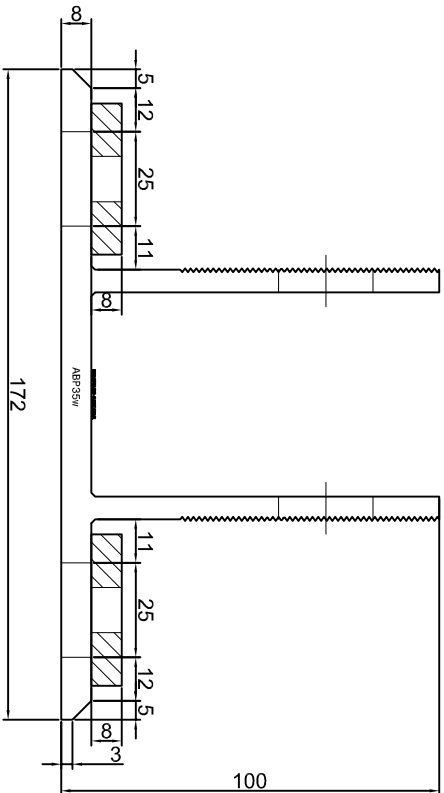

KONSOLA ABP35W

Projekt Design:	ABPROJEKT
Biuro: Gliwice 44-100, ul. Żwirki i Wigury 99/20, Hala produkcyjna: Oswiecien 32-600, ul. Stanisławy Leszczyńskiej 7, www.abprojekt-gliwice.com.pl	
Projektant/ Designer:	Adam Brociek
Nazwa rysunku / Sheet name:	Konsola ABP35W
Skala / Scale:	
Data / Date:	2023 01 10
Numer rys. / Draw No.:	ABP35W