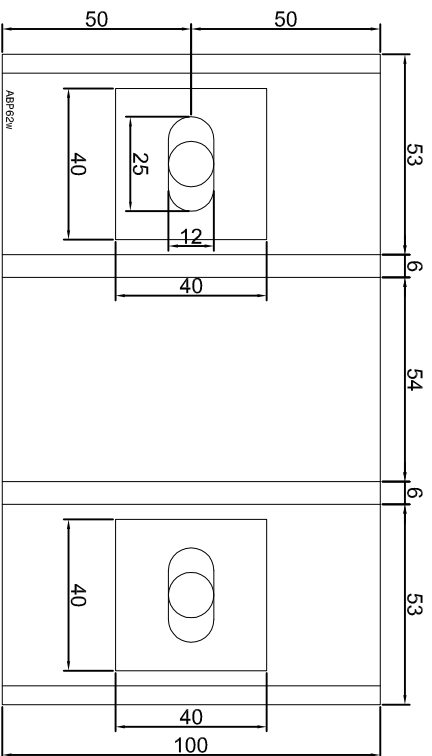

KONSOLA ABP62W

Projekt: Design:	ABPROJEKT
Biuro: Gliwice 44-100, ul. Żwirki i Wigury 99/20, Hala produkcyjna: Oswiecien 32-600, ul. Stanisławy Leszczyńskiej 7, www.abprojekt-gliwice.com.pl	
Projektant/ Designer:	Adam Brociek
Nazwa rysunku / Sheet name:	Konsola ABP62W
Skala / Scale:	
Data / Date:	2023 01 10
Numer rys. / Draw No.:	ABP62W