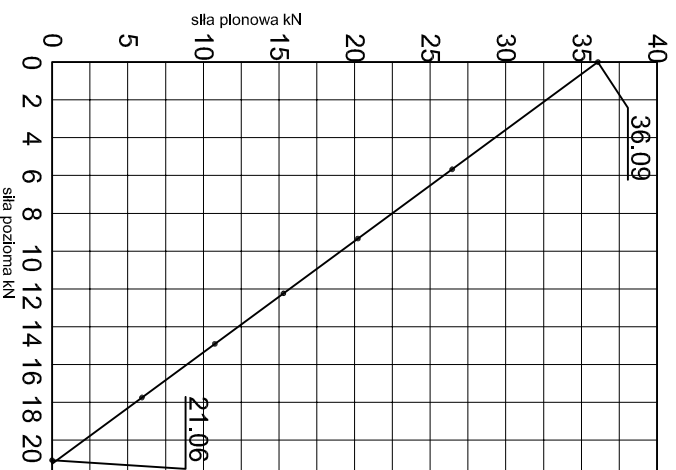

KONSOLA ABP35W

Projekt Design:	ABPROJEKT
Biuro: Gliwice 44-100, ul. Żwirki i Wigury 99/20, Hala produkcyjna: Oswiecien 32-600, ul. Stanisławy Leszczyńskiej 7, www.abprojekt-gliwice.com.pl	
Projektant/ Designer:	Adam Brociek
Nazwa rysunku / Sheet name:	Konsola ABP35W
Skala / Scale:	
Data / Date:	2023 01 10
Numer rys. / Draw No.:	ABP35W