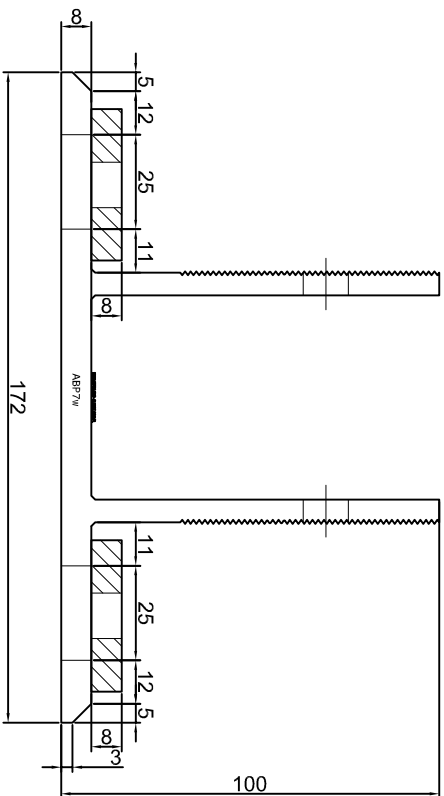

KONSOLA ABP7W

Projekt / Designer:	ABPROJEKT
Nazwa rysunku / Sheet name:	Konsola ABP7W
Projektant / Designer:	Adam Brociek
Biuro: Gliwice 44-100, ul. Żwirki i Wigury 99/20, Hala produkcyjna: Oswiecim 32-600, ul. Stanisławy Leszczyńskiej 7, www.abprojekt-gliwice.com.pl	
Skala / Scale:	1:2
Data / Date:	2023 01 10
Numer rys. / Draw No.:	ABP7W