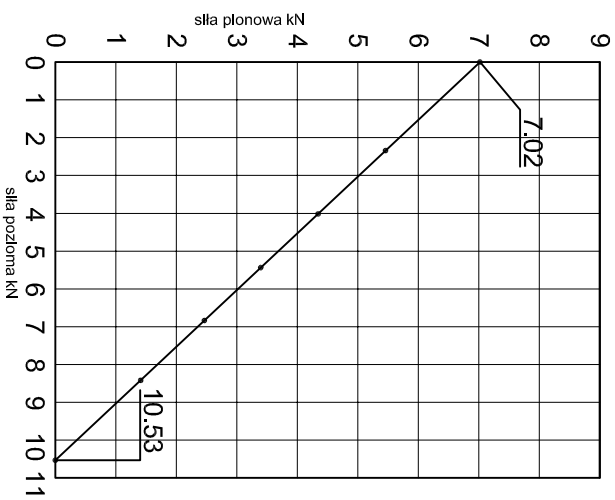

KONSOLA ABP38W

Projekt:
Design:

ABPROJEKT
Biuro: Gliwice 44-100, ul. Żwirki i Wigury 99/20,
Hala produkcyjna: Oswiecim 32-600, ul. Stanisławy Leszczyńskiej 7,
www.abprojeckt-gliwice.com.pl

Projektant/
Designer:

Adam Brociek

Nazwa rysunku /
Sheet name:

Konsola ABP38W

Skala / Scale:

1:2

Data / Date:

2023 01 10

Numer rys. / Draw No.:

ABP38W