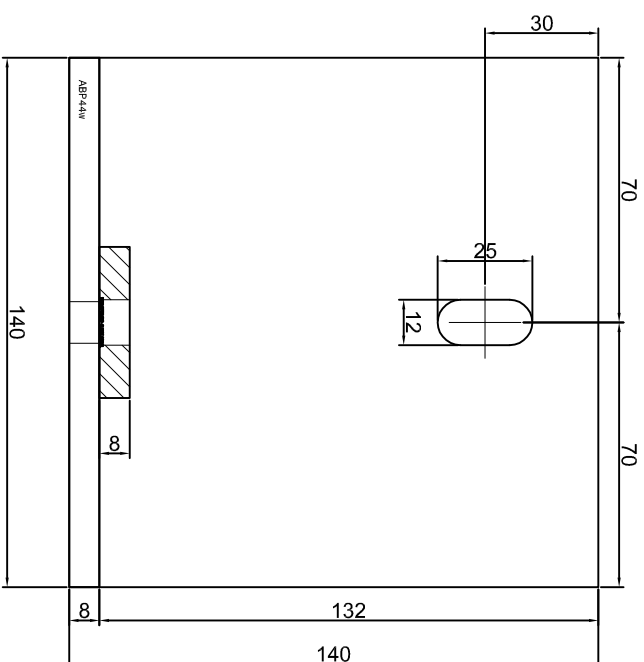

KONSOLA ABP44W

Projekt Design:		ABPROJEKT	
Biuro: Gliwice 44-100, ul. Żwirki i Wigury 99/20, Hala produkcyjna: Oswiecim 32-600, ul. Stanisławy Leszczyńskiej 7, www.abprojeckt-gliwice.com.pl			
Projektant/ Designer:		Adam Brociek	
Nazwa rysunku / Sheet name:		Konsola ABP44W	
Skala / Scale:	Data / Date:	Numer rys. / Draw No.:	
1:2	2023 01 10	ABP44W