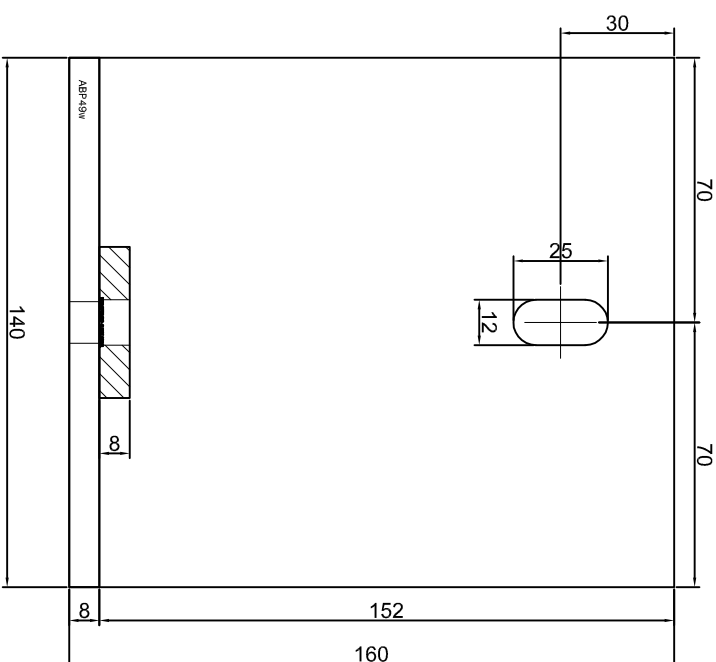

KONSOLA ABP49W

Projekt
Design:

ABPROJEKT

Biuro: Gliwice 44-100, ul. Żwirki i Wigury 99/20,
Hala produkcyjna: Oswiecim 32-600, ul. Stanisławy Leszczyńskiej 7,
www.abprojekt-gliwice.com.pl

Projektant/
Designer:

Adam Brociek

Nazwa rysunku /
Sheet name:

Konsola ABP49W

Skala / Scale:

1:2

Data / Date:

2023 01 10

Numer rys. / Draw No.:

ABP49W