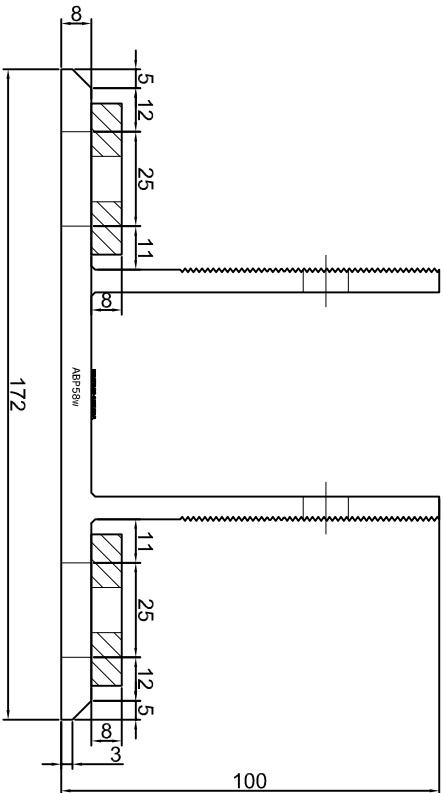

KONSOLA ABP58W

Projekt: **ABPROJEKT**
Design:
Biuro: Gliwice 44-100, ul. Żwirki i Wigury 99/20,
Hala produkcyjna: Osiedln 32-600, ul. Stanisławy Leszczyńskiej 7,
www.abprojekt-gliwice.com.pl

Projektant/
Designer:
Adam Brociek

Nazwa rysunku /
Sheet name:
Konsola ABP58W

Skala / Scale:	Data / Date:	Numer rys. / Draw No.:
1:2	2023 01 10	ABP58W