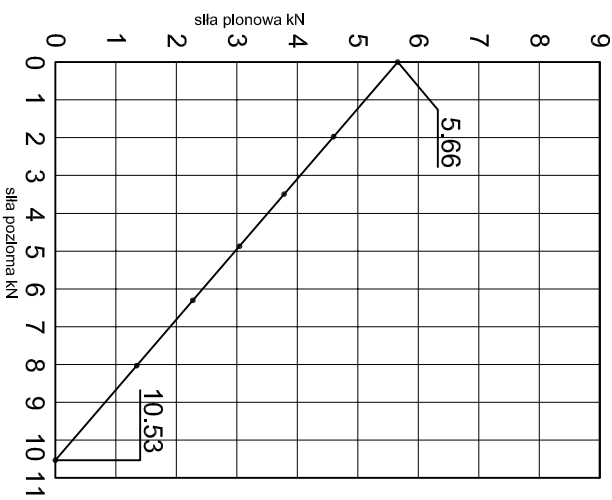

KONSOLA ABP49W

Projekt
Design:

ABPROJEKT

Biuro: Gliwice 44-100, ul. Żwirki i Wigury 99/20,
Hala produkcyjna: Oswiecim 32-600, ul. Stanisławy Leszczyńskiej 7,
www.abprojekt-gliwice.com.pl

Projektant/
Designer:

Adam Brociek

Nazwa rysunku /
Sheet name:

Konsola ABP49W

Skala / Scale:

1:2

Data / Date:

2023 01 10

Numer rys. / Draw No.:

ABP49W