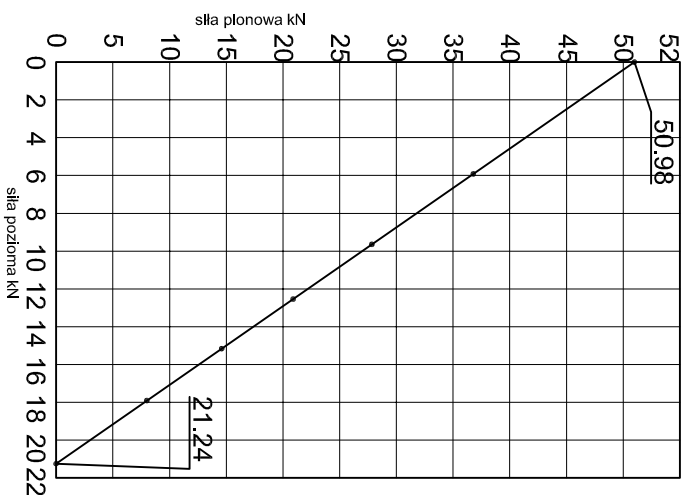

KONSOLA ABP30W

Projekt: Design:	ABPROJEKT
Biuro: Gliwice 44-100, ul. Żwirki i Wigury 99/20, Hala produkcyjna: Oswiecim 32-600, ul. Stanisławy Leszczyńskiej 7, www.abprojekt-gliwice.com.pl	
Projektant/ Designer:	Adam Brociek
Nazwa rysunku / Sheet name:	Konsola ABP30W
Skala / Scale:	
Data / Date:	2023 01 10
Numer rys. / Draw No.:	AB30W