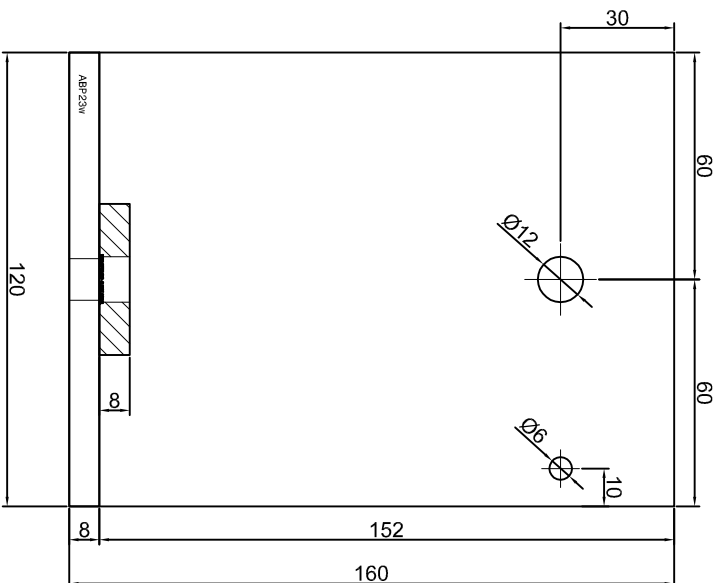

KONSOLA ABP23W

Projekt Design:		
ABPROJEKT		
Biuro: Gliwice 44-100, ul. Żwirki i Wigury 99/20, Hala produkcyjna: Oswiecien 32-600, ul. Stanisławy Leszczyńskiej 7, www.abprojekt-gliwice.com.pl		
Projektant/ Designer:		
Adam Brociek		
Nazwa rysunku / Sheet name:		
Konsola ABP23W		
Skala / Scale:	Data / Date:	Numer rys. / Draw No.:
1:2	2023 01 10	ABP23W