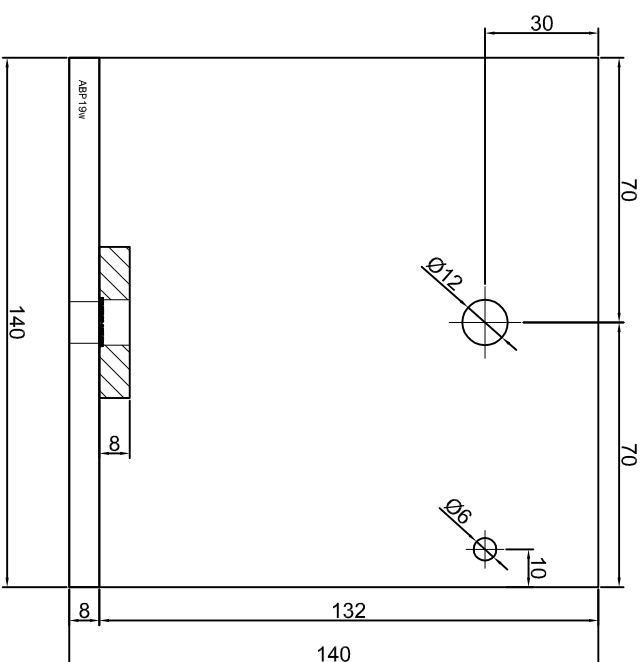

KONSOLA ABP19W

Projektant: Design:	ABPROJEKT
Biuro: Gliwice 44-100, ul. Żwirki i Wigury 99/20, Hala produkcyjna: Oswiecim 32-600, ul. Stanisławy Leszczyńskiej 7, www.abprojekt-gliwice.com.pl	
Projektant/ Designer:	Adam Brociek
Nazwa rysunku / Sheet name:	Konsola ABP19W
Skala / Scale:	
Data / Date:	2023 01 10
Numer rys. / Draw No.:	ABP19W

1:2

2023 01 10

ABP19W