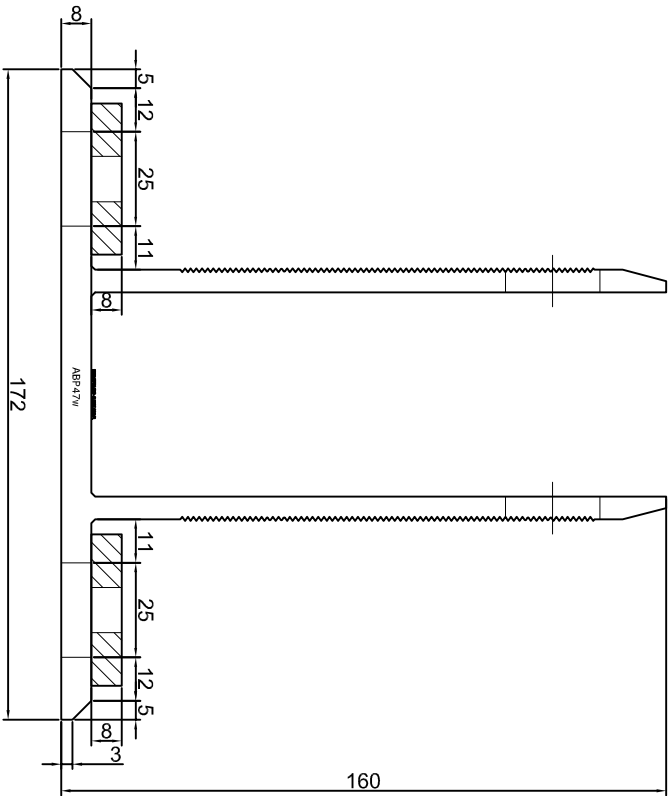

KONSOLA ABP47W

Projekt Design:		ABPROJEKT	
Nazwa rysunku / Sheet name:		Konsola ABP47W	
Projektant/ Designer:		Adam Brociek	
Biuro: Gliwice 44-100, ul. Żwirki i Wigury 99/20, Hala produkcyjna: Oswiecim 32-600, ul. Stanisławy Leszczyńskiej 7, www.abprojekt-gliwice.com.pl		Data / Date:	
Skala / Scale:		2023 01 10	
1:2		Numer rys. / Draw No.:	
		ABP47W