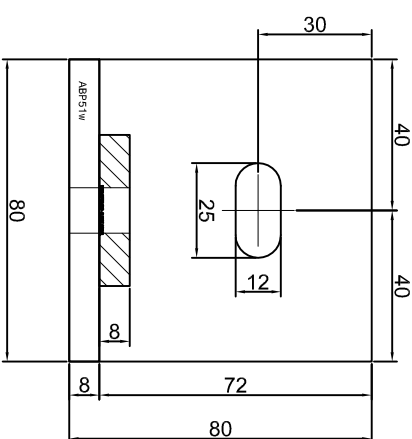

KONSOLA ABP51w

Projekt Design:		ABPROJEKT	
Nazwa rysunku / Sheet name:		Konsola ABP51w	
Projektant/ Designer:		Adam Brociek	
Biuro: Gliwice 44-100, ul. Żwirki i Wigury 99/20, Hala produkcyjna: Oswiecim 32-600, ul. Stanisławy Leszczyńskiej 7, www.abprojekt-gliwice.com.pl		Data / Date:	
Skala / Scale:		2023 01 10	
Numer rys. / Draw No.:		ABP51w