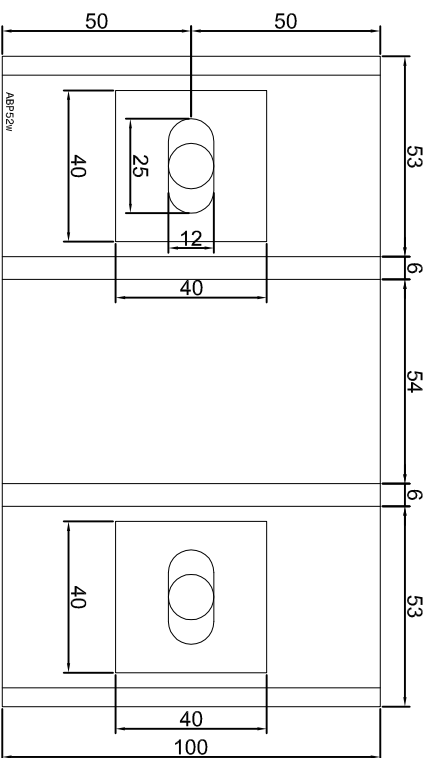

KONSOLA ABP52W

Projekt: Design:	ABPROJEKT
Biurowo: Główna siedziba:	Biuro: Gliwice 44-100, ul. Żwirki i Wigury 99/20, Hala produkcyjna: Oswiecim 32-600, ul. Stanisławy Leszczyńskiej 7, www.abprojekt-gliwice.com.pl
Projektant/ Designer:	Adam Brociek
Nazwa rysunku / Sheet name:	Konsola ABP52W
Skala / Scale:	
Data / Date:	2023 01 10
Numer rys. / Draw No.:	ABP52W