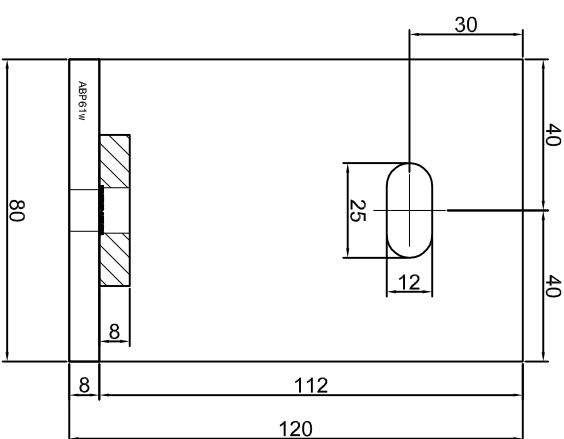

KONSOLA ABP61W

Projekt: **ABPROJEKT**
Designer: **ABPROJEKT**
Biuro: Gliwice 44-100, ul. Żwirki i Wigury 99/20,
Hala produkcyjna: Oswiecien 32-600, ul. Stanisławy Leszczyńskiej 7,
www.abprojekt-gliwice.com.pl

Projektant/
Designer: **Adam Brociek**

Nazwa rysunku /
Sheet name: **Konsola ABP61W**

Skala / Scale:	Data / Date:	Numer rys. / Draw No.:
1:2	2023 01 10	ABP61W