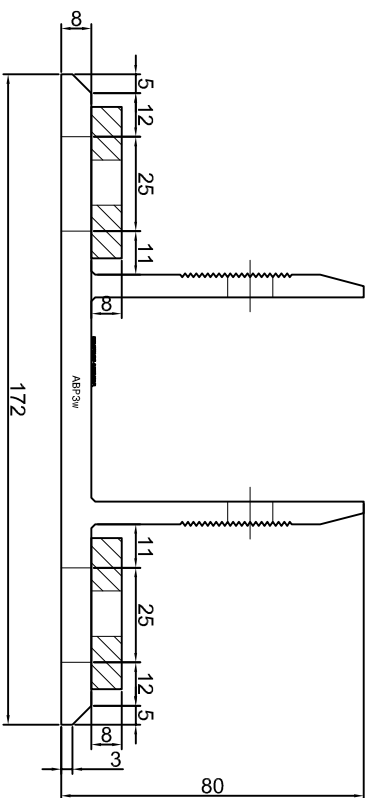

Nazwa rysunku /
Sheet name: Konsola ABP2w

Skala / Scale:	Data / Date:	Numer rys. / Dwg No.:
1:2	2023 01 10	ABP2w

KONSOLA ABP3W

Projekt / Designer:	ABPROJEKT
Nazwa rysunku / Sheet name:	Konsola ABP3W
Projektant / Designer:	Adam Brociek
Biurowo: Gliwice 44-100, ul. Żwirki i Wigury 99/20, Hala produkcyjna: Oswiecim 32-600, ul. Stanisławy Leszczyńskiej 7, www.abprojekt-gliwice.com.pl	
Skala / Scale:	1:2
Data / Date:	2023 01 10
Numer rys. / Draw No.:	ABP3W