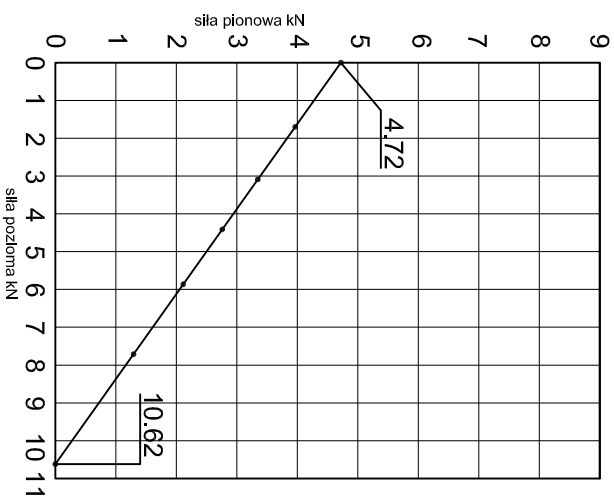

KONSOLA ABP61W

Projekt: **ABPROJEKT**
Designer: **ABPROJEKT**
Biuro: Gliwice 44-100, ul. Żwirki i Wigury 99/20,
Hala produkcyjna: Oswiecien 32-600, ul. Stanisławy Leszczyńskiej 7,
www.abprojekt-gliwice.com.pl

Projektant/
Designer: **Adam Brociek**

Nazwa rysunku /
Sheet name: **Konsola ABP61W**

Skala / Scale:	Data / Date:	Numer rys. / Draw No.:
1:2	2023 01 10	ABP61W