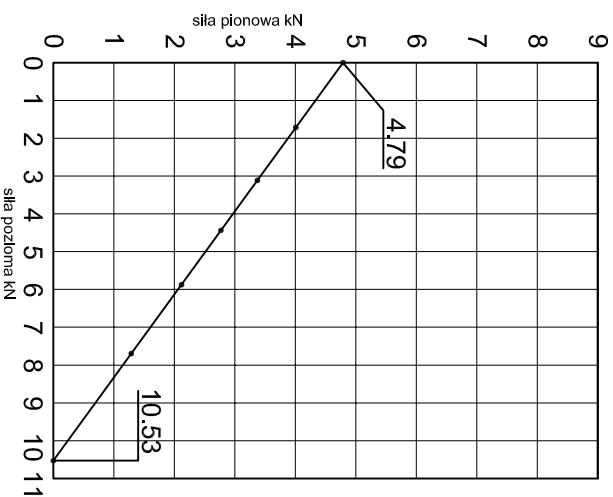

KONSOLA ABP67W

Projekt: Design:	ABPROJEKT
Biuro: Gliwice 44-100, ul. Żwirki i Wigury 99/20, Hala produkcyjna: Oswiecim 32-600, ul. Stanisławy Leszczyńskiej 7, www.abprojekt-gliwice.com.pl	
Projektant/ Designer:	Adam Brociek
Nazwa rysunku / Sheet name:	Konsola ABP67W
Skala / Scale:	
Data / Date:	2023 01 10
Numer rys. / Draw No.:	ABP67W