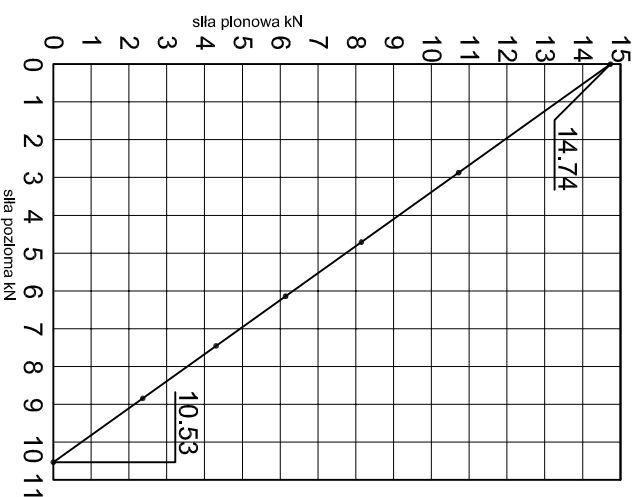

KONSOLA ABP29W

ABPROJEKT Projekt / Design: Biuro: Gliwice 44-100, ul. Żwirki i Wigury 99/20, Hala produkcyjna: Oswiecim 32-600, ul. Stanisławy Leszczyńskiej 7, www.abprojekt-gliwice.com.pl		
Projektant / Designer: Adam Brociek		
Nazwa rysunku / Sheet name: Konsola ABP29W		
Skala / Scale:	Data / Date:	Numer rys. / Draw No.:
1:2	2023 01 10	ABP29W