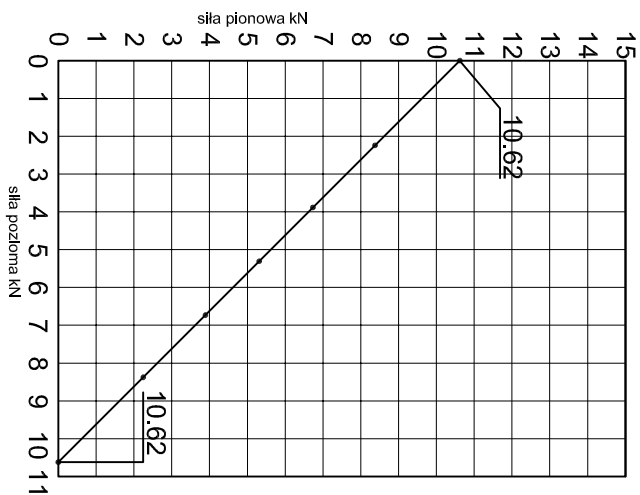

KONSOLA ABP1w

Projekt Design:		
ABPROJEKT		
Biuro: Gliwice 44-100, ul. Żwirki i Wigury 99/20, Hala produkcyjna: Oswiecim 32-600, ul. Stanisławy Leszczyńskiej 7, www.abprojekt-gliwice.com.pl		
Projektant/ Designer:		
Adam Brociek		
Nazwa rysunku / Sheet name:		
Konsola ABP1w		
Skala / Scale:		Numer rys. / Draw No.:
1:2		2023 01 10
		ABP1w