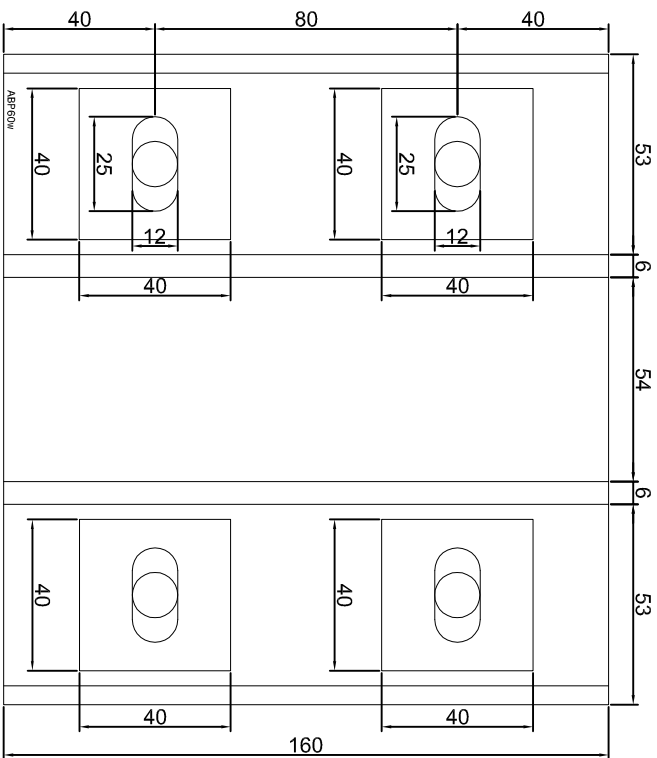

Projektant/
 Designer:
 Adam Brociek

Nazwa rysunku /
 Sheet name:
 Konsola ABP58W

Skala / Scale:	Data / Date:	Numer rys. / Draw No.:
1:2	2023 01 10	ABP58W

KONSOLA ABP59W

ABPROJEKT Projekt / Design: Biuro: Gliwice 44-100, ul. Żwirki i Wigury 99/20, Hala produkcyjna: Osiedln 32-600, ul. Stanisławy Leszczyńskiej 7, www.abprojekt-gliwice.com.pl		
Projektant / Designer: Adam Brociek		
Nazwa rysunku / Sheet name: Konsola ABP59W		
Skala / Scale:	Data / Date:	Numer rys. / Draw No.:
1:2	2023 01 10	ABP59W