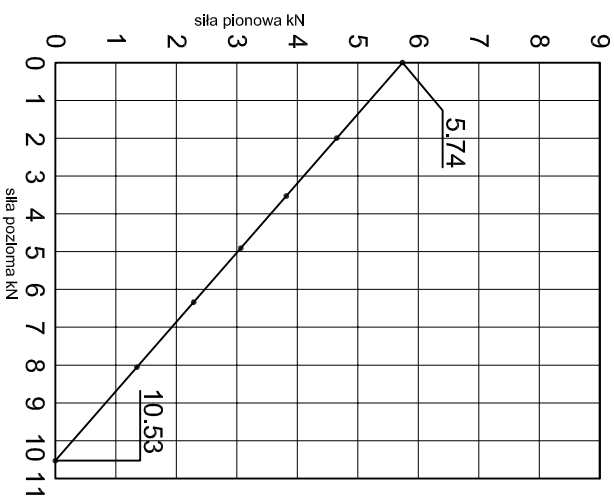

KONSOLA ABP18W

Projekt:
Design: **ABPROJEKT**
Biuro: Gliwice 44-100, ul. Żwirki i Wigury 99/20,
Hala produkcyjna: Oswiecim 32-600, ul. Stanisławy Leszczyńskiej 7,
www.abprojekt-gliwice.com.pl

Projektant/
Designer: Adam Brociek

Nazwa rysunku /
Sheet name: Konsola ABP18W

Skala / Scale:	Data / Date:	Numer rys. / Draw No.:
1:2	2023 01 10	ABP18W