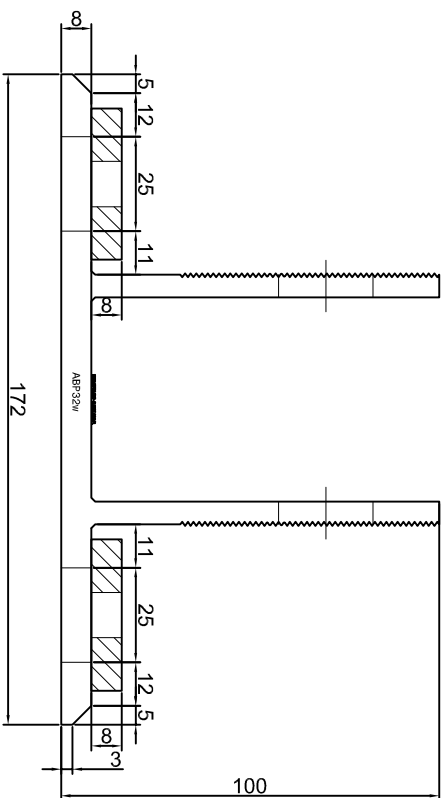

KONSOLA ABP32W

Projekt: Design:		
ABPROJEKT		
Biuro: Gliwice 44-100, ul. Żwirki i Wigury 99/20, Hala produkcyjna: Oswiecim 32-600, ul. Stanisławy Leszczyńskiej 7, www.abprojekt-gliwice.com.pl		
Projektant/ Designer:		
Adam Brociek		
Nazwa rysunku / Sheet name:		
Konsola ABP32W		
Skala / Scale:	Data / Date:	Numer rys. / Draw No.:
1:2	2023 01 10	ABP32W