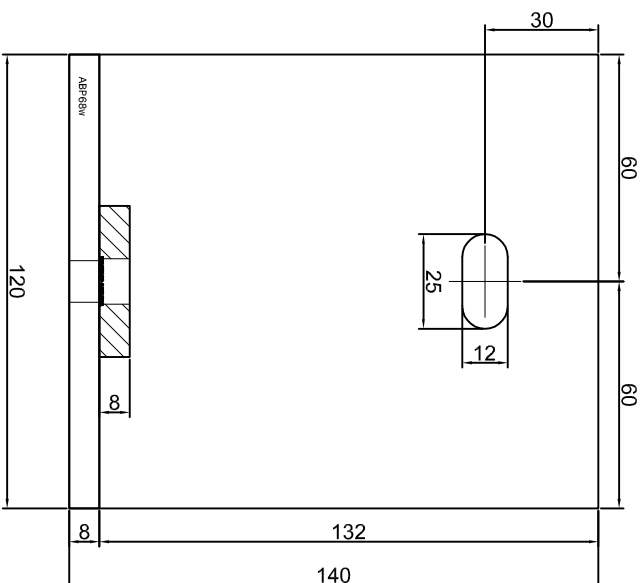

KONSOLA ABP68W

Projekt: **ABPROJEKT**
Design:
Biuro: Gliwice 44-100, ul. Żwirki i Wigury 99/20,
Hala produkcyjna: Oswiecim 32-600, ul. Stanisławy Leszczyńskiej 7,
www.abprojekt-gliwice.com.pl

Projektant/
Designer:
Adam Brociek

Nazwa rysunku /
Sheet name:
Konsola ABP68W

Skala / Scale:	Data / Date:	Numer rys. / Draw No.:
1:2	2022 05 20	ABP68W