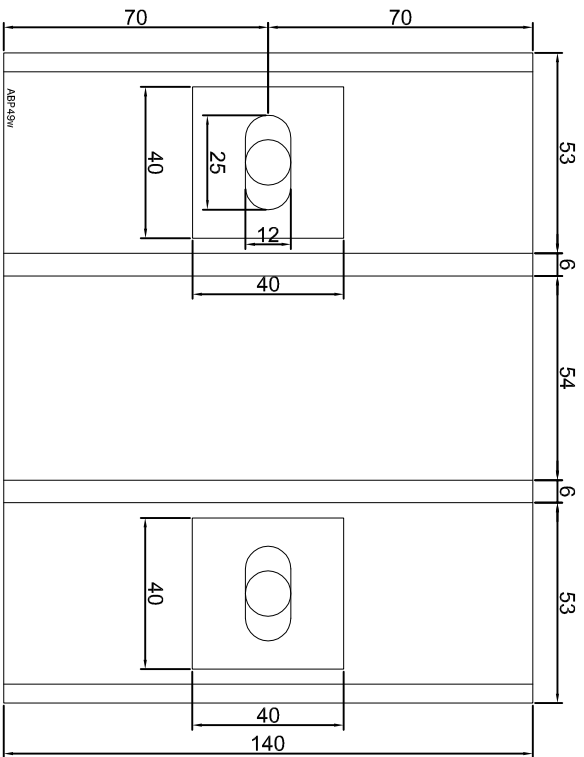

KONSOLA ABP49W

Projekt
Design:

ABPROJEKT

Biuro: Gliwice 44-100, ul. Żwirki i Wigury 99/20,
Hala produkcyjna: Oswiecim 32-600, ul. Stanisławy Leszczyńskiej 7,
www.abprojekt-gliwice.com.pl

Projektant/
Designer:

Adam Brociek

Nazwa rysunku /
Sheet name:

Konsola ABP49W

Skala / Scale:

1:2

Data / Date:

2023 01 10

Numer rys. / Draw No.:

ABP49W