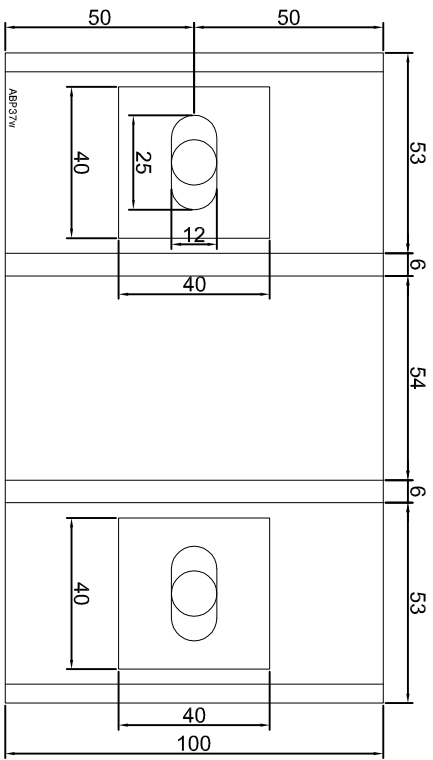

KONSOLA ABP37W

Projekt:
Design:

ABPROJEKT
Biuro: Gliwice 44-100, ul. Żwirki i Wigury 99/20,
Hala produkcyjna: Oswiecien 32-600, ul. Stanisławy Leszczyńskiej 7,
www.abprojekt-gliwice.com.pl

Projektant/
Designer:

Adam Brociek

Nazwa rysunku /
Sheet name:

Konsola ABP37W

Skala / Scale:

1:2

Data / Date:

2023 01 10

Numer rys. / Draw No.:

ABP37W