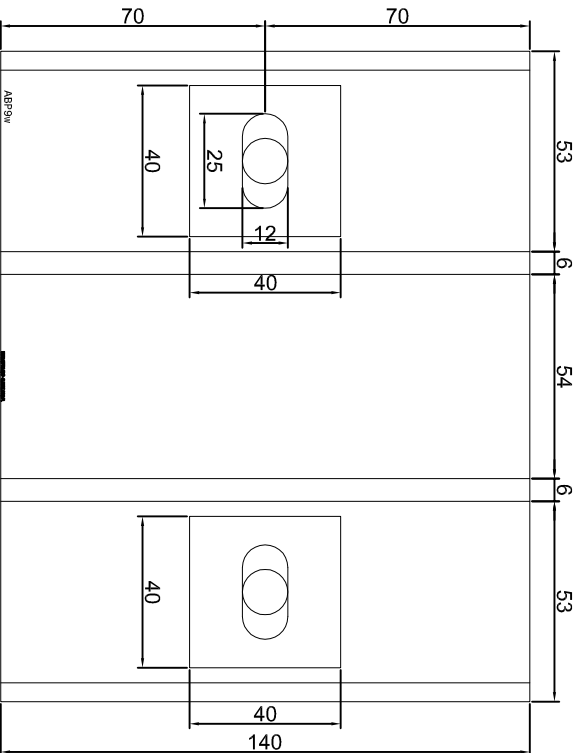

KONSOLA ABP9W

Projekt / Design:	ABPROJEKT		
Biurowo: Główna siedziba: 44-100, ul. Żwirki i Wigury 99/20, Hala produkcyjna: Oswiecim 32-600, ul. Stanisławy Leszczyńskiej 7, www.abprojekt-glowice.com.pl			
Projektant / Designer:	Adam Brociek		
Nazwa rysunku / Sheet name:	Konsola ABP9W		
Skala / Scale:	Data / Date:	Numer rys. / Draw No.:	
1:2	2023 01 10	ABP9W