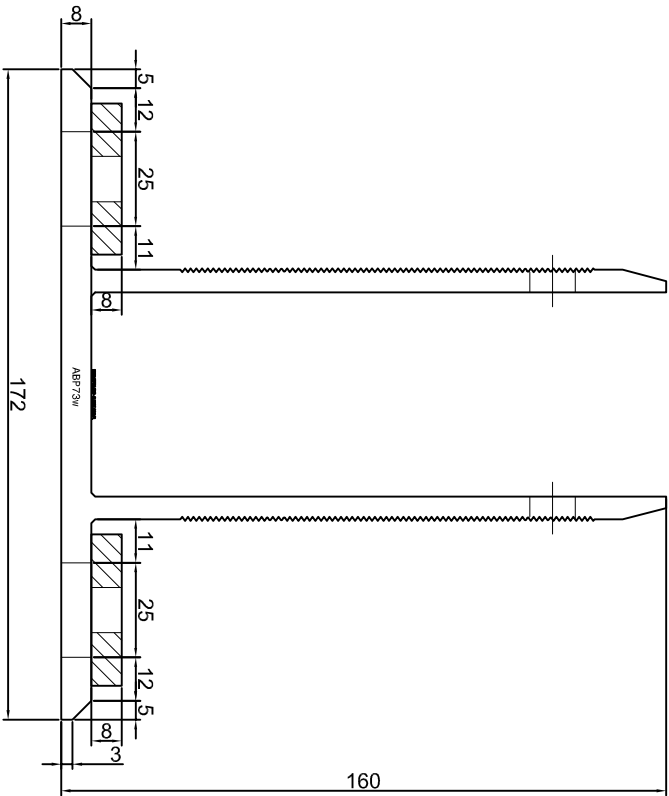

KONSOLA ABP73W

Projekt: Design:		ABPROJEKT	
Nazwa rysunku / Sheet name:		Konsola ABP73W	
Projektant/ Designer:		Adam Brociek	
Biuro: Gliwice 44-100, ul. Żwirki i Wigury 99/20, Hala produkcyjna: Oswiecien 32-600, ul. Stanisławy Leszczyńskiej 7, www.abprojekt-gliwice.com.pl		Data / Date:	
Skala / Scale:		2023 01 10	
1:2		Numer rys. / Draw No.:	
		ABP73W