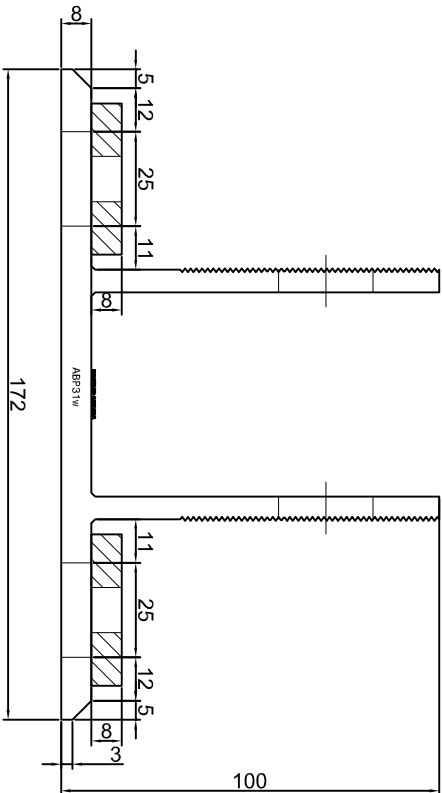

KONSOLA ABP31W

Projekt: Design:		ABPROJEKT	
Nazwa rysunku / Sheet name:		Konsola ABP31W	
Projektant/ Designer:		Adam Brociek	
Biuro: Gliwice 44-100, ul. Żwirki i Wigury 99/20, Hala produkcyjna: Oswiecim 32-600, ul. Stanisławy Leszczyńskiej 7, www.abprojekt-gliwice.com.pl			
Skala / Scale:	Data / Date:	Numer rys. / Draw No.:	
1:2	2023 01 10	AB31W