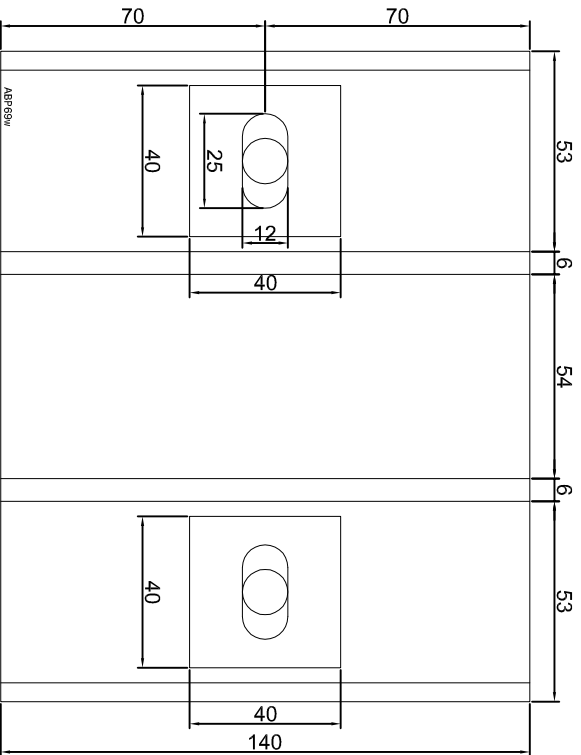

KONSOLA ABP69W

Projektant: Design:	ABPROJEKT
Biuro: Gliwice 44-100, ul. Żwirki i Wigury 99/20, Hala produkcyjna: Oswiecim 32-600, ul. Stanisławy Leszczyńskiej 7, www.abprojekt-gliwice.com.pl	
Projektant/ Designer:	Adam Brociek
Nazwa rysunku / Sheet name:	Konsola ABP69W
Skala / Scale:	
Data / Date:	2023 01 10
Numer rys. / Draw No.:	ABP69W