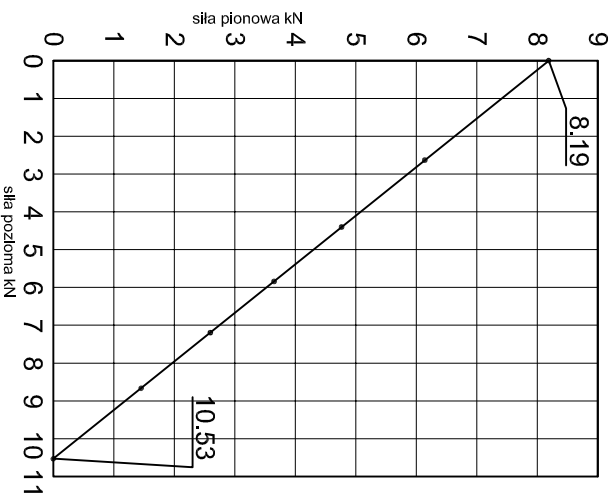

KONSOLA ABP14W

ABPROJEKT Projekt / Design: Biuro: Gliwice 44-100, ul. Żwirki i Wigury 99/20, Hala produkcyjna: Oswiecim 32-600, ul. Stanisławy Leszczyńskiej 7, www.abprojekt-gliwice.com.pl		
Projektant / Designer: Adam Brociek		
Nazwa rysunku / Sheet name: Konsola ABP14W		
Skala / Scale:	Data / Date:	Numer rys. / Draw No.:
1:2	2023 01 10	ABP14W