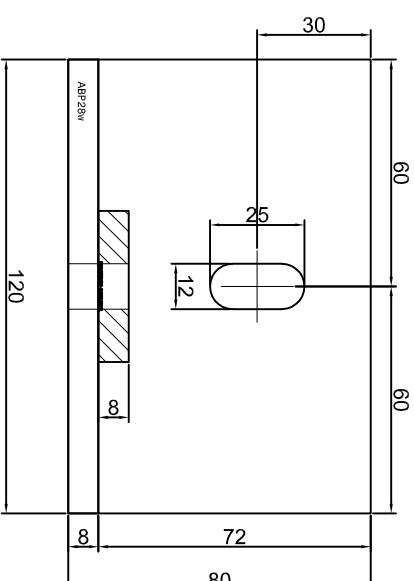

KONSOLA ABP28W

Projekt / Design: **ABPROJEKT**
Biuro: Gliwice 44-100, ul. Żwirki i Wigury 99/20,
Hala produkcyjna: Oswiecim 32-600, ul. Stanisławy Leszczyńskiej 7,
www.abprojekt-gliwice.com.pl

Projektant / Designer:
Adam Brociek

Nazwa rysunku / Sheet name:
Konsola ABP28W

Skala / Scale:	Data / Date:	Numer rys. / Draw No.:
1:2	2023 01 10	ABP28W