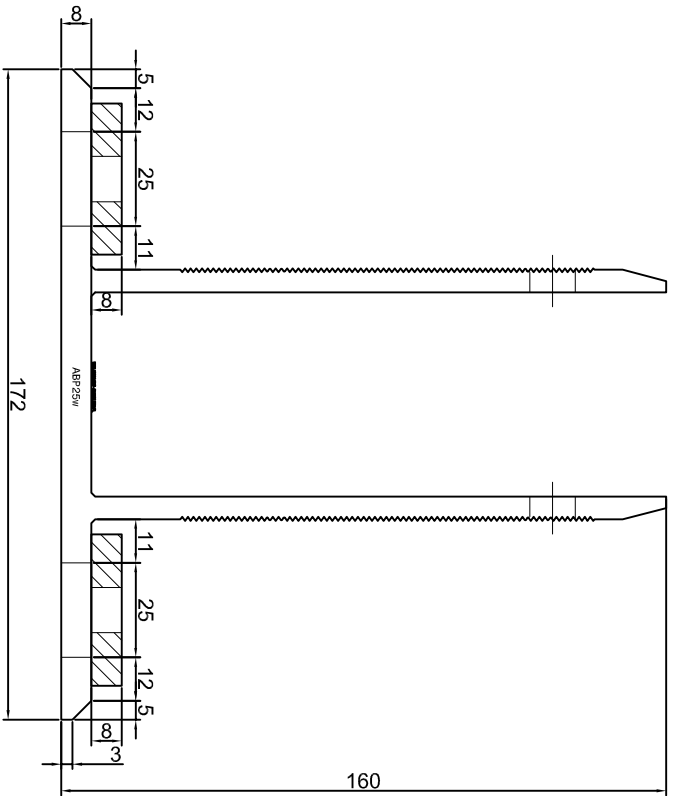

KONSOLA ABP25W

Projekt Design:	ABPROJEKT
Biuro: Gliwice 44-100, ul. Żwirki i Wigury 99/20, Hala produkcyjna: Oswiecim 32-600, ul. Stanisławy Leszczyńskiej 7, www.abprojekt-gliwice.com.pl	
Projektant/ Designer:	Adam Brociek
Nazwa rysunku / Sheet name:	Konsola ABP25W
Skala / Scale:	
Data / Date:	2023 01 10
Numer rys. / Draw No.:	ABP25W