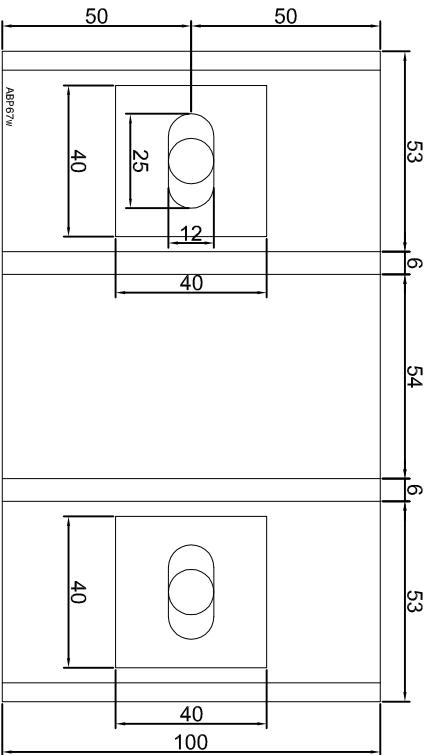

KONSOLA ABP67W

Projekt: Design:	ABPROJEKT
Biuro: Gliwice 44-100, ul. Żwirki i Wigury 99/20, Hala produkcyjna: Oswiecim 32-600, ul. Stanisławy Leszczyńskiej 7, www.abprojekt-gliwice.com.pl	
Projektant/ Designer:	Adam Brociek
Nazwa rysunku / Sheet name:	Konsola ABP67W
Skala / Scale:	
Data / Date:	2023 01 10
Numer rys. / Draw No.:	ABP67W