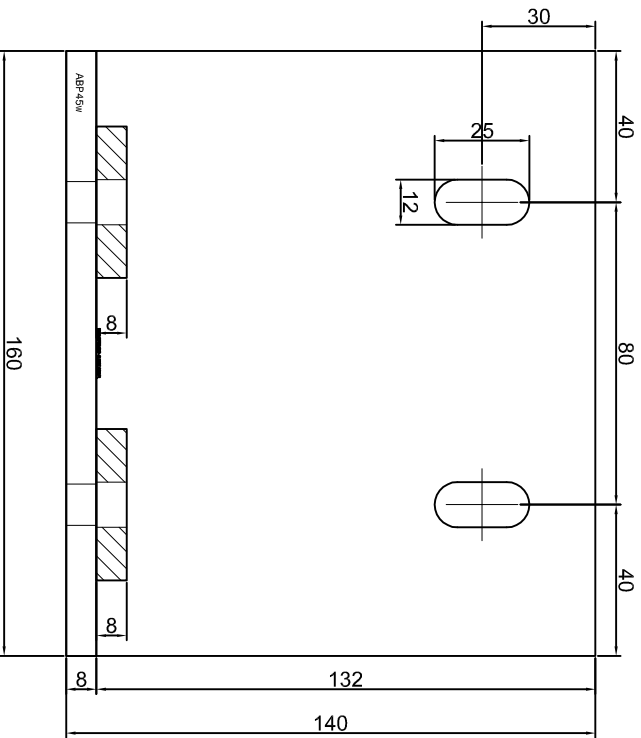

KONSOLA ABP45W

Projekt / Designer:	ABPROJEKT
Biurowo: Gliwice 44-100, ul. Żwirki i Wigury 99/20, Hala produkcyjna: Oswiecim 32-600, ul. Stanisławy Leszczyńskiej 7, www.abprojeckt-gliwice.com.pl	
Projektant / Designer:	Adam Brociek
Nazwa rysunku / Sheet name:	Konsola ABP45W
Skala / Scale:	1:2
Data / Date:	2023 01 10
Numer rys. / Draw No.:	ABP45W