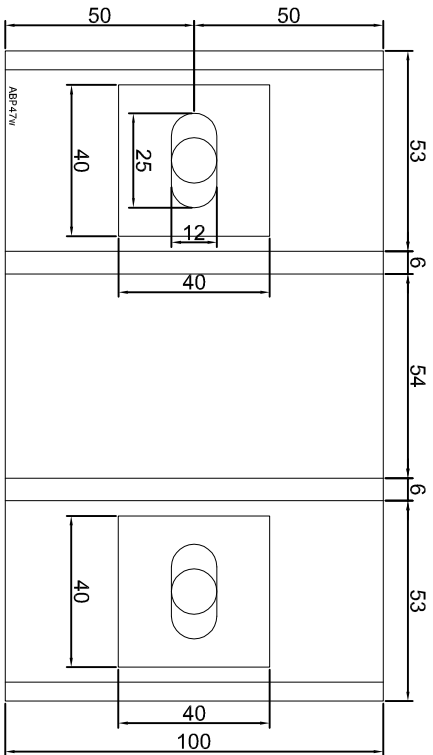

KONSOLA ABP47W

Projekt Design:		ABPROJEKT	
Nazwa rysunku / Sheet name:		Konsola ABP47W	
Projektant/ Designer:		Adam Brociek	
Biuro: Gliwice 44-100, ul. Żwirki i Wigury 99/20, Hala produkcyjna: Oswiecim 32-600, ul. Stanisławy Leszczyńskiej 7, www.abprojekt-gliwice.com.pl		Data / Date:	
Skala / Scale:		2023 01 10	
1:2		Numer rys. / Draw No.:	
		ABP47W