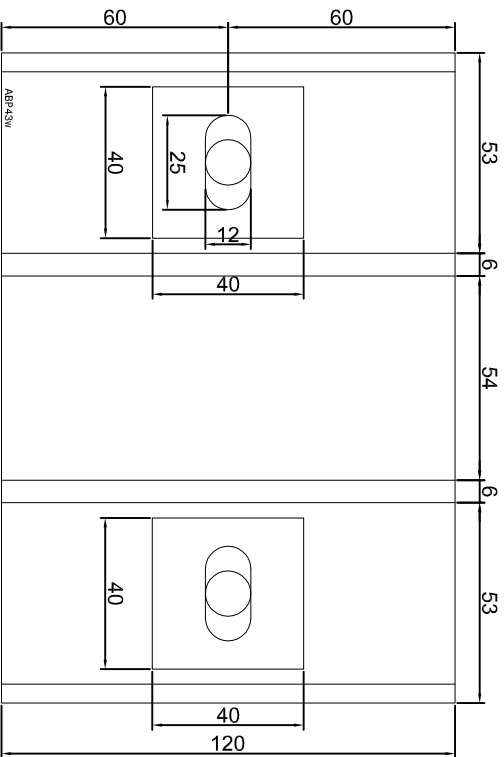

KONSOLA ABP43W

Projekt		
Design: ABPROJEKT		
Biuro: Gliwice 44-100, ul. Żwirki i Wigury 99/20, Hala produkcyjna: Oswiecim 32-600, ul. Stanisławy Leszczyńskiej 7, www.abprojekt-gliwice.com.pl		
Projektant/ Designer: Adam Brociek		
Nazwa rysunku / Sheet name: Konsola ABP43W		
Skala / Scale: 1:2	Data / Date: 2023 01 10	Numer rys. / Draw No.: ABP43W