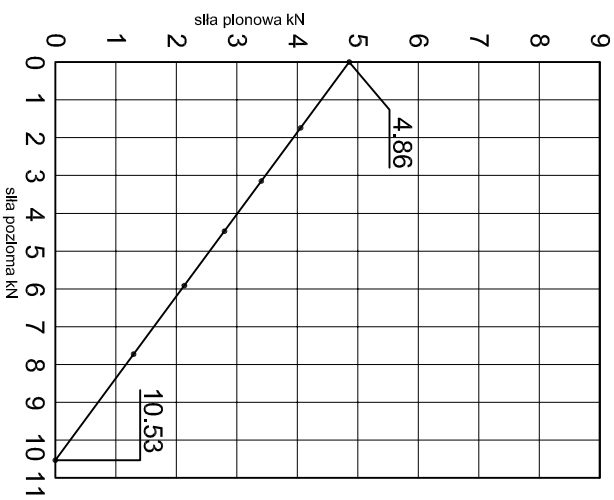

KONSOLA ABP48W

Projekt:
Design:

ABPROJEKT
Biuro: Gliwice 44-100, ul. Żwirki i Wigury 99/20,
Hala produkcyjna: Oswiecim 32-600, ul. Stanisławy Leszczyńskiej 7,
www.abprojeckt-gliwice.com.pl

Projektant/
Designer:

Adam Brociek

Nazwa rysunku /
Sheet name:

Konsola ABP48W

Skala / Scale:

1:2

Data / Date:

2023 01 10

Numer rys. / Draw No.:

ABP48W