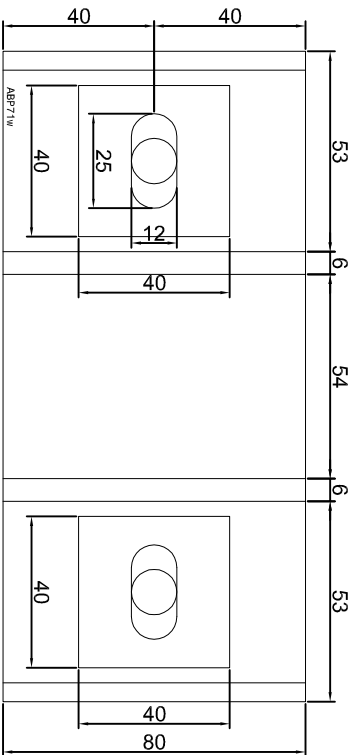

Nazwa rysunku /
 Sheet name:
 Konsola ABP68W

Skala / Scale:	Data / Date:	Numer rys. / Draw No.:
1:2	2022 05 20	ABP68W

KONSOLA ABP69W

Projektant: Design:	ABPROJEKT
Biuro: Gliwice 44-100, ul. Żwirki i Wigury 99/20, Hala produkcyjna: Oswiecim 32-600, ul. Stanisławy Leszczyńskiej 7, www.abprojekt-gliwice.com.pl	
Projektant/ Designer:	Adam Brociek
Nazwa rysunku / Sheet name:	Konsola ABP69W
Skala / Scale:	
Data / Date:	2023 01 10
Numer rys. / Draw No.:	ABP69W