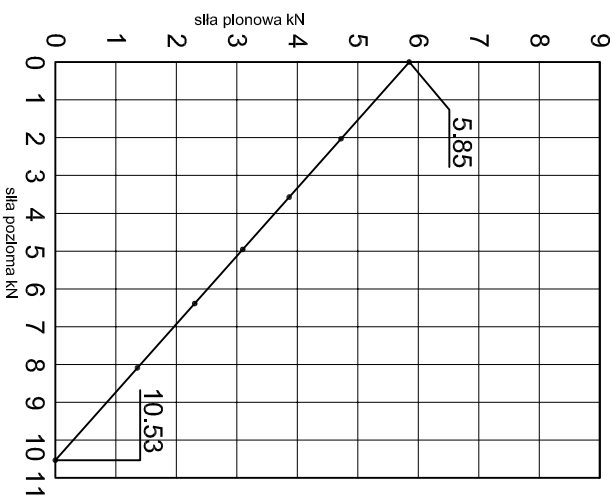

KONSOLA ABP37W

Projekt:
Design:

ABPROJEKT
Biuro: Gliwice 44-100, ul. Żwirki i Wigury 99/20,
Hala produkcyjna: Oswiecien 32-600, ul. Stanisławy Leszczyńskiej 7,
www.abprojekt-gliwice.com.pl

Projektant/
Designer:

Adam Brociek

Nazwa rysunku /
Sheet name:

Konsola ABP37W

Skala / Scale:

1:2

Data / Date:

2023 01 10

Numer rys. / Draw No.:

ABP37W