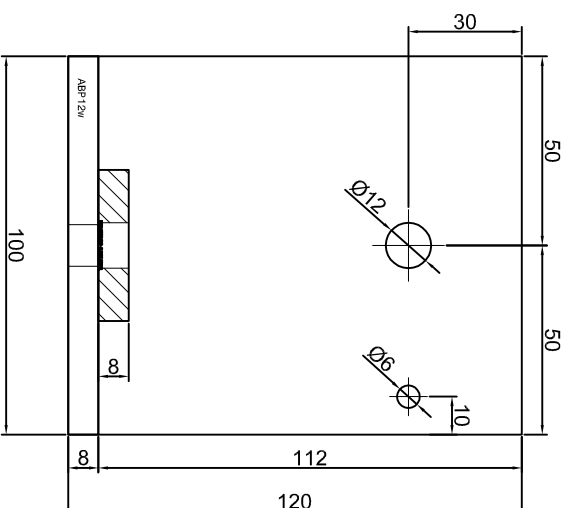

KONSOLA ABP12W

Projekt: **ABPROJEKT**
Design:
Biuro: Gliwice 44-100, ul. Żwirki i Wigury 99/20,
Hala produkcyjna: Oswiecim 32-600, ul. Stanisławy Leszczyńskiej 7,
www.abprojekt-gliwice.com.pl

Projektant/
Designer: Adam Brociek
Nazwa rysunku /
Sheet name: Konsola ABP12W

Skala / Scale:	Data / Date:	Numer rys. / Draw No.:
1:2	2023 01 10	ABP12W