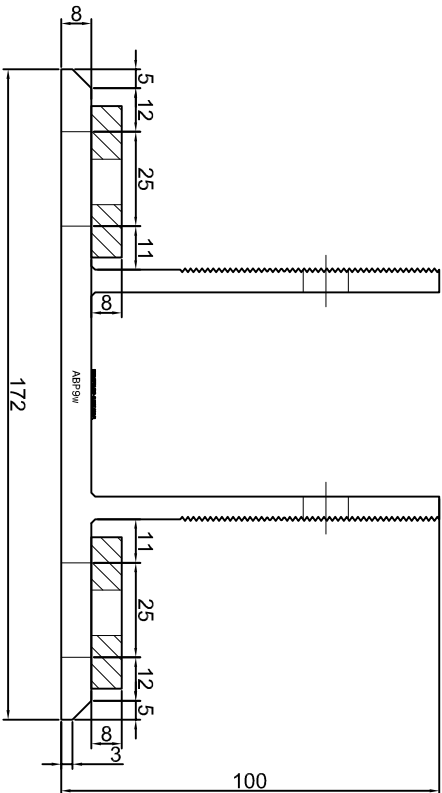

KONSOLA ABP9W

Projekt / Design:	ABPROJEKT		
Biurowo: Główna siedziba: 44-100, ul. Żwirki i Wigury 99/20, Hala produkcyjna: Oswiecim 32-600, ul. Stanisławy Leszczyńskiej 7, www.abprojekt-glowice.com.pl			
Projektant / Designer:	Adam Brociek		
Nazwa rysunku / Sheet name:	Konsola ABP9W		
Skala / Scale:	Data / Date:	Numer rys. / Draw No.:	
1:2	2023 01 10	ABP9W