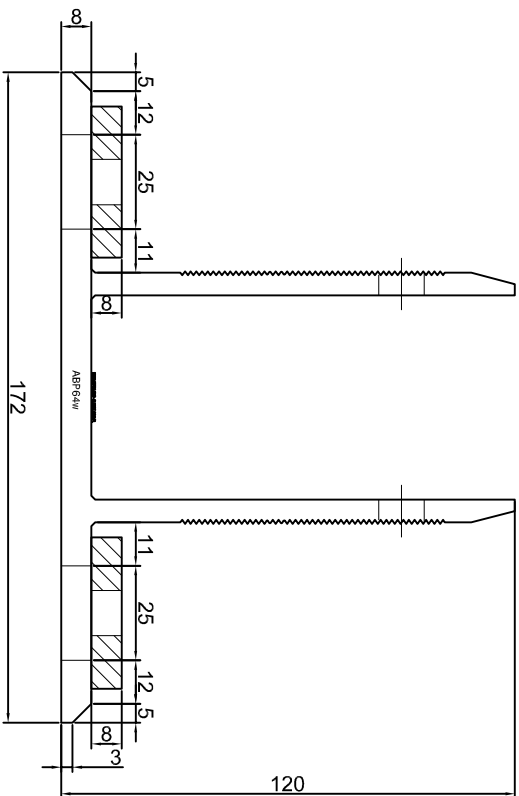

KONSOLA ABP64W

Projektant: Design:	ABPROJEKT
Biuro: Gliwice 44-100, ul. Żwirki i Wigury 99/20, Hala produkcyjna: Oswiecim 32-600, ul. Stanisławy Leszczyńskiej 7, www.abprojekt-gliwice.com.pl	
Projektant/ Designer:	Adam Brociek
Nazwa rysunku / Sheet name:	Konsola ABP64W
Skala / Scale:	
Data / Date:	2023 01 10
Numer rys. / Draw No.:	ABP64W