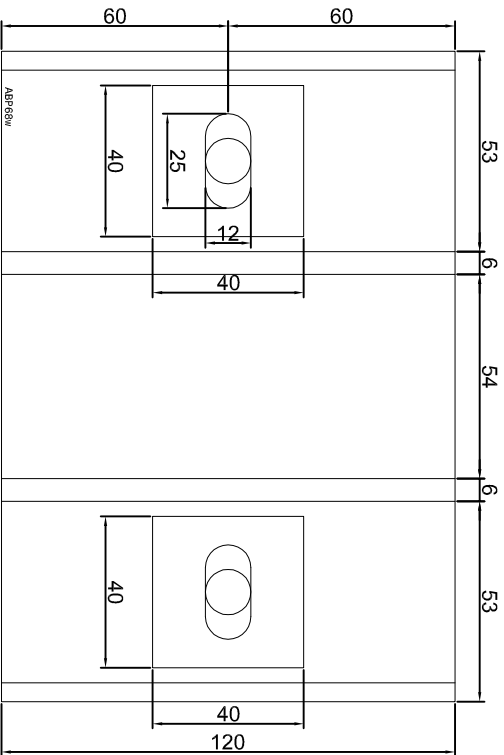

KONSOLA ABP68W

Projekt: **ABPROJEKT**
Design:
Biuro: Gliwice 44-100, ul. Żwirki i Wigury 99/20,
Hala produkcyjna: Oswiecim 32-600, ul. Stanisławy Leszczyńskiej 7,
www.abprojekt-gliwice.com.pl

Projektant/
Designer:
Adam Brociek

Nazwa rysunku /
Sheet name:
Konsola ABP68W

Skala / Scale:	Data / Date:	Numer rys. / Draw No.:
1:2	2022 05 20	ABP68W