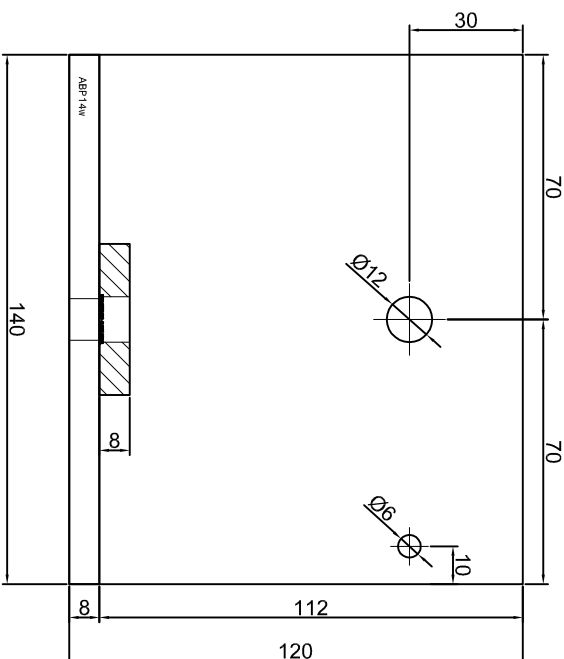

KONSOLA ABP14W

ABPROJEKT Projekt / Design: Biuro: Gliwice 44-100, ul. Żwirki i Wigury 99/20, Hala produkcyjna: Oswiecim 32-600, ul. Stanisławy Leszczyńskiej 7, www.abprojekt-gliwice.com.pl		
Projektant / Designer: Adam Brociek		
Nazwa rysunku / Sheet name: Konsola ABP14W		
Skala / Scale:	Data / Date:	Numer rys. / Draw No.:
1:2	2023 01 10	ABP14W