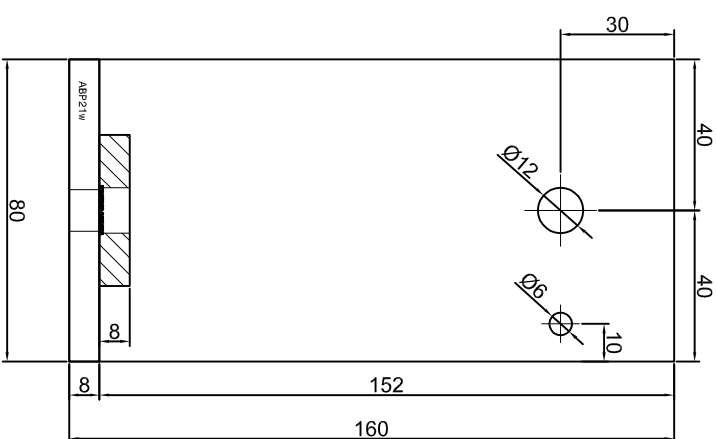

KONSOLA ABP21W

ABPROJEKT Projekt / Design: Biuro: Gliwice 44-100, ul. Żwirki i Wigury 99/20, Hala produkcyjna: Oswiecim 32-600, ul. Stanisławy Leszczyńskiej 7, www.abprojekt-gliwice.com.pl		
Projektant / Designer: Adam Brociek		
Nazwa rysunku / Sheet name: Konsola ABP21W		
Skala / Scale:	Data / Date:	Numer rys. / Draw No.:
1:2	2023 01 10	ABP21W