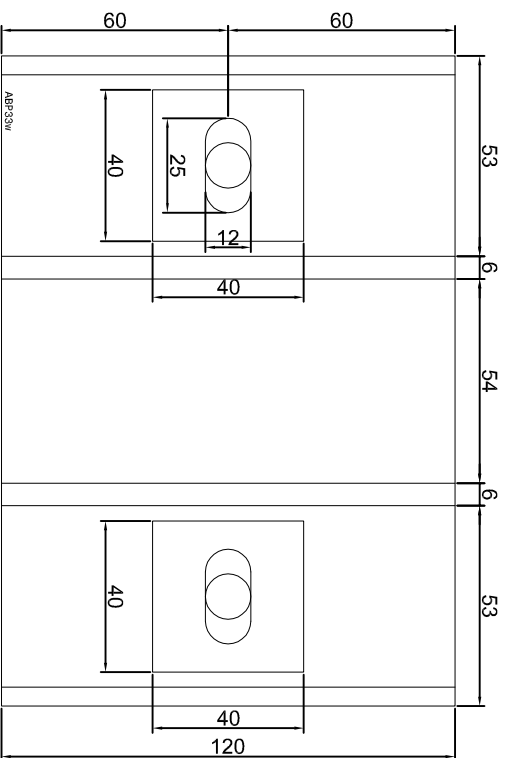

KONSOLA ABP33W

ABPROJEKT Projekt / Design: Biuro: Gliwice 44-100, ul. Żwirki i Wigury 99/20, Hala produkcyjna: Oswiecim 32-600, ul. Stanisławy Leszczyńskiej 7, www.abprojekt-gliwice.com.pl		
Projektant / Designer: Adam Brociek		
Nazwa rysunku / Sheet name: Konsola ABP33W		
Skala / Scale:	Data / Date:	Numer rys. / Draw No.:
1:2	2023 01 10	ABP33W