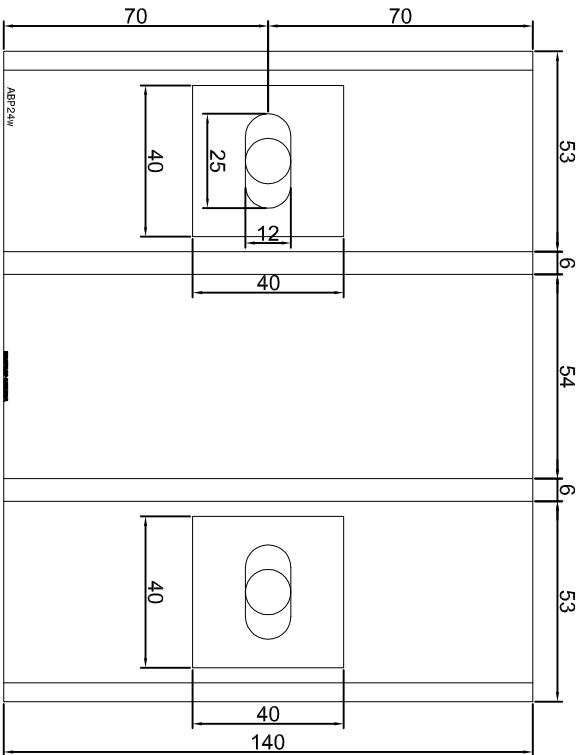

KONSOLA ABP24W

Projekt:
Design:

ABPROJEKT
Biuro: Gliwice 44-100, ul. Żwirki i Wigury 99/20,
Hala produkcyjna: Oswiecim 32-600, ul. Stanisławy Leszczyńskiej 7,
www.abprojekt-gliwice.com.pl

Projektant/
Designer:

Adam Brociek

Nazwa rysunku /
Sheet name:

Konsola ABP24W

Skala / Scale:

1:2

Data / Date:

2023 01 10

Numer rys. / Draw No.:

ABP24W