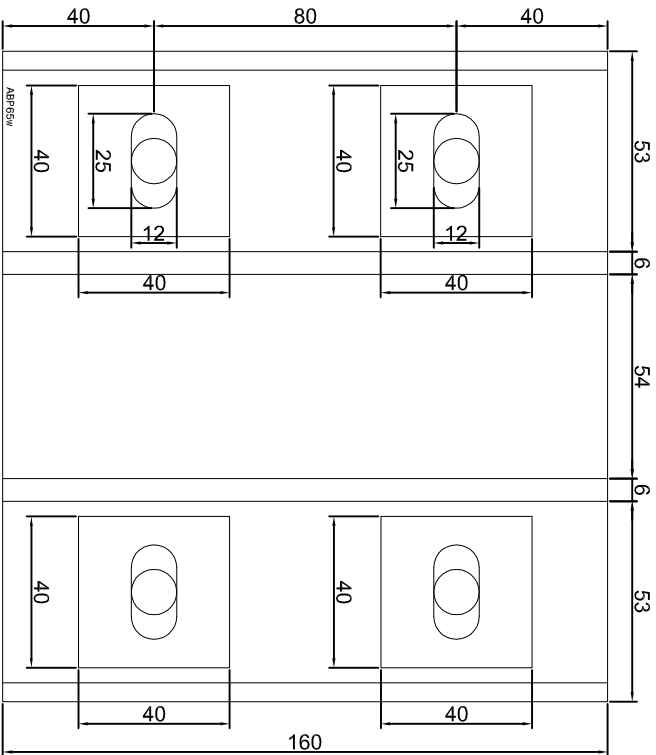

KONSOLA ABP65W

Projekt Design:	ABPROJEKT
Biurowo: Biuro: Gliwice 44-100, ul. Żwirki i Wigury 99/20, Hala produkcyjna: Oswiecien 32-600, ul. Stanisławy Leszczyńskiej 7, www.abprojekt-gliwice.com.pl	
Projektant/ Designer:	Adam Brociek
Nazwa rysunku / Sheet name:	Konsola ABP65W
Skala / Scale:	
Data / Date:	2023 01 10
Numer rys. / Draw No.:	ABP65W