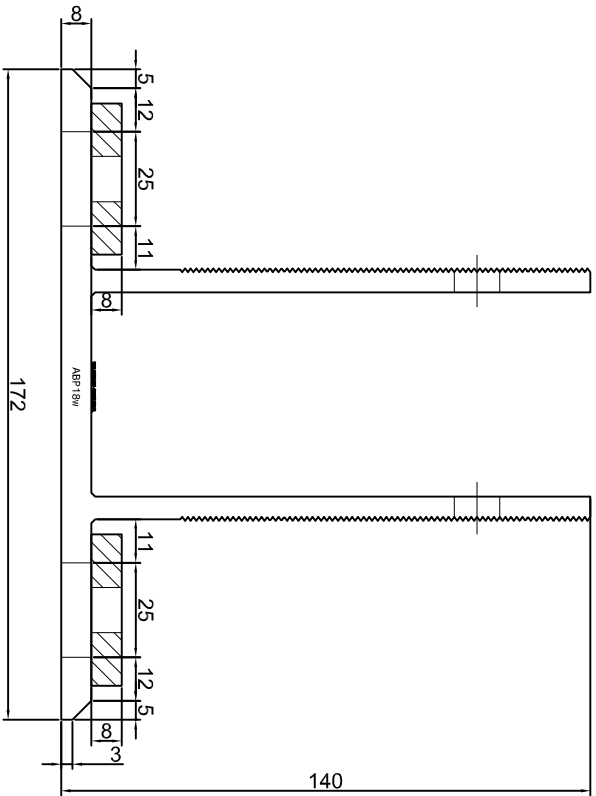

Nazwa rysunku /
Sheet name: Konsola ABP15W

Skala / Scale:	Data / Date:	Numer rys. / Draw No.:
1:2	2023 01 10	ABP15W

KONSOLA ABP17W

Projekt: Design:	ABPROJEKT
Biurowo: Główna siedziba:	Główna siedziba: 44-100, ul. Żwirki i Wigury 99/20, Hala produkcyjna: Oswiecimy: 32-600, ul. Stanisławy Leszczyńskiej 7, www.abprojekt-glownice.com.pl
Projektant/ Designer:	Adam Brociek
Nazwa rysunku / Sheet name:	Konsola ABP17W
Skala / Scale:	1:2
Data / Date:	2023 01 10
Numer rys. / Draw No.:	ABP17W