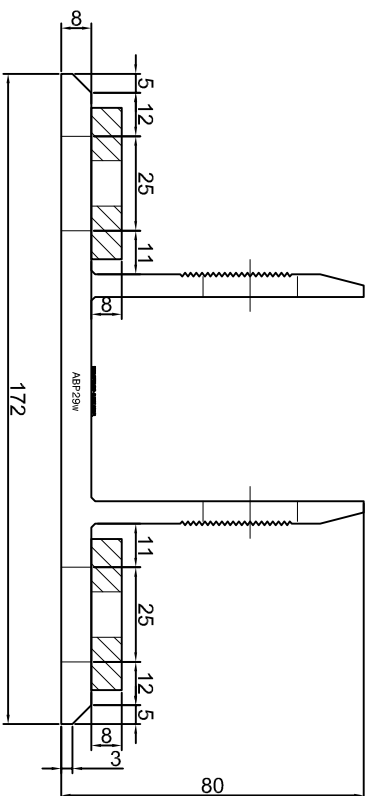

KONSOLA ABP29W

ABPROJEKT Projekt / Design: Biuro: Gliwice 44-100, ul. Żwirki i Wigury 99/20, Hala produkcyjna: Oswiecim 32-600, ul. Stanisławy Leszczyńskiej 7, www.abprojekt-gliwice.com.pl		
Projektant / Designer: Adam Brociek		
Nazwa rysunku / Sheet name: Konsola ABP29W		
Skala / Scale:	Data / Date:	Numer rys. / Draw No.:
1:2	2023 01 10	ABP29W