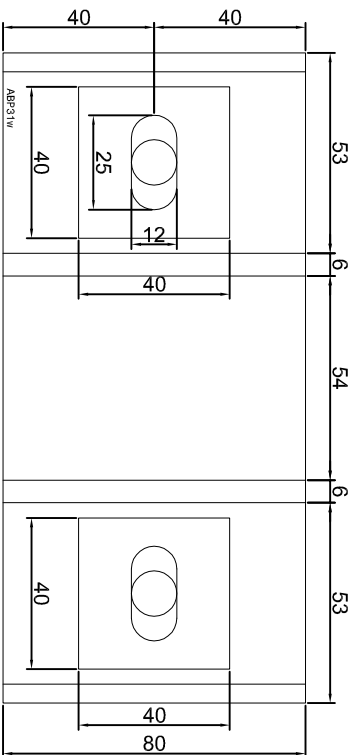

KONSOLA ABP31W

Projekt: Design:		ABPROJEKT	
Nazwa rysunku / Sheet name:		Konsola ABP31W	
Projektant/ Designer:		Adam Brociek	
Biuro: Gliwice 44-100, ul. Żwirki i Wigury 99/20, Hala produkcyjna: Oswiecim 32-600, ul. Stanisławy Leszczyńskiej 7, www.abprojekt-gliwice.com.pl			
Skala / Scale:	Data / Date:	Numer rys. / Draw No.:	
1:2	2023 01 10	AB31W