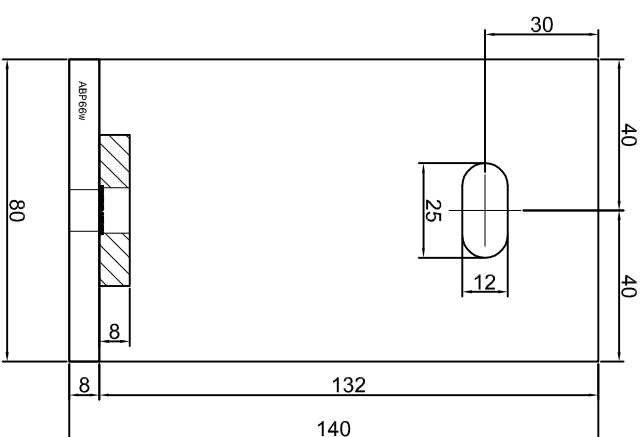

KONSOLA ABP66W

Projekt: ABPROJEKT Design: ABPROJEKT Biuro: Gliwice 44-100, ul. Żwirki i Wigury 99/20, Hala produkcyjna: Oswiecim 32-600, ul. Stanisławy Leszczyńskiej 7, www.abprojekt-gliwice.com.pl		
Projektant/ Designer: Adam Brociek		
Nazwa rysunku / Sheet name: Konsola ABP66W		
Skala / Scale:	Data / Date:	Numer rys. / Draw No.:
1:2	2023 01 10	ABP66W