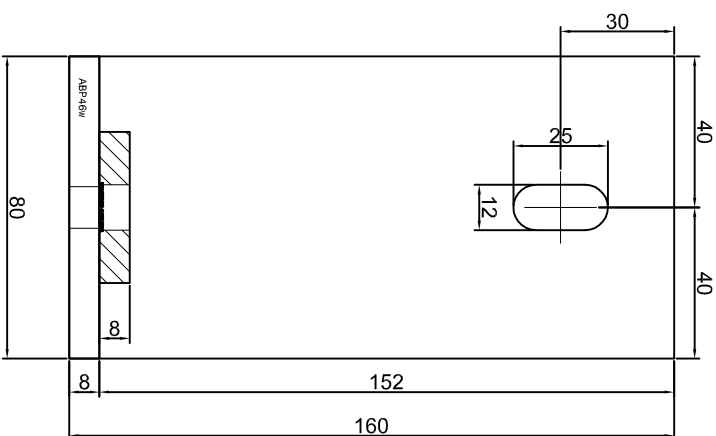

KONSOLA ABP46W

Projekt:
Design: **ABPROJEKT**
Biuro: Gliwice 44-100, ul. Żwirki i Wigury 99/20,
Hala produkcyjna: Osiedln 32-600, ul. Stanisławy Leszczyńskiej 7,
www.abprojekt-gliwice.com.pl

Projektant/
Designer: Adam Brociek

Nazwa rysunku /
Sheet name: Konsola ABP46W

Skala / Scale:	Data / Date:	Numer rys. / Draw No.:
1:2	2023 01 10	ABP46W