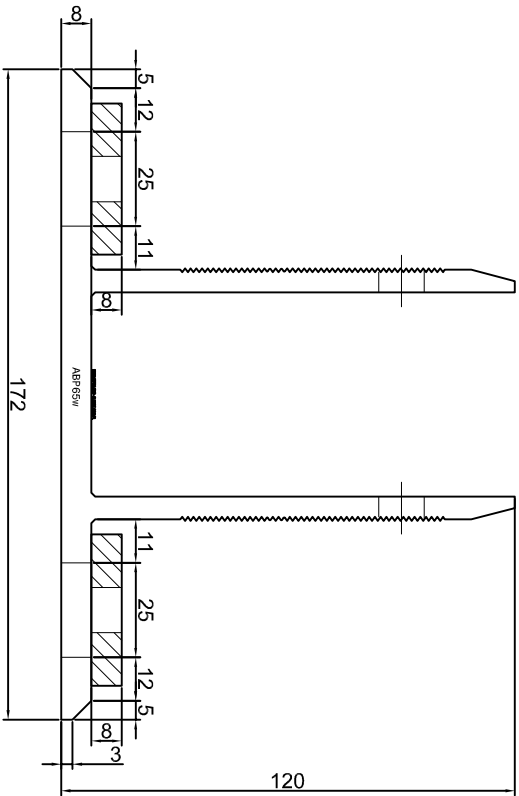

KONSOLA ABP65W

Projekt Design:	ABPROJEKT
Biurowo: Biuro: Gliwice 44-100, ul. Żwirki i Wigury 99/20, Hala produkcyjna: Oswiecien 32-600, ul. Stanisławy Leszczyńskiej 7, www.abprojekt-gliwice.com.pl	
Projektant/ Designer:	Adam Brociek
Nazwa rysunku / Sheet name:	Konsola ABP65W
Skala / Scale:	
Data / Date:	2023 01 10
Numer rys. / Draw No.:	ABP65W