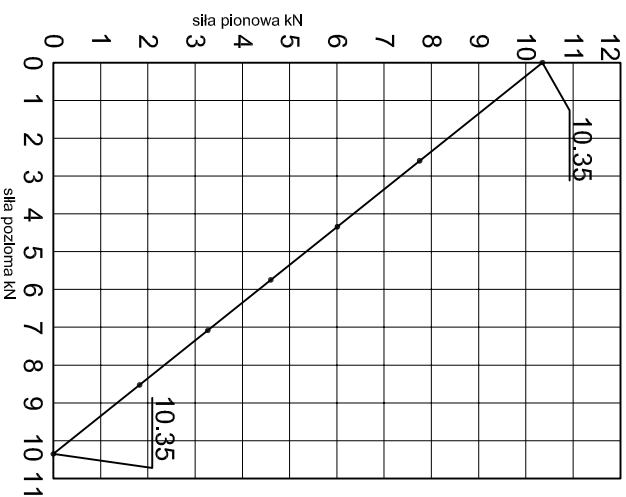

KONSOLA ABP9W

Projekt / Design:	ABPROJEKT		
Biurowo: Główna siedziba: 44-100, ul. Żwirki i Wigury 99/20, Hala produkcyjna: Oswiecim 32-600, ul. Stanisławy Leszczyńskiej 7, www.abprojekt-glowice.com.pl			
Projektant / Designer:	Adam Brociek		
Nazwa rysunku / Sheet name:	Konsola ABP9W		
Skala / Scale:	Data / Date:	Numer rys. / Draw No.:	
1:2	2023 01 10	ABP9W